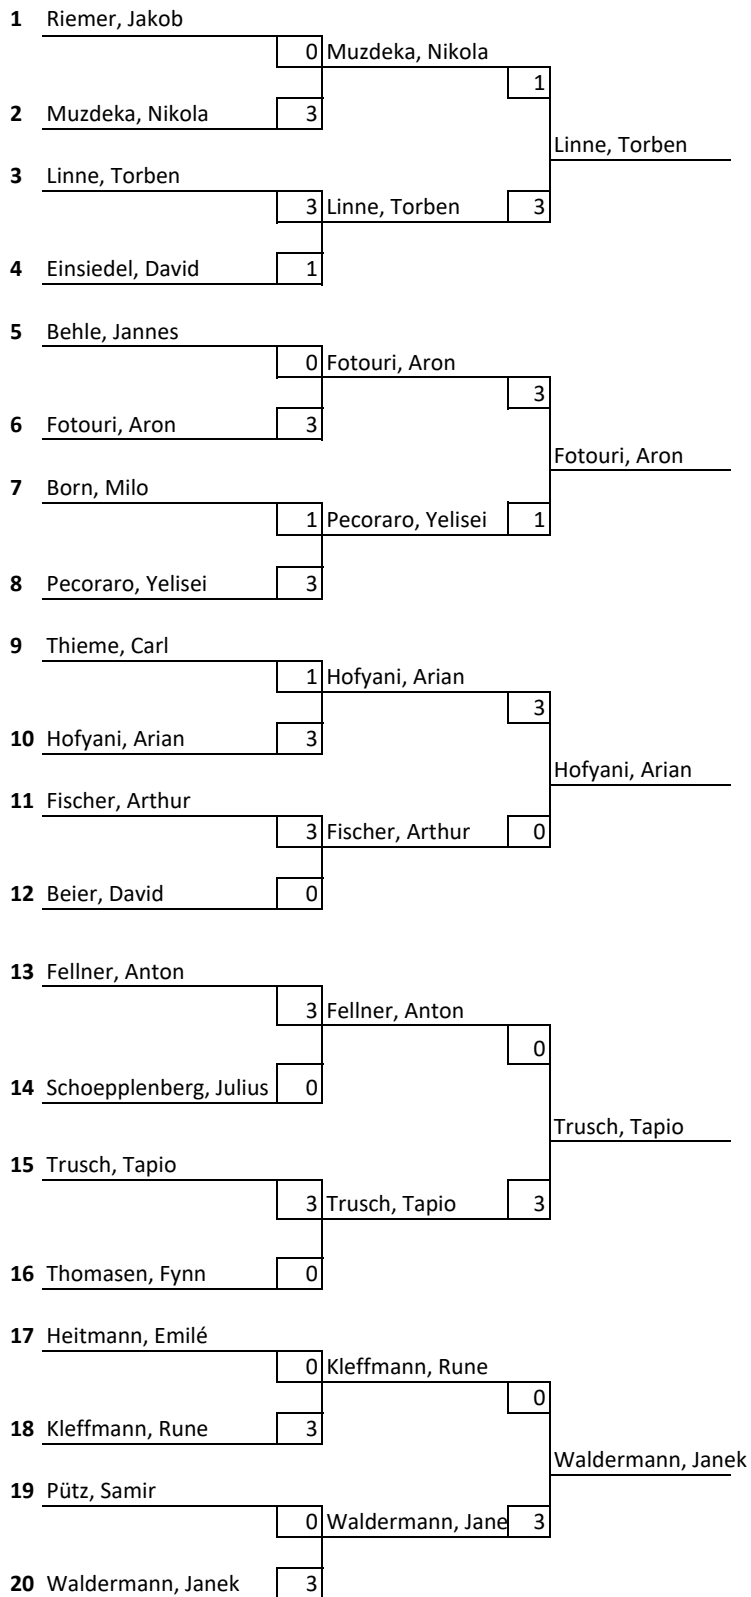

Gruppe 16		HEM-Quali JUN 15	1	2	3	4	5	Spiele	Sätze	Platz
1	Hoffmann, Tony	TTG Südstormarn	HEM	3:1	3:0	3:0	:	3:0	9:1	1
2	Pecoraro, Yelisei	FC St. Pauli	1:3	HEM	3:0	3:1	:	2:1	7:4	2
3	Schwegmann, Arno	Oberalster VfW	0:3	0:3	HEM	1:3	:	0:3	1:9	4
4	Mariaca, Lionel	TTG 207	0:3	1:3	3:1	HEM	:	1:2	4:7	3
5			:	:	:	:	HEM			

Gruppe 17		HEM-Quali JUN 15	1	2	3	4	5	Spiele	Sätze	Platz
1	Zastrow, Liam	TV Lokstedt	HEM	0:3	1:3	1:3	:	0:3	2:9	4
2	Baier, David	Hamburger TV	3:0	HEM	1:3	3:1	:	2:1	7:4	2
3	Siebold, Hannes	SG GWR/TuS Osdorf	3:1	3:1	HEM	3:0	:	3:0	9:2	1
4	Huang, Felix Haoming	TTG 207	3:1	1:3	0:3	HEM	:	1:2	4:7	3
5			:	:	:	:	HEM			

Gruppe 18		HEM-Quali JUN 15	1	2	3	4	5	Spiele	Sätze	Platz
1	Fellner, Anton	Horner TV	HEM	2:3	3:0	3:0	:	2:1	8:3	2
2	Sembill, Jesper	Walddörfer SV	3:2	HEM	3:0	3:0	:	3:0	9:2	1
3	Schönagel, Mourice	GW Harburg	0:3	0:3	HEM	3:2	:	1:2	3:8	3
4	Neumann, Justus	TTG 207	0:3	0:3	2:3	HEM	:	0:3	2:9	4
5			:	:	:	:	HEM			

Gruppe 19		HEM-Quali JUN 15	1	2	3	4	5	Spiele	Sätze	Platz
1	Abelbeck, Maximilian	TSV Sasel	HEM	3:1	3:0	3:0	:	3:0	9:1	1
2	Waldermann, Janek	TTG 207	1:3	HEM	3:0	3:0	:	2:1	7:3	2
3	Piel, Paul	Horner TV	0:3	0:3	HEM	3:0	:	1:2	3:6	3
4	Kogelnik, Thees	TTG Hamburg-Nord	0:3	0:3	0:3	HEM	:	0:3	0:9	4
5			:	:	:	:	HEM			

Gruppe 20		HEM-Quali JUN 15	1	2	3	4	5	Spiele	Sätze	Platz
1	Pieck, Robert	TTG 207	HEM	3:0	3:0	3:0	:	3:0	9:0	1
2	Albrecht, Johann	Hamburger TV	0:3	HEM	1:3	3:0	:	1:2	4:6	3
3	Riemer, Jakob	SC Alstertal-Langenhorn	0:3	3:1	HEM	3:0	:	2:1	6:4	2
4	Bosse, Niilas	Oberalster VfW	0:3	0:3	0:3	HEM	:	0:3	0:9	4
5			:	:	:	:	HEM			

Gruppen 2. + Besten 8 Gruppen 3.

Qualifiziert für HEM:

Ersatzplätze:

- Linne, Torben

- Fotouri, Aron

- Hofyani, Arian

- Trusch, Tapio

- Waldermann, Janek