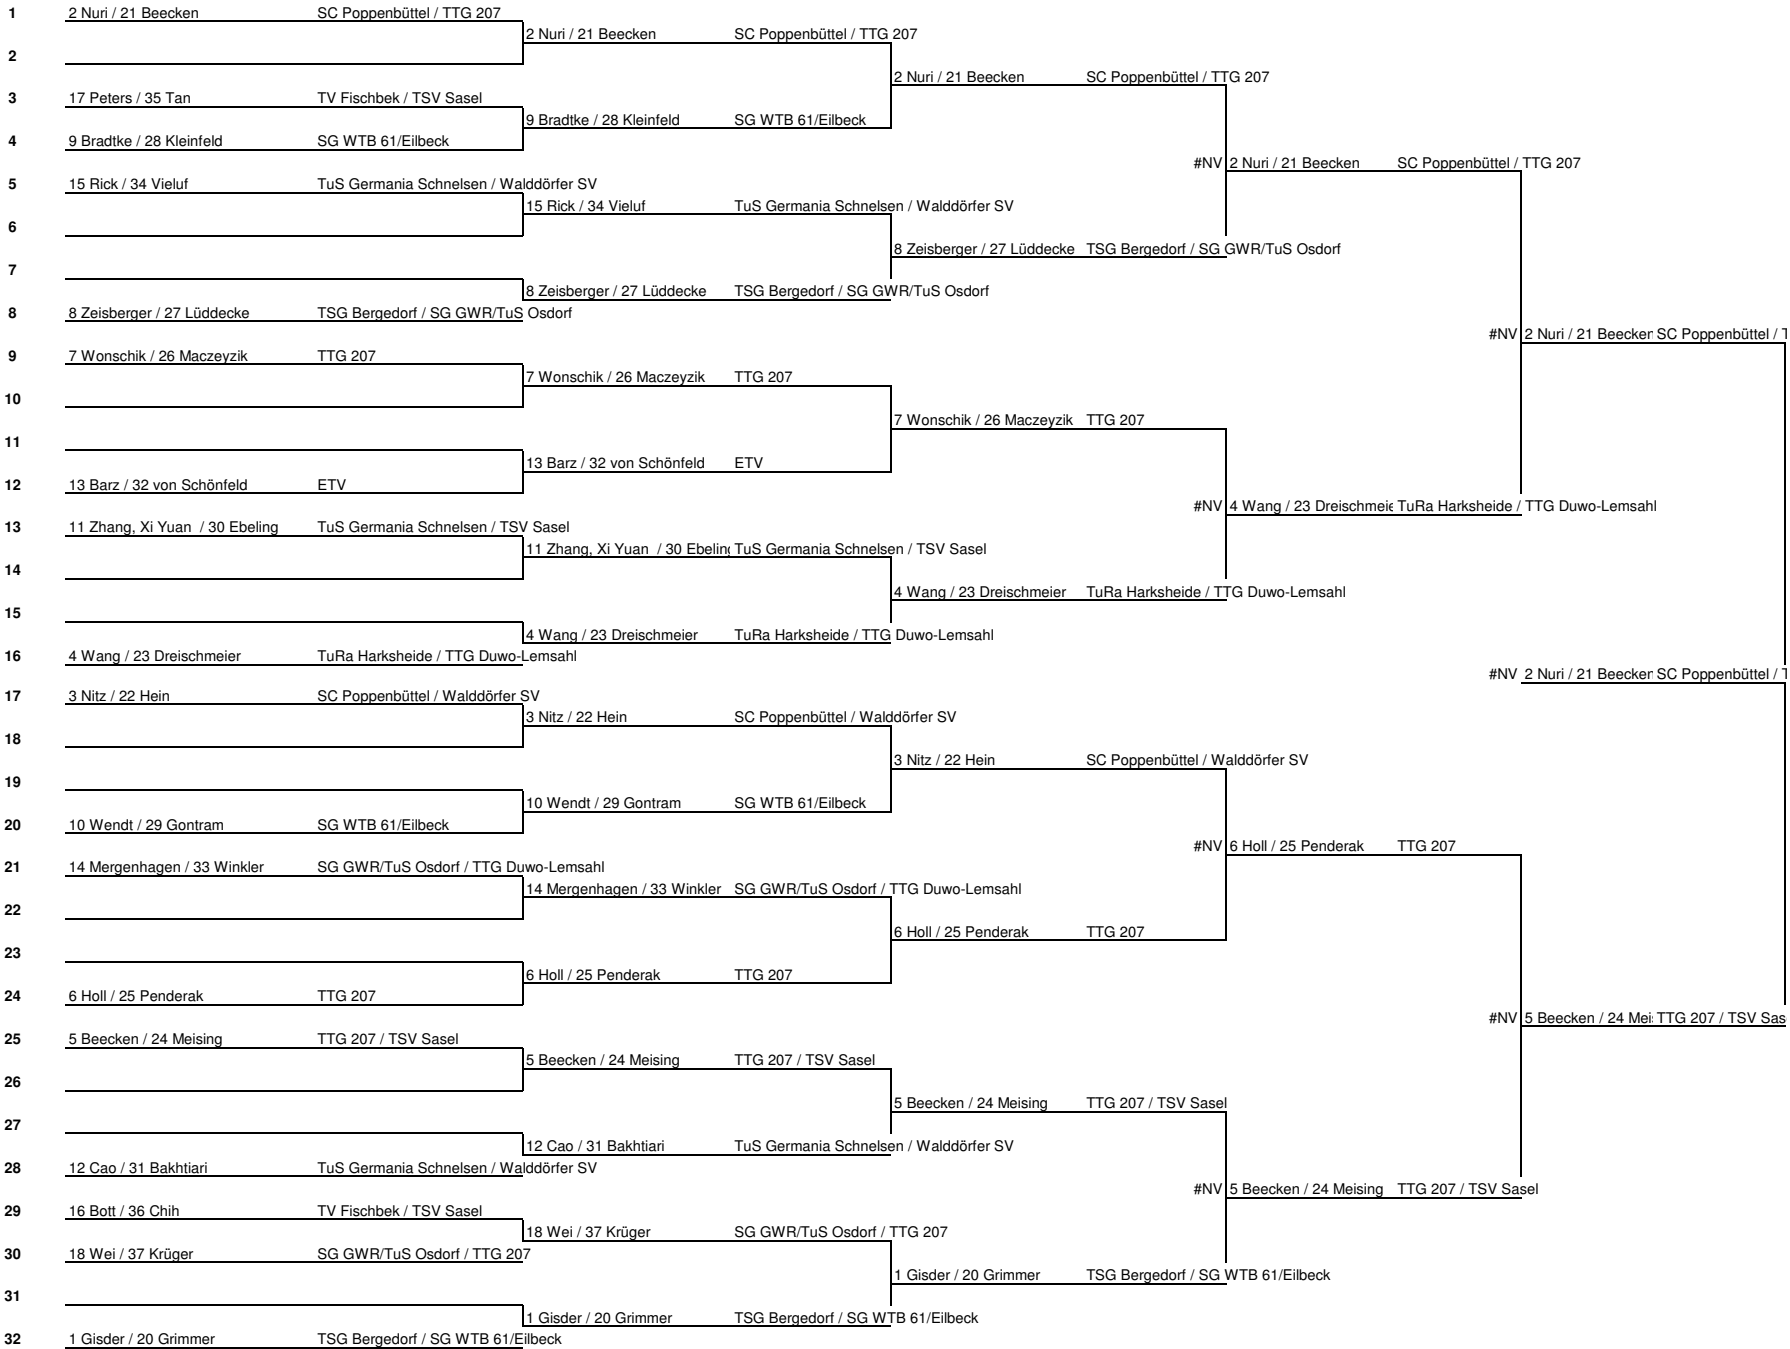

Mädchen 18 - Doppel D.-Druck
07.12.2019 23:53

1	4 Nitz / 5 Beecken	SC Poppenbüttel / TTG 207		
2			4 Nitz / 5 Beecken	SC Poppenbüttel / TTG 207
3	18 Tediashvili / 19 Rick	Niendorfer TSV / TuS Germania Schnelsen	#NV	4 Nitz / 5 Beecken
4	10 Wei / 12 Mergenhagen	SG GWR/TuS Osdorf		SC Poppenbüttel / TTG 207
5	13 Peters / 16 Bott	TV Fischbek		#NV
6			13 Peters / 16 Bott	TV Fischbek
7			#NV	4 Nitz / 5 Beecken
8	6 Wendt / 7 Bradtke	SG WTB 61/Eilbeck		SC Poppenbüttel / T
9	3 Gisder / 9 Zeisberger	TSG Bergedorf		#NV
10			6 Wendt / 7 Bradtke	SG WTB 61/Eilbeck
11			#NV	1 Nuri / 2 Wang
12	11 Holl / 14 Wonschik	TTG 207 / TTG 207		SC Poppenbüttel / T
13	8 Cao / 15 Zhang	TuS Germania Schnelsen		#NV
14			3 Gisder / 9 Zeisberger	TSG Bergedorf
15			#NV	1 Nuri / 2 Wang
16	1 Nuri / 2 Wang	SC Poppenbüttel / TuRa Harksheide		SC Poppenbüttel / TuRa Harksheide

Mixed D-Druck
07.12.2019 23:56