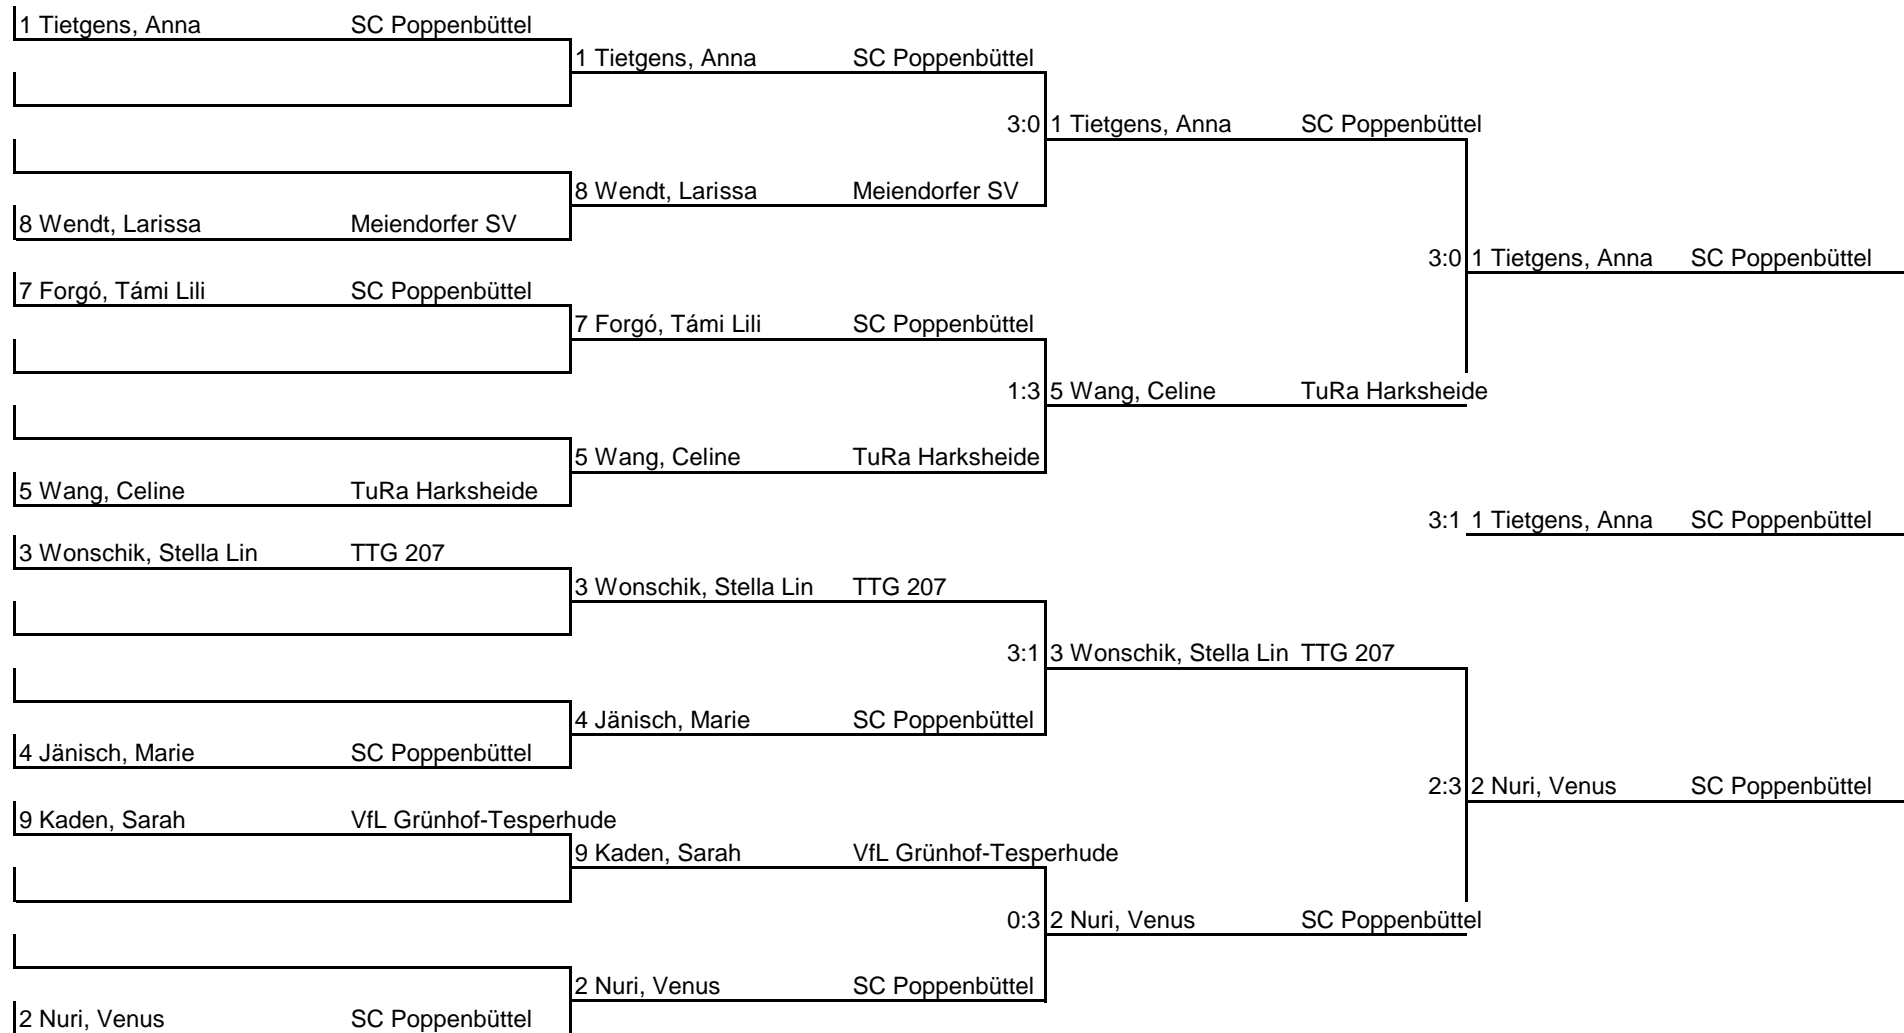

SiA H.-Druck
10.12.2017 18:42