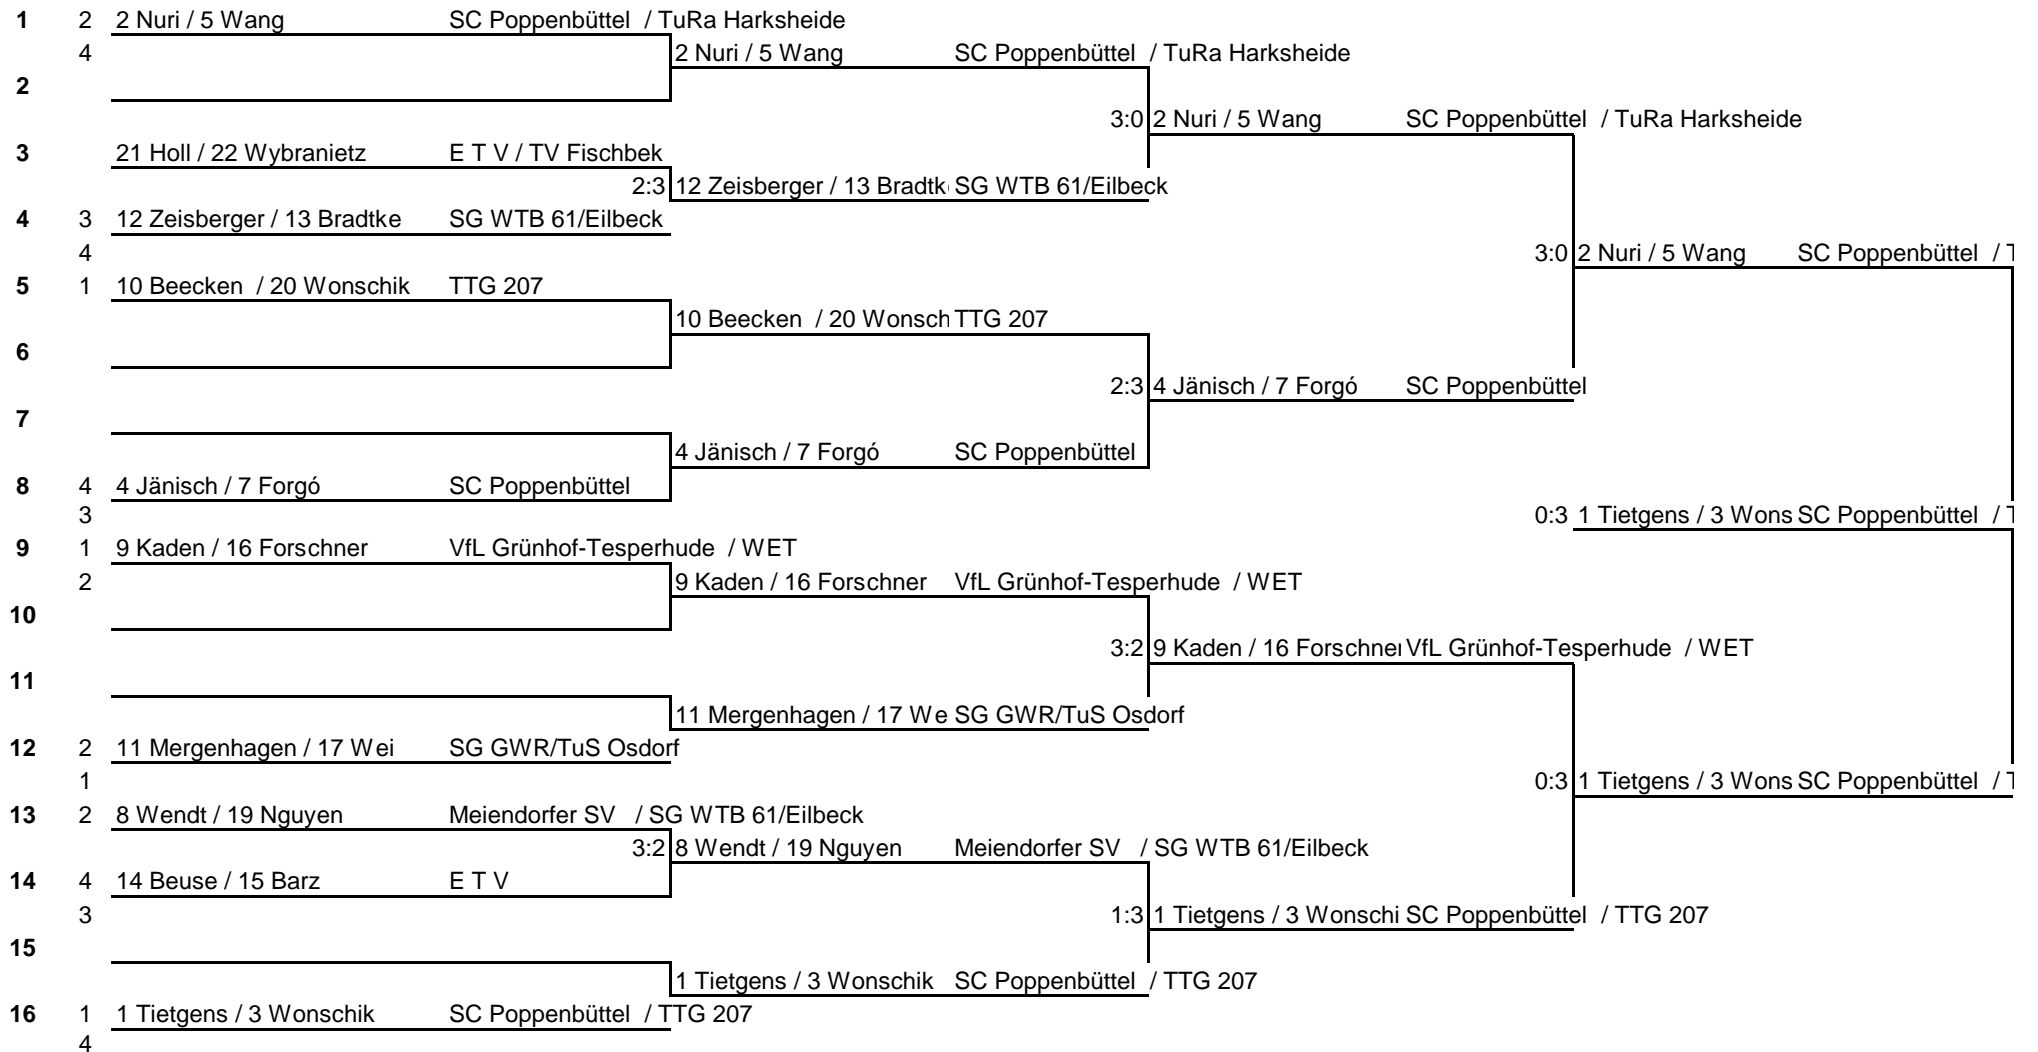

SiA D D.-Druck
10.12.2017 18:21