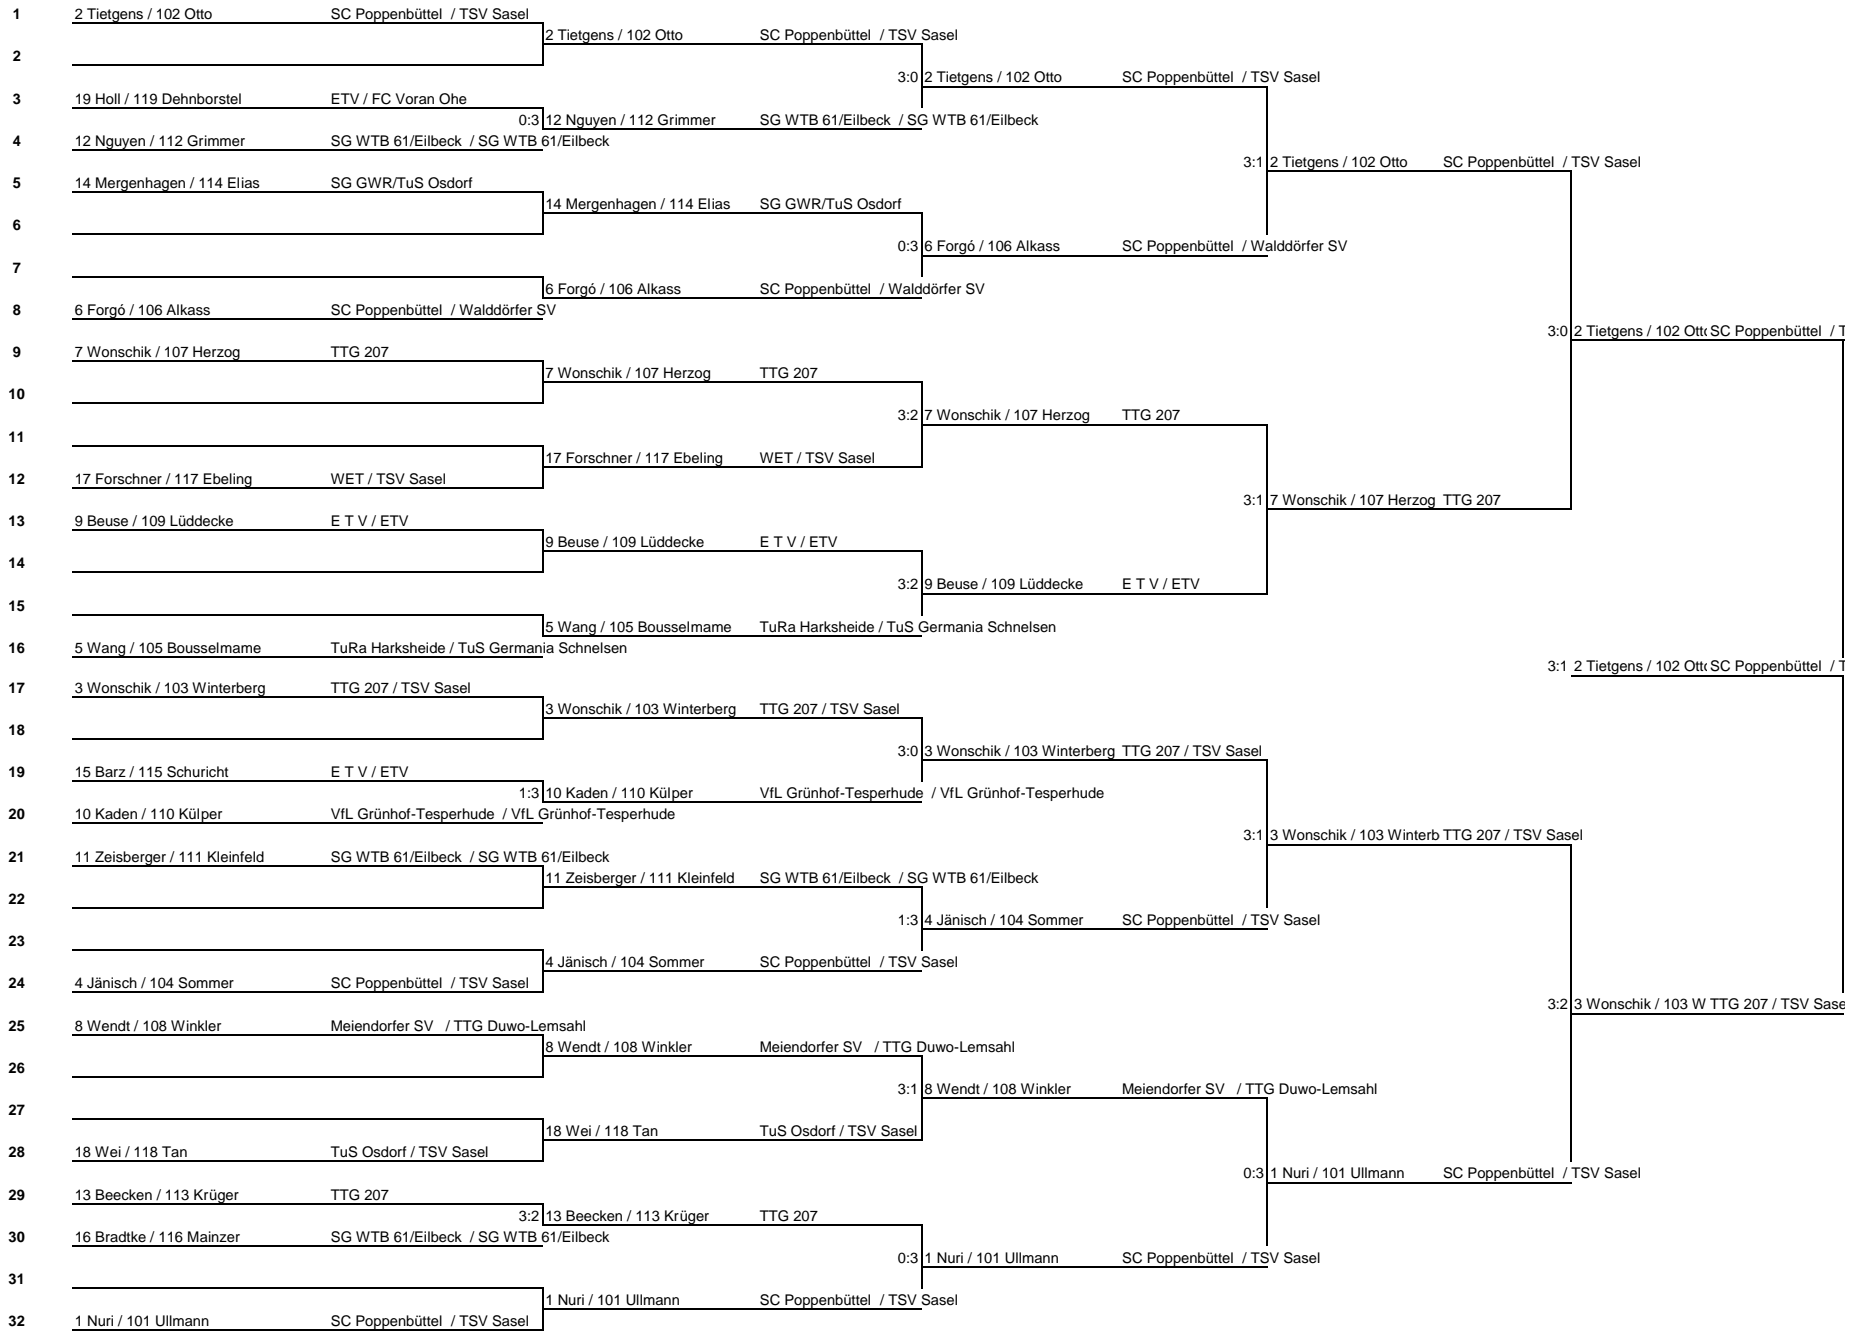

XA D.-Druck
10.12.2017 18:19