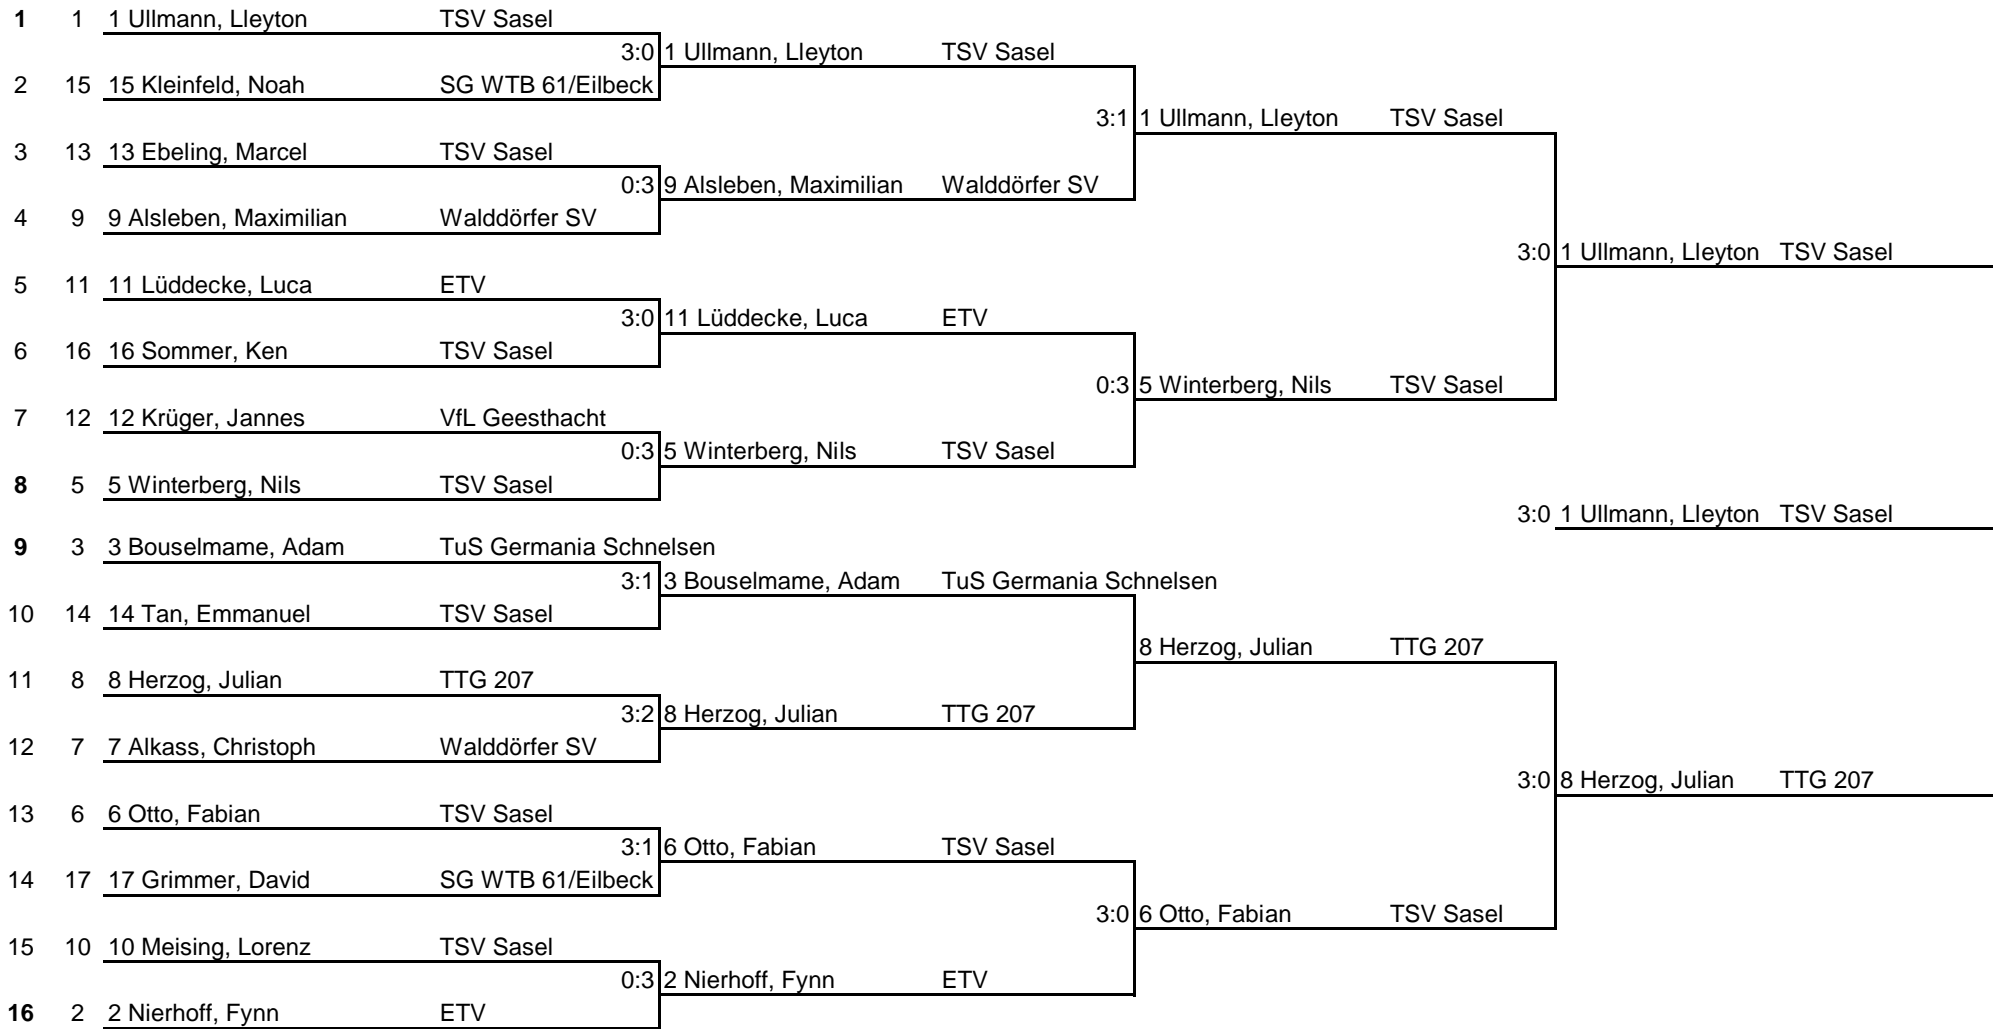

SA H.-Druck
10.12.2017 18:25

SA D.-Druck
10.12.2017 16:56

1	3	3 Bouselmame / 7 Alkass	TuS Germania Schnelsen / Walddörfer SV			
	6			3:0	3 Bouselmame / 7 Alkass TuS Germania Schnelsen / Walddörfer SV	
2	7	28 Abolhassani / 29 Elias	TSV Sasel / SG GWR/TUS Osdorf			
	6			3:0	3 Bouselmame / 7 Alka TuS Germania Schnelsen / Walddörfer SV	
3	4	31 Krüger / 34 Dehnborstel	TTG 207 / FC Voran Ohe			
	1			0:3	13 Ebeling / 16 Sommer TSV Sasel	
4	5	13 Ebeling / 16 Sommer	TSV Sasel			
	2					
					2:3	5 Winterberg / 10 M TSV Sasel
5	2	2 Nierhoff / 33 Neubauer	ETV			
	3			3:1	2 Nierhoff / 33 Neubauer ETV	
6	6	12 Krüger / 22 Külper	VfL Geesthacht / VfL Grünhof-Tesperhude			
	5			2:3	5 Winterberg / 10 Meisi TSV Sasel	
7	5	30 Martens / 32 Mainzer	TV Fischbek / SG WTB 61/Eilbeck			
	2			0:3	5 Winterberg / 10 Meising TSV Sasel	
8	4	5 Winterberg / 10 Meising	TSV Sasel			
	8					
					0:3	1 Ullmann / 6 Otto TSV Sasel
9	3	15 Kleinfeld / 17 Grimmer	SG WTB 61/Eilbeck			
	1			3:0	15 Kleinfeld / 17 Grimmer SG WTB 61/Eilbeck	
10	4	21 Winkler / 26 Töle	TTG Duwo-Lemsahl / Wedeler TSV			
	3			3:1	15 Kleinfeld / 17 Grimmer SG WTB 61/Eilbeck	
11	4	14 Tan / 19 Hase	TSV Sasel			
	3			2:3	9 Alsleben / 24 Vieluf Walddörfer SV	
12	8	9 Alsleben / 24 Vieluf	Walddörfer SV			
	7					
					0:3	1 Ullmann / 6 Otto TSV Sasel
13	7	8 Herzog / 20 Vierle	TTG 207 / TTG Rell. Egenbüttel			
	2			1:3	18 Asmussen / 23 Asmus TSV Sasel	
14	1	18 Asmussen / 23 Asmussen	TSV Sasel			
	6			0:3	1 Ullmann / 6 Otto TSV Sasel	
15	7	11 Lüddecke / 27 Schuricht	ETV			
	8			0:3	1 Ullmann / 6 Otto TSV Sasel	
16	1	1 Ullmann / 6 Otto	TSV Sasel			
	6