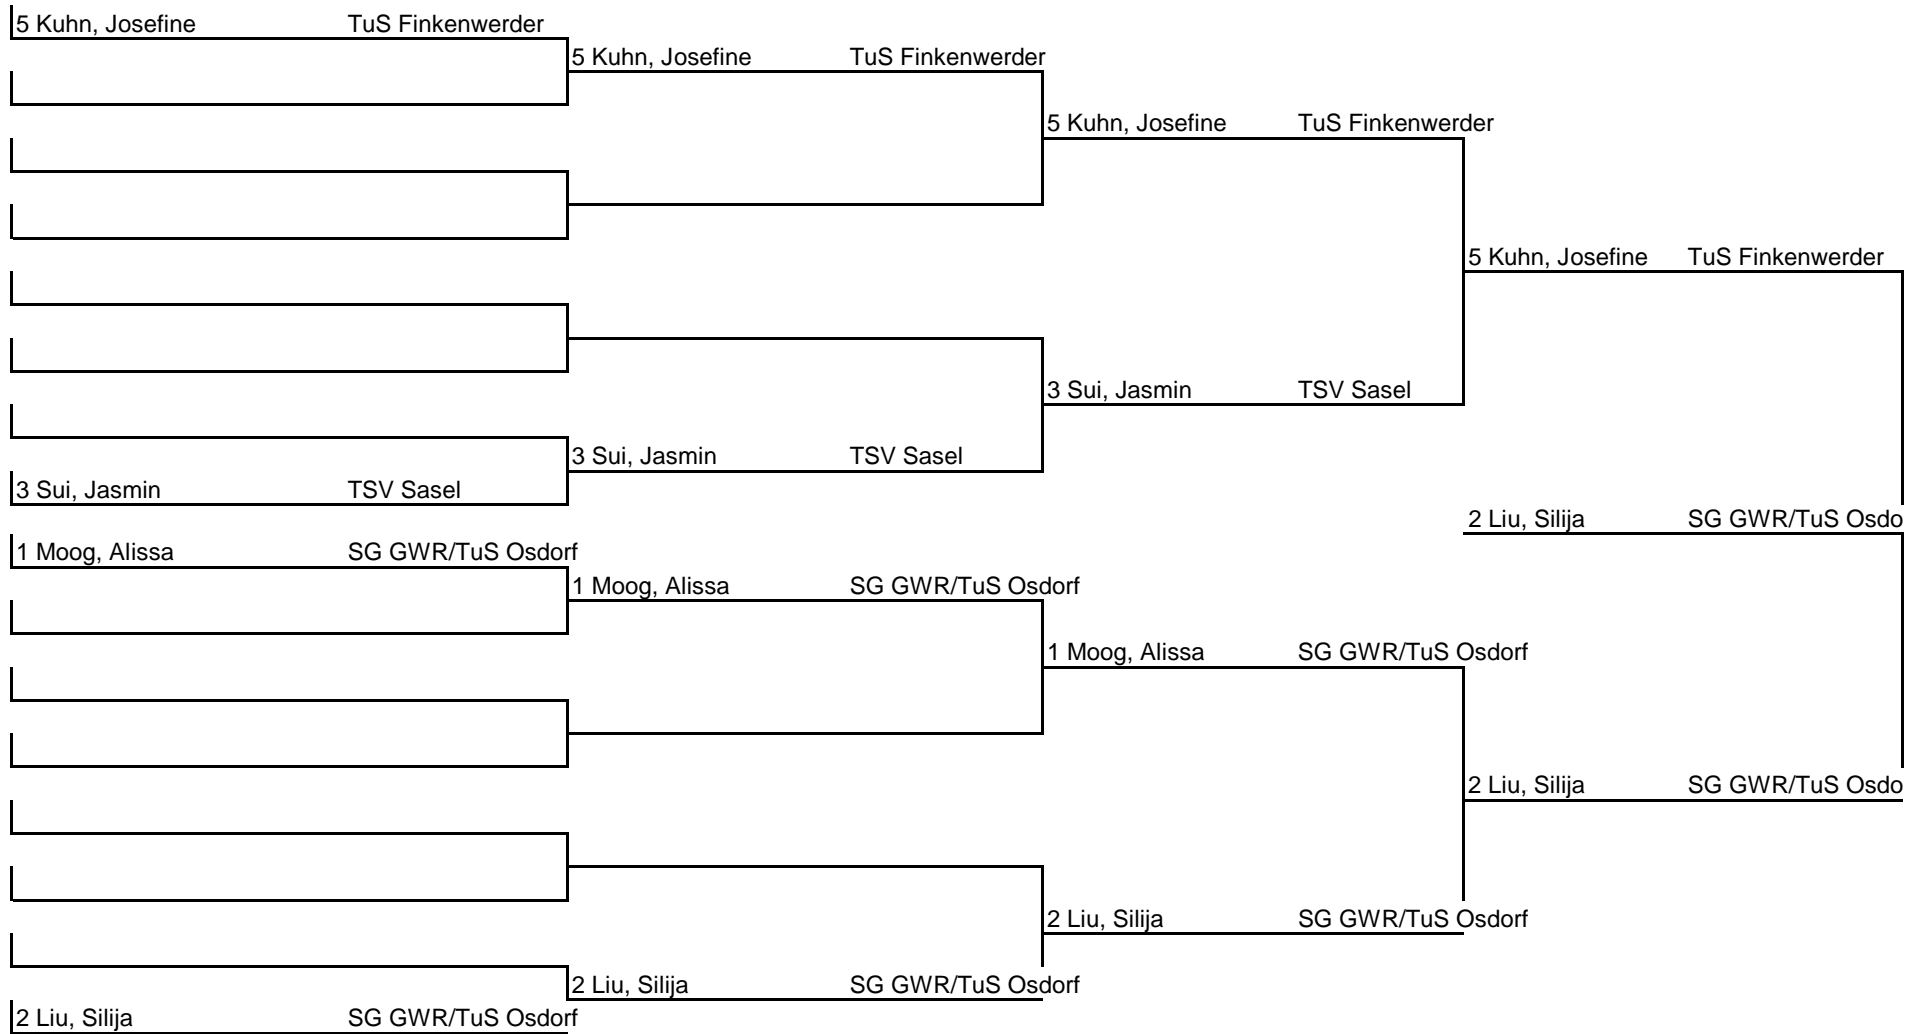

Jahrgang 2007/2008 Vorrunde weiblich

29.04.2018

15:01

1

Name	Verein	1	2	3	4	5	6	Siege	Sätze	Platz
1 1 Moog, Alissa	SG GWR/TuS Osdorf	TTG 207	0 : 3	3 : 2	3 : 0	0 : 0	0 : 0	2 : 1	6 : 5	2
2 5 Kuhn, Josefine	TuS Finkenwerder	3 : 0	TTG 207	3 : 0	3 : 0	0 : 0	0 : 0	3 : 0	9 : 0	1
3 6 Friedrichs, Pia	TuS Finkenwerder	2 : 3	0 : 3	TTG 207	3 : 0	0 : 0	0 : 0	1 : 2	5 : 6	3
4 10 Wang, Chenlin	SG WTB 61/Eilbeck	0 : 3	0 : 3	0 : 3	TTG 207	0 : 0	0 : 0	0 : 3	0 : 9	4
5		0 : 0	0 : 0	0 : 0	0 : 0	TTG 207	0 : 0	0 : 0	0 : 0	0
6		0 : 0	0 : 0	0 : 0	0 : 0	0 : 0	TTG 207	0 : 0	0 : 0	0

2

Name	Verein	1	2	3	4	5	6	Siege	Sätze	Platz
1 2 Liu, Silija	SG GWR/TuS Osdorf	TTG 207	3 : 0	3 : 0	3 : 0	3 : 0	0 : 0	4 : 0	12 : 0	1
2 3 Sui, Jasmin	TSV Sasel	0 : 3	TTG 207	3 : 0	3 : 0	3 : 0	0 : 0	3 : 1	9 : 3	2
3 7 Friedrichs, Lina	TuS Finkenwerder	0 : 3	0 : 3	TTG 207	3 : 0	3 : 0	0 : 0	2 : 2	6 : 6	3
4 8 Schröder, Joelle	TuS Finkenwerder	0 : 3	0 : 3	0 : 3	TTG 207	1 : 3	0 : 0	0 : 4	1 : 12	5
5 11 Heinemann, Lara Joy	SG WTB 61/Eilbeck	0 : 3	0 : 3	0 : 3	3 : 1	TTG 207	0 : 0	1 : 3	3 : 10	4
6		0 : 0	0 : 0	0 : 0	0 : 0	0 : 0	TTG 207	0 : 0	0 : 0	0

3

Name	Verein	1	2	3	4	5	6	Siege	Sätze	Platz
1		TTG 207	0 : 0	0 : 0	0 : 0	0 : 0	0 : 0	0 : 0	0 : 0	0
2		0 : 0	TTG 207	0 : 0	0 : 0	0 : 0	0 : 0	0 : 0	0 : 0	0
3		0 : 0	0 : 0	TTG 207	0 : 0	0 : 0	0 : 0	0 : 0	0 : 0	0
4		0 : 0	0 : 0	0 : 0	TTG 207	0 : 0	0 : 0	0 : 0	0 : 0	0
5		0 : 0	0 : 0	0 : 0	0 : 0	TTG 207	0 : 0	0 : 0	0 : 0	0
6		0 : 0	0 : 0	0 : 0	0 : 0	0 : 0	TTG 207	0 : 0	0 : 0	0

4

Name	Verein	1	2	3	4	5	6	Siege	Sätze	Platz
1		TTG 207	0 : 0	0 : 0	0 : 0	0 : 0	0 : 0	0 : 0	0 : 0	0
2		0 : 0	TTG 207	0 : 0	0 : 0	0 : 0	0 : 0	0 : 0	0 : 0	0
3		0 : 0	0 : 0	TTG 207	0 : 0	0 : 0	0 : 0	0 : 0	0 : 0	0
4		0 : 0	0 : 0	0 : 0	TTG 207	0 : 0	0 : 0	0 : 0	0 : 0	0
5		0 : 0	0 : 0	0 : 0	0 : 0	TTG 207	0 : 0	0 : 0	0 : 0	0
6		0 : 0	0 : 0	0 : 0	0 : 0	0 : 0	TTG 207	0 : 0	0 : 0	0

Jahrgang 2007/2008 Hauptrunde weiblich