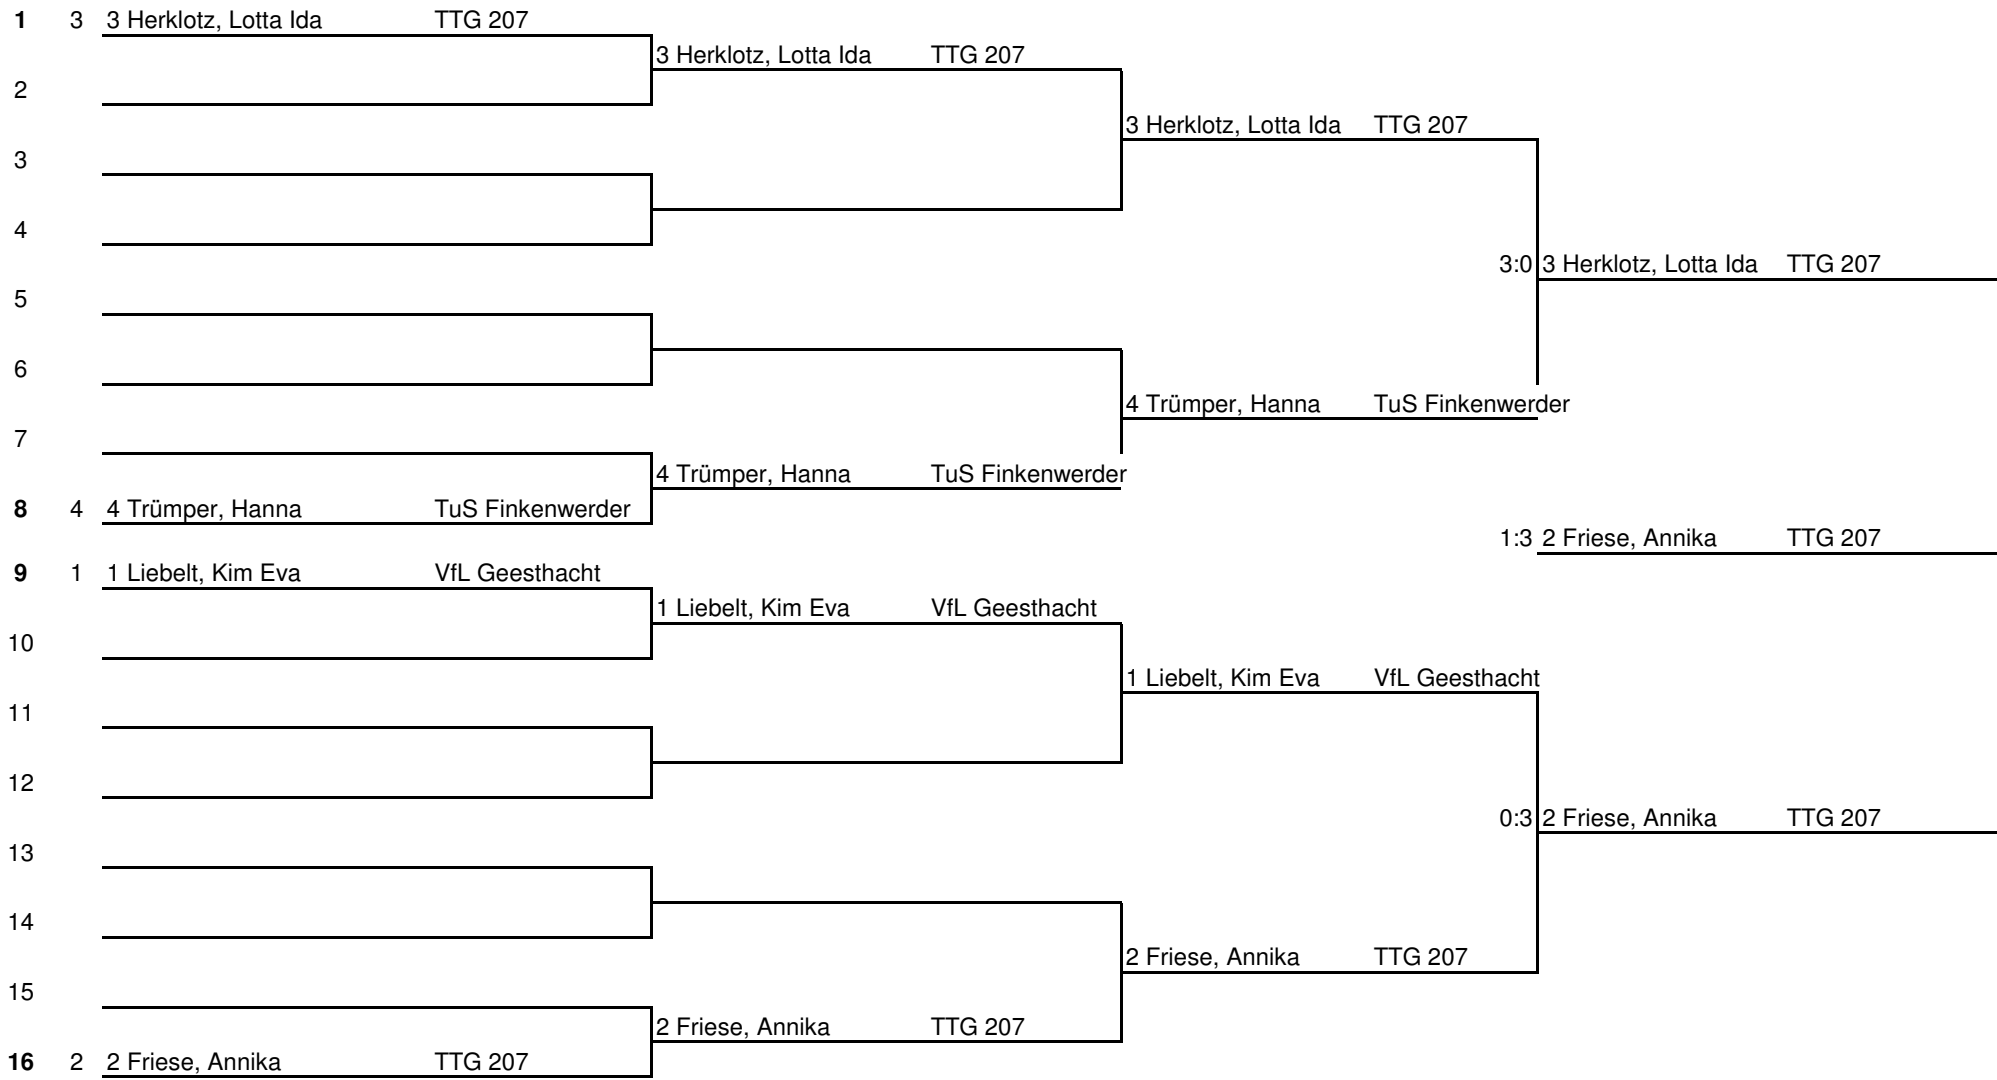

2008 - weiblich H.-Druck
19.06.2018 21:05

2009 - weiblich.xls

19.06.2018

21:09

1

Name	Verein	1	2	3	4	5	6	Siege	Sätze	Platz
1 Kromberg, Michelle	TTG 207	TTG 207	3 : 0	3 : 0	3 : 0	3 : 0	3 : 0	5 : 0	15 : 0	1
2 Krüger, Lena	GW Harburg	0 : 3	TTG 207	3 : 0	3 : 0	3 : 0	3 : 0	4 : 1	12 : 3	2
3 Grönefeld, Lisa	WET	0 : 3	0 : 3	TTG 207	3 : 0	3 : 0	3 : 0	3 : 2	9 : 6	3
4 Yentek, Aleya	TuS Finkenwerder	0 : 3	0 : 3	0 : 3	TTG 207	3 : 0	3 : 0	2 : 3	6 : 9	4
5 Chaudhary, Keirra	TSG Bergedorf	0 : 3	0 : 3	0 : 3	0 : 3	TTG 207	3 : 1	1 : 4	3 : 13	5
6 Horenburger, Mailin	TTG 207	0 : 3	0 : 3	0 : 3	0 : 3	1 : 3	TTG 207	0 : 5	1 : 15	6

2

Name	Verein	1	2	3	4	5	6	Siege	Sätze	Platz
1		TTG 207	0 : 0	0 : 0	0 : 0	0 : 0	0 : 0	0 : 0	0 : 0	0
2		0 : 0	TTG 207	0 : 0	0 : 0	0 : 0	0 : 0	0 : 0	0 : 0	0
3		0 : 0	0 : 0	TTG 207	0 : 0	0 : 0	0 : 0	0 : 0	0 : 0	0
4		0 : 0	0 : 0	0 : 0	TTG 207	0 : 0	0 : 0	0 : 0	0 : 0	0
5		0 : 0	0 : 0	0 : 0	0 : 0	TTG 207	0 : 0	0 : 0	0 : 0	0
6		0 : 0	0 : 0	0 : 0	0 : 0	0 : 0	TTG 207	0 : 0	0 : 0	0

3

Name	Verein	1	2	3	4	5	6	Siege	Sätze	Platz
1		TTG 207	0 : 0	0 : 0	0 : 0	0 : 0	0 : 0	0 : 0	0 : 0	0
2		0 : 0	TTG 207	0 : 0	0 : 0	0 : 0	0 : 0	0 : 0	0 : 0	0
3		0 : 0	0 : 0	TTG 207	0 : 0	0 : 0	0 : 0	0 : 0	0 : 0	0
4		0 : 0	0 : 0	0 : 0	TTG 207	0 : 0	0 : 0	0 : 0	0 : 0	0
5		0 : 0	0 : 0	0 : 0	0 : 0	TTG 207	0 : 0	0 : 0	0 : 0	0
6		0 : 0	0 : 0	0 : 0	0 : 0	0 : 0	TTG 207	0 : 0	0 : 0	0

4

Name	Verein	1	2	3	4	5	6	Siege	Sätze	Platz
1		TTG 207	0 : 0	0 : 0	0 : 0	0 : 0	0 : 0	0 : 0	0 : 0	0
2		0 : 0	TTG 207	0 : 0	0 : 0	0 : 0	0 : 0	0 : 0	0 : 0	0
3		0 : 0	0 : 0	TTG 207	0 : 0	0 : 0	0 : 0	0 : 0	0 : 0	0
4		0 : 0	0 : 0	0 : 0	TTG 207	0 : 0	0 : 0	0 : 0	0 : 0	0
5		0 : 0	0 : 0	0 : 0	0 : 0	TTG 207	0 : 0	0 : 0	0 : 0	0
6		0 : 0	0 : 0	0 : 0	0 : 0	0 : 0	TTG 207	0 : 0	0 : 0	0