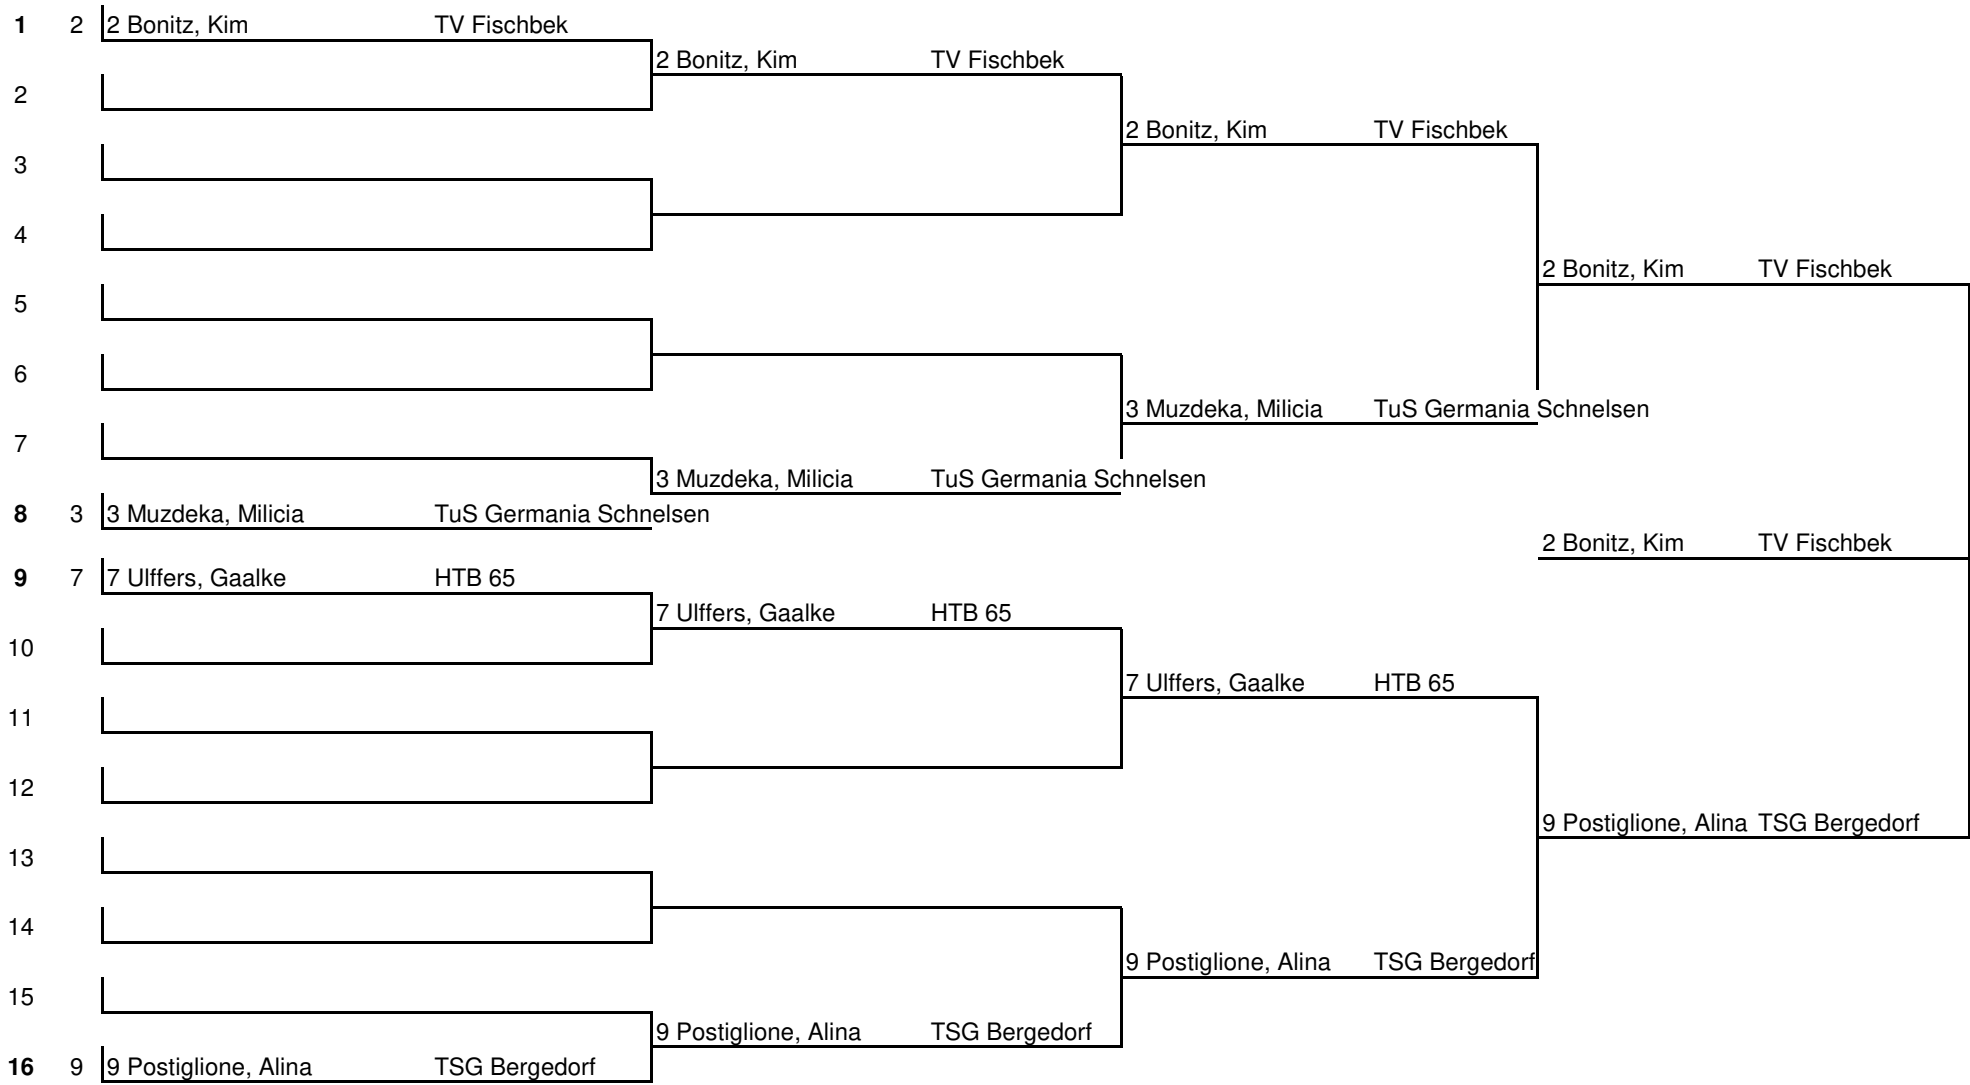

2007 - weiblich.xls H.-Druck
19.06.2018 20:54

2008 - weiblich

19.06.2018

21:04

1

Name	Verein	1	2	3	4	Siege	Sätze	Platz
1 Liebelt, Kim Eva	VfL Geesthacht	TTG 207	2 : 3	3 : 0	3 : 0	2 : 1	8 : 3	2
2 3 Herklotz, Lotta Ida	TTG 207	3 : 2	TTG 207	3 : 0	3 : 0	3 : 0	9 : 2	1
3 5 Panten, Carla	TuS Germania Schnelsen	0 : 3	0 : 3	TTG 207	3 : 0	1 : 2	3 : 6	3
4 8 Manla Ali, Sarah	TSG Bergedorf	0 : 3	0 : 3	0 : 3	TTG 207	0 : 3	0 : 9	4

2

Name	Verein	1	2	3	4	Siege	Sätze	Platz
1 2 Friese, Annika	TTG 207	TTG 207	3 : 0	3 : 0	3 : 0	3 : 0	9 : 0	1
2 4 Trümper, Hanna	TuS Finkenwerder	0 : 3	TTG 207	3 : 0	3 : 0	2 : 1	6 : 3	2
3 6 Kawai, Shizuha	TSG Bergedorf	0 : 3	0 : 3	TTG 207	3 : 1	1 : 2	3 : 7	3
4 7 Sui, Jasmin	TSV Sasel	0 : 3	0 : 3	1 : 3	TTG 207	0 : 3	1 : 9	4

3

Name	Verein	1	2	3	4	Siege	Sätze	Platz
1		TTG 207	:	:	:	0 : 0	0 : 0	0
2		:	TTG 207	:	:	0 : 0	0 : 0	0
3		:	:	TTG 207	:	0 : 0	0 : 0	0
4		:	:	:	TTG 207	0 : 0	0 : 0	0

4

Name	Verein	1	2	3	4	Siege	Sätze	Platz
1		TTG 207	:	:	:	0 : 0	0 : 0	0
2		:	TTG 207	:	:	0 : 0	0 : 0	0
3		:	:	TTG 207	:	0 : 0	0 : 0	0
4		:	:	:	TTG 207	0 : 0	0 : 0	0

5

Name	Verein	1	2	3	4	Siege	Sätze	Platz
1		TTG 207	:	:	:	0 : 0	0 : 0	0
2		:	TTG 207	:	:	0 : 0	0 : 0	0
3		:	:	TTG 207	:	0 : 0	0 : 0	0
4		:	:	:	TTG 207	0 : 0	0 : 0	0

6

Name	Verein	1	2	3	4	Siege	Sätze	Platz
1		TTG 207	:	:	:	0 : 0	0 : 0	0
2		:	TTG 207	:	:	0 : 0	0 : 0	0
3		:	:	TTG 207	:	0 : 0	0 : 0	0
4		:	:	:	TTG 207	0 : 0	0 : 0	0

7

Name	Verein	1	2	3	4	Siege	Sätze	Platz
1		TTG 207	:	:	:	0 : 0	0 : 0	0
2		:	TTG 207	:	:	0 : 0	0 : 0	0
3		:	:	TTG 207	:	0 : 0	0 : 0	0
4		:	:	:	TTG 207	0 : 0	0 : 0	0

8

Name	Verein	1	2	3	4	Siege	Sätze	Platz
1		TTG 207	:	:	:	0 : 0	0 : 0	0
2		:	TTG 207	:	:	0 : 0	0 : 0	0
3		:	:	TTG 207	:	0 : 0	0 : 0	0
4		:	:	:	TTG 207	0 : 0	0 : 0	0