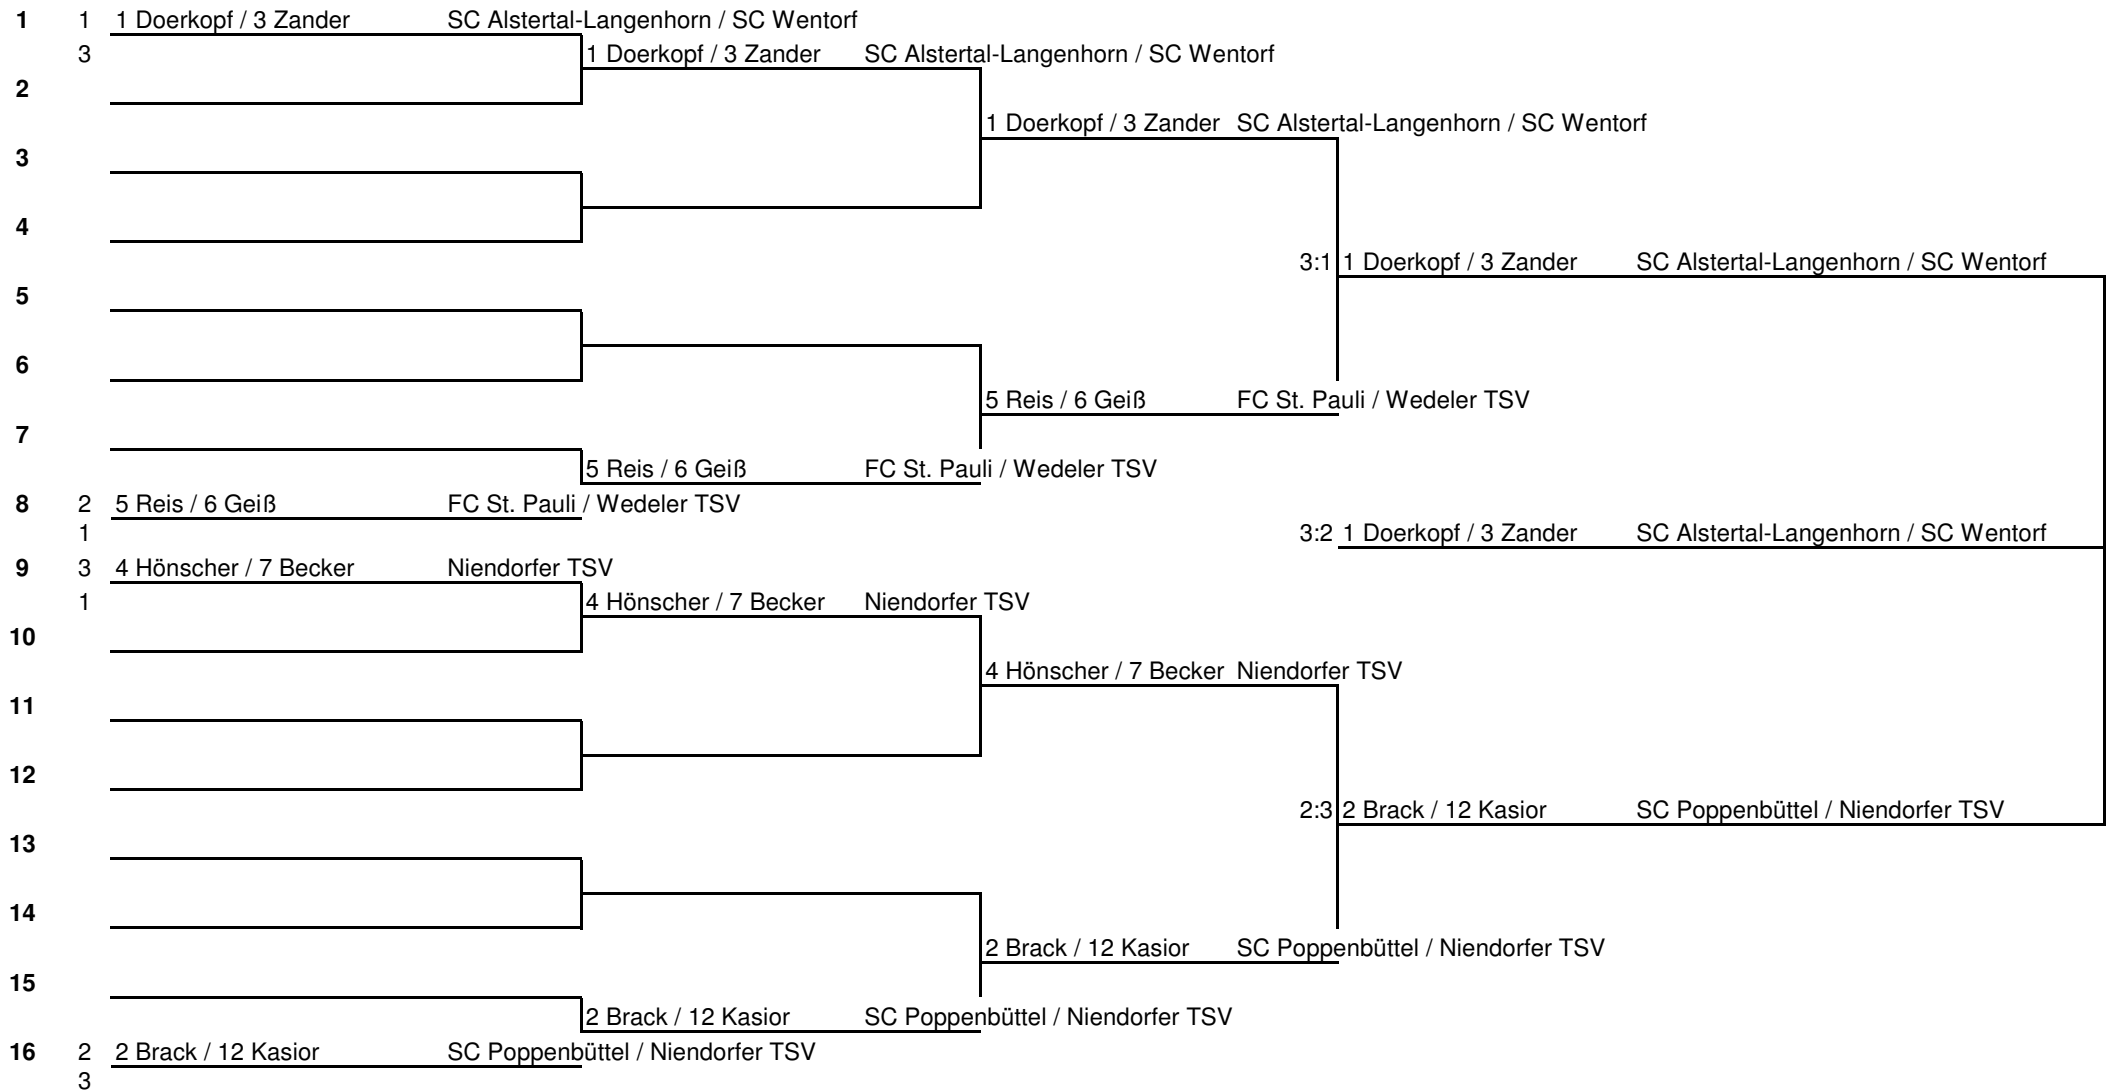

Damen C Endrunde Doppel

Damen D Gruppe

09.10.2016

17:34

1

	Name	Verein	1	2	3	4	5	6	7	8	Siege	Sätze	Platz
1	3 Korf, Alina	SC Alstertal-Langenhorn	TTG 207	3 : 2	0 : 3	3 : 0	3 : 1	0 : 3	2 : 3	0 : 0	3 : 3	11 : 12	4
2	4 Korf, Nadine	SC Alstertal-Langenhorn	2 : 3	TTG 207	2 : 3	1 : 3	1 : 3	3 : 0	0 : 3	0 : 0	1 : 5	9 : 15	6
3	5 Chen, Hao	SC Alstertal-Langenhorn	3 : 0	3 : 2	TTG 207	3 : 0	3 : 1	3 : 2	3 : 0	0 : 0	6 : 0	18 : 5	1
4	6 Kupfer, Sabine	SC Alstertal-Langenhorn	0 : 3	3 : 1	0 : 3	TTG 207	0 : 3	0 : 3	0 : 3	0 : 0	1 : 5	3 : 16	7
5	1 Grimm, Tanja	Wedeler TSV	1 : 3	3 : 1	1 : 3	3 : 0	TTG 207	3 : 1	3 : 1	0 : 0	4 : 2	14 : 9	2
6	2 Hofmann, Anne	SG GWR/TuS Osd.	3 : 0	0 : 3	2 : 3	3 : 0	1 : 3	TTG 207	0 : 3	0 : 0	2 : 4	9 : 12	5
7	7 Fust, Melanie	Walddörfer SV	3 : 2	3 : 0	0 : 3	3 : 0	1 : 3	3 : 0	TTG 207	0 : 0	4 : 2	13 : 8	3
8			0 : 0	0 : 0	0 : 0	0 : 0	0 : 0	0 : 0	0 : 0	TTG 207	0 : 0	0 : 0