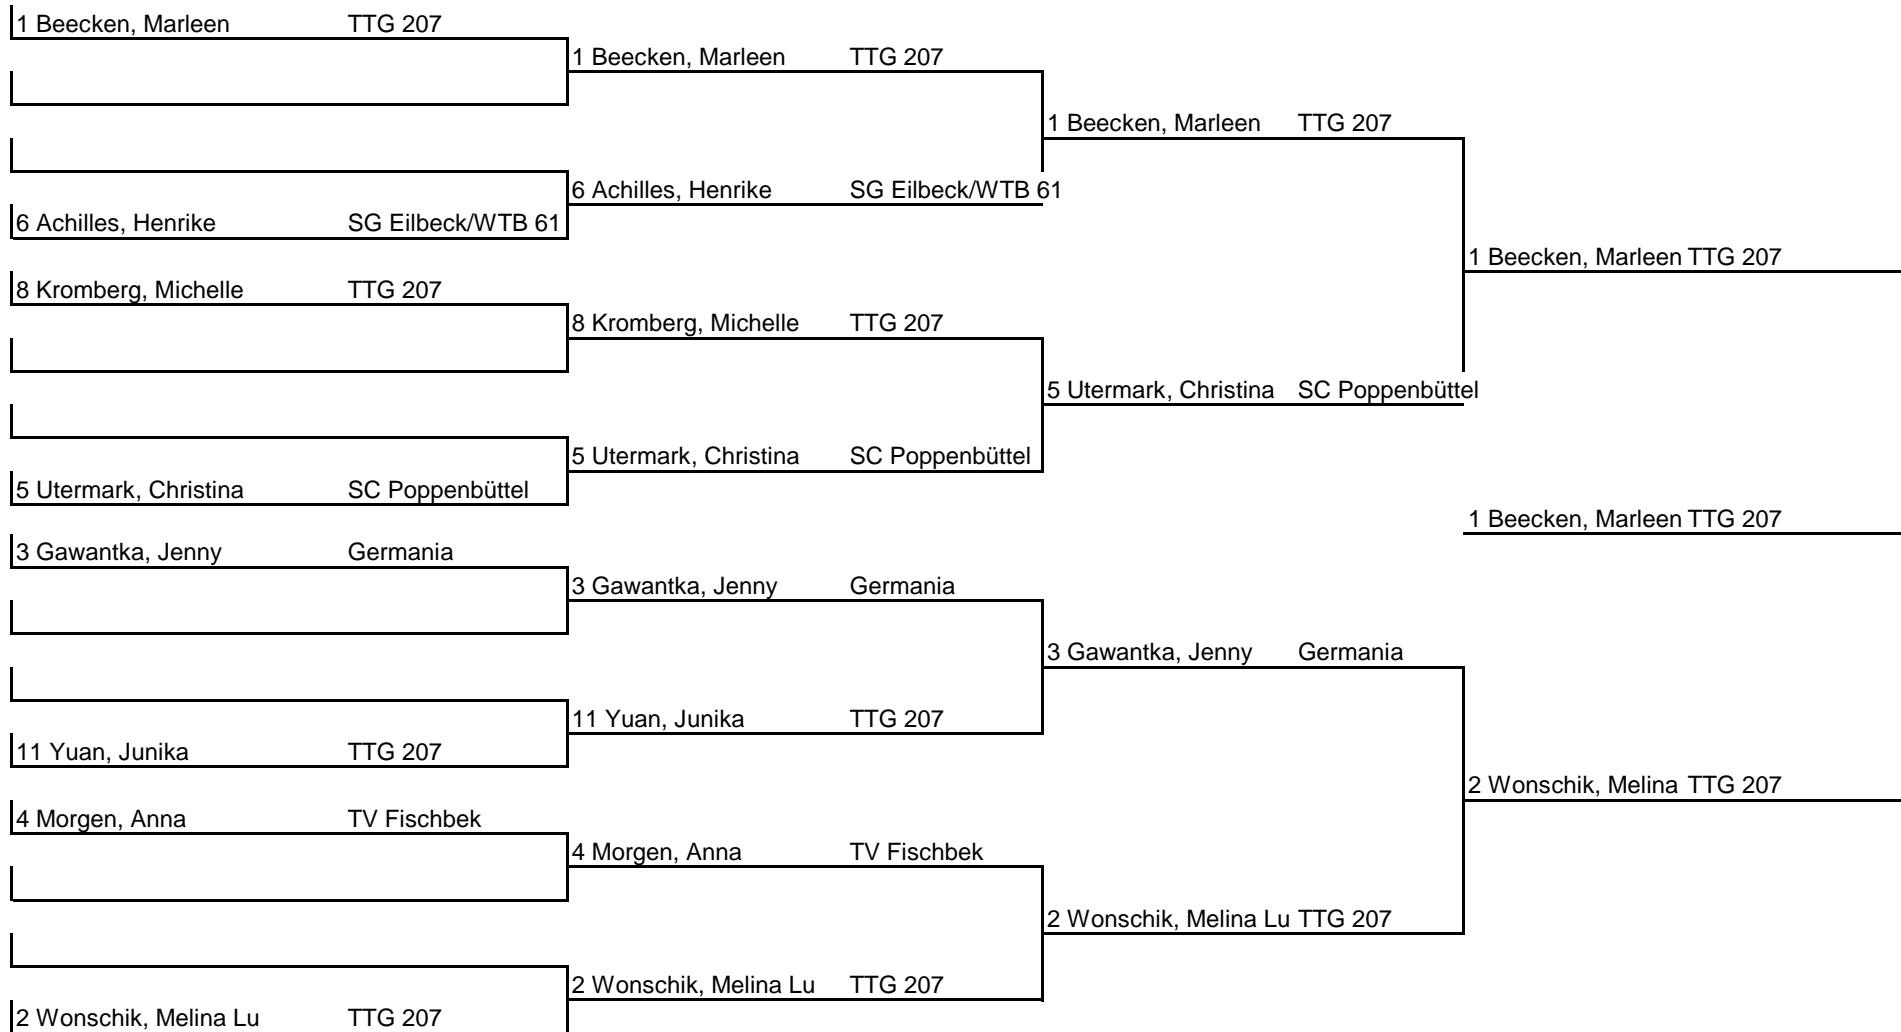

Schülerinnen C Gruppen

11.12.2016

17:37

1

	Name	Verein	1	2	3	4	5	6	Siege	Sätze	Platz
1	1 Beecken, Marleen	TTG 207	TTG 207	3 : 0	3 : 0	3 : 0	3 : 0	0 : 0	4 : 0	12 : 0	1
2	10 Kahlweiß, Justine	SG Eilbeck/WTB 61	0 : 3	TTG 207	0 : 3	3 : 1	3 : 0	0 : 0	2 : 2	6 : 7	3
3	11 Yuan, Junika	TTG 207	0 : 3	3 : 0	TTG 207	3 : 0	3 : 0	0 : 0	3 : 1	9 : 3	2
4	19 Sonneck, Jasmina	SV Wilhelmsburg	0 : 3	1 : 3	0 : 3	TTG 207	3 : 0	0 : 0	1 : 3	4 : 9	4
5	20 Ardente, Madeline	ETV	0 : 3	0 : 3	0 : 3	0 : 3	TTG 207	0 : 0	0 : 4	0 : 12	5
6			0 : 0	0 : 0	0 : 0	0 : 0	0 : 0	TTG 207	0 : 0	0 : 0	0

2

	Name	Verein	1	2	3	4	5	6	Siege	Sätze	Platz
1	2 Wonschik, Melina Lu	TTG 207	TTG 207	3 : 0	3 : 0	3 : 0	3 : 0	0 : 0	4 : 0	12 : 0	1
2	8 Kromberg, Michelle	TTG 207	0 : 3	TTG 207	3 : 0	3 : 0	3 : 0	0 : 0	3 : 1	9 : 3	2
3	12 Grönefeld, Frieda	W E T	0 : 3	0 : 3	TTG 207	0 : 3	3 : 1	0 : 0	1 : 3	3 : 10	4
4	18 Muzdeka, Milicia	Germania	0 : 3	0 : 3	3 : 0	TTG 207	3 : 1	0 : 0	2 : 2	6 : 7	3
5	21 Hassenstein, Elsa	ETV	0 : 3	0 : 3	1 : 3	1 : 3	TTG 207	0 : 0	0 : 4	2 : 12	5
6			0 : 0	0 : 0	0 : 0	0 : 0	0 : 0	TTG 207	0 : 0	0 : 0	0

3

	Name	Verein	1	2	3	4	5	6	Siege	Sätze	Platz
1	3 Gawantka, Jenny	Germania	TTG 207	3 : 0	3 : 0	3 : 0	0 : 0	0 : 0	3 : 0	9 : 0	1
2	6 Achilles, Henrike	SG Eilbeck/WTB 61	0 : 3	TTG 207	3 : 0	3 : 0	0 : 0	0 : 0	2 : 1	6 : 3	2
3	13 Scheer, Magdalena	TTG 207	0 : 3	0 : 3	TTG 207	3 : 1	0 : 0	0 : 0	1 : 2	3 : 7	3
4	17 Linden, Nike	TTG 207	0 : 3	0 : 3	1 : 3	TTG 207	0 : 0	0 : 0	0 : 3	1 : 9	4
5			0 : 0	0 : 0	0 : 0	0 : 0	TTG 207	0 : 0	0 : 0	0 : 0	0
6			0 : 0	0 : 0	0 : 0	0 : 0	0 : 0	TTG 207	0 : 0	0 : 0	0

4

	Name	Verein	1	2	3	4	5	6	Siege	Sätze	Platz
1	4 Morgen, Anna	TV Fischbek	TTG 207	0 : 3	3 : 0	3 : 2	0 : 0	0 : 0	2 : 1	6 : 5	2
2	5 Utermark, Christina	SC Poppenbüttel	3 : 0	TTG 207	3 : 1	3 : 0	0 : 0	0 : 0	3 : 0	9 : 1	1
3	15 Biketov, Nicole	TTG 207	0 : 3	1 : 3	TTG 207	0 : 3	0 : 0	0 : 0	0 : 3	1 : 9	4
4	16 Kazarians, Antonia	TTG 207	2 : 3	0 : 3	3 : 0	TTG 207	0 : 0	0 : 0	1 : 2	5 : 6	3
5			0 : 0	0 : 0	0 : 0	0 : 0	TTG 207	0 : 0	0 : 0	0 : 0	0
6			0 : 0	0 : 0	0 : 0	0 : 0	0 : 0	TTG 207	0 : 0	0 : 0	0

Schülerinnen C Hauptrunde
11.12.2016 17:36