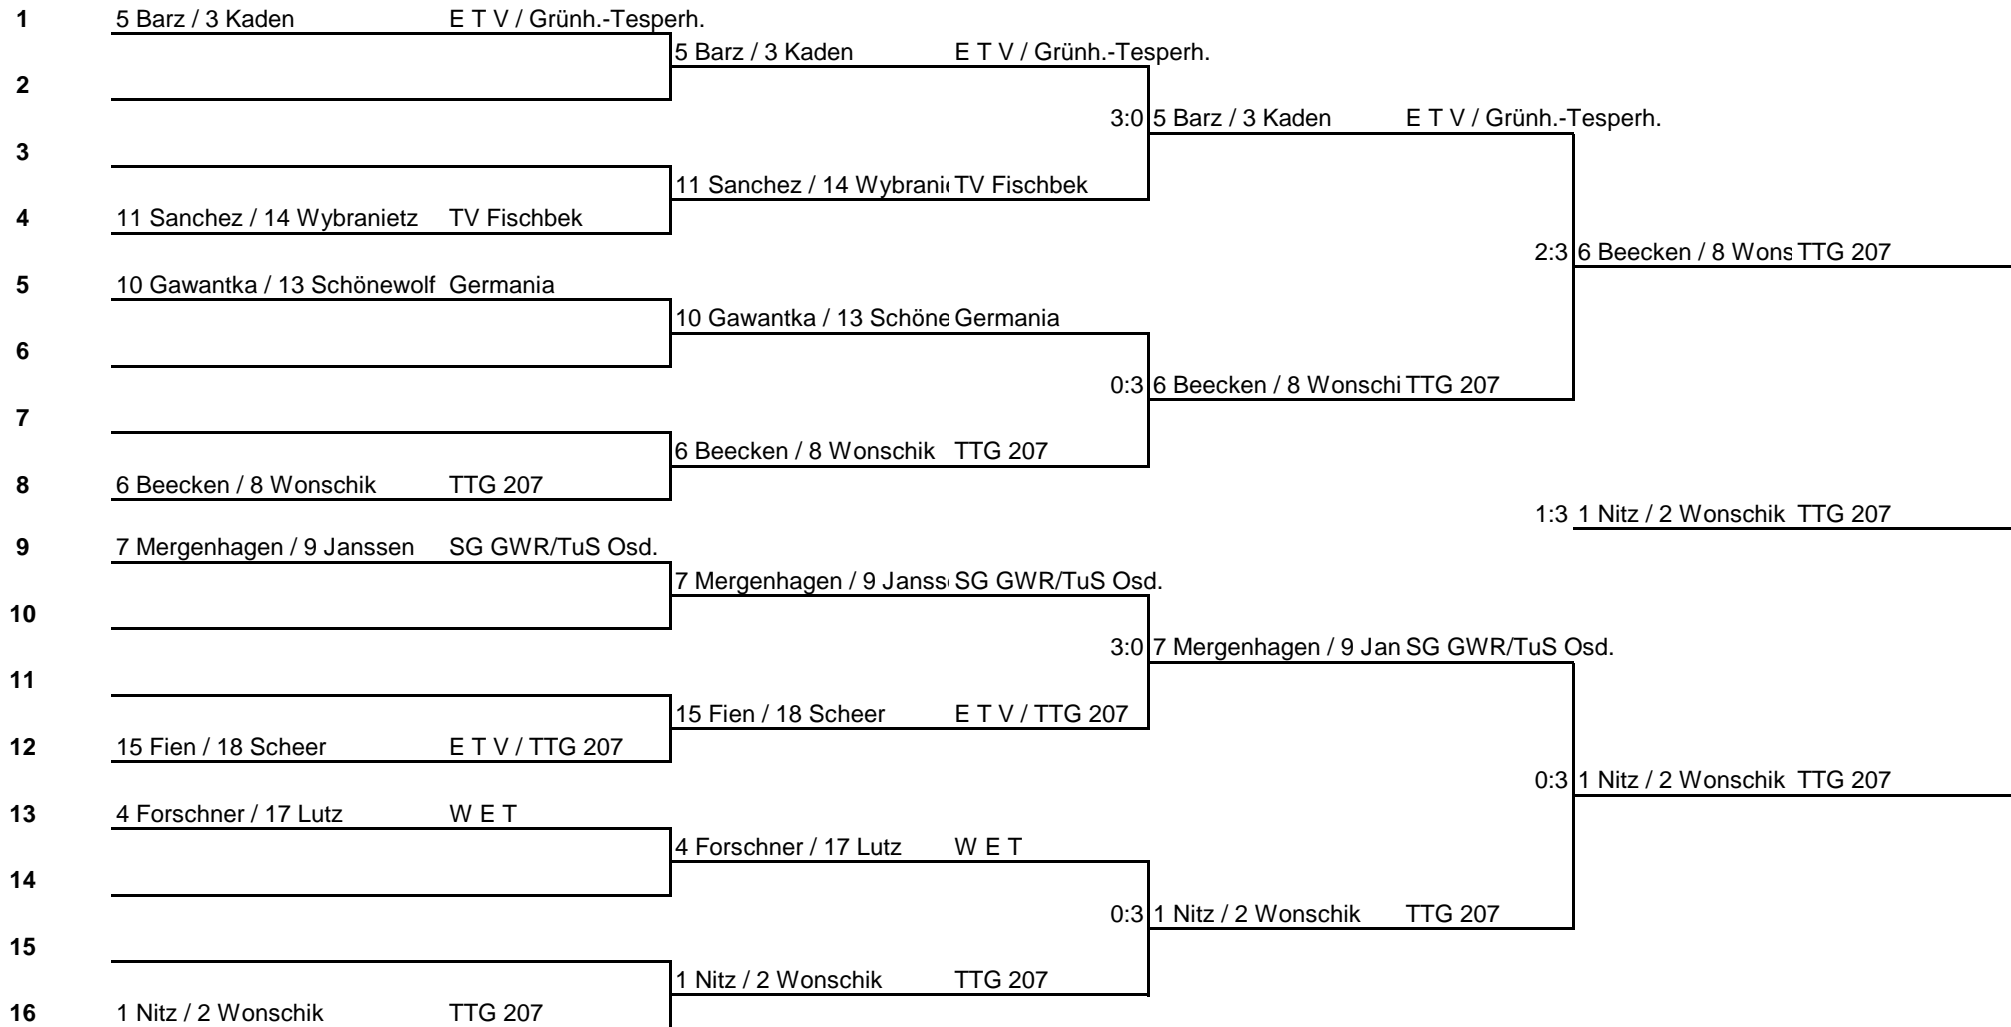

Schülerinnen B -Doppel
10.12.2016 17:42

Schüler B Gruppen

10.12.2016

17:46

1

Name	Verein	1	2	3	4	Siege	Sätze	Platz
1	1 Alsleben, Maximilian TSV Sasel	TTG 207	3 : 0	3 : 0	3 : 0	3 : 0	9 : 0	1
2	16 Eckwolf, Finn Joost Germania	0 : 3	TTG 207	3 : 0	3 : 0	2 : 1	6 : 3	2
3	18 Dehnbostel, Fabian FC Voran Ohe	0 : 3	0 : 3	TTG 207	3 : 2	1 : 2	3 : 8	3
4	35 Wiedenbrügge, Julian TTTG 207	0 : 3	0 : 3	2 : 3	TTG 207	0 : 3	2 : 9	4

2

Name	Verein	1	2	3	4	Siege	Sätze	Platz
1	2 Beecken, Rómeo TTTG 207	TTG 207	3 : 0	3 : 0	:	2 : 0	6 : 0	1
2	15 Bargholz, Jonathan E T V	0 : 3	TTG 207	2 : 3	:	0 : 2	2 : 6	3
3	20 Lüder, Jan-Eric TSV Sasel	0 : 3	3 : 2	TTG 207	:	1 : 1	3 : 5	2
4		:	:	:	TTG 207	0 : 0	0 : 0	0

3

Name	Verein	1	2	3	4	Siege	Sätze	Platz
1	3 Herzog, Julian TTTG 207	TTG 207	3 : 0	3 : 0	3 : 1	3 : 0	9 : 1	1
2	14 Abolhassani, Arian TSV Sasel	0 : 3	TTG 207	2 : 3	3 : 0	1 : 2	5 : 6	3
3	19 Bley, Jonas Grünh.-Tesperh.	0 : 3	3 : 2	TTG 207	3 : 1	2 : 1	6 : 6	2
4	31 Elias, Manuel SG GWR/TuS Osd.	1 : 3	0 : 3	1 : 3	TTG 207	0 : 3	2 : 9	4

4

Name	Verein	1	2	3	4	Siege	Sätze	Platz
1	4 Lüddecke, Luca FC St. Pauli	TTG 207	3 : 1	3 : 1	3 : 0	3 : 0	9 : 2	1
2	13 Meising, Lorenz TSV Sasel	1 : 3	TTG 207	3 : 0	3 : 0	2 : 1	7 : 3	2
3	21 Smirnov, Mathias Horner TV	1 : 3	0 : 3	TTG 207	3 : 0	1 : 2	4 : 6	3
4	33 Rinne, Philipp TTTG 207	0 : 3	0 : 3	0 : 3	TTG 207	0 : 3	0 : 9	4

5

Name	Verein	1	2	3	4	Siege	Sätze	Platz
1	5 Vierle, Jan Luca Rell.-Egenbüttel	TTG 207	3 : 1	3 : 0	3 : 0	3 : 0	9 : 1	1
2	12 Ravior, Tom VfL Geesthacht	1 : 3	TTG 207	2 : 3	3 : 2	1 : 2	6 : 8	3
3	22 Mischke, Arthur TSG Bergedorf	0 : 3	3 : 2	TTG 207	3 : 0	2 : 1	6 : 5	2
4	28 Jansen, Onno E T V	0 : 3	2 : 3	0 : 3	TTG 207	0 : 3	2 : 9	4

6

Name	Verein	1	2	3	4	Siege	Sätze	Platz
1	6 Grimmer, David SG Eilbeck/WTB 61	TTG 207	3 : 0	3 : 0	3 : 1	3 : 0	9 : 1	1
2	11 Freiberger, Lennart SC Poppenbüttel	0 : 3	TTG 207	0 : 3	0 : 3	0 : 3	0 : 9	4
3	24 Asmussen, Linus TSV Sasel	0 : 3	3 : 0	TTG 207	2 : 3	1 : 2	5 : 6	3
4	29 Maack, Leif TTTG 207	1 : 3	3 : 0	3 : 2	TTG 207	2 : 1	7 : 5	2

7

Name	Verein	1	2	3	4	Siege	Sätze	Platz
1	7 Ockelmann, Moritz TSV Sasel	TTG 207	1 : 3	3 : 0	0 : 3	1 : 2	4 : 6	4
2	10 Neuenstadt, Jonas TV Fischbek	3 : 1	TTG 207	0 : 3	3 : 0	2 : 1	6 : 4	2
3	23 Neubauer, Clemens E T V	0 : 3	3 : 0	TTG 207	3 : 1	2 : 1	6 : 4	1
4	27 Salah, Mohammed TSG Bergedorf	3 : 0	0 : 3	1 : 3	TTG 207	1 : 2	4 : 6	3

8

Name	Verein	1	2	3	4	Siege	Sätze	Platz
1	8 Werth, Michael Meiendorfer SV	TTG 207	0 : 3	3 : 1	1 : 3	1 : 2	4 : 7	3
2	9 Hase, Joschka TSV Sasel	3 : 0	TTG 207	3 : 0	3 : 0	3 : 0	9 : 0	1
3	25 Haustedt, Philipp TTTG 207	1 : 3	0 : 3	TTG 207	3 : 2	1 : 2	4 : 8	4
4	26 Reisewitz, Lennard TSG Bergedorf	3 : 1	0 : 3	2 : 3	TTG 207	1 : 2	5 : 7	2