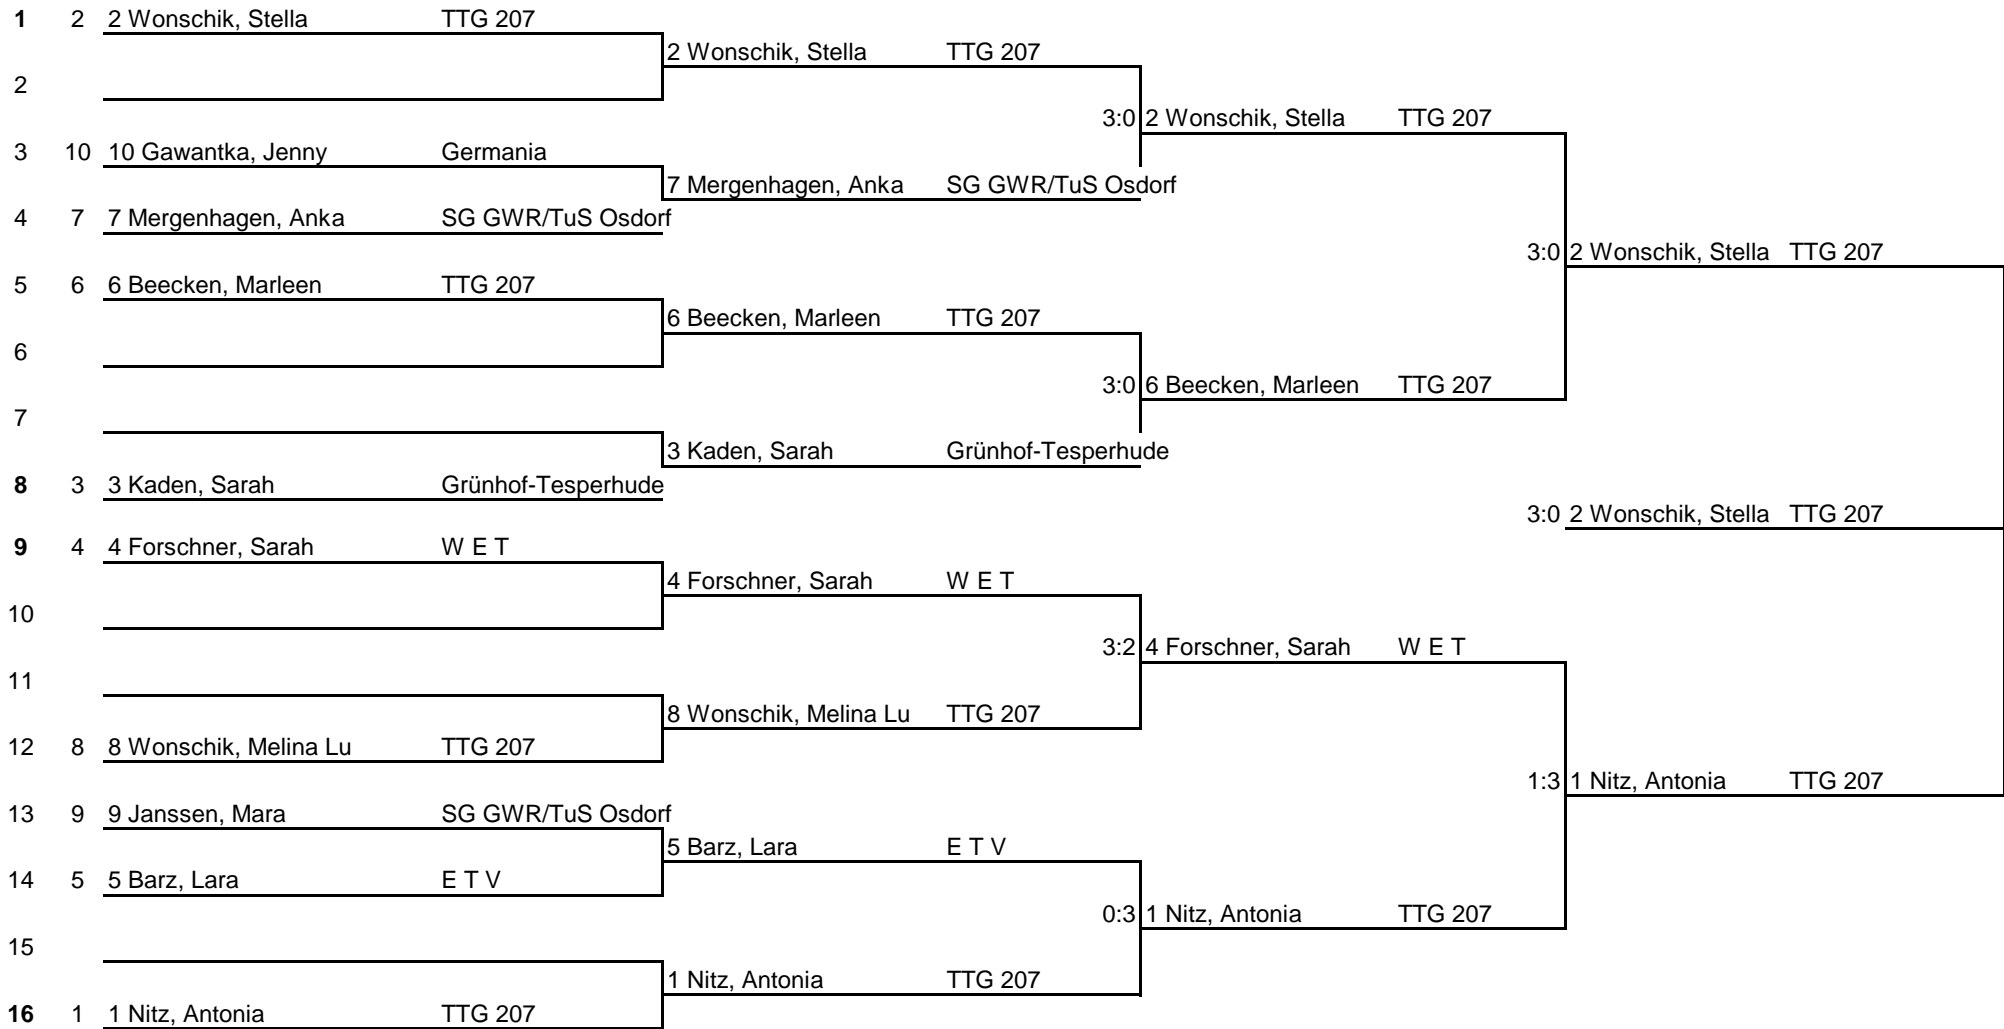

Schülerinnen B Gruppen

10.12.2016

17:40

1

	Name	Verein	1	2	3	4	Siege	Sätze	Platz
1	1 Nitz, Antonia	TTG 207	TTG 207	3 : 0	3 : 0	:	2 : 0	6 : 0	1
2	10 Gawantka, Jenny	Germania	0 : 3	TTG 207	3 : 0	:	1 : 1	3 : 3	2
3	11 Sanchez, Isabel	TV Fischbek	0 : 3	0 : 3	TTG 207	:	0 : 2	0 : 6	3
4			:	:	:	TTG 207	0 : 0	0 : 0	0

2

	Name	Verein	1	2	3	4	Siege	Sätze	Platz
1	2 Wonschik, Stella	TTG 207	TTG 207	3 : 0	3 : 0	:	2 : 0	6 : 0	1
2	9 Janssen, Mara	SG GWR/TuS Osdorf	0 : 3	TTG 207	3 : 0	:	1 : 1	3 : 3	2
3	12 Schönewolf, Lisa Marie	Germania	0 : 3	0 : 3	TTG 207	:	0 : 2	0 : 6	3
4			:	:	:	TTG 207	0 : 0	0 : 0	0

3

	Name	Verein	1	2	3	4	Siege	Sätze	Platz
1	3 Kaden, Sarah	Grünhof-Tesperhude	TTG 207	3 : 0	3 : 1	:	2 : 0	6 : 1	1
2	8 Wonschik, Melina Lu	TTG 207	0 : 3	TTG 207	3 : 0	:	1 : 1	3 : 3	2
3	13 Wybraniec, Lena	TV Fischbek	1 : 3	0 : 3	TTG 207	:	0 : 2	1 : 6	3
4			:	:	:	TTG 207	0 : 0	0 : 0	0

4

	Name	Verein	1	2	3	4	Siege	Sätze	Platz
1	4 Forschner, Sarah	W E T	TTG 207	3 : 2	3 : 0	3 : 0	3 : 0	9 : 2	1
2	7 Mergenhausen, Anka	SG GWR/TuS Osdorf	2 : 3	TTG 207	3 : 0	3 : 0	2 : 1	8 : 3	2
3	15 Fien, Martha	E T V	0 : 3	0 : 3	TTG 207	1 : 3	0 : 3	1 : 9	4
4	18 Scheer, Magdalena	TTG 207	0 : 3	0 : 3	3 : 1	TTG 207	1 : 2	3 : 7	3

5

	Name	Verein	1	2	3	4	Siege	Sätze	Platz
1	5 Barz, Lara	E T V	TTG 207	2 : 3	3 : 0	3 : 0	2 : 1	8 : 3	2
2	6 Beecken, Marleen	TTG 207	3 : 2	TTG 207	3 : 0	3 : 0	3 : 0	9 : 2	1
3	14 Lutz, Emma	W E T	0 : 3	0 : 3	TTG 207	2 : 3	0 : 3	2 : 9	4
4	16 Utermark, Christina	SC Poppenbüttel	0 : 3	0 : 3	3 : 2	TTG 207	1 : 2	3 : 8	3

6

	Name	Verein	1	2	3	4	Siege	Sätze	Platz
1			TTG 207	:	:	:	0 : 0	0 : 0	0
2			:	TTG 207	:	:	0 : 0	0 : 0	0
3			:	:	TTG 207	:	0 : 0	0 : 0	0
4			:	:	:	TTG 207	0 : 0	0 : 0	0

7

	Name	Verein	1	2	3	4	Siege	Sätze	Platz
1			TTG 207	:	:	:	0 : 0	0 : 0	0
2			:	TTG 207	:	:	0 : 0	0 : 0	0
3			:	:	TTG 207	:	0 : 0	0 : 0	0
4			:	:	:	TTG 207	0 : 0	0 : 0	0

8

	Name	Verein	1	2	3	4	Siege	Sätze	Platz
1			TTG 207	:	:	:	0 : 0	0 : 0	0
2			:	TTG 207	:	:	0 : 0	0 : 0	0
3			:	:	TTG 207	:	0 : 0	0 : 0	0
4			:	:	:	TTG 207	0 : 0	0 : 0	0

Schülerinnen B Hauptrunde
10.12.2016 17:39