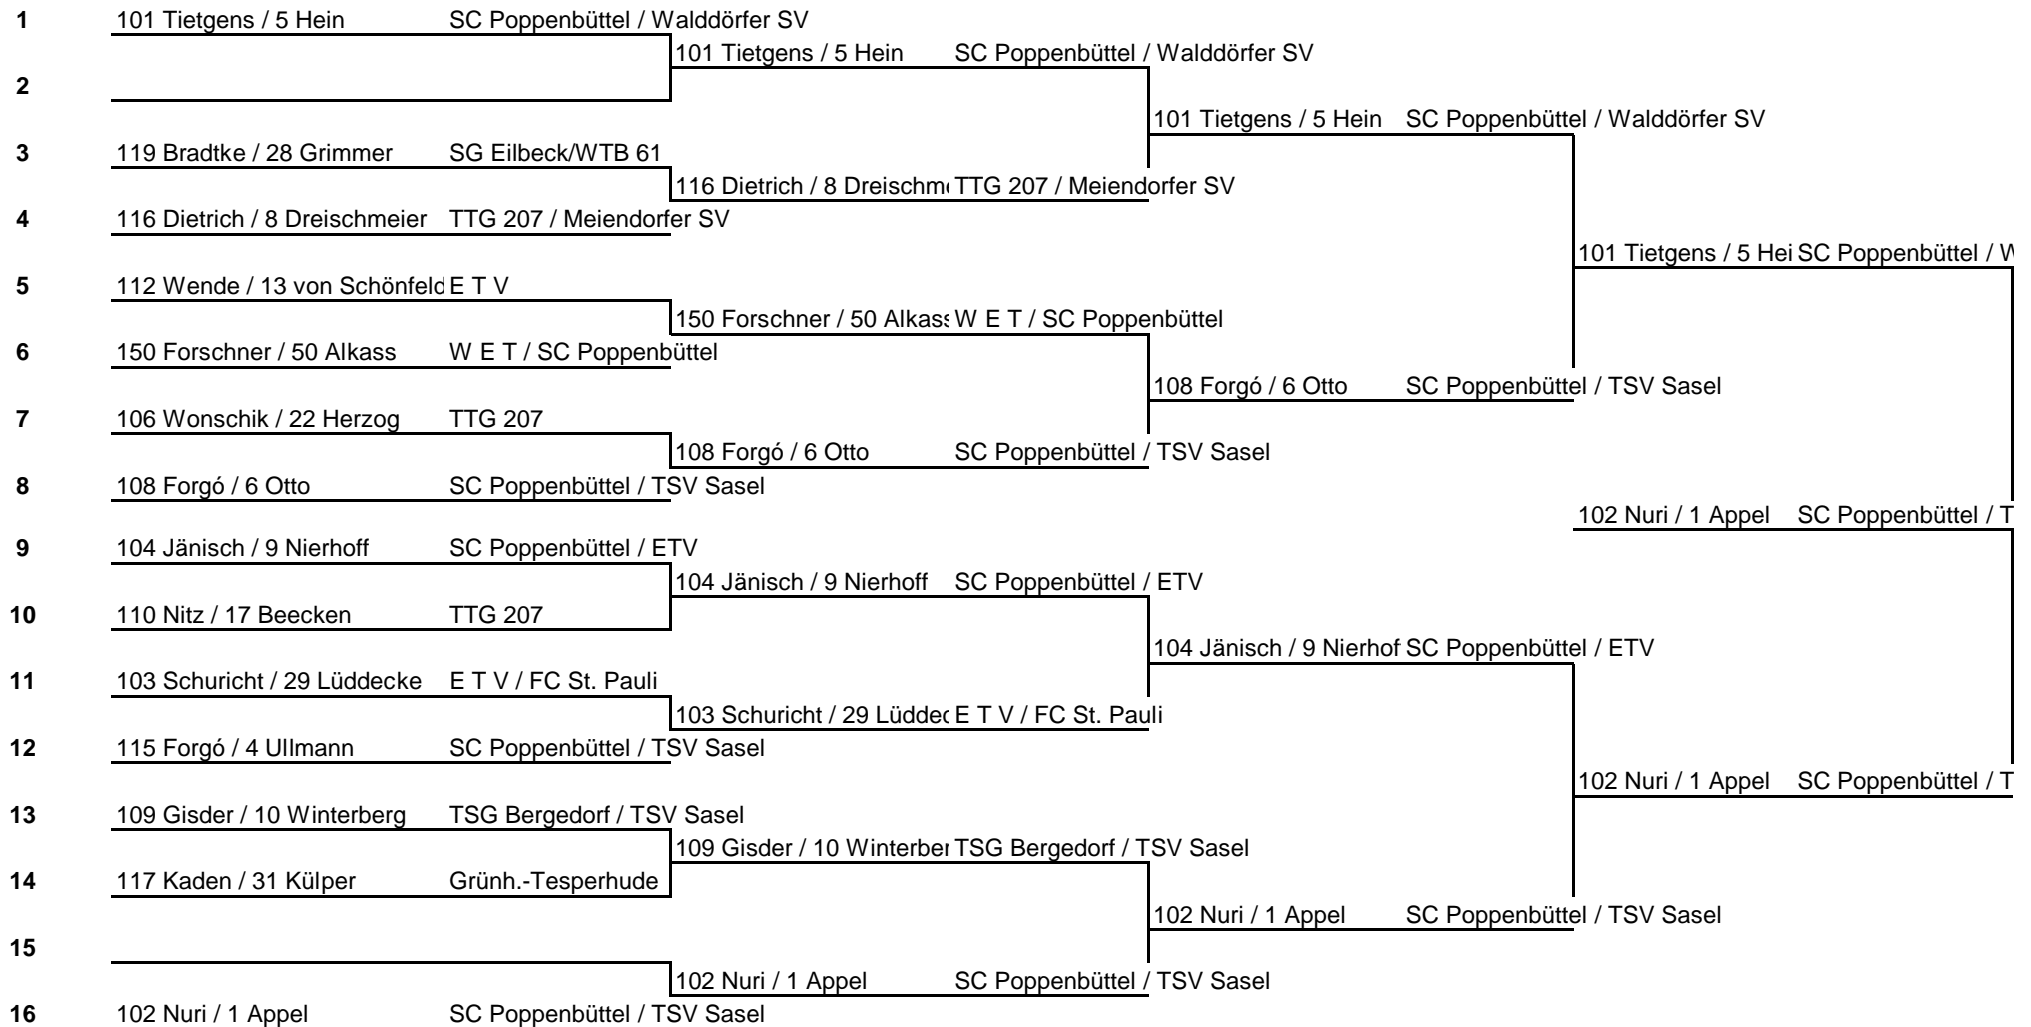

Mixed Schüler A
11.12.2016 16:41