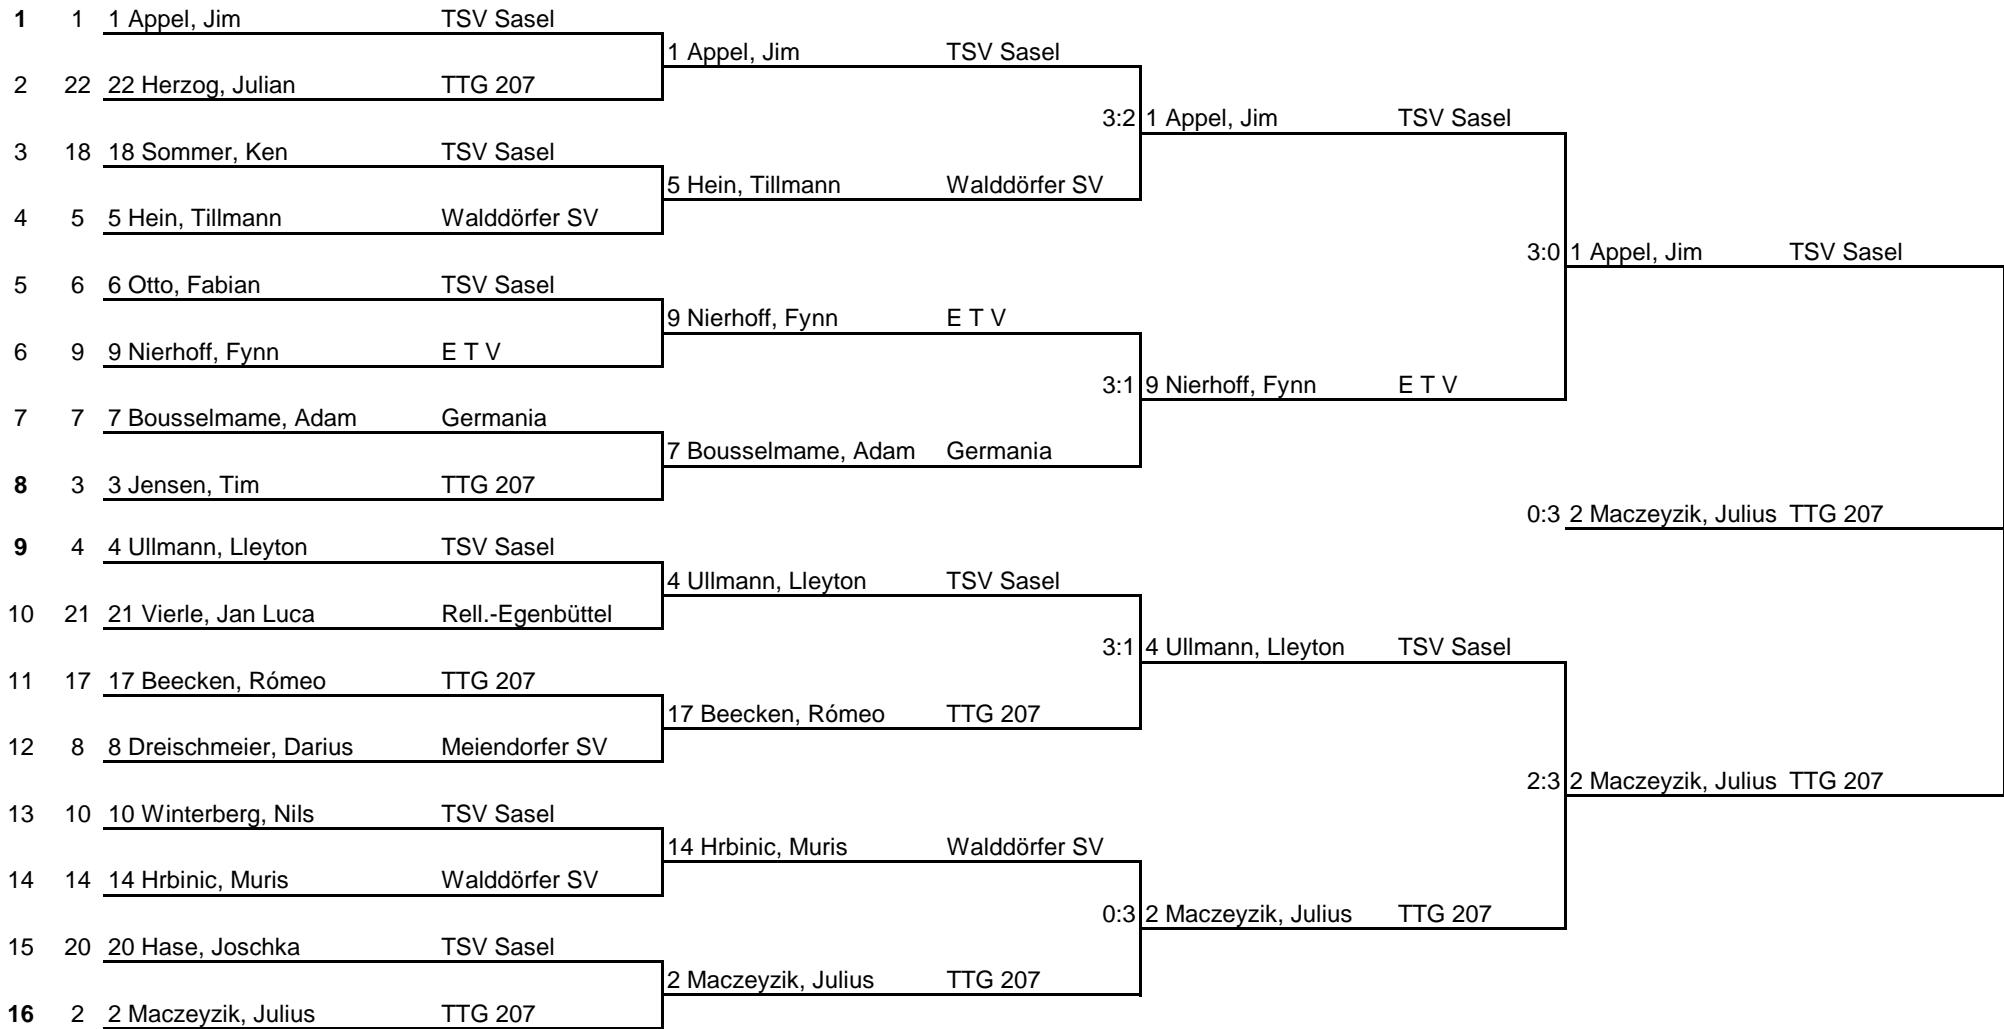

Schüler A Hauptrunde
11.12.2016 18:38