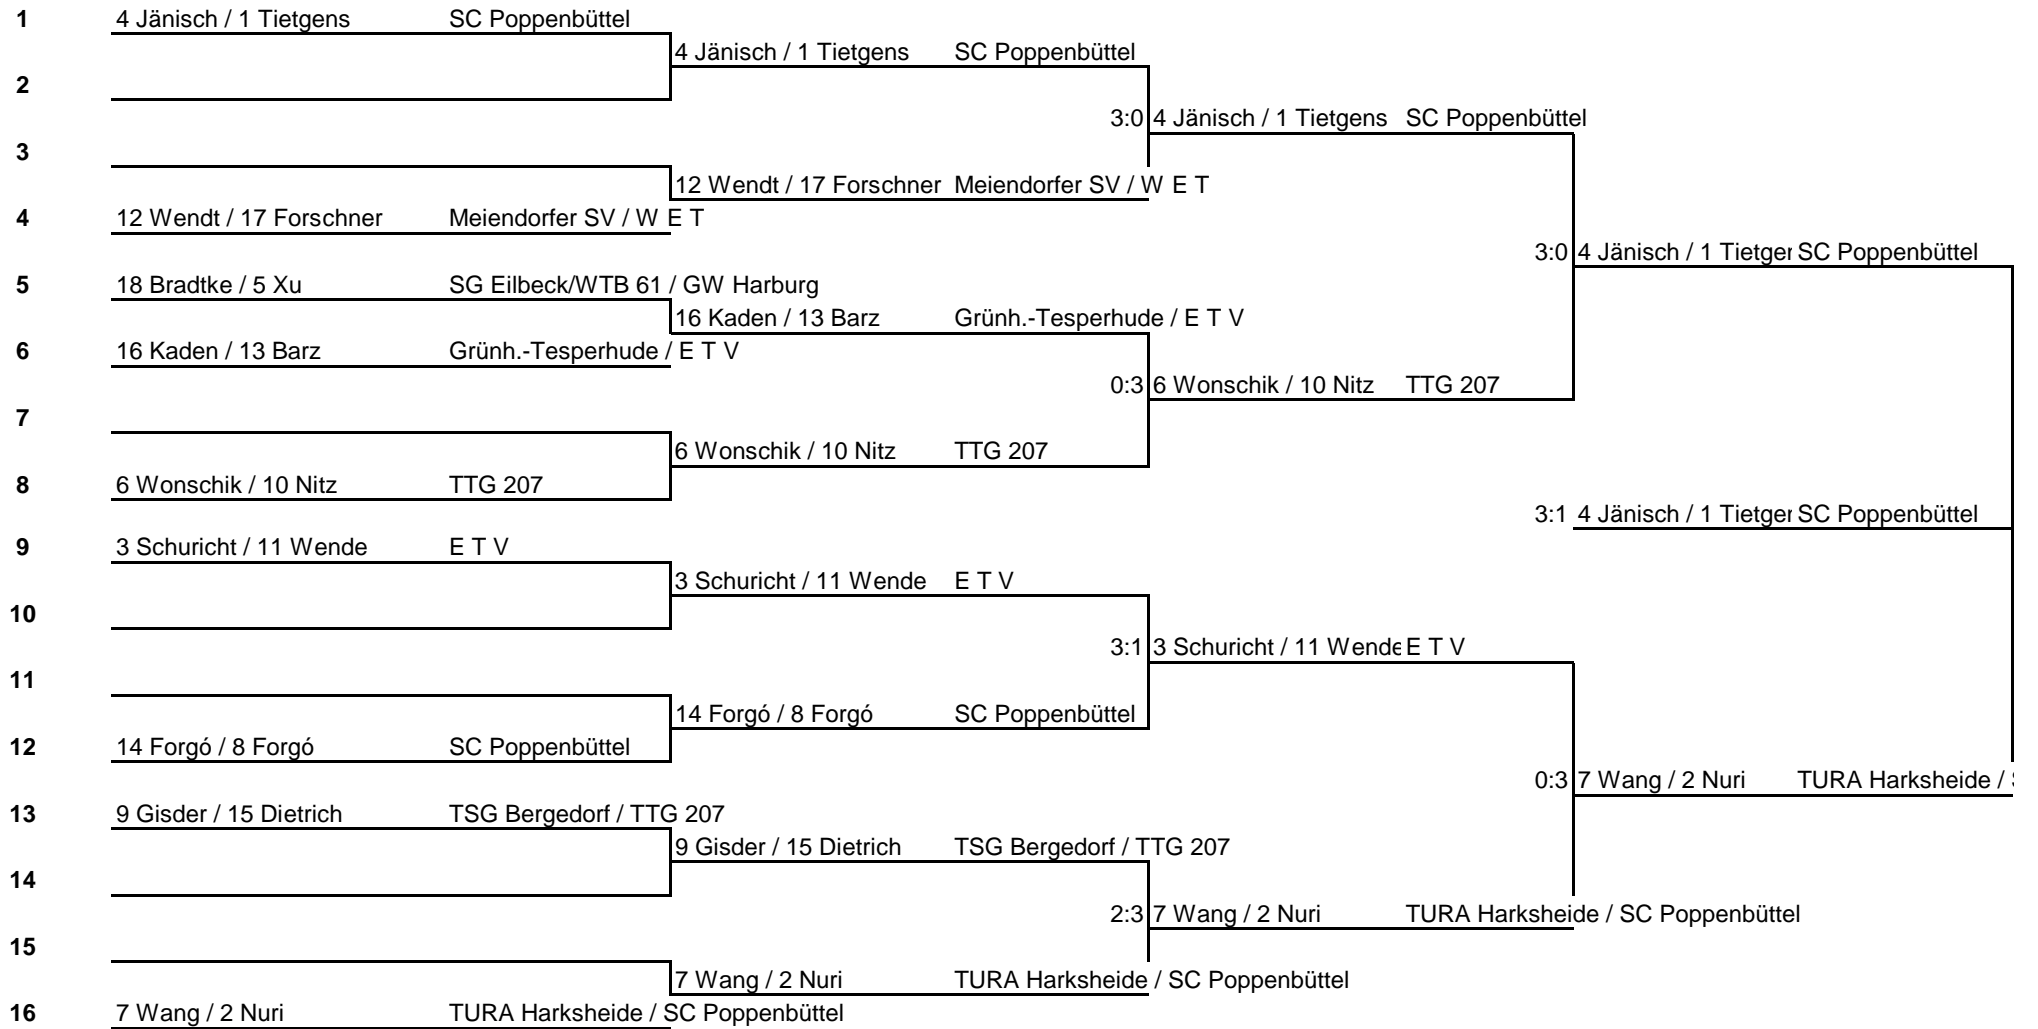

Schülerinnen A Doppel
11.12.2016 18:08