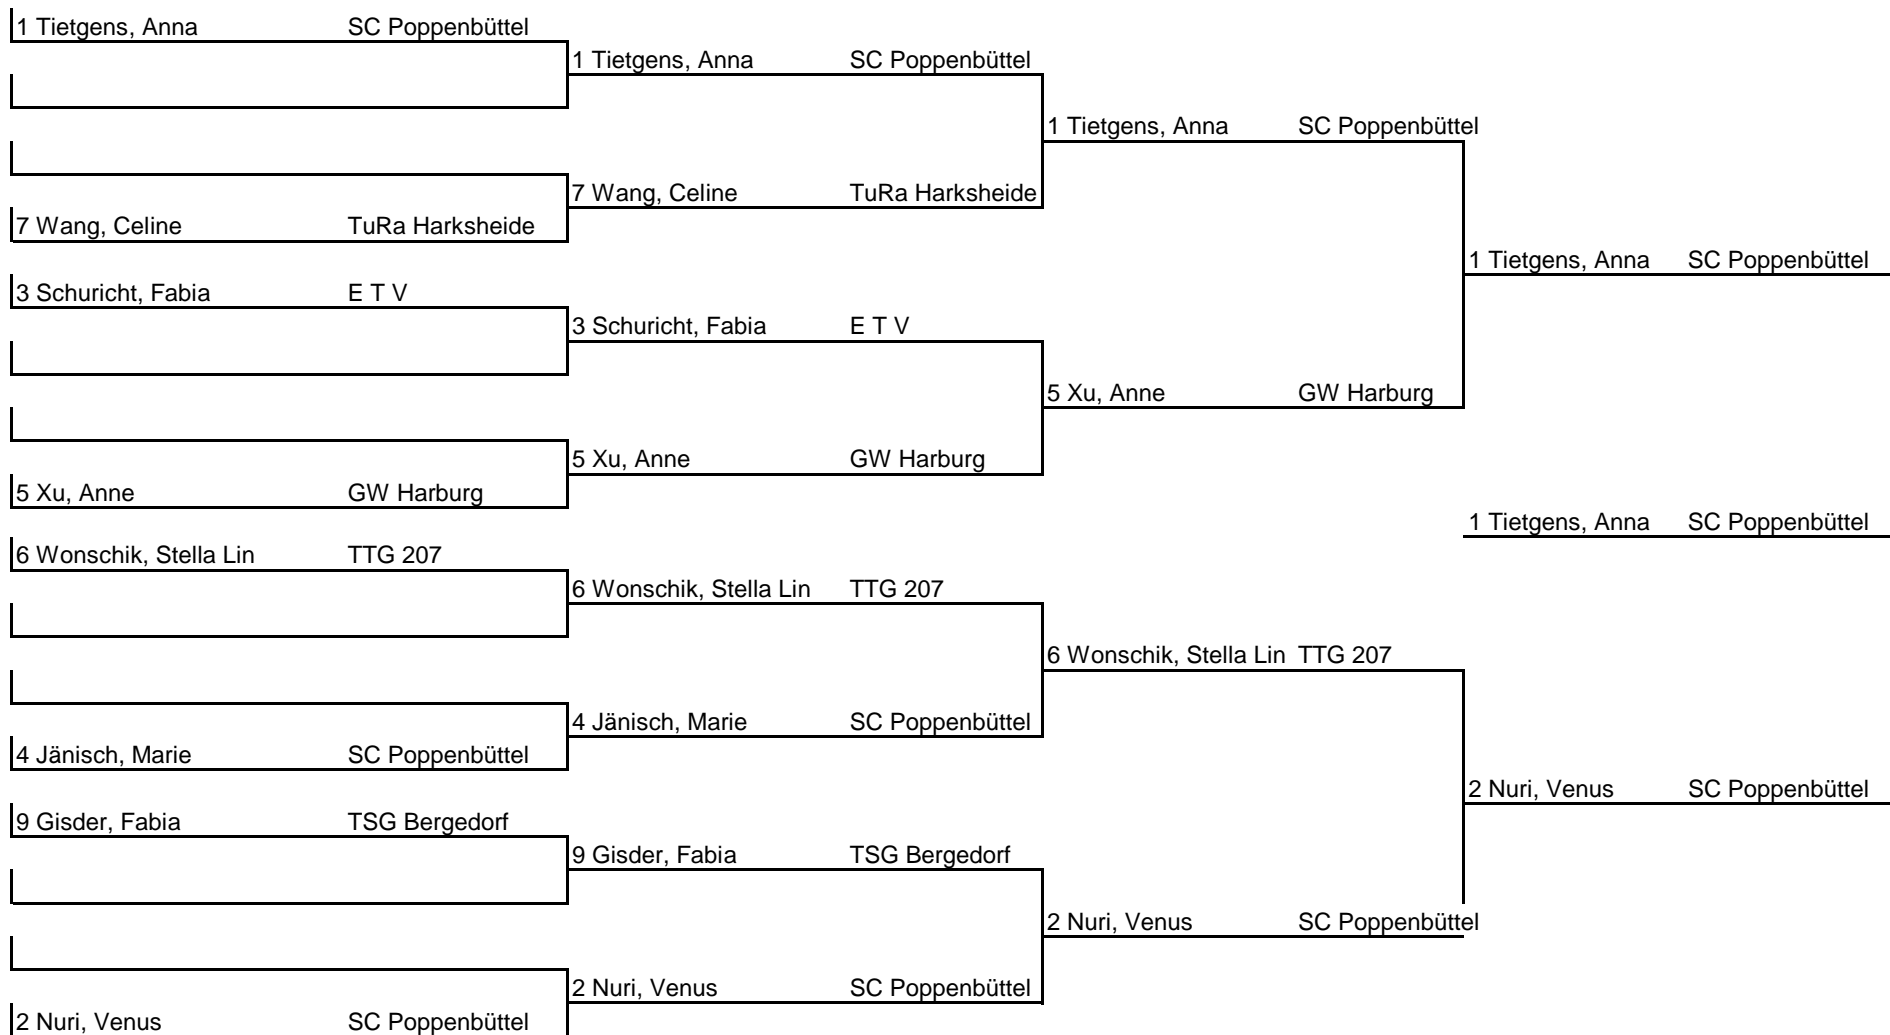

Schülerinnen A - Gruppen

11.12.2016

17:37

1

	Name	Verein	1	2	3	4	5	6	Siege	Sätze	Platz
1	1 Tietgens, Anna	SC Poppenbüttel	TTG 207	3 : 0	3 : 0	3 : 0	3 : 0	0 : 0	4 : 0	12 : 0	1
2	8 Forgó, Tami Lili	SC Poppenbüttel	0 : 3	TTG 207	1 : 3	3 : 1	3 : 0	0 : 0	2 : 2	7 : 7	3
3	9 Gisder, Fabia	TSG Bergedorf	0 : 3	3 : 1	TTG 207	3 : 2	3 : 0	0 : 0	3 : 1	9 : 6	2
4	15 Dietrich, Emmelie	TTG 207	0 : 3	1 : 3	2 : 3	TTG 207	3 : 1	0 : 0	1 : 3	6 : 10	4
5	17 Forschner, Sarah	WET	0 : 3	0 : 3	0 : 3	1 : 3	TTG 207	0 : 0	0 : 4	1 : 12	5
6			0 : 0	0 : 0	0 : 0	0 : 0	0 : 0	TTG 207	0 : 0	0 : 0	0

2

	Name	Verein	1	2	3	4	5	6	Siege	Sätze	Platz
1	2 Nuri, Venus	SC Poppenbüttel	TTG 207	3 : 2	3 : 0	3 : 0	3 : 1	0 : 0	4 : 0	12 : 3	1
2	7 Wang, Celine	TuRa Harksheide	2 : 3	TTG 207	3 : 0	3 : 0	3 : 0	0 : 0	3 : 1	11 : 3	2
3	10 Nitz, Antonia	TTG 207	0 : 3	0 : 3	TTG 207	3 : 0	3 : 0	0 : 0	2 : 2	6 : 6	3
4	16 Kaden, Sarah	Grünh.-Tesperhude	0 : 3	0 : 3	0 : 3	TTG 207	3 : 2	0 : 0	1 : 3	3 : 11	4
5	18 Bradtke, Annika	SG Eilbeck/WTB 61	1 : 3	0 : 3	0 : 3	2 : 3	TTG 207	0 : 0	0 : 4	3 : 12	5
6			0 : 0	0 : 0	0 : 0	0 : 0	0 : 0	TTG 207	0 : 0	0 : 0	0

3

	Name	Verein	1	2	3	4	5	6	Siege	Sätze	Platz
1	3 Schuricht, Fabia	E T V	TTG 207	1 : 3	3 : 0	3 : 0	3 : 0	0 : 0	3 : 1	10 : 3	2
2	6 Wonschik, Stella Lin	TTG 207	3 : 1	TTG 207	3 : 0	3 : 1	3 : 0	0 : 0	4 : 0	12 : 2	1
3	11 Wende, Antonia	ETV	0 : 3	0 : 3	TTG 207	3 : 1	3 : 0	0 : 0	2 : 2	6 : 7	3
4	14 Forgó, Moa Malin	SC Poppenbüttel	0 : 3	1 : 3	1 : 3	TTG 207	3 : 0	0 : 0	1 : 3	5 : 9	4
5	19 Mergenhagen, Anka	SG GWR/TuS Osdord	0 : 3	0 : 3	0 : 3	0 : 3	TTG 207	0 : 0	0 : 4	0 : 12	5
6			0 : 0	0 : 0	0 : 0	0 : 0	0 : 0	TTG 207	0 : 0	0 : 0	0

4

	Name	Verein	1	2	3	4	5	6	Siege	Sätze	Platz
1	4 Jänisch, Marie	SC Poppenbüttel	TTG 207	1 : 3	3 : 2	3 : 0	0 : 0	0 : 0	2 : 1	7 : 5	2
2	5 Xu, Anne	GW Harburg	3 : 1	TTG 207	3 : 1	3 : 0	0 : 0	0 : 0	3 : 0	9 : 2	1
3	12 Wendt, Larissa	Meiendorfer SV	2 : 3	1 : 3	TTG 207	3 : 0	0 : 0	0 : 0	1 : 2	6 : 6	3
4	13 Barz, Lara	ETV	0 : 3	0 : 3	0 : 3	TTG 207	0 : 0	0 : 0	0 : 3	0 : 9	4
5			0 : 0	0 : 0	0 : 0	0 : 0	TTG 207	0 : 0	0 : 0	0 : 0	0
6			0 : 0	0 : 0	0 : 0	0 : 0	0 : 0	TTG 207	0 : 0	0 : 0	0

Schülerinnen A Hauptrunde
11.12.2016 18:24