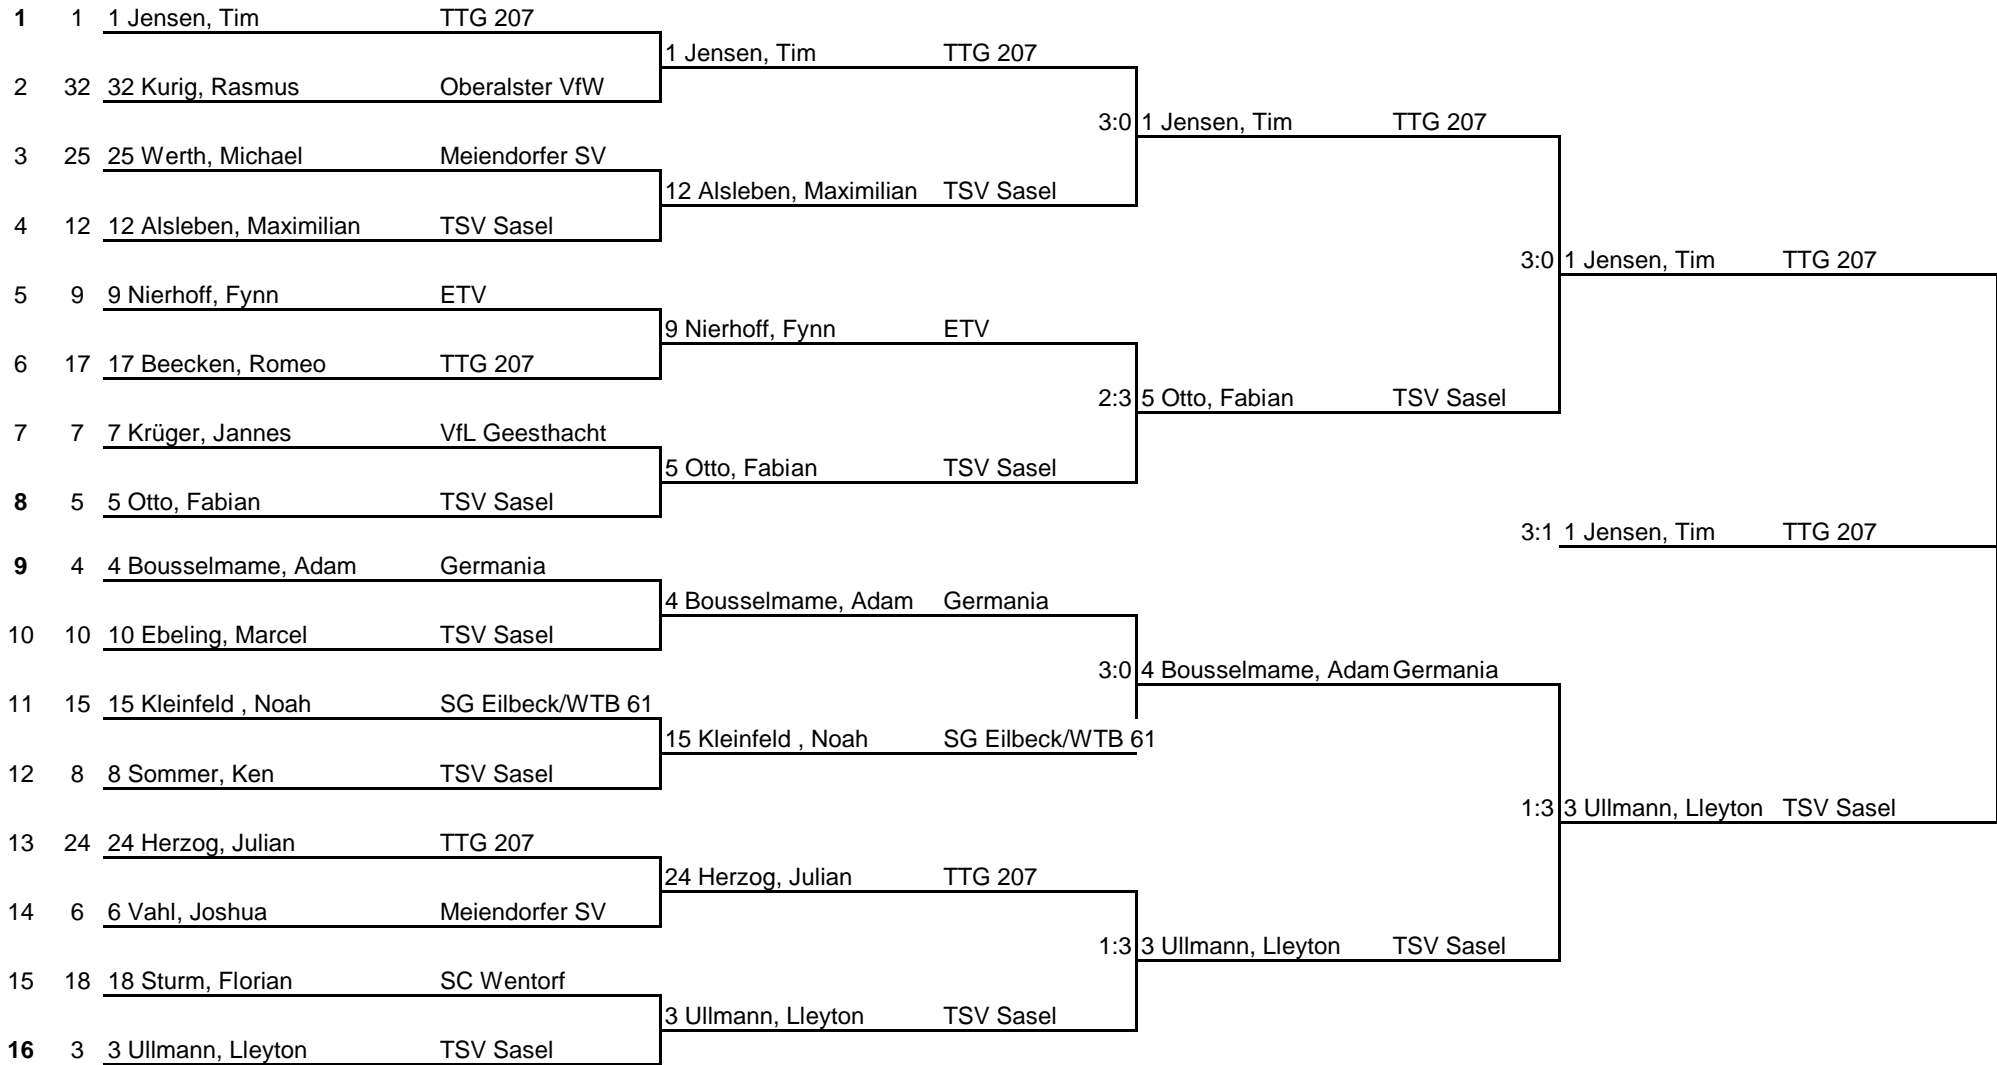

Schüler B Hauptrunde

Schüler B Doppel

1	5	6 Vahl / 9 Nierhoff	Meiendorfer SV / ETV		
	8			6 Vahl / 9 Nierhoff	Meiendorfer SV / ETV
2	7	14 Vierle / 31 Dehnbostel	Rell.- Egenbüttel / FC Voran Ohe		
	4			3:0	6 Vahl / 9 Nierhoff
3	8	10 Ebeling / 33 Bomm	TSV Sasel		
	2				
4	6	7 Krüger / 20 Ravior	VfL Geesthacht		
	2				
5	3	16 Tan / 17 Beecken	TSV Sasel / TTG 207		
	2				
6	3	4 Boussemame / 22 Hase	Germania / TSV Sasel		
	4			3:2	4 Boussemame / 22 Hase
7	7	25 Werth / 32 Kurig	Meiendorfer SV / Oberalster VfW		
	3				
8	4	5 Otto / 12 Alsleben	TSV Sasel		
	5				
9	1	1 Jensen / 24 Herzog	TTG 207		
	6				
10	1	19 Meising / 30 Lüder	TSV Sasel		
	1			3:0	1 Jensen / 24 Herzog
11	1	18 Sturm / 29 Külper	SC Wentorf / Grünh.- Tesperh.		
	1				
12	7	28 Jiang / 34 Ockelmann	SG GWR/TuS Osd. / TSV Sasel		
	6				
13	4	15 Kleinfeld / 21 Grimmer	SG Eilbeck/WTB 61		
	3				
14	6	13 Möhrke / 27 Ceplis	Niendorfer TSV		
	8			0:3	3 Ullmann / 8 Sommer
15	8	26 Schmitt / 23 Martens	HSV / TV Fischbek		
	5				
16	2	3 Ullmann / 8 Sommer	TSV Sasel		
	8