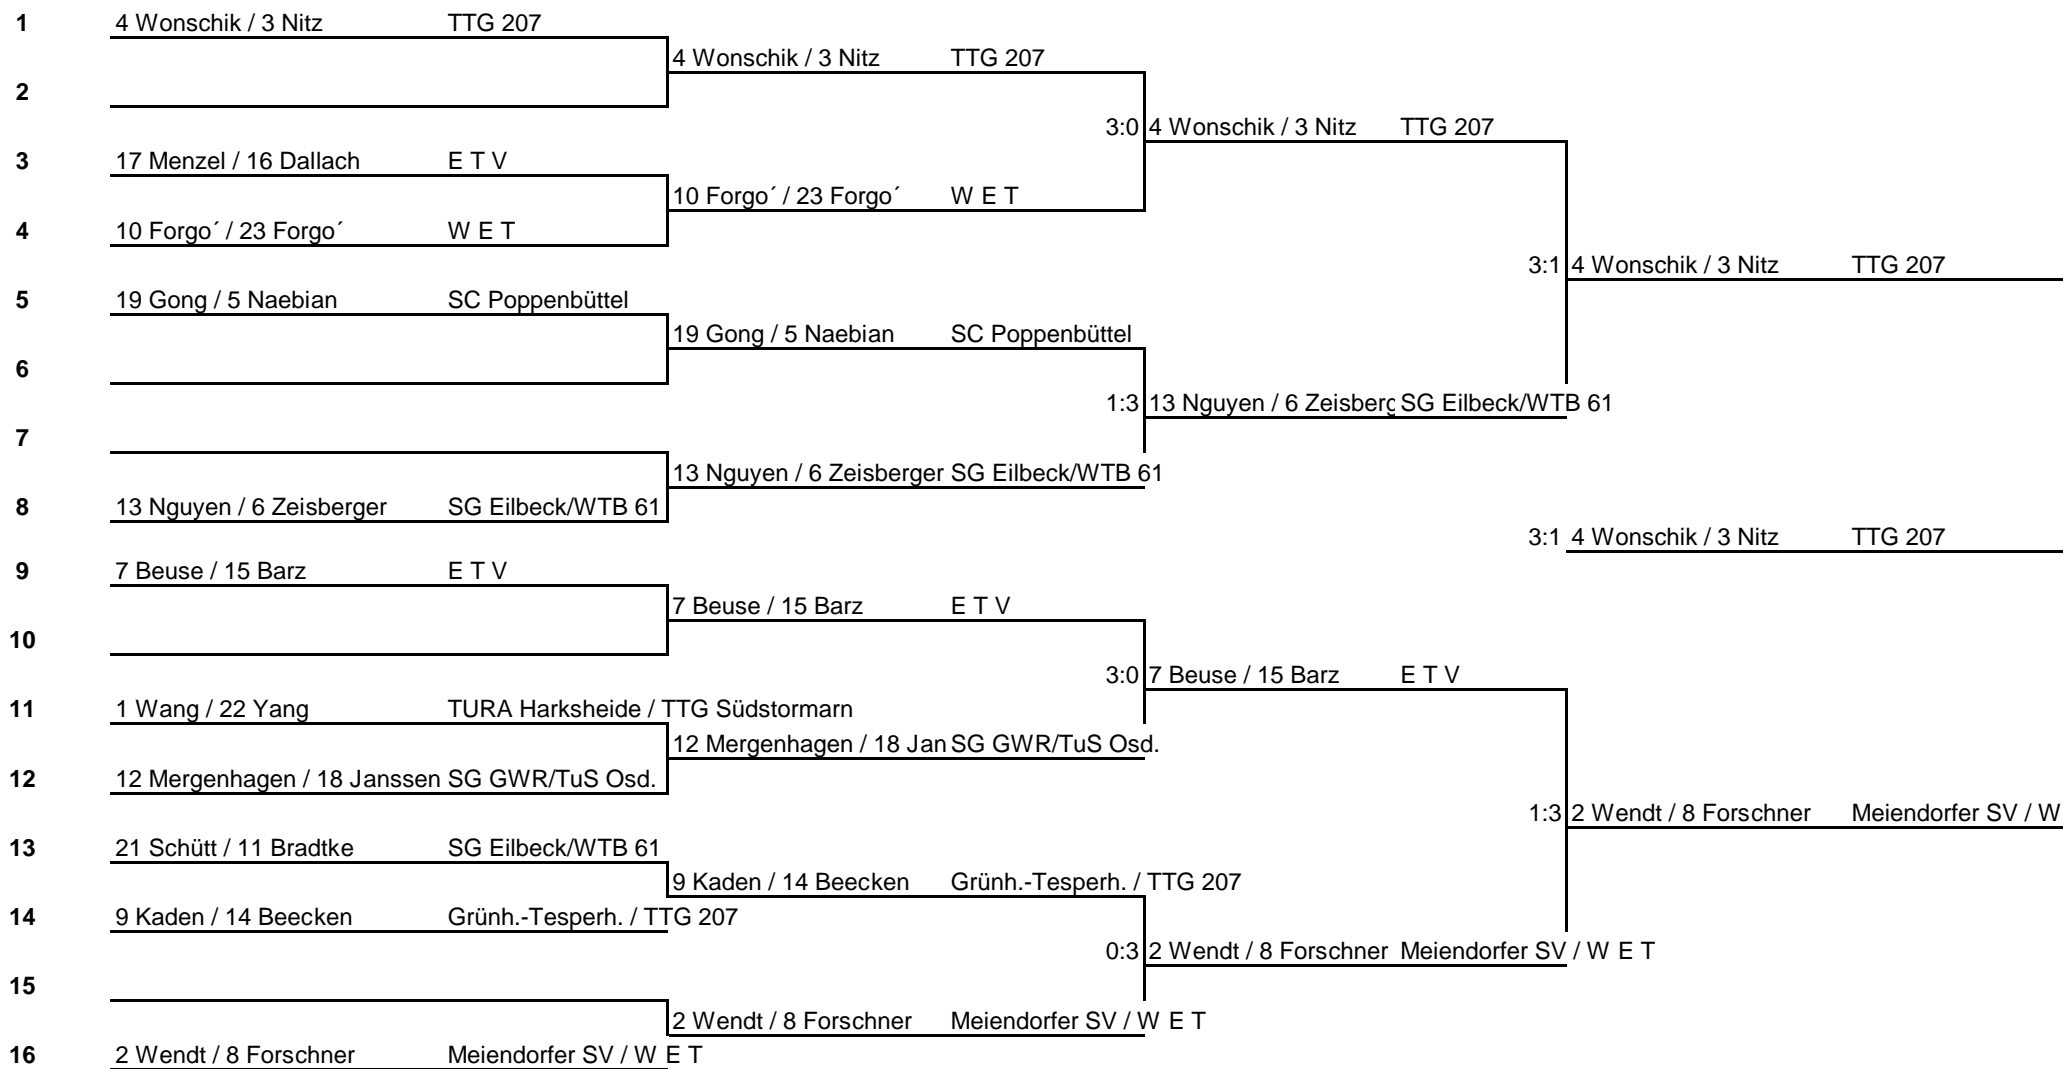

Schülerinnen B Doppel