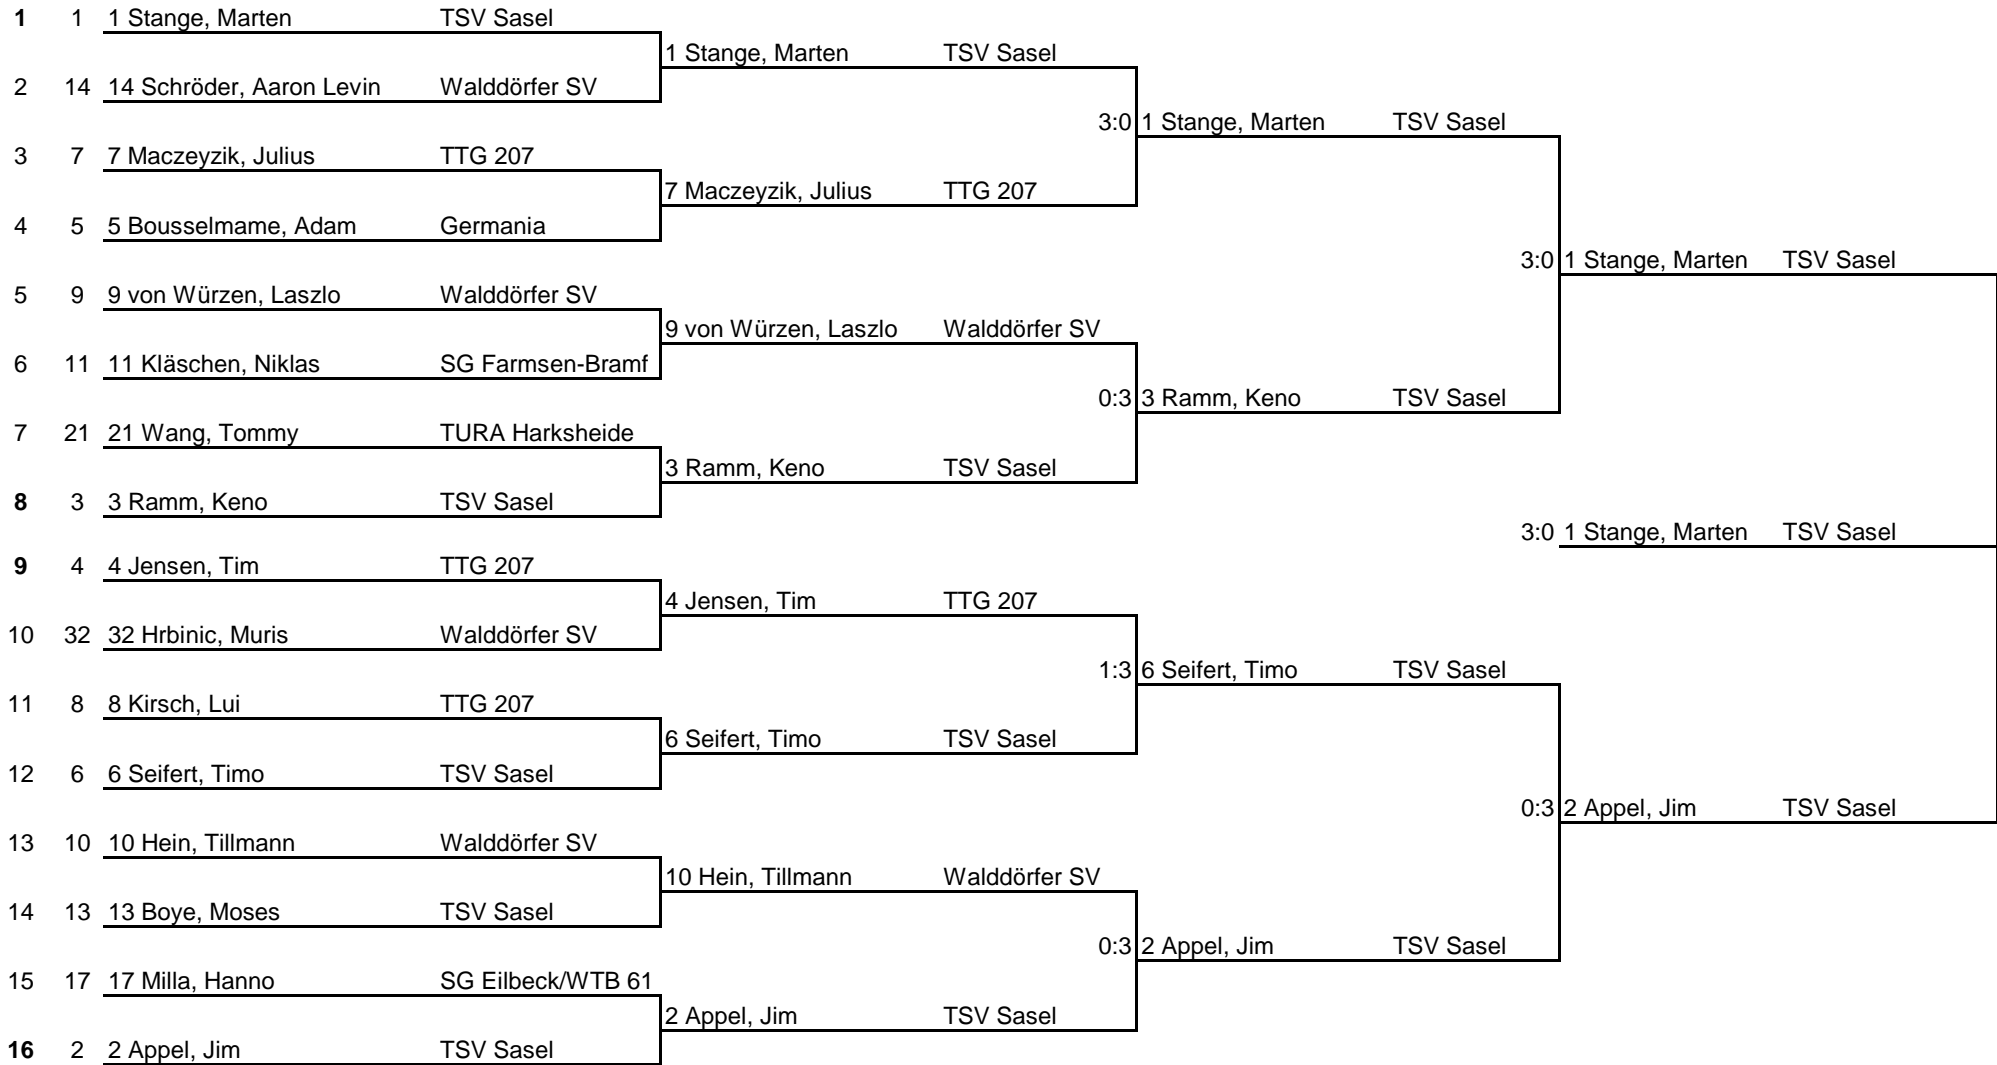

Schüler A Hauptrunde

Schüler A Doppel

1	6 Seifert / 2 Appel	TSV Sasel		
2	32 Hrbinic / 17 Milla	Walddörfer SV / SG Eilbeck/WTB 61		
3	24 Chih / 33 von Schönfeld	TSV Sasel / E T V	3:0	6 Seifert / 2 Appel TSV Sasel
4	20 Ptach / 19 Waldow	SC Poppenbüttel		
5	9 von Würzen / 14 Schröder	Walddörfer SV		
6	29 Kokaly / 13 Boye	TSV Sasel		
7	30 Hoppe / 21 Wang	SG Farmsen-Bramf / TURA Harksheide	2:3	7 Maczeyzik / 4 Jensen TTG 207
8	7 Maczeyzik / 4 Jensen	TTG 207		
9	8 Kirsch / 10 Hein	TTG 207 / Walddörfer SV		
10	25 Alsleben / 28 Otto	TSV Sasel		
11	23 Nierhoff / 27 Dreischmeier	E T V / Meiendorfer SV	2:3	15 Ullmann / 5 Bousset TSV Sasel / Germania
12	15 Ullmann / 5 Bousset	TSV Sasel / Germania		
13	11 Kläschen / 16 Winkler	SG Farmsen-Bramf		
14	26 Schmidt / 34 Huß	VfL Geesthacht / Meiendorfer SV		
15	18 Nuri / 31 Kaphengst	SC Poppenbüttel	0:3	1 Stange / 3 Ramm TSV Sasel
16	1 Stange / 3 Ramm	TSV Sasel