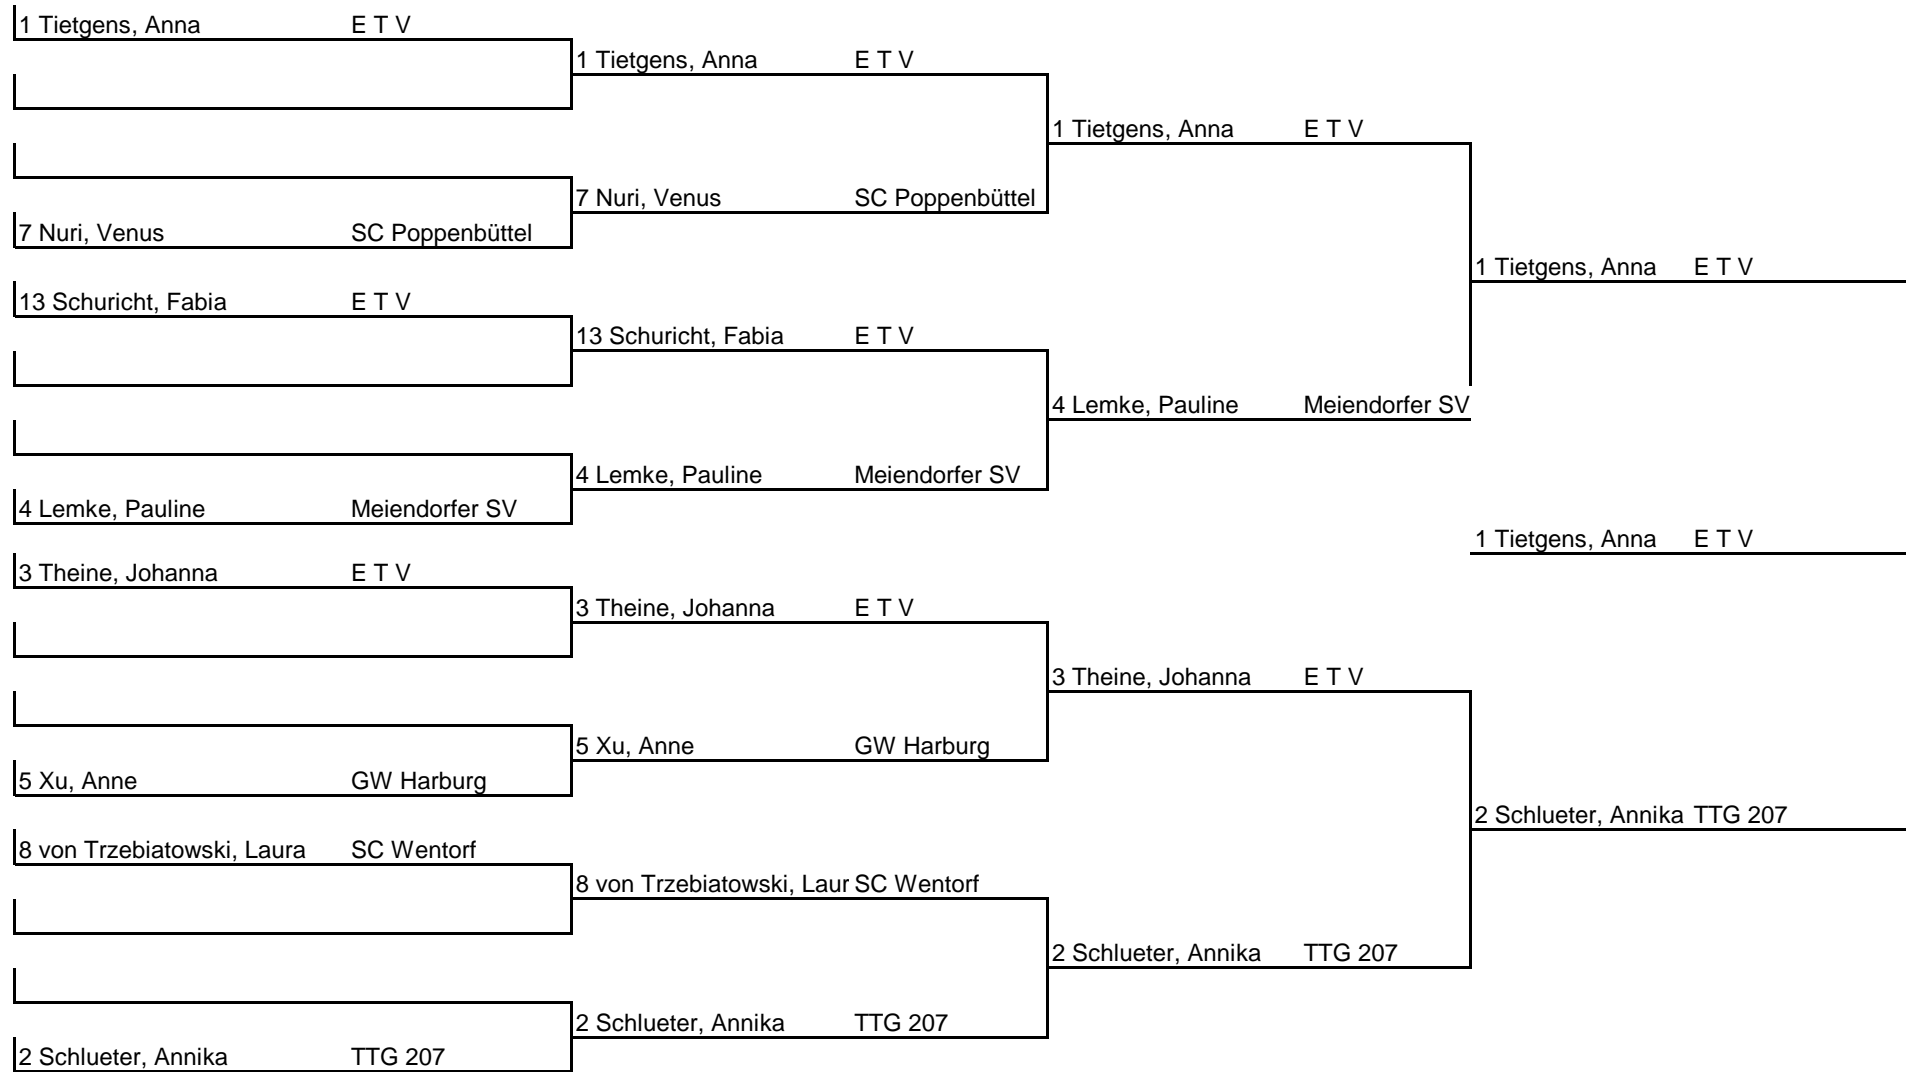

Schülerinnen A Hauptrunde