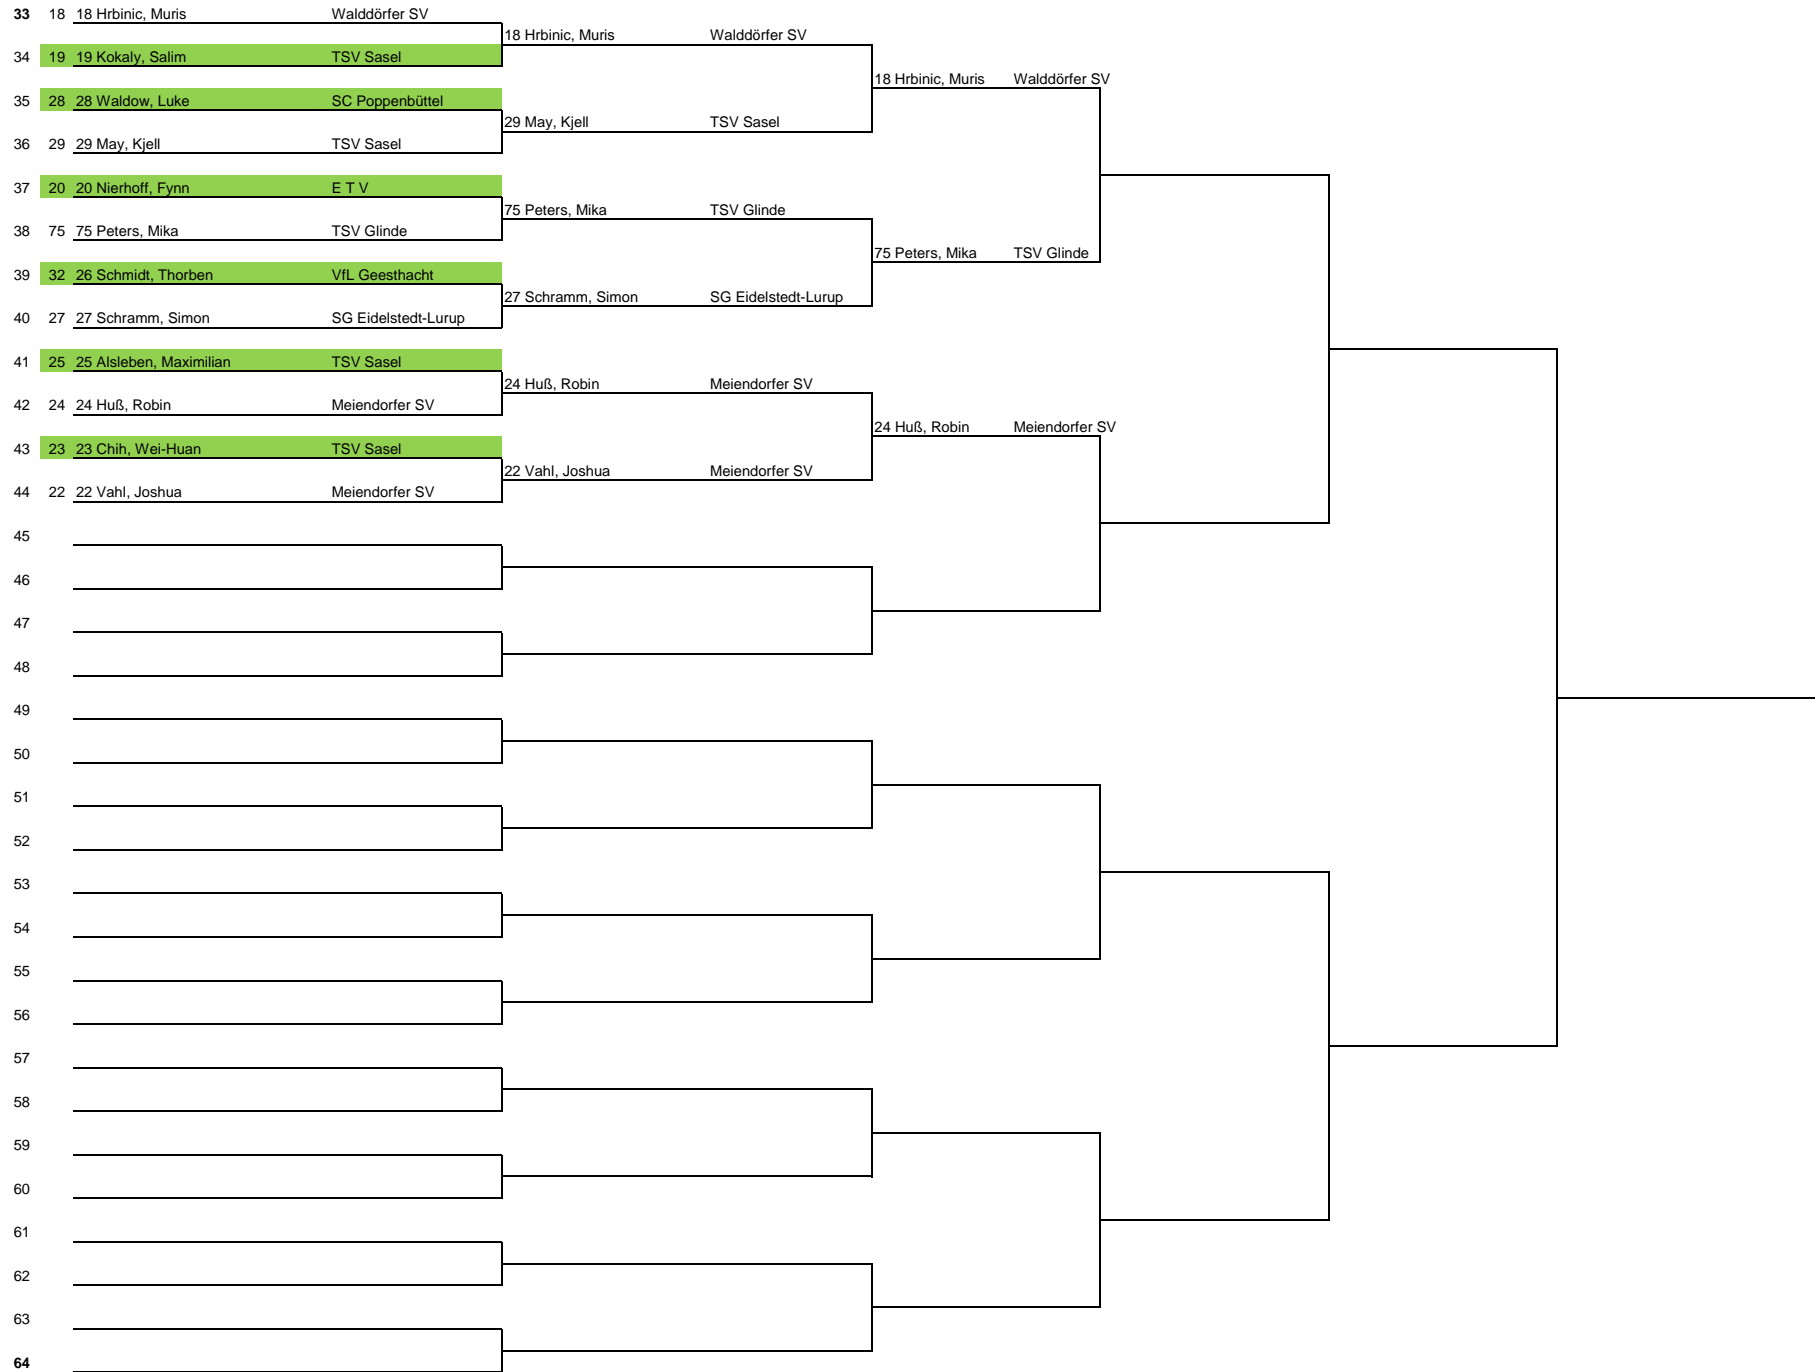

HEM-Qualifikation 2015 - Hauptrunde Schüler A (grün markiert für HEM am 06.12.2015 qualifiziert)