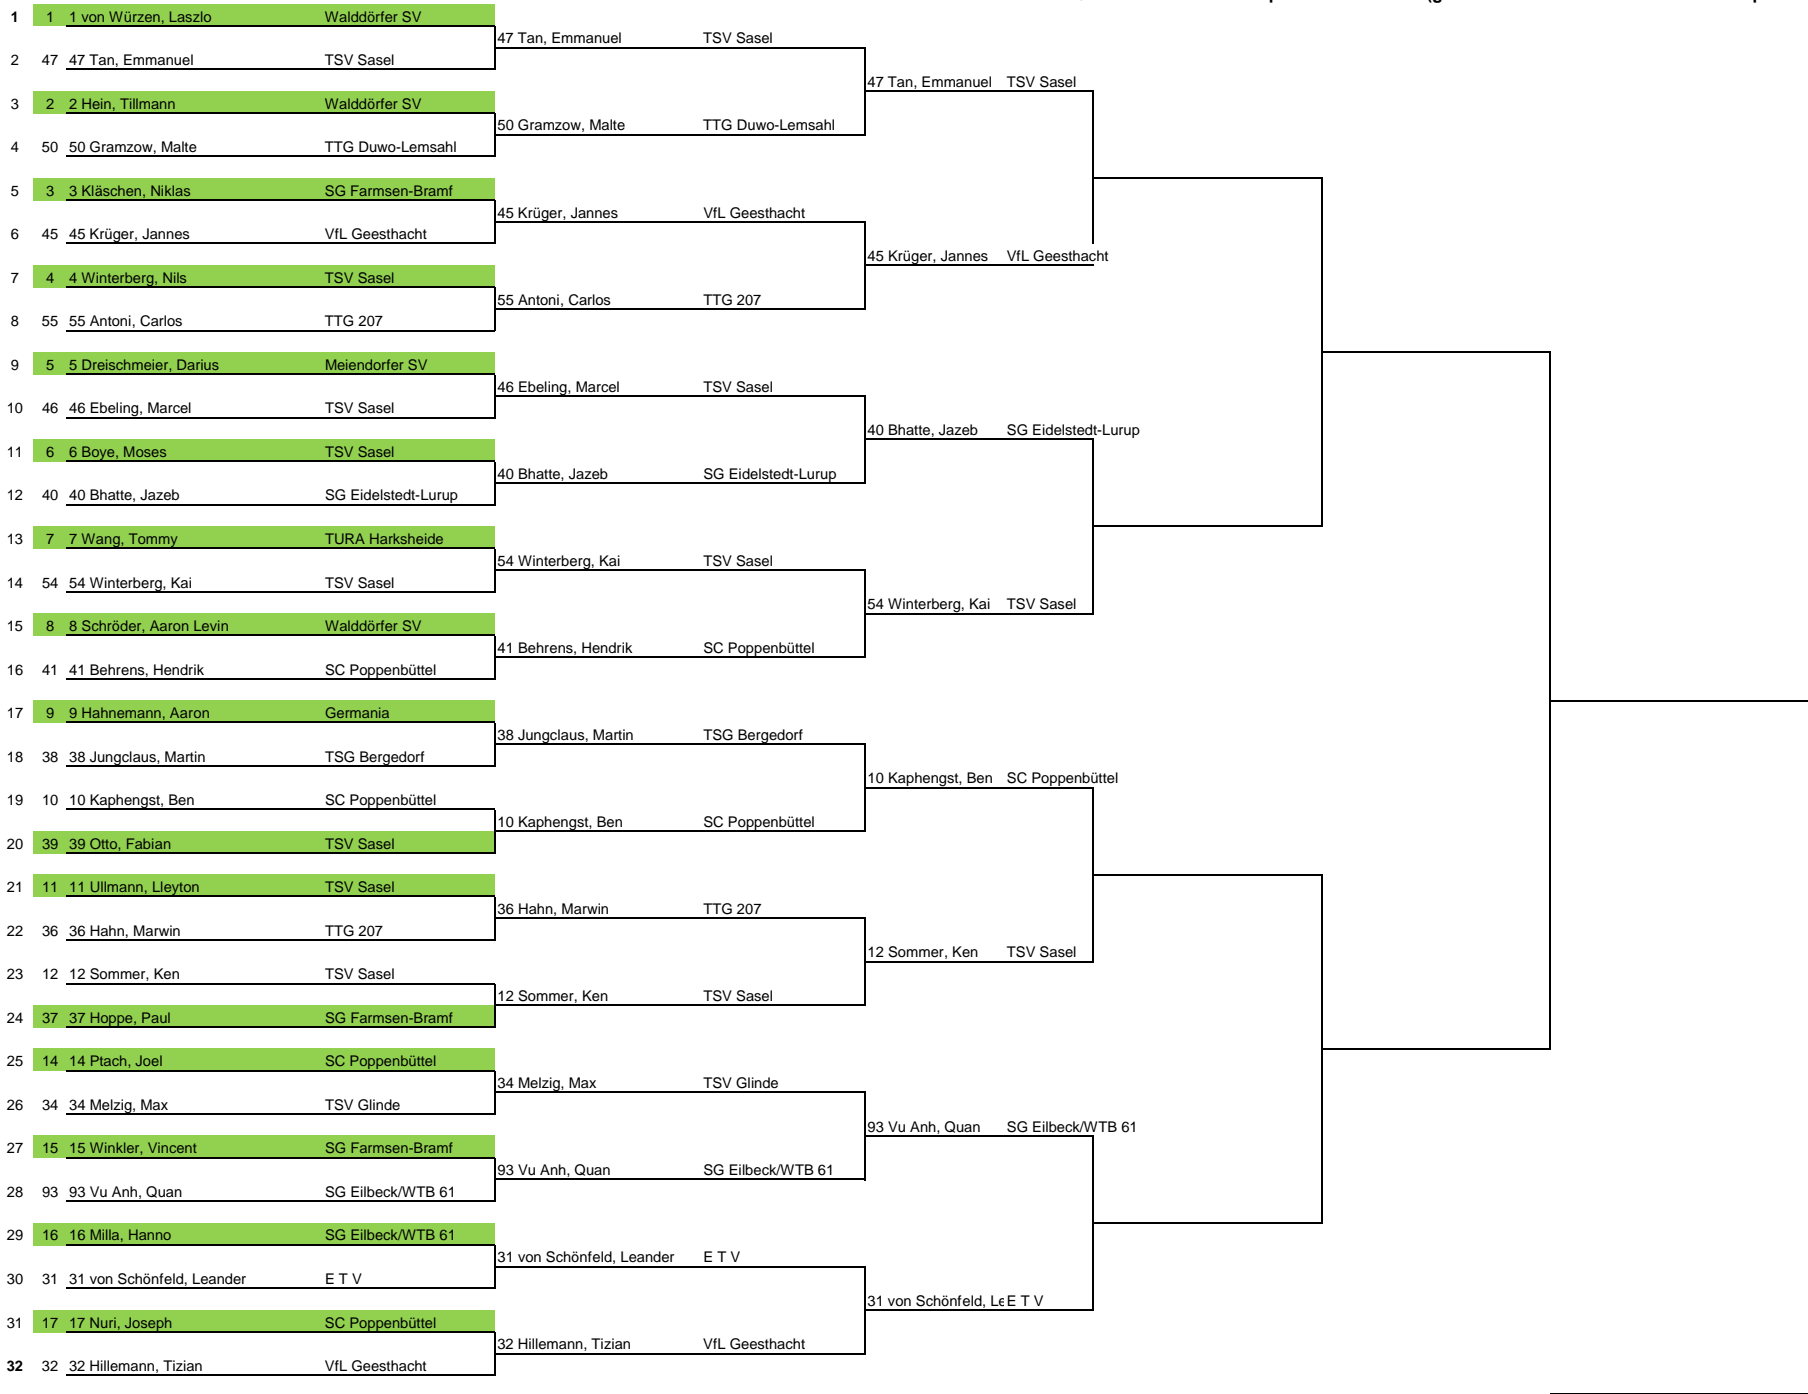

HEM-Qualifikation 2015 - Gruppen Schüler A

07.11.2015

17:56

17

Name	Verein	1	2	3	4	Siege	Sätze	Platz
1 18 Hrbinic, Muris	Walddörfer SV	TTG 207	3 : 1	3 : 0	3 : 0	3 : 0	9 : 1	1
2 29 May, Kjell	TSV Sasel	1 : 3	TTG 207	3 : 0	3 : 1	2 : 1	7 : 4	2
3 70 Dehnbostel, Pascal	FC Voran Ohe	0 : 3	0 : 3	TTG 207	1 : 3	0 : 3	1 : 9	4
4 89 Scharnberg, Jan	TSV Glinde	0 : 3	1 : 3	3 : 1	TTG 207	1 : 2	4 : 7	3

18

Name	Verein	1	2	3	4	Siege	Sätze	Platz
1 19 Kokaly, Salim	TSV Sasel	TTG 207	0 : 3	3 : 0	3 : 0	2 : 1	6 : 3	2
2 28 Waldow, Luke	SC Poppenbüttel	3 : 0	TTG 207	3 : 0	3 : 0	3 : 0	9 : 0	1
3 71 Saier, Moritz	AMTV	0 : 3	0 : 3	TTG 207	1 : 3	0 : 3	1 : 9	4
4 88 Kleinke, Lennart	Walddörfer SV	0 : 3	0 : 3	3 : 1	TTG 207	1 : 2	3 : 7	3

19

Name	Verein	1	2	3	4	Siege	Sätze	Platz
1 20 Nierhoff, Fynn	E T V	TTG 207	3 : 1	3 : 1	3 : 0	3 : 0	9 : 2	1
2 27 Schramm, Simon	SG Eidelstedt-Lurup	1 : 3	TTG 207	3 : 0	3 : 0	2 : 1	7 : 3	2
3 72 Rohwedder, Julius	HT 16	1 : 3	0 : 3	TTG 207	3 : 1	1 : 2	4 : 7	3
4 87 Seidel, Conrad	Walddörfer SV	0 : 3	0 : 3	1 : 3	TTG 207	0 : 3	1 : 9	4

20

Name	Verein	1	2	3	4	Siege	Sätze	Platz
1 21 Chih, Wei-Yu	TSV Sasel	TTG 207	1 : 3	1 : 3	3 : 0	1 : 2	5 : 6	3
2 26 Schmidt, Thorben	VfL Geesthacht	3 : 1	TTG 207	3 : 1	3 : 0	3 : 0	9 : 2	1
3 75 Peters, Mika	TSV Glinde	3 : 1	1 : 3	TTG 207	3 : 0	2 : 1	7 : 4	2
4 84 Boltze, Felix	TV Fischbek	0 : 3	0 : 3	0 : 3	TTG 207	0 : 3	0 : 9	4

21

Name	Verein	1	2	3	4	Siege	Sätze	Platz
1 22 Vahl, Joshua	Meiendorfer SV	TTG 207	1 : 3	3 : 0	3 : 1	2 : 1	7 : 4	2
2 25 Alsleben, Maximilian	TSV Sasel	3 : 1	TTG 207	3 : 0	3 : 1	3 : 0	9 : 2	1
3 78 Bley, Maximilian	Grünh.-Tesperh.	0 : 3	0 : 3	TTG 207	2 : 3	0 : 3	2 : 9	4
4 81 Basharat, Haras	TSG Bergedorf	1 : 3	1 : 3	3 : 2	TTG 207	1 : 2	5 : 8	3

22

Name	Verein	1	2	3	4	Siege	Sätze	Platz
1 23 Chih, Wei-Huan	TSV Sasel	TTG 207	3 : 2	3 : 0	3 : 0	3 : 0	9 : 2	1
2 24 Huß, Robin	Meiendorfer SV	2 : 3	TTG 207	3 : 0	3 : 0	2 : 1	8 : 3	2
3 79 Eilzer, Louis	E T V	0 : 3	0 : 3	TTG 207	3 : 0	1 : 2	3 : 6	3
4 80 Grüssinger, Nils	HTB 65	0 : 3	0 : 3	0 : 3	TTG 207	0 : 3	0 : 9	4

23

Name	Verein	1	2	3	4	Siege	Sätze	Platz
1		TTG 207	:	:	:	0 : 0	0 : 0	0
2		:	TTG 207	:	:	0 : 0	0 : 0	0
3		:	:	TTG 207	:	0 : 0	0 : 0	0
4		:	:	:	TTG 207	0 : 0	0 : 0	0

24

Name	Verein	1	2	3	4	Siege	Sätze	Platz
1		TTG 207	:	:	:	0 : 0	0 : 0	0
2		:	TTG 207	:	:	0 : 0	0 : 0	0
3		:	:	TTG 207	:	0 : 0	0 : 0	0
4		:	:	:	TTG 207	0 : 0	0 : 0	0

HEM-Qualifikation 2015 - Hauptrunde Schüler A (grün markiert für HEM am 06.12.2015 qualifiziert)