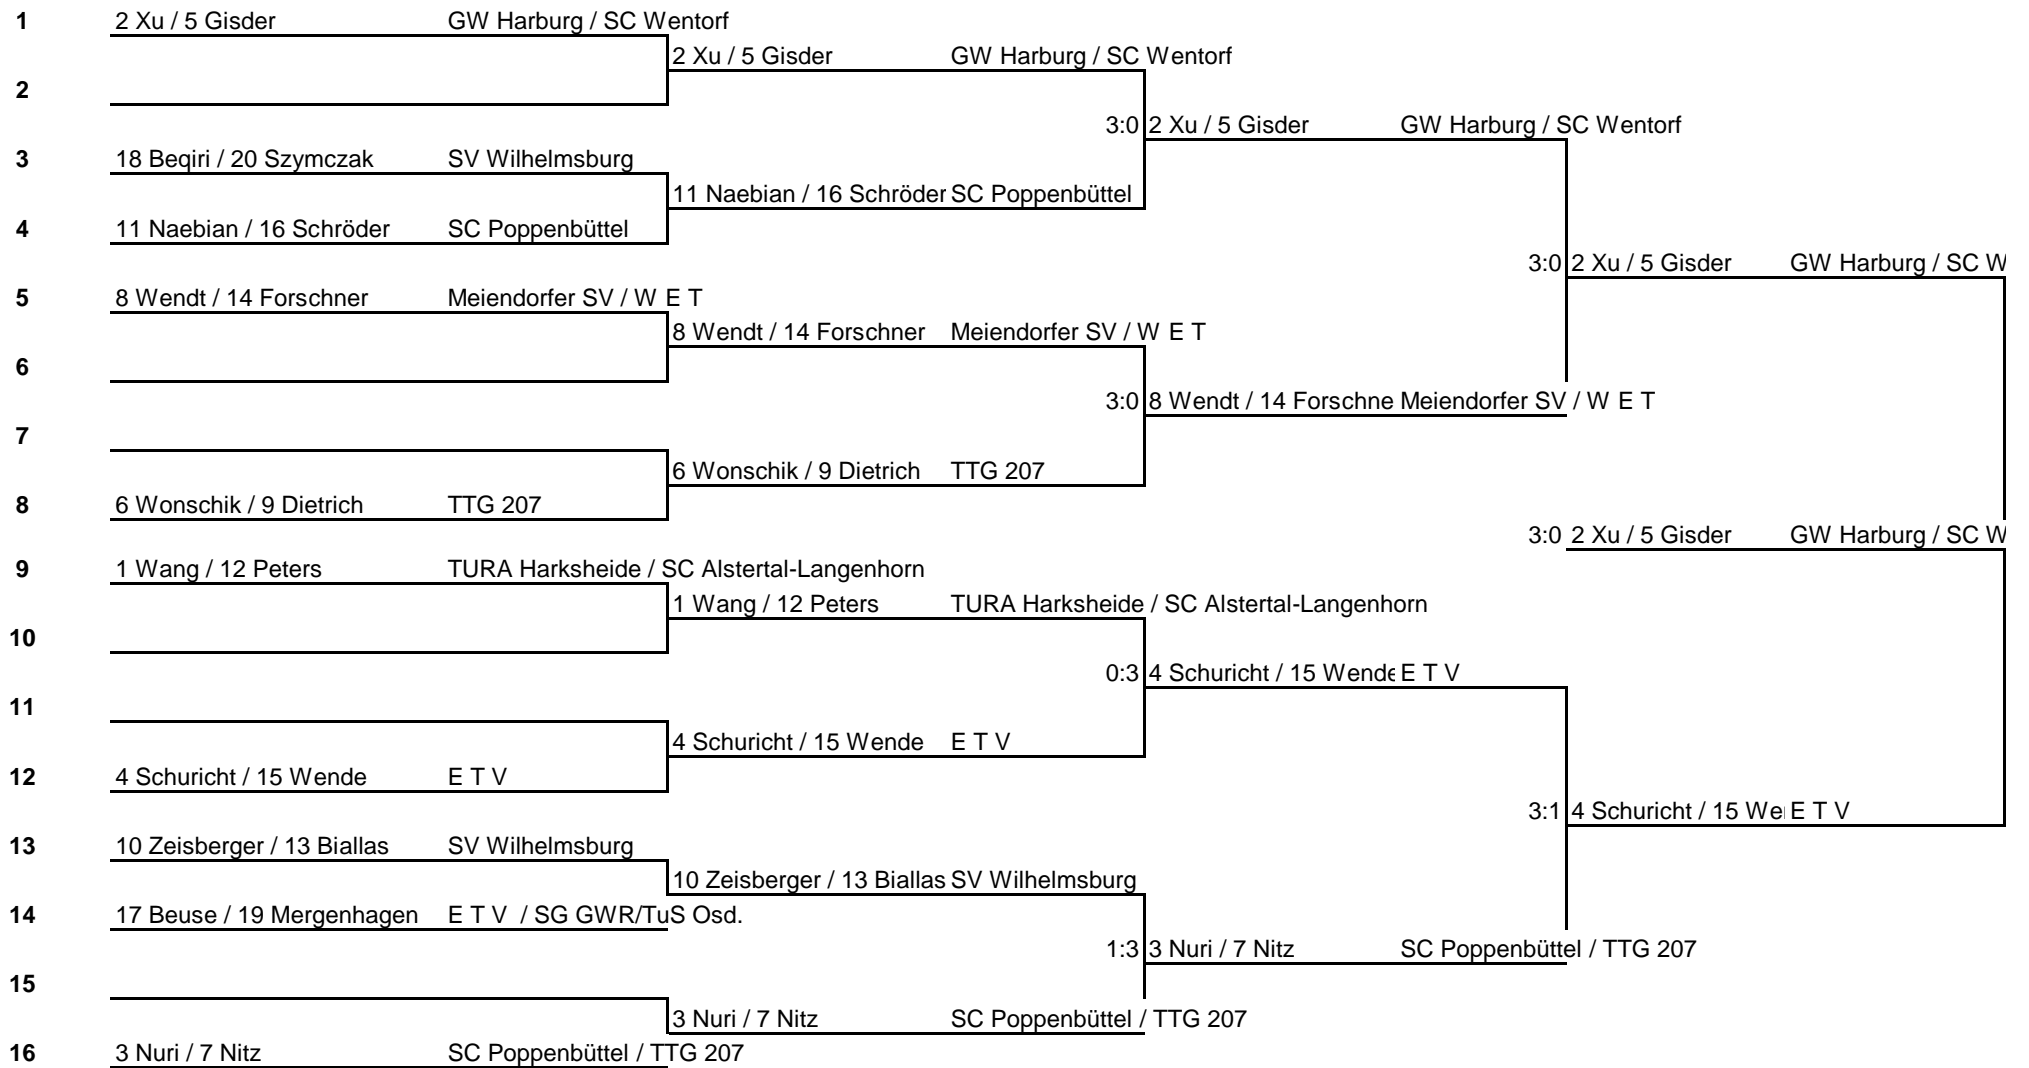

HEM 2014 Schülerinnen B-Doppel

HEM 2014 Schüler B-Vorrunde

06.12.2014

10:25

	Name	Verein	1	2	3	4	Siege	Sätze	Platz	
1	1	Jensen, Tim	TTG 207	TTG 207	3 : 0	3 : 0	3 : 0	3 : 0	9 : 0	1
	2	17 von Schönfeld, Leander	ETV	0 : 3	TTG 207	3 : 0	3 : 0	2 : 1	6 : 3	2
	3	18 Wascher, Ben	Meiendorfer SV	0 : 3	0 : 3	TTG 207	2 : 3	0 : 3	2 : 9	4
	4	33 Jungfer, Clemens	Walddörfer SV	0 : 3	0 : 3	3 : 2	TTG 207	1 : 2	3 : 8	3

	Name	Verein	1	2	3	4	Siege	Sätze	Platz	
2	1	2 Maczeyzik, Julius	TTG 207	TTG 207	3 : 0	3 : 0	3 : 2	3 : 0	9 : 2	1
	2	16 Dreischmeier, Darius	Meiendorfer SV	0 : 3	TTG 207	3 : 1	3 : 1	2 : 1	6 : 5	2
	3	19 Krüger, Jannes	VfL Geesthacht	0 : 3	1 : 3	TTG 207	3 : 0	1 : 2	4 : 6	3
	4	32 Otto, Fabian	TSV Sasel	2 : 3	1 : 3	0 : 3	TTG 207	0 : 3	3 : 9	4

	Name	Verein	1	2	3	4	Siege	Sätze	Platz	
3	1	3 Winterberg, Nils	TSV Sasel	TTG 207	3 : 0	3 : 1	3 : 0	3 : 0	9 : 1	1
	2	14 Hahn, Marwin	TTG 207	0 : 3	TTG 207	3 : 0	3 : 0	2 : 1	6 : 3	2
	3	20 Hillemann, Tizian	VfL Geesthacht	1 : 3	0 : 3	TTG 207	3 : 1	1 : 2	4 : 7	3
	4	31 Alkass, Christoph	SC Poppenbüttel	0 : 3	0 : 3	1 : 3	TTG 207	0 : 3	1 : 9	4

	Name	Verein	1	2	3	4	Siege	Sätze	Platz	
4	1	4 Kirsch, Lui	TTG 207	TTG 207	3 : 0	3 : 0	3 : 0	3 : 0	9 : 0	1
	2	15 Ullmann, Colin	SC Poppenbüttel	0 : 3	TTG 207	3 : 0	0 : 3	1 : 2	3 : 6	3
	3	21 Buck, Jonas	SC Condor	0 : 3	0 : 3	TTG 207	1 : 3	0 : 3	1 : 9	4
	4	30 Chih, Weih-Huan	TSV Sasel	0 : 3	3 : 0	3 : 1	TTG 207	2 : 1	6 : 4	2

	Name	Verein	1	2	3	4	Siege	Sätze	Platz	
5	1	5 Bousselmame, Adam	Germania	TTG 207	3 : 1	3 : 0	3 : 0	3 : 0	9 : 1	1
	2	13 Rohwedder, Julius	HT 16	1 : 3	TTG 207	1 : 3	3 : 0	1 : 2	5 : 6	3
	3	22 Ullmann, Lleyton	SC Poppenbüttel	0 : 3	3 : 1	TTG 207	3 : 0	2 : 1	6 : 4	2
	4	29 Meiler, Alwin	ETV	0 : 3	0 : 3	0 : 3	TTG 207	0 : 3	0 : 9	4

	Name	Verein	1	2	3	4	Siege	Sätze	Platz	
6	1	6 Havkin, Leonard	SG Farmsen-Bramf	TTG 207	3 : 1	3 : 0	3 : 1	3 : 0	9 : 2	1
	2	11 Kurig, Rasmus	Oberalster VfW	1 : 3	TTG 207	3 : 1	2 : 3	1 : 2	6 : 7	3
	3	23 Beecken, Romeo	TTG 207	0 : 3	1 : 3	TTG 207	0 : 3	0 : 3	1 : 9	4
	4	28 Voß, Leo	Rel.-Egenbüttel	1 : 3	3 : 2	3 : 0	TTG 207	2 : 1	7 : 5	2

	Name	Verein	1	2	3	4	Siege	Sätze	Platz	
7	1	7 Hein, Tillmann	Walddörfer SV	TTG 207	3 : 1	3 : 0	3 : 0	3 : 0	9 : 1	1
	2	10 Hrbinic, Muris	Meiendorfer SV	1 : 3	TTG 207	3 : 0	3 : 0	2 : 1	7 : 3	2
	3	24 Witt, Lennard	TURA Harksheide	0 : 3	0 : 3	TTG 207	3 : 1	1 : 2	3 : 7	3
	4	27 Abdulahad, Gabriel	VfL Geesthacht	0 : 3	0 : 3	1 : 3	TTG 207	0 : 3	1 : 9	4

	Name	Verein	1	2	3	4	Siege	Sätze	Platz	
8	1	8 Vahl, Joshua	Meiendorfer SV	TTG 207	0 : 3	3 : 1	0 : 3	1 : 2	3 : 7	3
	2	9 Waldow, Luke	SC Poppenbüttel	3 : 0	TTG 207	3 : 0	3 : 0	3 : 0	9 : 0	1
	3	25 Alsleben, Maximilian	TSV Sasel	1 : 3	0 : 3	TTG 207	2 : 3	0 : 3	3 : 9	4
	4	26 Nierhoff, Fynn	ETV	3 : 0	0 : 3	3 : 2	TTG 207	2 : 1	6 : 5	2