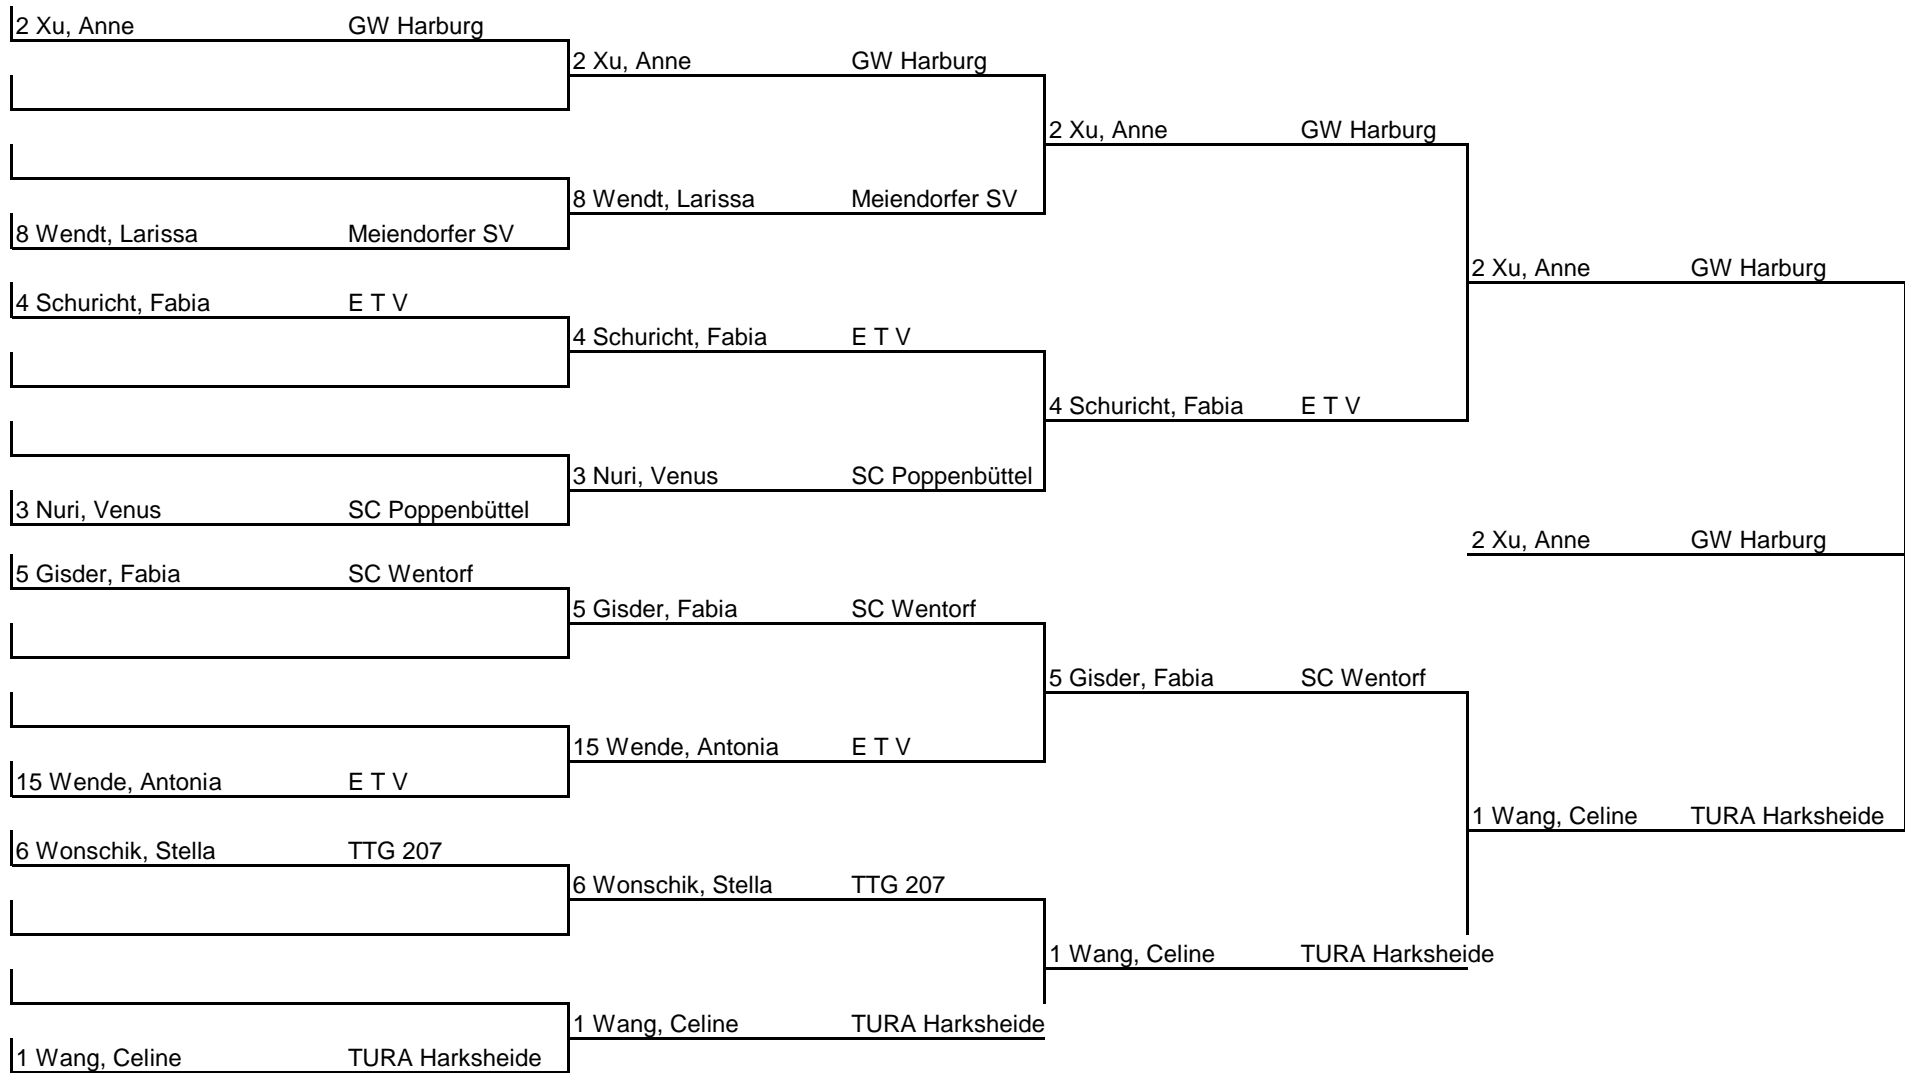

HEM 2014 Schülerinnen B-Vorrunde

06.12.2014

19:26

1

	Name	Verein	1	2	3	4	5	6	Siege	Sätze	Platz
1	1 Wang, Celine	TURA Harksheide	TTG 207	3 : 0	3 : 0	3 : 0	3 : 0	0 : 0	4 : 0	12 : 0	1
2	8 Wendt, Larissa	Meiendorfer SV	0 : 3	TTG 207	3 : 2	3 : 0	3 : 0	0 : 0	3 : 1	9 : 5	2
3	9 Dietrich, Emmelie	TTG 207	0 : 3	2 : 3	TTG 207	3 : 0	3 : 0	0 : 0	2 : 2	8 : 6	3
4	16 Schröder, Isabell	SC Poppenbüttel	0 : 3	0 : 3	0 : 3	TTG 207	3 : 2	0 : 0	1 : 3	3 : 11	4
5	18 Beqiri, Valmira	SV Wilhelmsburg	0 : 3	0 : 3	0 : 3	2 : 3	TTG 207	0 : 0	0 : 4	2 : 12	5
6			0 : 0	0 : 0	0 : 0	0 : 0	0 : 0	TTG 207	0 : 0	0 : 0	0

2

	Name	Verein	1	2	3	4	5	6	Siege	Sätze	Platz
1	2 Xu, Anne	GW Harburg	TTG 207	3 : 0	3 : 0	3 : 0	3 : 0	0 : 0	4 : 0	12 : 0	1
2	7 Nitz, Antonia	TTG 207	0 : 3	TTG 207	3 : 0	0 : 3	3 : 0	0 : 0	2 : 2	6 : 6	3
3	10 Zeisberger, Sophie	SV Wilhelmsburg	0 : 3	0 : 3	TTG 207	0 : 3	3 : 1	0 : 0	1 : 3	3 : 10	4
4	15 Wende, Antonia	E T V	0 : 3	3 : 0	3 : 0	TTG 207	3 : 0	0 : 0	3 : 1	9 : 3	2
5	19 Mergenhagen, Anka	SG GWR/TuS Osd.	0 : 3	0 : 3	1 : 3	0 : 3	TTG 207	0 : 0	0 : 4	1 : 12	5
6			0 : 0	0 : 0	0 : 0	0 : 0	0 : 0	TTG 207	0 : 0	0 : 0	0

3

	Name	Verein	1	2	3	4	5	6	Siege	Sätze	Platz
1	3 Nuri, Venus	SC Poppenbüttel	TTG 207	3 : 2	3 : 0	3 : 0	3 : 0	0 : 0	4 : 0	12 : 2	1
2	6 Wonschik, Stella	TTG 207	2 : 3	TTG 207	3 : 0	3 : 0	3 : 0	0 : 0	3 : 1	11 : 3	2
3	12 Peters, Lisa	SC Alstertal-Langenhorn	0 : 3	0 : 3	TTG 207	3 : 0	3 : 1	0 : 0	2 : 2	6 : 7	3
4	13 Biallas, Antonia	SV Wilhelmsburg	0 : 3	0 : 3	0 : 3	TTG 207	3 : 0	0 : 0	1 : 3	3 : 9	4
5	17 Beuse, Merle	E T V	0 : 3	0 : 3	1 : 3	0 : 3	TTG 207	0 : 0	0 : 4	1 : 12	5
6			0 : 0	0 : 0	0 : 0	0 : 0	0 : 0	TTG 207	0 : 0	0 : 0	0

4

	Name	Verein	1	2	3	4	5	6	Siege	Sätze	Platz
1	4 Schuricht, Fabia	E T V	TTG 207	3 : 1	1 : 3	3 : 0	3 : 0	0 : 0	3 : 1	10 : 4	2
2	5 Gisder, Fabia	SC Wentorf	1 : 3	TTG 207	3 : 0	3 : 0	3 : 0	0 : 0	3 : 1	10 : 3	1
3	11 Naebian, Afsoun	SC Poppenbüttel	3 : 1	0 : 3	TTG 207	3 : 2	3 : 1	0 : 0	3 : 1	9 : 7	3
4	14 Forschner, Sarah	W E T	0 : 3	0 : 3	2 : 3	TTG 207	3 : 1	0 : 0	1 : 3	5 : 10	4
5	20 Szymczak, Marie-Sophie	SV Wilhelmsburg	0 : 3	0 : 3	1 : 3	1 : 3	TTG 207	0 : 0	0 : 4	2 : 12	5
6			0 : 0	0 : 0	0 : 0	0 : 0	0 : 0	TTG 207	0 : 0	0 : 0	0

HEM 2014 - Schülerinnen B-Endrunde