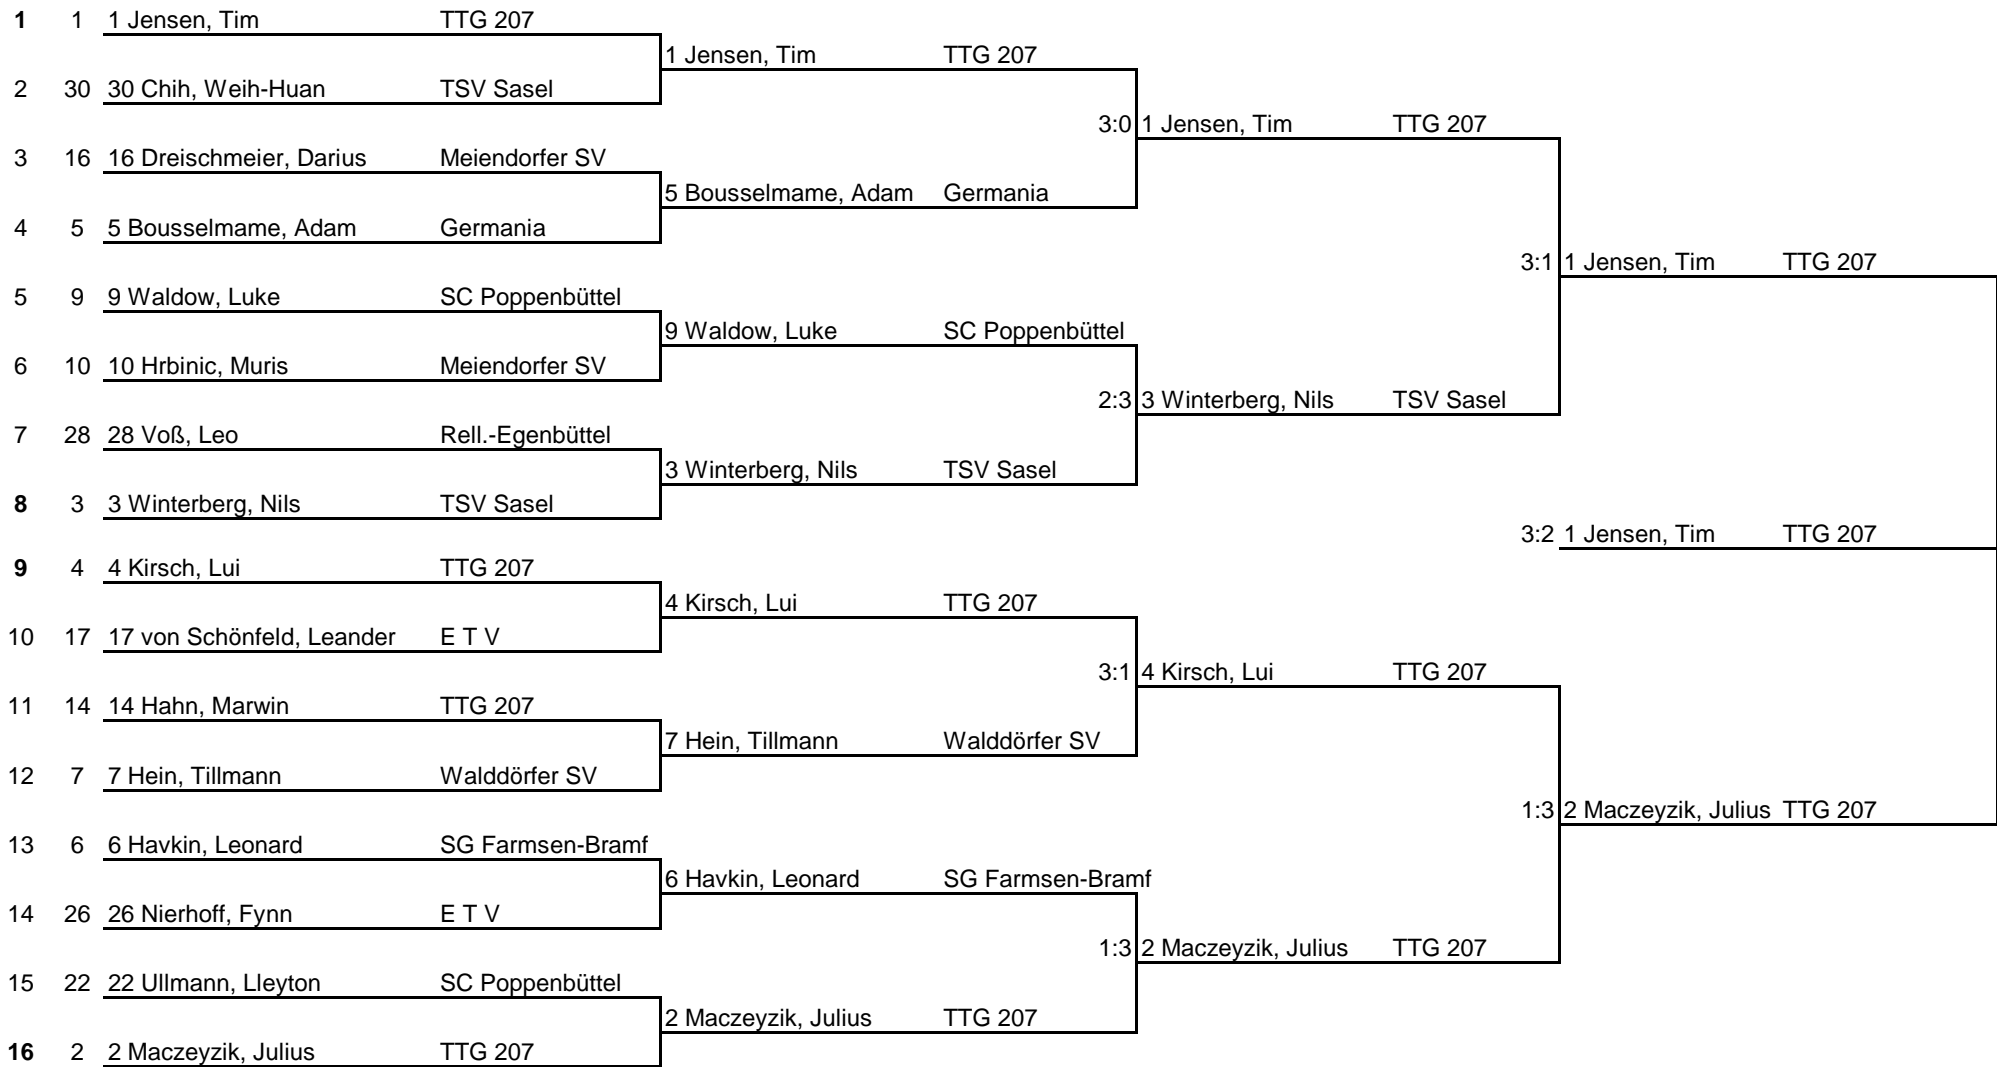

HEM 2014 Schüler B-Vorrunde

06.12.2014

10:25

	Name	Verein	1	2	3	4	Siege	Sätze	Platz	
1	1	Jensen, Tim	TTG 207	TTG 207	3 : 0	3 : 0	3 : 0	3 : 0	9 : 0	1
	2	17 von Schönfeld, Leander	ETV	0 : 3	TTG 207	3 : 0	3 : 0	2 : 1	6 : 3	2
	3	18 Wascher, Ben	Meiendorfer SV	0 : 3	0 : 3	TTG 207	2 : 3	0 : 3	2 : 9	4
	4	33 Jungfer, Clemens	Walddörfer SV	0 : 3	0 : 3	3 : 2	TTG 207	1 : 2	3 : 8	3

	Name	Verein	1	2	3	4	Siege	Sätze	Platz	
2	1	2 Maczeyzik, Julius	TTG 207	TTG 207	3 : 0	3 : 0	3 : 2	3 : 0	9 : 2	1
	2	16 Dreischmeier, Darius	Meiendorfer SV	0 : 3	TTG 207	3 : 1	3 : 1	2 : 1	6 : 5	2
	3	19 Krüger, Jannes	VfL Geesthacht	0 : 3	1 : 3	TTG 207	3 : 0	1 : 2	4 : 6	3
	4	32 Otto, Fabian	TSV Sasel	2 : 3	1 : 3	0 : 3	TTG 207	0 : 3	3 : 9	4

	Name	Verein	1	2	3	4	Siege	Sätze	Platz	
3	1	3 Winterberg, Nils	TSV Sasel	TTG 207	3 : 0	3 : 1	3 : 0	3 : 0	9 : 1	1
	2	14 Hahn, Marwin	TTG 207	0 : 3	TTG 207	3 : 0	3 : 0	2 : 1	6 : 3	2
	3	20 Hillemann, Tizian	VfL Geesthacht	1 : 3	0 : 3	TTG 207	3 : 1	1 : 2	4 : 7	3
	4	31 Alkass, Christoph	SC Poppenbüttel	0 : 3	0 : 3	1 : 3	TTG 207	0 : 3	1 : 9	4

	Name	Verein	1	2	3	4	Siege	Sätze	Platz	
4	1	4 Kirsch, Lui	TTG 207	TTG 207	3 : 0	3 : 0	3 : 0	3 : 0	9 : 0	1
	2	15 Ullmann, Colin	SC Poppenbüttel	0 : 3	TTG 207	3 : 0	0 : 3	1 : 2	3 : 6	3
	3	21 Buck, Jonas	SC Condor	0 : 3	0 : 3	TTG 207	1 : 3	0 : 3	1 : 9	4
	4	30 Chih, Weih-Huan	TSV Sasel	0 : 3	3 : 0	3 : 1	TTG 207	2 : 1	6 : 4	2

	Name	Verein	1	2	3	4	Siege	Sätze	Platz	
5	1	5 Bousselmame, Adam	Germania	TTG 207	3 : 1	3 : 0	3 : 0	3 : 0	9 : 1	1
	2	13 Rohwedder, Julius	HT 16	1 : 3	TTG 207	1 : 3	3 : 0	1 : 2	5 : 6	3
	3	22 Ullmann, Lleyton	SC Poppenbüttel	0 : 3	3 : 1	TTG 207	3 : 0	2 : 1	6 : 4	2
	4	29 Meiler, Alwin	ETV	0 : 3	0 : 3	0 : 3	TTG 207	0 : 3	0 : 9	4

	Name	Verein	1	2	3	4	Siege	Sätze	Platz	
6	1	6 Havkin, Leonard	SG Farmsen-Bramf	TTG 207	3 : 1	3 : 0	3 : 1	3 : 0	9 : 2	1
	2	11 Kurig, Rasmus	Oberalster VfW	1 : 3	TTG 207	3 : 1	2 : 3	1 : 2	6 : 7	3
	3	23 Beecken, Romeo	TTG 207	0 : 3	1 : 3	TTG 207	0 : 3	0 : 3	1 : 9	4
	4	28 Voß, Leo	Rel.-Egenbüttel	1 : 3	3 : 2	3 : 0	TTG 207	2 : 1	7 : 5	2

	Name	Verein	1	2	3	4	Siege	Sätze	Platz	
7	1	7 Hein, Tillmann	Walddörfer SV	TTG 207	3 : 1	3 : 0	3 : 0	3 : 0	9 : 1	1
	2	10 Hrbinic, Muris	Meiendorfer SV	1 : 3	TTG 207	3 : 0	3 : 0	2 : 1	7 : 3	2
	3	24 Witt, Lennard	TURA Harksheide	0 : 3	0 : 3	TTG 207	3 : 1	1 : 2	3 : 7	3
	4	27 Abdulahad, Gabriel	VfL Geesthacht	0 : 3	0 : 3	1 : 3	TTG 207	0 : 3	1 : 9	4

	Name	Verein	1	2	3	4	Siege	Sätze	Platz	
8	1	8 Vahl, Joshua	Meiendorfer SV	TTG 207	0 : 3	3 : 1	0 : 3	1 : 2	3 : 7	3
	2	9 Waldow, Luke	SC Poppenbüttel	3 : 0	TTG 207	3 : 0	3 : 0	3 : 0	9 : 0	1
	3	25 Alsleben, Maximilian	TSV Sasel	1 : 3	0 : 3	TTG 207	2 : 3	0 : 3	3 : 9	4
	4	26 Nierhoff, Fynn	ETV	3 : 0	0 : 3	3 : 2	TTG 207	2 : 1	6 : 5	2

HEM 2014 Schüler B-Endrunde