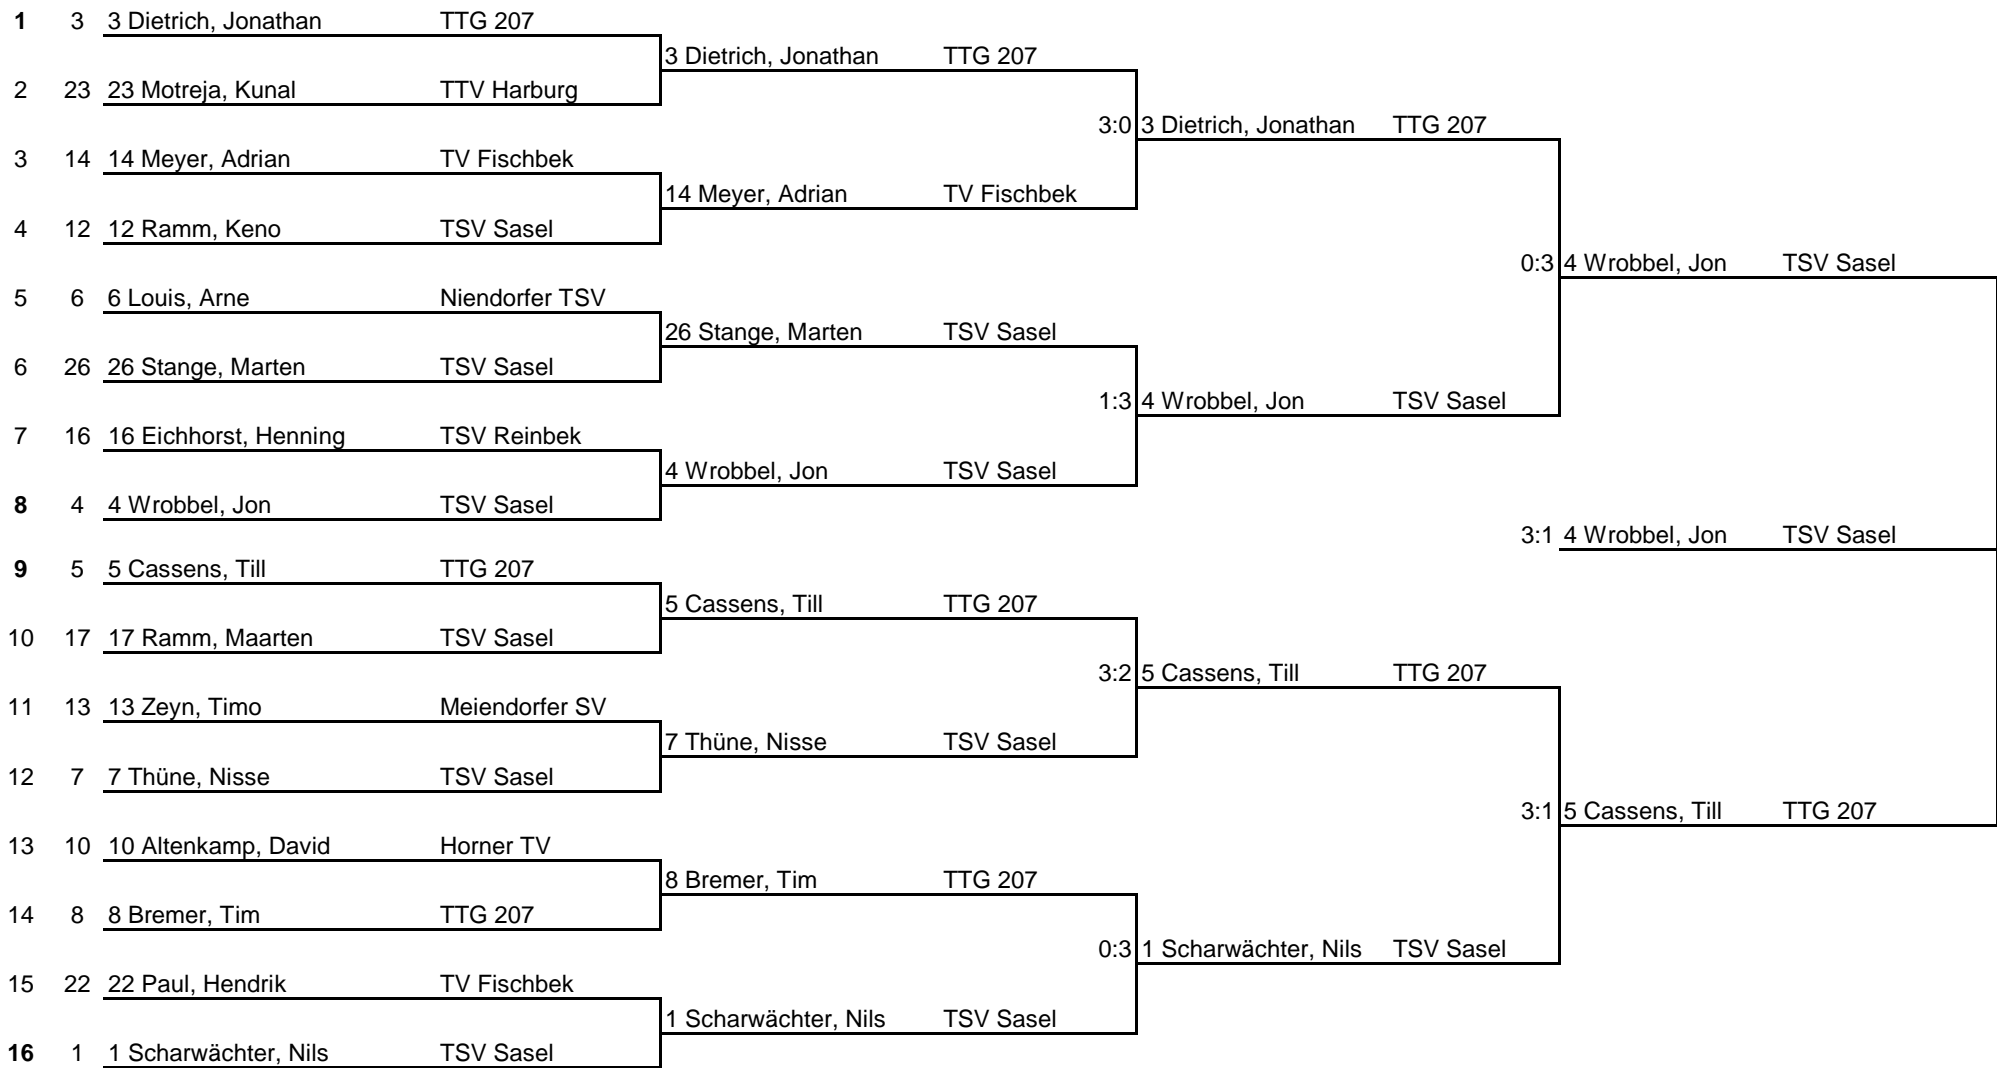

HEM 2014 Jungen-Endrunde