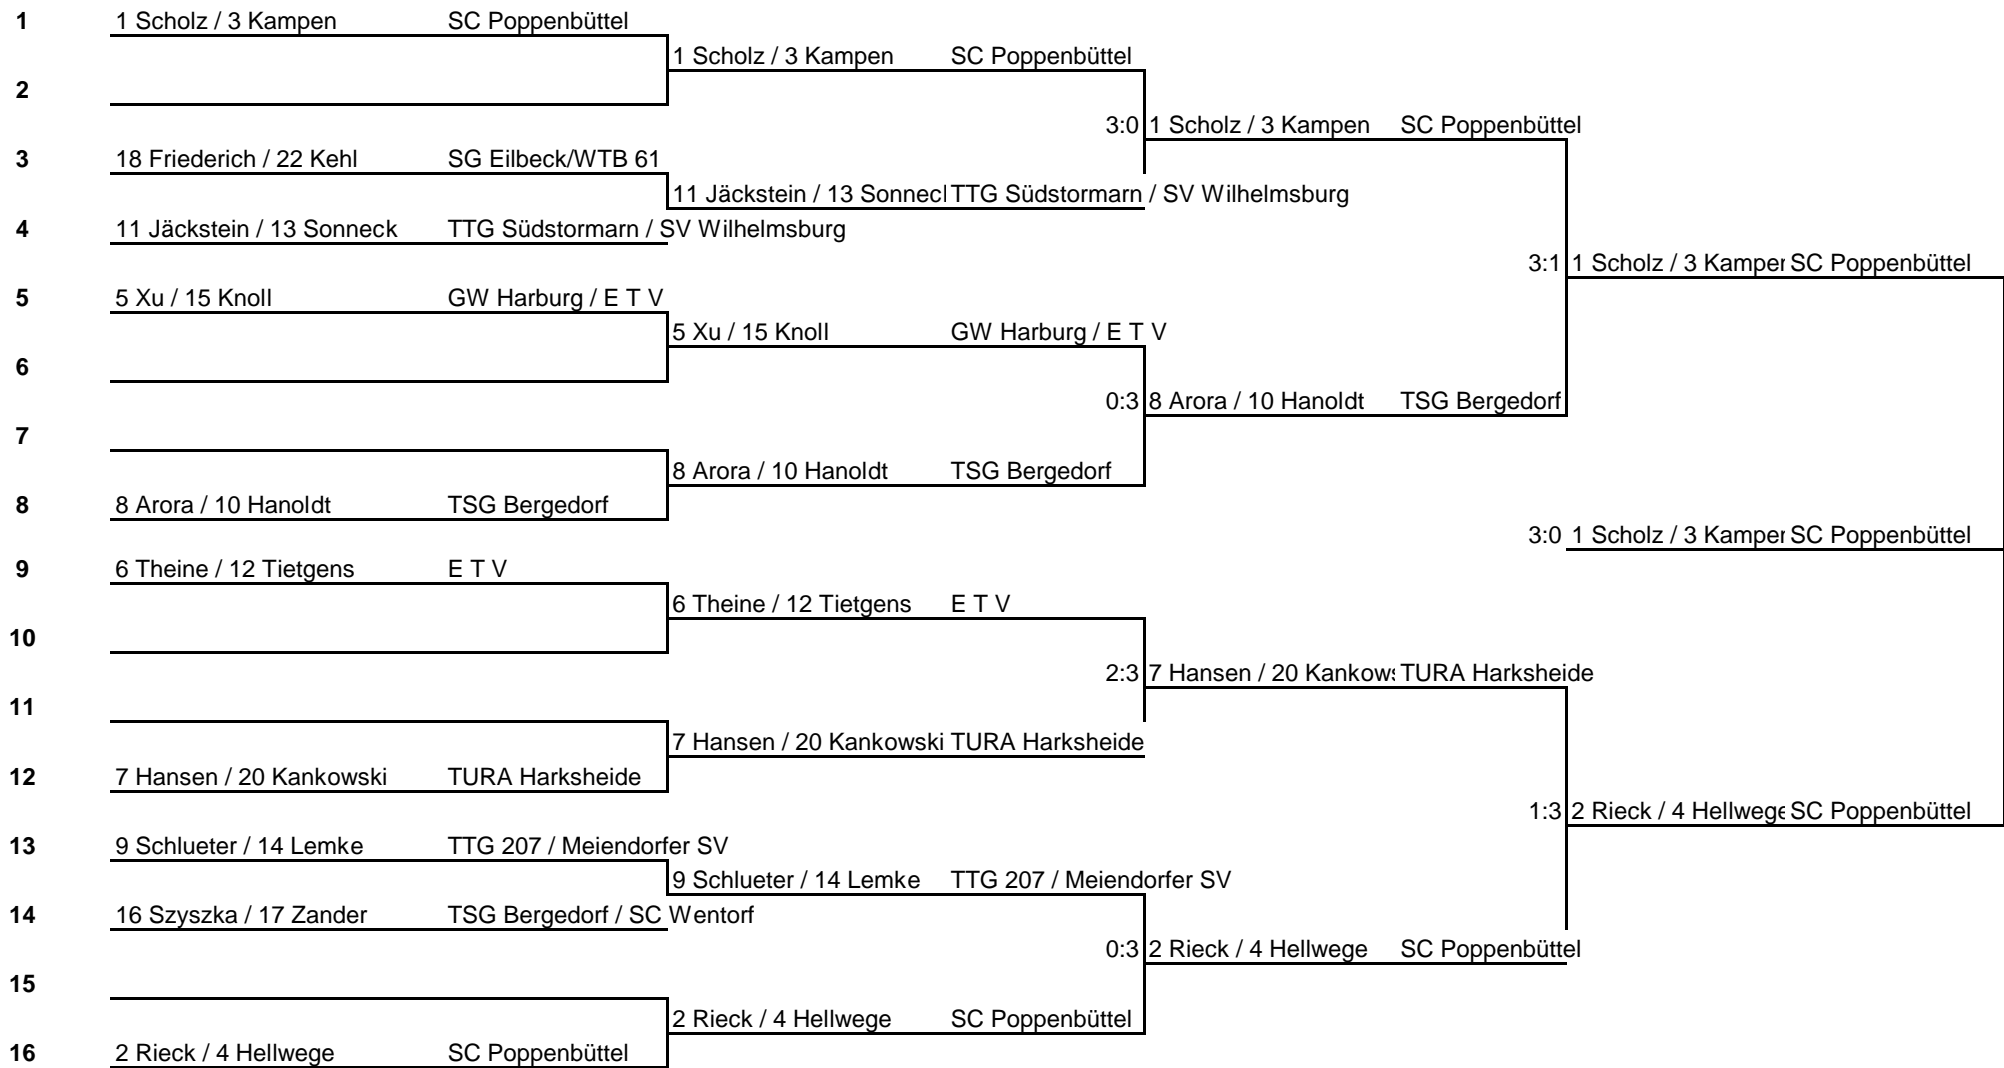

HEM 2014 Mädchen-Doppel

HEM 2014 Mixed-Jugend

1	1 Scholz / 101 Scharwächter	SC Poppenbüttel / TSV Sasel		
2	8 Arora / 123 Arora	TSG Bergedorf	1 Scholz / 101 Scharwächter	SC Poppenbüttel / TSV Sasel
3	9 Schlueter / 131 Schlueter	TTG 207	#NV	1 Scholz / 101 Scharwächter
4	16 Szyszka / 108 Meyerhöfer	TSG Bergedorf / TV Fischbek	16 Szyszka / 108 Meyerhöfer	TSG Bergedorf / TV Fischbek
5	14 Lemke / 107 Bremer	Meiendorfer SV / TTG 207	#NV	1 Scholz / 101 Scharwächter
6	5 Xu / 122 Motreja	GW Harburg / TTV Harburg	5 Xu / 122 Motreja	GW Harburg / TTV Harburg
7	19 Kankowski / 110 Dietrich	TURA Harksheide / TTG 207	#NV	2 Rieck / 106 Thüne
8	2 Rieck / 106 Thüne	SC Poppenbüttel / TSV Sasel	2 Rieck / 106 Thüne	SC Poppenbüttel / TSV Sasel
9	3 Kampen / 104 Cassens	SC Poppenbüttel / TTG 207	#NV	1 Scholz / 101 Scharwächter
10	13 Sonneck / 121 Paul	SV Wilhelmsburg / TV Fischbek	3 Kampen / 104 Cassens	SC Poppenbüttel / TTG 207
11	15 Knoll / 130 Frauen	ETV / VfL Geesthacht	#NV	3 Kampen / 104 Cassens
12	7 Hansen / 112 Zeyn	TURA Harksheide / Meiendorfer SV	7 Hansen / 112 Zeyn	TURA Harksheide / Meiendorfer SV
13	10 Hanoldt / 113 Meyer	TSG Bergedorf / TV Fischbek	#NV	4 Hellwege / 102 Dietrich
14	18 Friederich / 118 Carnevale	SG Eilbeck/WTB 61	18 Friederich / 118 Carnevale	SG Eilbeck/WTB 61
15	17 Zander / 115 Eichhorst	SC Wentorf / TSV Reinbek	#NV	4 Hellwege / 102 Dietrich
16	4 Hellwege / 102 Dietrich	SC Poppenbüttel / TTG 207	4 Hellwege / 102 Dietrich	SC Poppenbüttel / TTG 207