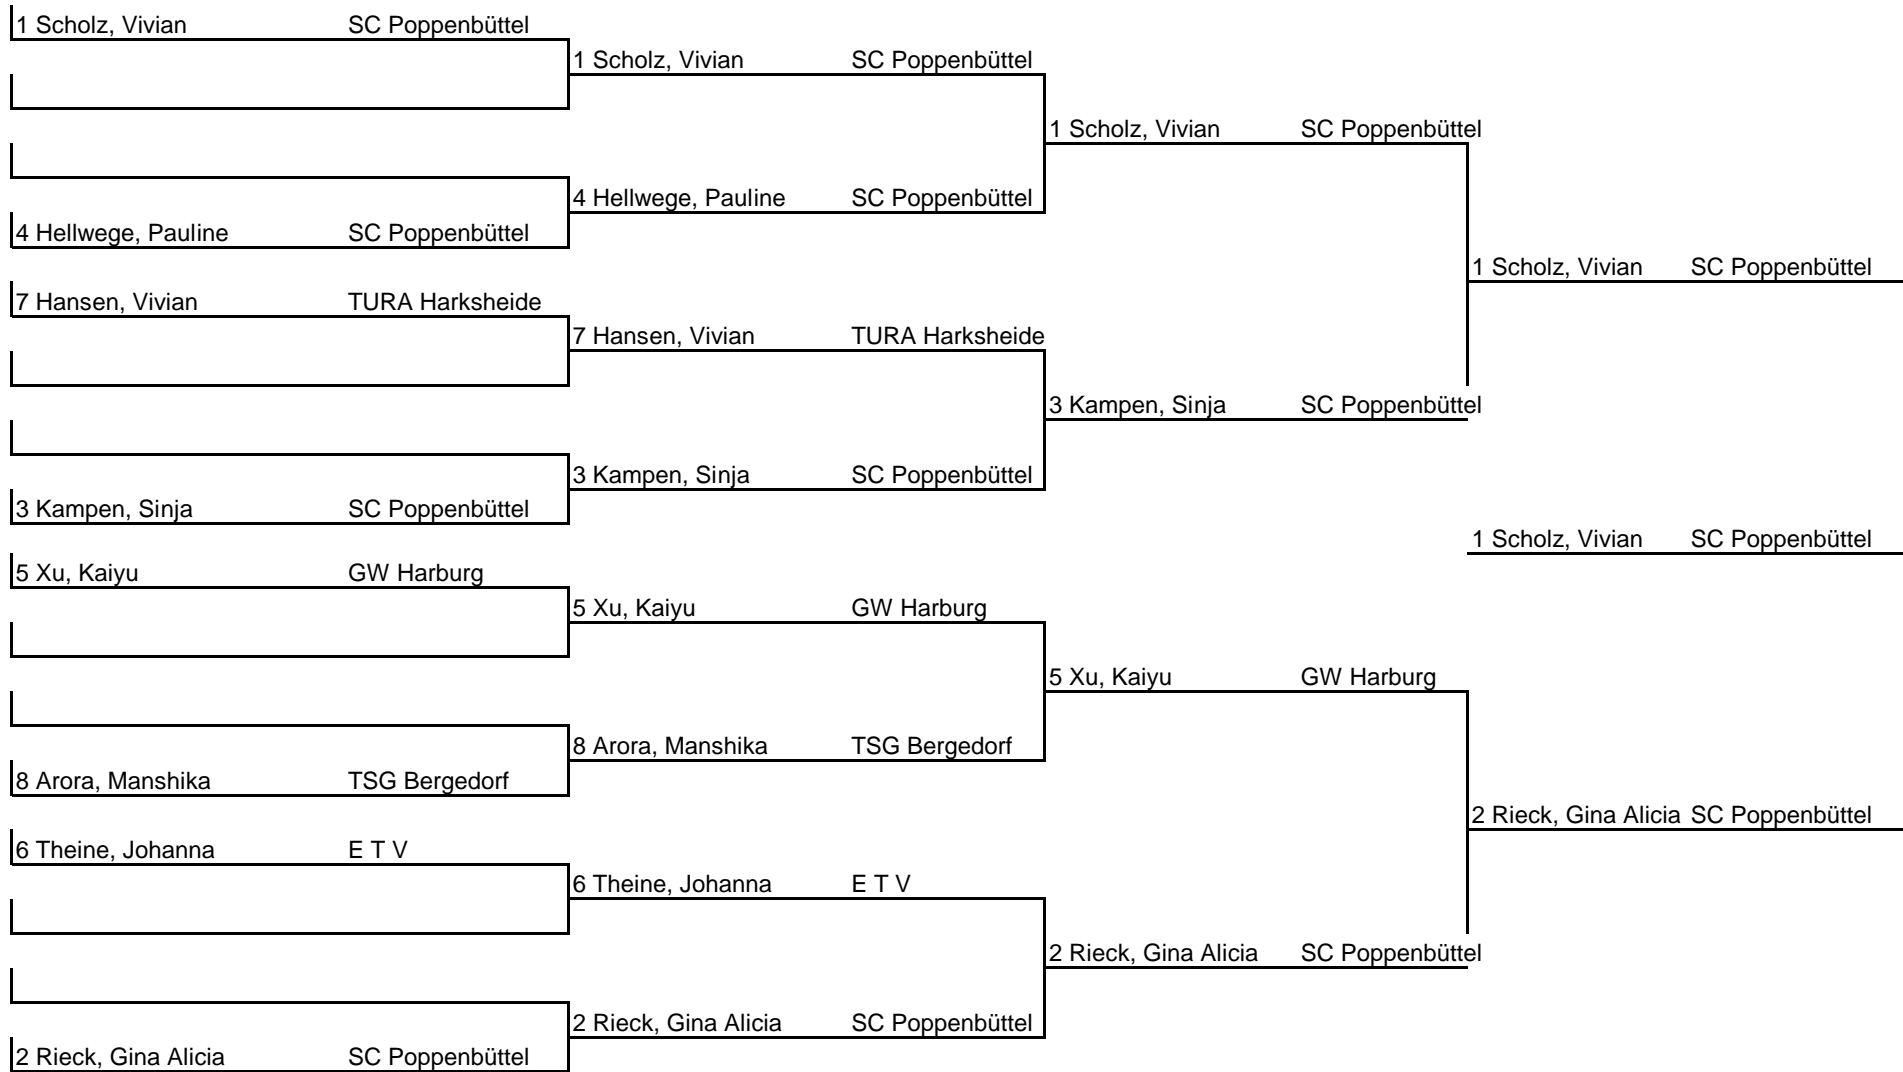

HEM 2014 Mädchen Vorrunde

1

	Name	Verein	1	2	3	4	5	6	Siege	Sätze	
1	1 Scholz, Vivian	SC Poppenbüttel	TTG 207	3 : 1	3 : 0	3 : 0	3 : 0	0 : 0	4 : 0	12 : 1	1
2	8 Arora, Manshika	TSG Bergedorf	1 : 3	TTG 207	3 : 1	3 : 0	3 : 0	0 : 0	3 : 1	10 : 4	2
3	9 Schlueter, Annika	TTG 207	0 : 3	1 : 3	TTG 207	0 : 3	2 : 3	0 : 0	0 : 4	3 : 12	5
4	14 Lemke, Pauline	Meiendorfer SV	0 : 3	0 : 3	3 : 0	TTG 207	3 : 1	0 : 0	2 : 2	6 : 7	3
5	17 Zander, Jannica	SC Wentorf	0 : 3	0 : 3	3 : 2	1 : 3	TTG 207	0 : 0	1 : 3	4 : 11	4
6			0 : 0	0 : 0	0 : 0	0 : 0	0 : 0	TTG 207	0 : 0	0 : 0	0

2

	Name	Verein	1	2	3	4	5	6	Siege	Sätze	Platz
1	2 Rieck, Gina Alicia	SC Poppenbüttel	TTG 207	3 : 1	3 : 0	3 : 0	3 : 0	0 : 0	4 : 0	12 : 1	1
2	7 Hansen, Vivian	TURA Harksheide	1 : 3	TTG 207	3 : 1	3 : 0	3 : 0	0 : 0	3 : 1	10 : 4	2
3	10 Hanoldt, Celina	TSG Bergedorf	0 : 3	1 : 3	TTG 207	2 : 3	3 : 2	0 : 0	1 : 3	6 : 11	4
4	15 Knoll, Jasmin	E T V	0 : 3	0 : 3	3 : 2	TTG 207	3 : 1	0 : 0	2 : 2	6 : 9	3
5	18 Friederich, Lena	SG Eilbeck/WTB 61	0 : 3	0 : 3	2 : 3	1 : 3	TTG 207	0 : 0	0 : 4	3 : 12	5
6			0 : 0	0 : 0	0 : 0	0 : 0	0 : 0	TTG 207	0 : 0	0 : 0	0

3

	Name	Verein	1	2	3	4	5	6	Siege	Sätze	Platz
1	3 Kampen, Sinja	SC Poppenbüttel	TTG 207	3 : 0	3 : 0	3 : 0	3 : 0	0 : 0	4 : 0	12 : 0	1
2	6 Theine, Johanna	E T V	0 : 3	TTG 207	3 : 0	3 : 2	3 : 0	0 : 0	3 : 1	9 : 5	2
3	11 Jäckstein, Julia	TTG Südstormarn	0 : 3	0 : 3	TTG 207	3 : 2	2 : 3	0 : 0	1 : 3	5 : 11	4
4	16 Szyszka, Magda	TSG Bergedorf	0 : 3	2 : 3	2 : 3	TTG 207	0 : 3	0 : 0	0 : 4	4 : 12	5
5	20 Kankowski, Lina	TURA Harksheide	0 : 3	0 : 3	3 : 2	3 : 0	TTG 207	0 : 0	2 : 2	6 : 8	3
6			0 : 0	0 : 0	0 : 0	0 : 0	0 : 0	TTG 207	0 : 0	0 : 0	0

4

	Name	Verein	1	2	3	4	5	6	Siege	Sätze	Platz
1	4 Hellwege, Pauline	SC Poppenbüttel	TTG 207	3 : 2	2 : 3	3 : 0	3 : 0	0 : 0	3 : 1	11 : 5	2
2	5 Xu, Kaiyu	GW Harburg	2 : 3	TTG 207	3 : 1	3 : 0	3 : 0	0 : 0	3 : 1	11 : 4	1
3	12 Tietgens, Anna	E T V	3 : 2	1 : 3	TTG 207	3 : 0	3 : 0	0 : 0	3 : 1	10 : 5	3
4	13 Sonneck, Susanne	SV Wilhelmsburg	0 : 3	0 : 3	0 : 3	TTG 207	3 : 0	0 : 0	1 : 3	3 : 9	4
5	22 Kehl, Katharina	SG Eilbeck/WTB 61	0 : 3	0 : 3	0 : 3	0 : 3	TTG 207	0 : 0	0 : 4	0 : 12	5
6			0 : 0	0 : 0	0 : 0	0 : 0	0 : 0	TTG 207	0 : 0	0 : 0	0

HEM 2014 Mädchen-Endrunde