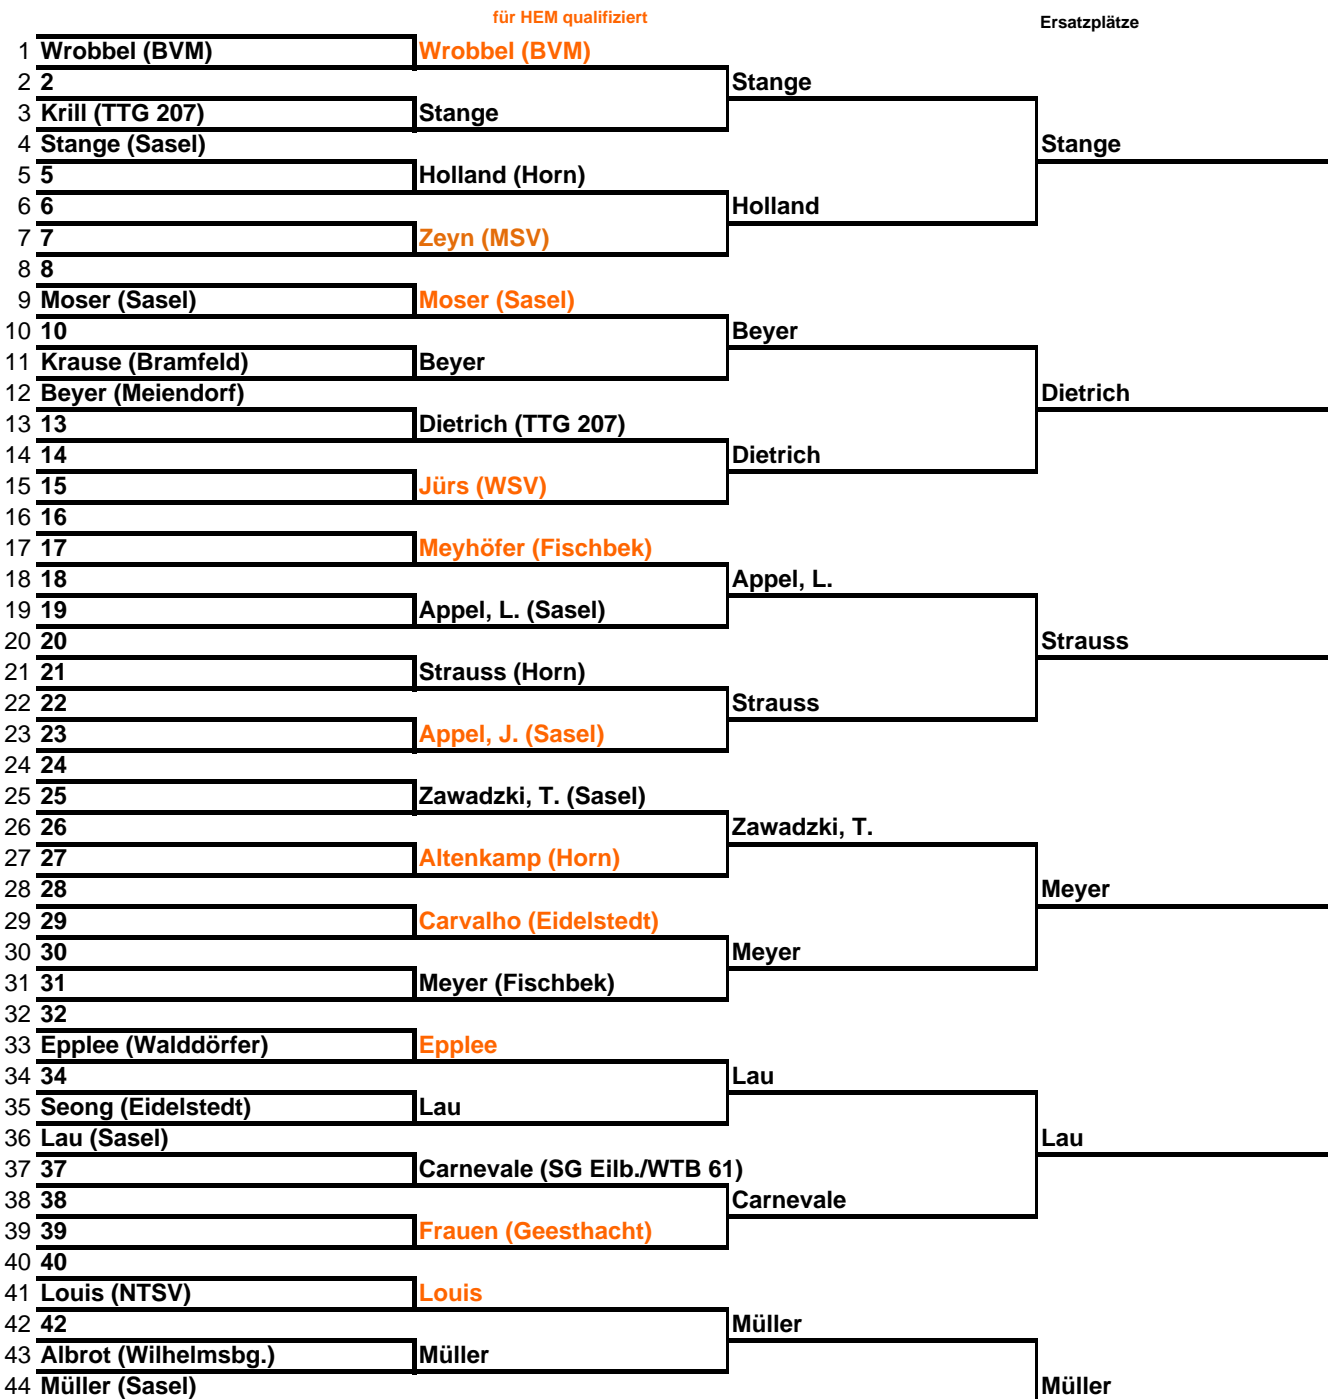

HEM Quali 2013 KO-Runde Jungen

45	45	Sherma (Horn)		
46	46		Ehresmann	
47	47		Ehresmann (TTV Harburg)	
48	48			
49	Zawadzki, J. (Sasel)	Zawadzki, J.		
50	50		Kagelmacher	
51	Kagelmacher (Geesthacht)	Kagelmacher		
52	Ellerbrock (Wentorf)			Mühling
53	53	Paul (Fischbek)		
54	54		Mühling	
55	55		Mühling (TuRa)	
56	56			
57	57	Shobeiri (Horn)		
58	58		Meincke	
59	59		Meincke (BVM)	
60	60			Huang
61	61	Knuth (Südstormarn)		
62	62		Huang	
63	63		Huang (Sasel)	
64	64			
65	Cassens (TTG 207)	Cassens		
66	66		Cassens	
67	Gartmann (Meiendorf)	Schildge		
68	Schildge (Eidelstedt)			Cassens
69	69		Ramm, M. (Sasel)	
70	70		Ramm	
71	71	Arora (BVM)		
72	72			
73	Nguyen (SG Eilb./WTB 61)	Nguyen		
74	74		Schmiedeke	
75	Schmiedeke (Sasel)	Schmiedeke		
76	Banoub (ETV)			Fuchs
77	77	Reinhardt (Eidelstedt)		
78	78		Fuchs	
79	79		Fuchs (BVM)	
80	80			
81	81		Ruschke (SG Eilb./WTB 61)	
82	82		Ruschke	
83	83	Rocheteau (Urania)		
84	84			Ruschke
85	Matt (Fischbek)	Marzahn		
86	Marzahn (WSV)		Marzahn	
87	Ramm, K. (Sasel)	Ramm, K.		
88	88			
89	89		cc	
90	90