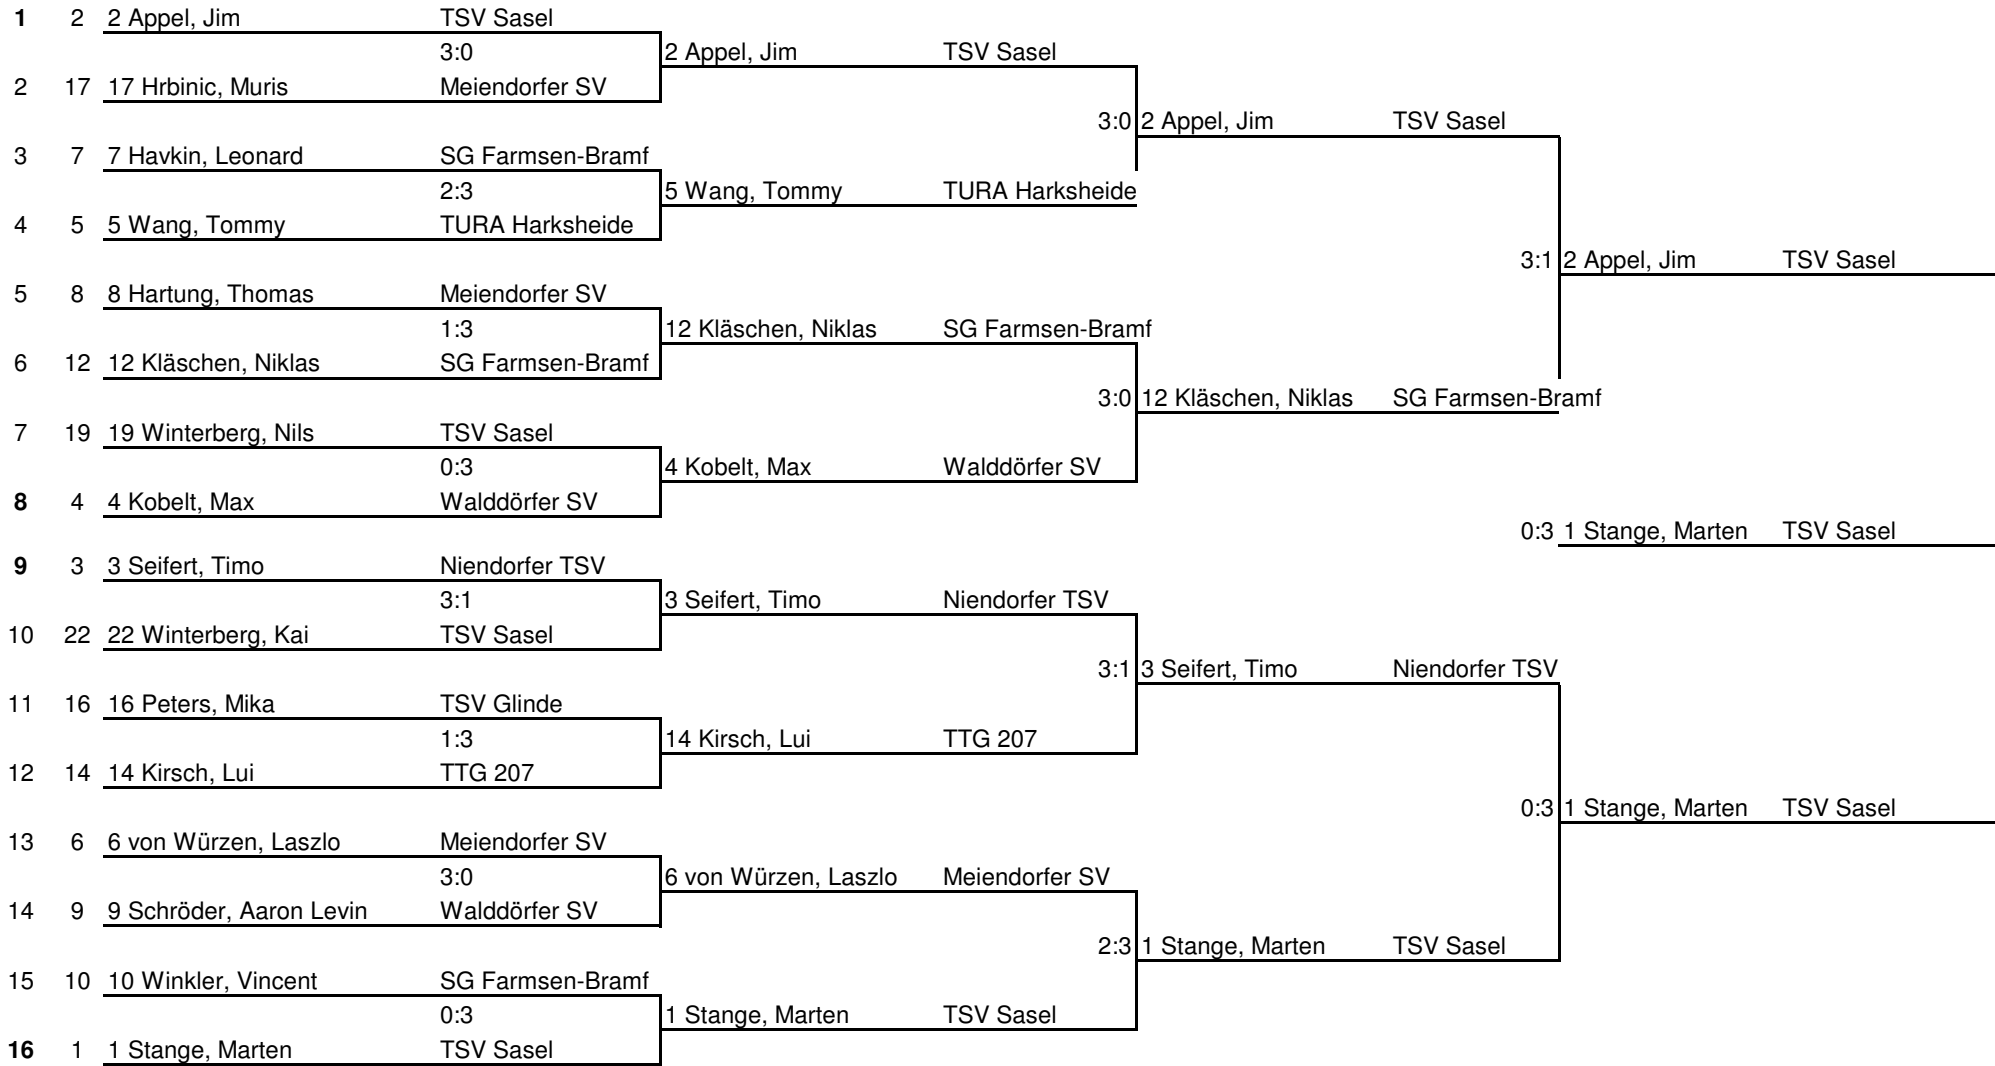

HEM SB.xls H.-Druck
09.12.2013 15:39

HEM SB.xls D.-Druck
09.12.2013 15:39

1	5	5 Wang / 6 von Würzen	TURA Harksheide / Meiendorfer SV		
	6			5 Wang / 6 von Würzen	TURA Harksheide / Meiendorfer SV
2					
				2:3	15 Bousselmame / 26 Germania
3	3	15 Bousselmame / 26 Hahnen	Germania		
	6			3:2	15 Bousselmame / 26 Ha Germania
4	3	3 Seifert / 19 Winterberg	Niendorfer TSV / TSV Sasel		
	3				
				1:3	7 Havkin / 10 Winkl SG Farmsen-Bramf
5	8	8 Hartung / 25 Al Mubarak	Meiendorfer SV		
	7			3:1	8 Hartung / 25 Al Mubara Meiendorfer SV
6	4	21 May / 24 Kokaly	TSV Sasel		
	8			2:3	7 Havkin / 10 Winkler SG Farmsen-Bramf
7	6	23 Hein / 30 Harz	Walddörfer SV / Rell.-Egenbüttel		
	4			1:3	7 Havkin / 10 Winkler SG Farmsen-Bramf
8	7	7 Havkin / 10 Winkler	SG Farmsen-Bramf		
	4				
				0:3	1 Stange / 2 Appel TSV Sasel
9	4	4 Kobelt / 9 Schröder	Walddörfer SV		
	8			3:0	4 Kobelt / 9 Schröder Walddörfer SV
10	5	22 Winterberg / 33 Rachui	TSV Sasel / TTG 207		
	3			3:0	4 Kobelt / 9 Schröder Walddörfer SV
11	2	20 Jülich / 32 Waldow	FC Voran Ohe / SG Eilbeck/WTB 61		
	3			0:3	16 Peters / 18 Melzig TSV Glinde
12	2	16 Peters / 18 Melzig	TSV Glinde		
	1				
				2:3	1 Stange / 2 Appel TSV Sasel
13	5	13 Dreischmeier / 17 Hrbinic	Meiendorfer SV		
	1			3:2	13 Dreischmeier / 17 Hrbi Meiendorfer SV
14	6	12 Kläschen / 28 Philippi	SG Farmsen-Bramf		
	8			0:3	1 Stange / 2 Appel TSV Sasel
15	7	14 Kirsch / 29 Maczeyzik	TTG 207		
	5			0:3	1 Stange / 2 Appel TSV Sasel
16	1	1 Stange / 2 Appel	TSV Sasel		
	6