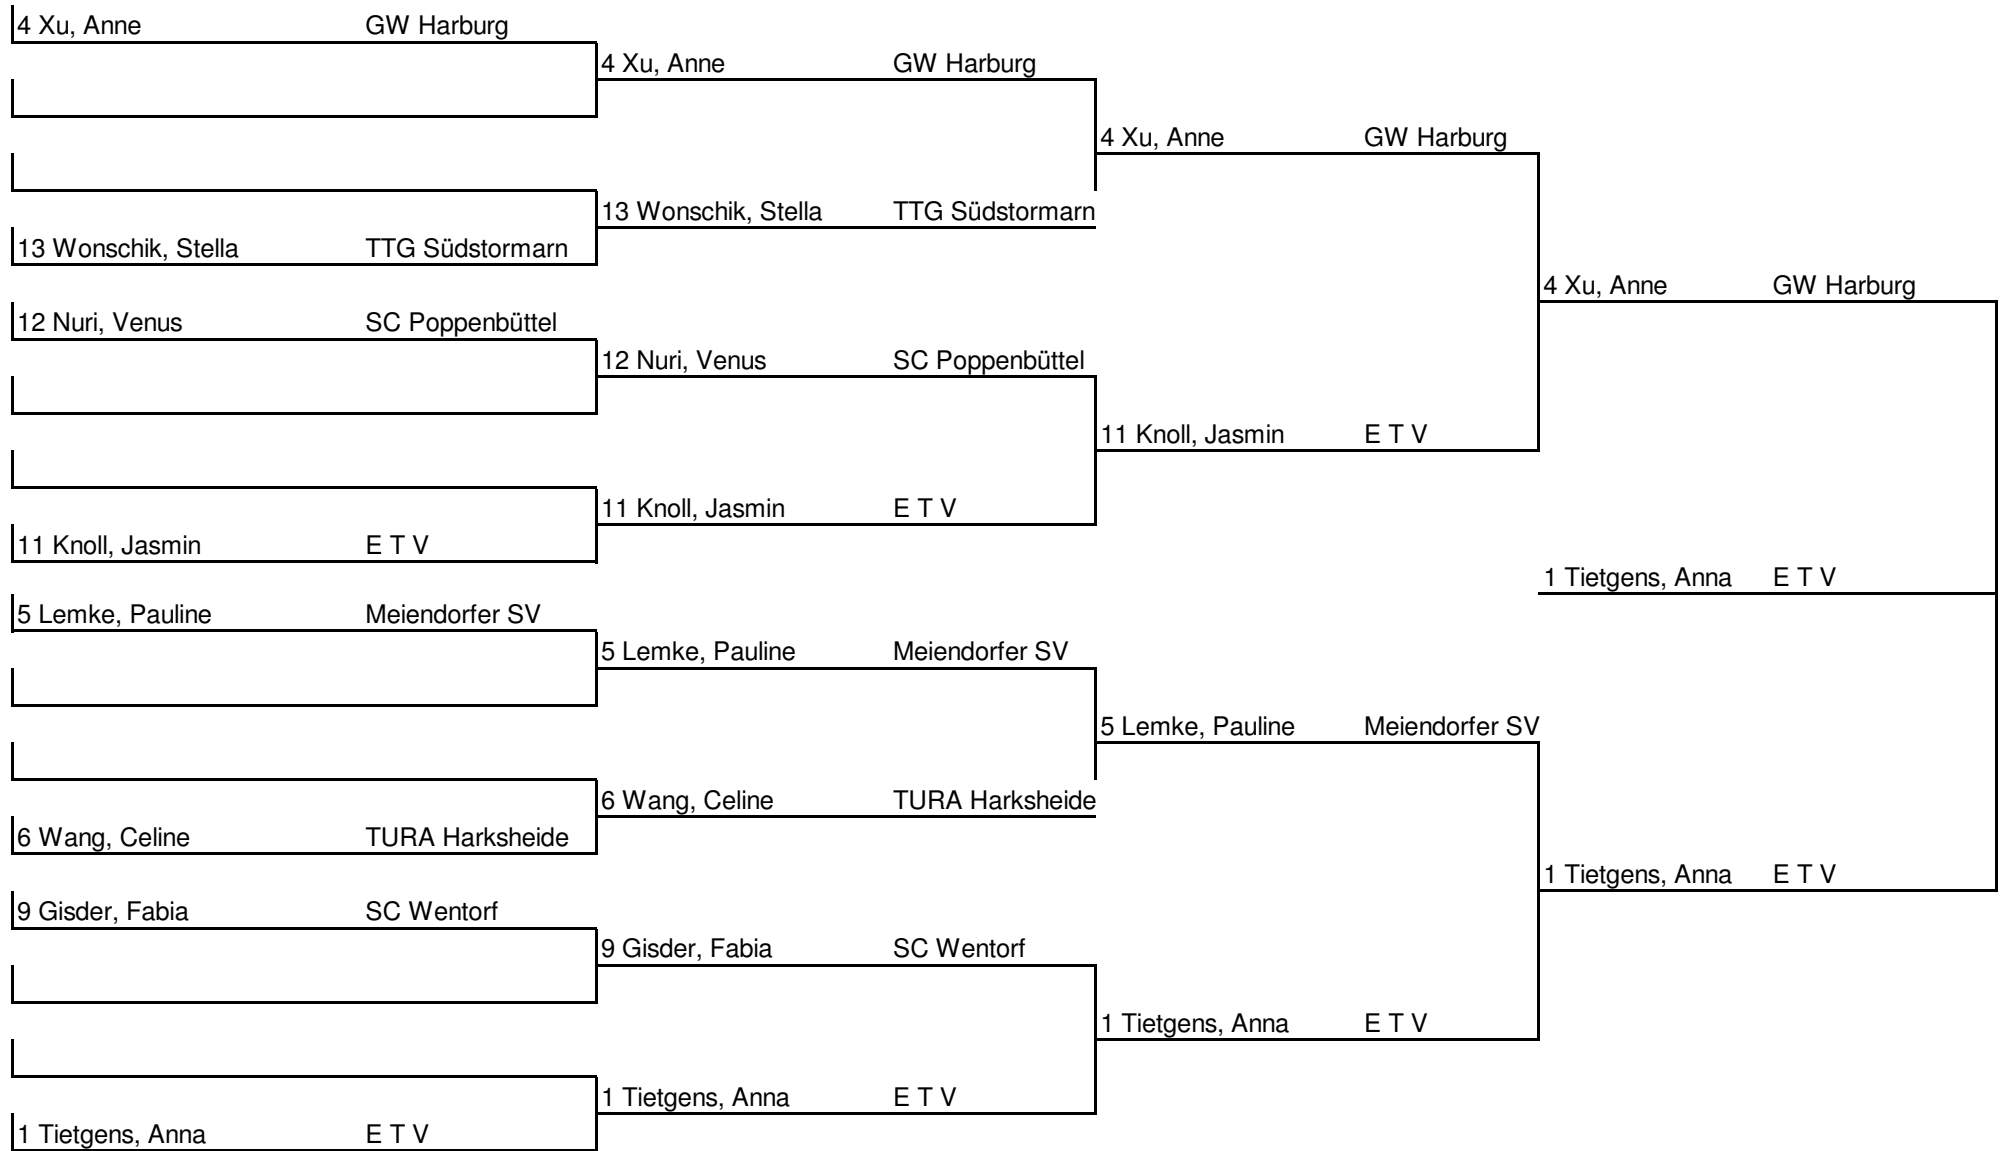

HEM SiB.xls H.-Druck

09.12.2013 15:37

1	2 Xu / 3 Lemke	GW Harburg / Meiendorfer SV		
2			2 Xu / 3 Lemke	GW Harburg / Meiendorfer SV
3	19 Forschner / 20 Schuricht	E T V	3:0	2 Xu / 3 Lemke
4	7 Gisder / 15 Lütgen	SC Wentorf	1:3	7 Gisder / 15 Lütgen
5	6 Thießen / 16 Narkus	SG Eilbeck/WTB 61		2 Xu / 3 Lemke
6			3:0	2 Xu / 3 Lemke
7			3:1	6 Thießen / 16 Narkus
8	8 Tehranchian / 10 Nuri	SC Poppenbüttel		8 Tehranchian / 10 Nuri
9	5 Krause / 11 Wonschik	Bramfelder SV / TTG Südstormarn		2 Xu / 3 Lemke
10				2 Xu / 3 Lemke
11			0:3	9 Knoll / 12 Wende
12	9 Knoll / 12 Wende	E T V		9 Knoll / 12 Wende
13	13 Behn / 18 Beqiri	SC Alstertal-Langenhorn / SV Wilhelmsburg		1 Tietgens / 4 Wang
14	14 Schmidt / 17 von Trzebiato	SC Wentorf	1:3	14 Schmidt / 17 von Trzebiato
15			0:3	1 Tietgens / 4 Wang
16	1 Tietgens / 4 Wang	E T V / TURA Harksheide		1 Tietgens / 4 Wang