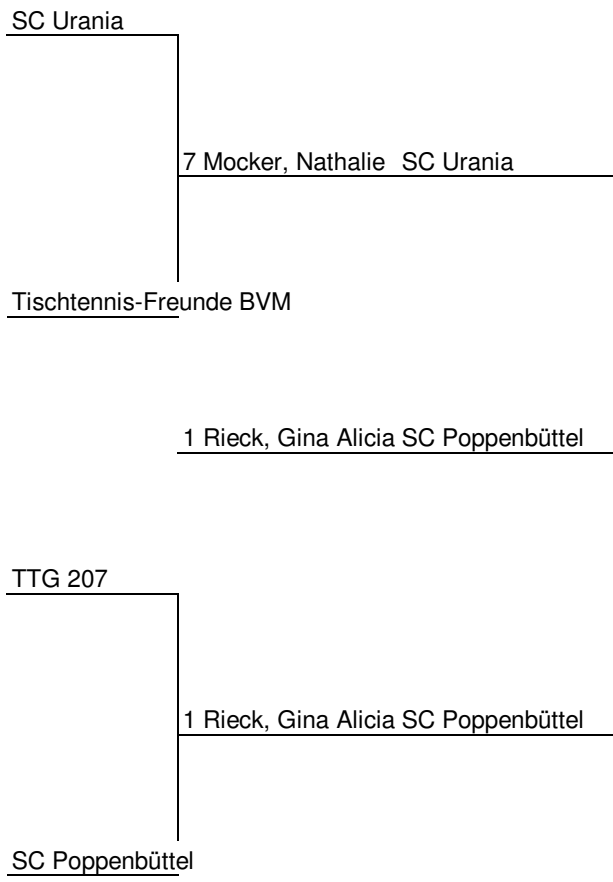

SiA D HEM.xls D.-Druck
09.12.2013 15:52

1	1 Rieck / 2 Glandorf	SC Poppenbüttel			
2			1 Rieck / 2 Glandorf	SC Poppenbüttel	
3	18 Engler / 20 Gisder	SC Wentorf			3:1 1 Rieck / 2 Glandorf SC Poppenbüttel
4	11 Barg / 15 Pahrman	Meiendorfer SV	0:3 11 Barg / 15 Pahrman	Meiendorfer SV	
5	14 Lohrengel / 16 Krause	Germania / Bramfelder SV			3:0 1 Rieck / 2 Glandorf SC Poppenbüttel
6			14 Lohrengel / 16 Krause	Germania / Bramfelder SV	
7					1:3 6 Arora / 12 Siebert Tischtennis-Freunde BVM
8	6 Arora / 12 Siebert	Tischtennis-Freunde BVM	6 Arora / 12 Siebert	Tischtennis-Freunde BVM	
9	3 Theine / 8 Tietgens	E T V			3:2 1 Rieck / 2 Glandorf SC Poppenbüttel
10			3 Theine / 8 Tietgens	E T V	
11					0:3 7 Mocker / 13 Kankowski SC Urania / TURA Harksheide
12	7 Mocker / 13 Kankowski	SC Urania / TURA Harksheide	7 Mocker / 13 Kankowski	SC Urania / TURA Harksheide	
13	9 Xu / 10 Lemke	GW Harburg / Meiendorfer SV			3:1 7 Mocker / 13 Kankowski SC Urania / TURA H
14	17 Geyer / 19 Knoll	VfL Geesthacht / E T V	3:0 9 Xu / 10 Lemke	GW Harburg / Meiendorfer SV	
15					0:3 4 Schlueter / 5 Hanoldt TTG 207 / Tischtennis-Freunde BVM
16	4 Schlueter / 5 Hanoldt	TTG 207 / Tischtennis-Freunde BVM	4 Schlueter / 5 Hanoldt	TTG 207 / Tischtennis-Freunde BVM