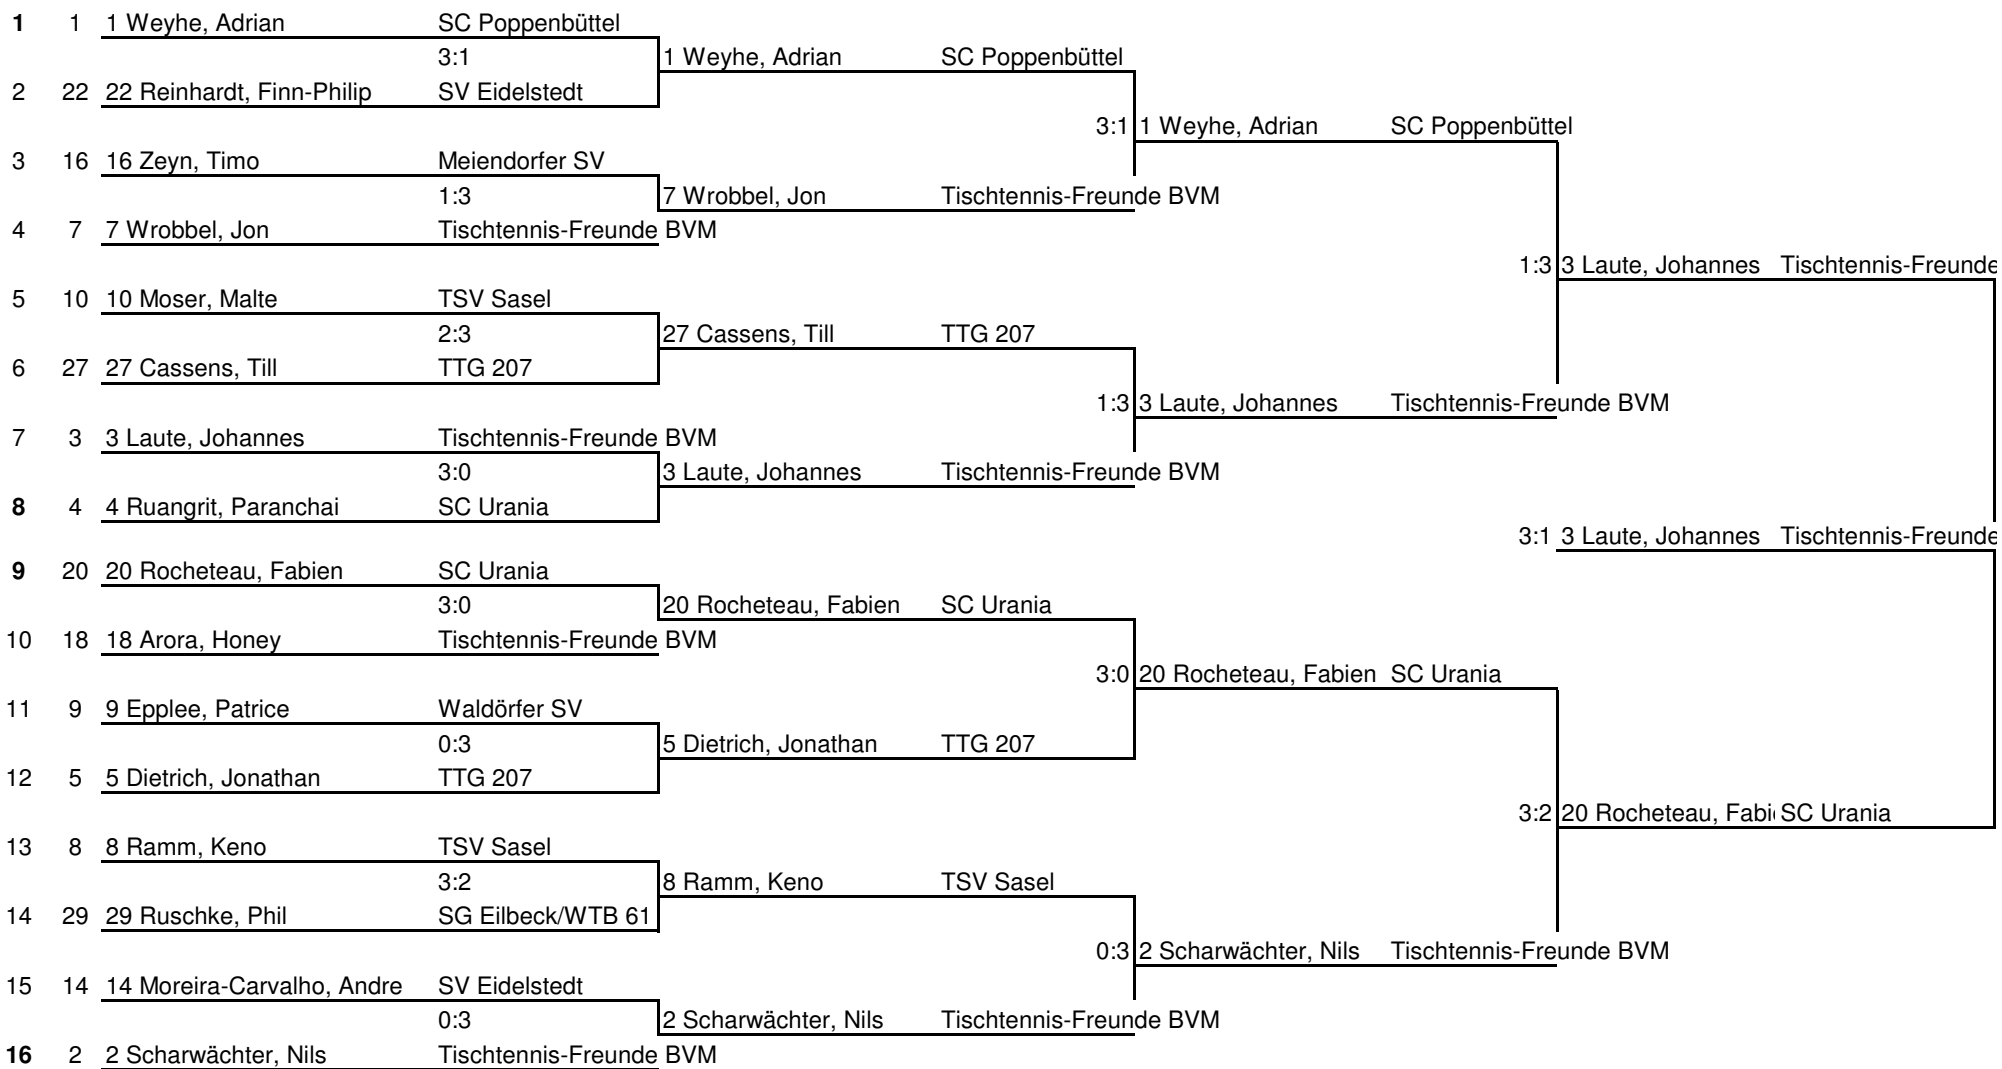

HEM J.xls H.-Druck
09.12.2013 15:45

HEM J.xls D.-Druck
09.12.2013 15:46

1	1	1 Weyhe / 8 Ramm	SC Poppenbüttel / TSV Sasel		
	7			3:0	1 Weyhe / 8 Ramm SC Poppenbüttel / TSV Sasel
2	1	17 Knuth / 24 Frauen	TTG Südstormarn / VfI Geesthacht		
	7			3:1	1 Weyhe / 8 Ramm SC Poppenbüttel / TSV Sasel
3	4	14 Moreira-Carvalho / 22 Rein	SV Eidelstedt		
	5			3:1	14 Moreira-Carvalho / 22 SV Eidelstedt
4	5	5 Dietrich / 28 Dietrich	TTG 207		
	4				
					3:0
5	6	7 Wrobbel / 18 Arora	Tischtennis-Freunde BVM		
	1			3:1	7 Wrobbel / 18 Arora Tischtennis-Freunde BVM
6	6	23 Altenkamp / 26 Sherma	Horner TV		
	8			3:1	7 Wrobbel / 18 Arora Tischtennis-Freunde BVM
7	7	27 Cassens / 33 Mühling	TTG 207 / TuRa Harksheide		
	1			0:3	10 Moser / 11 Zawadzki TSV Sasel
8	8	10 Moser / 11 Zawadzki	TSV Sasel		
	6				
					1:3
9	8	9 Epplee / 15 Jürs	Waldörfer SV		
	3			3:2	9 Epplee / 15 Jürs Waldörfer SV
10	4	21 Paul / 25 Meyhöfer	TV Fischbek		
	3			3:2	9 Epplee / 15 Jürs Waldörfer SV
11	2	19 Shobeiri / 31 Strauss	Horner TV		
	3			3:1	19 Shobeiri / 31 Strauss Horner TV
12	7	12 Louis / 16 Zeyn	Niendorfer TSV / Meiendorfer SV		
	2				
					0:3
13	4	4 Ruangrit / 20 Rocheteau	SC Urania		
	3			3:1	4 Ruangrit / 20 Rocheteau SC Urania
14	5	30 Fuchs / 32 Meyer	Tischtennis-Freunde BVM / TV Fischbek		
	2			0:3	2 Scharwächter / 3 Lau Tischtennis-Freunde BVM
15	5	13 Nguyen / 29 Ruschke	SG Eilbeck/WTB 61		
	6			0:3	2 Scharwächter / 3 Laute Tischtennis-Freunde BVM
16	2	2 Scharwächter / 3 Laute	Tischtennis-Freunde BVM		
	7