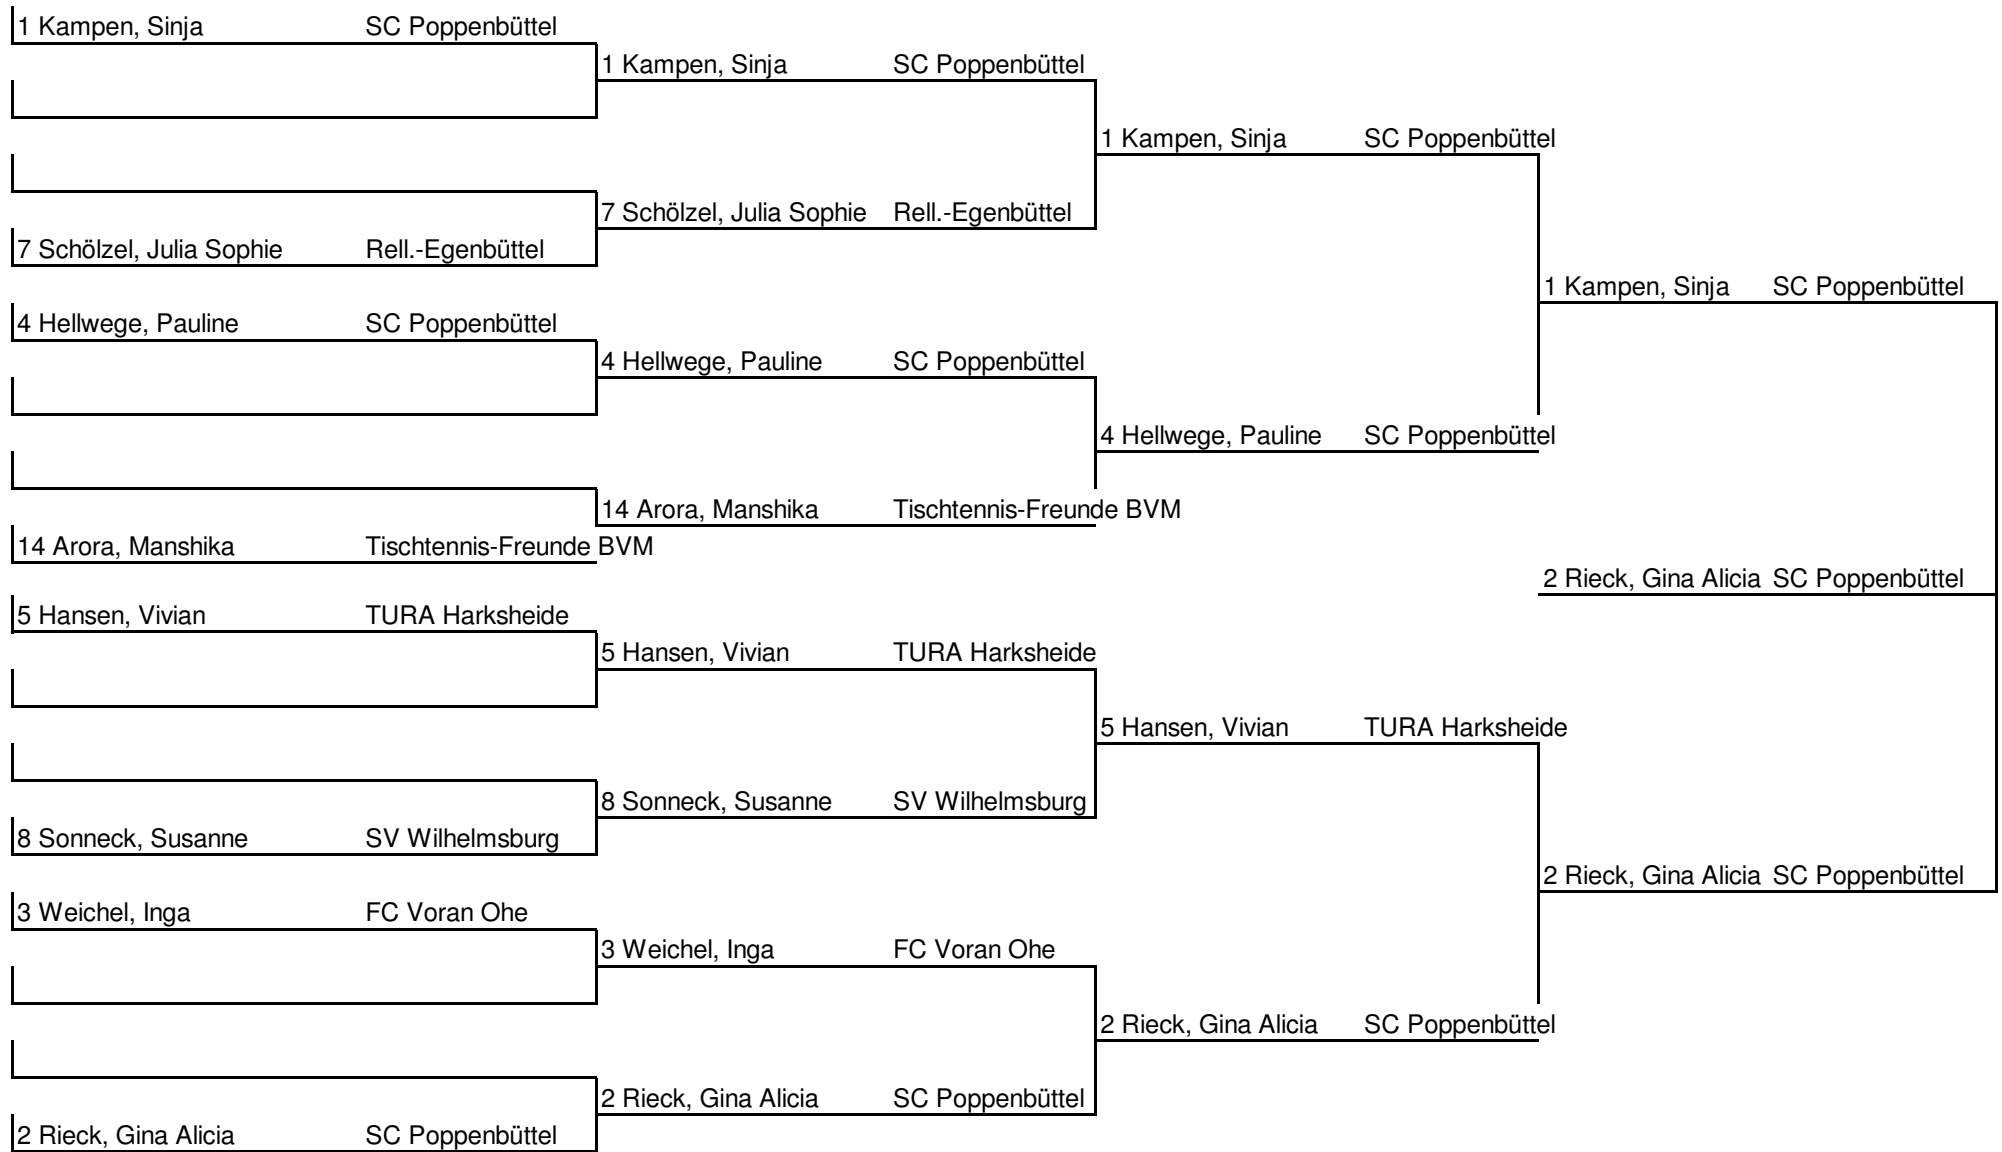

HEM M.xls H.-Druck

09.12.2013 15:40

1	2 Rieck / 4 Hellwege	SC Poppenbüttel		
2			2 Rieck / 4 Hellwege	SC Poppenbüttel
3	16 Blockhaus / 20 Brieger	SG Eilbeck/WTB 61		
4	11 Zander / 13 Schmidt	SC Wentorf / GW Harburg	3:0	2 Rieck / 4 Hellwege
5	8 Sonneck / 19 Kupfer	SV Wilhelmsburg / SC Alstertal-Langenhorn		SC Poppenbüttel
6			3:0	2 Rieck / 4 Hellwege
7				SC Poppenbüttel
8	7 Schölzel / 9 Mocker	Rell.-Egenbüttel / SC Urania	3:1	8 Sonneck / 19 Kupfer
9	1 Kampen / 17 Glandorf	SC Poppenbüttel		SV Wilhelmsburg / SC Alstertal-Langenhorn
10			3:1	8 Sonneck / 19 Kupfer
11				SV Wilhelmsburg / SC Alstertal-Langenhorn
12	10 Hanoldt / 14 Arora	Tischtennis-Freunde BVM		
13	5 Hansen / 18 Kankowski	TURA Harksheide		
14	12 Theine / 15 Schlueter	E T V / TTG 207	3:0	1 Kampen / 17 Glandorf
15				SC Poppenbüttel
16	3 Weichel / 6 Grote	FC Voran Ohe / SG Eilbeck/WTB 61	3:1	1 Kampen / 17 Glandorf
				SC Poppenbüttel
			1:3	5 Hansen / 18 Kank
				TURA Harksheide