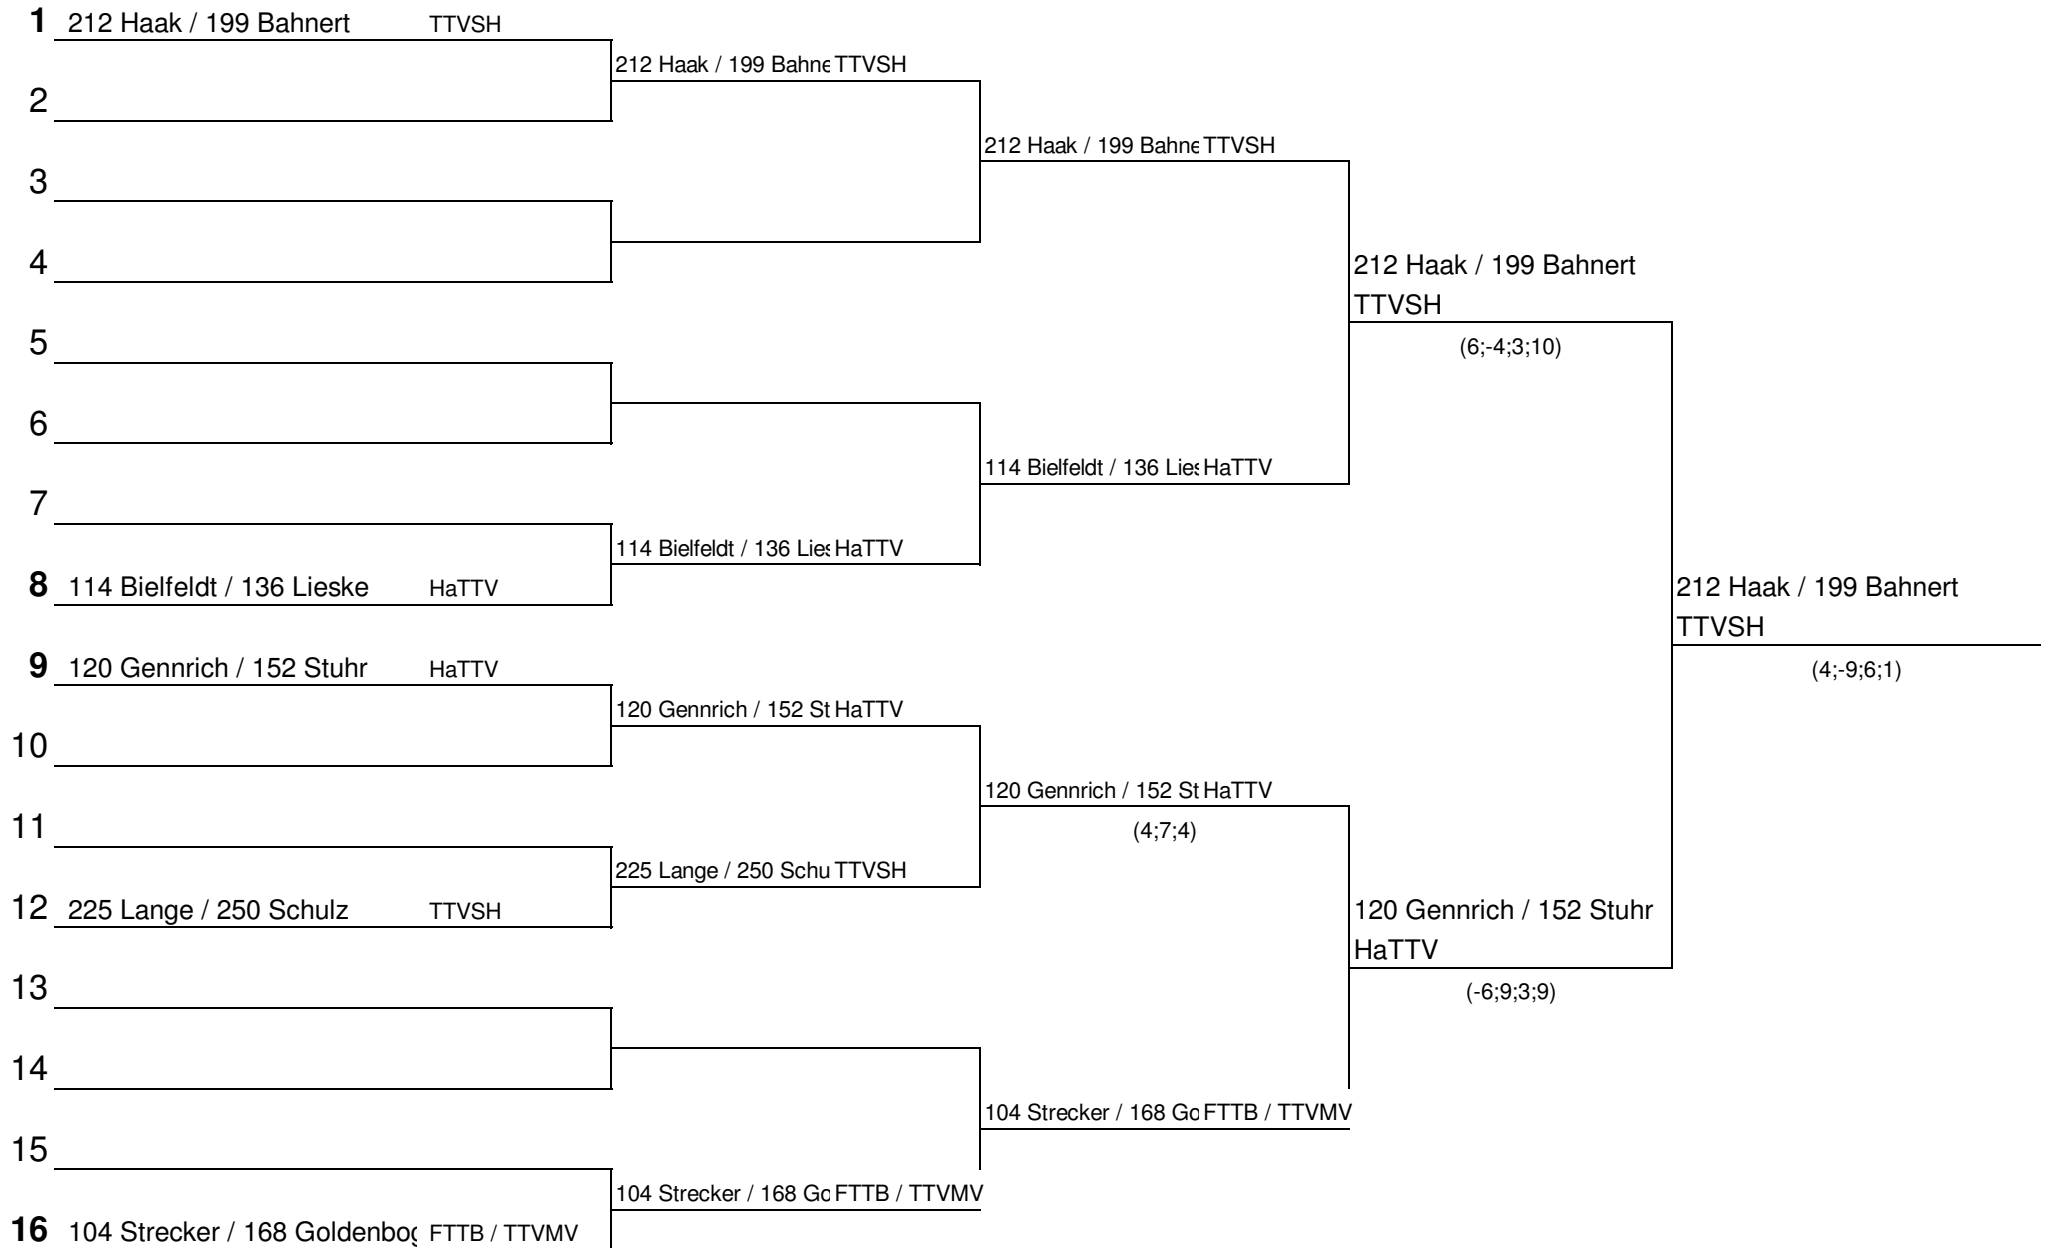

Seniorinnen 70 - Vorrunde

1

	Name	Verband	1	2	3	4	Siege	Sätze	Platz
1	136 Lieske, Ingrid	HaTTV	REM 12	3 : 0	0 : 3	:	1 : 1	3 : 3	2
2	250 Schulz, Helga	TTVSH	0 : 3	REM 12	0 : 3	:	0 : 2	0 : 6	3
3	168 Goldenbogen, Helga	TTVMV	3 : 0	3 : 0	REM 12	:	2 : 0	6 : 0	1
4			:	:	:	REM 12	0 : 0	0 : 0	0

1	Sa, 09:00 - Tisch 23	Schulz	vs.	Goldenbogen	(SR: Lieske)	0 : 3
2	Sa, 09:25 - Tisch 23		vs.		(SR:)	:
3	Sa, 09:50 - Tisch 23	Goldenbogen	vs.	Lieske	(SR: Schulz)	3 : 0
4	Sa, 10:15 - Tisch 23		vs.		(SR:)	:
5	Sa, 10:40 - Tisch 23	Lieske	vs.	Schulz	(SR: Goldenbogen)	3 : 0
6	Sa, 11:05 - Tisch 23		vs.		(SR:)	:

2

	Name	Verband	1	2	3	4	Siege	Sätze	Platz
1	212 Haak, Ellen	TTVSH	REM 12	3 : 0	3 : 0	:	2 : 0	6 : 0	1
2	46 Dr. Dzick, Ingrid	TTVB	0 : 3	REM 12	3 : 1	:	1 : 1	3 : 4	2
3	114 Bielfeldt, Ingrid	HaTTV	0 : 3	1 : 3	REM 12	:	0 : 2	1 : 6	3
4			:	:	:	REM 12	0 : 0	0 : 0	0

1	Sa, 09:50 - Tisch 23		vs.		(SR:)	:
2	Sa, 09:50 - Tisch 23	Dr. Dzick	vs.	Bielfeldt	(SR: Haak)	3 : 1
3	Sa, 09:50 - Tisch 23		vs.		(SR:)	:
4	Sa, 09:50 - Tisch 23	Bielfeldt	vs.	Haak	(SR: Dr. Dzick)	0 : 3
5	Sa, 09:50 - Tisch 23		vs.		(SR:)	:
6	Sa, 09:50 - Tisch 23	Haak	vs.	Dr. Dzick	(SR: Bielfeldt)	3 : 0

3

	Name	Verband	1	2	3	4	Siege	Sätze	Platz
1	152 Stuhr, Gunda	HaTTV	REM 12	3 : 0	3 : 0	:	2 : 0	6 : 0	1
2	225 Lange, Hilde	TTVSH	0 : 3	REM 12	3 : 0	:	1 : 1	3 : 3	2
3	159 Bätcker, Heide-Marie	TTVMV	0 : 3	0 : 3	REM 12	:	0 : 2	0 : 6	3
4			:	:	:	REM 12	0 : 0	0 : 0	0

1	Sa, 09:00 - Tisch 24	Lange	vs.	Bätcker	(SR: Stuhr)	3 : 0
2	Sa, 09:25 - Tisch 24		vs.		(SR:)	:
3	Sa, 09:50 - Tisch 24	Bätcker	vs.	Stuhr	(SR: Lange)	0 : 3
4	Sa, 10:15 - Tisch 24		vs.		(SR:)	:
5	Sa, 10:40 - Tisch 24	Stuhr	vs.	Lange	(SR: Bätcker)	3 : 0
6	Sa, 11:05 - Tisch 24		vs.		(SR:)	:

4

	Name	Verband	1	2	3	4	Siege	Sätze	Platz
1	199 Bahnert, Ingrid	TTVSH	REM 12	3 : 1	0 : 3	:	1 : 1	3 : 4	2
2	120 Gennrich, Elke	HaTTV	1 : 3	REM 12	1 : 3	:	0 : 2	2 : 6	3
3	104 Strecker, Hannelore	FTTB	3 : 0	3 : 1	REM 12	:	2 : 0	6 : 1	1
4			:	:	:	REM 12	0 : 0	0 : 0	0

1	Sa, 09:00 - Tisch 24		vs.		(SR:)	:
2	Sa, 09:25 - Tisch 24	Gennrich	vs.	Strecker	(SR: Bahnert)	1 : 3
3	Sa, 09:50 - Tisch 24		vs.		(SR:)	:
4	Sa, 10:15 - Tisch 24	Strecker	vs.	Bahnert	(SR: Gennrich)	3 : 0
5	Sa, 10:40 - Tisch 24		vs.		(SR:)	:
6	Sa, 11:05 - Tisch 24	Bahnert	vs.	Gennrich	(SR: Strecker)	3 : 1

Seniorinnen 70 - Doppel