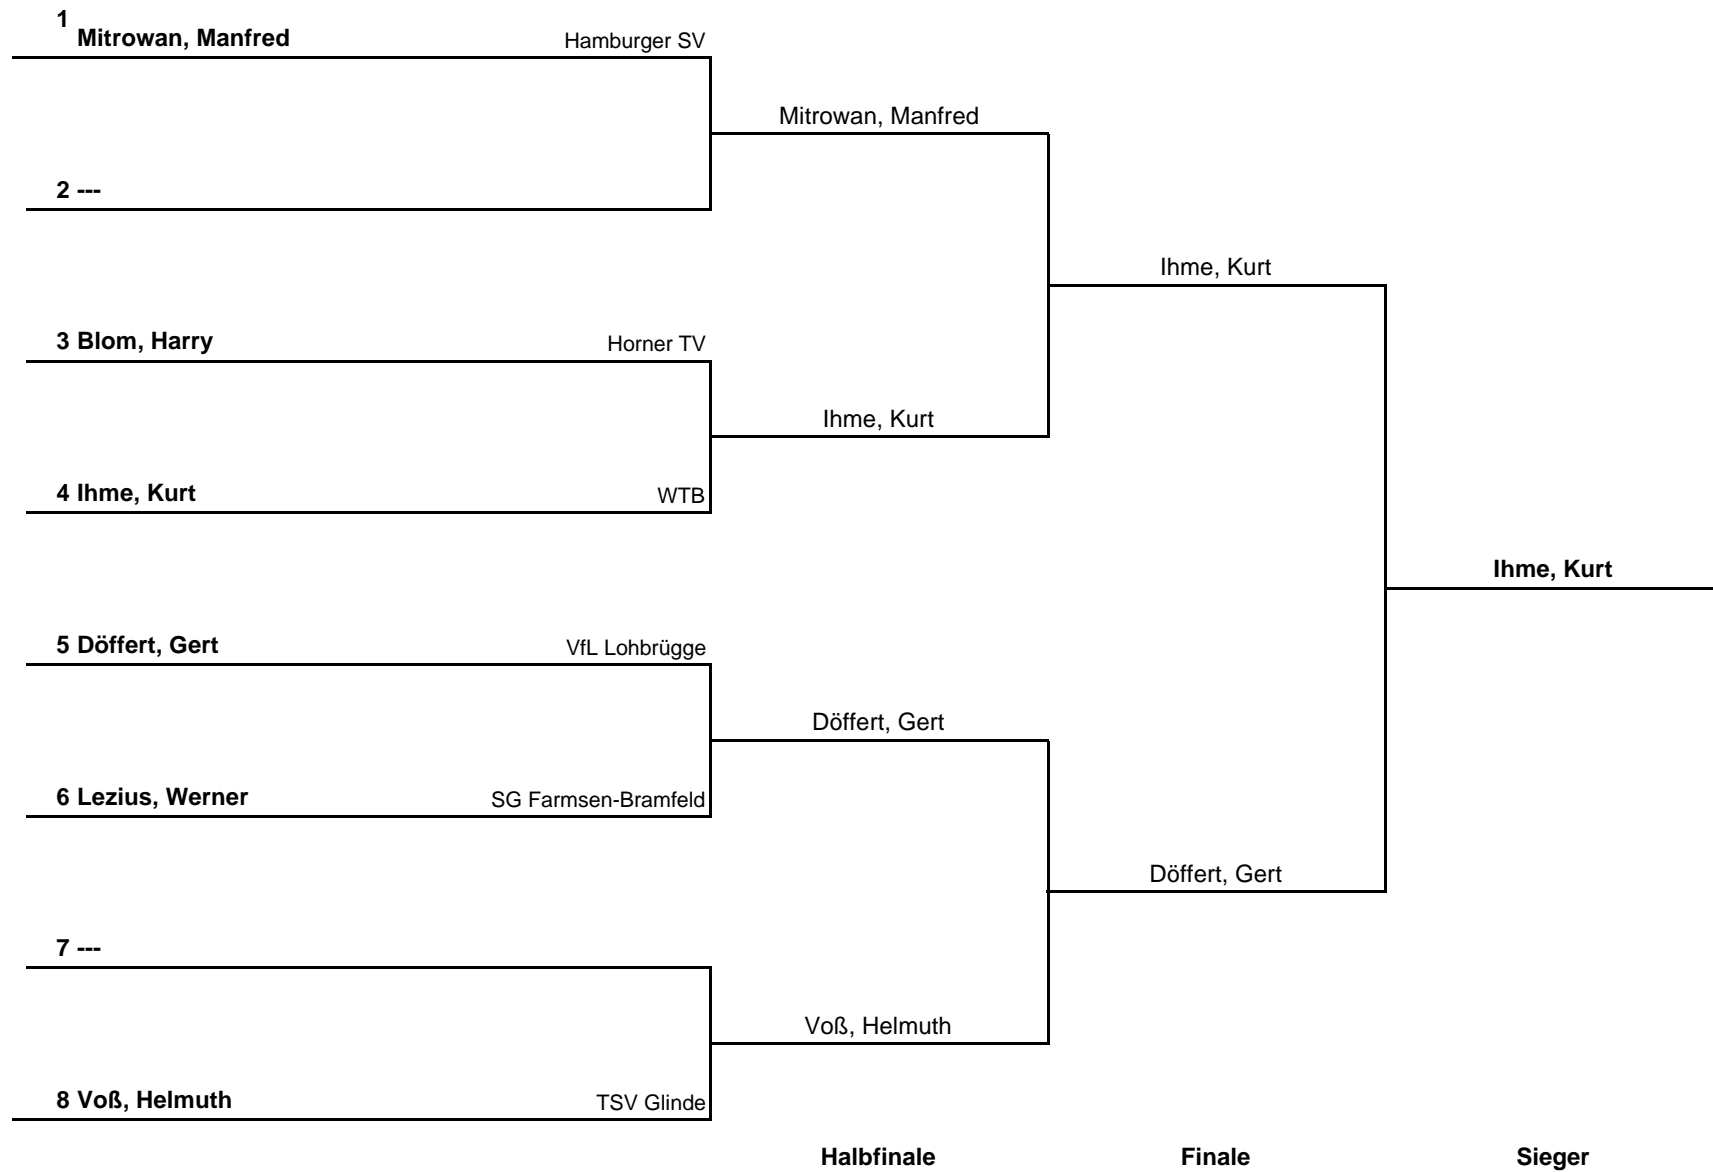

HEM 2009
Herren Einzel S75 (Endrunde)

Herren Doppel S75

Gruppe 1		1	2	3	4	5	Sätze	Spiele	Platz	
1	Voß / Döffert	TSV Glinde / VfL Lohbrügge	HEM	3 : 1	3 : 1	1 : 3	3 : 0	10 : 5	3 : 1	2.
2	Mitrowan / Blom	Hamburger SV / TSV Glinde	1 : 3	HEM	3 : 2	3 : 1	3 : 0	10 : 6	3 : 1	3.
3	Pagel / Ulrich	Germ. Schnelsen / Rissener SV	1 : 3	2 : 3	HEM	0 : 3	3 : 2	6 : 11	1 : 3	4.
4	Brückner / Ihme	Reil.-Egenbüttel / WTB	3 : 1	1 : 3	3 : 0	HEM	3 : 1	10 : 5	3 : 1	1.
5	Lezius / Rönnau	SG Farmsen-Bramfeld	0 : 3	0 : 3	2 : 3	1 : 3	HEM	3 : 12	0 : 4	5.

1. Runde:	2 - 5	3 - 4
2. Runde:	1 - 5	2 - 4
3. Runde:	1 - 4	2 - 3
4. Runde:	1 - 3	4 - 5
5. Runde:	1 - 2	3 - 5