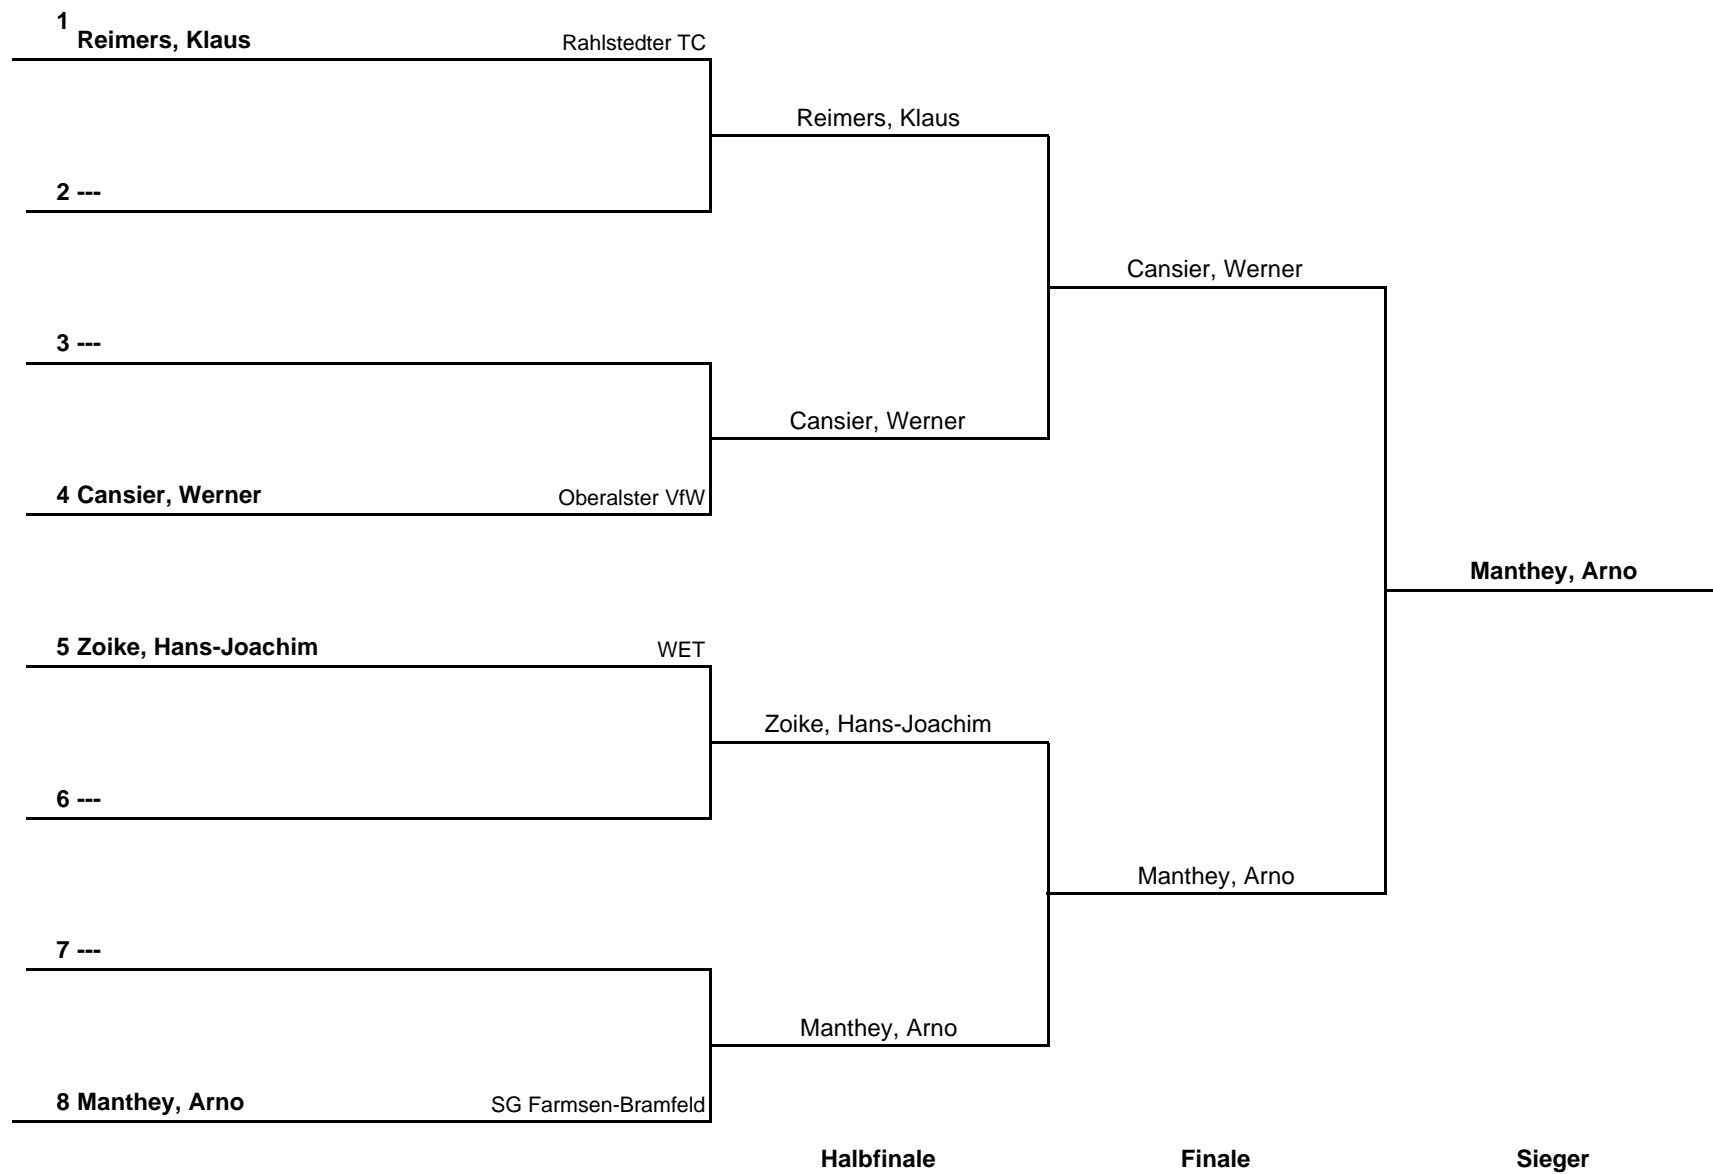

Herren Doppel S70

Gruppe 1		1	2	3	Sätze	Spiele	Platz
1	Manthey / Reimers SG Farmsen-Bramf. / Rahlstedter TC	HEM	3 : 2	3 : 1	6 : 3	2 : 0	1.
2	Zoike / Jungbluth WET / TTC Protesia	2 : 3	HEM	3 : 0	5 : 3	1 : 1	2.
3	Cansier / Behncke Oberalster VfW / SC Condor	1 : 3	0 : 3	HEM	1 : 6	0 : 2	3.

1. Runde:	2 - 3
2. Runde:	1 - 3
3. Runde:	1 - 2