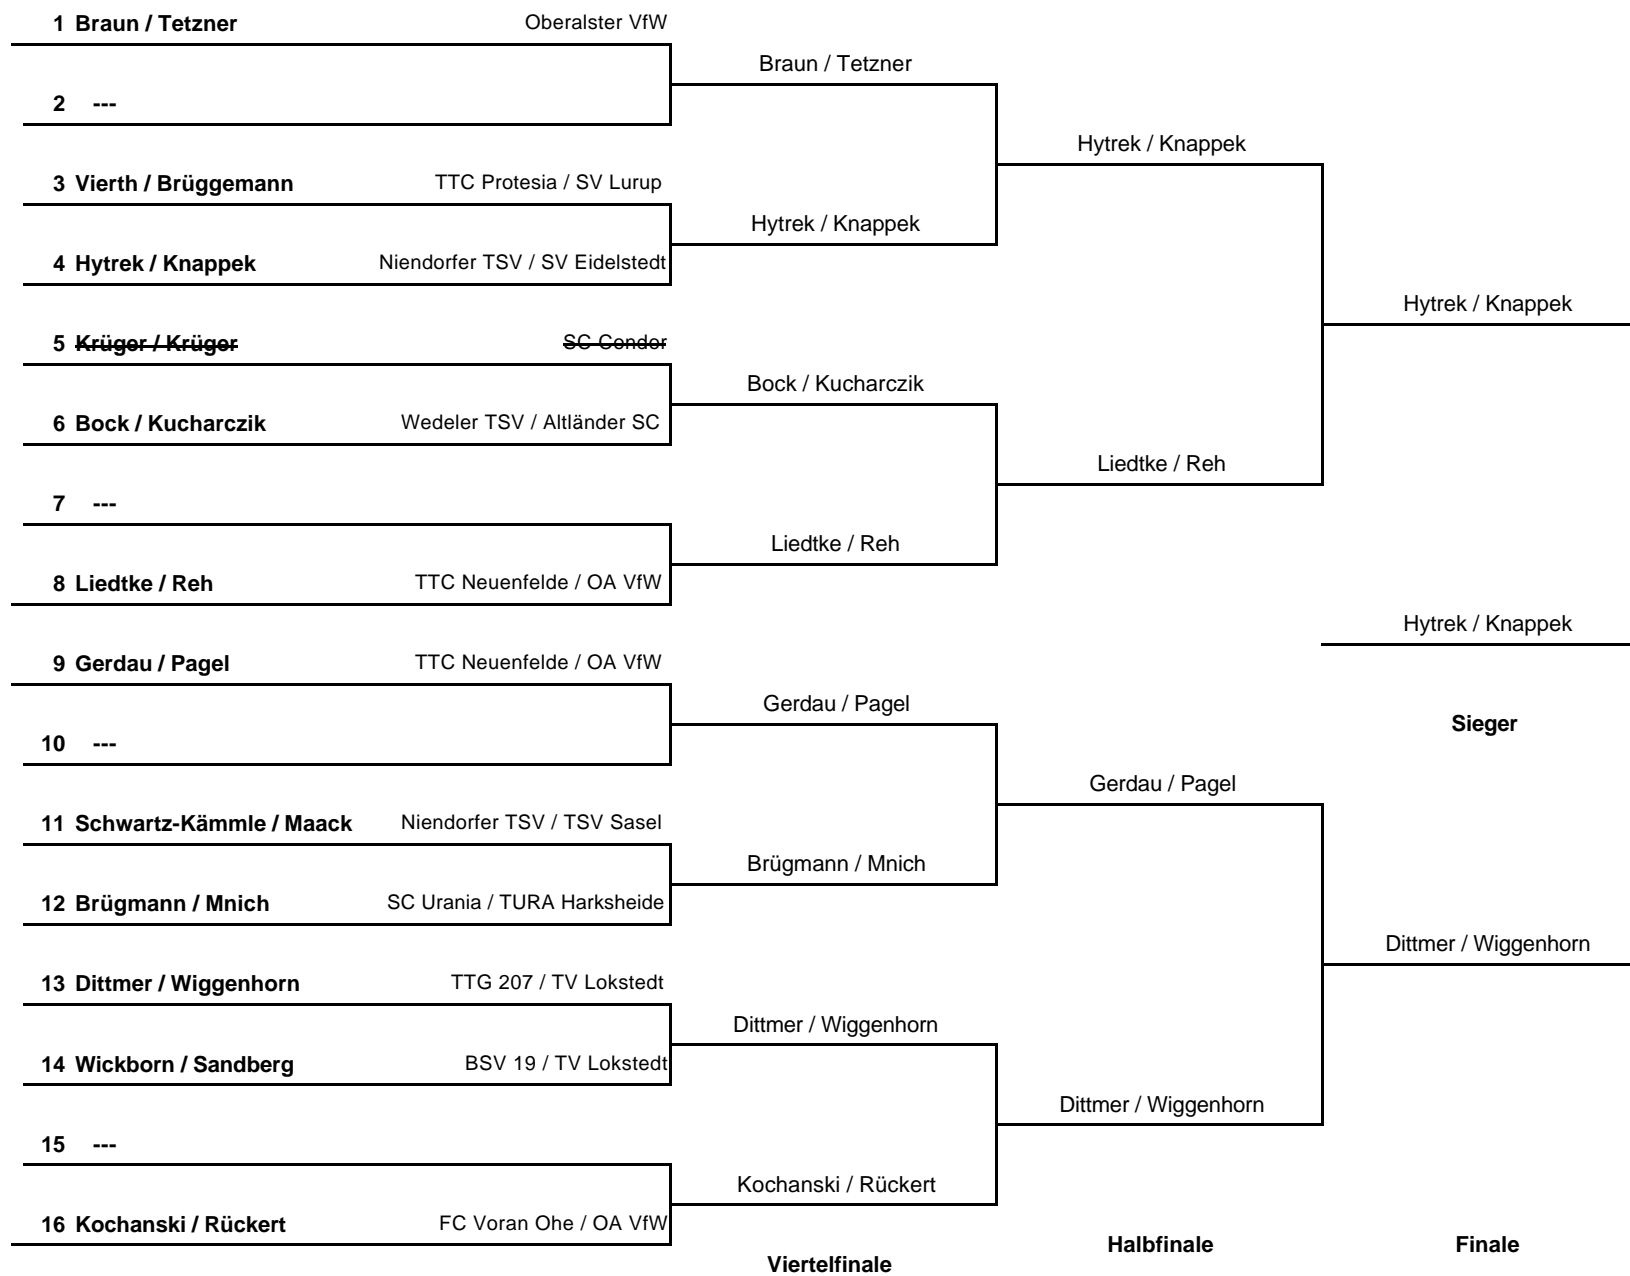

Damen Doppel S50

Gruppe 1		1	2	3	4	5	Sätze	Spiele	Platz	
1	Wickborn / Schwartz-Kämmle	BSV 19 / Niendorfer TSV	HEM	0 : 3	3 : 0	1 : 3	1 : 3	5 : 9	1 : 3	4.
2	Hytrek / Brüggmann	Niendorfer TSV / SC Urania	3 : 0	HEM	3 : 0	1 : 3	1 : 3	8 : 6	2 : 2	3.
3	Vierth / Bock	TTC Protesia / Wedeler TSV	0 : 3	0 : 3	HEM	2 : 3	0 : 3	2 : 12	0 : 4	5.
4	Gerdau / Liedtke	TTC Neuenfelde	3 : 1	3 : 1	3 : 2	HEM	2 : 3	11 : 7	3 : 1	2.
5	Dittmer / Kochanski	TTG 207 / FC Voran Ohe	3 : 1	3 : 1	3 : 0	3 : 2	HEM	12 : 4	4 : 0	1.

1. Runde:	2 - 5	3 - 4
2. Runde:	1 - 5	2 - 4
3. Runde:	1 - 4	2 - 3
4. Runde:	1 - 3	4 - 5
5. Runde:	1 - 2	3 - 5