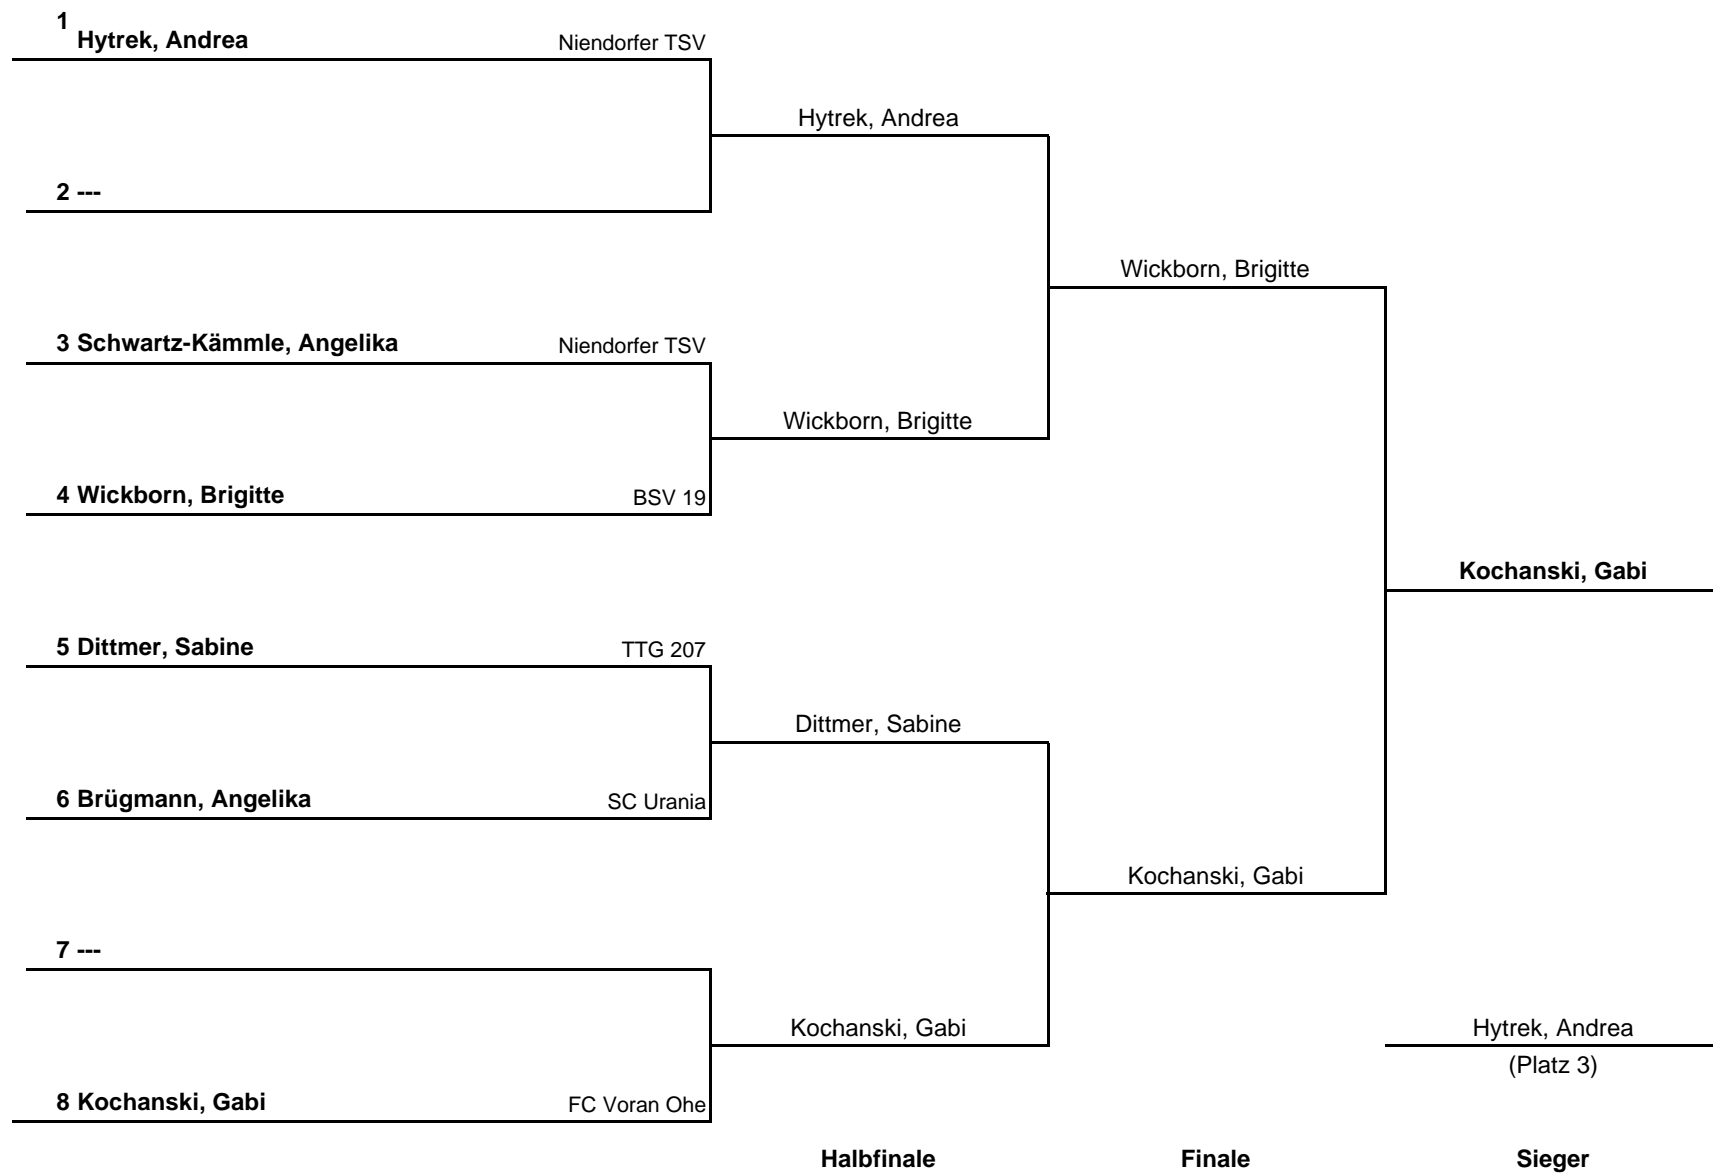

Vorrundengruppen Damen Einzel S50

Gruppe 1			1	2	3	4	Sätze	Spiele	Platz
1	Braun, Gaby	Oberalster VfW	HEM	0 : 3	2 : 3	:	2 : 6	0 : 2	3.
2	Kochanski, Gabi	FC Voran Ohe	3 : 0	HEM	3 : 1	:	6 : 1	2 : 0	1.
3	Schwartz-Kämmle, Angelika	NTSV	3 : 2	1 : 3	HEM	:	4 : 5	1 : 1	2.
4			:	:	:	HEM	:	:	

Gruppe 2			1	2	3	4	Sätze	Spiele	Platz
1	Hytrek, Andrea	Niendorfer TSV	HEM	3 : 2	3 : 0	3 : 2	9 : 4	3 : 0	1.
2	Gerdau, Annegret	TTC Neuenfelde	2 : 3	HEM	3 : 0	1 : 3	6 : 6	1 : 2	3.
3	Vierth, Britta	TTC Protesia	0 : 3	0 : 3	HEM	0 : 3	0 : 9	0 : 3	4.
4	Dittmer, Sabine	TTG 207	2 : 3	3 : 1	3 : 0	HEM	8 : 4	2 : 1	2.

Gruppe 3			1	2	3	4	Sätze	Spiele	Platz
1	Wickborn, Brigitte	BSV 19	HEM	3 : 0	3 : 0	3 : 1	9 : 1	3 : 0	1.
2	Liedtke, Christa	TTC Neuenfelde	0 : 3	HEM	2 : 3	3 : 0	5 : 6	1 : 2	3.
3	Brügmann, Angelika	SC Urania	0 : 3	3 : 2	HEM	3 : 0	6 : 5	2 : 1	2.
4	Bock, Ute	Wedeler TSV	1 : 3	0 : 3	0 : 3	HEM	1 : 9	0 : 3	4.

1. Runde:	1 - 4	2 - 3
2. Runde:	1 - 3	2 - 4
3. Runde:	1 - 2	3 - 4