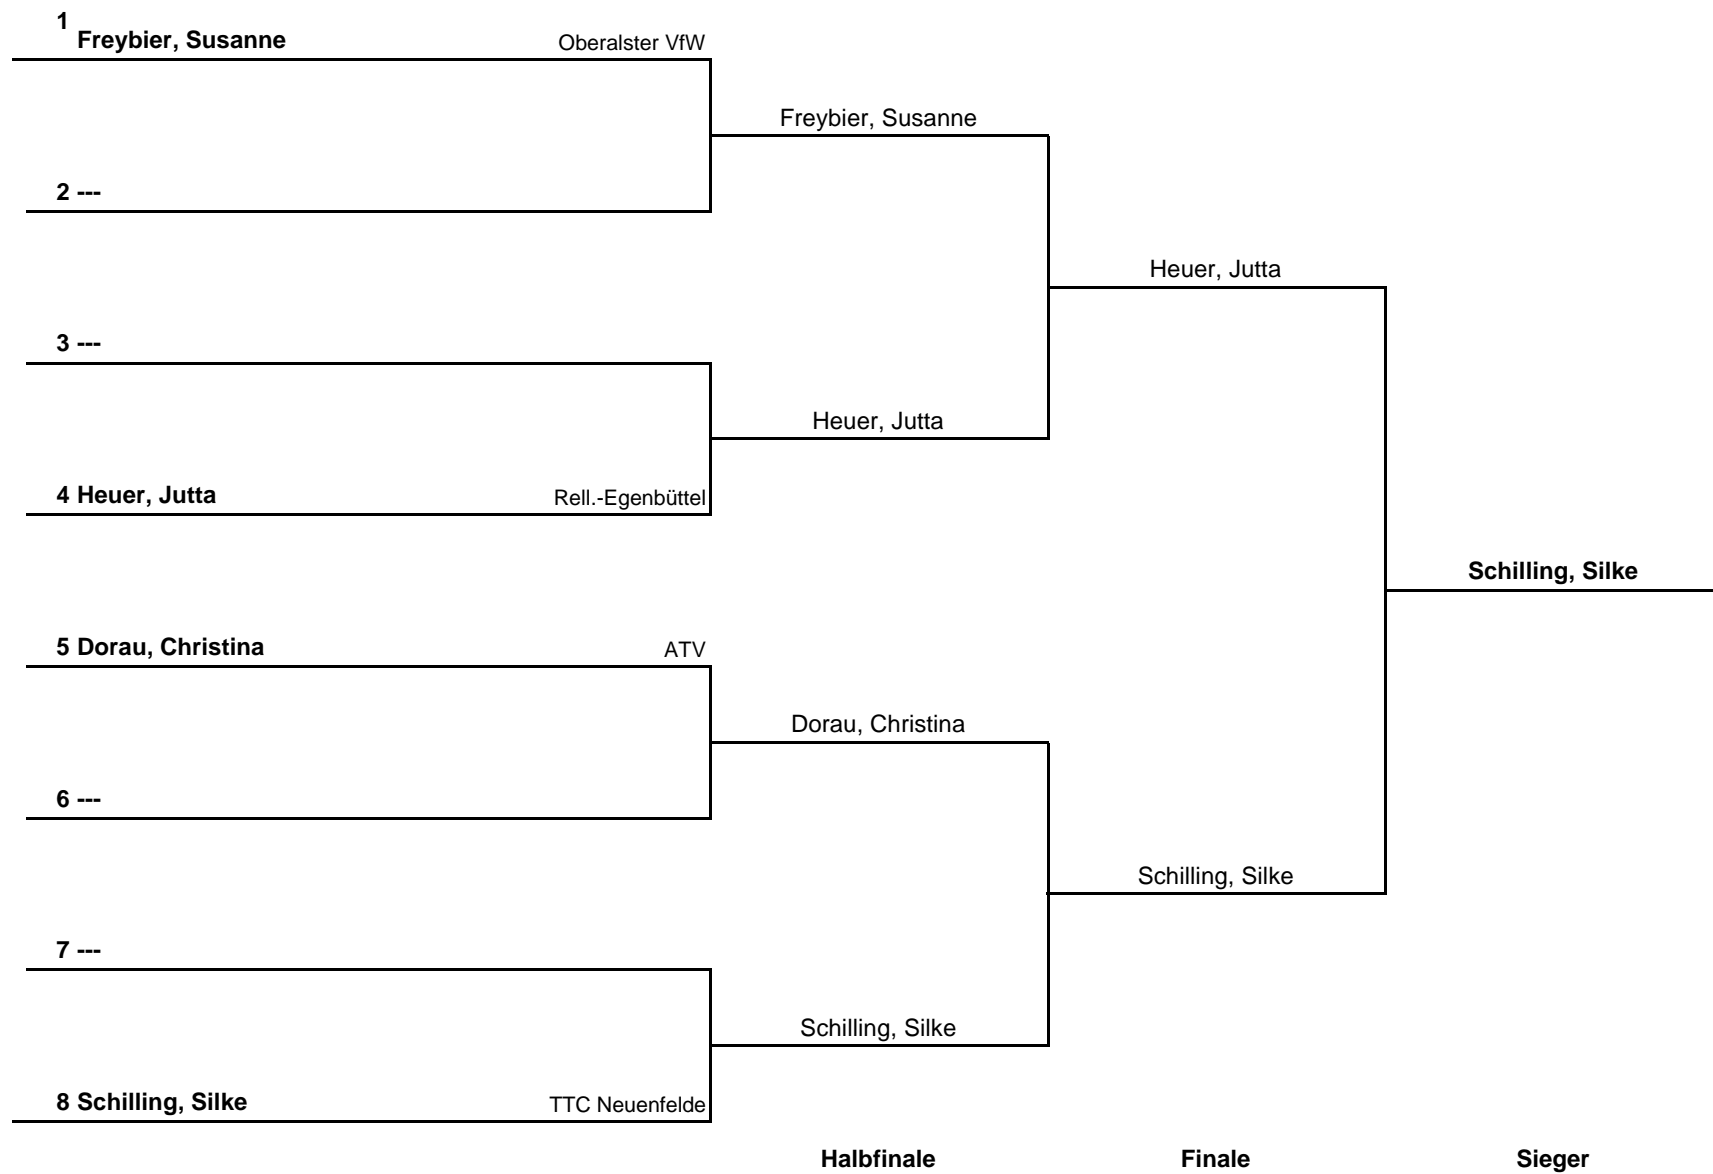

Vorrundengruppen Damen Einzel S40 B

Gruppe 1 "Klasse B"			1	2	3	4	Sätze	Spiele	Platz
1	Kähling, Sylvia	TTC Neuenfelde	HEM	1 : 3	1 : 3	1 : 3	3 : 9	0 : 3	4.
2	Kothcier, Viorika	Oberalster VfW	3 : 1	HEM	1 : 3	0 : 3	4 : 7	1 : 2	3.
3	Freybier, Susanne	Oberalster VfW	3 : 1	3 : 1	HEM	3 : 2	9 : 4	3 : 0	1.
4	Dorau, Christina	ATV	3 : 1	3 : 0	2 : 3	HEM	8 : 4	2 : 1	2.

Gruppe 2 "Klasse B"			1	2	3	4	Sätze	Spiele	Platz
1	Schmidecke, Uta	TTC Neuenfelde	HEM	3 : 1	0 : 3	0 : 3	3 : 7	1 : 2	3.
2	Laskowski, Britta	Oberalster VfW	1 : 3	HEM	0 : 3	0 : 3	1 : 9	0 : 3	4.
3	Heuer, Jutta	Reli.-Egenbüttel	3 : 0	3 : 0	HEM	0 : 3	6 : 3	2 : 1	2.
4	Schilling, Silke	TTC Neuenfelde	3 : 0	3 : 0	3 : 0	HEM	9 : 0	3 : 0	1.

1. Runde:	1 - 4	2 - 3
2. Runde:	1 - 3	2 - 4
3. Runde:	1 - 2	3 - 4