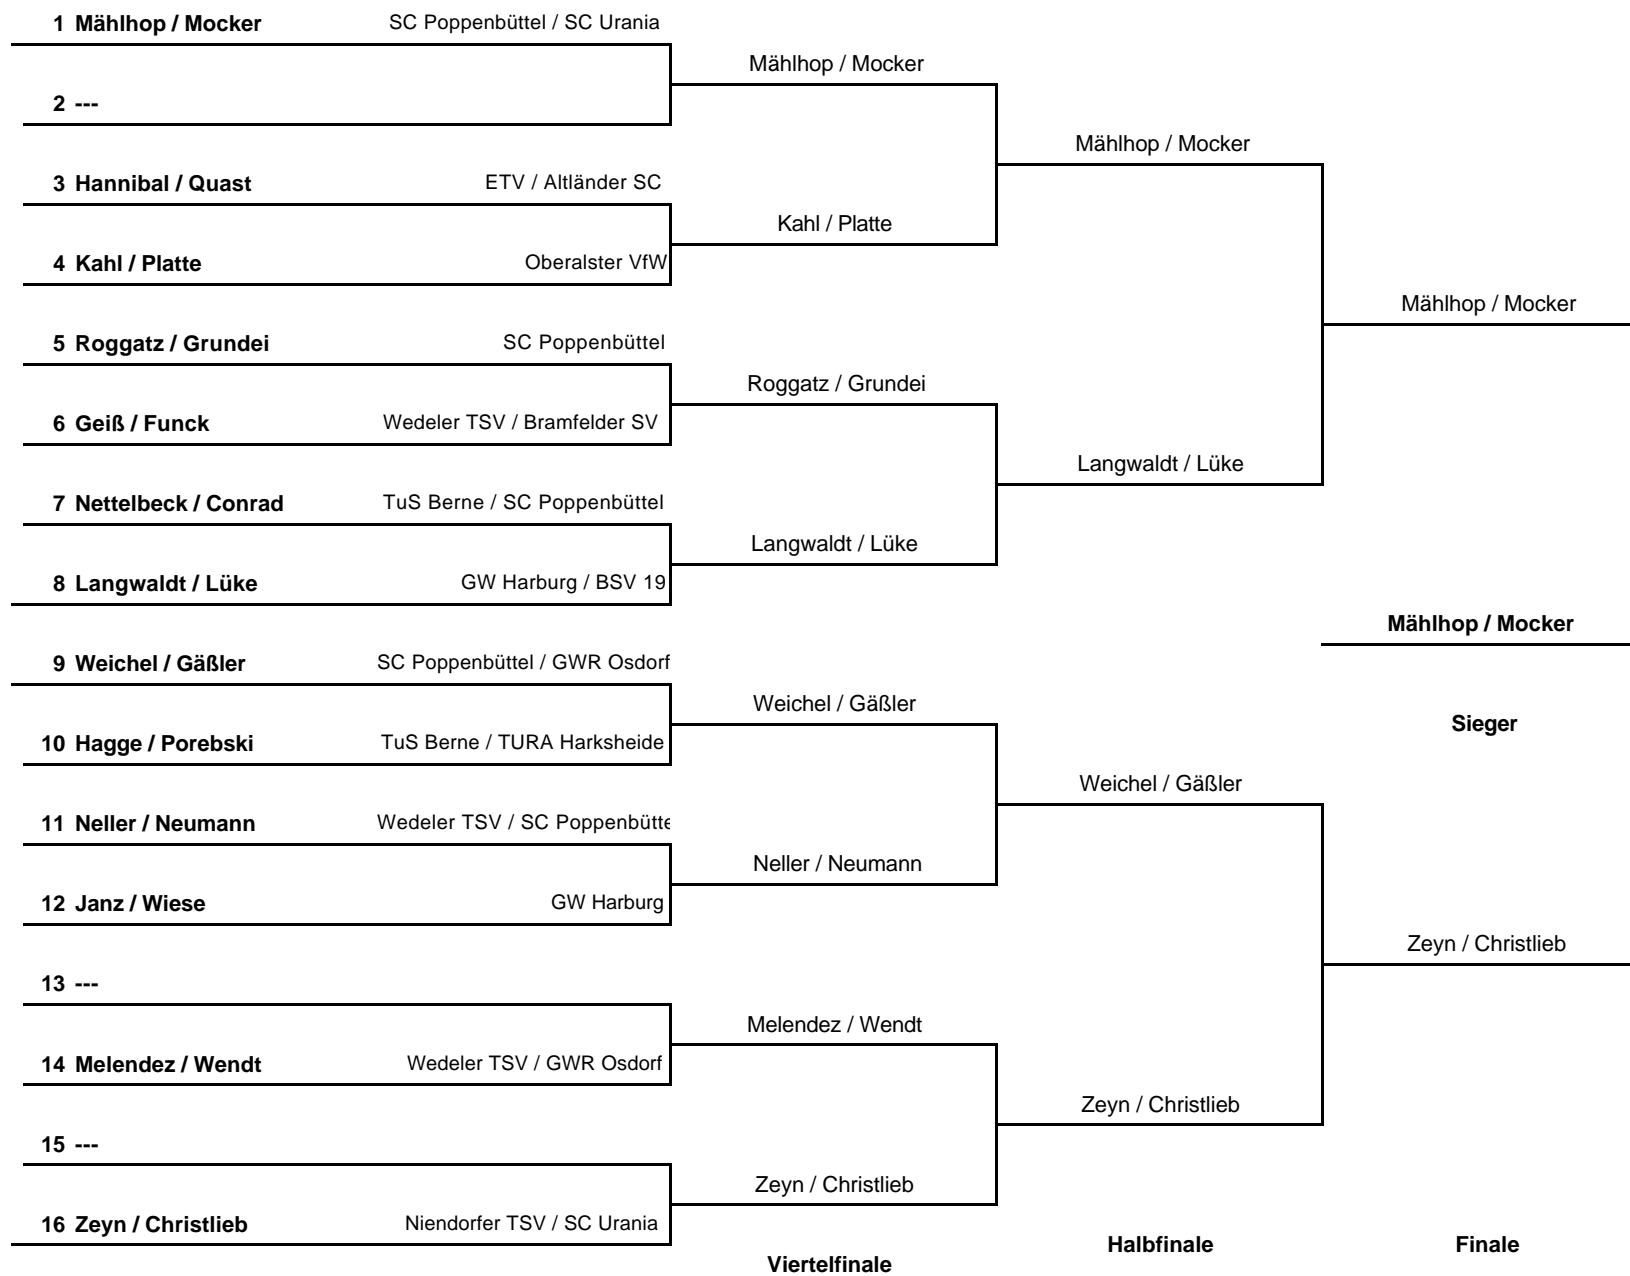

Damen Doppel S40 B

Gruppe 1 "Klasse B"		1	2	3	4	Sätze	Spiele	Platz
1	Schmiedecke / Kähling TTC Neuenfelde	HEM	3 : 1	0 : 3	0 : 3	3 : 7	1 : 2	3.
2	Laskowski / Kothcier Oberalster VfW	1 : 3	HEM	0 : 3	0 : 3	1 : 9	0 : 3	4.
3	Freybier / Dorau Oberalster VfW / ATV	3 : 0	3 : 0	HEM	0 : 3	6 : 3	2 : 1	2.
4	Schilling Heuer TTC Neuenfelde / Rell.-Egenbüttel	3 : 0	3 : 0	3 : 0	HEM	9 : 0	3 : 0	1.

1. Runde:	1 - 4	2 - 3
2. Runde:	1 - 3	2 - 4
3. Runde:	1 - 2	3 - 4