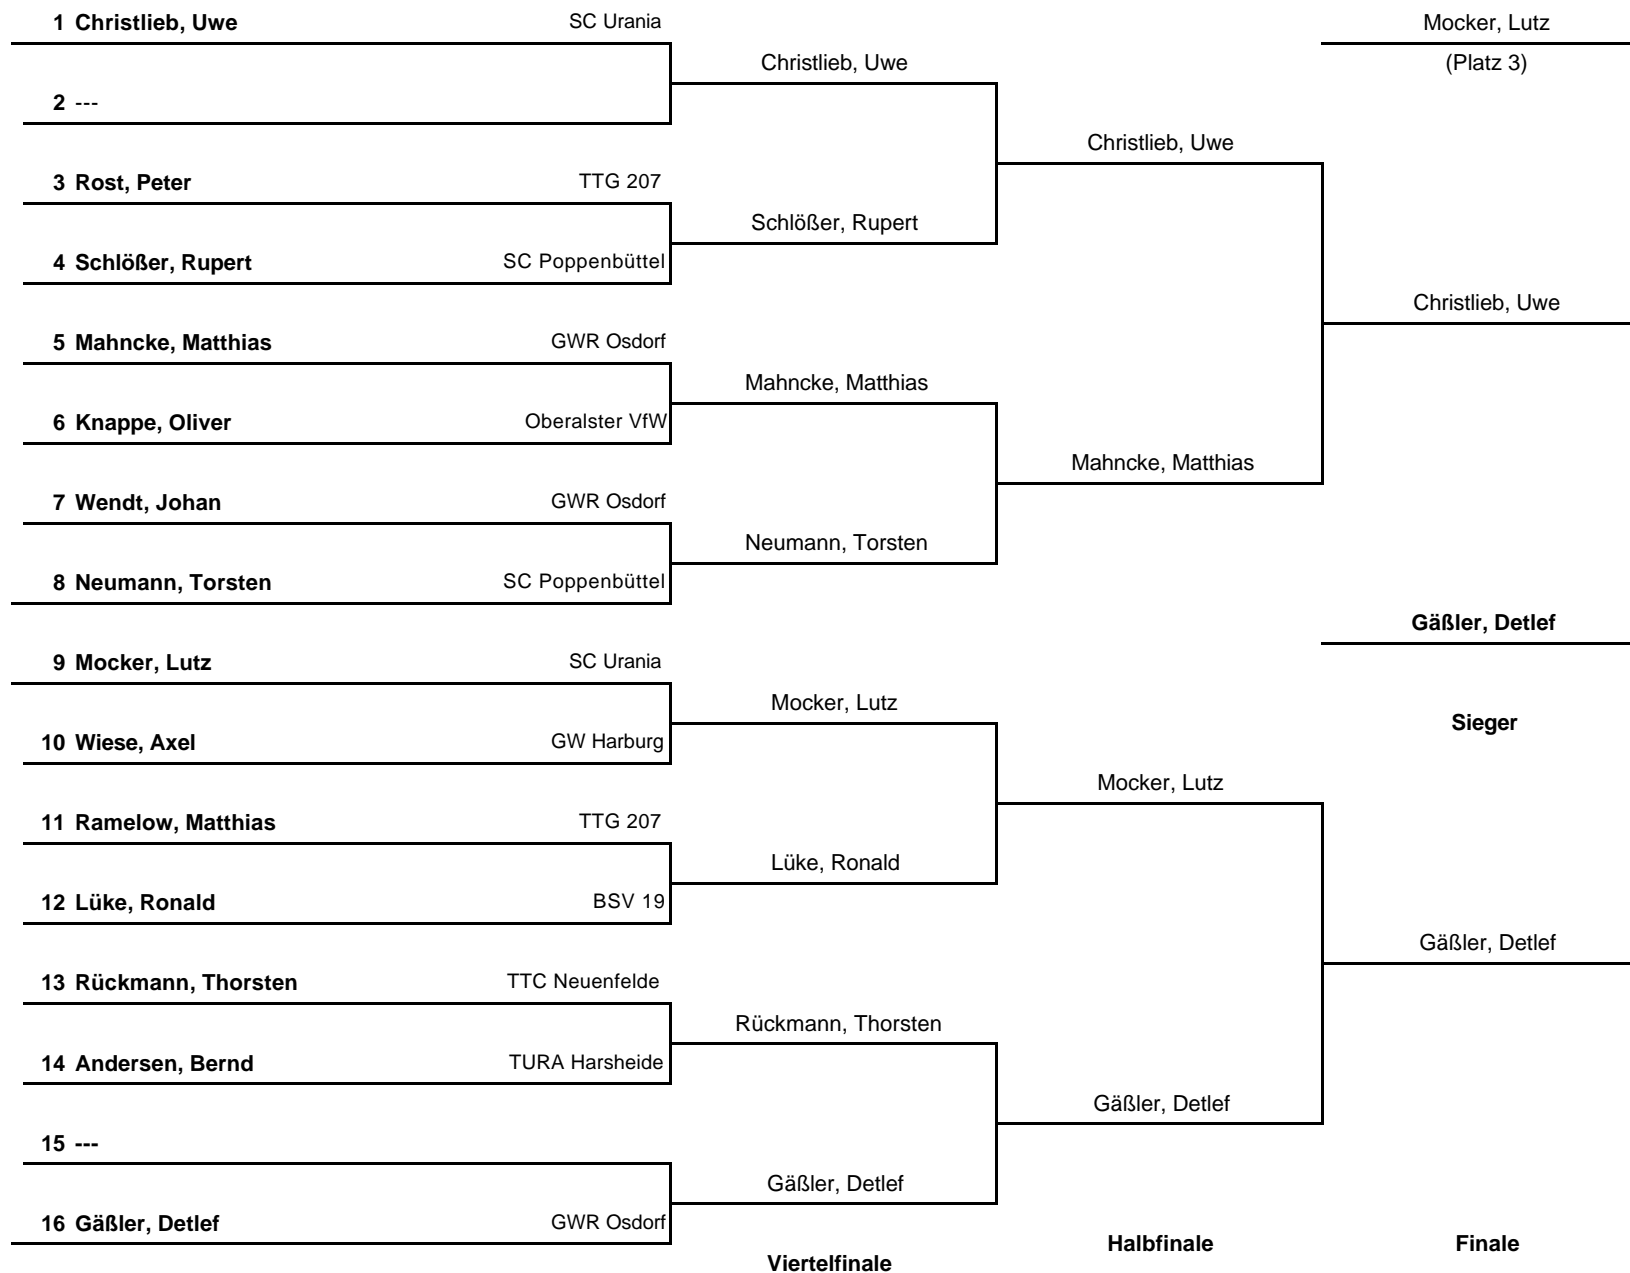

Vorrundengruppen Herren Einzel S40 A

Gruppe 6 "Klasse A"			1	2	3	4	Sätze	Spiele	Platz
1	Mahncke, Matthias	GWR TuS Osdorf	HEM	3 : 2	3 : 0	3 : 0	9 : 2	3 : 0	1.
2	Ramelow, Matthias	TTG 207	2 : 3	HEM	3 : 1	3 : 0	8 : 4	2 : 1	2.
3	Ahrens, Michael	SC Lurup	0 : 3	1 : 3	HEM	0 : 3	1 : 9	0 : 3	4.
4	Porebski, Volker	TURA Harksheide	0 : 3	0 : 3	3 : 0	HEM	3 : 6	1 : 2	3.

Gruppe 7 "Klasse A"			1	2	3	4	Sätze	Spiele	Platz
1	Wendt, Johan	GWR TuS Osdorf	HEM	3 : 2	2 : 3	3 : 1	8 : 6	2 : 1	2.
2	Rückmann, Thorsten	TTC Neuenfelde	2 : 3	HEM	3 : 1	3 : 1	8 : 5	2 : 1	1.
3	Grundeis, Matthias	SC Poppenbüttel	3 : 2	1 : 3	HEM	0 : 3	4 : 8	1 : 2	4.
4	Funck, Michael	Bramfelder SV	1 : 3	1 : 3	3 : 0	HEM	5 : 6	1 : 2	3.

1. Runde:	1 - 4	1 2 - 3
2. Runde:	1 - 3	1 2 - 4
3. Runde:	1 - 2	1 3 - 4