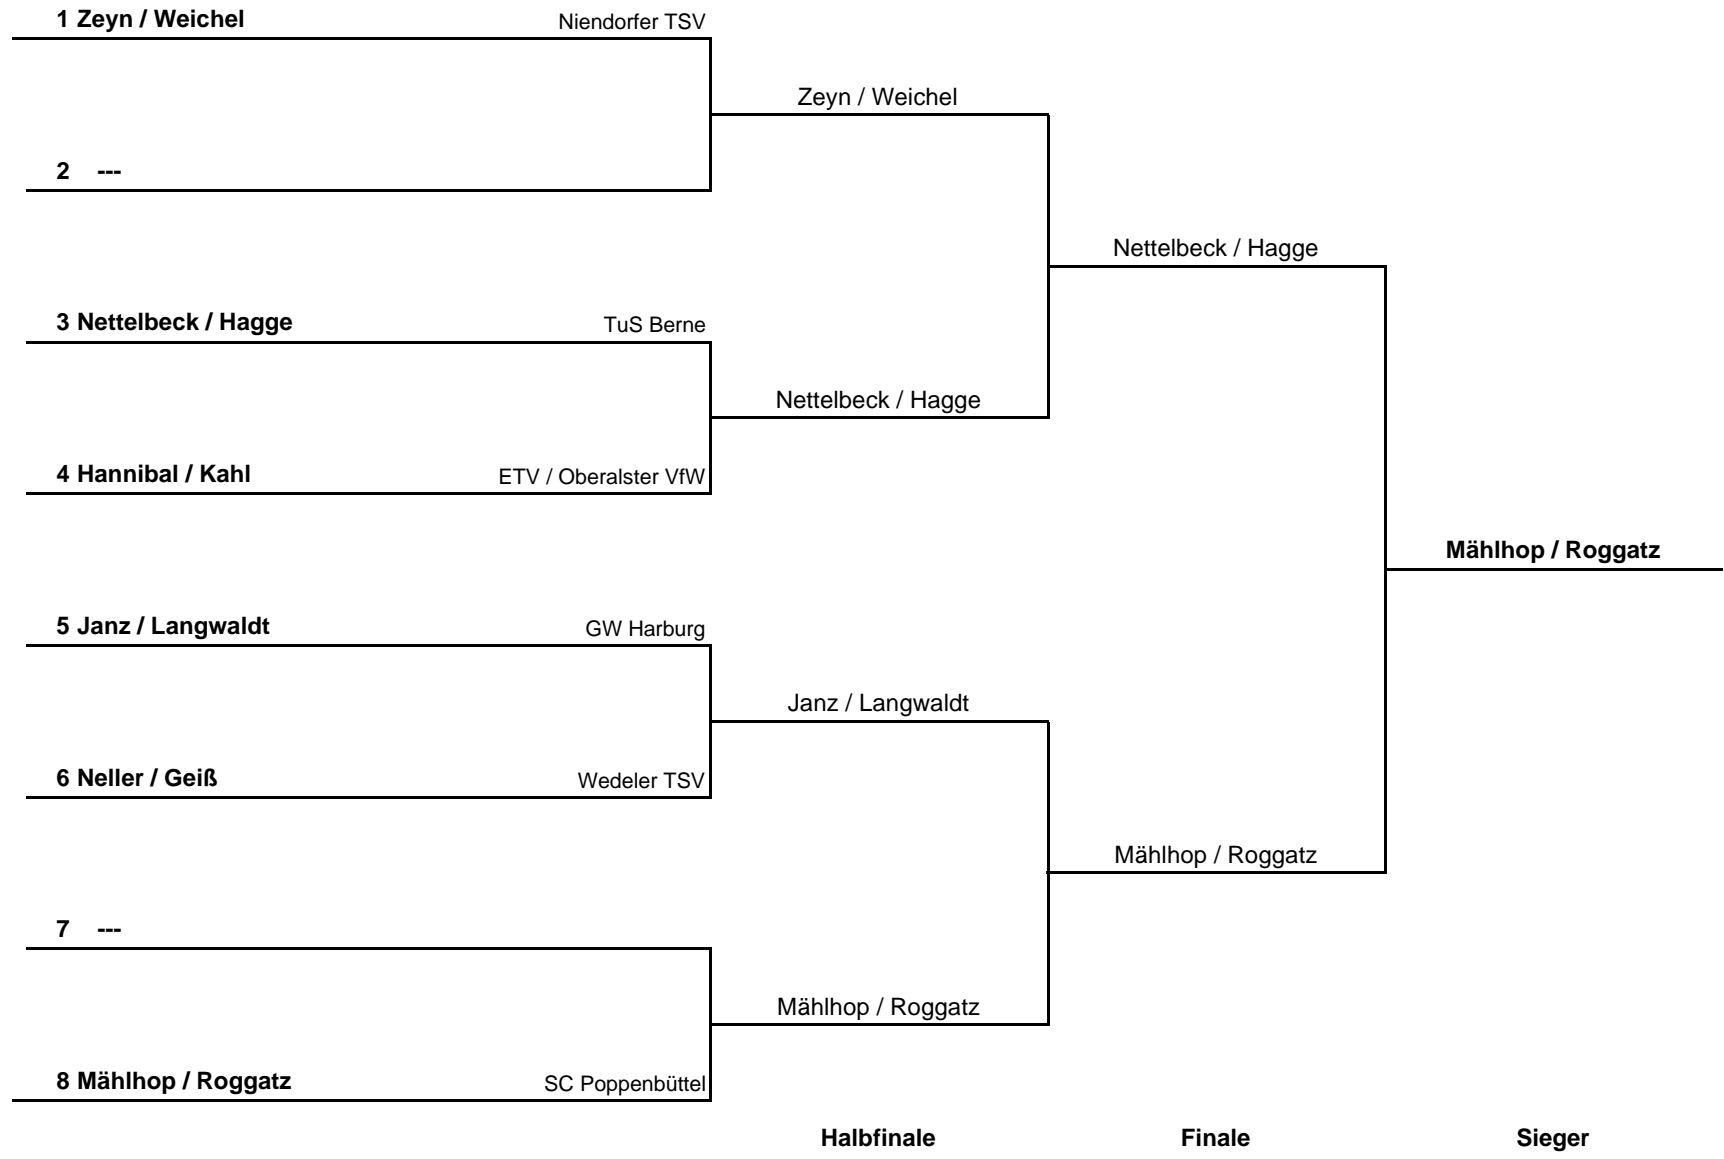

Damen Doppel S40 B

Gruppe 1 "Klasse B"		1	2	3	4	Sätze	Spiele	Platz
1	Schmiedecke / Kähling TTC Neuenfelde	HEM	3 : 1	0 : 3	0 : 3	3 : 7	1 : 2	3.
2	Laskowski / Kothcier Oberalster VfW	1 : 3	HEM	0 : 3	0 : 3	1 : 9	0 : 3	4.
3	Freybier / Dorau Oberalster VfW / ATV	3 : 0	3 : 0	HEM	0 : 3	6 : 3	2 : 1	2.
4	Schilling Heuer TTC Neuenfelde / Rell.-Egenbüttel	3 : 0	3 : 0	3 : 0	HEM	9 : 0	3 : 0	1.

1. Runde:	1 - 4	2 - 3
2. Runde:	1 - 3	2 - 4
3. Runde:	1 - 2	3 - 4