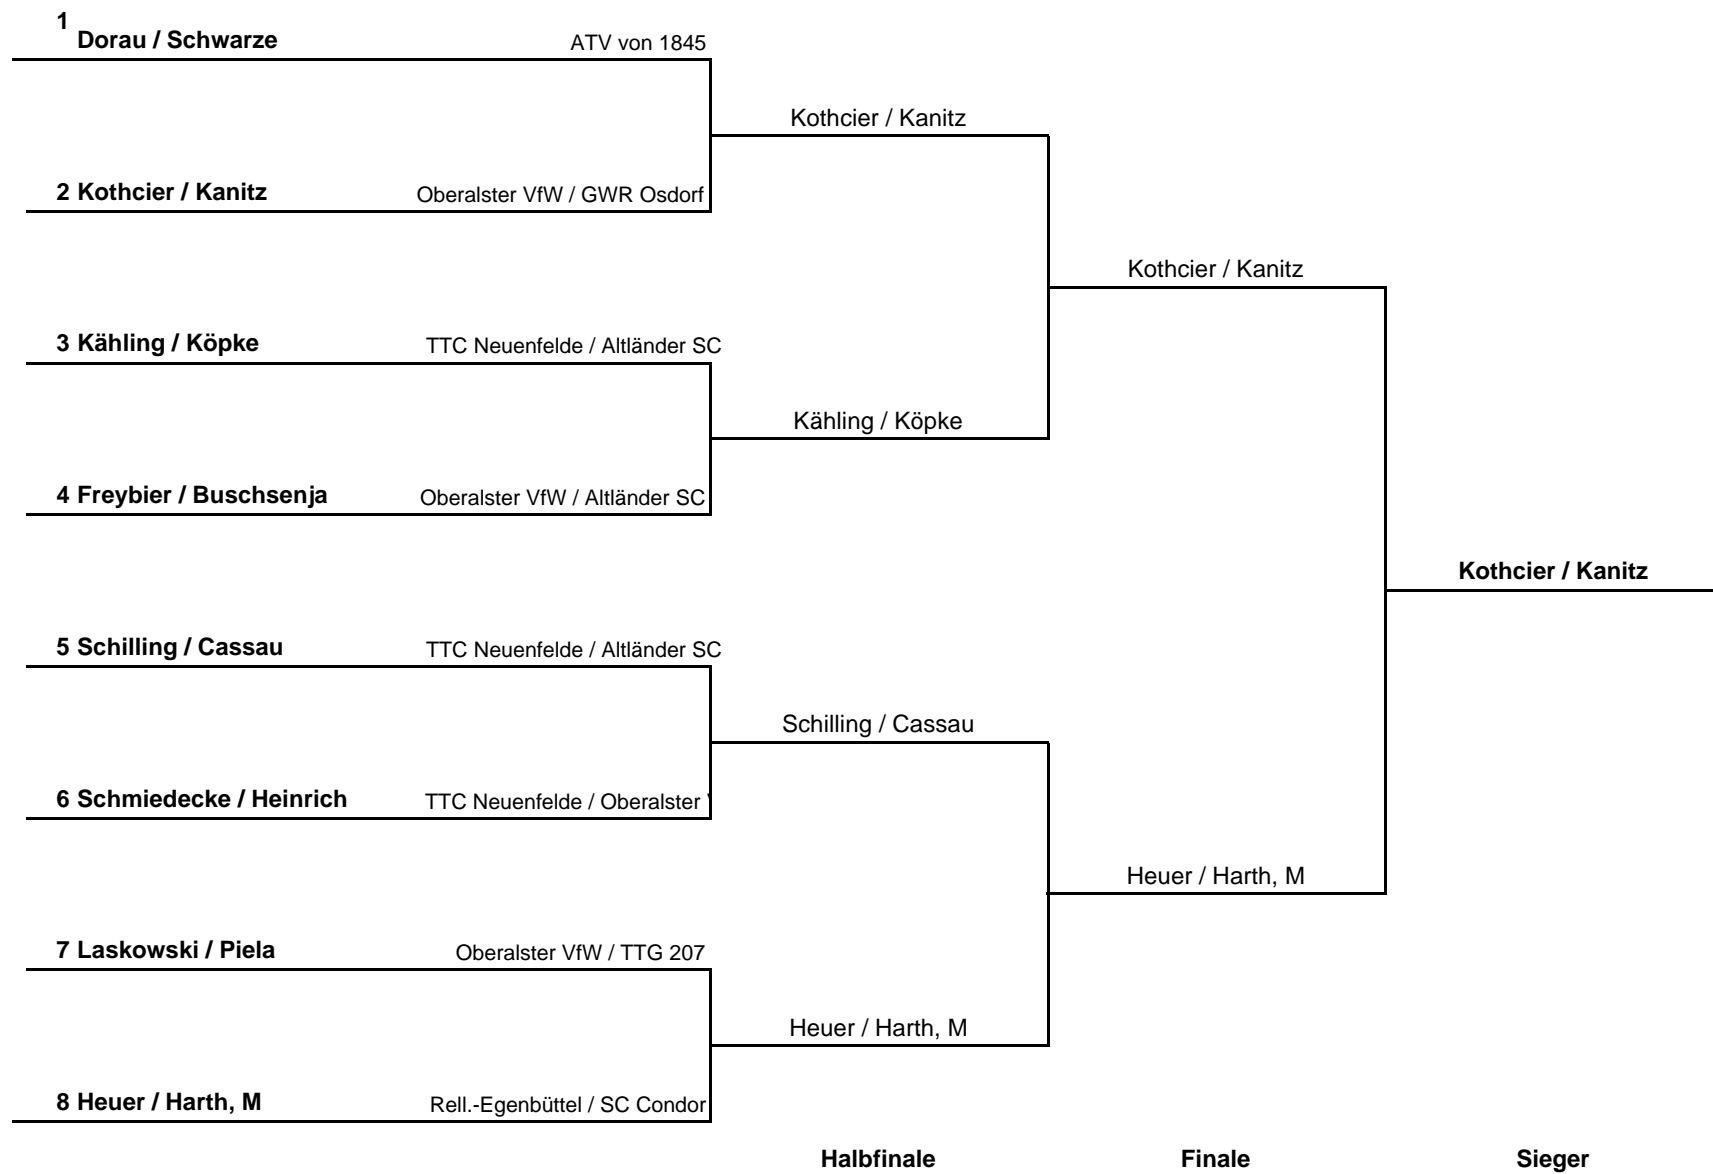

Vorrundengruppen Herren Einzel S40 A

Gruppe 1 "Klasse A"			1	2	3	4	Sätze	Spiele	Platz
1	Gäßler, Detlef	GWR TuS Osdorf	HEM	3 : 0	3 : 0	3 : 0	9 : 0	3 : 0	1.
2	Schlößer, Rupert	SC Poppenbüttel	0 : 3	HEM	3 : 0	3 : 2	6 : 5	2 : 1	2.
3	Urbat, Marco	SV Lurup	0 : 3	0 : 3	HEM	2 : 3	2 : 9	0 : 3	4.
4	Hempel, Wolfgang	BSV 19	0 : 3	2 : 3	3 : 2	HEM	5 : 8	1 : 2	3.

Gruppe 2 "Klasse A"			1	2	3	4	Sätze	Spiele	Platz
1	Christlieb, Uwe	SC Urania	HEM	3 : 0	3 : 0	:	6 : 0	2 : 0	1.
2	Wiese, Axel	GW Harburg	0 : 3	HEM	3 : 0	:	3 : 3	1 : 1	2.
3	Bischoff, Jens	Oberalster VfW	0 : 3	0 : 3	HEM	:	0 : 6	0 : 2	3.
4			:	:	:	HEM	:	:	

Gruppe 3 "Klasse A"			1	2	3	4	Sätze	Spiele	Platz
1	Mocker, Lutz	SC Urania	HEM	3 : 0	3 : 0	3 : 0	9 : 0	3 : 0	1.
2	Knappe, Oliver	Oberalster VfW	0 : 3	HEM	3 : 1	3 : 0	6 : 4	2 : 1	2.
3	Dux, Stefan	TTG 207	0 : 3	1 : 3	HEM	3 : 1	4 : 7	1 : 2	3.
4	Rahlf, Frank	TTC Neuenfelde	0 : 3	0 : 3	1 : 3	HEM	1 : 9	0 : 3	4.

Gruppe 4 "Klasse A"			1	2	3	4	Sätze	Spiele	Platz
1	Platte, Stefan	Oberalster VfW	HEM	3 : 2	1 : 3	3 : 1	7 : 6	2 : 1	3.
2	Neumann, Torsten	SC Poppenbüttel	2 : 3	HEM	3 : 2	3 : 0	8 : 5	2 : 1	1.
3	Andersen, Bernd	TURA Harksheide	3 : 1	2 : 3	HEM	3 : 2	8 : 6	2 : 1	2.
4	Gafron, Wolfgang	Germania Schnelsen	1 : 3	0 : 3	2 : 3	HEM	3 : 9	0 : 3	4.

Gruppe 5 "Klasse A"			1	2	3	4	Sätze	Spiele	Platz
1	Rost, Peter	TTG 207	HEM	3 : 0	3 : 2	1 : 3	7 : 5	2 : 1	2.
2	Baumgart, Wolfgang	SC Urania	0 : 3	HEM	0 : 3	0 : 3	0 : 9	0 : 3	4.
3	Conrad, Sebastian	SC Poppenbüttel	2 : 3	3 : 0	HEM	1 : 3	6 : 6	1 : 2	3.
4	Lüke, Ronald	BSV 19	3 : 1	3 : 0	3 : 1	HEM	9 : 2	3 : 0	1.