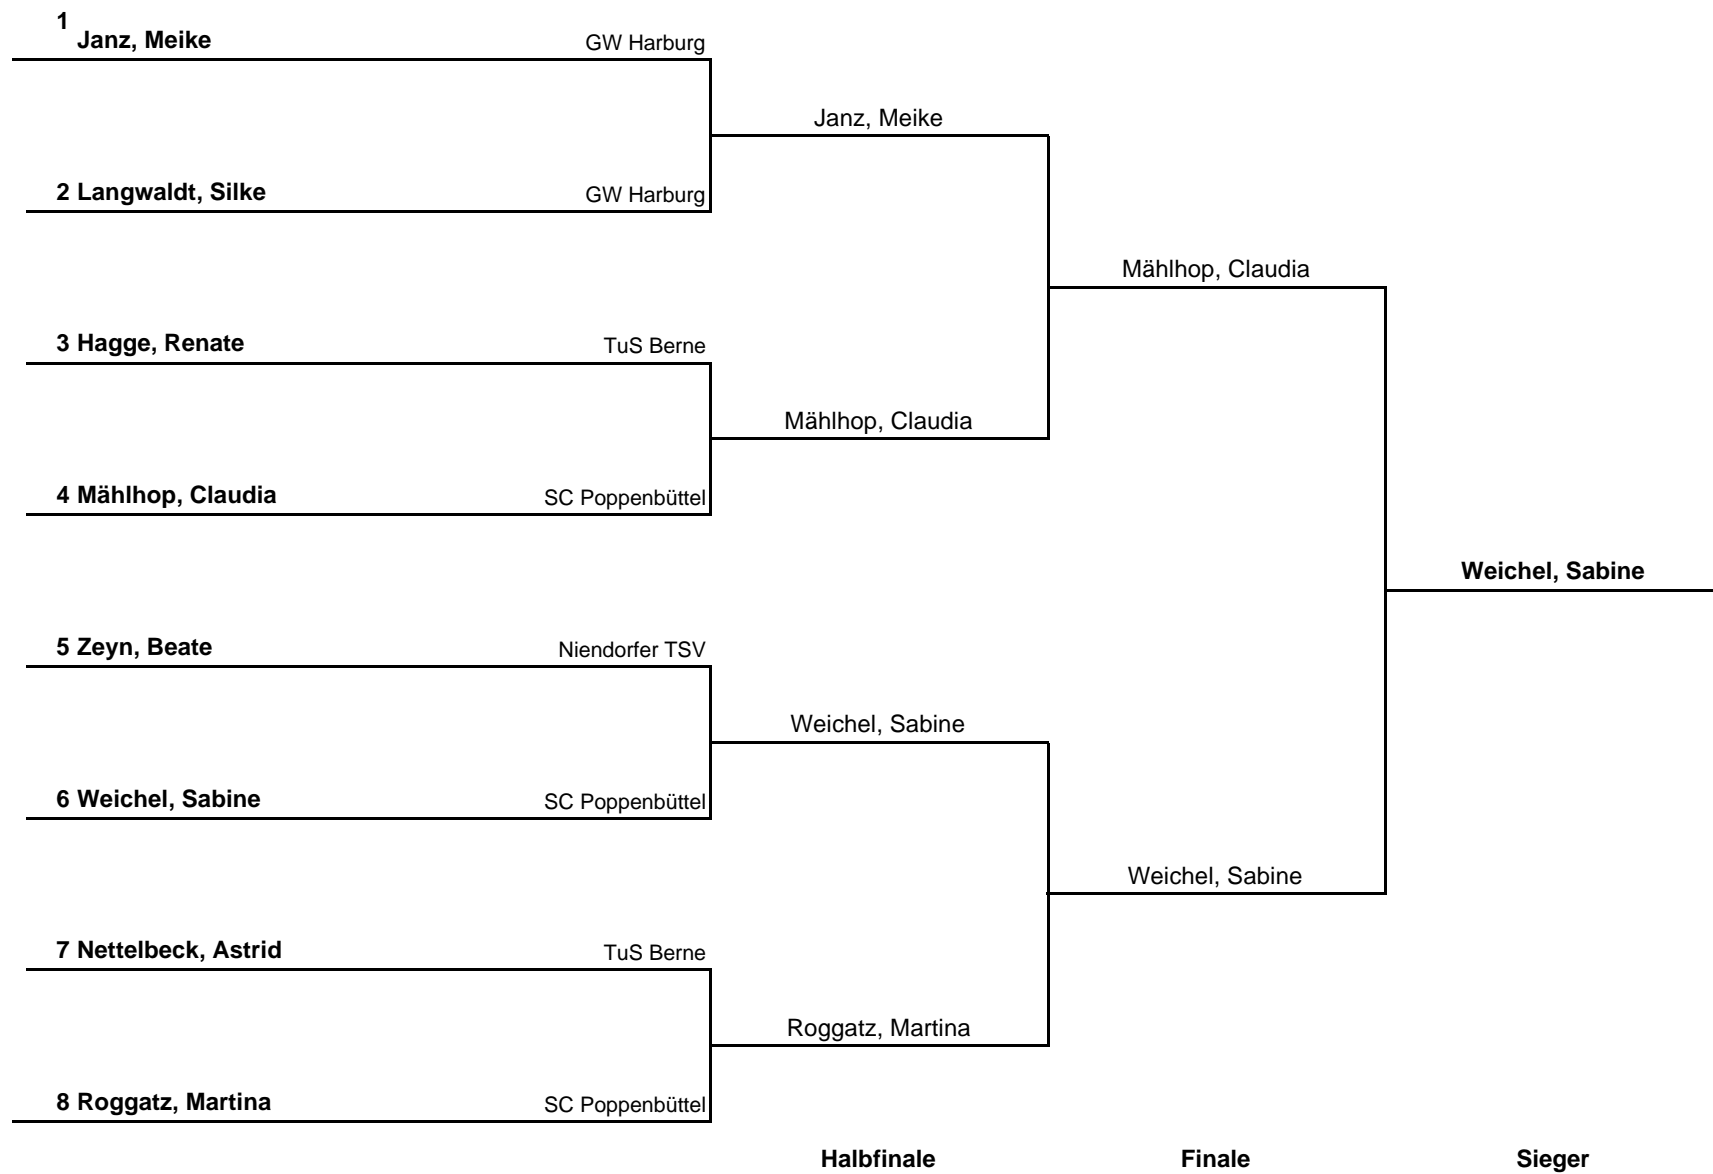

Vorrundengruppen Damen Einzel S40 A

Gruppe 1 "Klasse A"			1	2	3	4	Sätze	Spiele	Platz
1	Weichel, Sabine	SC Poppenbüttel	HEM	2 : 3	3 : 0	:	5 : 3	1 : 1	2.
2	Janz, Meike	GW Harburg	3 : 2	HEM	3 : 0	:	6 : 2	2 : 0	1.
3	Neller, Iris	Wedeler TSV	0 : 3	0 : 3	HEM	:	0 : 6	0 : 2	3.
4			:	:	:	HEM	:	:	

Gruppe 2 "Klasse A"			1	2	3	4	Sätze	Spiele	Platz
1	Roggatz, Martina	SC Poppenbüttel	HEM	3 : 0	3 : 1	3 : 0	9 : 1	3 : 0	1.
2	Hannibal, Birgit	ETV	0 : 3	HEM	0 : 3	3 : 0	3 : 6	1 : 2	3.
3	Langwaldt, Silke	GW Harburg	1 : 3	3 : 0	HEM	3 : 0	7 : 3	2 : 1	2.
4	Geiß, Cathrin	Wedeler TSV	0 : 3	0 : 3	0 : 3	HEM	0 : 9	0 : 3	4.

Gruppe 3 "Klasse A"			1	2	3	4	Sätze	Spiele	Platz
1	Zeyn, Beate	Niendorfer TSV	HEM	3 : 1	3 : 0	:	6 : 1	2 : 0	1.
2	Hagge, Renate	TuS Berne	1 : 3	HEM	3 : 1	:	4 : 4	1 : 1	2.
3	Melendez, Erika	Wedeler TSV	0 : 3	1 : 3	HEM	:	1 : 6	0 : 2	3.
4			:	:	:	HEM	:	:	

Gruppe 4 "Klasse A"			1	2	3	4	Sätze	Spiele	Platz
1	Mählhop, Claudia	SC Poppenbüttel	HEM	3 : 0	3 : 0	:	6 : 0	2 : 0	1.
2	Nettelbeck, Astrid	TuS Berne	0 : 3	HEM	3 : 1	:	3 : 4	1 : 1	2.
3	Kahl, Ute	Oberalster VfW	0 : 3	1 : 3	HEM	:	1 : 6	0 : 2	3.
4			:	:	:	HEM	:	:	

1. Runde:	1 - 4	2 - 3
2. Runde:	1 - 3	2 - 4
3. Runde:	1 - 2	3 - 4