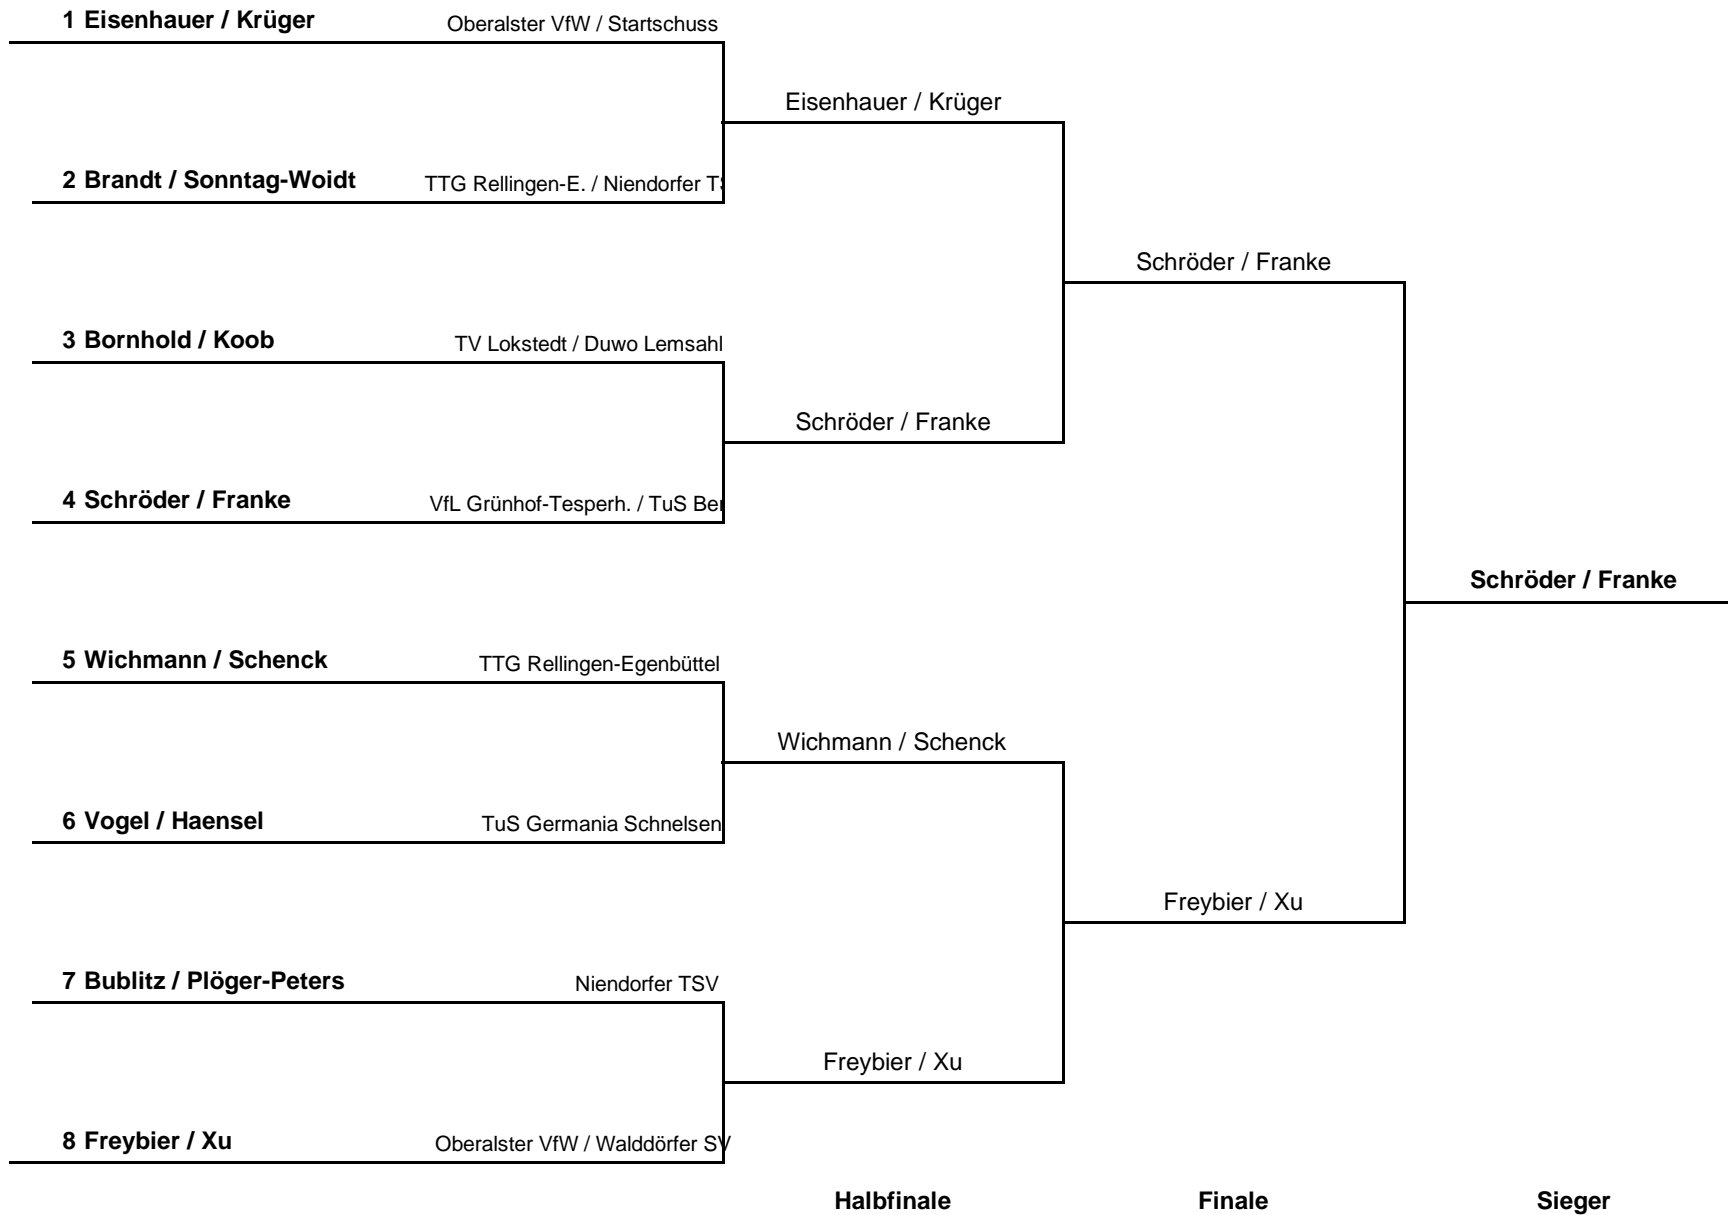

1. Runde:	1 - 3	2 - 4
2. Runde:	1 - 4	2 - 3
3. Runde:	1 - 2	3 - 4

Herren Doppel S50 B

HEM 2018

**Herren Doppel S60-70 B**

**HEM 2018**

**Gemischtes Doppel S40-50 B**

**HEM 2018**

**Gemischtes Doppel S60-75 B**