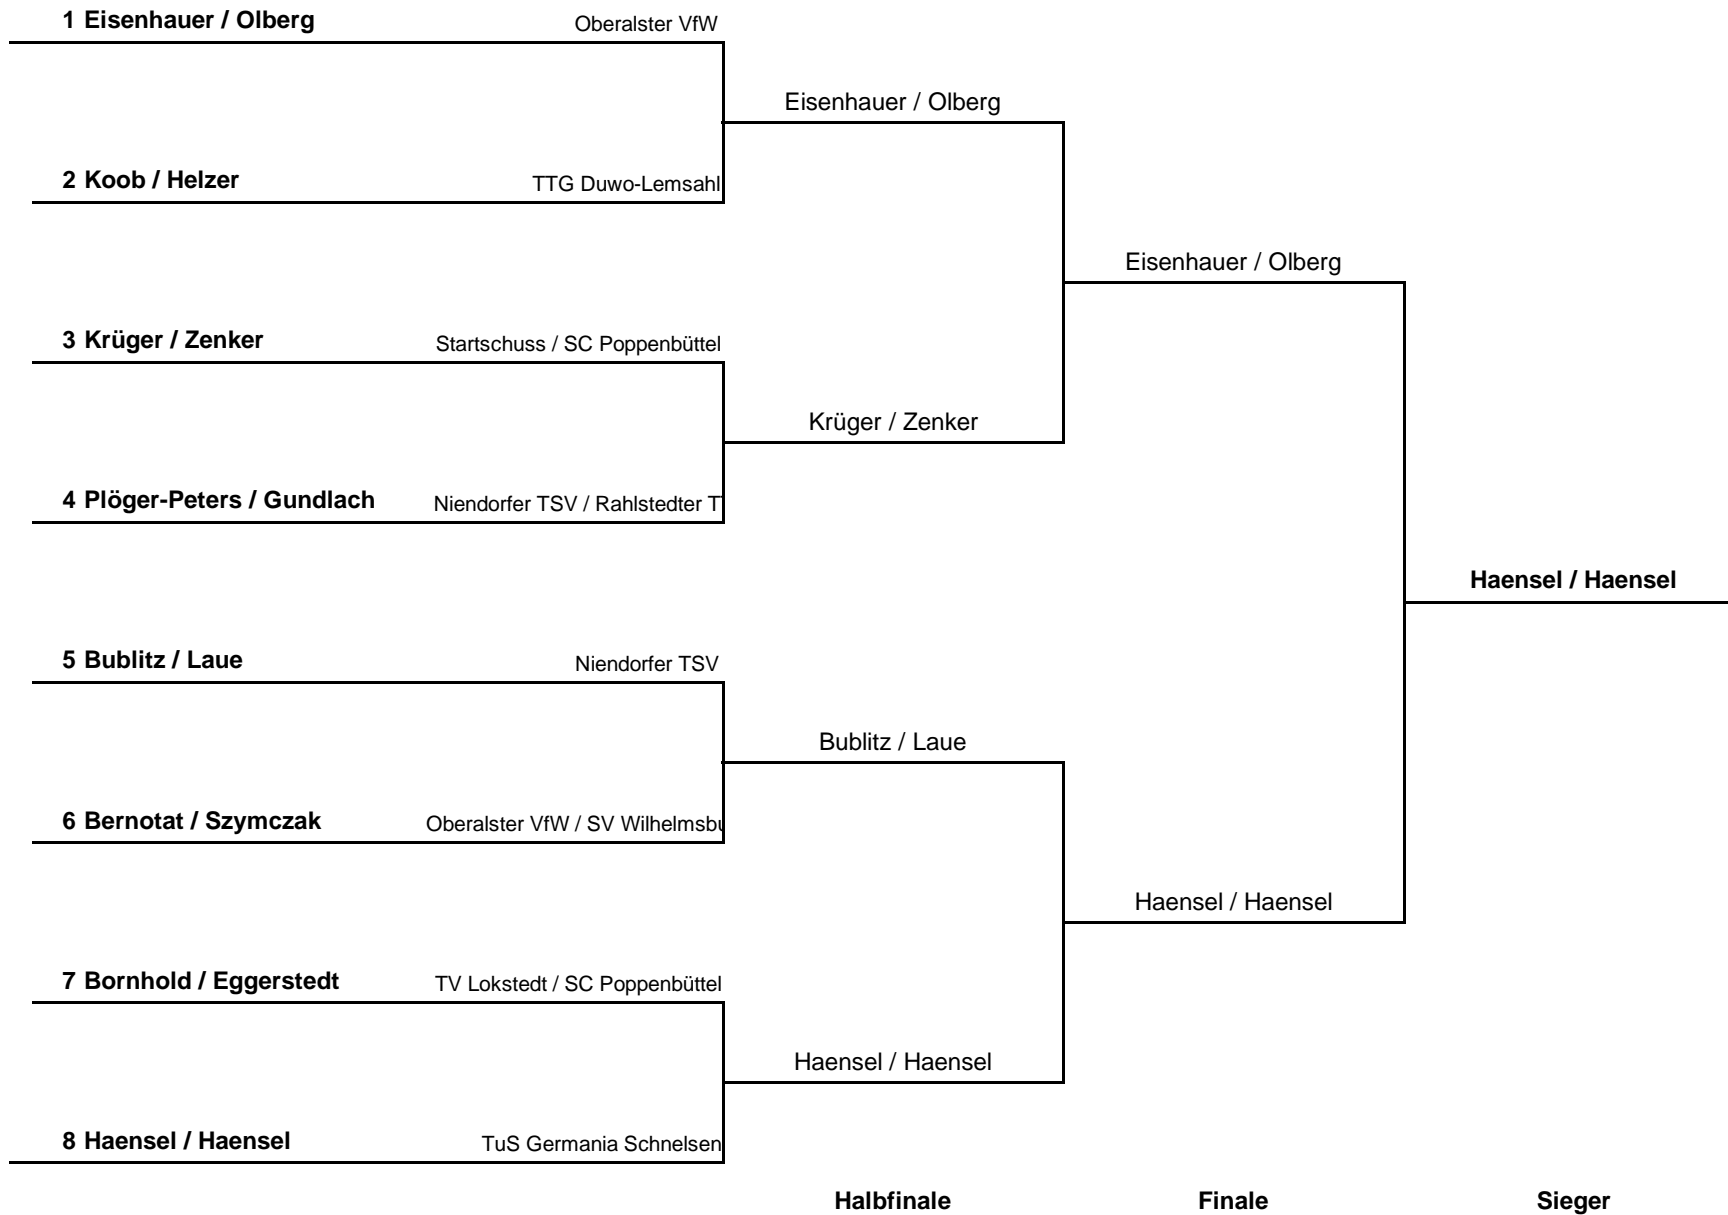

1. Runde:	1 - 3	2 - 4
2. Runde:	1 - 4	2 - 3
3. Runde:	1 - 2	3 - 4

Herren Doppel S50 B

HEM 2018

**Herren Doppel S60-70 B**

**HEM 2018**

**Gemischtes Doppel S40-50 B**

**HEM 2018**

**Gemischtes Doppel S60-75 B**