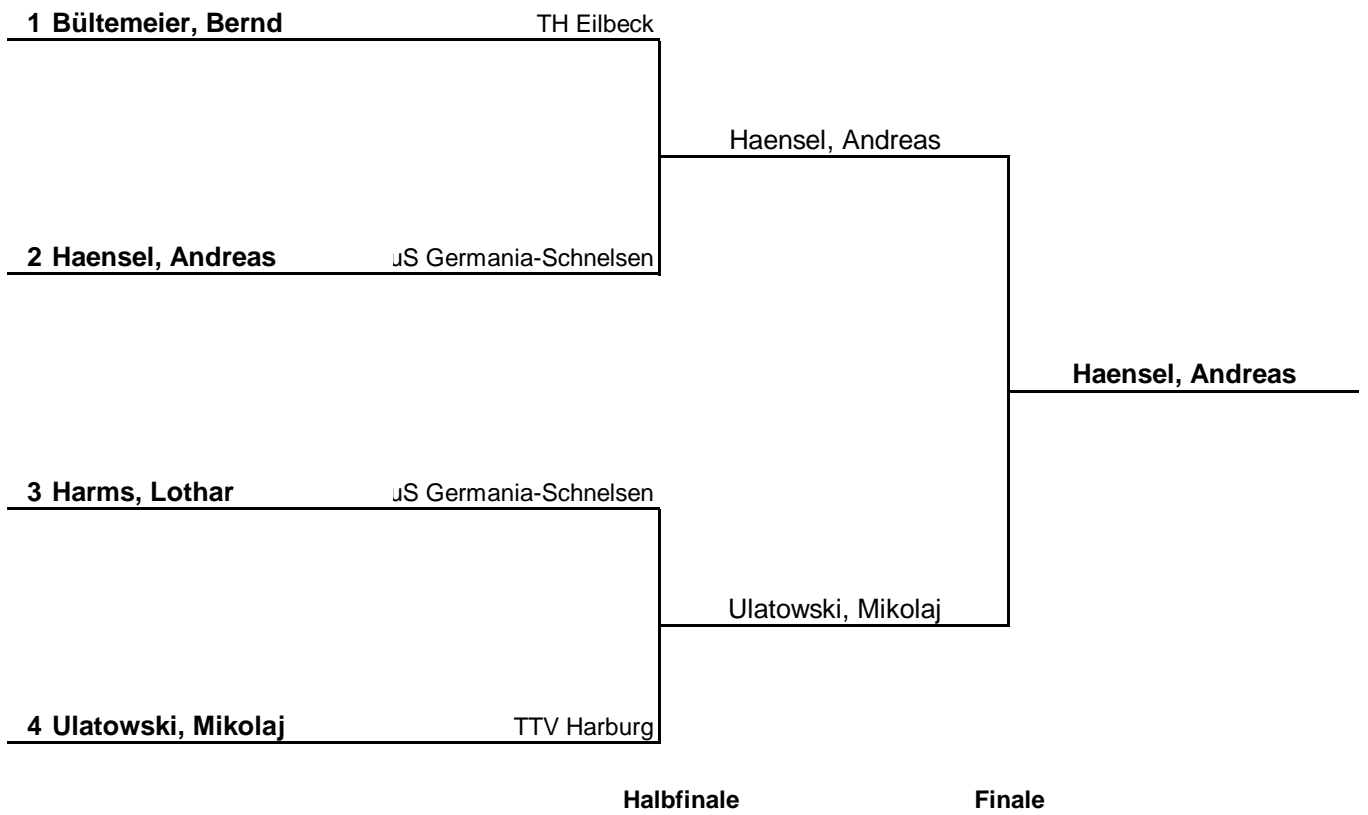

Vorrundengruppen Herren Einzel S60 B

HEM 2018

Gruppe 1		1	2	3	4	Sätze	Spiele	Platz
1	Laue, Rainer Niendorfer TSV		0 : 3	1 : 3	3 : 0	4 : 6	1 : 2	3.
2	Bültemeier, Bernd TH Eilbeck	3 : 0		3 : 1	3 : 0	9 : 1	3 : 0	1.
3	Harms, Lothar TuS Germania-Schnelsen	3 : 1	1 : 3		3 : 0	7 : 4	2 : 1	2.
4	Slachcinski, Michael SG Eidelstedt-Lurup	0 : 3	0 : 3	0 : 3		0 : 9	0 : 3	4.

Gruppe 2		1	2	3	4	Sätze	Spiele	Platz
1	Ulatowski, Mikolaj TTV Harburg		3 : 1	3 : 1	:	6 : 2	2 : 0	1.
2	Haensel, Andreas TuS Germania-Schnelsen	1 : 3		3 : 1	:	4 : 4	1 : 1	2.
3	Helzer, Ottmar TTG Duwo-Lemsahl	1 : 3	1 : 3		:	2 : 6	0 : 2	3.
4	---	:	:	:		:	:	

1. Runde:	1 - 3
2. Runde:	2 - 3
3. Runde:	1 - 2