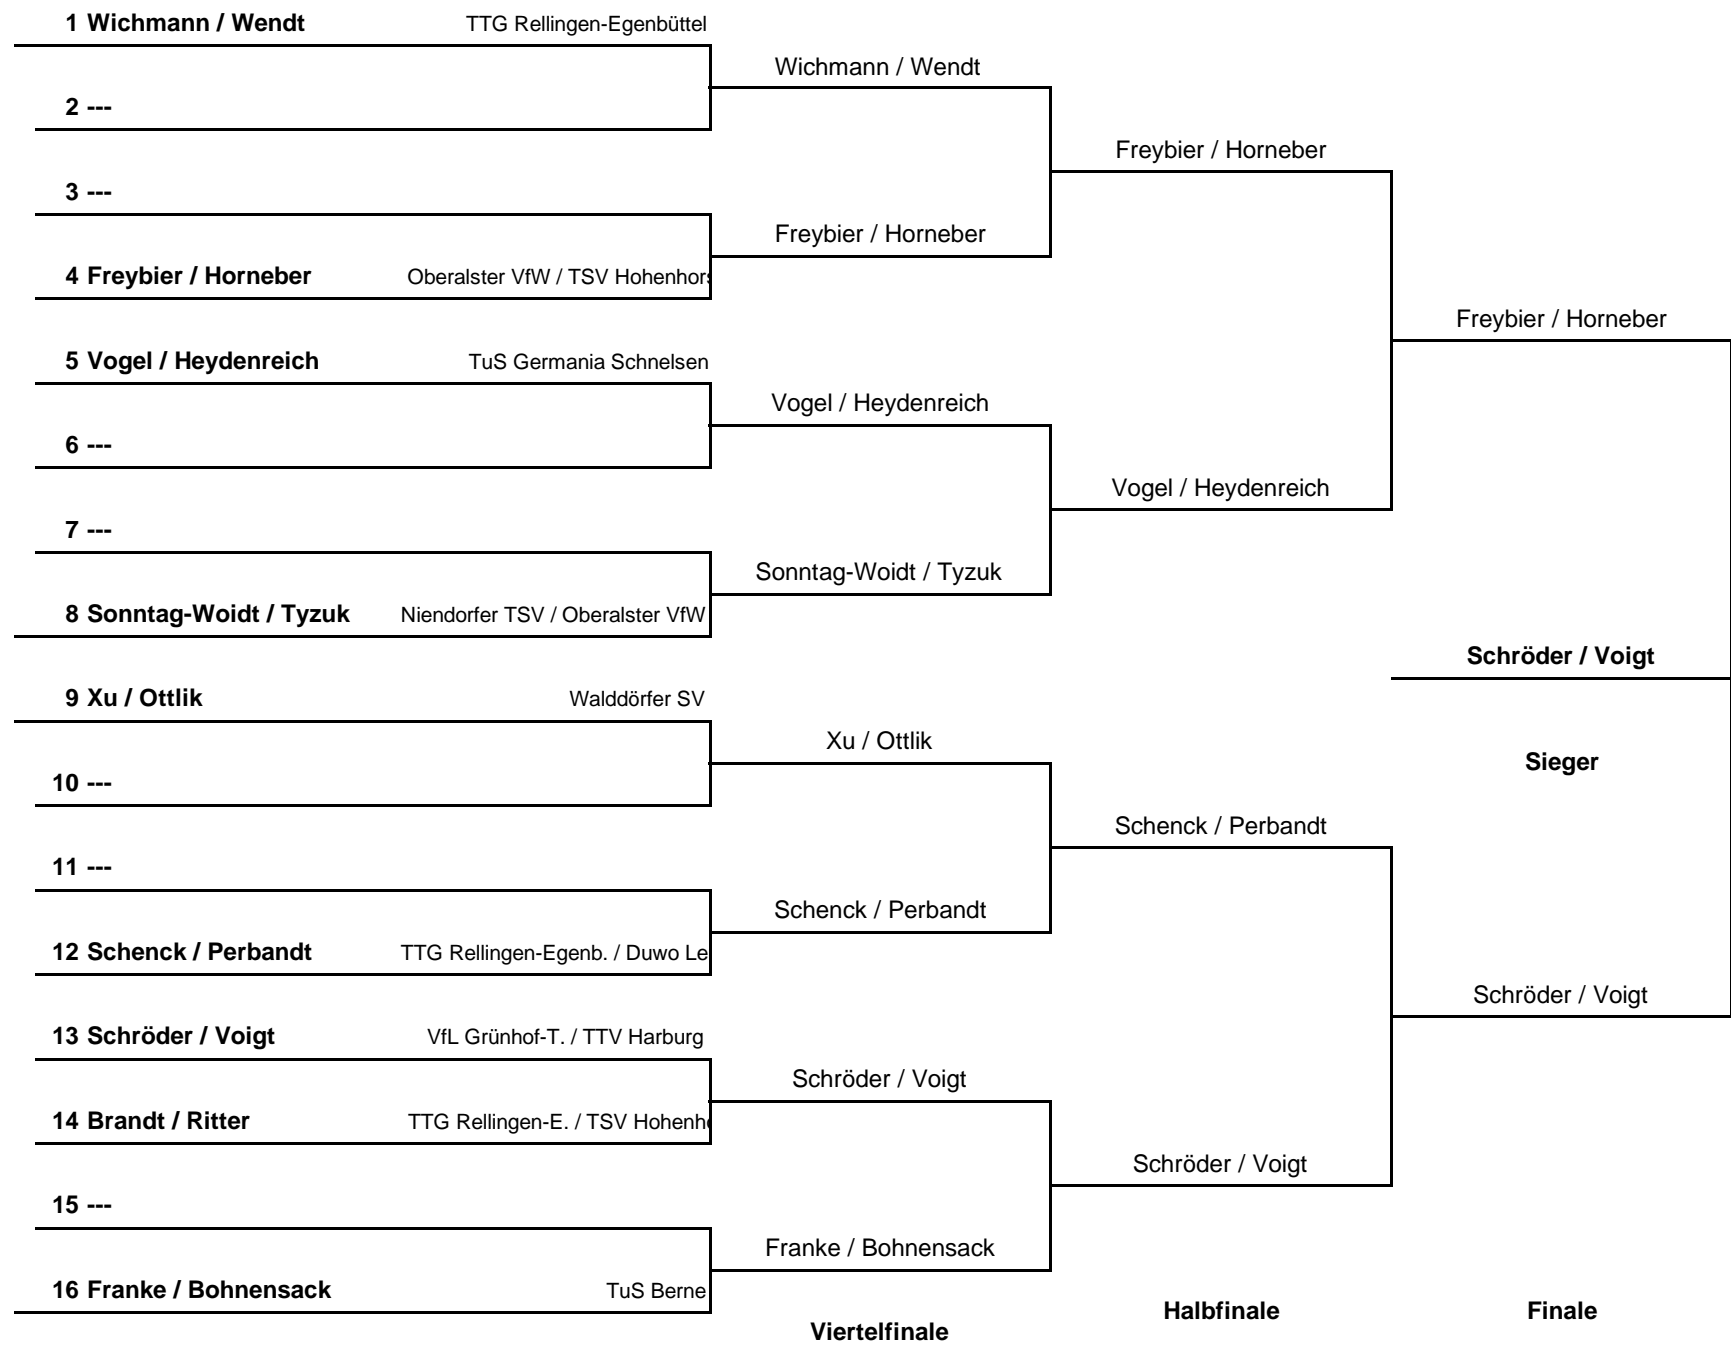

1. Runde:	1 - 3	2 - 4
2. Runde:	1 - 4	2 - 3
3. Runde:	1 - 2	3 - 4

Herren Doppel S50 B

HEM 2018

**Herren Doppel S60-70 B**

**HEM 2018**

**Gemischtes Doppel S40-50 B**

**HEM 2018**

**Gemischtes Doppel S60-75 B**