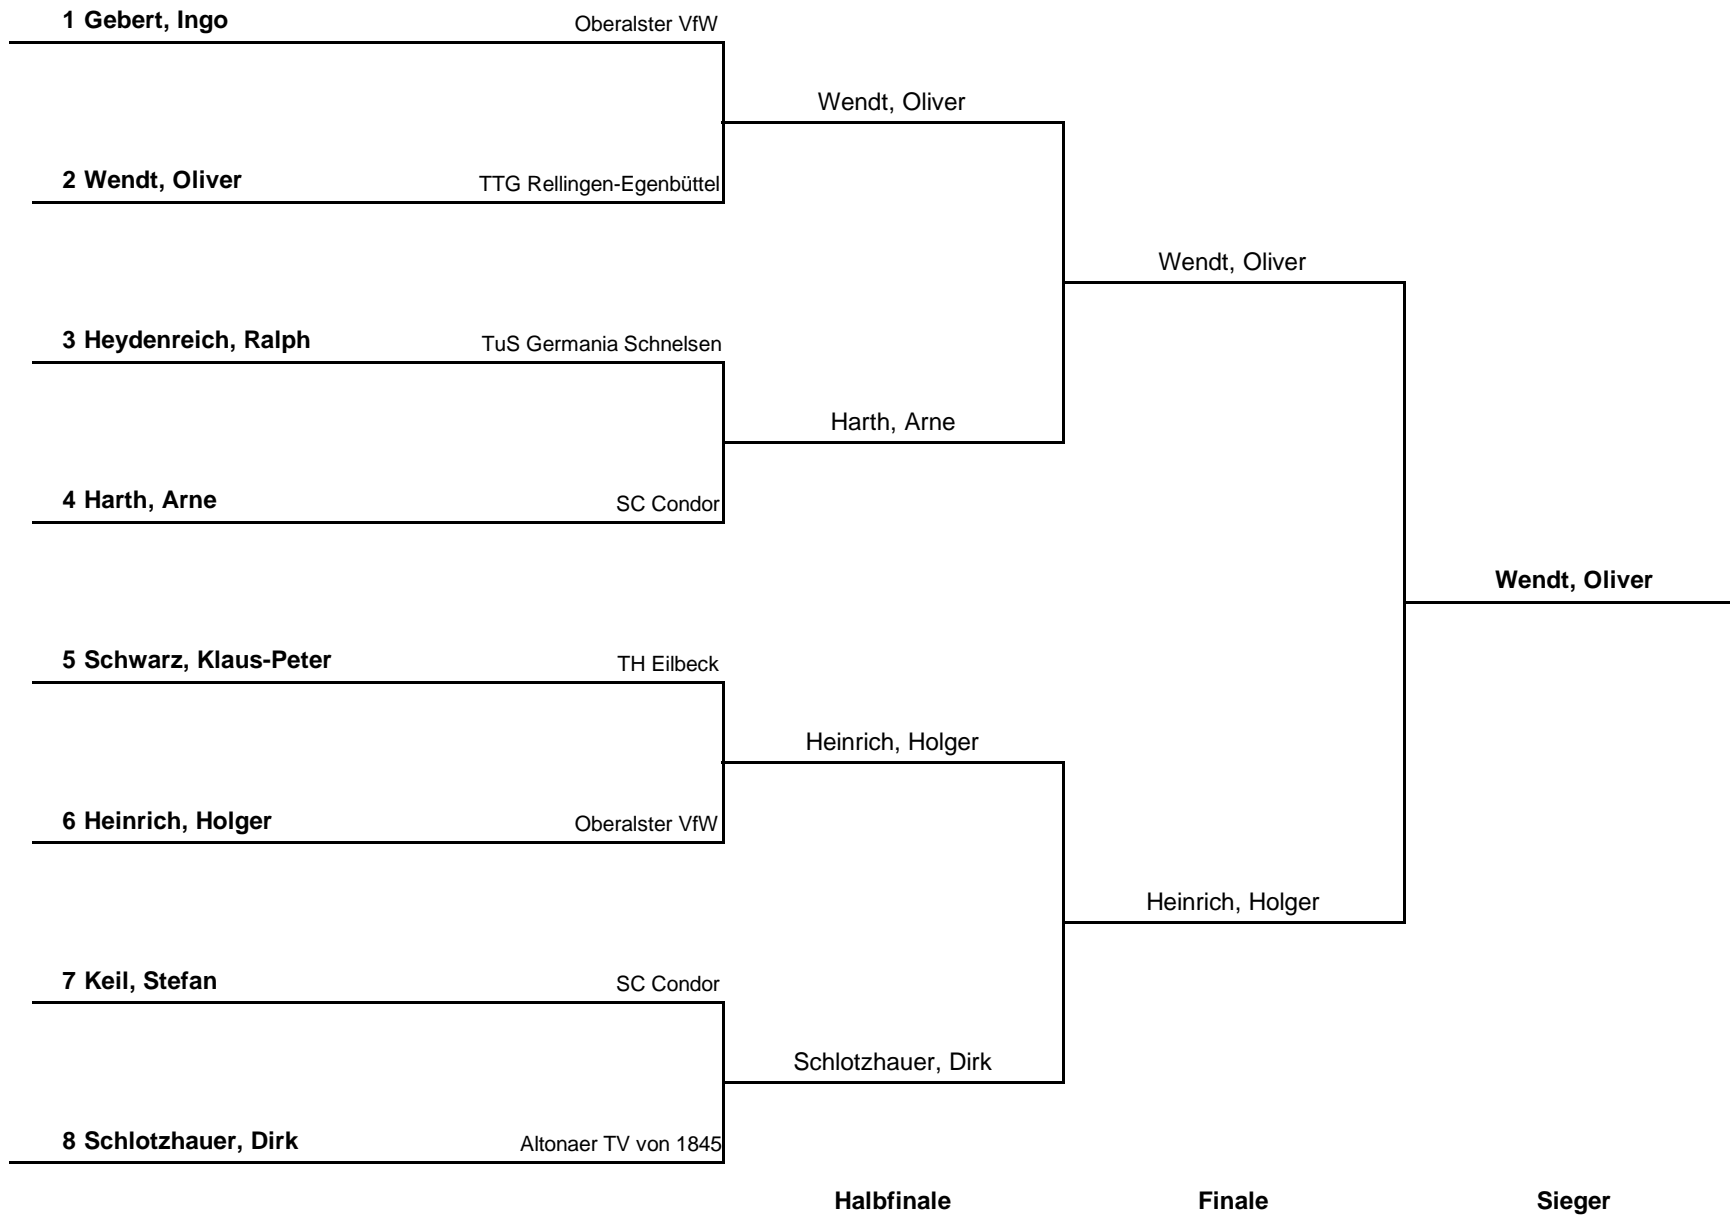

Vorrundengruppen Herren Einzel S50 B

HEM 2018

Gruppe 1		1	2	3	4	Sätze	Spiele	Platz
1	Wendt, Oliver TTG Rellingen-Egenbüttel		2 : 3	3 : 0	3 : 0	8 : 3	2 : 1	2.
2	Schlotzhauer, Dirk Altonaer TV von 1845	3 : 2		3 : 0	3 : 0	9 : 2	3 : 0	1.
3	Brockmann, Sven TV Lokstedt	0 : 3	0 : 3		3 : 1	3 : 7	1 : 2	3.
4	Horneber, Hannsjörg TSV Hohenhorst	0 : 3	0 : 3	1 : 3		1 : 9	0 : 3	4.

Gruppe 2		1	2	3	4	Sätze	Spiele	Platz
1	Ottlik, Kai Walddörfer SV		3 : 0	0 : 3	1 : 3	4 : 6	1 : 2	3.
2	Nachbaur, Siegbert TV Lokstedt	0 : 3		3 : 0	0 : 3	3 : 6	1 : 2	4.
3	Heydenreich, Ralph TuS Germania Schnelsen	3 : 0	0 : 3		2 : 3	5 : 6	1 : 2	2.
4	Schwarz, Klaus-Peter TH Eilbeck	3 : 1	3 : 0	3 : 2		9 : 3	3 : 0	1.

Gruppe 3		1	2	3	4	Sätze	Spiele	Platz
1	Harth, Arne SC Condor		3 : 0	3 : 1	3 : 2	9 : 3	3 : 0	1.
2	Heinrich, Holger Oberalster VfW	0 : 3		3 : 0	3 : 1	6 : 4	2 : 1	2.
3	Ehrig, André Walddörfer SV	1 : 3	0 : 3		0 : 3	1 : 9	0 : 3	4.
4	Grünert, Thomas TuRa Harksheide	2 : 3	1 : 3	3 : 0		6 : 6	1 : 2	3.

Gruppe 4		1	2	3	4	Sätze	Spiele	Platz
1	Gebert, Ingo Oberalster VfW		3 : 0	3 : 0	3 : 0	9 : 0	3 : 0	1.
2	Keil, Stefan SC Condor	0 : 3		3 : 0	3 : 1	6 : 4	2 : 1	2.
3	Ritter, Matthias TSV Hohenhorst	0 : 3	0 : 3		3 : 2	3 : 8	1 : 2	3.
4	Brenner, Markus SC Poppenbüttel	0 : 3	1 : 3	2 : 3		3 : 9	0 : 3	4.

1. Runde:	1 - 3	2 - 4
2. Runde:	1 - 4	2 - 3
3. Runde:	1 - 2	3 - 4

Herren Einzel S50 B (Endrunde)

HEM 2018