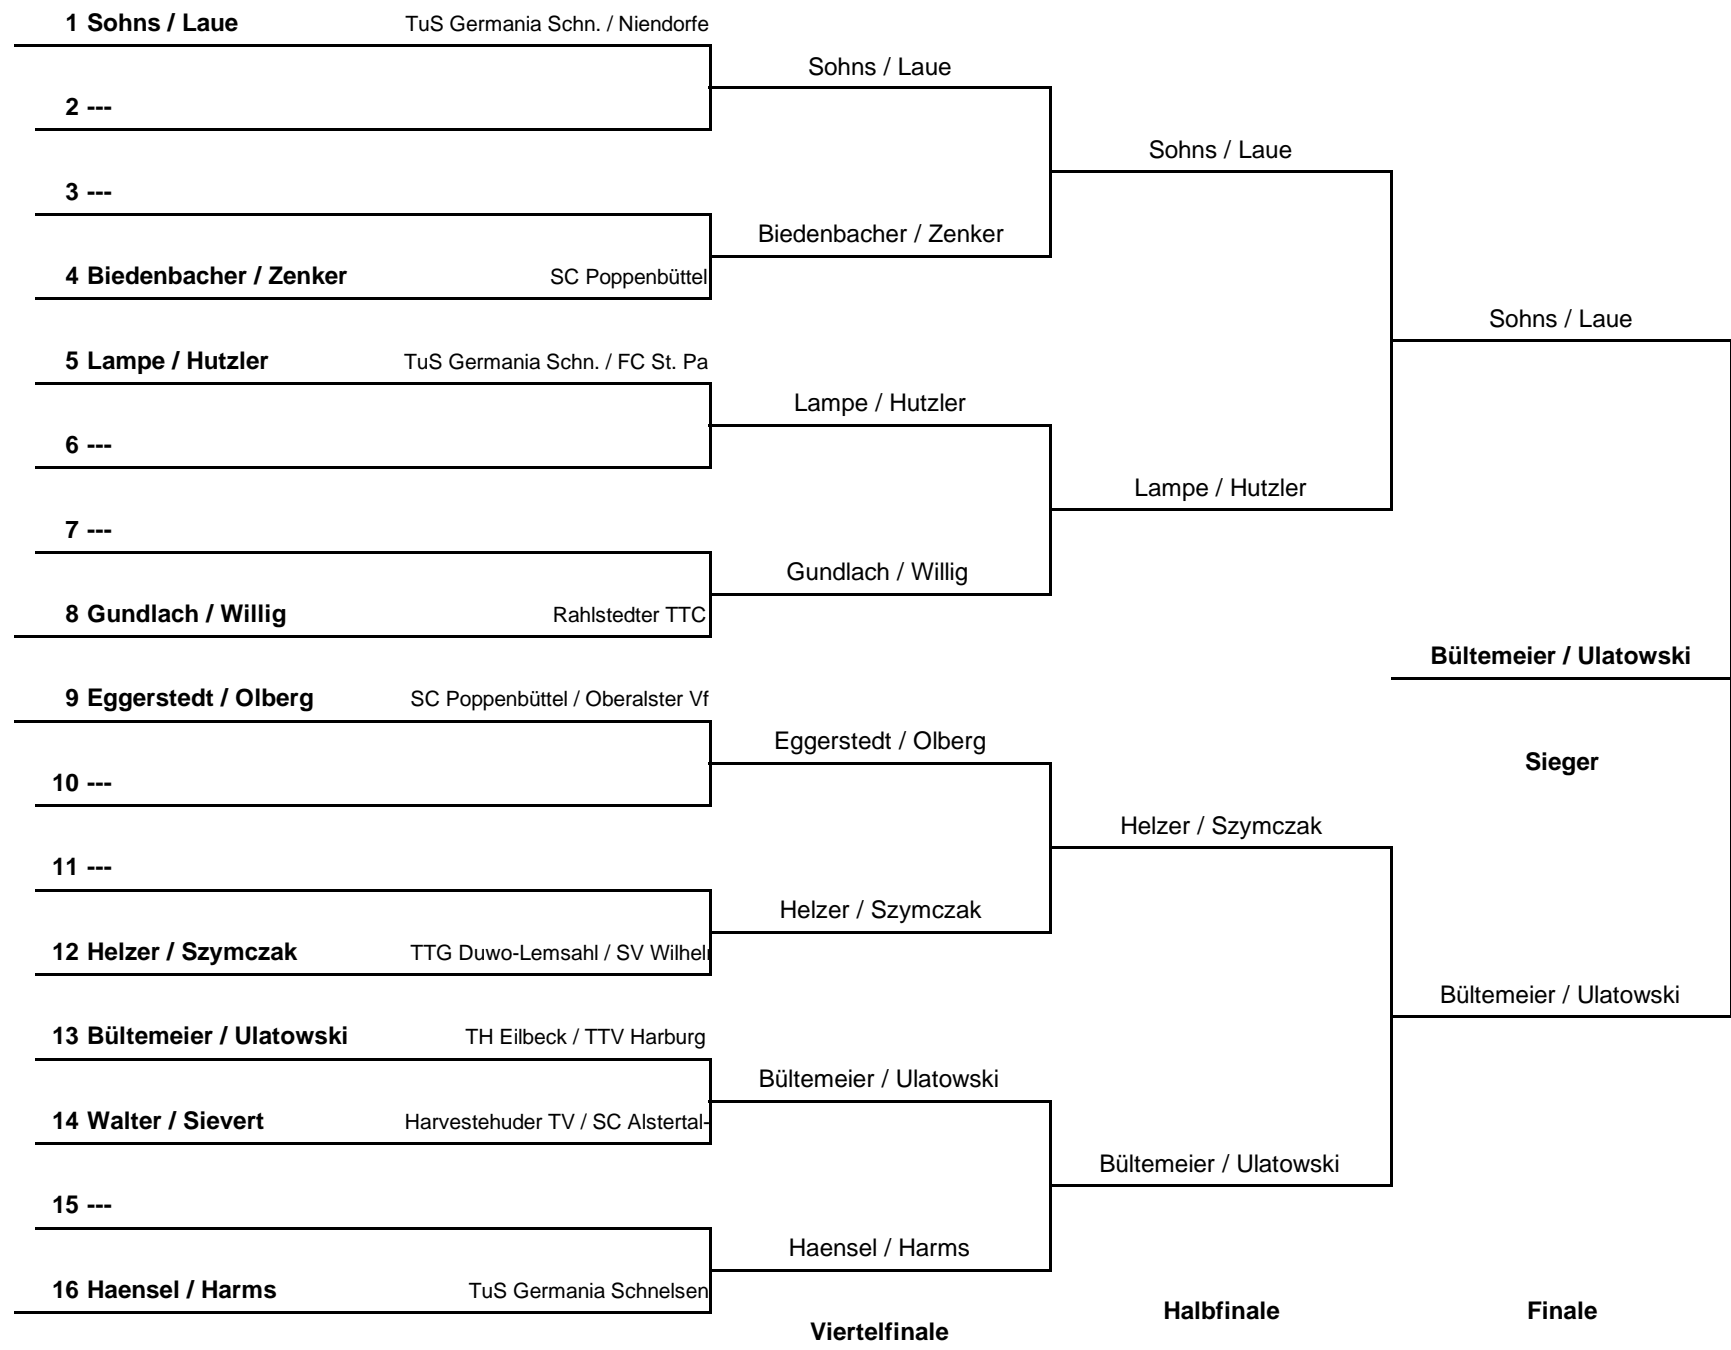

1. Runde:	1 - 3	2 - 4
2. Runde:	1 - 4	2 - 3
3. Runde:	1 - 2	3 - 4

Herren Doppel S50 B

HEM 2018

**Herren Doppel S60-70 B**

**HEM 2018**

**Gemischtes Doppel S40-50 B**

**HEM 2018**

**Gemischtes Doppel S60-75 B**