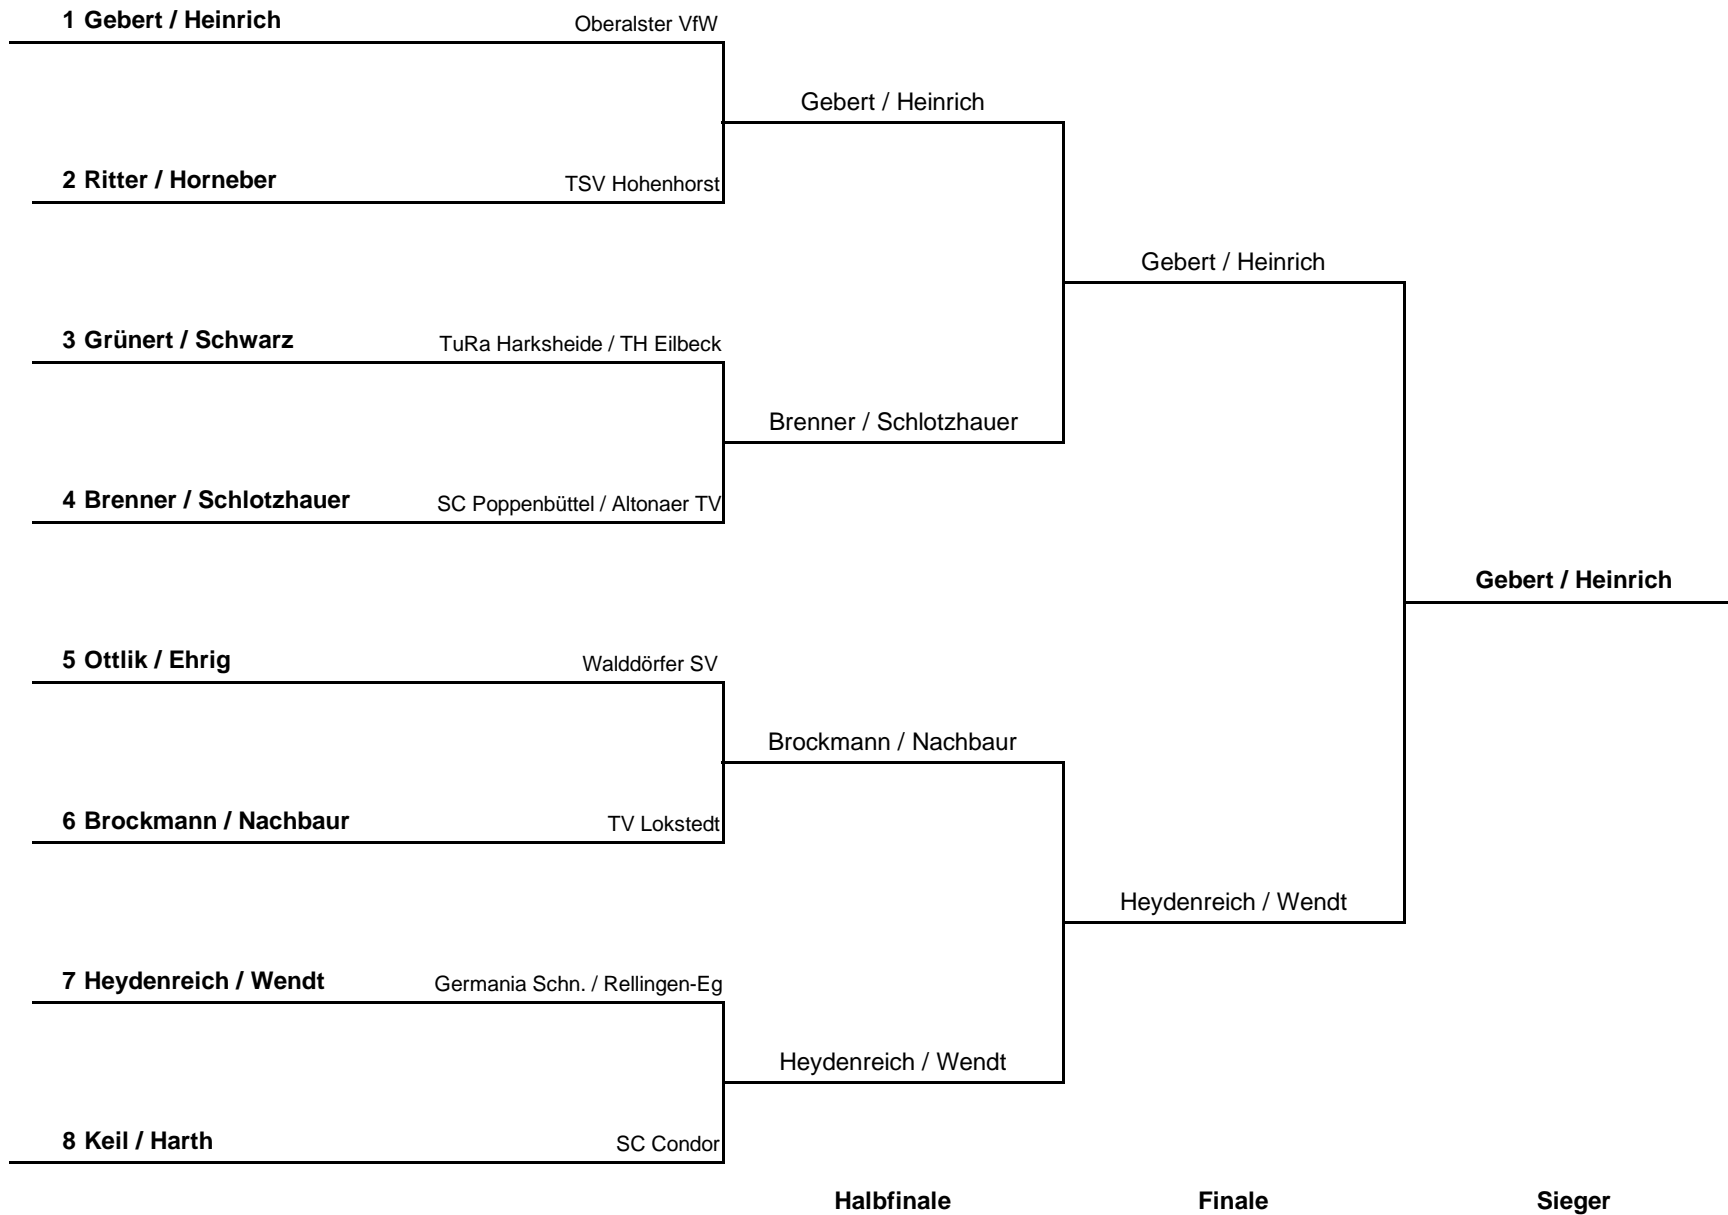

Herren Doppel S50 B

HEM 2018