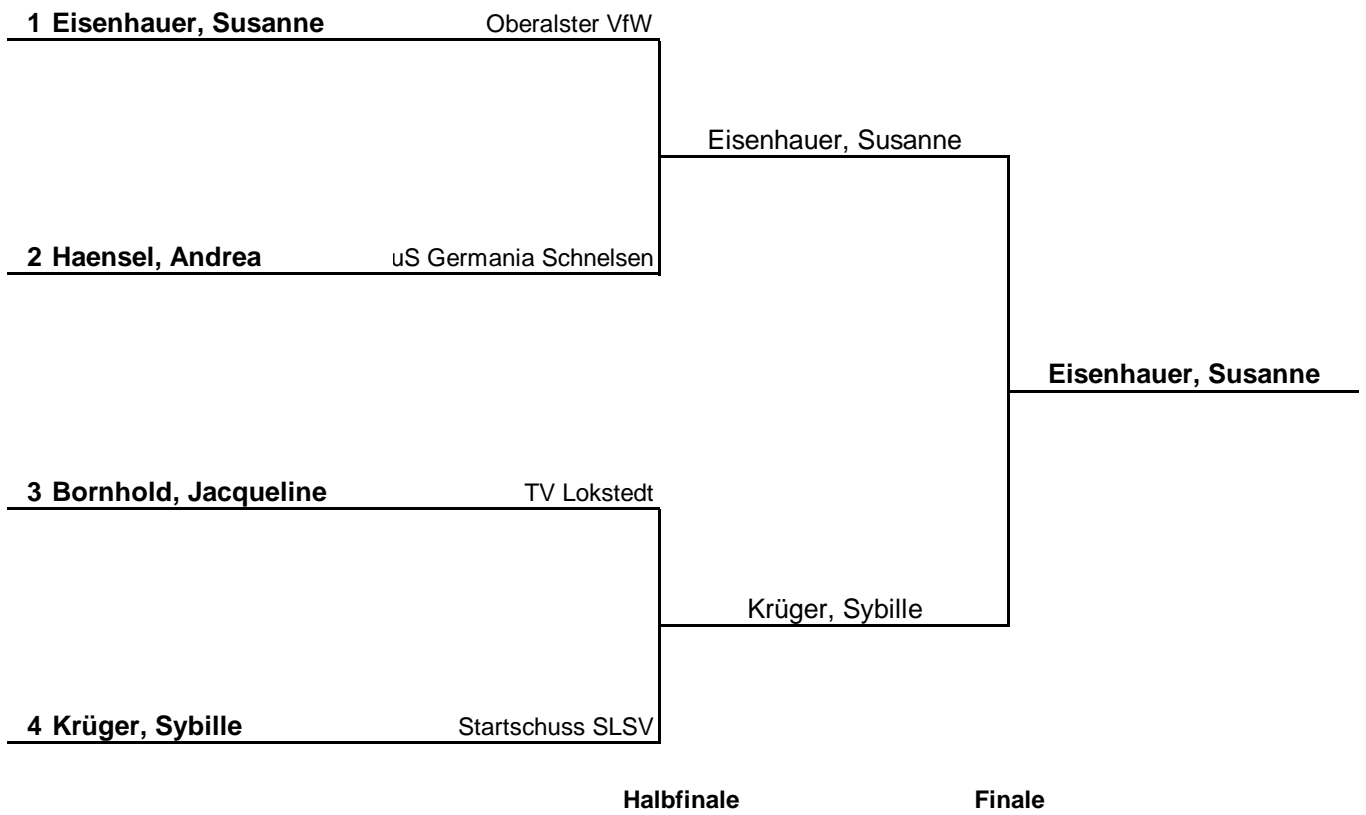

Vorrundengruppen Damen Einzel S60-75 B

HEM 2018

Gruppe 1			1	2	3	4	Sätze	Spiele	Platz
1	Eisenhauer, Susanne	Oberalster VfW		3 : 0	3 : 0	3 : 0	9 : 0	3 : 0	1.
2	Plöger-Peters, Frauke	Niendorfer TSV	0 : 3		3 : 1	0 : 3	3 : 7	1 : 2	3.
3	Koob, Ilona	TTG Duwo-Lemsahl	0 : 3	1 : 3		0 : 3	1 : 9	0 : 3	4.
4	Bornhold, Jacqueline	TV Lokstedt	0 : 3	3 : 0	3 : 0		6 : 3	2 : 1	2.

Gruppe 2			1	2	3	4	Sätze	Spiele	Platz
1	Krüger, Sybille	Startschuss SLSV		3 : 0	3 : 0	3 : 0	9 : 0	3 : 0	1.
2	Haensel, Andrea	TuS Germania Schnelsen	0 : 3		3 : 0	3 : 0	6 : 3	2 : 1	2.
3	Bernotat, Doris	Oberalster VfW	0 : 3	0 : 3		2 : 3	2 : 9	0 : 3	4.
4	Bublitz, Brigitte	Niendorfer TSV	0 : 3	0 : 3	3 : 2		3 : 8	1 : 2	3.

1. Runde:	1 - 3	2 - 4
2. Runde:	1 - 4	2 - 3
3. Runde:	1 - 2	3 - 4