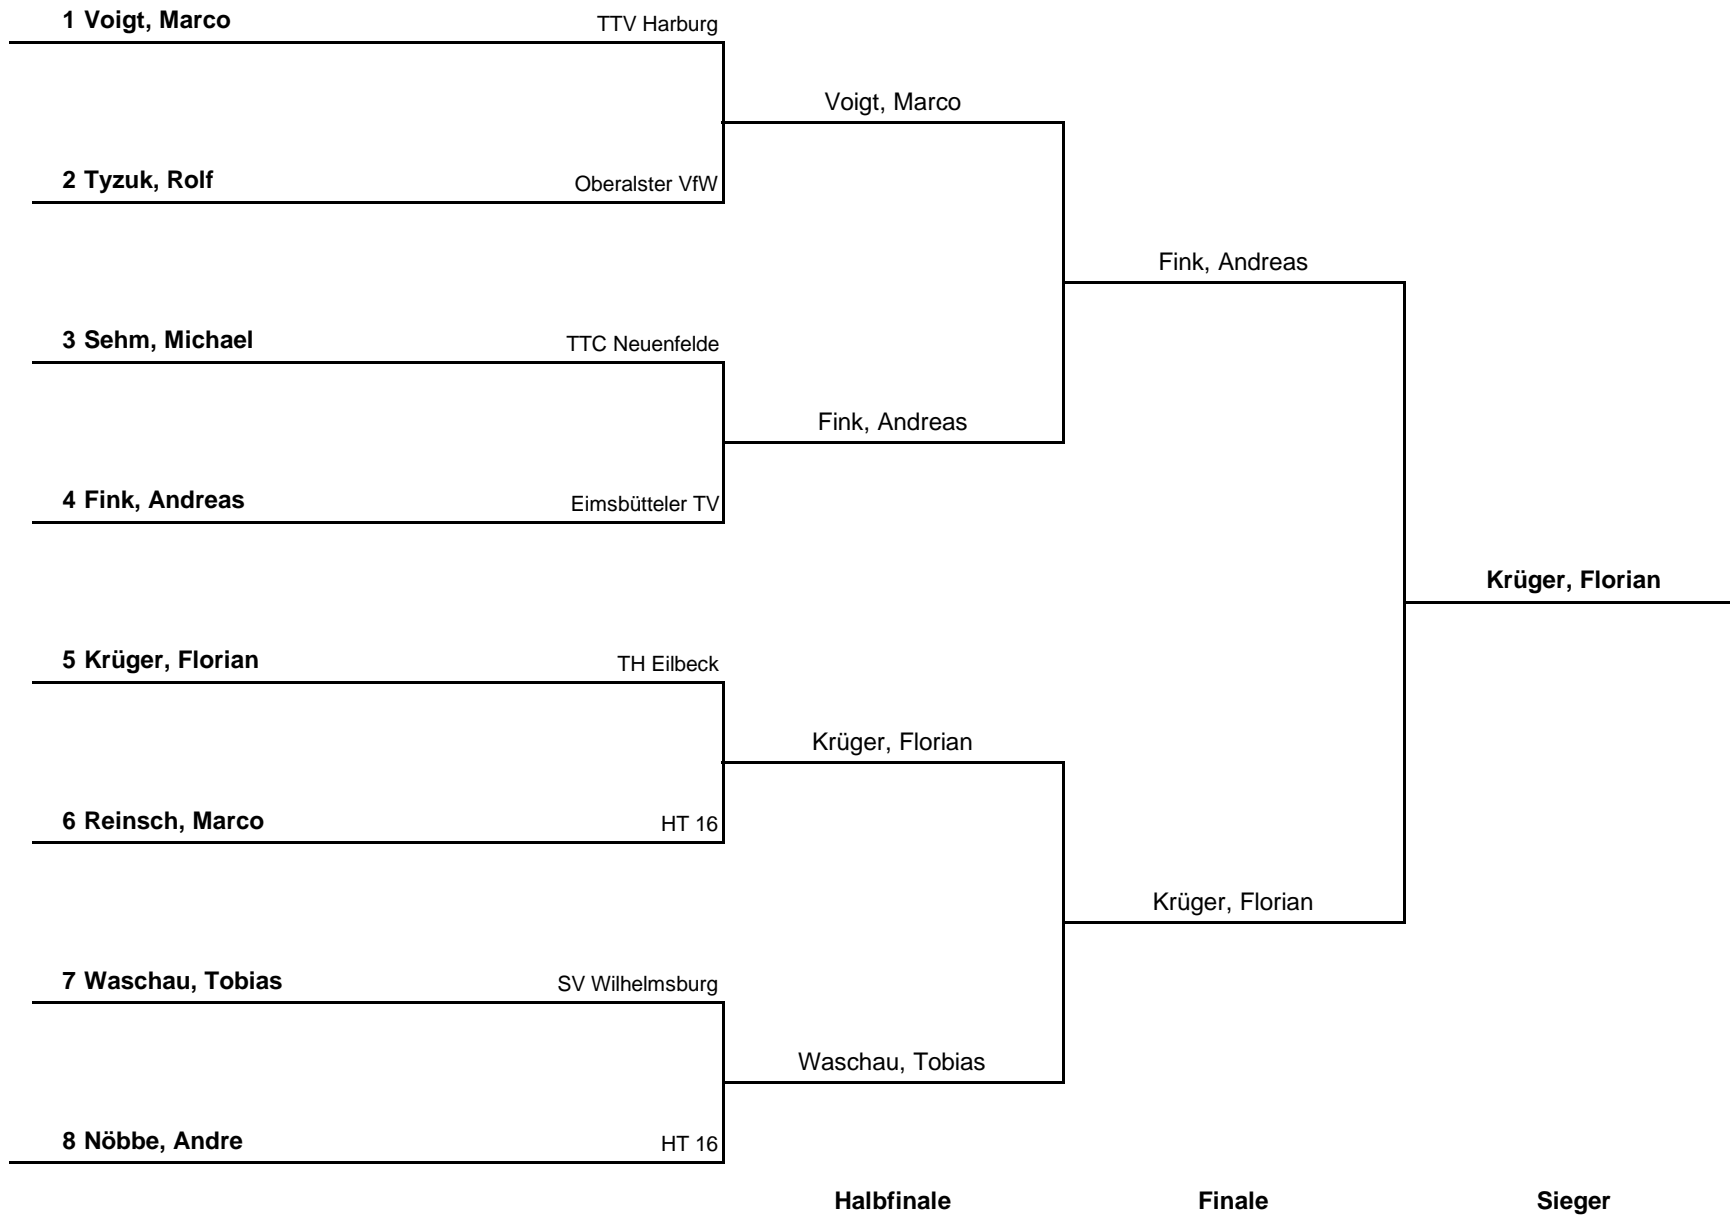

Vorrundengruppen Herren Einzel S40 B

HEM 2018

Gruppe 1		1	2	3	4	Sätze	Spiele	Platz
1	Voigt, Marco TTV Harburg		3 : 2	3 : 0	:	6 : 2	2 : 0	1.
2	Asmussen, Ralf Walddörfer SV	2 : 3		2 : 3	:	4 : 6	0 : 2	3.
3	Reinsch, Marco Hamburger Turnerschaft von 1816	0 : 3	3 : 2		:	3 : 5	1 : 1	2.
4	---	:	:	:		:	:	

Gruppe 2		1	2	3	4	Sätze	Spiele	Platz
1	Nöbbe, Andre Hamburger Turnerschaft von 1816		3 : 1	3 : 0	:	6 : 1	2 : 0	1.
2	Foth, André Walddörfer SV	1 : 3		2 : 3	:	3 : 6	0 : 2	3.
3	Sehm, Michael TTC Neuenfelde	0 : 3	3 : 2		:	3 : 5	1 : 1	2.
4	---	:	:	:		:	:	

Gruppe 3		1	2	3	4	Sätze	Spiele	Platz
1	Perbandt, Sandro TTG Duwo-Lemsahl		2 : 3	2 : 3	:	4 : 6	0 : 2	3.
2	Krüger, Florian TH Eilbeck	3 : 2		3 : 2	:	6 : 4	2 : 0	1.
3	Tyzuk, Rolf Oberalster VfW	3 : 2	2 : 3		:	5 : 5	1 : 1	2.
4	---	:	:	:		:	:	

Gruppe 4		1	2	3	4	Sätze	Spiele	Platz
1	Fink, Andreas Eimsbütteler TV		3 : 1	3 : 0	3 : 0	9 : 1	3 : 0	1.
2	Waschau, Tobias SV Wilhelmsburg	1 : 3		3 : 0	3 : 0	7 : 3	2 : 1	2.
3	Bohnensack, Sven TuS Berne	0 : 3	0 : 3		3 : 0	3 : 6	1 : 2	3.
4	Köhler, Steve SC Poppenbüttel	0 : 3	0 : 3	0 : 3		0 : 9	0 : 3	4.

1. Runde:	1 - 3	2 - 4
2. Runde:	1 - 4	2 - 3
3. Runde:	1 - 2	3 - 4

Herren Einzel S40 B (Endrunde)

HEM 2018