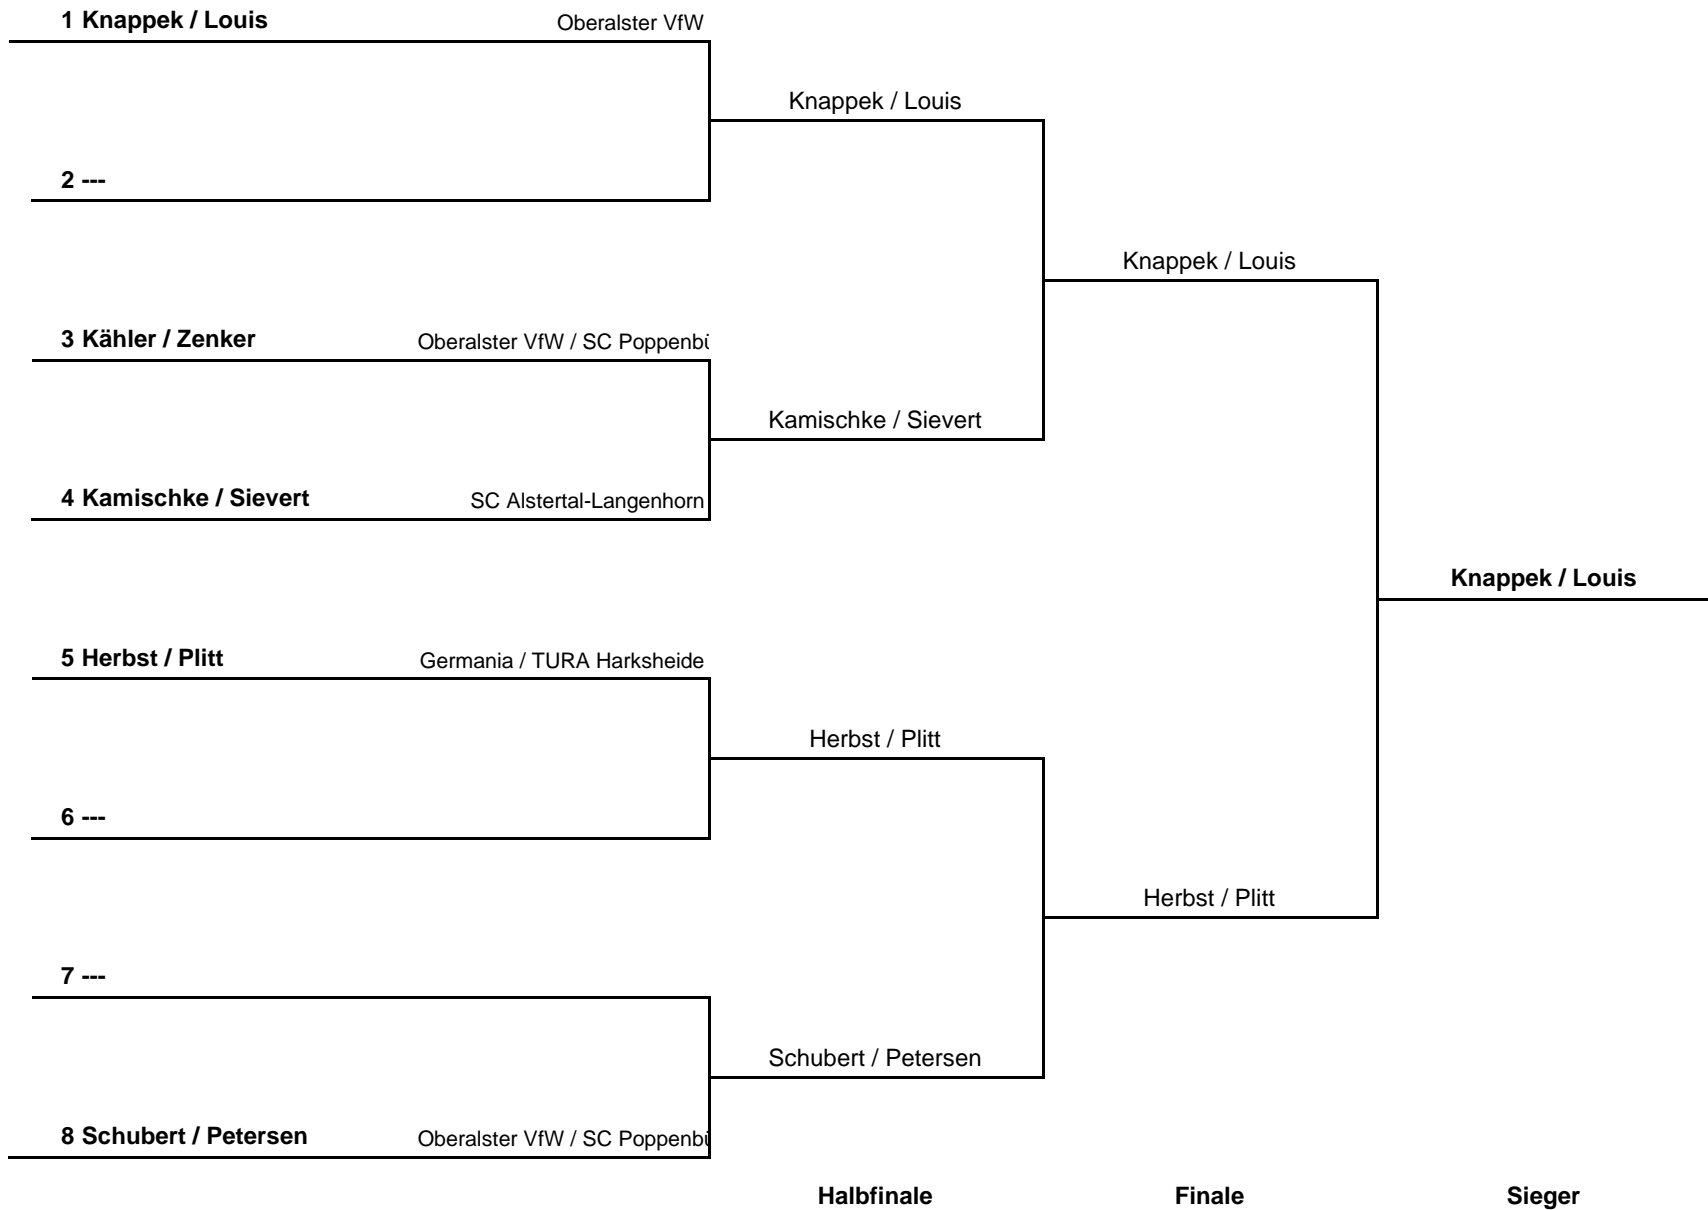

Herren Doppel S65 A

HEM 2017

Damen Doppel S60/65 A

HEM 2017

Gruppe 1		1	2	3	4	Sätze	Spiele	Platz
1	Kochanski / Hytrek FC Voran Ohe / Niendorfer TSV		3 : 0	3 : 0	:	6 : 0	2 : 0	1.
2	Richert / Thöl SG Eidelstedt-Lurup	0 : 3		2 : 3	:	2 : 6	0 : 2	3.
3	Bernotat / Staab Oberalster VfW / SG Farmsen-Br.	0 : 3	3 : 2		:	3 : 5	1 : 1	2.
4		:	:	:		:	:	

1. Runde:	1 - 3	2 - 4
2. Runde:	1 - 4	2 - 3
3. Runde:	1 - 2	3 - 4