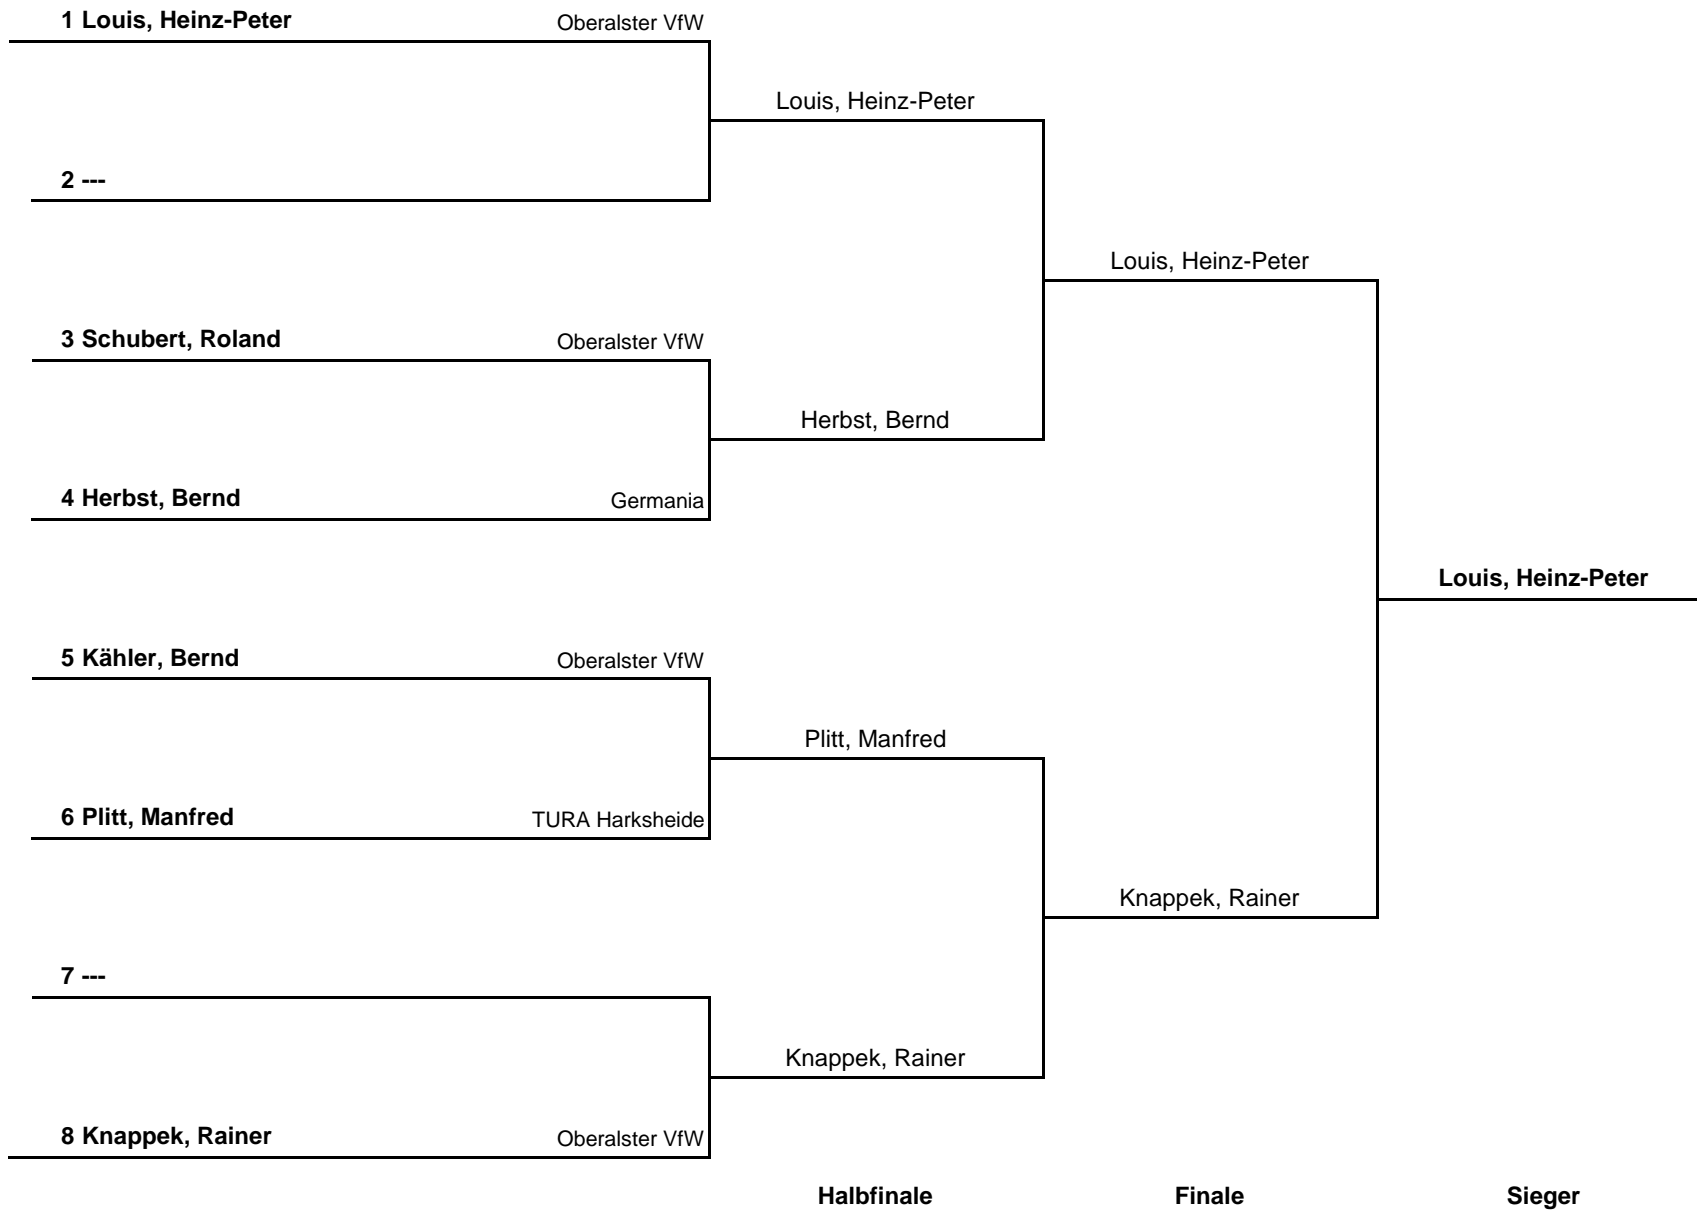

Vorrundengruppen Herren Einzel S65 A

HEM 2017

Gruppe 1		1	2	3	4	Sätze	Spiele	Platz
1	Louis, Heinz-Peter Oberalster VfW		3 : 1	3 : 1	3 : 0	9 : 2	3 : 0	1.
2	Kamischke, Peter SC Alstertal-Langenhorn	1 : 3		0 : 3	3 : 2	4 : 8	1 : 2	3.
3	Plitt, Manfred TURA Harksheide	1 : 3	3 : 0		3 : 0	7 : 3	2 : 1	2.
4	Zenker, Klaus SC Poppenbüttel	0 : 3	2 : 3	0 : 3		2 : 9	0 : 3	4.

Gruppe 2		1	2	3	4	Sätze	Spiele	Platz
1	Knappek, Rainer Oberalster VfW		3 : 0	3 : 0	:	6 : 0	2 : 0	1.
2	Petersen, Takis SC Poppenbüttel	0 : 3		0 : 3	:	0 : 6	0 : 2	3.
3	Schubert, Roland Oberalster VfW	0 : 3	3 : 0		:	3 : 3	1 : 1	2.
4	---	:	:	:		:	:	

Gruppe 3		1	2	3	4	Sätze	Spiele	Platz
1	Kähler, Bernd Oberalster VfW		0 : 3	3 : 0	:	3 : 3	1 : 1	2.
2	Herbst, Bernd Germania	3 : 0		3 : 0	:	6 : 0	2 : 0	1.
3	Sievert, Manfred SC Alstertal-Langenhorn	0 : 3	0 : 3		:	0 : 6	0 : 2	3.
4	---	:	:	:		:	:	

1. Runde:	1 - 3	2 - 4
2. Runde:	1 - 4	2 - 3
3. Runde:	1 - 2	3 - 4

NEM: 4 Plätze

Herren Einzel S65 A (Endrunde)

HEM 2017