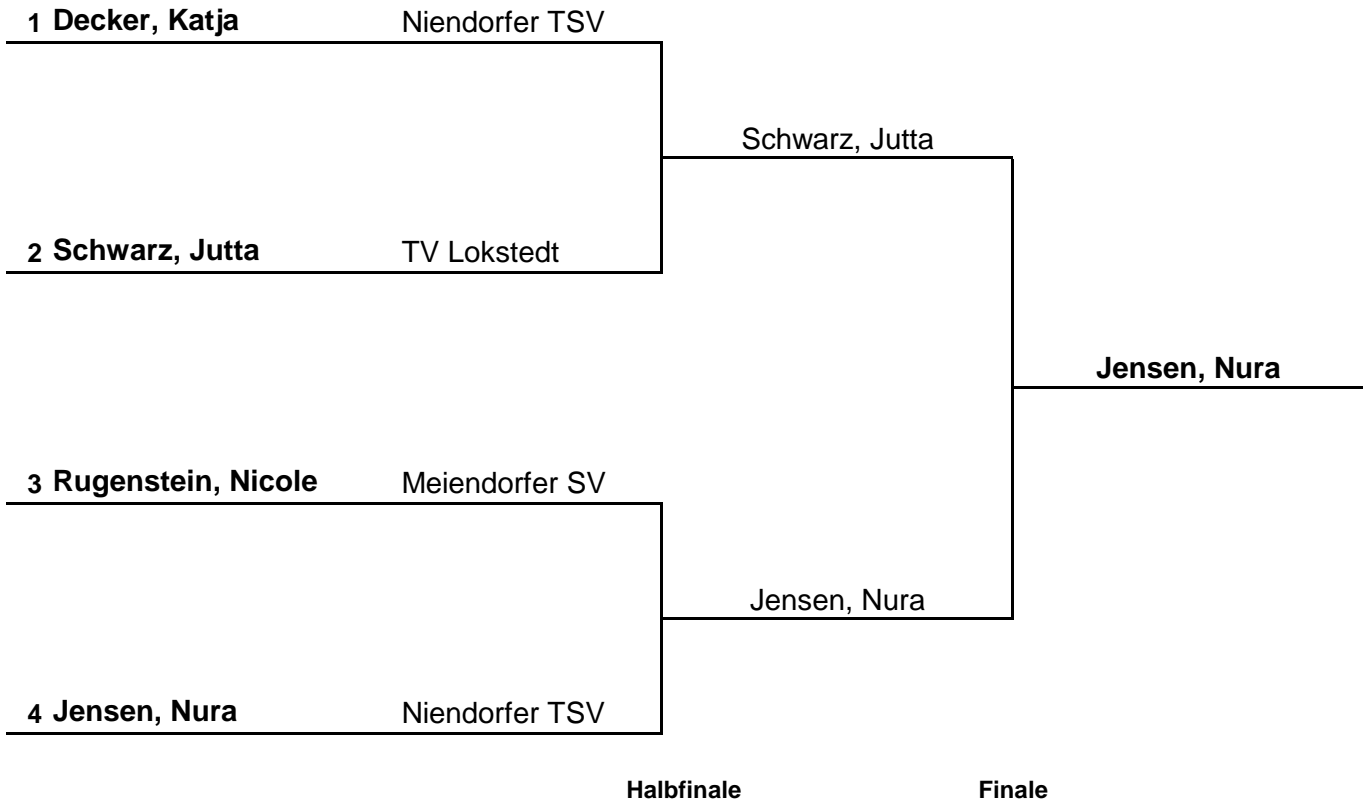

Vorrundengruppen Damen Einzel S40 A

HEM 2017

Gruppe 1		1	2	3	4	Sätze	Spiele	Platz
1	Decker, Katja Niendorfer TSV		3 : 0	3 : 0	:	6 : 0	2 : 0	1.
2	Hahne, Sylvia SC Poppenbüttel	0 : 3		0 : 3	:	0 : 6	0 : 2	3.
3	Rugenstein, Nicole Meiendorfer SV	0 : 3	3 : 0		:	3 : 3	1 : 1	2.
4	---	:	:	:		:	:	

Gruppe 2		1	2	3	4	Sätze	Spiele	Platz
1	Schwarz, Jutta TV Lokstedt		2 : 3	3 : 0	3 : 0	8 : 3	2 : 1	2.
2	Jensen, Nura Niendorfer TSV	3 : 2		3 : 0	3 : 0	9 : 2	3 : 0	1.
3	Heydenreich, Ute SG Eidelstedt-Lurup	0 : 3	0 : 3		2 : 3	2 : 9	0 : 3	4.
4	Bigall, Daniela Grünhof-Tesperhude	0 : 3	0 : 3	3 : 2		3 : 8	1 : 2	3.

1. Runde:	1 - 3	2 - 4
2. Runde:	1 - 4	2 - 3
3. Runde:	1 - 2	3 - 4

NEM: 5 Plätze