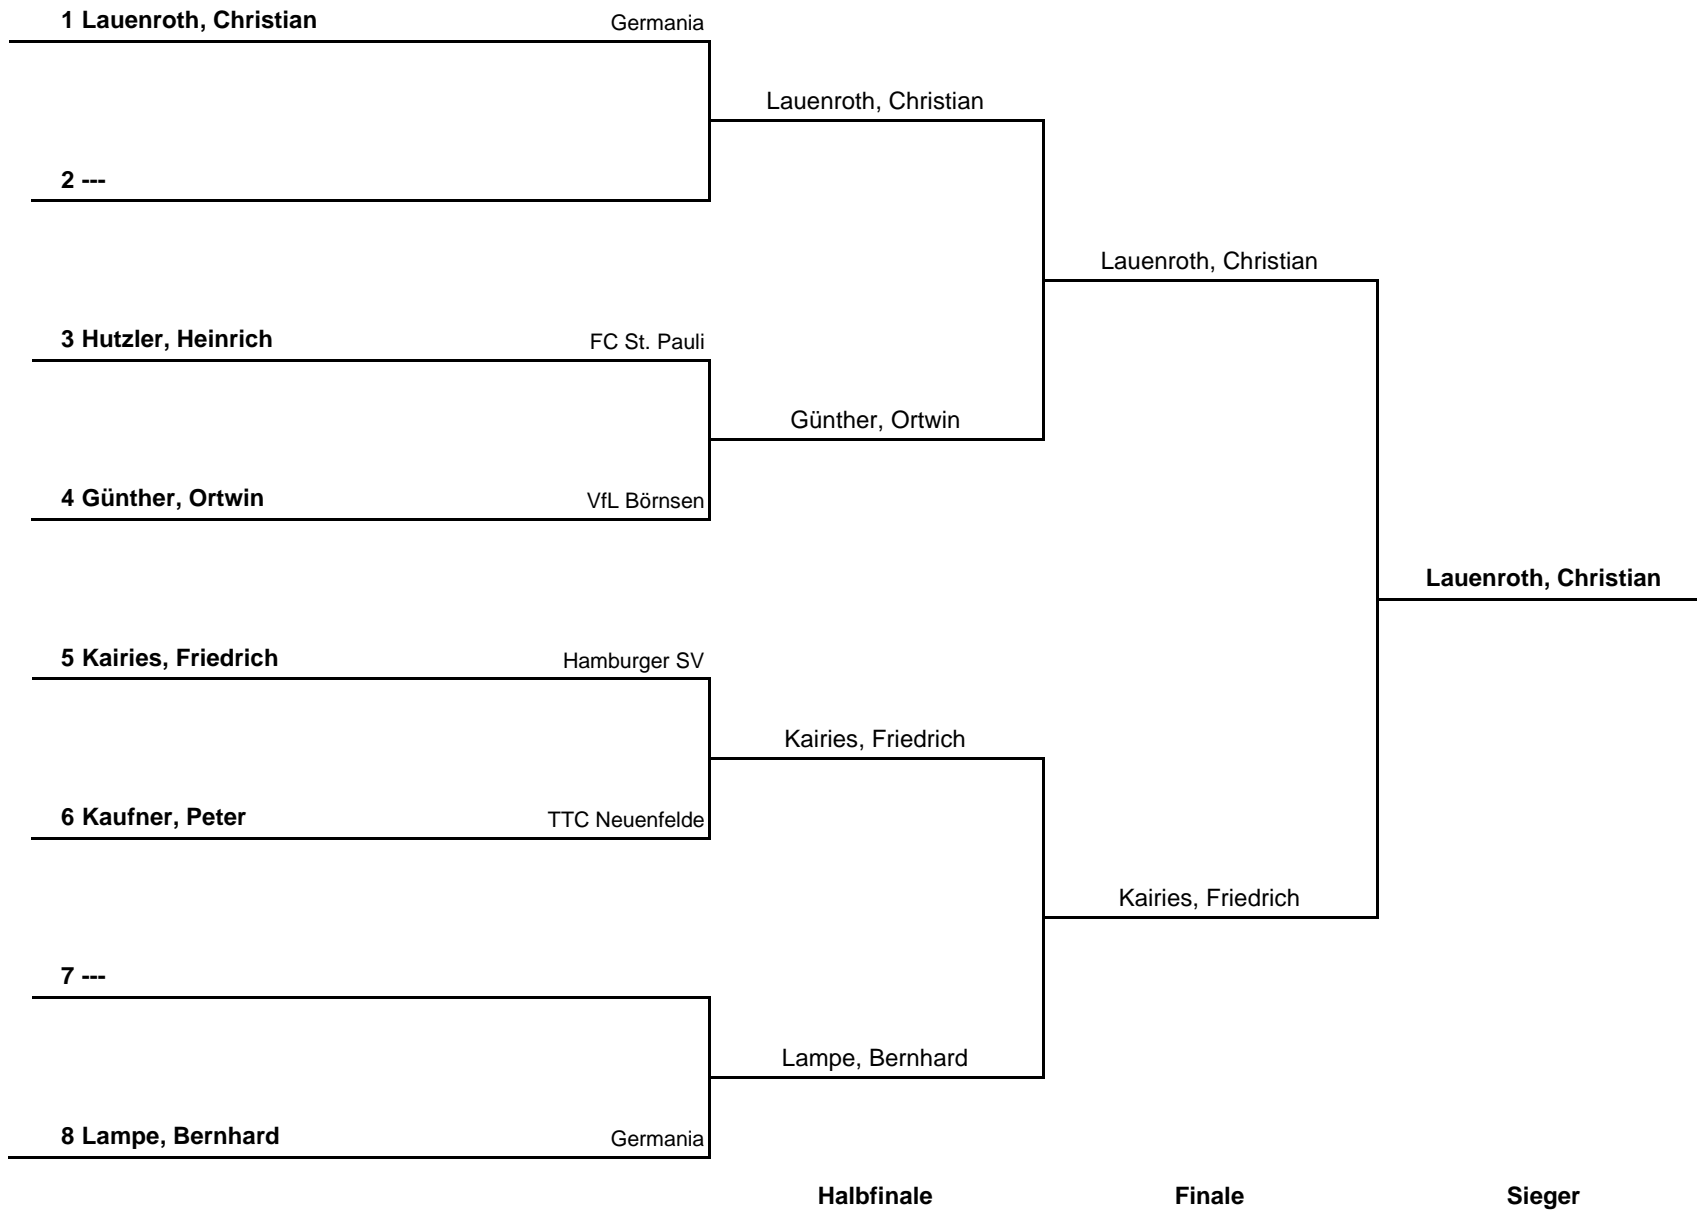

Vorrundengruppen Herren Einzel S70 A

HEM 2017

Gruppe 1			1	2	3	4	Sätze	Spiele	Platz
1	Lauenroth, Christian	Germania		3 : 0	3 : 0	:	6 : 0	2 : 0	1.
2	Gundlach, Holger	Rahlstedter TC	0 : 3		2 : 3	:	2 : 6	0 : 2	3.
3	Kaufner, Peter	TTC Neuenfelde	0 : 3	3 : 2		:	3 : 5	1 : 1	2.
4	---		:	:	:		:	:	

Gruppe 2			1	2	3	4	Sätze	Spiele	Platz
1	Schweda, Klaus	E T V		1 : 3	2 : 3	3 : 1	6 : 7	1 : 2	3.
2	Lampe, Bernhard	Germania	3 : 1		3 : 0	3 : 1	9 : 2	3 : 0	1.
3	Hutzler, Heinrich	FC St. Pauli	3 : 2	0 : 3		3 : 1	6 : 6	2 : 1	2.
4	Hansen, Peter	TTG 207	1 : 3	1 : 3	1 : 3		3 : 9	0 : 3	4.

Gruppe 3			1	2	3	4	Sätze	Spiele	Platz
1	Kairies, Friedrich	Hamburger SV		1 : 3	3 : 1	3 : 0	7 : 4	2 : 1	2.
2	Günther, Ortwin	VfL Bühren	3 : 1		3 : 1	3 : 2	9 : 4	3 : 0	1.
3	Klein, Reinhard	Oberalster VfW	1 : 3	1 : 3		0 : 3	2 : 9	0 : 3	4.
4	Willig, Gunnar	Rahlstedter TC	0 : 3	2 : 3	3 : 0		5 : 6	1 : 2	3.

1. Runde:	1 - 3	2 - 4
2. Runde:	1 - 4	2 - 3
3. Runde:	1 - 2	3 - 4

NEM: 4 Plätze

Herren Einzel S70 A (Endrunde)

HEM 2017