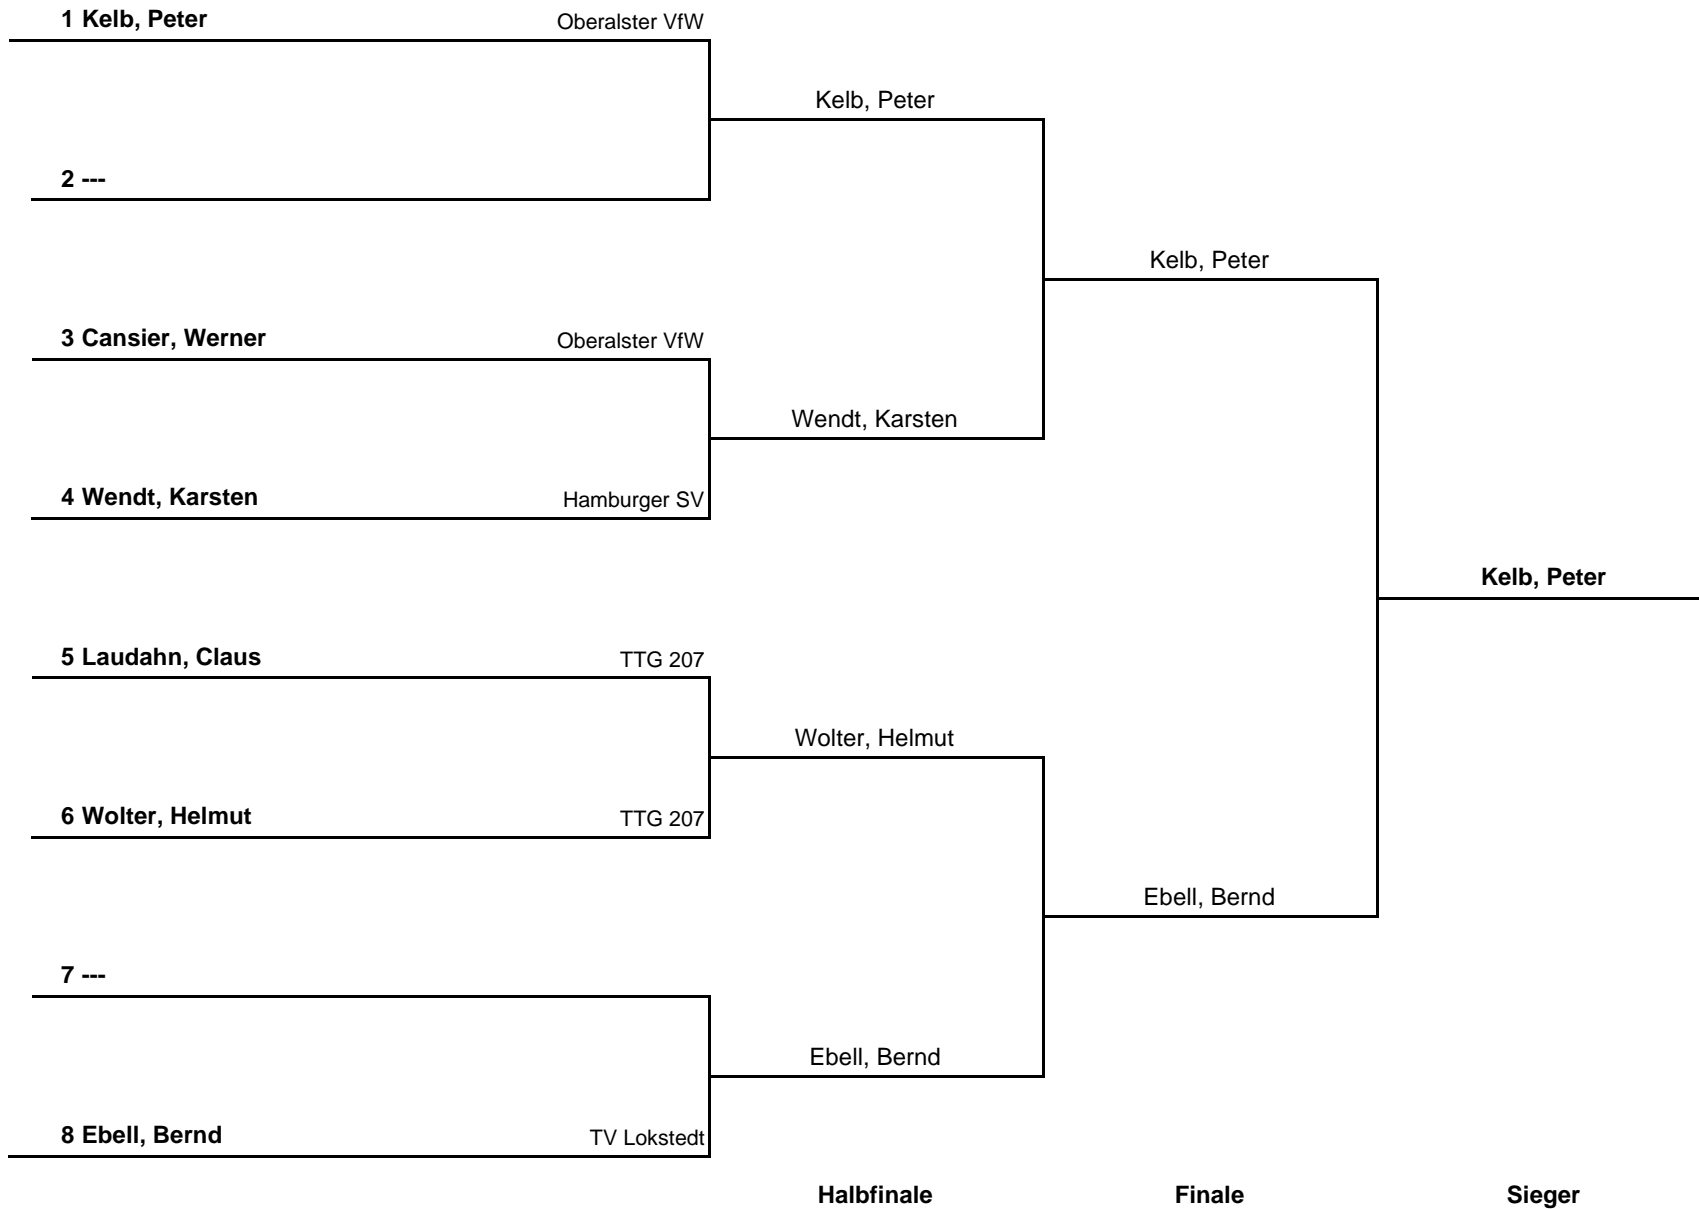

Vorrundengruppen Herren Einzel S75 A

HEM 2017

Gruppe 1		1	2	3	4	Sätze	Spiele	Platz
1	Kelb, Peter Oberalster VfW		3 : 0	3 : 0	:	6 : 0	2 : 0	1.
2	Wolter, Helmut TTG 207	0 : 3		3 : 0	:	3 : 3	1 : 1	2.
3	Marin, Manfred SG ASK-Altona 93	0 : 3	0 : 3		:	0 : 6	0 : 2	3.
4	---	:	:	:		:	:	

Gruppe 2		1	2	3	4	Sätze	Spiele	Platz
1	Cansier, Werner Oberalster VfW		0 : 3	3 : 0	:	3 : 3	1 : 1	2.
2	Ebell, Bernd TV Lokstedt	3 : 0		3 : 0	:	6 : 0	2 : 0	1.
3	Beck, Lutz TSG Bergedorf	0 : 3	0 : 3		:	0 : 6	0 : 2	3.
4	---	:	:	:		:	:	

Gruppe 3		1	2	3	4	Sätze	Spiele	Platz
1	Laudahn, Claus TTG 207		3 : 1	3 : 1	:	6 : 2	2 : 0	1.
2	Wendt, Karsten Hamburger SV	1 : 3		3 : 0	:	4 : 3	1 : 1	2.
3	Correll, Lenhard VfL Börnsen	1 : 3	0 : 3		:	1 : 6	0 : 2	3.
4	---	:	:	:		:	:	

1. Runde:	1 - 3	2 - 4
2. Runde:	1 - 4	2 - 3
3. Runde:	1 - 2	3 - 4

NEM: 2 Plätze

Herren Einzel S75 A (Endrunde)

HEM 2017