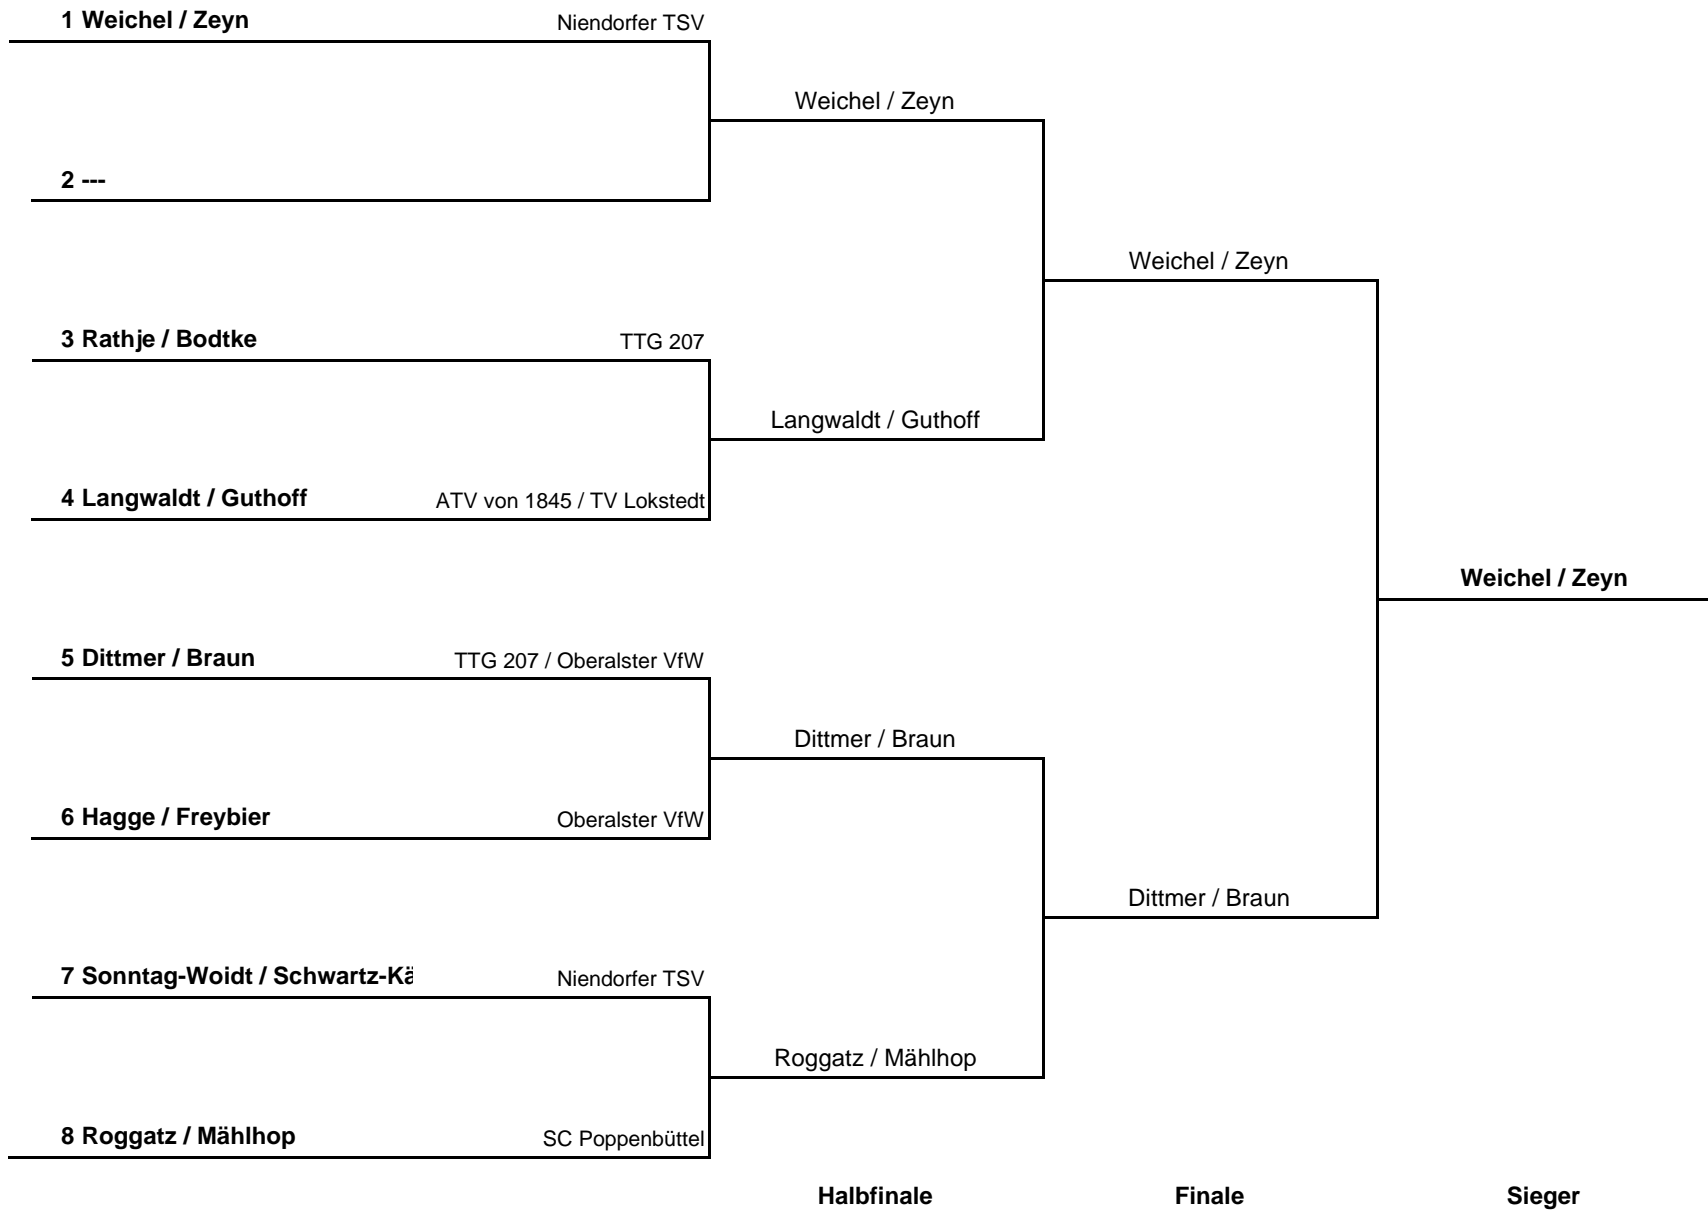

1. Runde:	1 - 3	2 - 4
2. Runde:	1 - 4	2 - 3
3. Runde:	1 - 2	3 - 4

NEM: 4 Plätze

Damen Einzel S50 A (Endrunde)

HEM 2017

Damen Doppel S50 A

HEM 2017

Vorrundengruppen Herren Einzel S60 A

HEM 2017