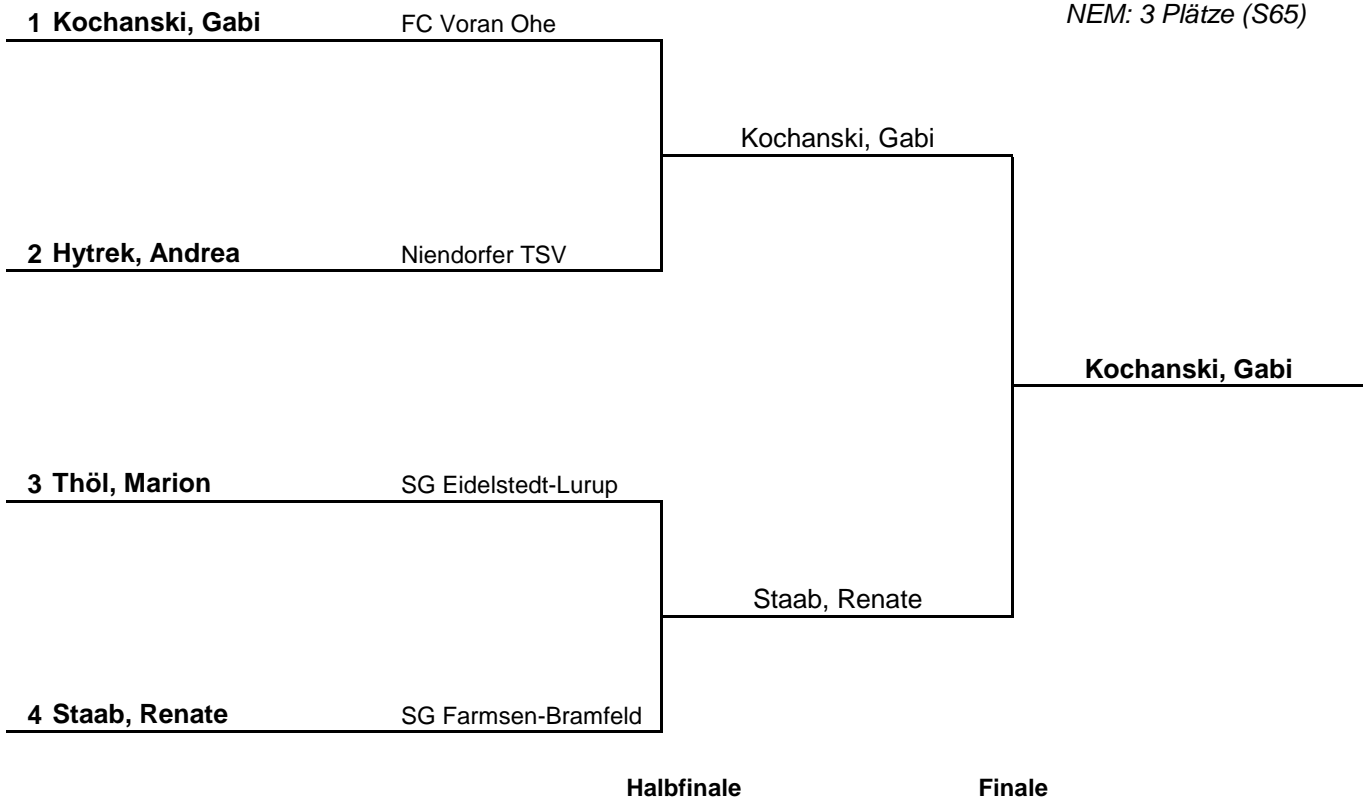

Vorrundengruppen Damen Einzel S60/65 A

HEM 2017

Gruppe 1			1	2	3	4	Sätze	Spiele	Platz
1	Kochanski, Gabi	FC Voran Ohe		3 : 0	3 : 0	:	6 : 0	2 : 0	1.
2	Bernotat, Doris	Oberalster VfW	0 : 3		1 : 3	:	1 : 6	0 : 2	3.
3	Thöl, Marion	SG Eidelstedt-Lurup	0 : 3	3 : 1		:	3 : 4	1 : 1	2.
4	---		:	:	:		:	:	

Gruppe 2			1	2	3	4	Sätze	Spiele	Platz
1	Hytrek, Andrea	Niendorfer TSV		3 : 1	0 : 3	:	3 : 4	1 : 1	2.
2	Richert, Rita	SG Eidelstedt-Lurup	1 : 3		0 : 3	:	1 : 6	0 : 2	3.
3	Staab, Renate	SG Farmsen-Bramfeld	3 : 0	3 : 0		:	6 : 0	2 : 0	1.
4	---		:	:	:		:	:	

1. Runde:	1 - 3	2 - 4
2. Runde:	1 - 4	2 - 3
3. Runde:	1 - 2	3 - 4

NEM: 4 Plätze (S60)

NEM: 3 Plätze (S65)