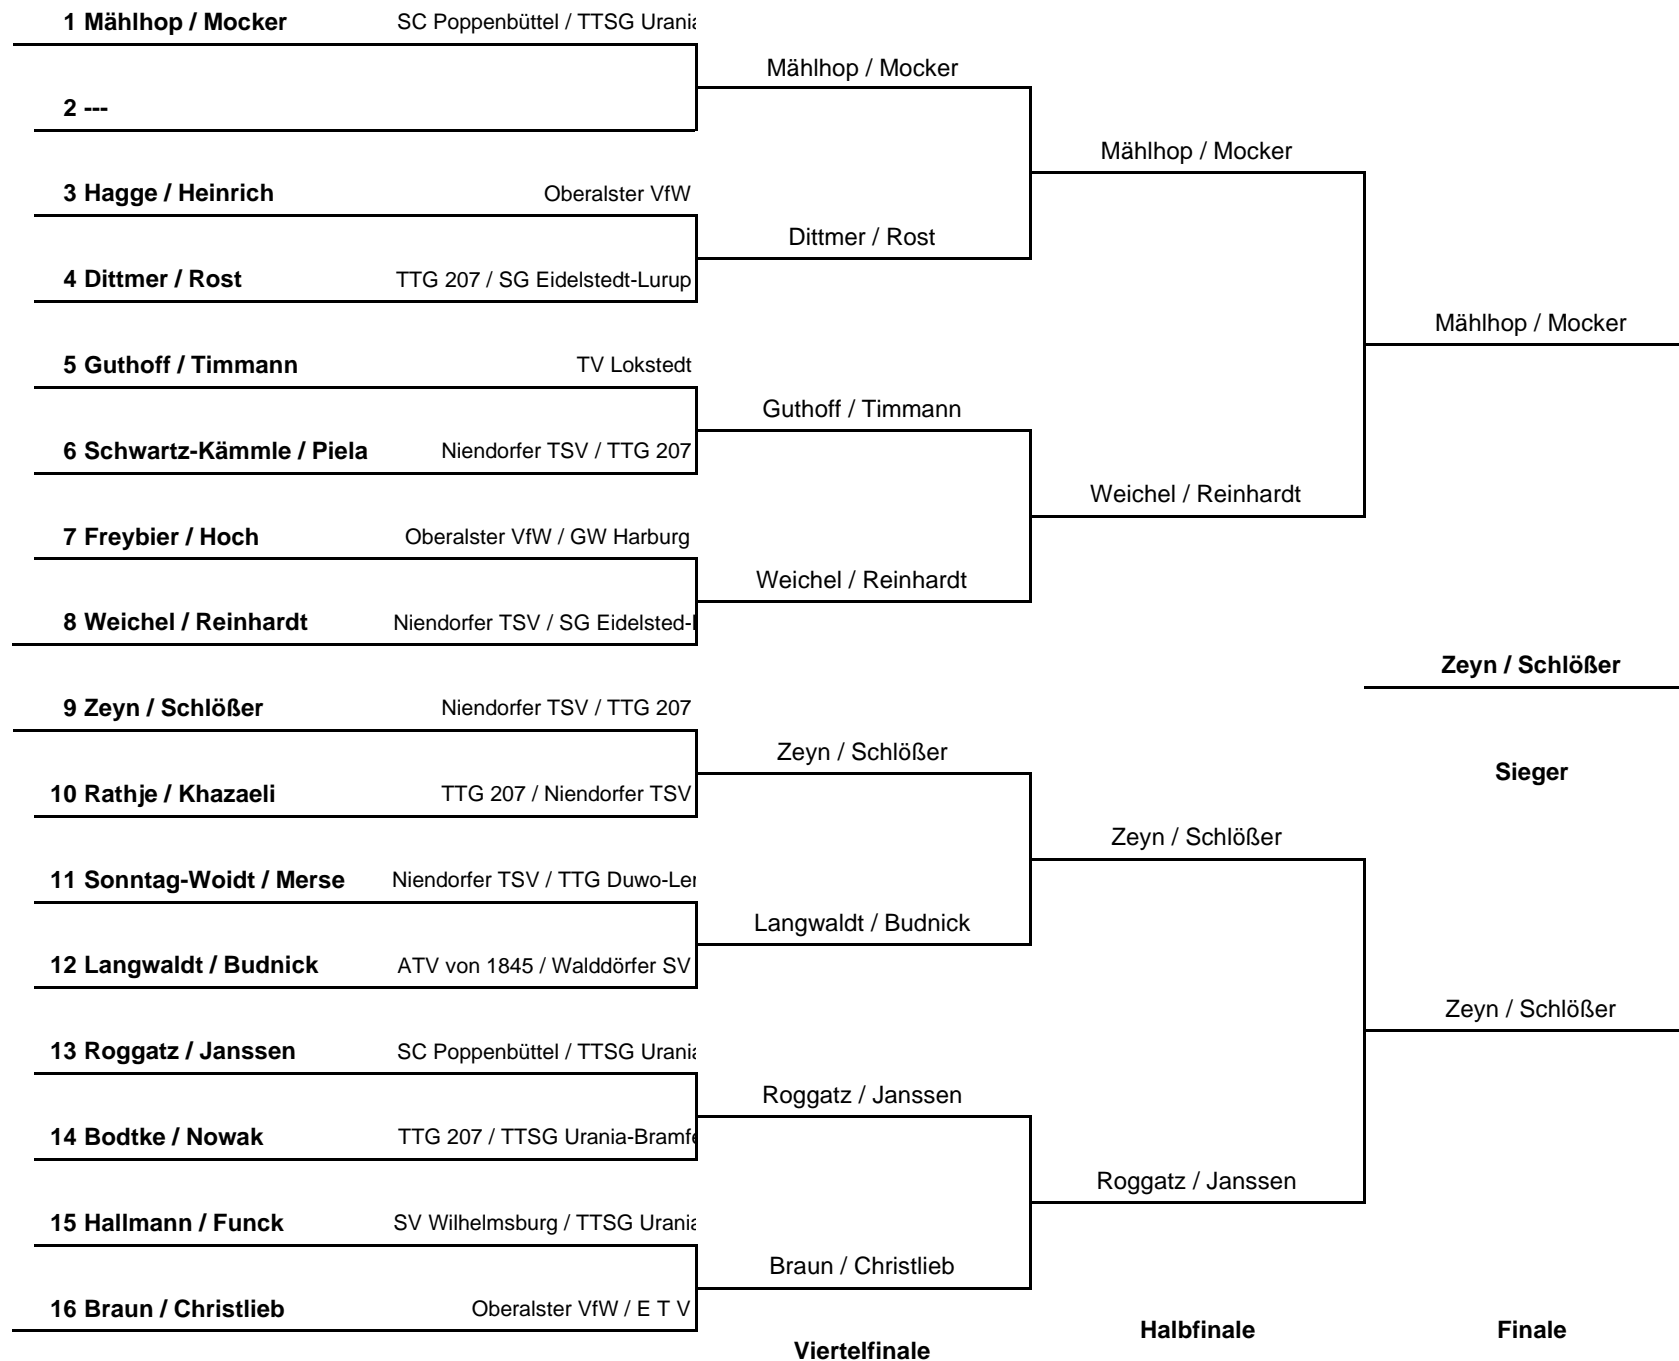

1. Runde:	1 - 3	2 - 4
2. Runde:	1 - 4	2 - 3
3. Runde:	1 - 2	3 - 4

NEM: 4 Plätze

Damen Einzel S50 A (Endrunde)

HEM 2017

Damen Doppel S50 A

HEM 2017

Vorrundengruppen Herren Einzel S60 A

HEM 2017