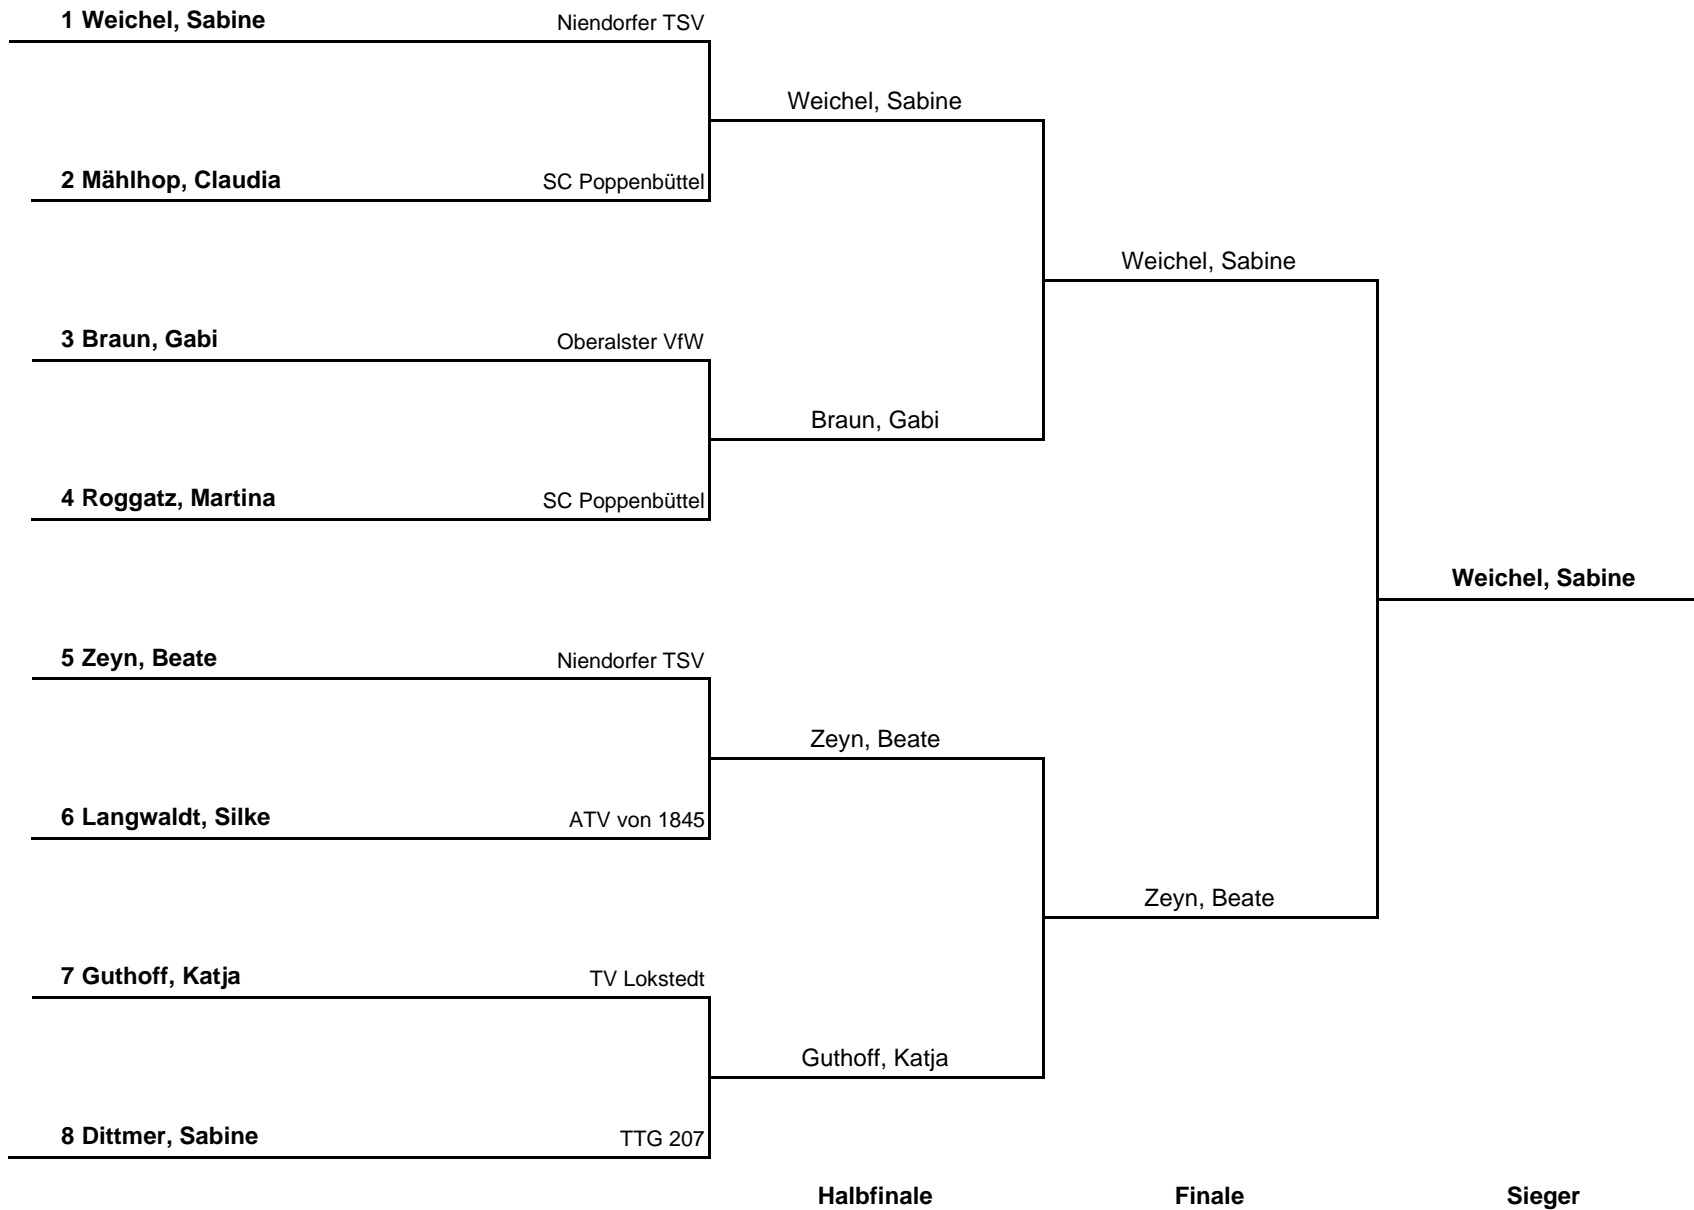

Vorrundengruppen Damen Einzel S50 A

HEM 2017

Gruppe 1			1	2	3	4	Sätze	Spiele	Platz
1	Weichel, Sabine	Niendorfer TSV		3 : 0	3 : 0	3 : 0	9 : 0	3 : 0	1.
2	Guthoff, Katja	TV Lokstedt	0 : 3		3 : 0	3 : 2	6 : 5	2 : 1	2.
3	Freybier, Susanne	Oberalster VfW	0 : 3	0 : 3		3 : 0	3 : 6	1 : 2	3.
4	Rathje, Birgit	TTG 207	0 : 3	2 : 3	0 : 3		2 : 9	0 : 3	4.

Gruppe 2			1	2	3	4	Sätze	Spiele	Platz
1	Mählhop, Claudia	SC Poppenbüttel		0 : 3	3 : 0	3 : 0	6 : 3	2 : 1	2.
2	Dittmer, Sabine	TTG 207	3 : 0		3 : 0	3 : 1	9 : 1	3 : 0	1.
3	Schwartz-Kämmle, Angelik	Niendorfer TSV	0 : 3	0 : 3		0 : 3	0 : 9	0 : 3	4.
4	Hallmann, Martina	SV Wilhelmsburg	0 : 3	1 : 3	3 : 0		4 : 6	1 : 2	3.

Gruppe 3			1	2	3	4	Sätze	Spiele	Platz
1	Zeyn, Beate	Niendorfer TSV		3 : 1	3 : 1	:	6 : 2	2 : 0	1.
2	Braun, Gabi	Oberalster VfW	1 : 3		3 : 1	:	4 : 4	1 : 1	2.
3	Bodtke, Kristina	TTG 207	1 : 3	1 : 3		:	2 : 6	0 : 2	3.
4	---		:	:	:		:	:	

Gruppe 4			1	2	3	4	Sätze	Spiele	Platz
1	Roggatz, Martina	SC Poppenbüttel		3 : 0	3 : 0	3 : 1	9 : 1	3 : 0	1.
2	Langwaldt, Silke	ATV von 1845	0 : 3		3 : 0	3 : 0	6 : 3	2 : 1	2.
3	Hagge, Renate	Oberalster VfW	0 : 3	0 : 3		3 : 1	3 : 7	1 : 2	3.
4	Sonntag-Woidt, Meike	Niendorfer TSV	1 : 3	0 : 3	1 : 3		2 : 9	0 : 3	4.

1. Runde:	1 - 3	2 - 4
2. Runde:	1 - 4	2 - 3
3. Runde:	1 - 2	3 - 4

NEM: 4 Plätze

Damen Einzel S50 A (Endrunde)

HEM 2017