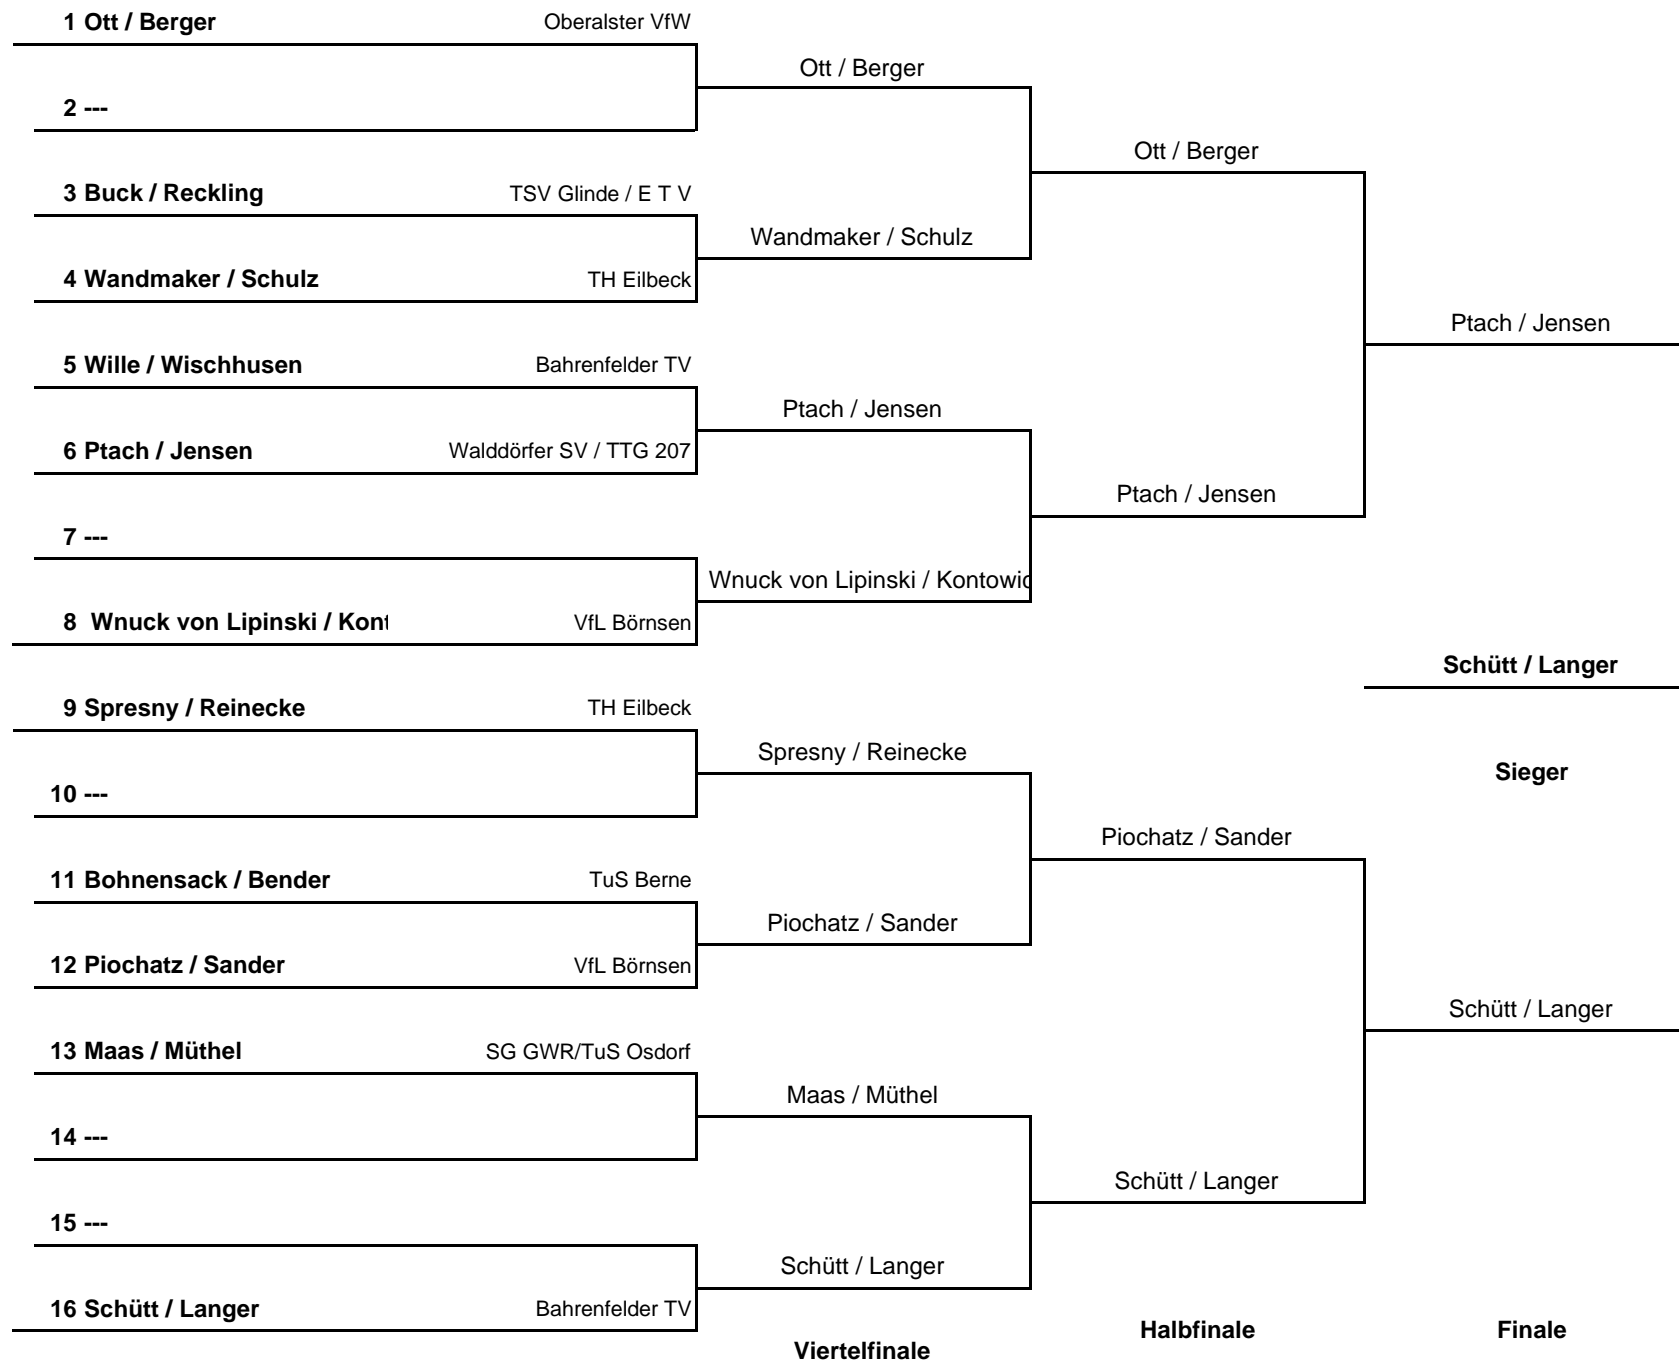

Damen Doppel S40 A

HEM 2017

Gruppe 1		1	2	3	4	Sätze	Spiele	Platz
1	Jensen / Decker Niendorfer TSV		1 : 3	3 : 0	:	4 : 3	1 : 1	2.
2	Hahne / Bigall SC Poppenbüttel / Grünhof-Tesperhude	3 : 1		3 : 1	:	6 : 2	2 : 0	1.
3	Rugenstein / Heydenreich Meiendorfer SV / SG Eidelstedt-Lurup	0 : 3	1 : 3		:	1 : 6	0 : 2	3.
4		:	:	:		:	:	

1. Runde:	1 - 3
2. Runde:	2 - 3
3. Runde:	1 - 2