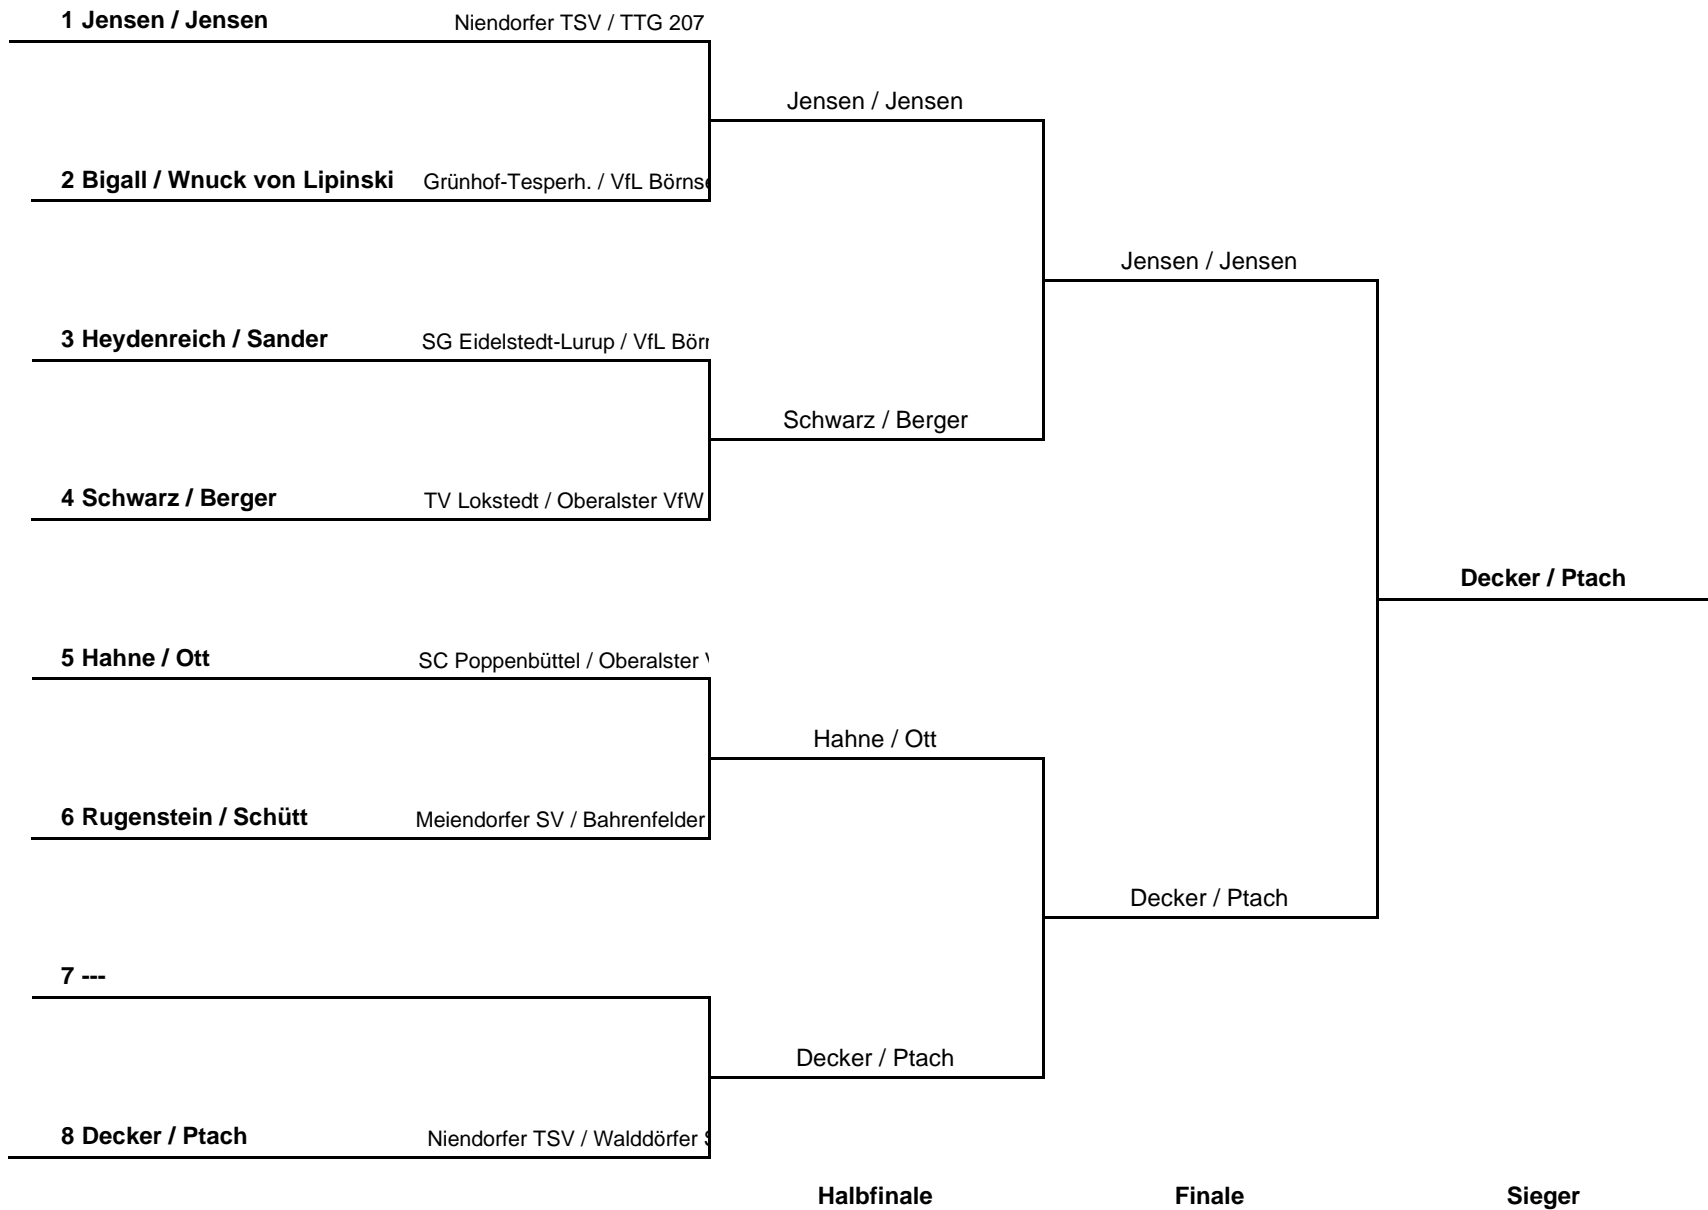

Damen Doppel S40 A

HEM 2017

Gruppe 1		1	2	3	4	Sätze	Spiele	Platz
1	Jensen / Decker Niendorfer TSV		1 : 3	3 : 0	:	4 : 3	1 : 1	2.
2	Hahne / Bigall SC Poppenbüttel / Grünhof-Tesperhude	3 : 1		3 : 1	:	6 : 2	2 : 0	1.
3	Rugenstein / Heydenreich Meiendorfer SV / SG Eidelstedt-Lurup	0 : 3	1 : 3		:	1 : 6	0 : 2	3.
4		:	:	:		:	:	

1. Runde:	1 - 3
2. Runde:	2 - 3
3. Runde:	1 - 2

Gemischtes Doppel S40 A

HEM 2017