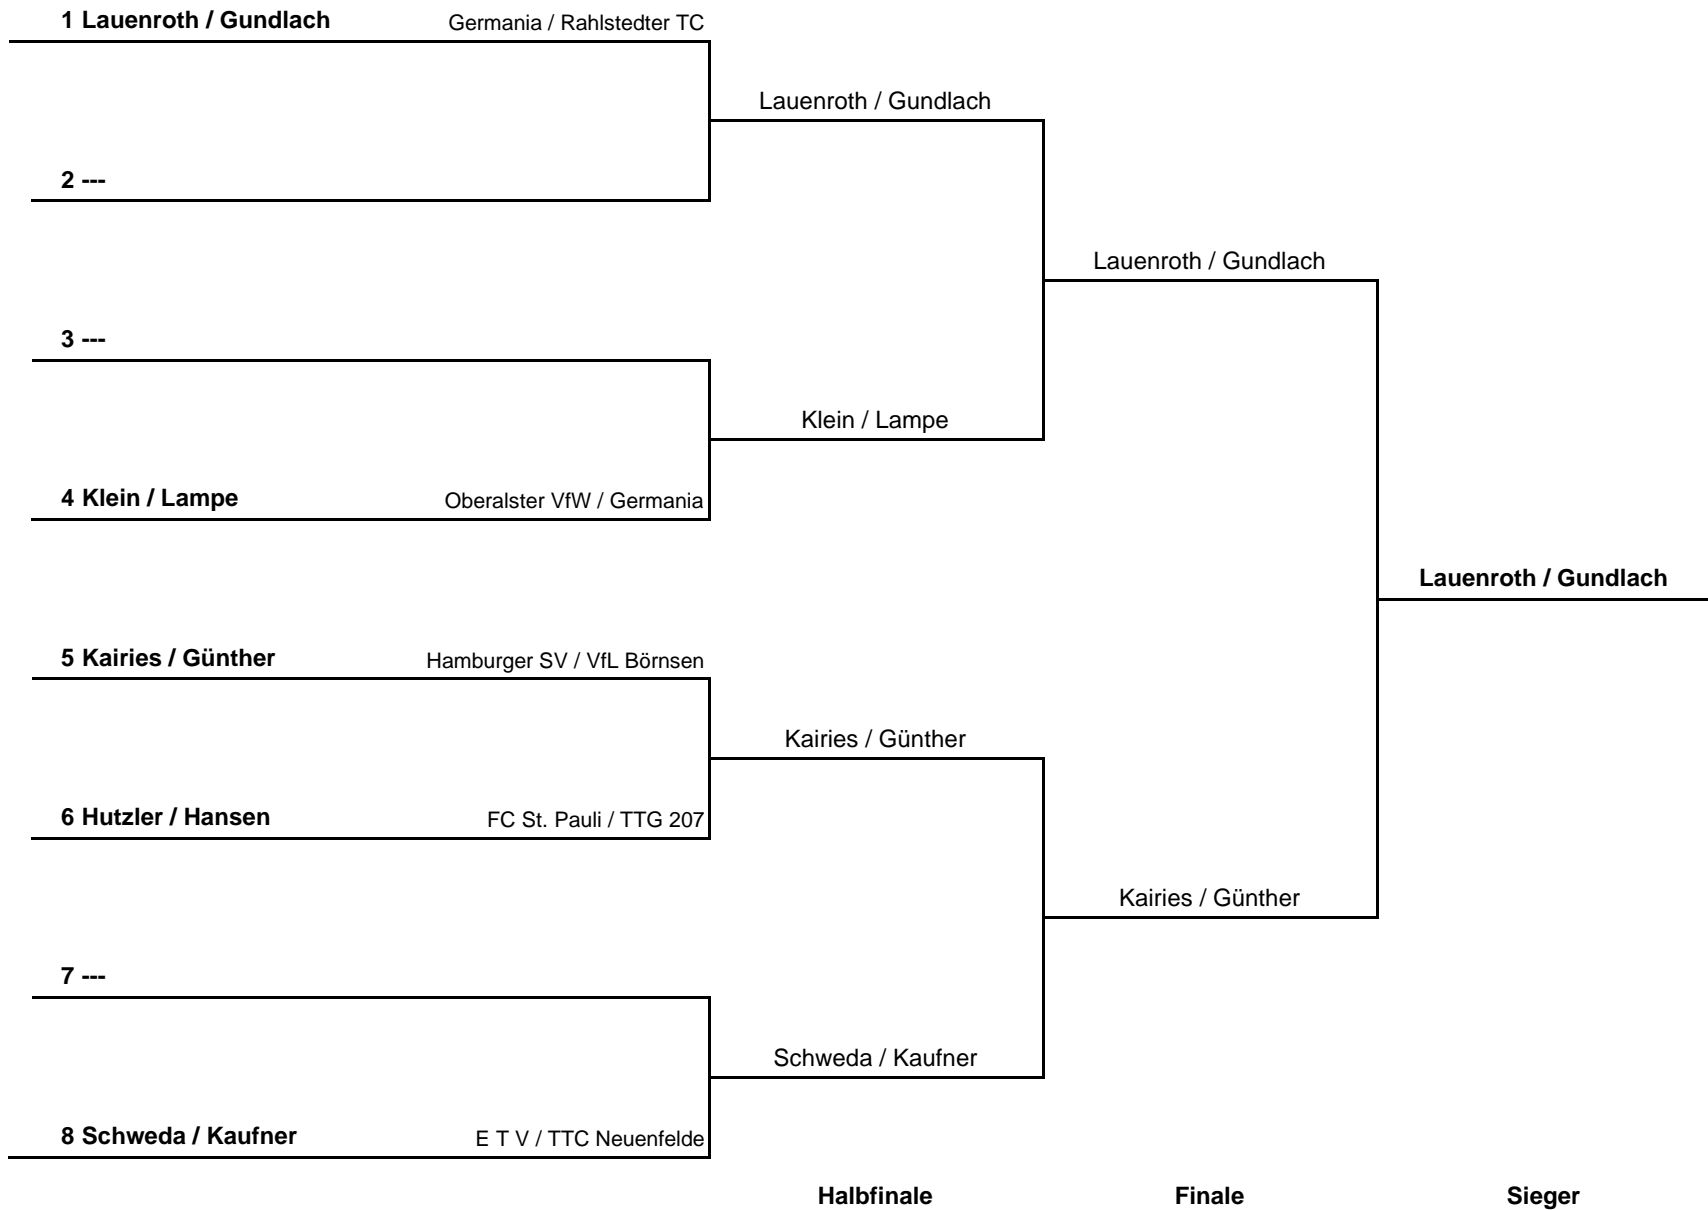

Damen Einzel S75 A

HEM 2017

Gruppe 1		1	2	3	4	Sätze	Spiele	Platz
1	Niemeyer, Karin Oberalster VfW		1 : 3	3 : 0	3 : 0	7 : 3	2 : 1	2.
2	Stuhr, Gunda TURA Harksheide	3 : 1		3 : 0	3 : 1	9 : 2	3 : 0	1.
3	Bielfeldt, Ingrid E T V	0 : 3	0 : 3		3 : 0	3 : 6	1 : 2	3.
4	Lieske, Ingrid FC Voran Ohe	0 : 3	1 : 3	0 : 3		1 : 9	0 : 3	4.

1. Runde:	1 - 3	2 - 4
2. Runde:	1 - 4	2 - 3
3. Runde:	1 - 2	3 - 4

Herren Doppel S70 A

HEM 2017