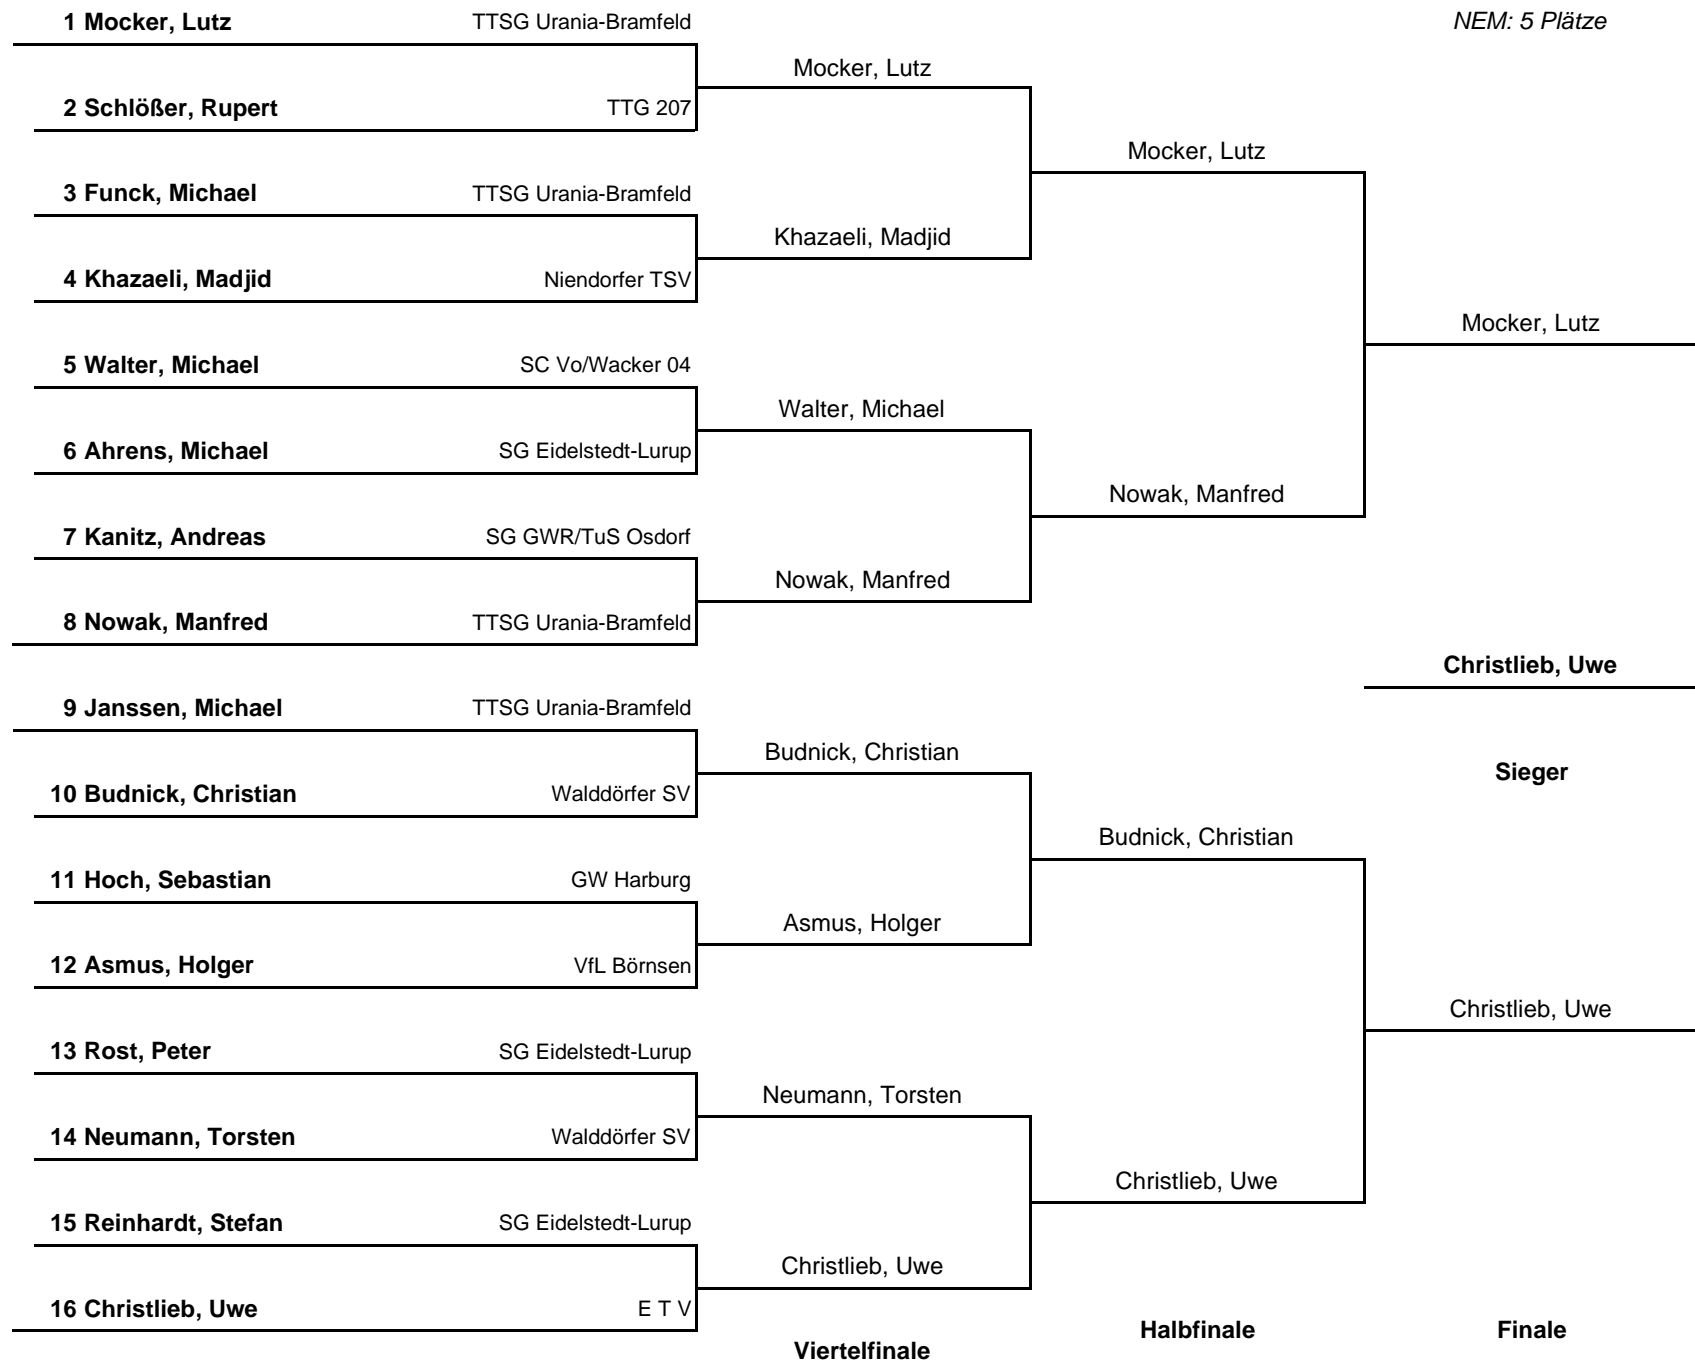

Vorrundengruppen Herren Einzel S50 A

HEM 2017

Gruppe 5		1	2	3	4	Sätze	Spiele	Platz
1	Khazaeli, Madjid Niendorfer TSV		3 : 2	3 : 0	:	6 : 2	2 : 0	1.
2	Reinhardt, Stefan SG Eidelstedt-Lurup	2 : 3		3 : 1	:	5 : 4	1 : 1	2.
3	von Morgen, Robert TTSG Urania-Bramfeld	0 : 3	1 : 3		:	1 : 6	0 : 2	3.
4	---	:	:	:		:	:	

Gruppe 6		1	2	3	4	Sätze	Spiele	Platz
1	Rost, Peter SG Eidelstedt-Lurup		3 : 0	3 : 0	:	6 : 0	2 : 0	1.
2	Kanitz, Andreas SG GWR/TuS Osdorf	0 : 3		3 : 0	:	3 : 3	1 : 1	2.
3	Harms, Lothar Germania	0 : 3	0 : 3		:	0 : 6	0 : 2	3.
4	---	:	:	:		:	:	

Gruppe 7		1	2	3	4	Sätze	Spiele	Platz
1	Nowak, Manfred TTSG Urania-Bramfeld		3 : 0	3 : 0	:	6 : 0	2 : 0	1.
2	Hoch, Sebastian GW Harburg	0 : 3		3 : 1	:	3 : 4	1 : 1	2.
3	Piela, Stephan TTG 207	0 : 3	1 : 3		:	1 : 6	0 : 2	3.
4	---	:	:	:		:	:	

Gruppe 8		1	2	3	4	Sätze	Spiele	Platz
1	Janssen, Michael TTSG Urania-Bramfeld		3 : 1	3 : 1	3 : 0	9 : 2	3 : 0	1.
2	Ahrens, Michael SG Eidelstedt-Lurup	1 : 3		3 : 1	3 : 0	7 : 4	2 : 1	2.
3	Ottlik, Kai Walddörfer SV	1 : 3	1 : 3		3 : 0	5 : 6	1 : 2	3.
4	Timian, Stefan TuS Berne	0 : 3	0 : 3	0 : 3		0 : 9	0 : 3	4.

1. Runde:	1 - 3	2 - 4
2. Runde:	1 - 4	2 - 3
3. Runde:	1 - 2	3 - 4

Herrn Einzel S50 (Endrunde)

HEM 2017