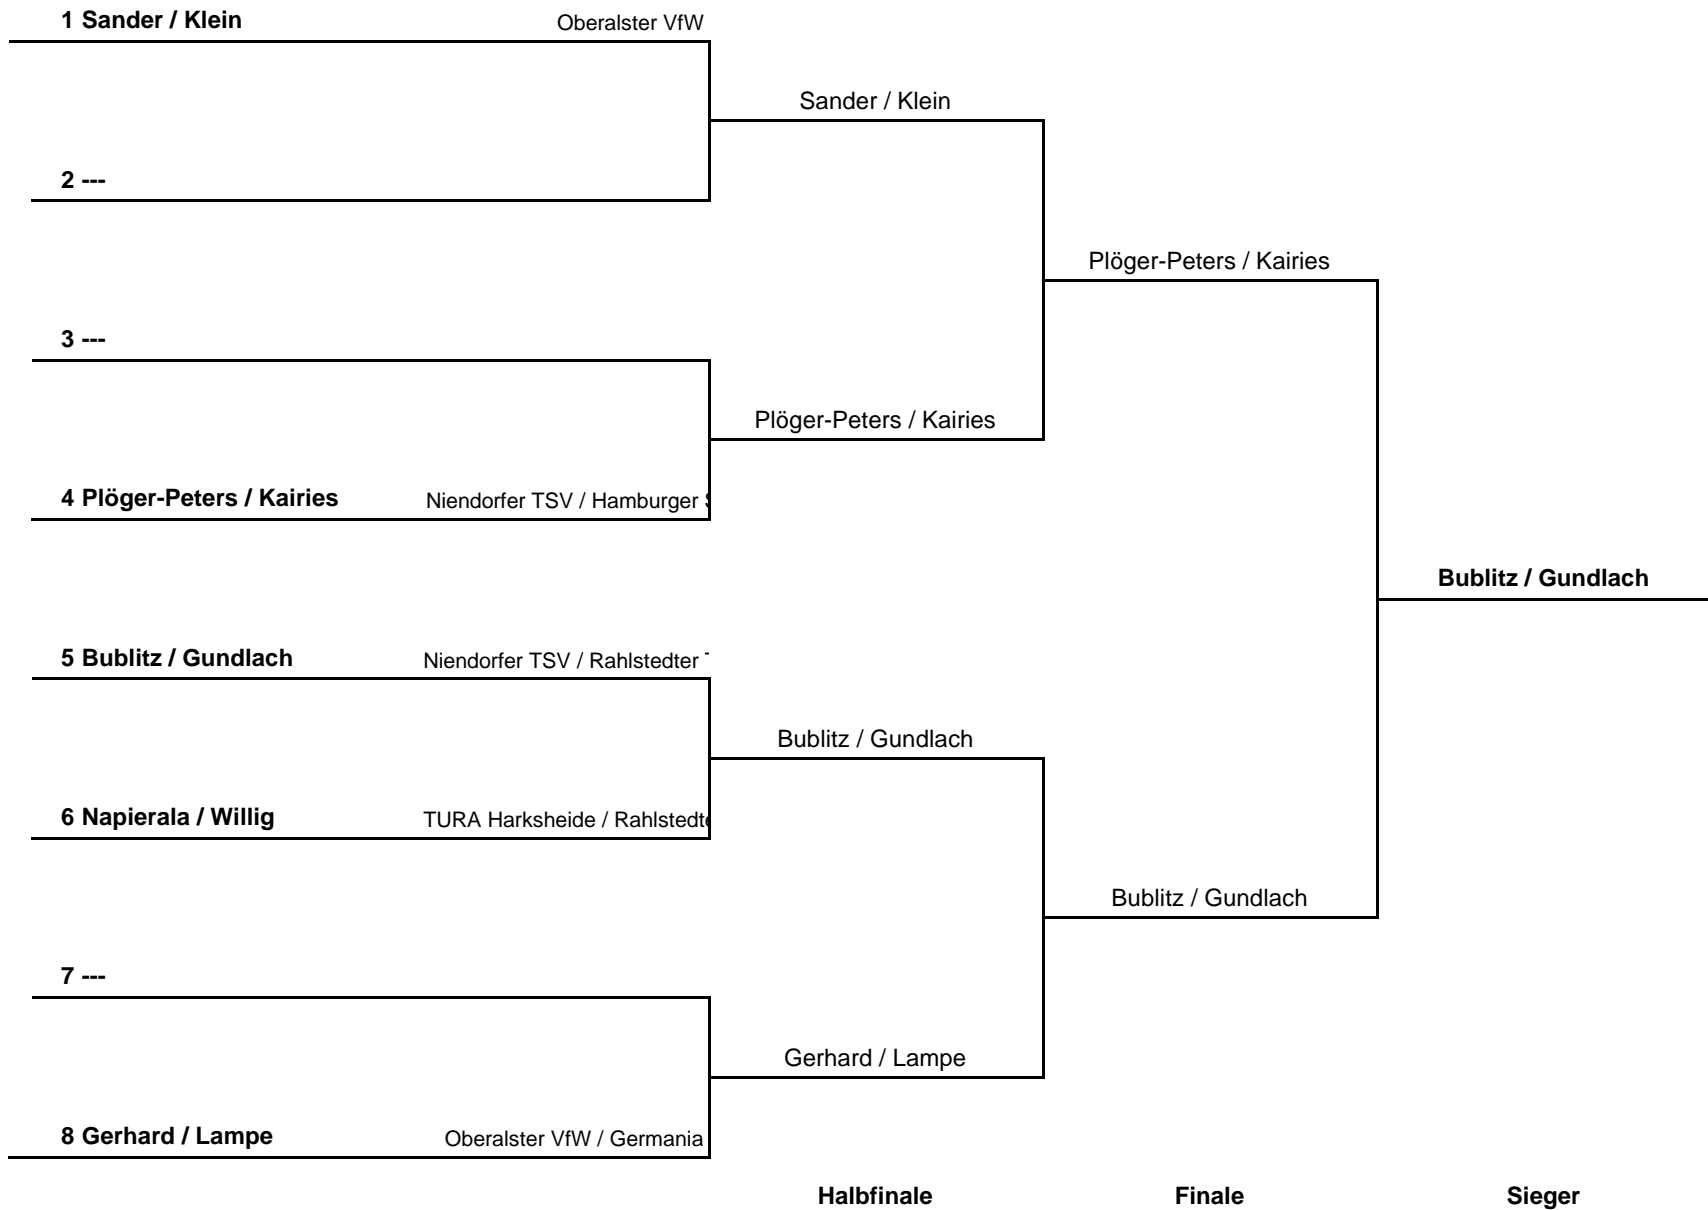

1. Runde:	1 - 3	2 - 4
2. Runde:	1 - 4	2 - 3
3. Runde:	1 - 2	3 - 4

Herren Doppel S70 A

HEM 2017

Gemischtes Doppel S70 A

HEM 2017