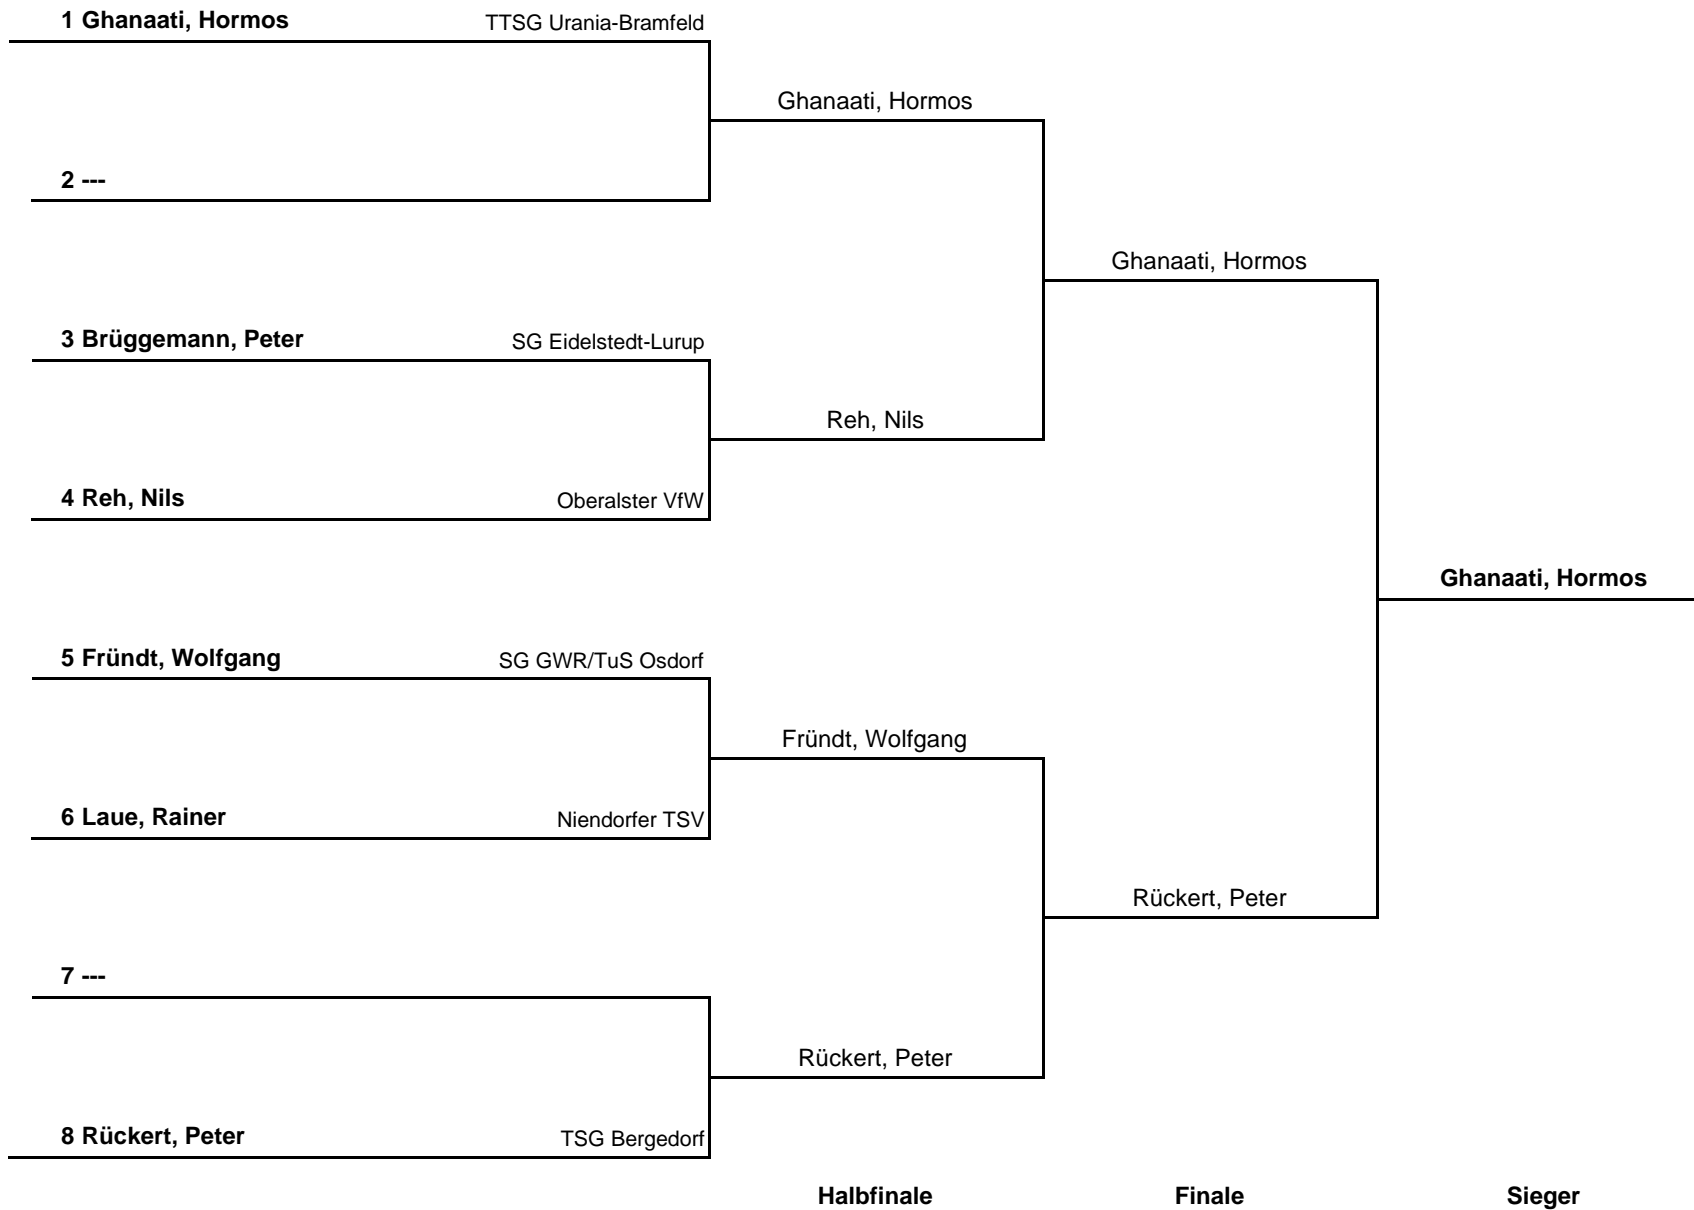

Vorrundengruppen Herren Einzel S60 A

HEM 2017

Gruppe 1		1	2	3	4	Sätze	Spiele	Platz
1	Ghanaati, Hormos TTSG Urania-Bramfeld		3 : 0	3 : 2	:	6 : 2	2 : 0	1.
2	Laue, Rainer Niendorfer TSV	0 : 3		3 : 2	:	3 : 5	1 : 1	2.
3	Rassekh, Hamid Reza ATV von 1845	2 : 3	2 : 3		:	4 : 6	0 : 2	3.
4	---	:	:	:		:	:	

Gruppe 2		1	2	3	4	Sätze	Spiele	Platz
1	Rückert, Peter TSG Bergedorf		3 : 1	3 : 1	:	6 : 2	2 : 0	1.
2	Brüggemann, Peter SG Eidelstedt-Lurup	1 : 3		3 : 1	:	4 : 4	1 : 1	2.
3	Ahlers, Michael TTSG Urania-Bramfeld	1 : 3	1 : 3		:	2 : 6	0 : 2	3.
4	---	:	:	:		:	:	

Gruppe 3		1	2	3	4	Sätze	Spiele	Platz
1	Fründt, Wolfgang SG GWR/TuS Osdorf		0 : 3	3 : 1	:	3 : 4	1 : 1	2.
2	Reh, Nils Oberalster VfW	3 : 0		3 : 0	:	6 : 0	2 : 0	1.
3	Voß, Bernd SG Eidelstedt-Lurup	1 : 3	0 : 3		:	1 : 6	0 : 2	3.
4	---	:	:	:		:	:	

1. Runde:	1 - 3
2. Runde:	2 - 3
3. Runde:	1 - 2

NEM: 6 Plätze

Herren Einzel S60 A (Endrunde)

HEM 2017