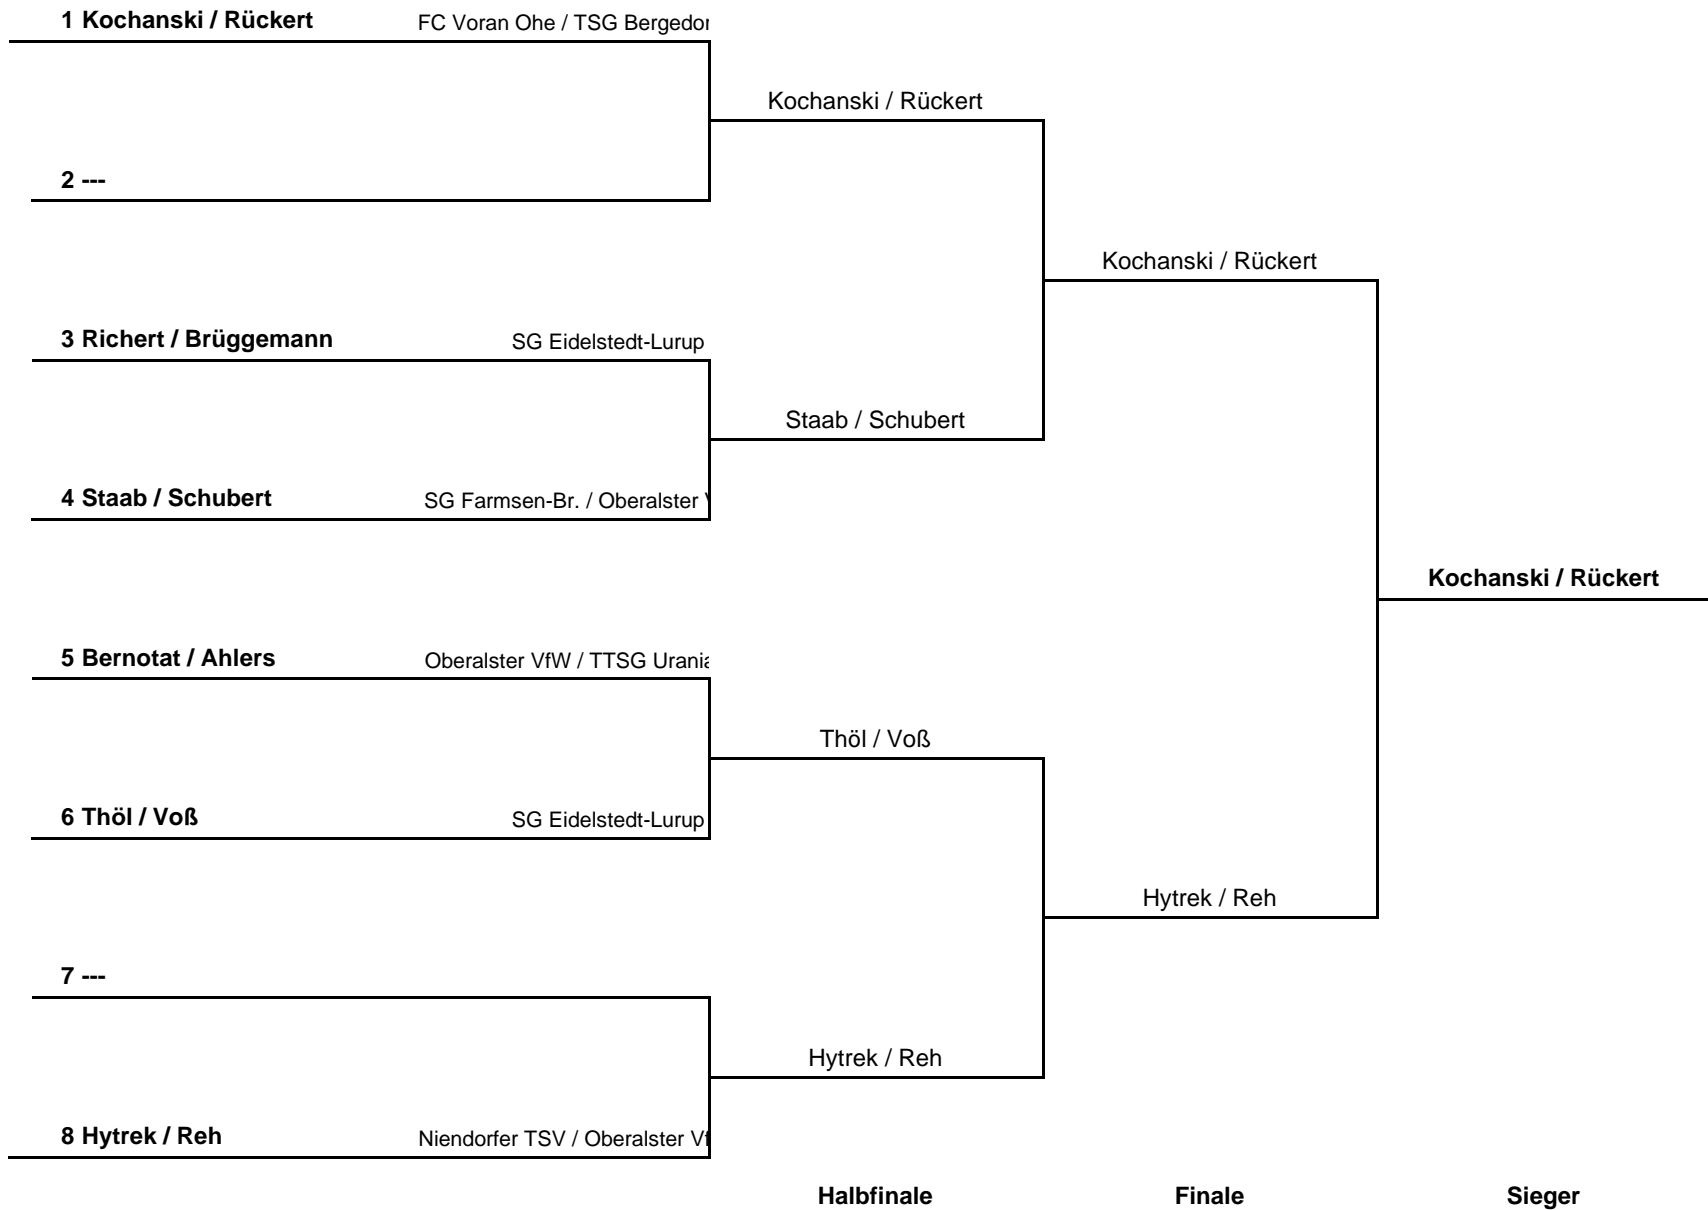

Damen Doppel S60/65 A

HEM 2017

Gruppe 1		1	2	3	4	Sätze	Spiele	Platz
1	Kochanski / Hytrek FC Voran Ohe / Niendorfer TSV		3 : 0	3 : 0	:	6 : 0	2 : 0	1.
2	Richert / Thöl SG Eidelstedt-Lurup	0 : 3		2 : 3	:	2 : 6	0 : 2	3.
3	Bernotat / Staab Oberalster VfW / SG Farmsen-Br.	0 : 3	3 : 2		:	3 : 5	1 : 1	2.
4		:	:	:		:	:	

1. Runde:	1 - 3	2 - 4
2. Runde:	1 - 4	2 - 3
3. Runde:	1 - 2	3 - 4

Gemischtes Doppel S60/65 A

HEM 2017