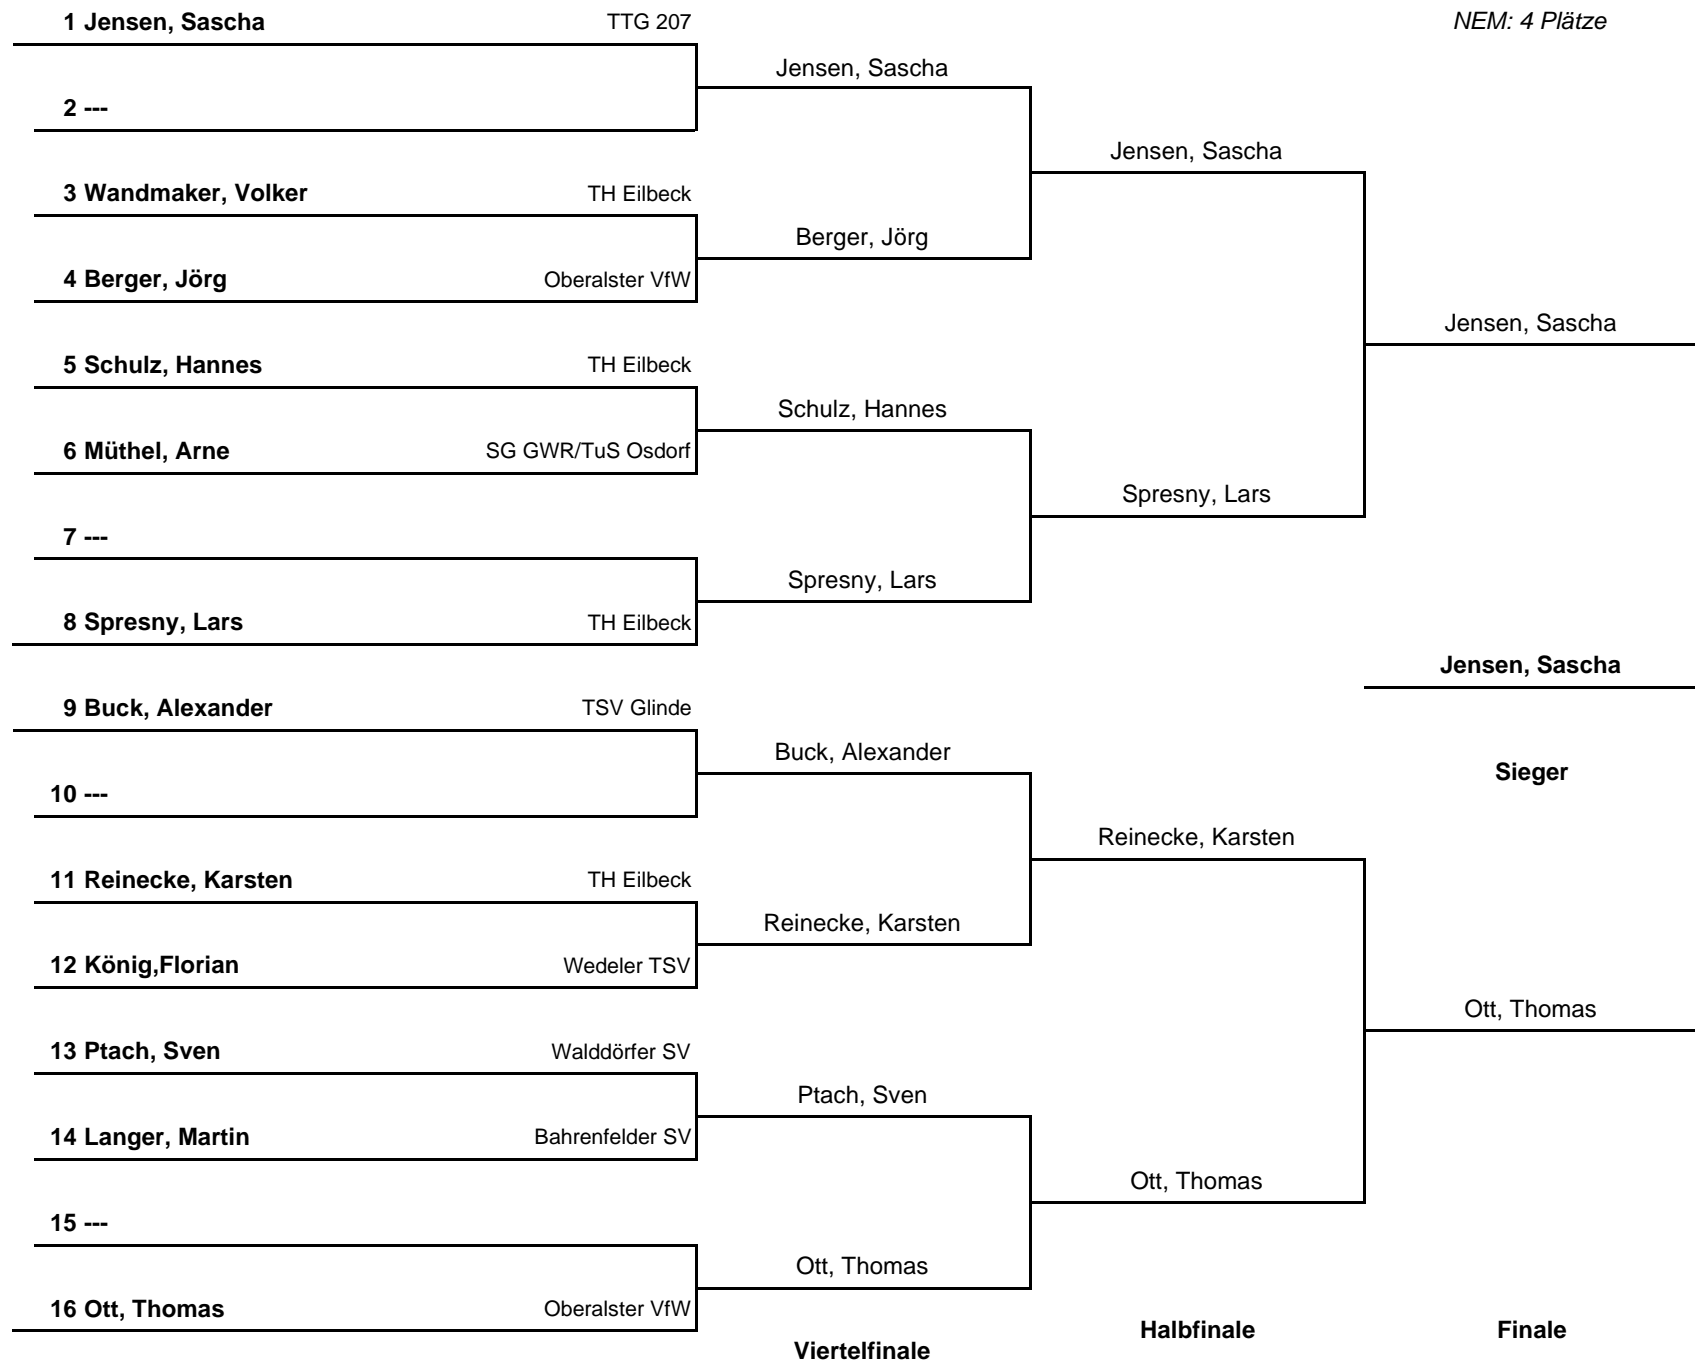

Vorrundengruppen Herren Einzel S40 A

HEM 2017

Gruppe 5			1	2	3	4	Sätze	Spiele	Platz
1	Schütt, Christian	Bahrenfelder TV		1 : 3	0 : 3	3 : 0	4 : 6	1 : 2	3.
2	Ptach, Sven	Walddörfer SV	3 : 1		3 : 0	3 : 0	9 : 1	3 : 0	1.
3	Schulz, Hannes	TH Eilbeck	3 : 0	0 : 3		3 : 0	6 : 3	2 : 1	2.
4	Bender, Holger	TuS Berne	0 : 3	0 : 3	0 : 3		0 : 9	0 : 3	4.

Gruppe 6			1	2	3	4	Sätze	Spiele	Platz
1	Wnuck von Lipinski, Peter	VfL Börnsen		1 : 3	2 : 3	2 : 3	5 : 9	0 : 3	4.
2	Spresny, Lars	TH Eilbeck	3 : 1		3 : 1	3 : 0	9 : 2	3 : 0	1.
3	König, Florian	Wedeler TSV	3 : 2	1 : 3		3 : 1	7 : 6	2 : 1	2.
4	Reckling, Andre	E T V	3 : 2	0 : 3	1 : 3		4 : 8	1 : 2	3.

1. Runde:	1 - 3	2 - 4
2. Runde:	1 - 4	2 - 3
3. Runde:	1 - 2	3 - 4

Herren Einzel S40 (Endrunde) HEM 2017