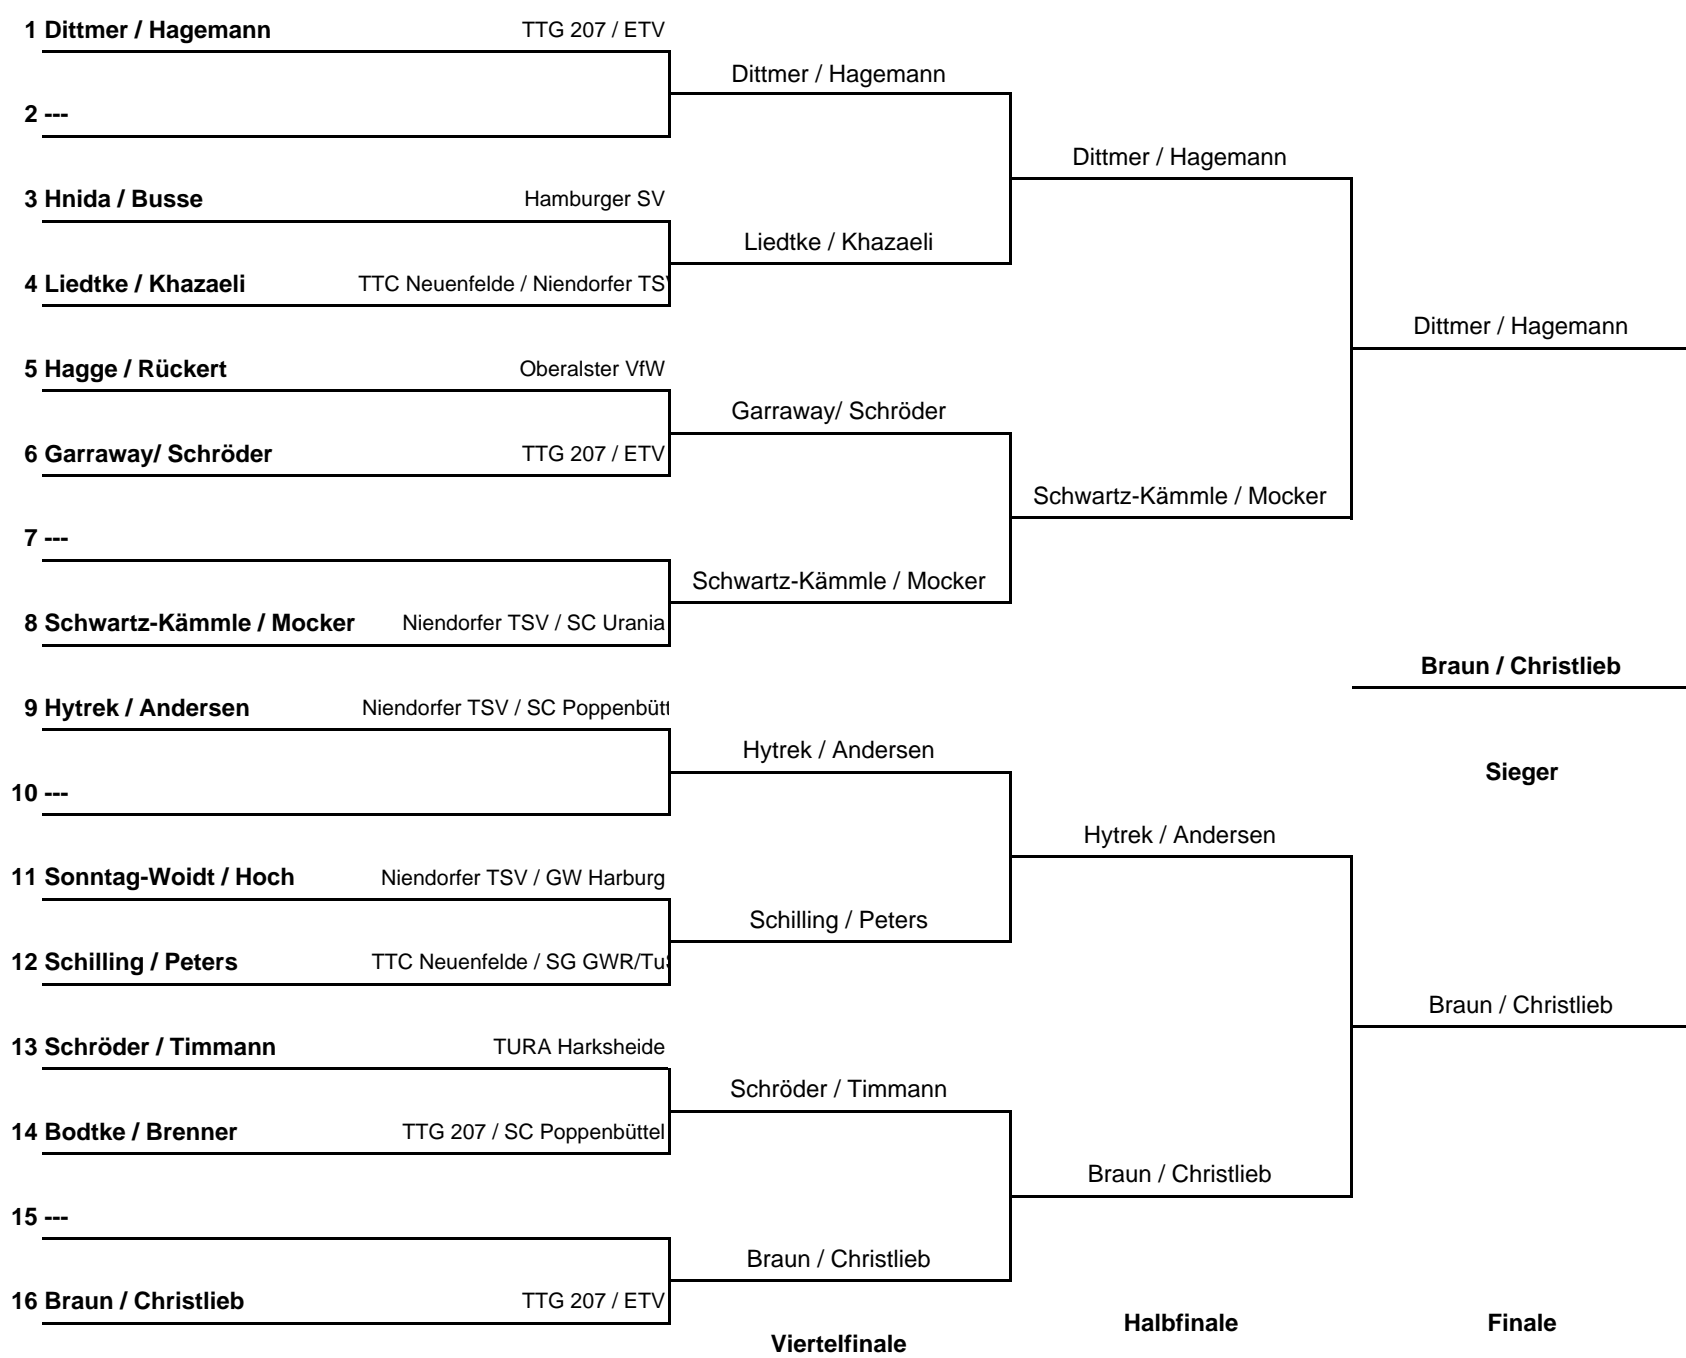

1. Runde:	1 - 3	2 - 4
2. Runde:	1 - 4	2 - 3
3. Runde:	1 - 2	3 - 4

Damen Einzel S50 A (Endrunde)

HEM 2014

**Herren Doppel S50 A**

**HEM 2014**

Damen Doppel S50 A

HEM 2014

**Gemischtes Doppel S50 A**