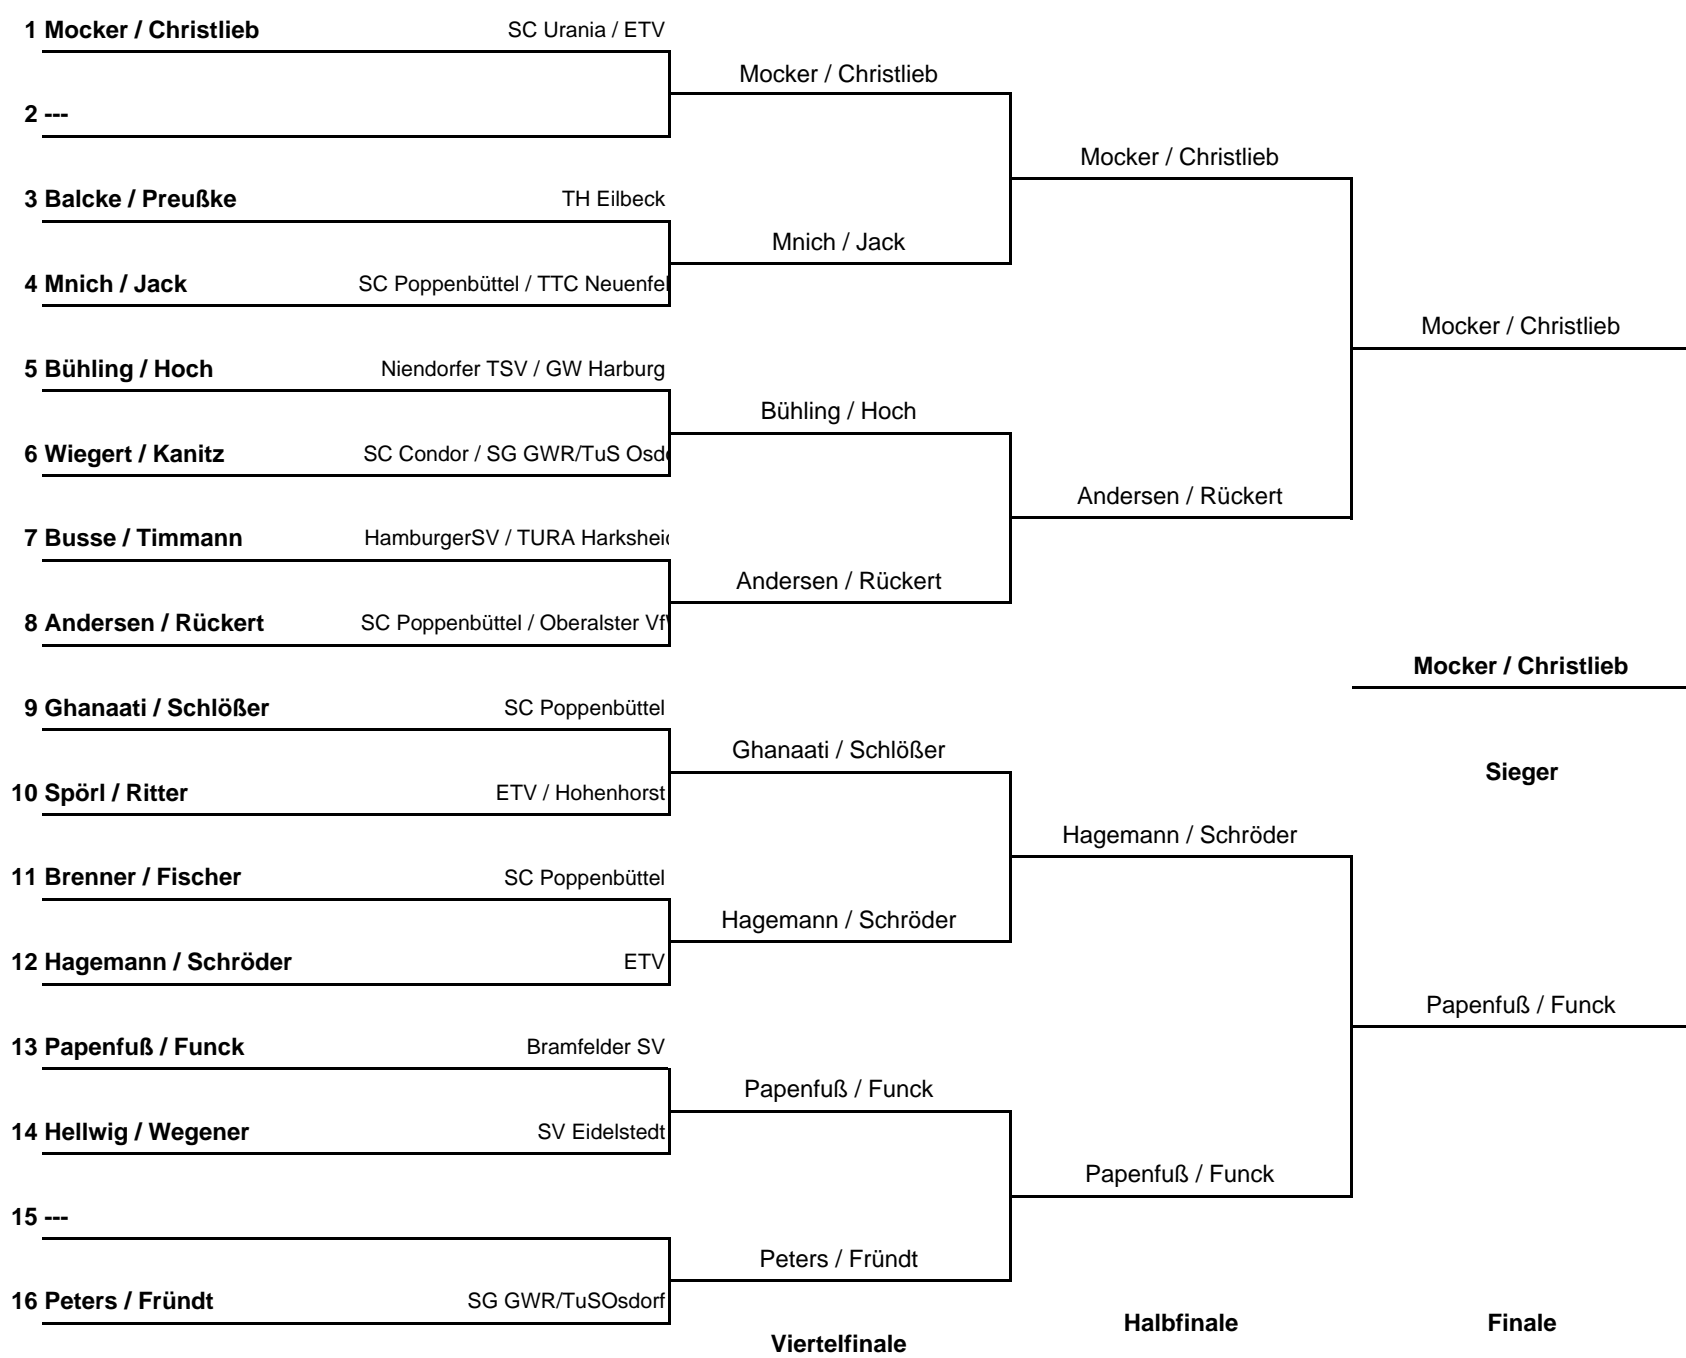

Herren Doppel S50 A

HEM 2014