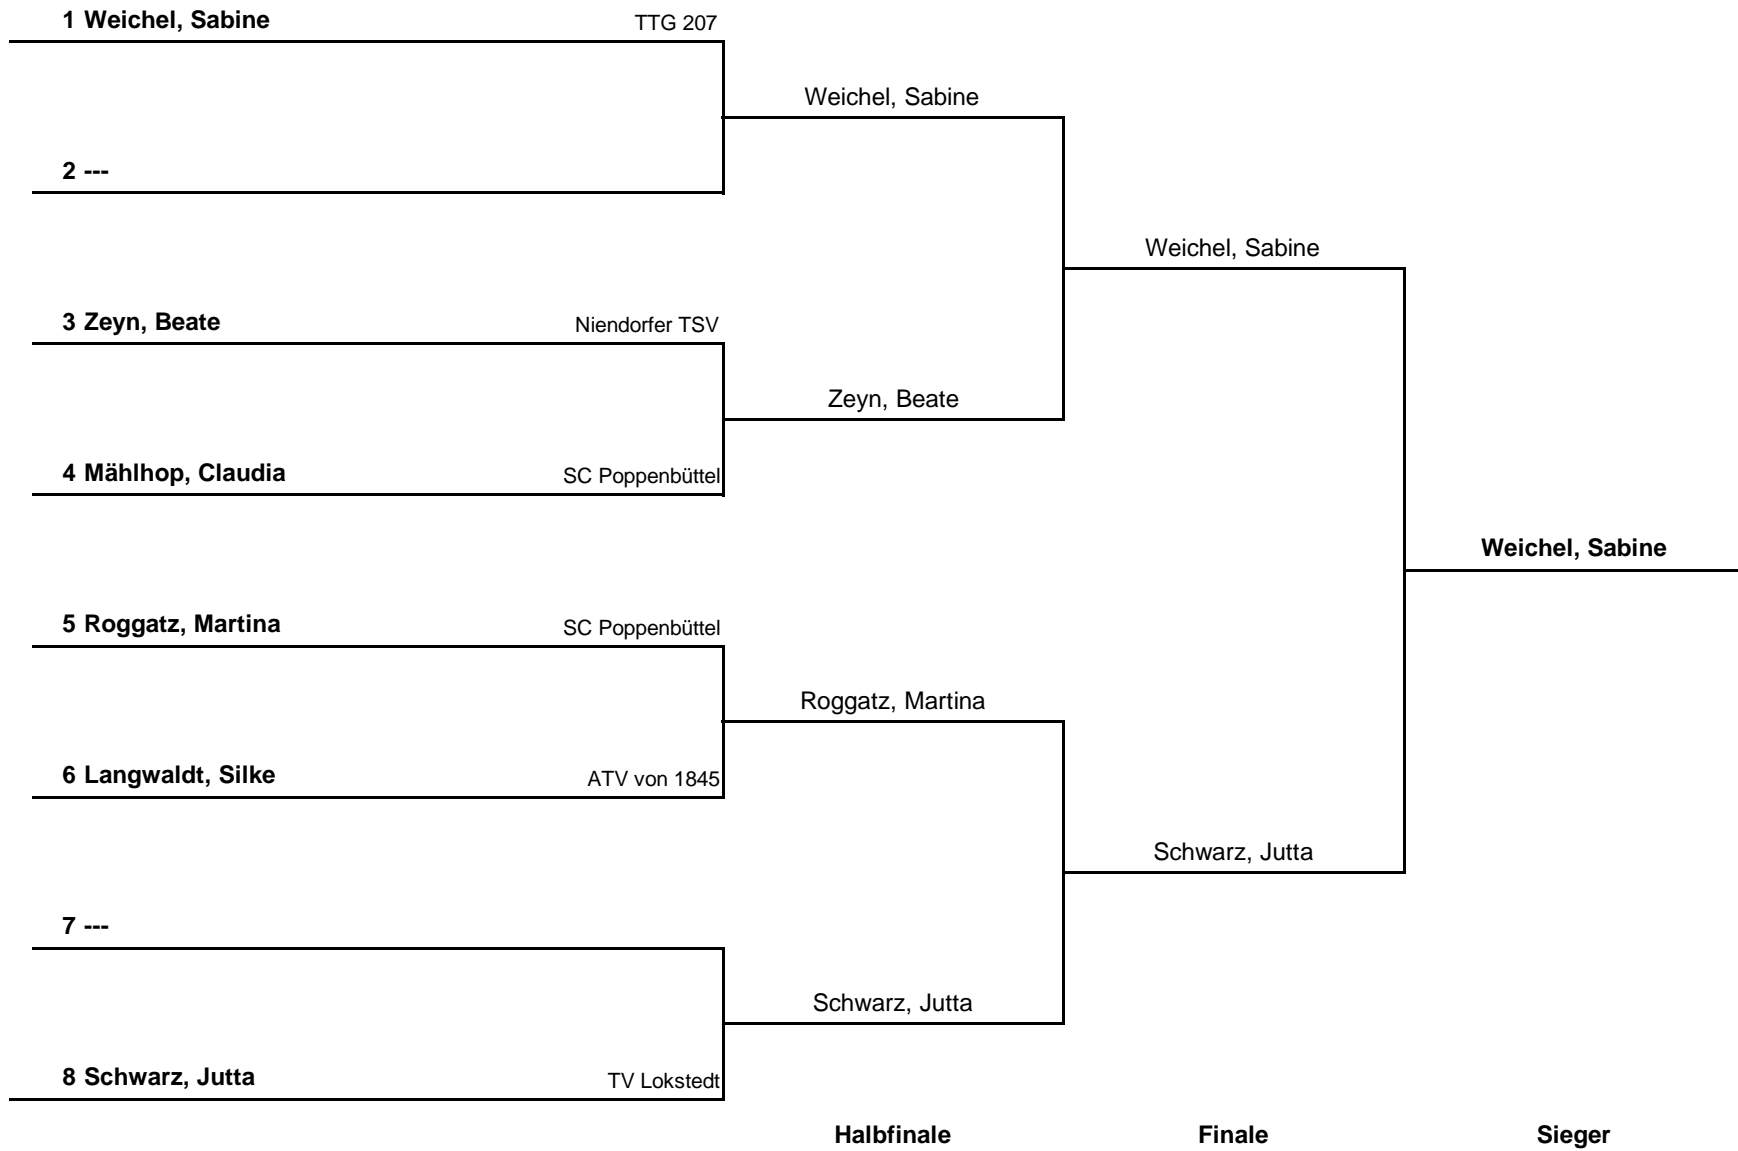

Vorrundengruppen Damen Einzel S40 A

HEM 2014

Gruppe 1			1	2	3	4	Sätze	Spiele	Platz
1	Weichel, Sabine	TTG 207		3 : 1	3 : 0	1 : 3	7 : 4	2 : 1	1.
2	Langwaldt, Silke	ATV von 1845	1 : 3		3 : 1	3 : 0	7 : 4	2 : 1	2.
3	Hahne, Sylvia	SC Poppenbüttel	0 : 3	1 : 3		3 : 2	4 : 8	1 : 2	4.
4	Behrendt, Anja	Niendorfer TSV	3 : 1	0 : 3	2 : 3		5 : 7	1 : 2	3.

Gruppe 2			1	2	3	4	Sätze	Spiele	Platz
1	Schwarz, Jutta	TV Lokstedt		3 : 1	3 : 0	:	6 : 1	2 : 0	1.
2	Mählhop, Claudia	SC Poppenbüttel	1 : 3		3 : 1	:	4 : 4	1 : 1	2.
3	Hallmann, Martina	WTB 61	0 : 3	1 : 3		:	1 : 6	0 : 2	3.
4	---		:	:	:		:	:	

Gruppe 3			1	2	3	4	Sätze	Spiele	Platz
1	Roggatz, Martina	SC Poppenbüttel		3 : 0	3 : 0	3 : 0	9 : 0	3 : 0	1.
2	Zeyn, Beate	Niendorfer TSV	0 : 3		3 : 1	3 : 1	6 : 5	2 : 1	2.
3	Stock, Sabine	SC Poppenbüttel	0 : 3	1 : 3		2 : 3	3 : 9	0 : 3	4.
4	Guthoff, Katja	TV Lokstedt	0 : 3	1 : 3	3 : 2		4 : 8	1 : 2	3.

1. Runde:	1 - 3	2 - 4
2. Runde:	1 - 4	2 - 3
3. Runde:	1 - 2	3 - 4

Damen Einzel S40 A (Endrunde)

HEM 2014