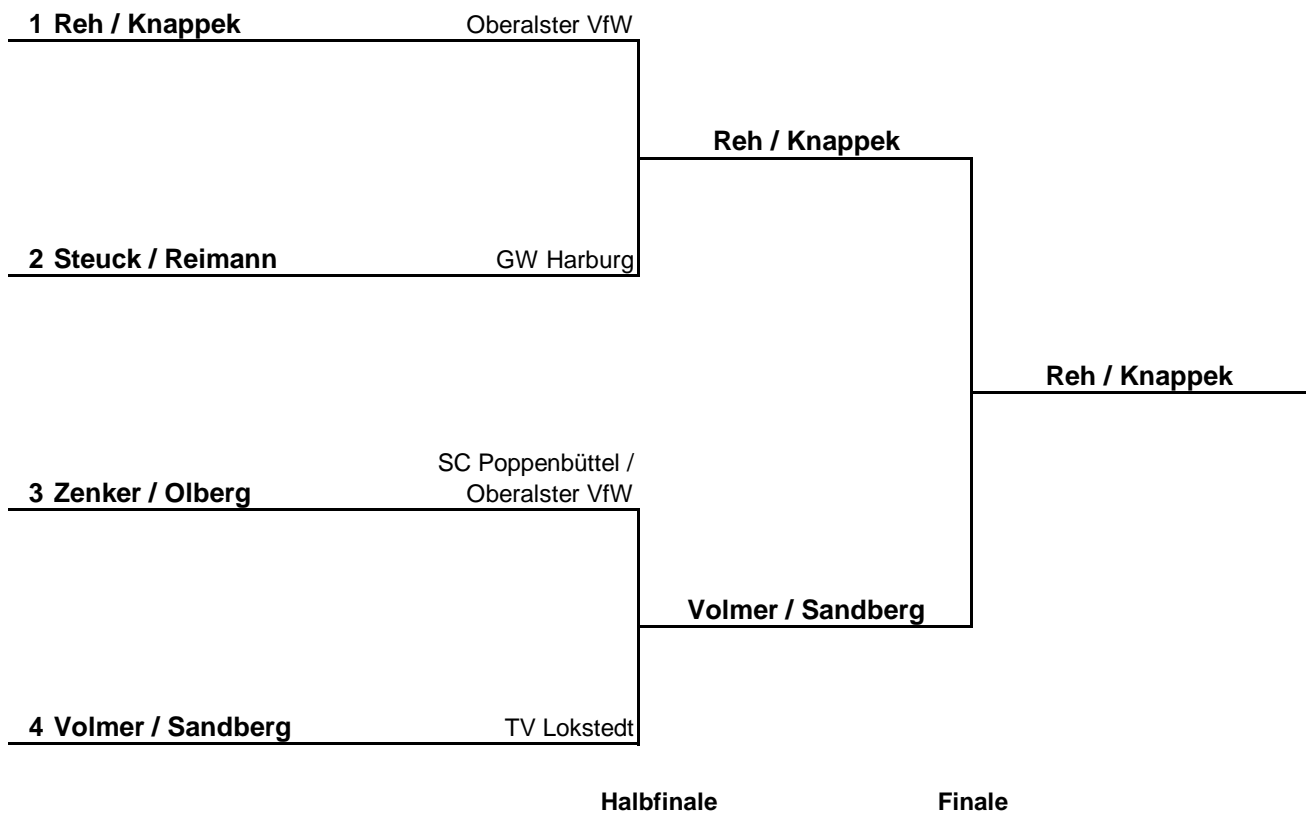

1. Runde:	1 - 3	2 - 4
2. Runde:	1 - 4	2 - 3
3. Runde:	1 - 2	3 - 4

**1 Kochanski / Knutz**

FC Voran Ohe / Wedeler  
TSV

**2 Gerdau / Bernotat**

TTC Neuenfelde /  
Oberalster VfW

**Kochanski / Knutz**

**Finale**