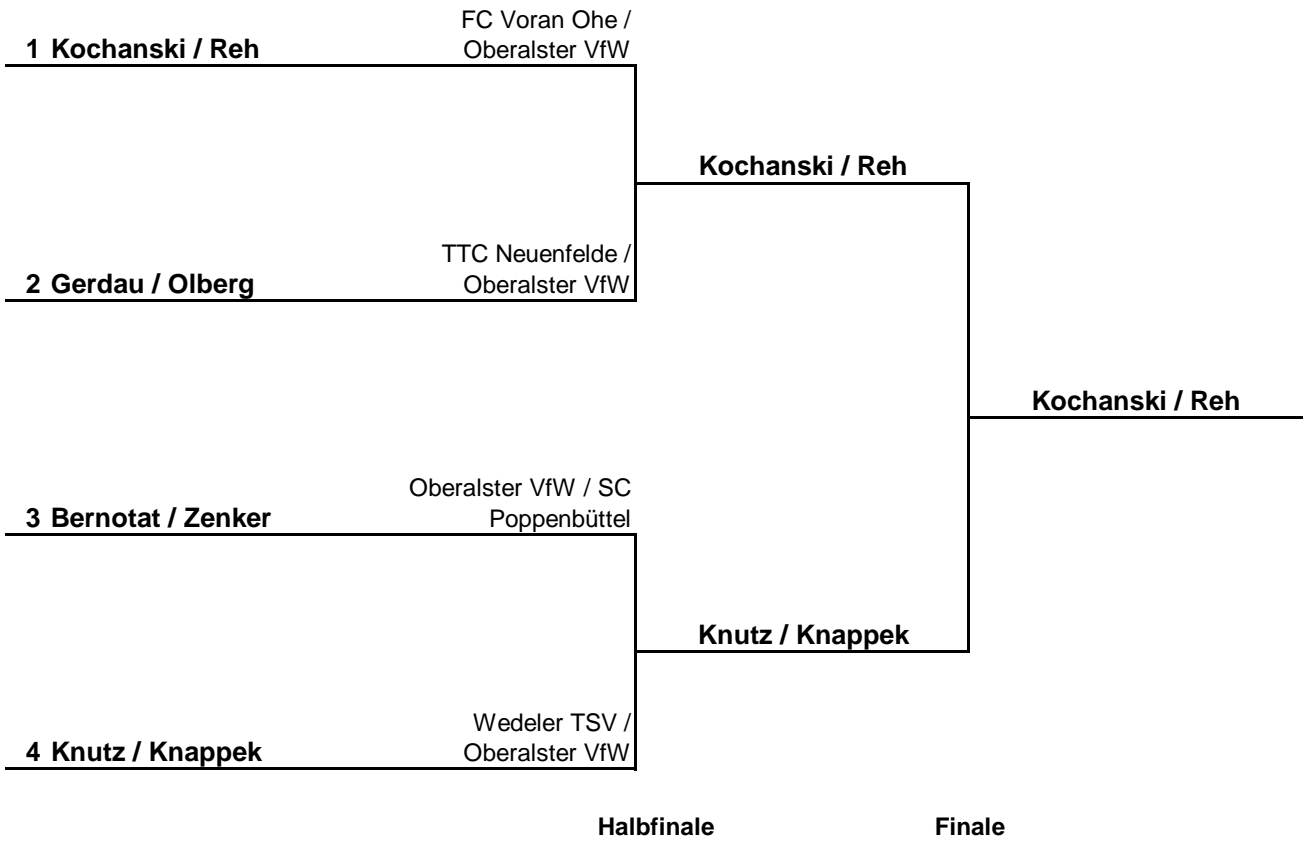

1. Runde:	1 - 3	2 - 4
2. Runde:	1 - 4	2 - 3
3. Runde:	1 - 2	3 - 4

**1 Kochanski / Knutz**

FC Voran Ohe / Wedeler  
TSV

**2 Gerdau / Bernotat**

TTC Neuenfelde /  
Oberalster VfW

**Kochanski / Knutz**

**Finale**