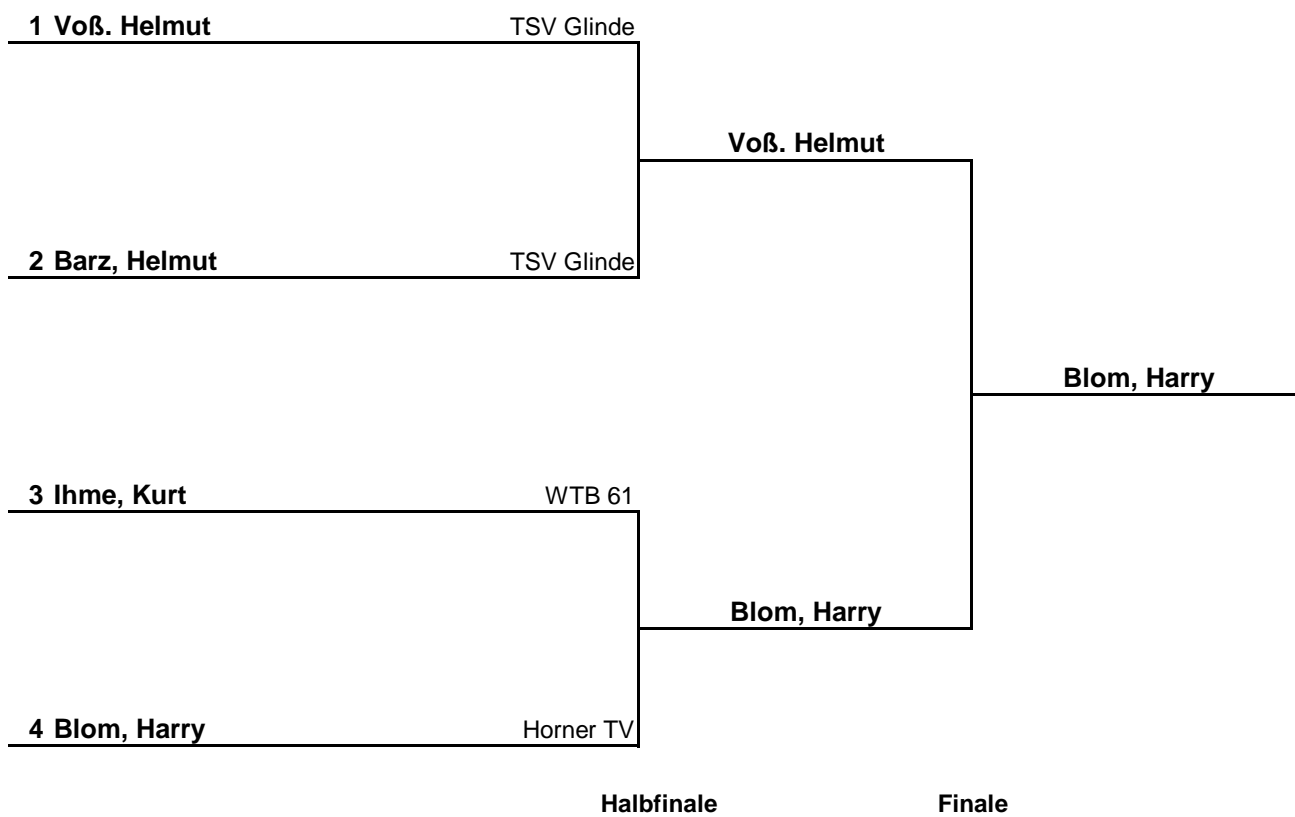

Herren Doppel S80 A

HEM 2014

Gruppe 1		1	2	3	Sätze	Spiele	Platz
1	Voß / Barz TSV Glinde		3 : 0	3 : 0	6 : 0	2 : 0	1.
2	Mitrowan / Blom Hamburger SV / Horner TV	0 : 3		3 : 0	3 : 3	1 : 1	2.
3	Sasse / Skott GW Harburg / Buxtehude	0 : 3	0 : 3		0 : 6	0 : 2	3.

1. Runde:	1 - 3
2. Runde:	2 - 3
3. Runde:	1 - 2