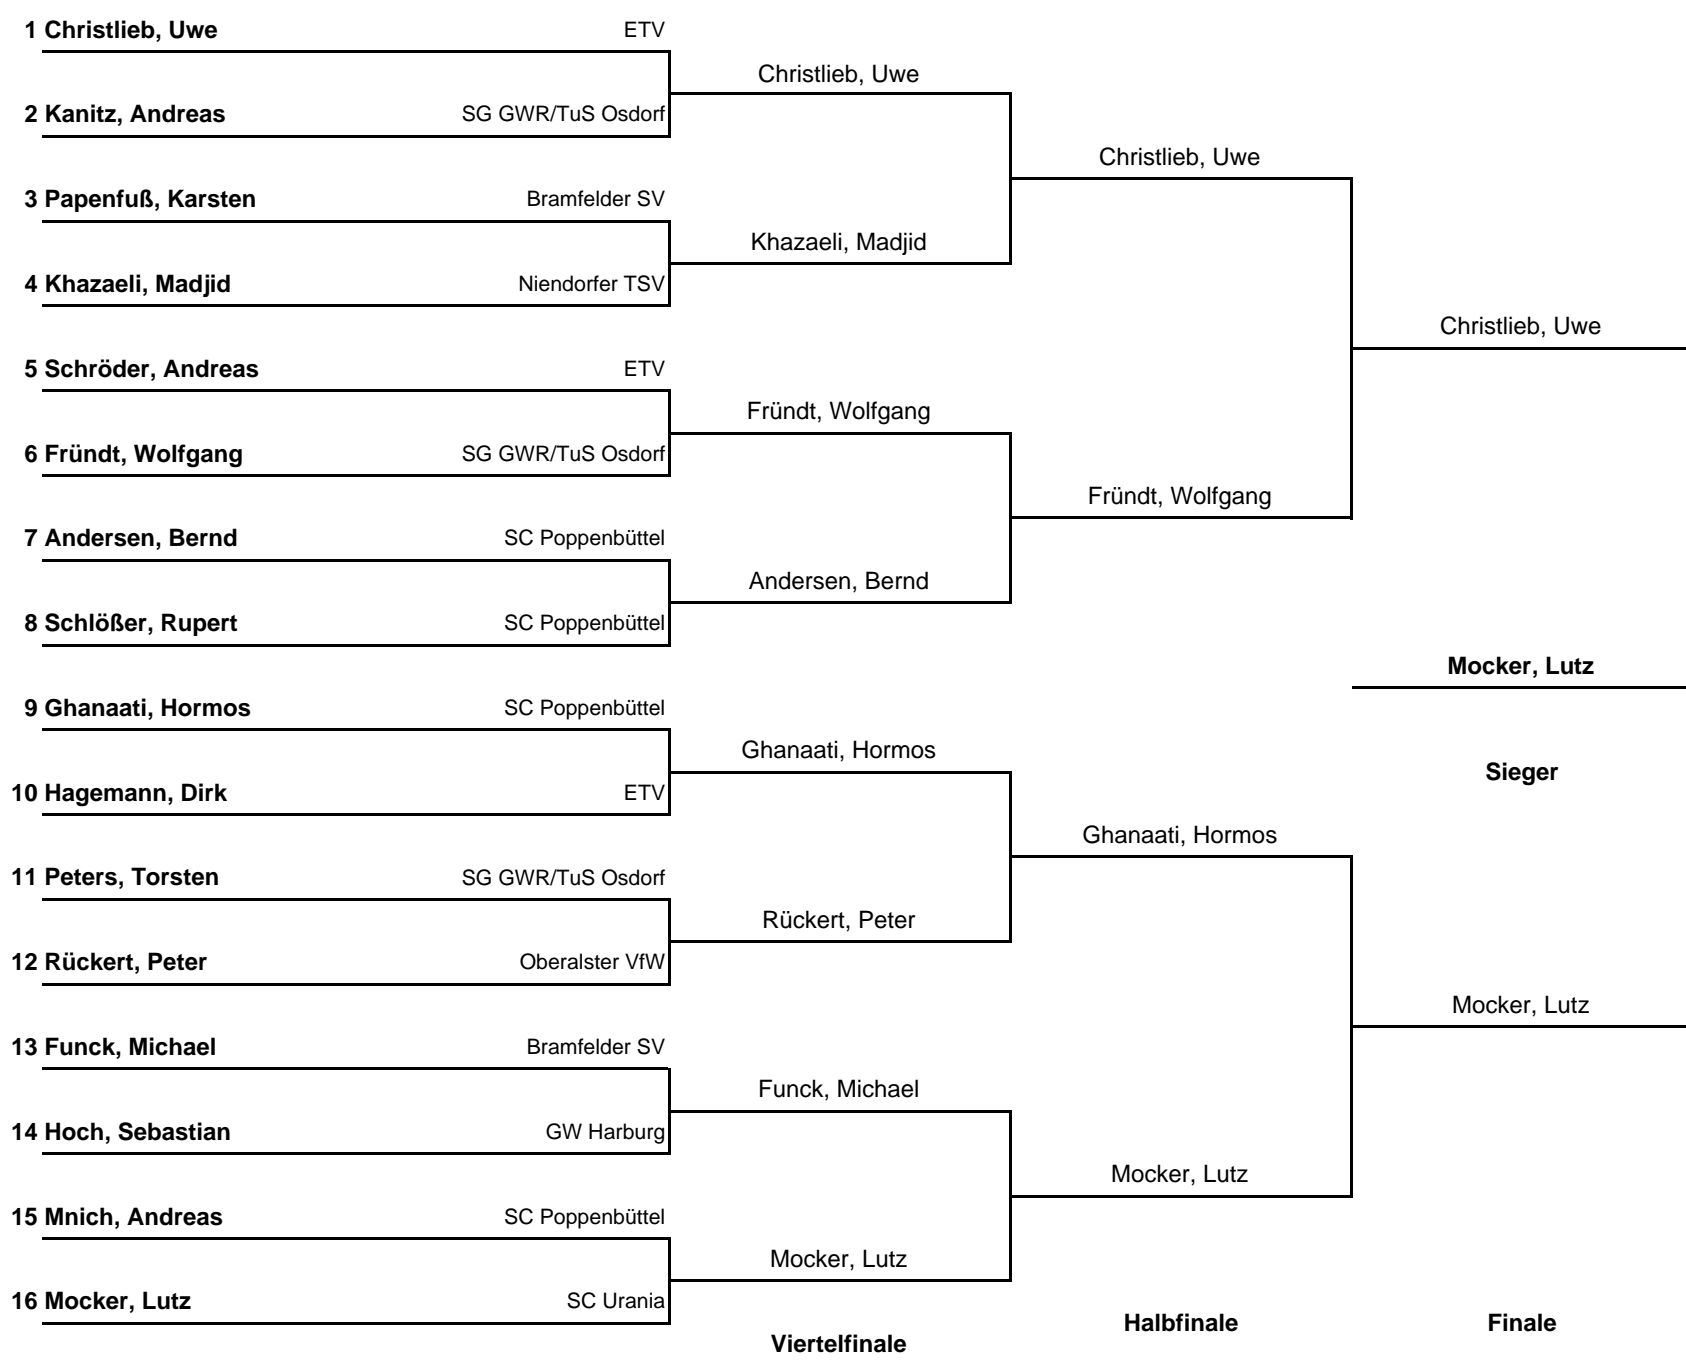

Gruppe 5			1	2	3	4	Sätze	Spiele	Platz
1	Fründt, Wolfgang	SG GWR/TuS Osdorf		0 : 3	3 : 0	3 : 0	6 : 3	2 : 1	2.
2	Funck, Michael	Bramfelder SV	3 : 0		1 : 3	3 : 0	7 : 3	2 : 1	1.
3	Jack, Jürgen	TTC Neuenfelde	0 : 3	3 : 1		3 : 0	6 : 4	2 : 1	3.
4	Paschke, Helmut	TuS Ottensen	0 : 3	0 : 3	0 : 3		0 : 9	0 : 3	4.

Gruppe 6			1	2	3	4	Sätze	Spiele	Platz
1	Rückert, Peter	Oberalster VfW		3 : 0	3 : 0	:	6 : 0	2 : 0	1.
2	Andersen, Bernd	SC Poppenbüttel	0 : 3		3 : 0	:	3 : 3	1 : 1	2.
3	Hellwig, Hagen	SV Eidelstedt	0 : 3	0 : 3		:	0 : 6	0 : 2	3.
4	---		:	:	:		:	:	

Gruppe 7			1	2	3	4	Sätze	Spiele	Platz
1	Peters, Torsten	SG GWR/TuS Osdorf		2 : 3	3 : 0	3 : 0	8 : 3	2 : 1	2.
2	Schröder, Andreas	ETV	3 : 2		3 : 2	3 : 0	9 : 4	3 : 0	1.
3	Preußke, Gerd	TH Eilbeck	0 : 3	2 : 3		3 : 0	5 : 6	1 : 2	3.
4	Brenner, Markus	SC Poppenbüttel	0 : 3	0 : 3	0 : 3		0 : 9	0 : 3	4.

Gruppe 8			1	2	3	4	Sätze	Spiele	Platz
1	Khazaeli, Madjid	Niendorfer TSV		3 : 0	3 : 0	3 : 1	9 : 1	3 : 0	1.
2	Hagemann, Dirk	ETV	0 : 3		3 : 0	3 : 1	6 : 4	2 : 1	2.
3	Wiegert, Heiko	SC Condor	1 : 3	0 : 3		0 : 3	1 : 9	0 : 3	4.
4	Fischer, Valeriy	SC Poppenbüttel	0 : 3	1 : 3	3 : 0		4 : 6	1 : 2	3.

1. Runde:	1 - 3	2 - 4
2. Runde:	1 - 4	2 - 3
3. Runde:	1 - 2	3 - 4

Herren Einzel S50 (Endrunde)

HEM 2014