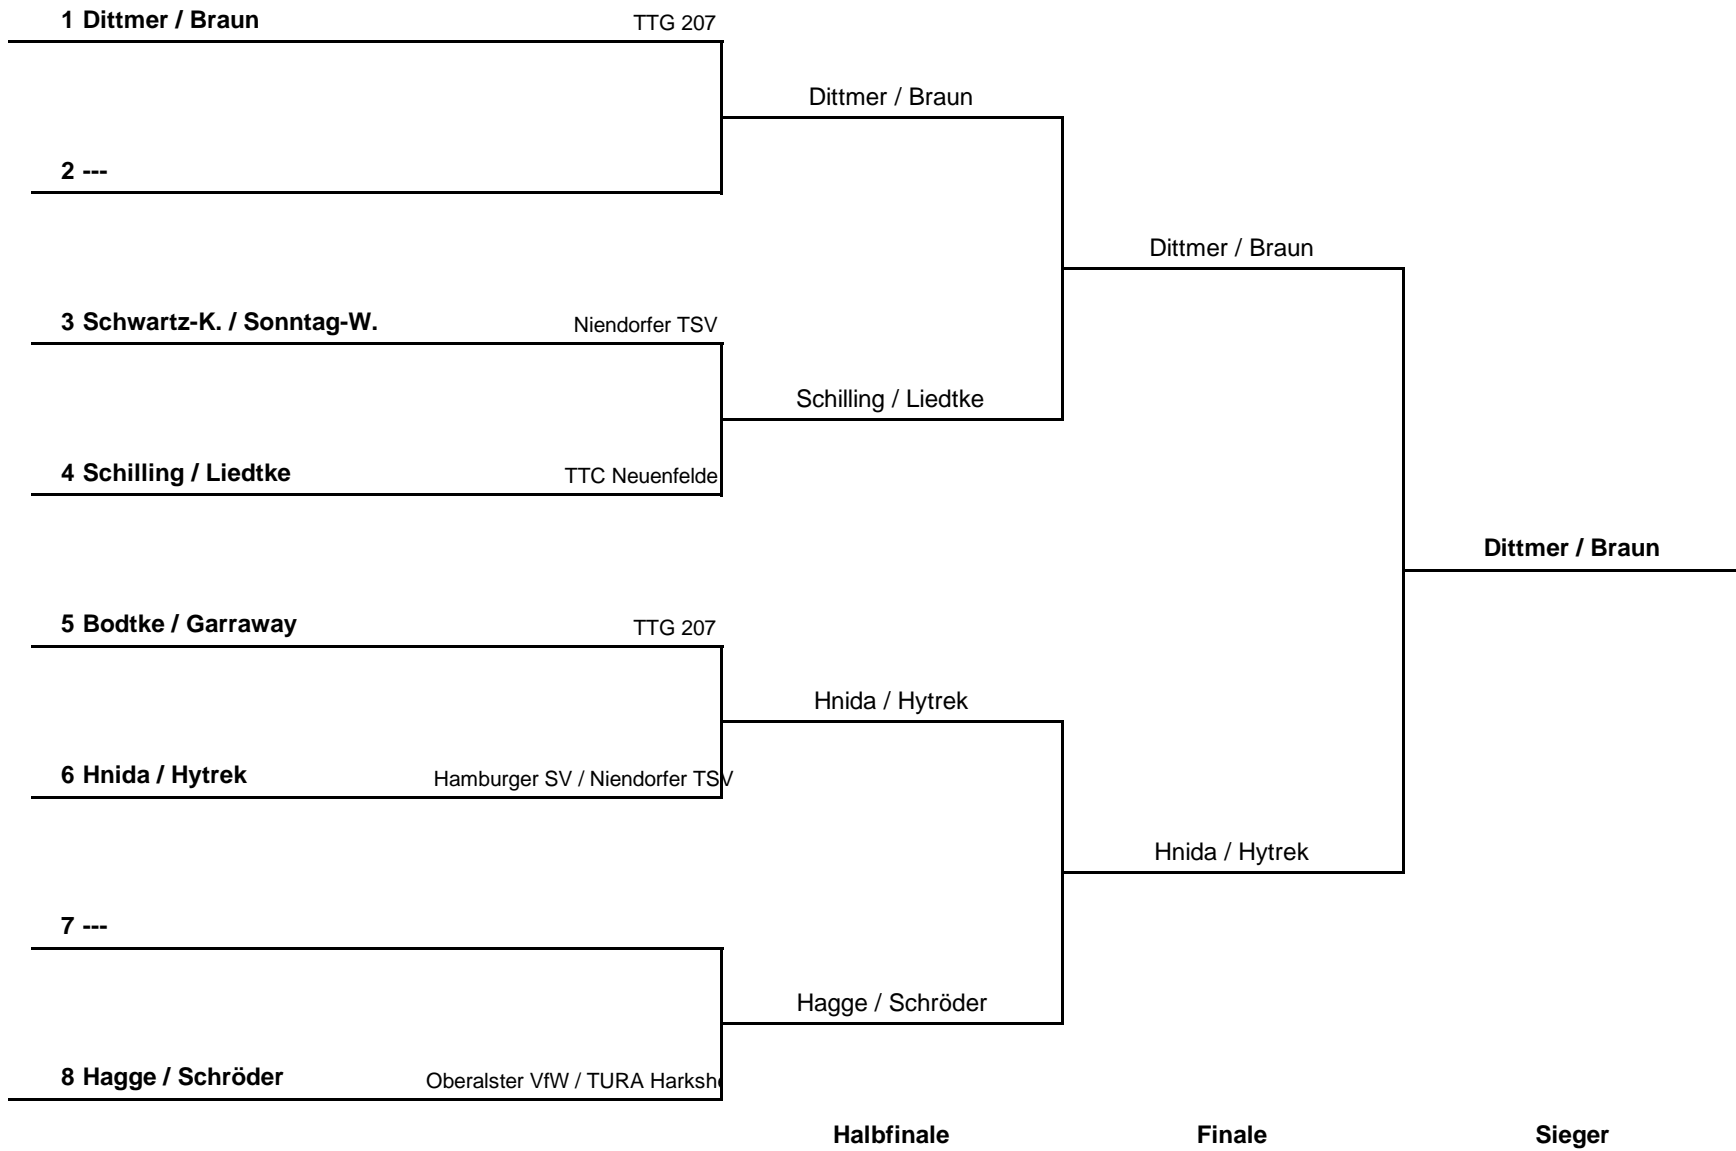

1. Runde:	1 - 3	2 - 4
2. Runde:	1 - 4	2 - 3
3. Runde:	1 - 2	3 - 4

Damen Einzel S50 A (Endrunde)

HEM 2014

**Herren Doppel S50 A**

**HEM 2014**

Damen Doppel S50 A

HEM 2014

**Gemischtes Doppel S50 A**