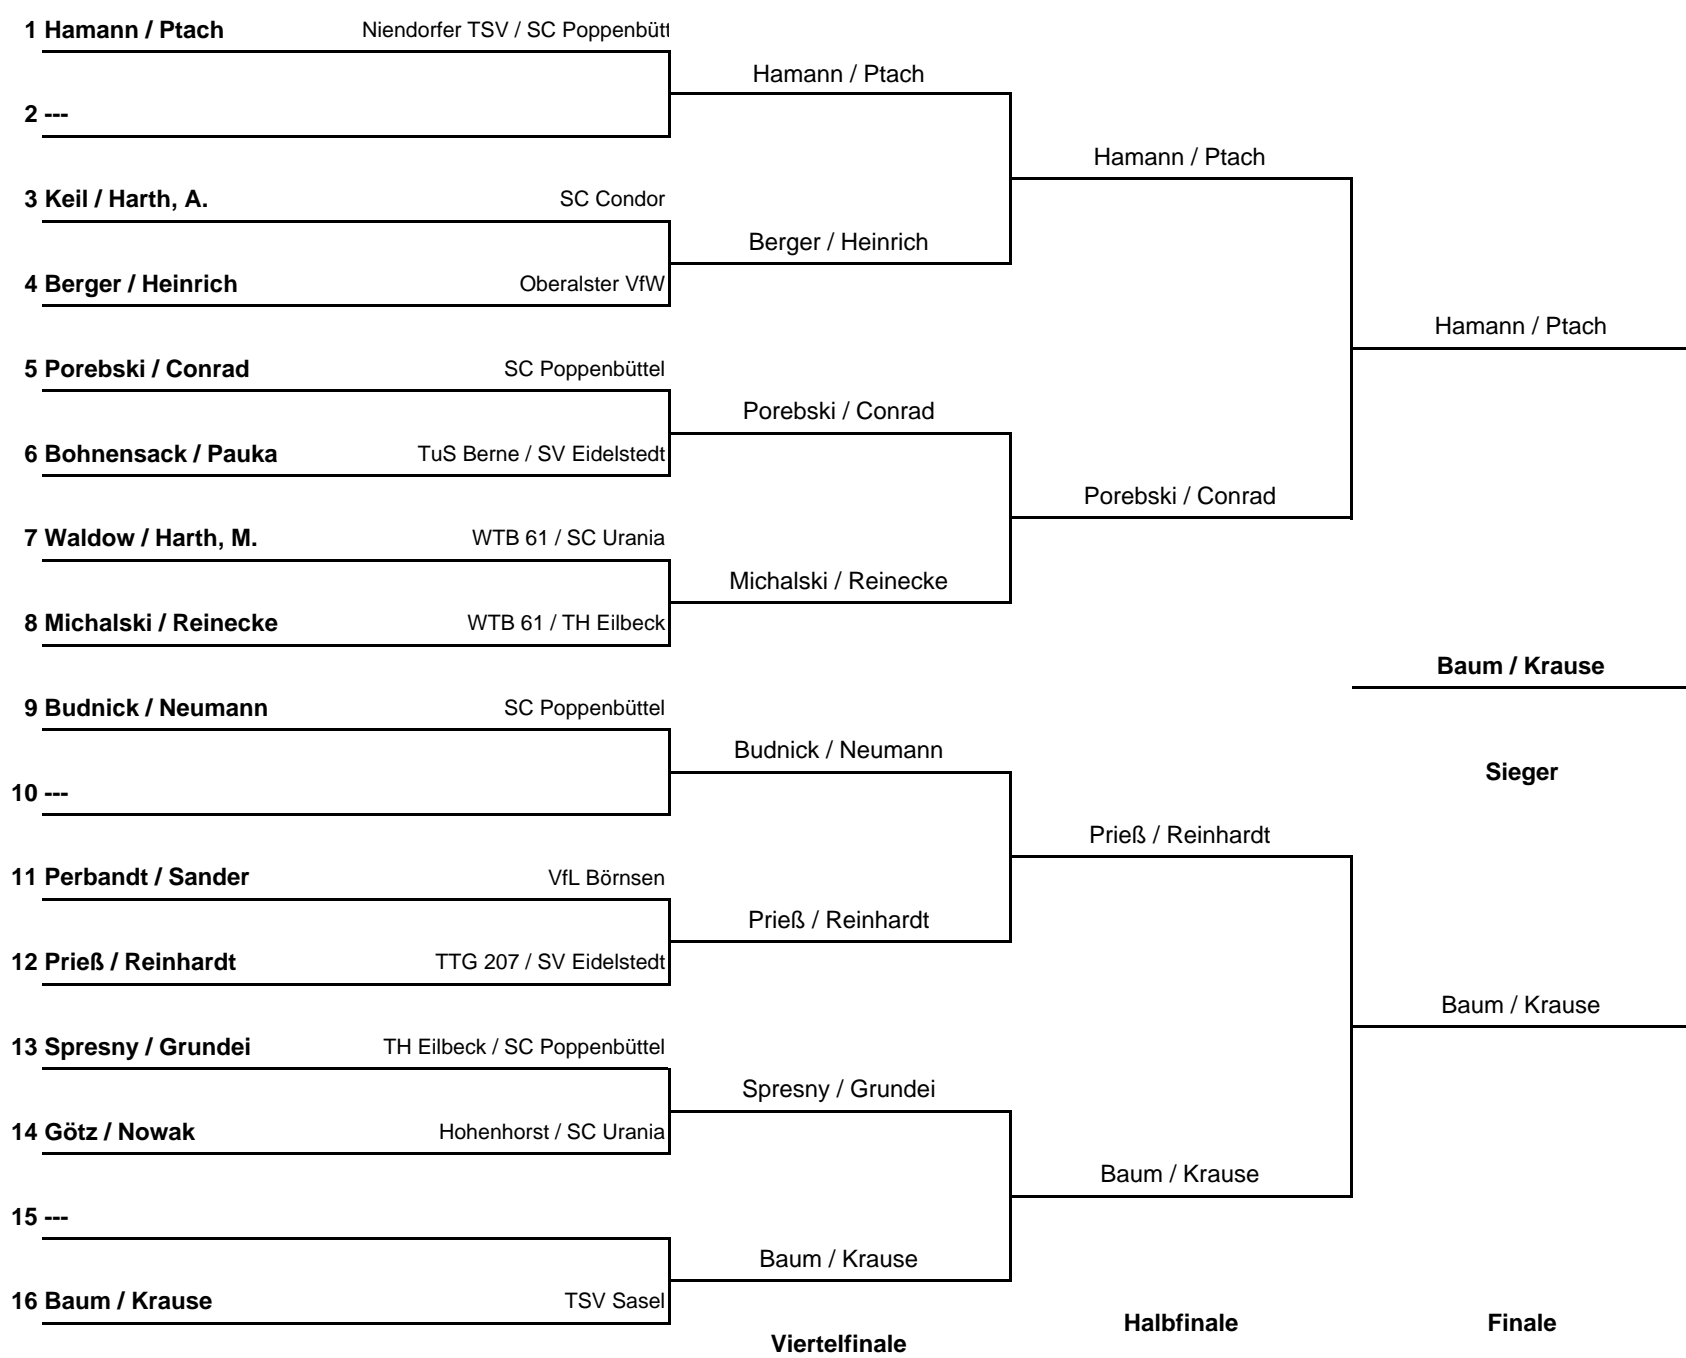

Herren Doppel S40 A

HEM 2014