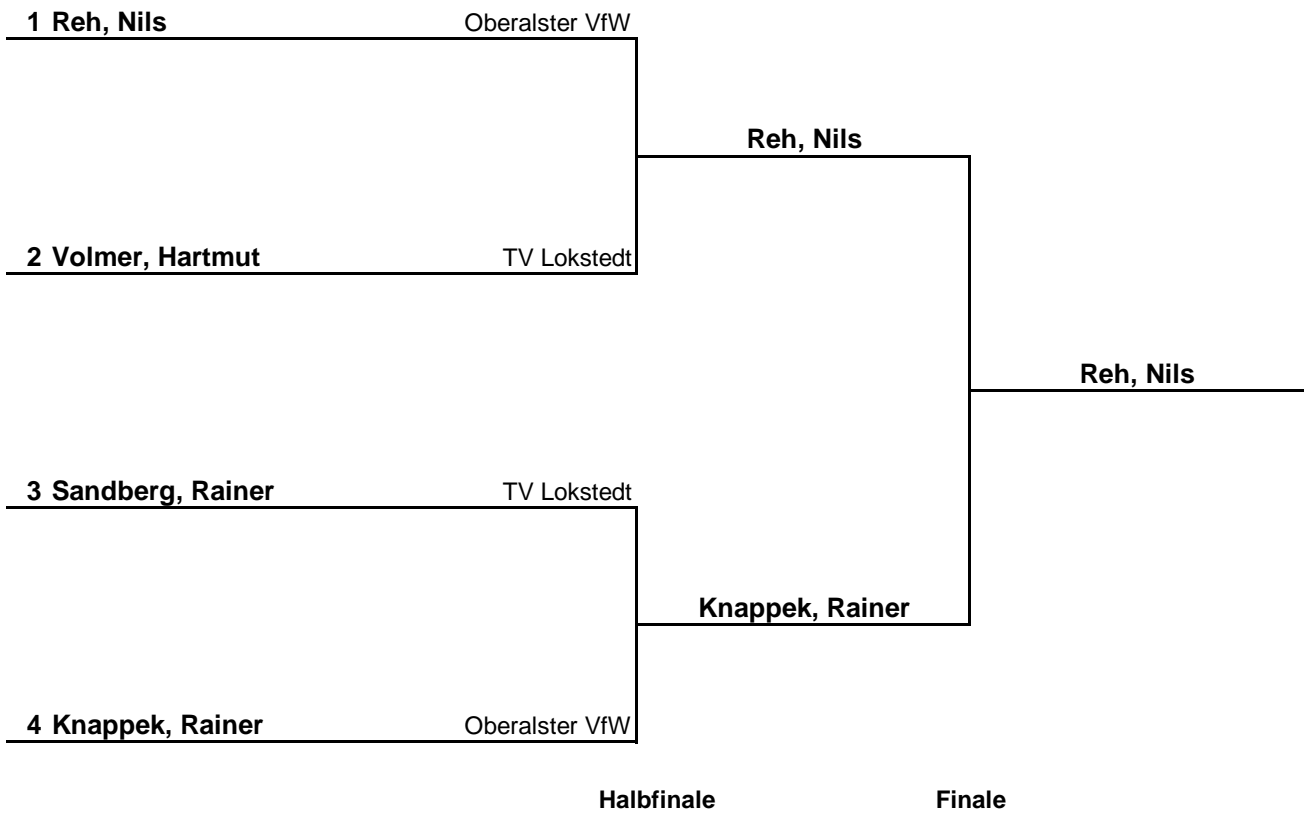

Vorrundengruppen Herren Einzel S60 A

HEM 2014

Gruppe 1			1	2	3	4	5	Sätze	Spiele	Platz
1	Reh, Nils	Oberalster VfW		3 : 0	3 : 0	3 : 0	:	9 : 0	3 : 0	1.
2	Sandberg, Rainer	TV Lokstedt	0 : 3		3 : 1	3 : 0	:	6 : 4	2 : 1	2.
3	Hoßfeld, Bert	Blau-Gold	0 : 3	1 : 3		3 : 0	:	4 : 6	1 : 2	3.
4	Steuck, Thomas	GW Harburg	0 : 3	0 : 3	0 : 3		:	0 : 9	0 : 3	4.
5	---		:	:	:	:		:	:	

Gruppe 2			1	2	3	4	5	Sätze	Spiele	Platz
1	Knappek, Rainer	Oberalster VfW		3 : 1	3 : 0	3 : 0	3 : 1	12 : 2	4 : 0	1.
2	Volmer, Hartmut	TV Lokstedt	1 : 3		3 : 0	3 : 0	3 : 2	10 : 5	3 : 1	2.
3	Reimann, Dr. Fredy	GW Harburg	0 : 3	0 : 3		0 : 3	1 : 3	1 : 12	0 : 4	5.
4	Zenker, Klaus	SC Poppenbüttel	0 : 3	0 : 3	3 : 0		1 : 3	4 : 9	1 : 3	4.
5	Olberg, Henry	Oberalster VfW	1 : 3	2 : 3	3 : 1	3 : 1		9 : 8	2 : 2	3.

1. Runde:	1 - 3	2 - 4
2. Runde:	1 - 4	2 - 3
3. Runde:	1 - 2	3 - 4

1. Runde:	1 - 5	2 - 4
2. Runde:	2 - 5	3 - 4
3. Runde:	1 - 4	2 - 3
4. Runde:	1 - 3	4 - 5
5. Runde:	1 - 2	3 - 5