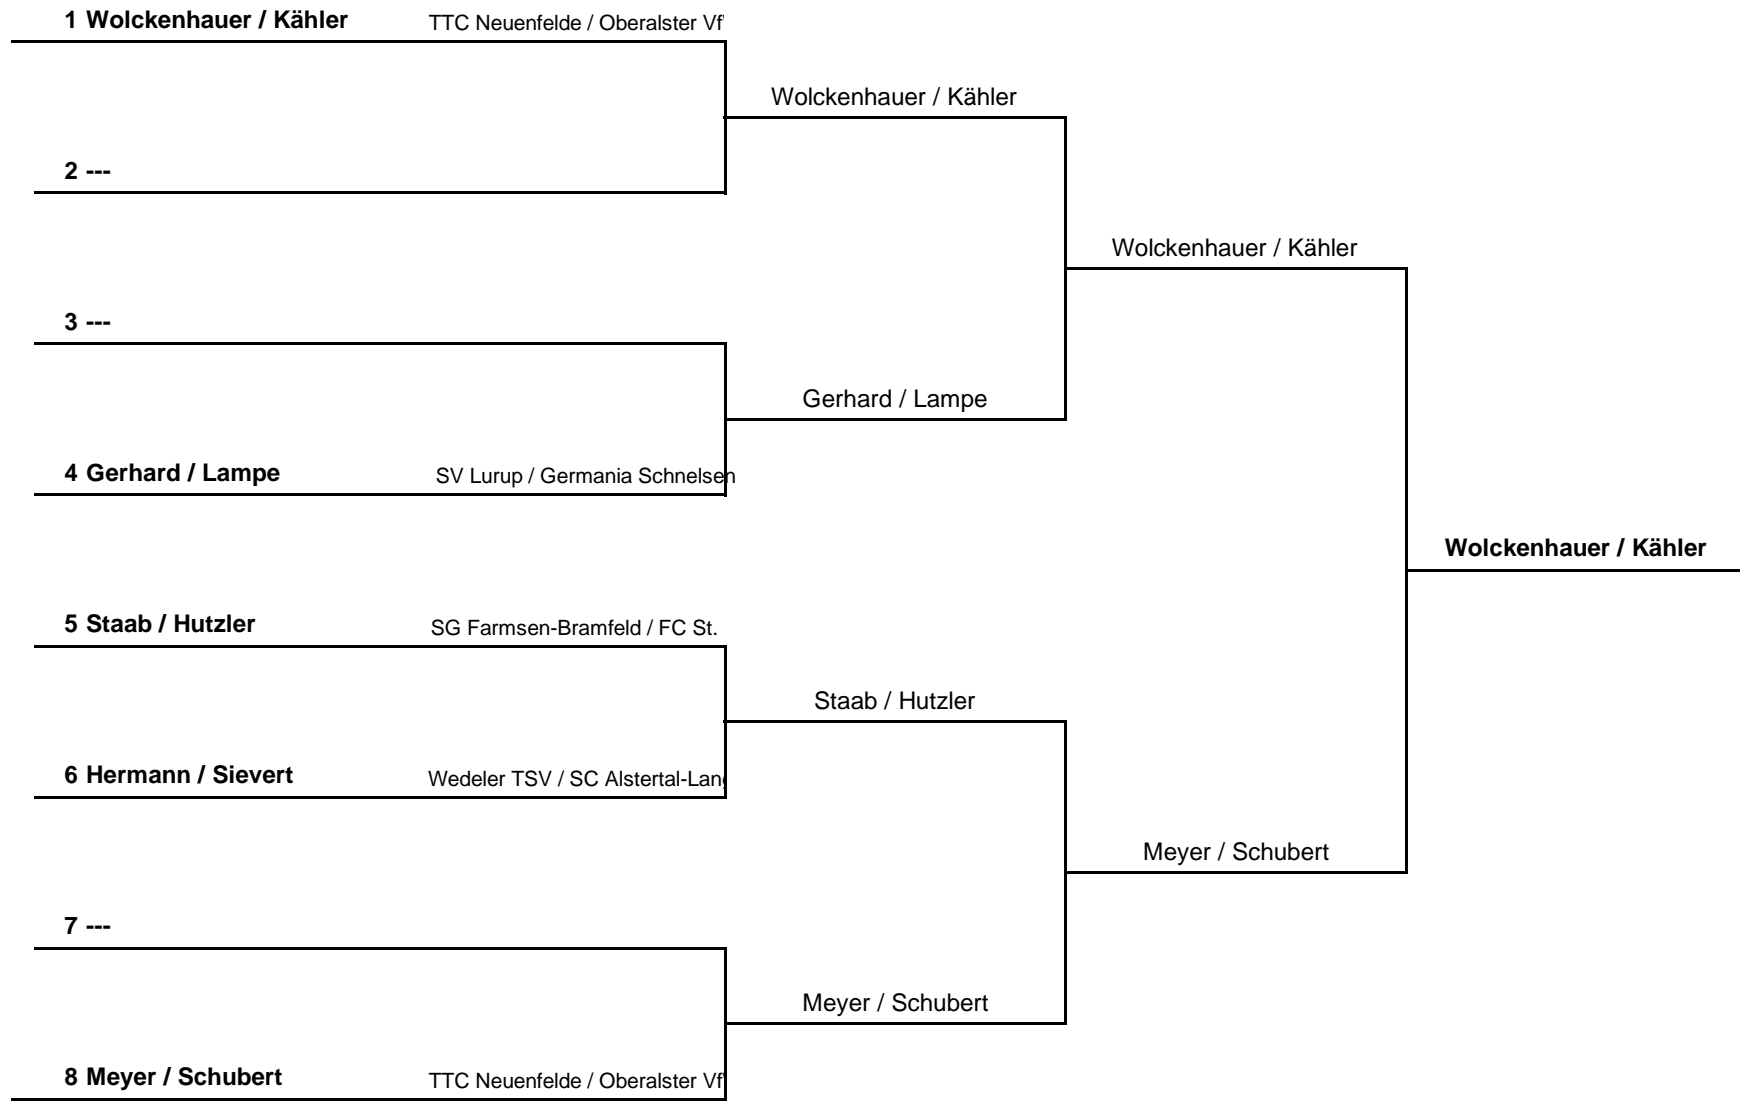

TTC Neuenfelde

**2 Herrmann / Gerhard**

Wedeler TSV / SV Lurup

**Wolckenhauer / Meyer**

**Finale**

Halbfinale

Finale

Sieger