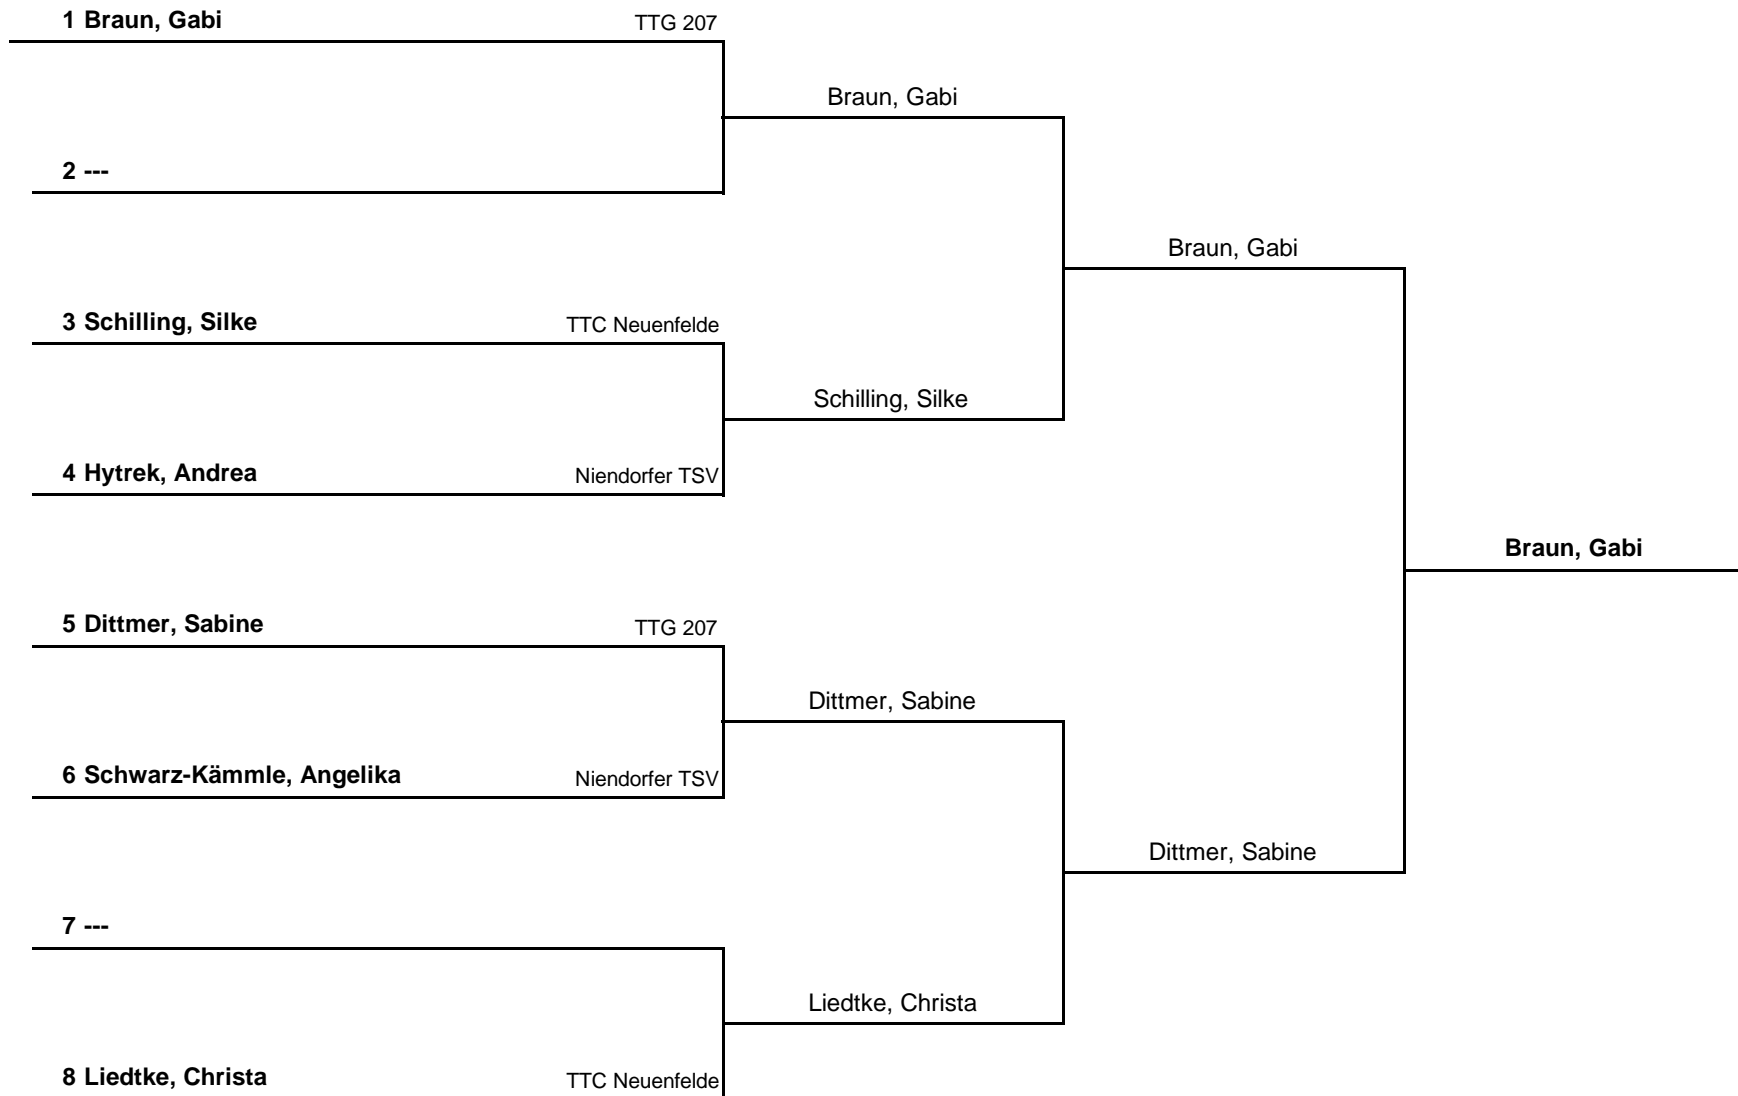

Vorrundengruppen Damen Einzel S50 A

HEM 2014

Gruppe 1		1	2	3	4	Sätze	Spiele	Platz
1	Braun, Gabi TTG 207		3 : 1	3 : 0	3 : 0	9 : 1	3 : 0	1.
2	Schröder, Helga TURA Harksheide	1 : 3		2 : 3	2 : 3	5 : 9	0 : 3	4.
3	Schwartz-Kämmle, Angeli Niendorfer TSV	0 : 3	3 : 2		3 : 2	6 : 7	2 : 1	2.
4	Hagge, Renate Oberalster VfW	0 : 3	3 : 2	2 : 3		5 : 8	1 : 2	3.

Gruppe 2		1	2	3	4	Sätze	Spiele	Platz
1	Hytrek, Andrea Niendorfer TSV		2 : 3	3 : 0	3 : 0	8 : 3	2 : 1	2.
2	Liedtke, Christa TTC Neuenfelde	3 : 2		3 : 1	3 : 0	9 : 3	3 : 0	1.
3	Garraway, Gesine TTG 207	0 : 3	1 : 3		1 : 3	2 : 9	0 : 3	4.
4	Hnida, Romana Hamburger SV	0 : 3	0 : 3	3 : 1		3 : 7	1 : 2	3.

Gruppe 3		1	2	3	4	Sätze	Spiele	Platz
1	Dittmer, Sabine TTG 207		3 : 0	3 : 0	3 : 0	9 : 0	3 : 0	1.
2	Schilling, Silke TTC Neuenfelde	0 : 3		3 : 1	3 : 0	6 : 4	2 : 1	2.
3	Bodtke, Kristina TTG 207	0 : 3	1 : 3		3 : 2	4 : 8	1 : 2	3.
4	Sonntag-Woidt, Meike Niendorfer TSV	0 : 3	0 : 3	2 : 3		2 : 9	0 : 3	4.

1. Runde:	1 - 3	2 - 4
2. Runde:	1 - 4	2 - 3
3. Runde:	1 - 2	3 - 4

Damen Einzel S50 A (Endrunde)

HEM 2014