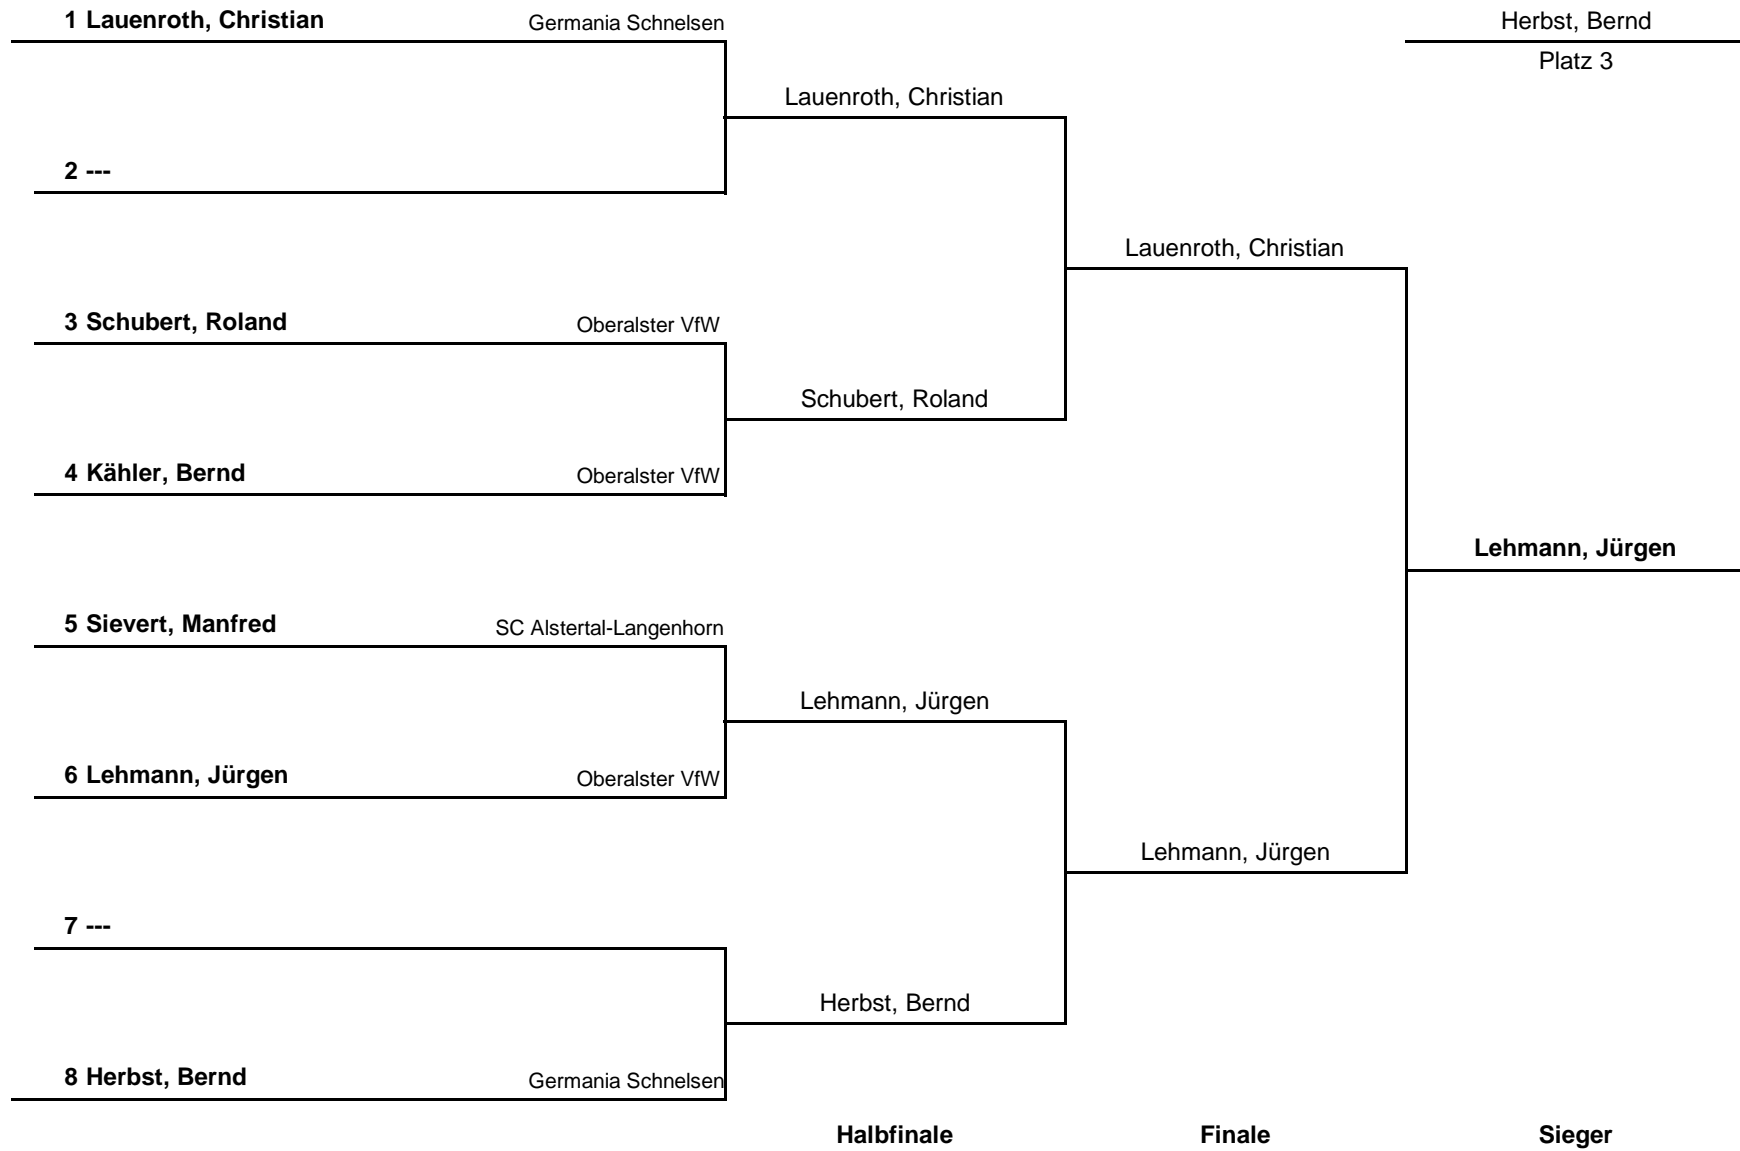

Herren Einzel S65 A (Endrunde)

HEM 2014

Damen Einzel S65 A

HEM 2014

Gruppe 1			1	2	3	4	5	Sätze	Spiele	Platz
1	Meyer, Vera	TTC Neuenfelde		3 : 0	3 : 0	3 : 0	3 : 0	12 : 0	4 : 0	1.
2	Staab, Renate	SG Farmsen-Bramfeld	0 : 3		3 : 1	3 : 0	3 : 2	9 : 6	3 : 1	2.
3	Gerhard, Inga	SV Lurup	0 : 3	1 : 3		3 : 0	1 : 3	5 : 9	1 : 3	4.
4	Herrmann, Ursula	Wedeler TSV	0 : 3	0 : 3	0 : 3		0 : 3	0 : 12	0 : 4	5.
5	Wolckenhauer, Anneliese	TTC Neuenfelde	0 : 3	2 : 3	3 : 1	3 : 0		8 : 7	2 : 2	3.

1. Runde:	1 - 5	2 - 4
2. Runde:	2 - 5	3 - 4
3. Runde:	1 - 4	2 - 3
4. Runde:	1 - 3	4 - 5
5. Runde:	1 - 2	3 - 5