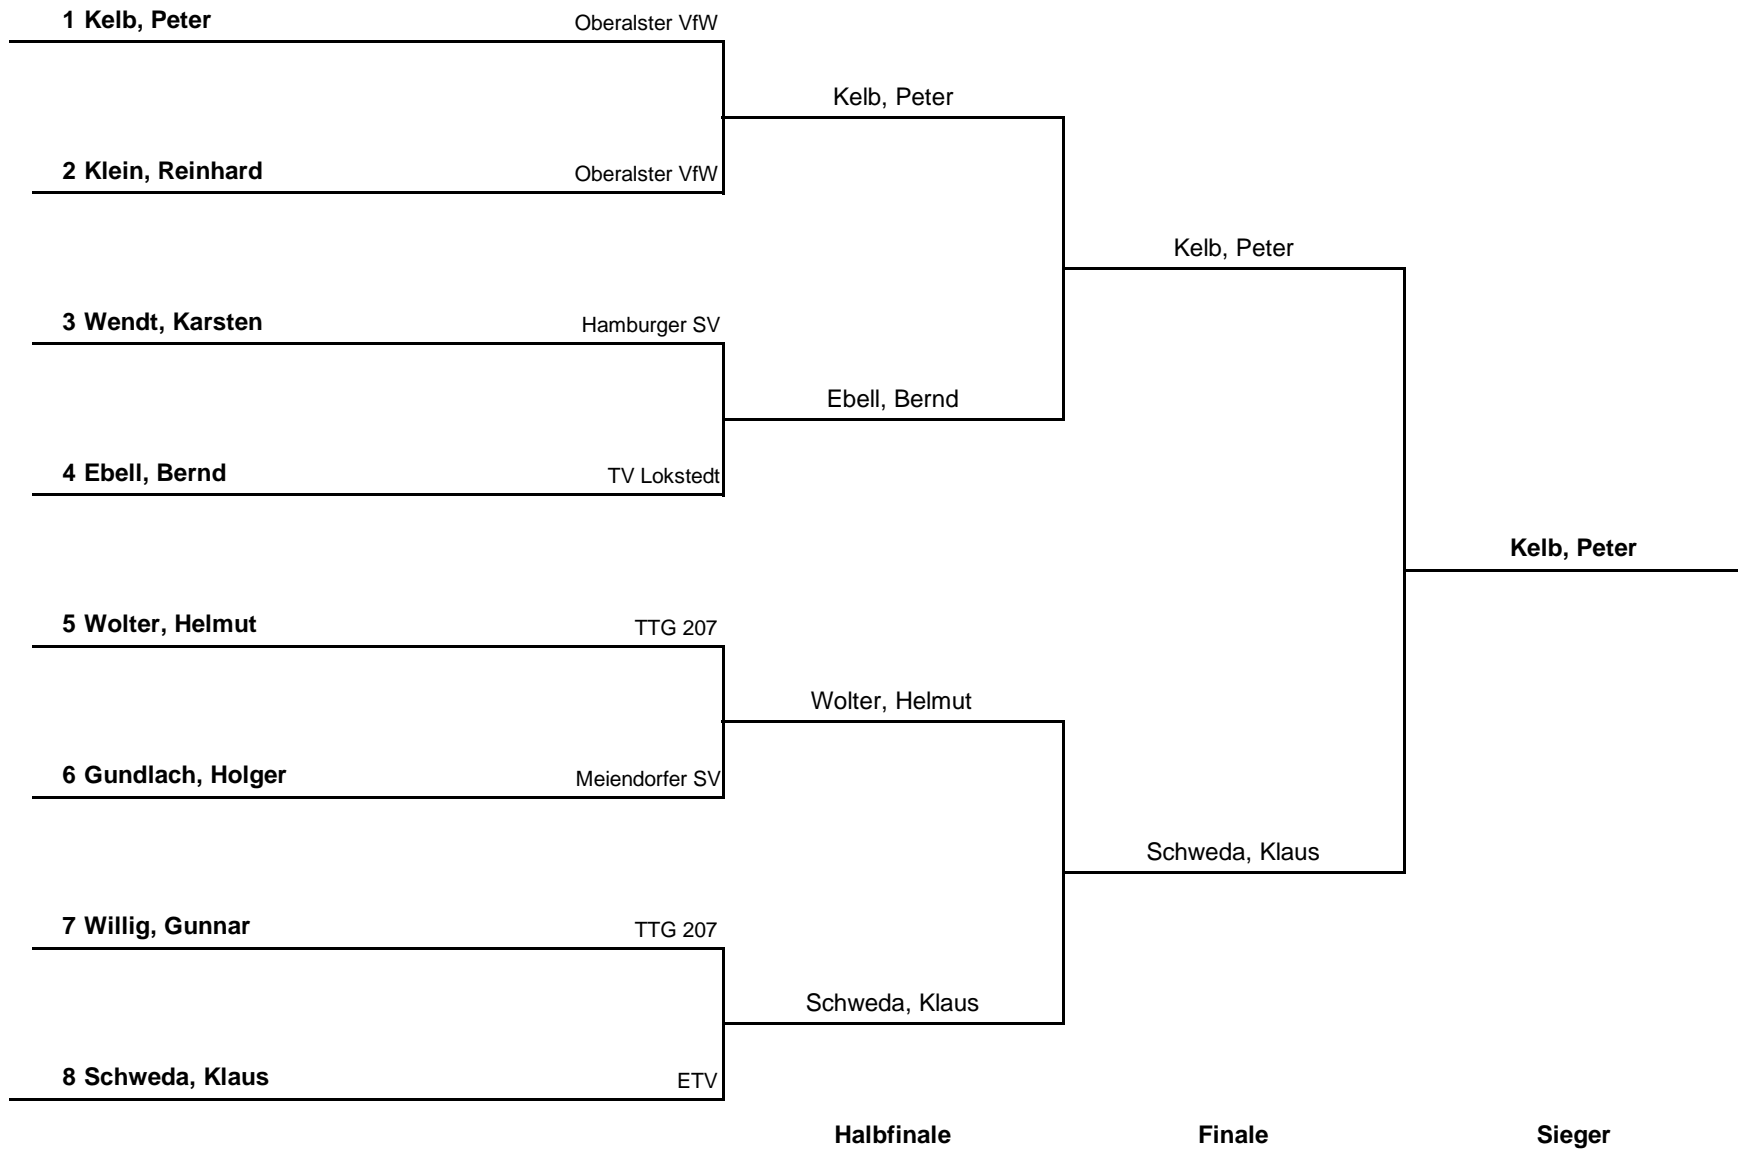

Herren Einzel S70 A (Endrunde)

HEM 2014

Vorrundengruppen Damen Einzel S70 A

HEM 2014

Gruppe 1			1	2	3	4	Sätze	Spiele	Platz
1	Niemeyer, Karin	Oberalster VfW		3 : 1	3 : 0	3 : 0	9 : 1	3 : 0	1.
2	Lieske, Ingrid	FC Voran Ohe	1 : 3		3 : 0	3 : 0	7 : 3	2 : 1	2.
3	Plöger-Peters, Frauke	Oberalster VfW	0 : 3	0 : 3		3 : 0	3 : 6	1 : 2	3.
4	Bublitz, Brigitte	Niendorfer TSV	0 : 3	0 : 3	0 : 3		0 : 9	0 : 3	4.

Gruppe 2			1	2	3	4	Sätze	Spiele	Platz
1	Sander, Waltraut	Oberalster VfW		0 : 3	3 : 1	:	3 : 4	1 : 1	2.
2	Stuhr, Gunda	TURA Harksheide	3 : 0		3 : 0	:	6 : 0	2 : 0	1.
3	Gerloff-Röpke, Anke	Oberalster VfW	1 : 3	0 : 3		:	1 : 6	0 : 2	3.
4	---		:	:	:		:	:	

1. Runde:	1 - 3	2 - 4
2. Runde:	1 - 4	2 - 3
3. Runde:	1 - 2	3 - 4