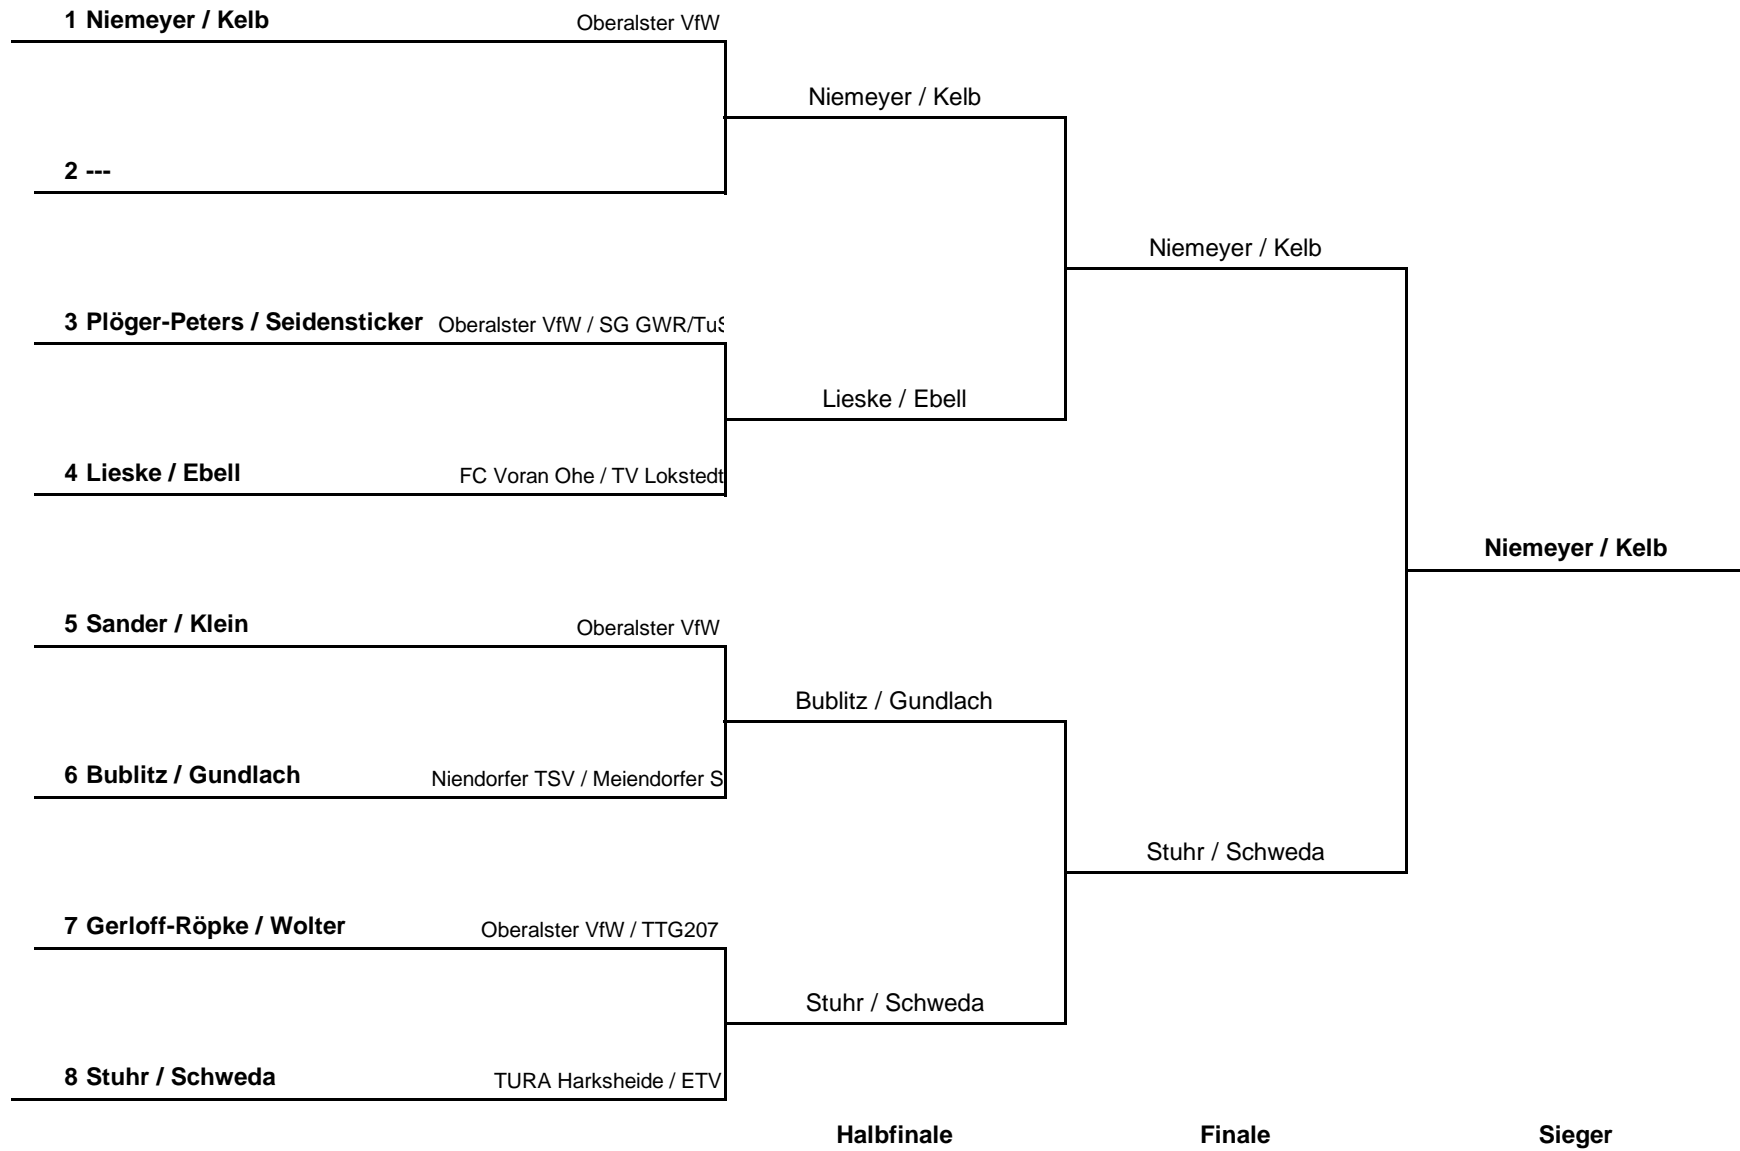

Gemischtes Doppel S70 A

HEM 2014

Gruppe 1			1	2	3	4	5	Sätze	Spiele	Platz
1	Cansier, Werner	Oberalster VfW		3 : 1	3 : 2	3 : 1	3 : 0	12 : 4	4 : 0	1.
2	Reimers, Klaus	Rahlstedter TC	1 : 3		2 : 3	0 : 3	3 : 0	6 : 9	1 : 3	3.
3	Laudahn, Claus	TTG 207	2 : 3	3 : 2		3 : 0	3 : 0	11 : 5	3 : 1	2.
4	Werner, Günter	SG ASK-Altona 93	1 : 3	3 : 0	0 : 3		2 : 3	6 : 9	1 : 3	3.
5	Behnsen, Jürgen	GW Harburg	0 : 3	0 : 3	0 : 3	3 : 2		3 : 11	1 : 3	5.

1. Runde:	1 - 5	2 - 4
2. Runde:	2 - 5	3 - 4
3. Runde:	1 - 4	2 - 3
4. Runde:	1 - 3	4 - 5
5. Runde:	1 - 2	3 - 5