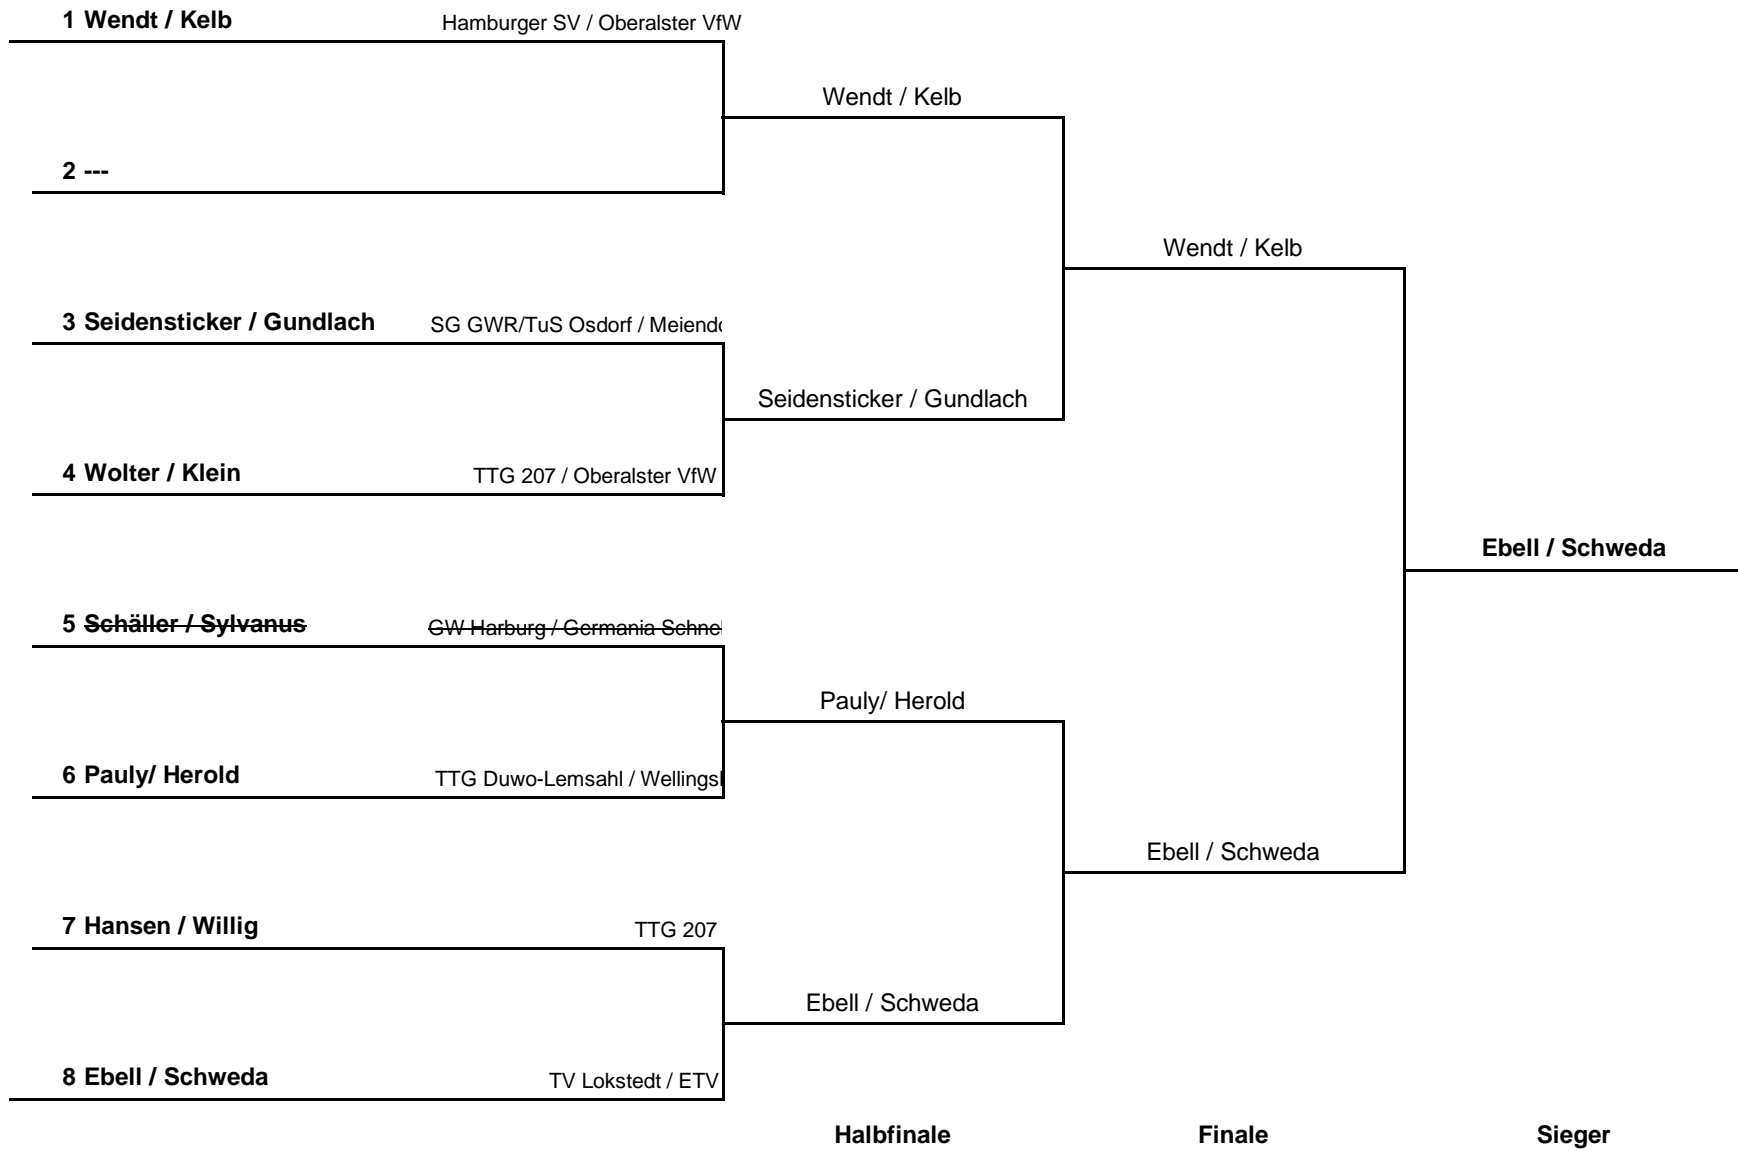

Herren Doppel S70 A

HEM 2014

Damen Doppel S70 A

HEM 2014

Gruppe 1		1	2	3	Sätze	Spiele	Platz
1	Sander / Gerloff-Röpke Oberalster VfW		3 : 1	2 : 3	5 : 4	1 : 1	1.
2	Stuhr / Lieske TURA Harksheide / FC Voran Ohe	1 : 3		3 : 0	4 : 3	1 : 1	2.
3	Niemeyer / Plöger-Peters Oberalster VfW	3 : 2	0 : 3		3 : 5	1 : 1	3.

1. Runde:	1 - 3
2. Runde:	2 - 3
3. Runde:	1 - 2