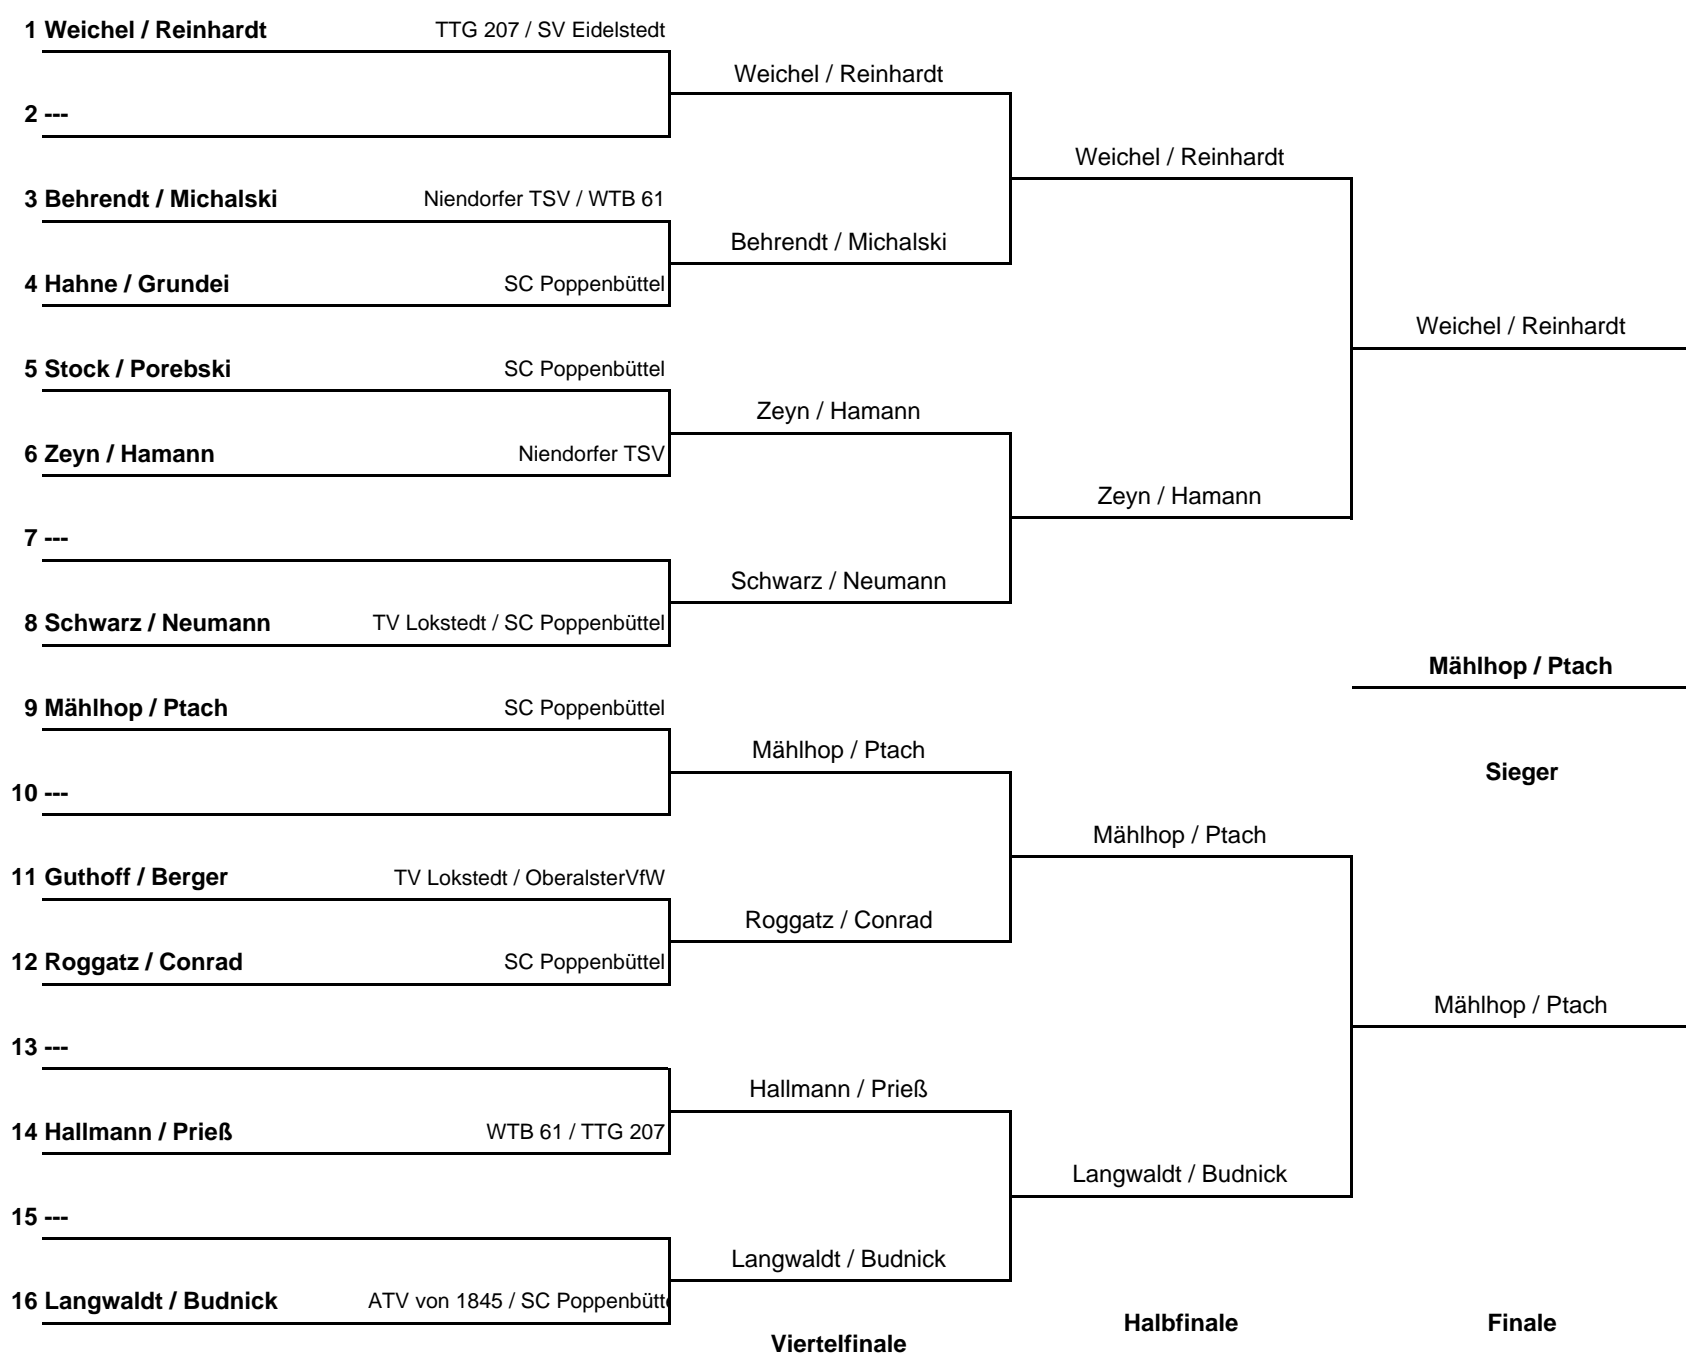

Gemischtes Doppel S40 A

HEM 2014

Vorrundengruppen Herren Einzel S50 A

HEM 2014

Gruppe 1		1	2	3	4	Sätze	Spiele	Platz
1	Christlieb, Uwe ETV		3 : 0	3 : 0	3 : 1	9 : 1	3 : 0	1.
2	Mnich, Andreas SC Poppenbüttel	0 : 3		3 : 1	3 : 2	6 : 6	2 : 1	2.
3	Busse, Constantin Hamburger SV	0 : 3	1 : 3		2 : 3	3 : 9	0 : 3	4.
4	Balcke, Andreas TH Eilbeck	1 : 3	2 : 3	3 : 2		6 : 8	1 : 2	3.

Gruppe 2		1	2	3	4	Sätze	Spiele	Platz
1	Mocker, Lutz SC Urania		3 : 0	3 : 1	:	6 : 1	2 : 0	1.
2	Bühling, Dieter Niendorfer TSV	0 : 3		0 : 3	:	0 : 6	0 : 2	3.
3	Kanitz, Andreas SG GWR/TuS Osdorf	1 : 3	3 : 0		:	4 : 3	1 : 1	2.
4	---	:	:	:		:	:	

Gruppe 3		1	2	3	4	Sätze	Spiele	Platz
1	Ghanaati, Hormos SC Poppenbüttel		3 : 1	3 : 0	3 : 0	9 : 1	3 : 0	1.
2	Papenfuß, Karsten Bramfelder SV	1 : 3		3 : 1	3 : 1	7 : 5	2 : 1	2.
3	Wegener, Stefan SV Eidelstedt	0 : 3	1 : 3		1 : 3	2 : 9	0 : 3	4.
4	Timmann, Marco TURA Harksheide	0 : 3	1 : 3	3 : 1		4 : 7	1 : 2	3.

Gruppe 4		1	2	3	4	Sätze	Spiele	Platz
1	Schlößer, Rupert SC Poppenbüttel		3 : 1	3 : 0	3 : 0	9 : 1	3 : 0	1.
2	Spörl, Martin ETV	1 : 3		0 : 3	3 : 0	4 : 6	1 : 2	3.
3	Hoch, Sebastian GW Harburg	0 : 3	3 : 0		3 : 0	6 : 3	2 : 1	2.
4	Ritter, Matthias Hohenhorst	0 : 3	0 : 3	0 : 3		0 : 9	0 : 3	4.