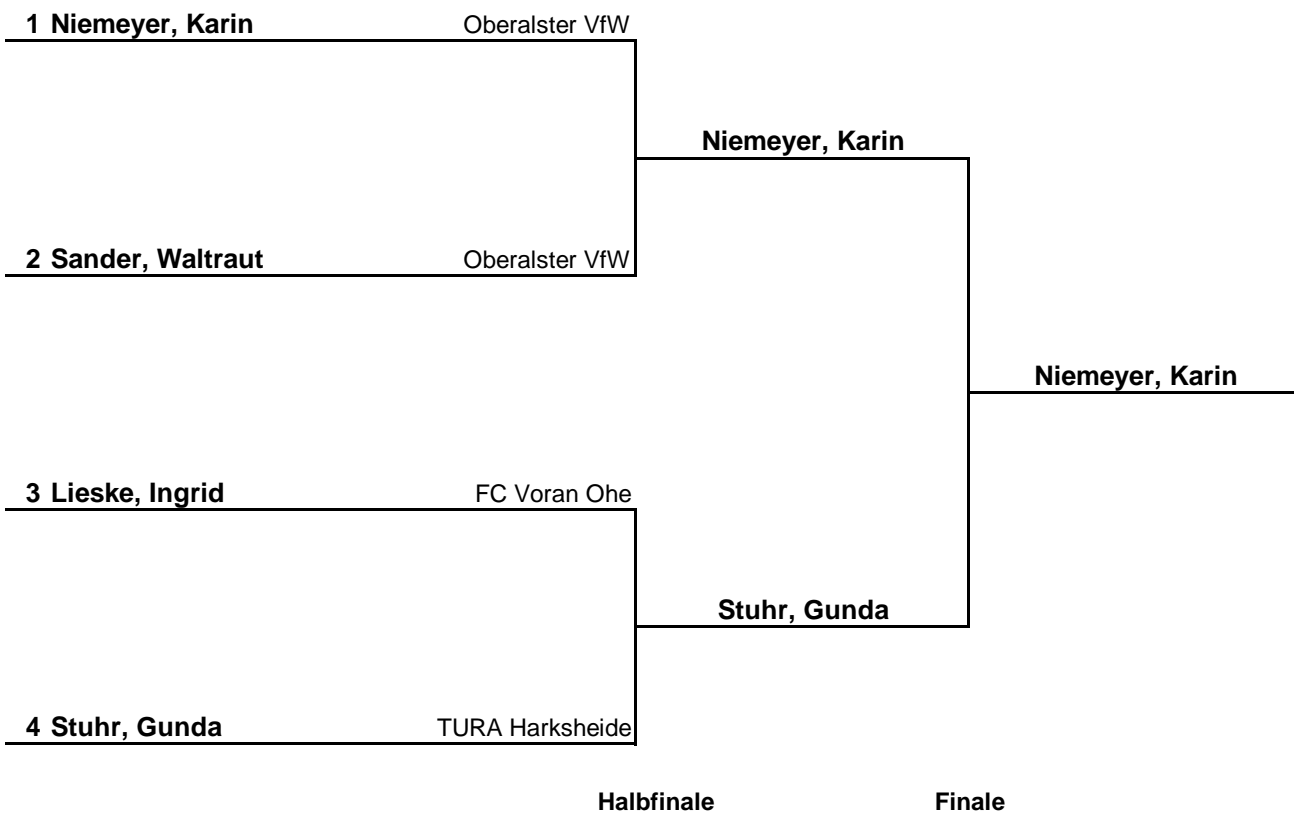

Vorrundengruppen Damen Einzel S70 A

HEM 2014

Gruppe 1			1	2	3	4	Sätze	Spiele	Platz
1	Niemeyer, Karin	Oberalster VfW		3 : 1	3 : 0	3 : 0	9 : 1	3 : 0	1.
2	Lieske, Ingrid	FC Voran Ohe	1 : 3		3 : 0	3 : 0	7 : 3	2 : 1	2.
3	Plöger-Peters, Frauke	Oberalster VfW	0 : 3	0 : 3		3 : 0	3 : 6	1 : 2	3.
4	Bublitz, Brigitte	Niendorfer TSV	0 : 3	0 : 3	0 : 3		0 : 9	0 : 3	4.

Gruppe 2			1	2	3	4	Sätze	Spiele	Platz
1	Sander, Waltraut	Oberalster VfW		0 : 3	3 : 1	:	3 : 4	1 : 1	2.
2	Stuhr, Gunda	TURA Harksheide	3 : 0		3 : 0	:	6 : 0	2 : 0	1.
3	Gerloff-Röpke, Anke	Oberalster VfW	1 : 3	0 : 3		:	1 : 6	0 : 2	3.
4	---		:	:	:		:	:	

1. Runde:	1 - 3	2 - 4
2. Runde:	1 - 4	2 - 3
3. Runde:	1 - 2	3 - 4