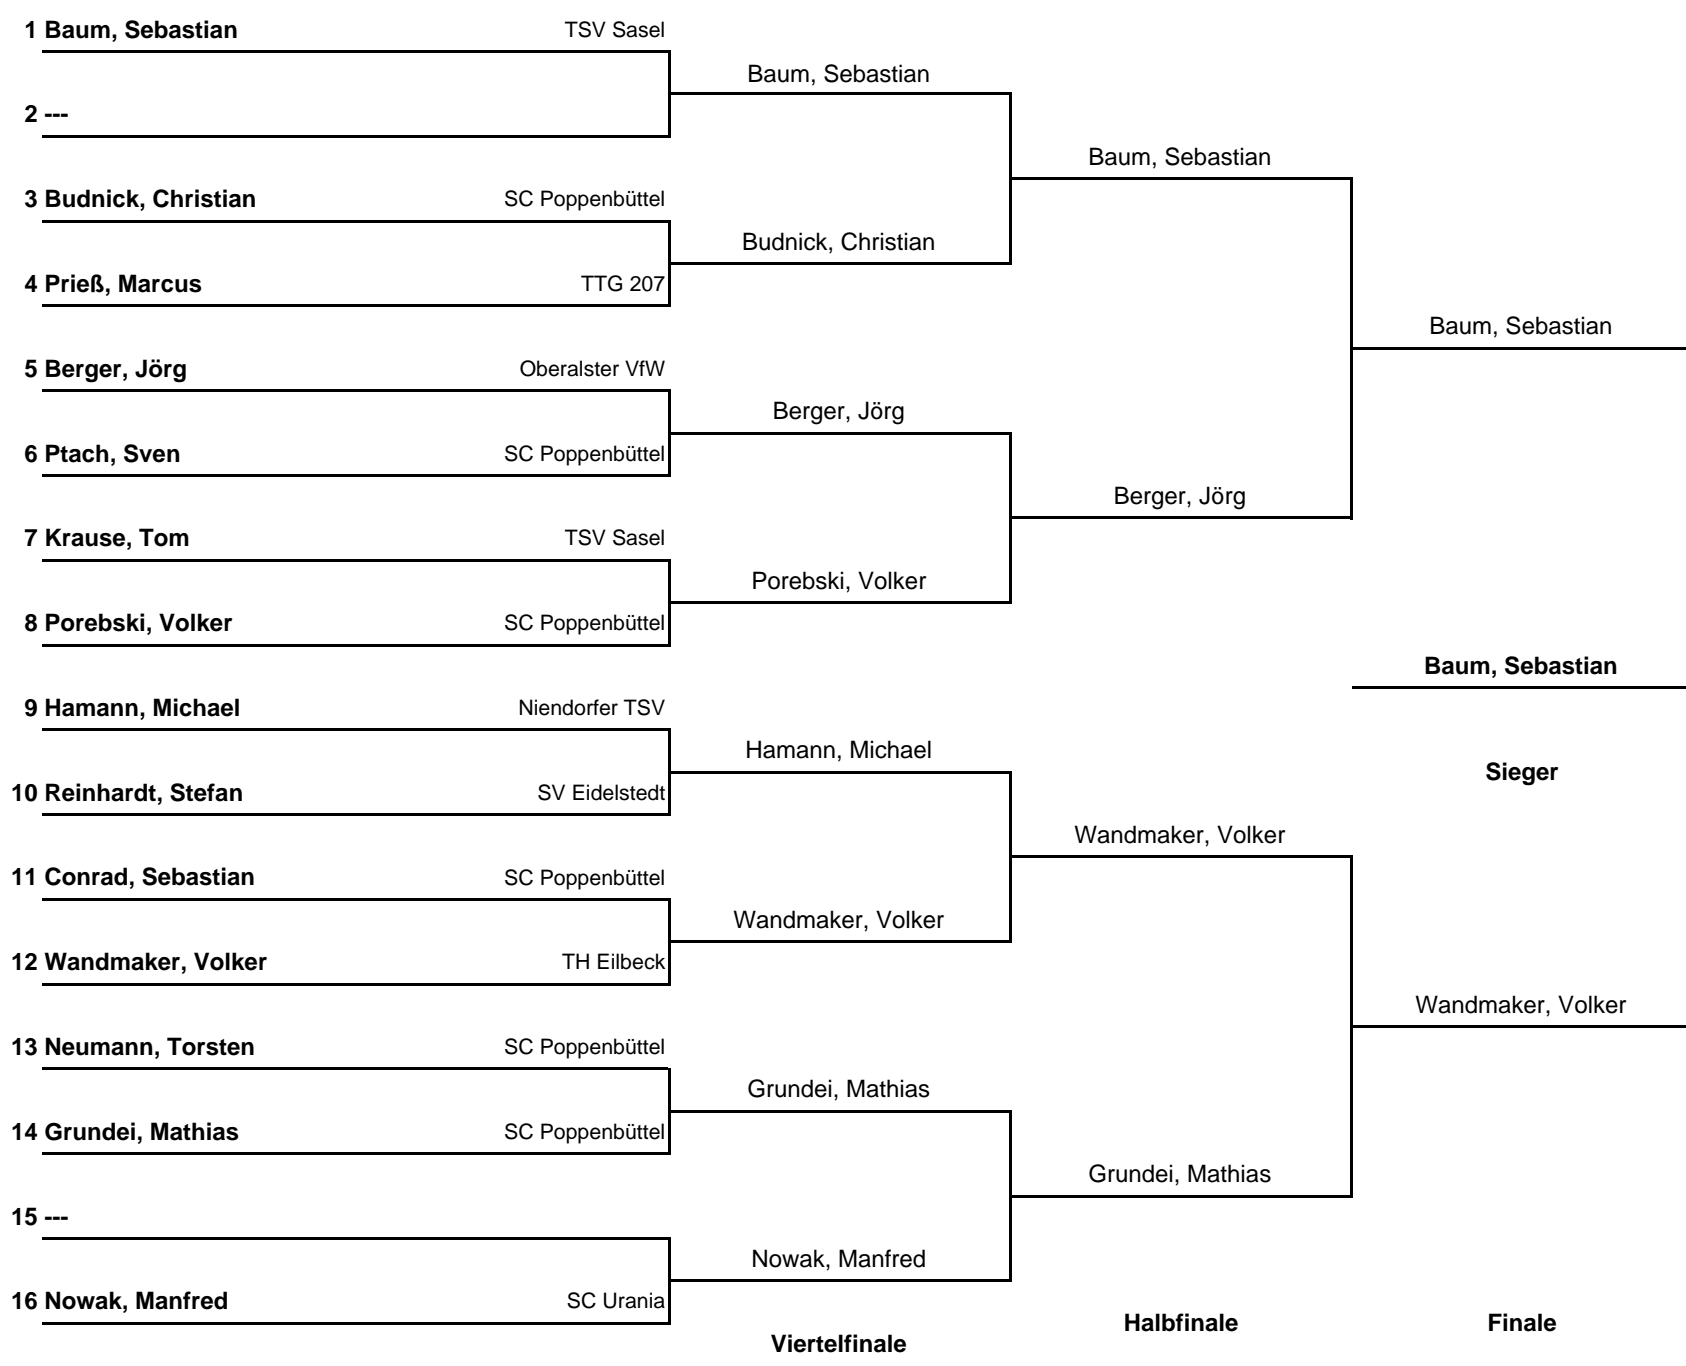

Gruppe 5			1	2	3	4	Sätze	Spiele	Platz
1	Neumann, Torsten	SC Poppenbüttel		3 : 2	3 : 0	3 : 0	9 : 2	3 : 0	1.
2	Krause, Tom	TSV Sasel	2 : 3		3 : 1	3 : 0	8 : 4	2 : 1	2.
3	Perbandt, Sandro	TuS Berne	0 : 3	1 : 3		1 : 3	2 : 9	0 : 3	4.
4	Keil, Stefan	SC Condor	0 : 3	0 : 3	3 : 1		3 : 7	1 : 2	3.

Gruppe 6			1	2	3	4	Sätze	Spiele	Platz
1	Wandmaker, Volker	TH Eilbeck		3 : 0	3 : 0	3 : 1	9 : 1	3 : 0	1.
2	Prieß, Marcus	TTG 207	0 : 3		3 : 1	3 : 0	6 : 4	2 : 1	2.
3	Harth, Arne	SC Condor	0 : 3	1 : 3		3 : 0	4 : 6	1 : 2	3.
4	Heinrich, Holger	Oberalster VfW	1 : 3	0 : 3	0 : 3		1 : 9	0 : 3	4.

Gruppe 7			1	2	3	4	Sätze	Spiele	Platz
1	Berger, Jörg	Oberalster VfW		3 : 2	3 : 0	:	6 : 2	2 : 0	1.
2	Grundei, Mathias	SC Poppenbüttel	2 : 3		3 : 1	:	5 : 4	1 : 1	2.
3	Waldow, Andreas	WTB 61	0 : 3	1 : 3		:	1 : 6	0 : 2	3.
4	---		:	:	:		:	:	

1. Runde:	1 - 3	2 - 4
2. Runde:	1 - 4	2 - 3
3. Runde:	1 - 2	3 - 4

Herren Einzel S40 (Endrunde)

HEM 2014