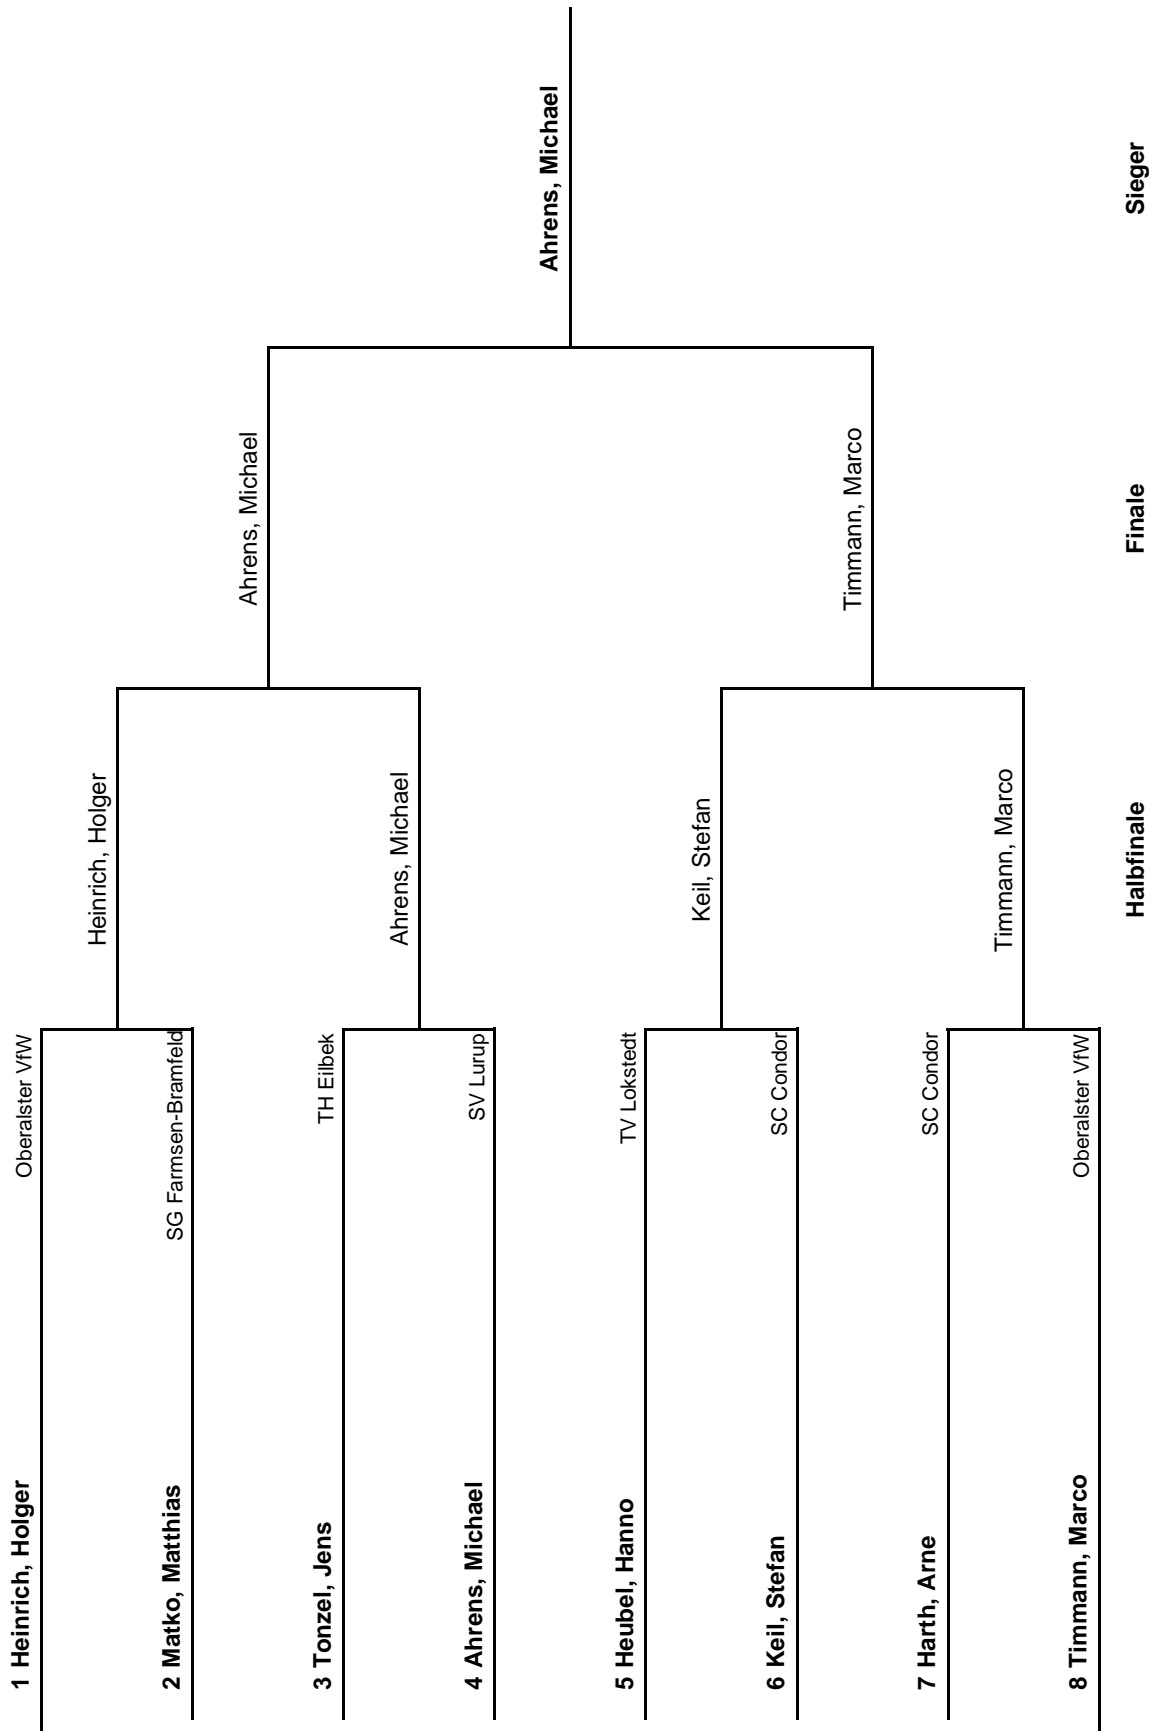

Vorrundengruppen Herren Einzel S40 B

HEM 2011

🔊 Gruppe 1		1	2	3	4	5	Sätze	Spiele	Platz
1	Harth, Arne SC Condor		1 : 3	3 : 1	3 : 0	:	7 : 4	2 : 1	2.
2	Heinrich, Holger Oberalster VfW	3 : 1		3 : 2	3 : 0	:	9 : 3	3 : 0	1.
3	Brockmann, Sven TV Lokstedt	1 : 3	2 : 3		3 : 0	:	6 : 6	1 : 2	3.
4	Grell, Thomas SG Farmsen-Bramf.	0 : 3	0 : 3	0 : 3		:	0 : 9	0 : 3	4.
5	---	:	:	:	:		:	:	

🔊 Gruppe 2		1	2	3	4	5	Sätze	Spiele	Platz
1	Tonzel, Jens TH Eilbek		1 : 3	3 : 0	3 : 0	3 : 1	10 : 4	3 : 1	2.
2	Timmann, Marco Oberalster VfW	3 : 1		3 : 2	3 : 1	3 : 0	12 : 4	4 : 0	1.
3	Scharf, Frank GW Harburg	0 : 3	2 : 3		1 : 3	3 : 2	6 : 11	1 : 3	4.
4	van Kann, Jörg SC Condor	0 : 3	1 : 3	3 : 1		3 : 1	7 : 8	2 : 2	3.
5	Ranjbar, Iraj SG Farmsen-Br.	1 : 3	0 : 3	2 : 3	1 : 3		4 : 12	0 : 4	5.

🔊 Gruppe 3		1	2	3	4	5	Sätze	Spiele	Platz
1	Keil, Stefan SC Condor		1 : 3	3 : 1	3 : 1	:	7 : 5	2 : 1	3.
2	Matko, Matthias SG Farmsen-Br.	3 : 1		1 : 3	3 : 1	:	7 : 5	2 : 1	2.
3	Heubel, Hanno TV Lokstedt	1 : 3	3 : 1		3 : 0	:	7 : 4	2 : 1	1.
4	Bohnensack, Sven TuS Berne	1 : 3	1 : 3	0 : 3		:	2 : 9	0 : 3	4.
5	---	:	:	:	:		:	:	

🔊 Gruppe 4		1	2	3	4	5	Sätze	Spiele	Platz
1	Ahrens, Michael SV Lurup		3 : 0	3 : 0	3 : 0	3 : 0	12 : 0	4 : 0	1.
2	Harth, Mathias SG Farmsen-Br.	0 : 3		3 : 2	3 : 0	3 : 1	9 : 6	3 : 1	2.
3	Piela, Stephan TTG 207	0 : 3	2 : 3		3 : 0	3 : 0	8 : 6	2 : 2	3.
4	Wullenweber, Heiko Niendorfer TSV	0 : 3	0 : 3	0 : 3		3 : 1	3 : 10	1 : 3	4.
5	Rüssau, Carsten SC Condor	0 : 3	1 : 3	0 : 3	1 : 3		2 : 12	0 : 4	5.

1. Runde:	2 - 5	3 - 4
2. Runde:	1 - 5	2 - 4
3. Runde:	1 - 4	2 - 3
4. Runde:	1 - 3	4 - 5
5. Runde:	1 - 2	3 - 5