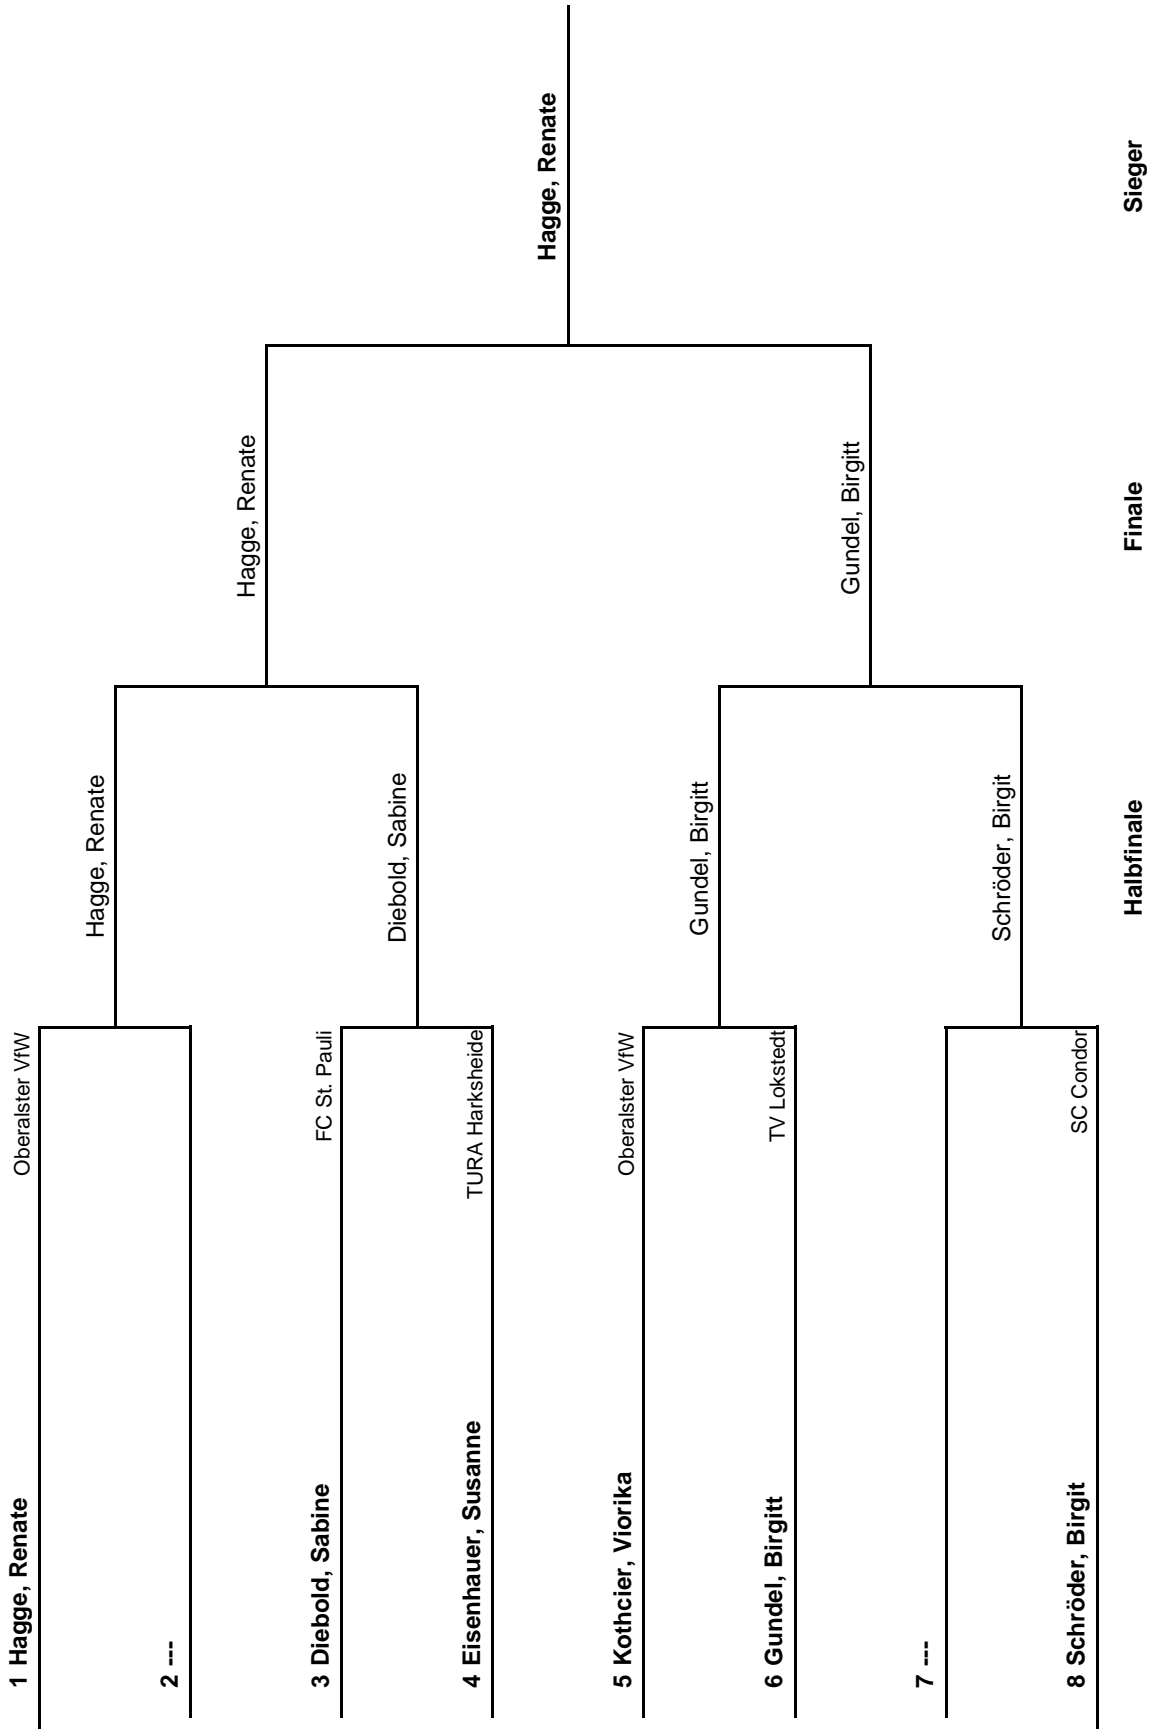

Vorrundengruppen Damen Einzel S40/50 B

HEM 2011

Gruppe 1			1	2	3	4	Sätze	Spiele	Platz
1	Gundel, Birgitt	TV Lokstedt		3 : 1	2 : 3	:	5 : 4	1 : 1	2.
2	Krüger, Sybille	SC Condor	1 : 3		2 : 3	:	3 : 6	0 : 2	3.
3	Hagge, Renate	Oberalster VfW	3 : 2	3 : 2		:	6 : 4	2 : 0	1.
4	---		:	:	:		:	:	

Gruppe 2			1	2	3	4	Sätze	Spiele	Platz
1	Diebold, Sabine	FC St. Pauli		2 : 3	3 : 2	:	5 : 5	1 : 1	2.
2	Freybier, Susanne	Oberalster VfW	3 : 2		1 : 3	:	4 : 5	1 : 1	3.
3	Schröder, Birgit	SC Condor	2 : 3	3 : 1		:	5 : 4	1 : 1	1.
4	---		:	:	:		:	:	

Gruppe 3			1	2	3	4	Sätze	Spiele	Platz
1	Eisenhauer, Susanne	TURA Harksheide		3 : 0	3 : 0	3 : 1	9 : 1	3 : 0	1.
2	Koob, Ilona	SC Condor	0 : 3		3 : 0	0 : 3	3 : 6	1 : 2	3.
3	Höft, Susanne	SG Farmsen-Br.	0 : 3	0 : 3		0 : 3	0 : 9	0 : 3	4.
4	Kothcier, Viorika	Oberalster VfW	1 : 3	3 : 0	3 : 0		7 : 3	2 : 1	2.

1. Runde:	1 - 4	2 - 3
2. Runde:	1 - 3	2 - 4
3. Runde:	1 - 2	3 - 4