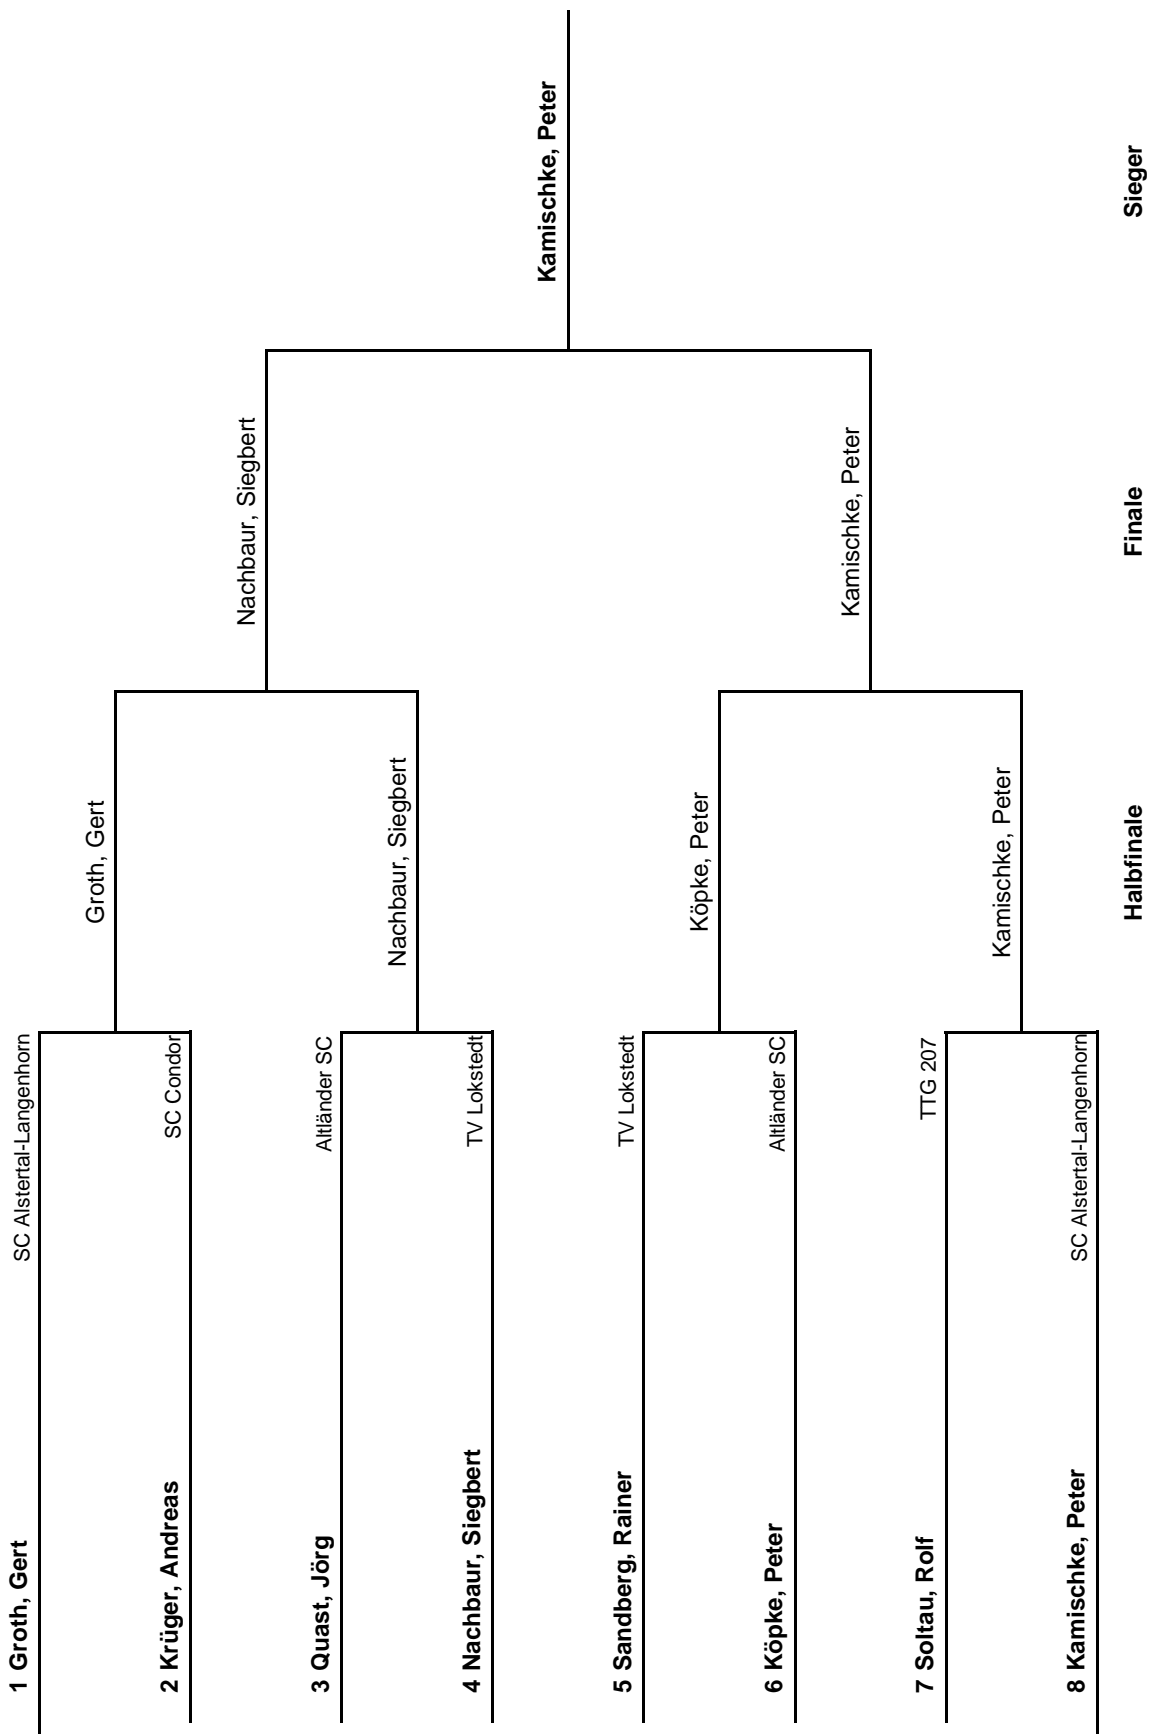

Vorrundengruppen Herren Einzel S50 B

HEM 2011

Gruppe 1		1	2	3	4	Sätze	Spiele	Platz
1	Morgen, Robert von Bramfelder SV		0 : 3	1 : 3	:	1 : 6	0 : 2	3.
2	Kamischke, Peter SC Alstertal-Langenh.	3 : 0		3 : 0	:	6 : 0	2 : 0	1.
3	Krüger, Andreas SC Condor	3 : 1	0 : 3		:	3 : 4	1 : 1	2.
4	---	:	:	:		:	:	

Gruppe 2		1	2	3	4	Sätze	Spiele	Platz
1	Nachbaur, Siegbert TV Lokstedt		3 : 1	3 : 1	:	6 : 2	2 : 0	1.
2	Köpke, Peter Altländer SC	1 : 3		3 : 0	:	4 : 3	1 : 1	2.
3	Brenner, Markus SC Poppenbüttel	1 : 3	0 : 3		:	1 : 6	0 : 2	3.
4	---	:	:	:		:	:	

Gruppe 3		1	2	3	4	Sätze	Spiele	Platz
1	Groth, Gert SC Alstertal-Langenh.		3 : 1	3 : 0	:	6 : 1	2 : 0	1.
2	Soltau, Rolf TTG 207	1 : 3		3 : 1	:	4 : 4	1 : 1	2.
3	Helzer, Ottmar TTG Duwo-Lemsahl	0 : 3	1 : 3		:	1 : 6	0 : 2	3.
4	---	:	:	:		:	:	

Gruppe 4		1	2	3	4	Sätze	Spiele	Platz
1	Quast, Jörn Altländer SC		3 : 2	2 : 3	:	5 : 5	1 : 1	2.
2	Decker, Wolfgang TTG 207	2 : 3		1 : 3	:	3 : 6	0 : 2	3.
3	Sandberg, Rainer TV Lokstedt	3 : 2	3 : 1		:	6 : 3	2 : 0	1.
4	---	:	:	:		:	:	

1. Runde:	1 - 4	2 - 3
2. Runde:	1 - 3	2 - 4
3. Runde:	1 - 2	3 - 4