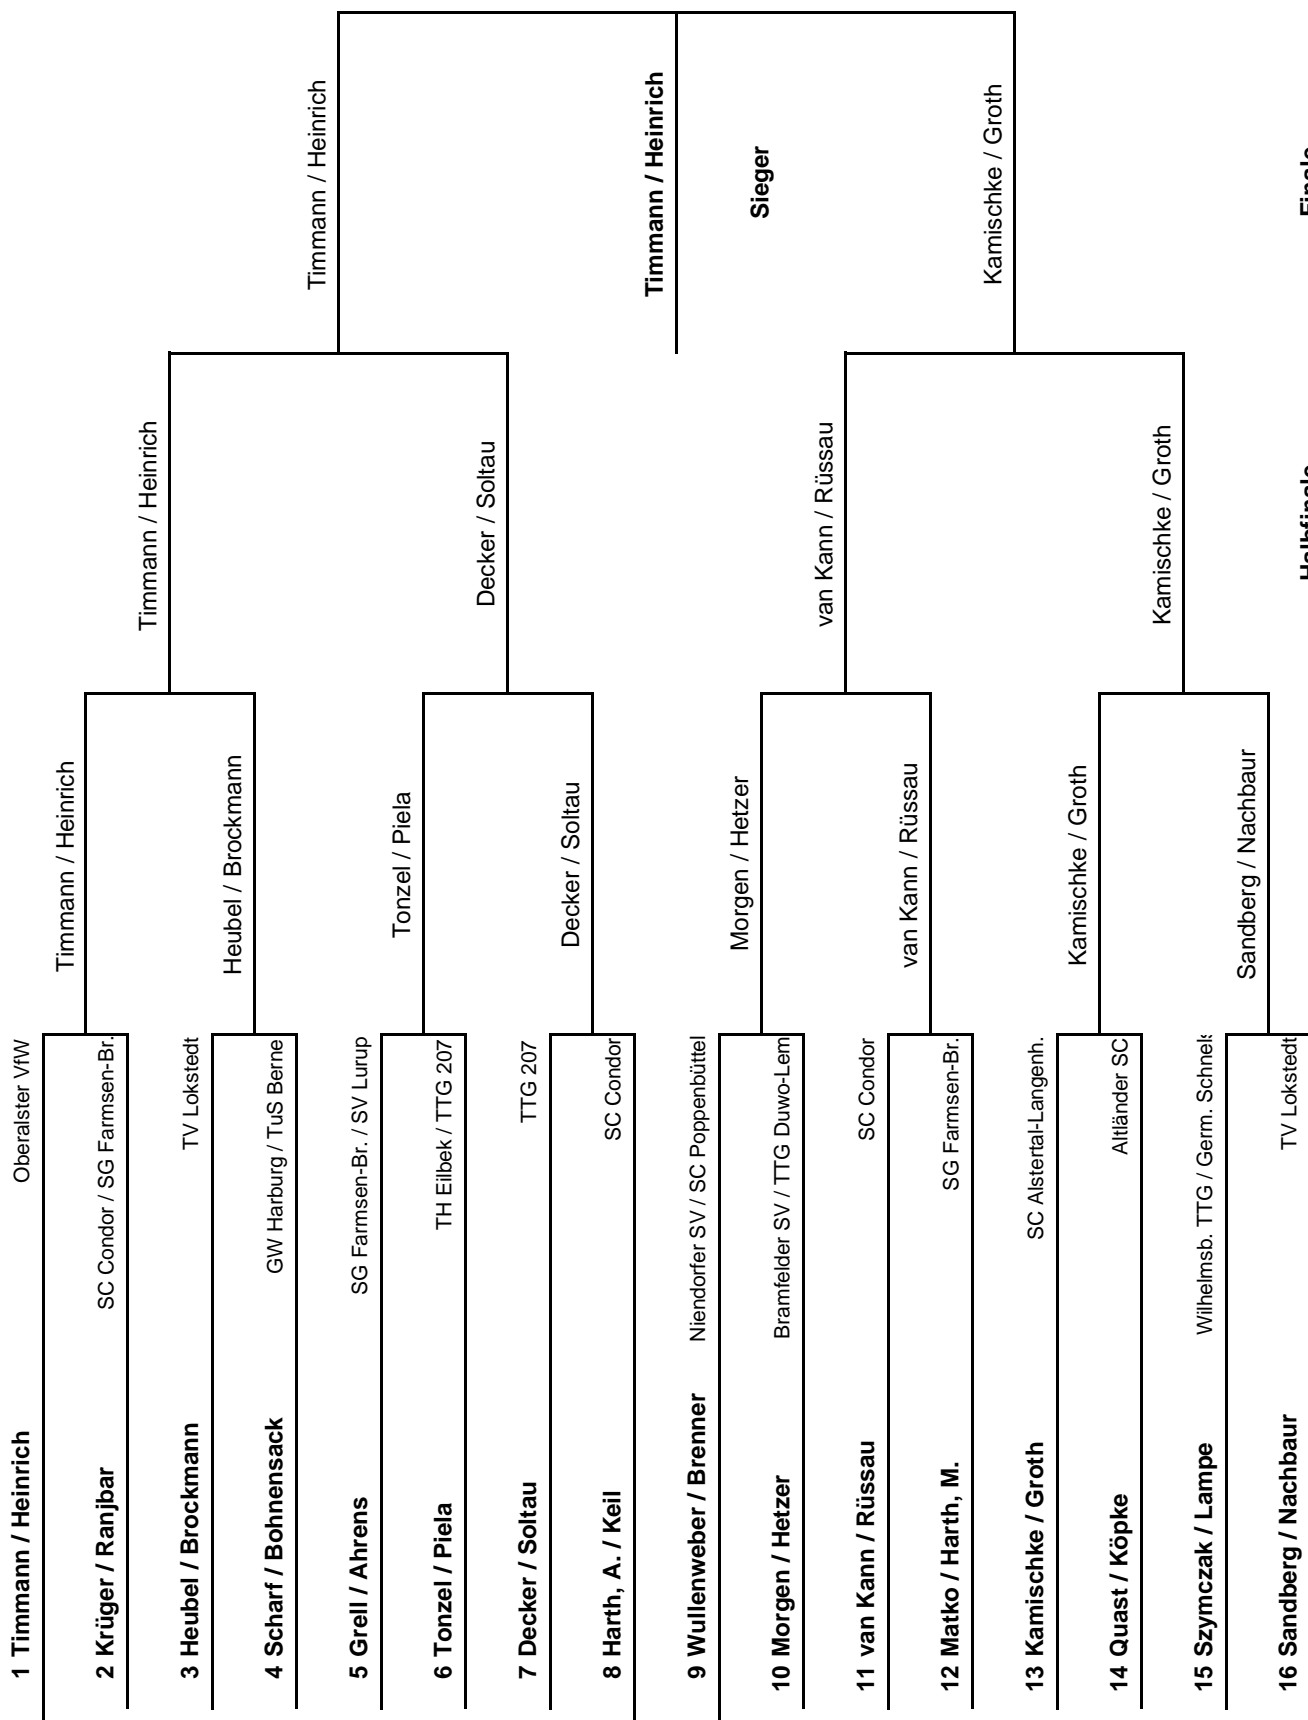

Damen Doppel S40/50 B

HEM 2011

Gruppe 1			1	2	3	4	5	Sätze	Spiele	Platz
1	Hagge / Schröder	Oberalster VfW / SC Condor		0 : 3	3 : 1	0 : 3	3 : 0	6 : 7	2 : 2	3.
2	Krüger / Eisenhauer	SC Condor / TURA Harksheide	3 : 0		3 : 1	0 : 3	3 : 0	9 : 4	3 : 1	2.
3	Koob / Freybier	SC Condor / Oberalster VfW	1 : 3	1 : 3		0 : 3	3 : 0	5 : 9	1 : 3	4.
4	Gundel / Diebold	TV Lokstedt / FC St. Pauli	3 : 0	3 : 0	3 : 0		3 : 0	12 : 0	4 : 0	1.
5	Höft / Kothcier	SG Farmsen-Br. / Oberalster VfW	0 : 3	0 : 3	0 : 3	0 : 3		0 : 12	0 : 4	5.

1. Runde:	2 - 5	3 - 4
2. Runde:	1 - 5	2 - 4
3. Runde:	1 - 4	2 - 3
4. Runde:	1 - 3	4 - 5
5. Runde:	1 - 2	3 - 5