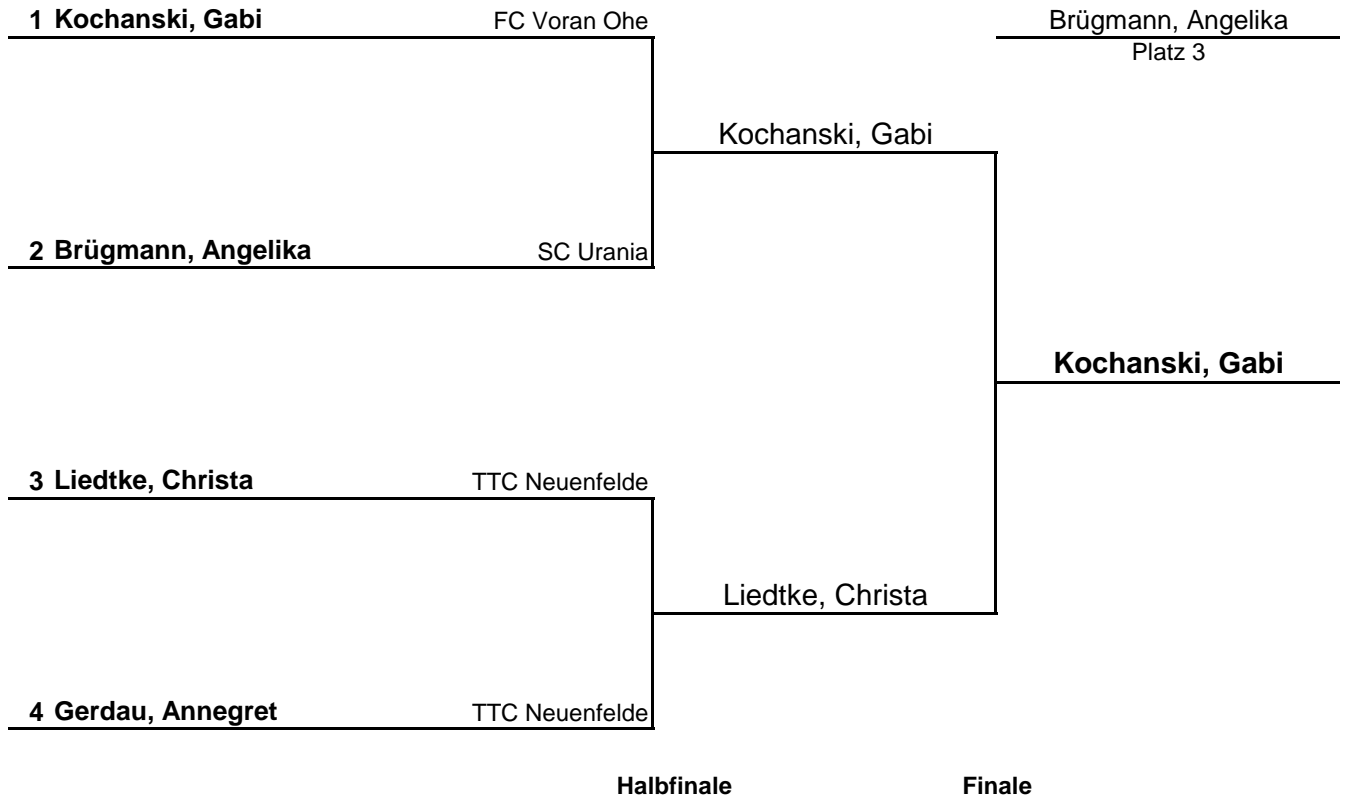

Damen Einzel S60 A (Endrunde)

HEM 2016

Herren Doppel S60 A

HEM 2016

Gruppe 1		1	2	3	Sätze	Spiele	Platz
1	Rückert / Ghanaati TSG Bergedorf / Bramfelder SV		3 : 0	3 : 0	6 : 0	2 : 0	1.
2	Mnich / Pagel SC Poppenbüttel / Oberalster VfW	0 : 3		3 : 1	3 : 4	1 : 1	2.
3	Wegener / Brüggemann SG Eidelstedt-Lurup	0 : 3	1 : 3		1 : 6	0 : 2	3.

1. Runde:	1 - 3
2. Runde:	2 - 3
3. Runde:	1 - 2