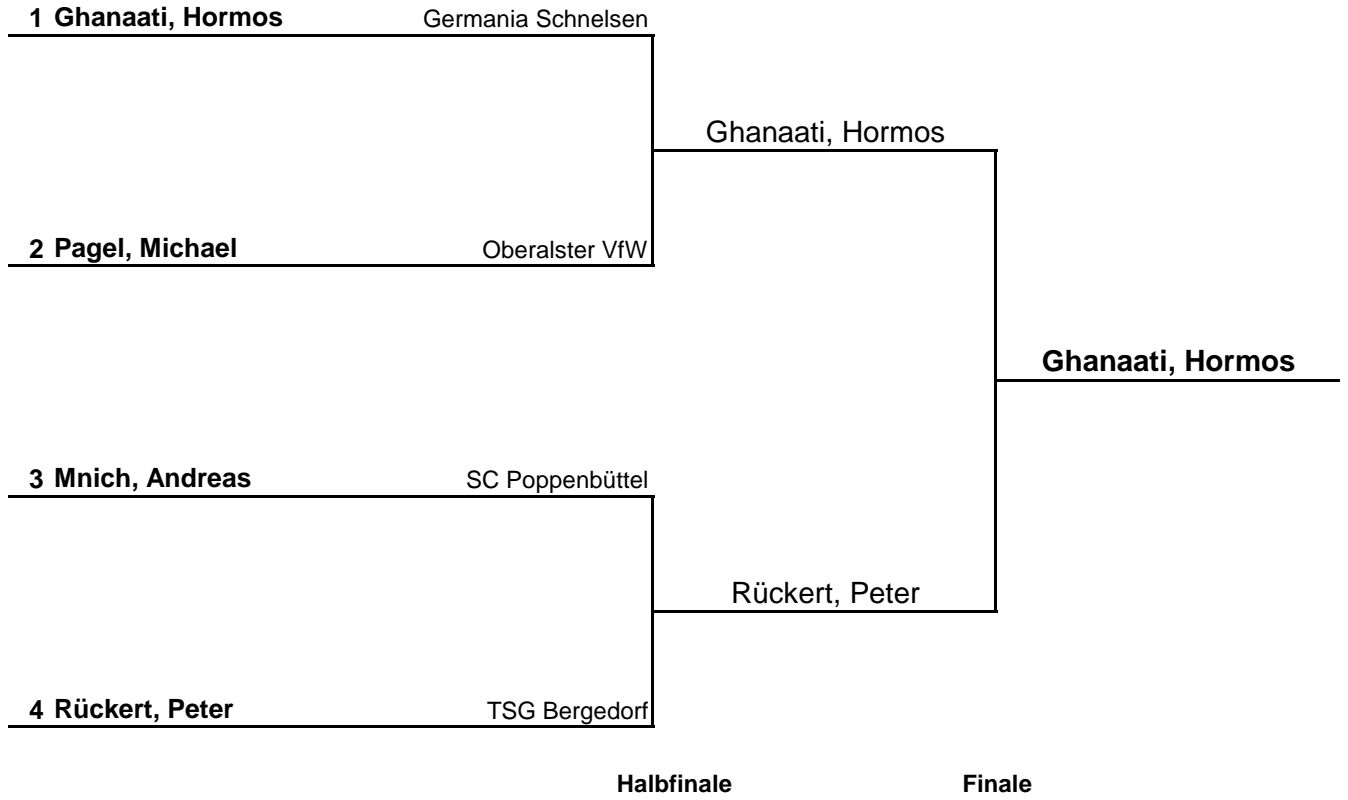

Herren Einzel S60 A (Endrunde)

HEM 2016

NEM: 6 Plätze

Vorrundengruppen Damen Einzel S60 A

HEM 2016

Gruppe 1			1	2	3	4	Sätze	Spiele	Platz
1	Kochanski, Gabi	FC Voran Ohe		3 : 0	3 : 0	:	6 : 0	2 : 0	1.
2	Liedtke, Christa	TTC Neuenfelde	0 : 3		3 : 2	:	3 : 5	1 : 1	2.
3	Bernotat, Doris	Oberalster VfW	0 : 3	2 : 3		:	2 : 6	0 : 2	3.
4	---		:	:	:		:	:	

Gruppe 2			1	2	3	4	Sätze	Spiele	Platz
1	Brüggmann, Angelika	SC Urania		1 : 3	3 : 1	:	4 : 4	1 : 1	2.
2	Gerdau, Annegret	TTC Neuenfelde	3 : 1		2 : 3	:	5 : 4	1 : 1	1.
3	Hnida, Romana	SC Alstertal-Langenhorn	1 : 3	3 : 2		:	4 : 5	1 : 1	3.
4	---		:	:	:		:	:	

1. Runde:	1 - 3	2 - 4
2. Runde:	1 - 4	2 - 3
3. Runde:	1 - 2	3 - 4