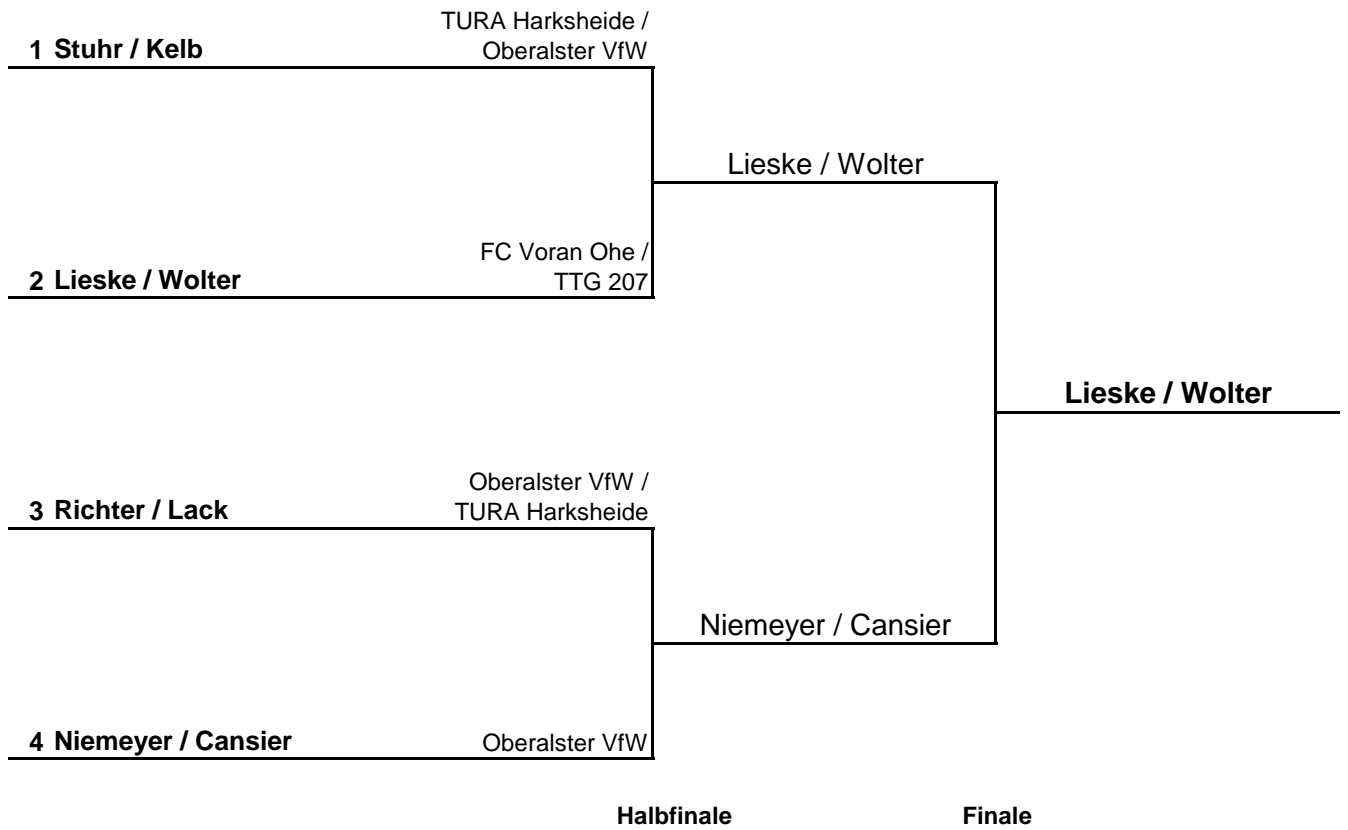

Herren Einzel S80 A

HEM 2016

Gruppe 1		1	2	3	4	Sätze	Spiele	Platz
1	Voß, Helmut TSV Glinde		3 : 0	3 : 1	:	6 : 1	2 : 0	1.
2	Ihme, Kurt WTB 61	0 : 3		3 : 0	:	3 : 3	1 : 1	2.
3	Barz, Helmut TSV Glinde	1 : 3	0 : 3		:	1 : 6	0 : 2	3.
4	---	:	:	:		:	:	

1. Runde:	1 - 3
2. Runde:	2 - 3
3. Runde:	1 - 2