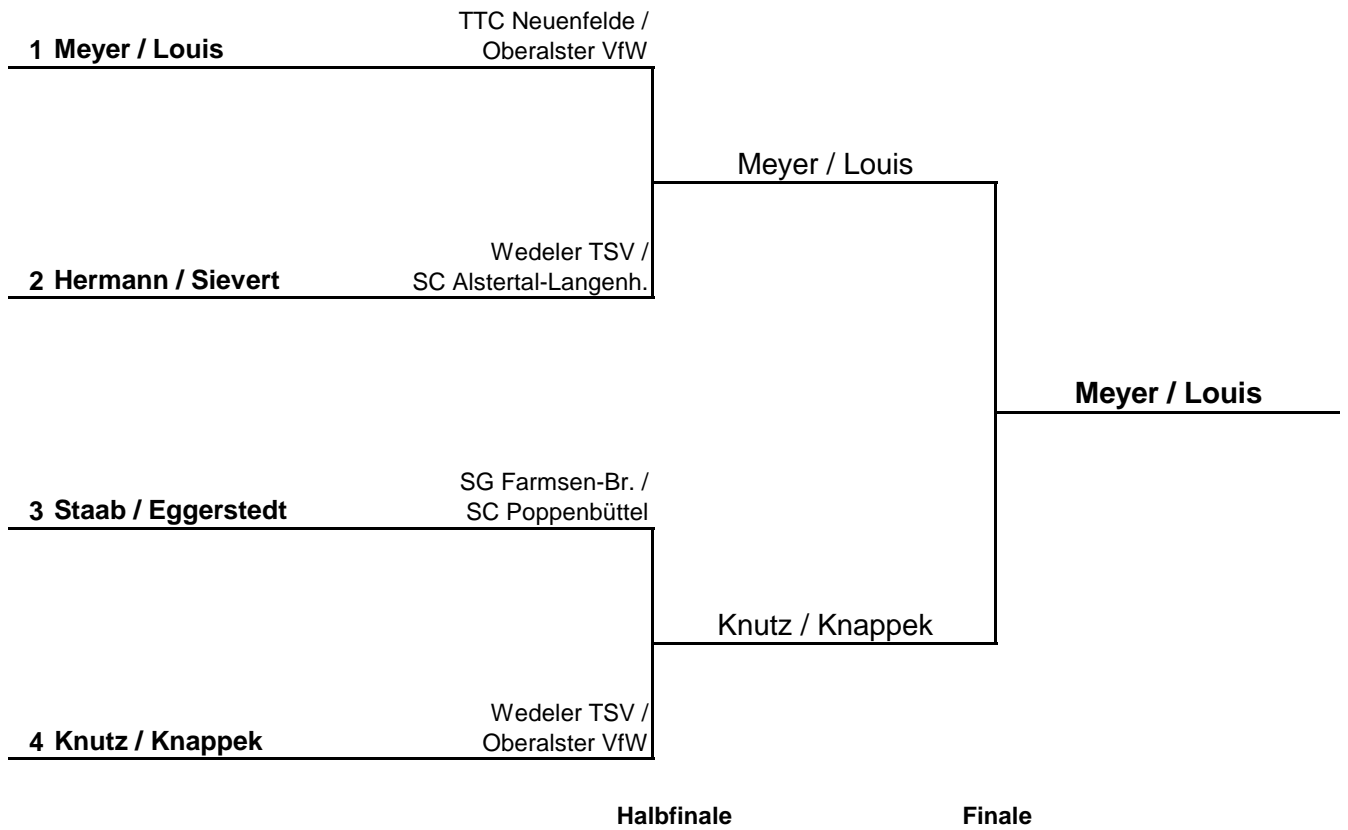

1. Runde:	1 - 3	2 - 4
2. Runde:	1 - 4	2 - 3
3. Runde:	1 - 2	3 - 4

Halbfinale

Finale

Sieger

Gemischtes Doppel S65 A

HEM 2016

Vorrundengruppen Herren Einzel S70 A

HEM 2016