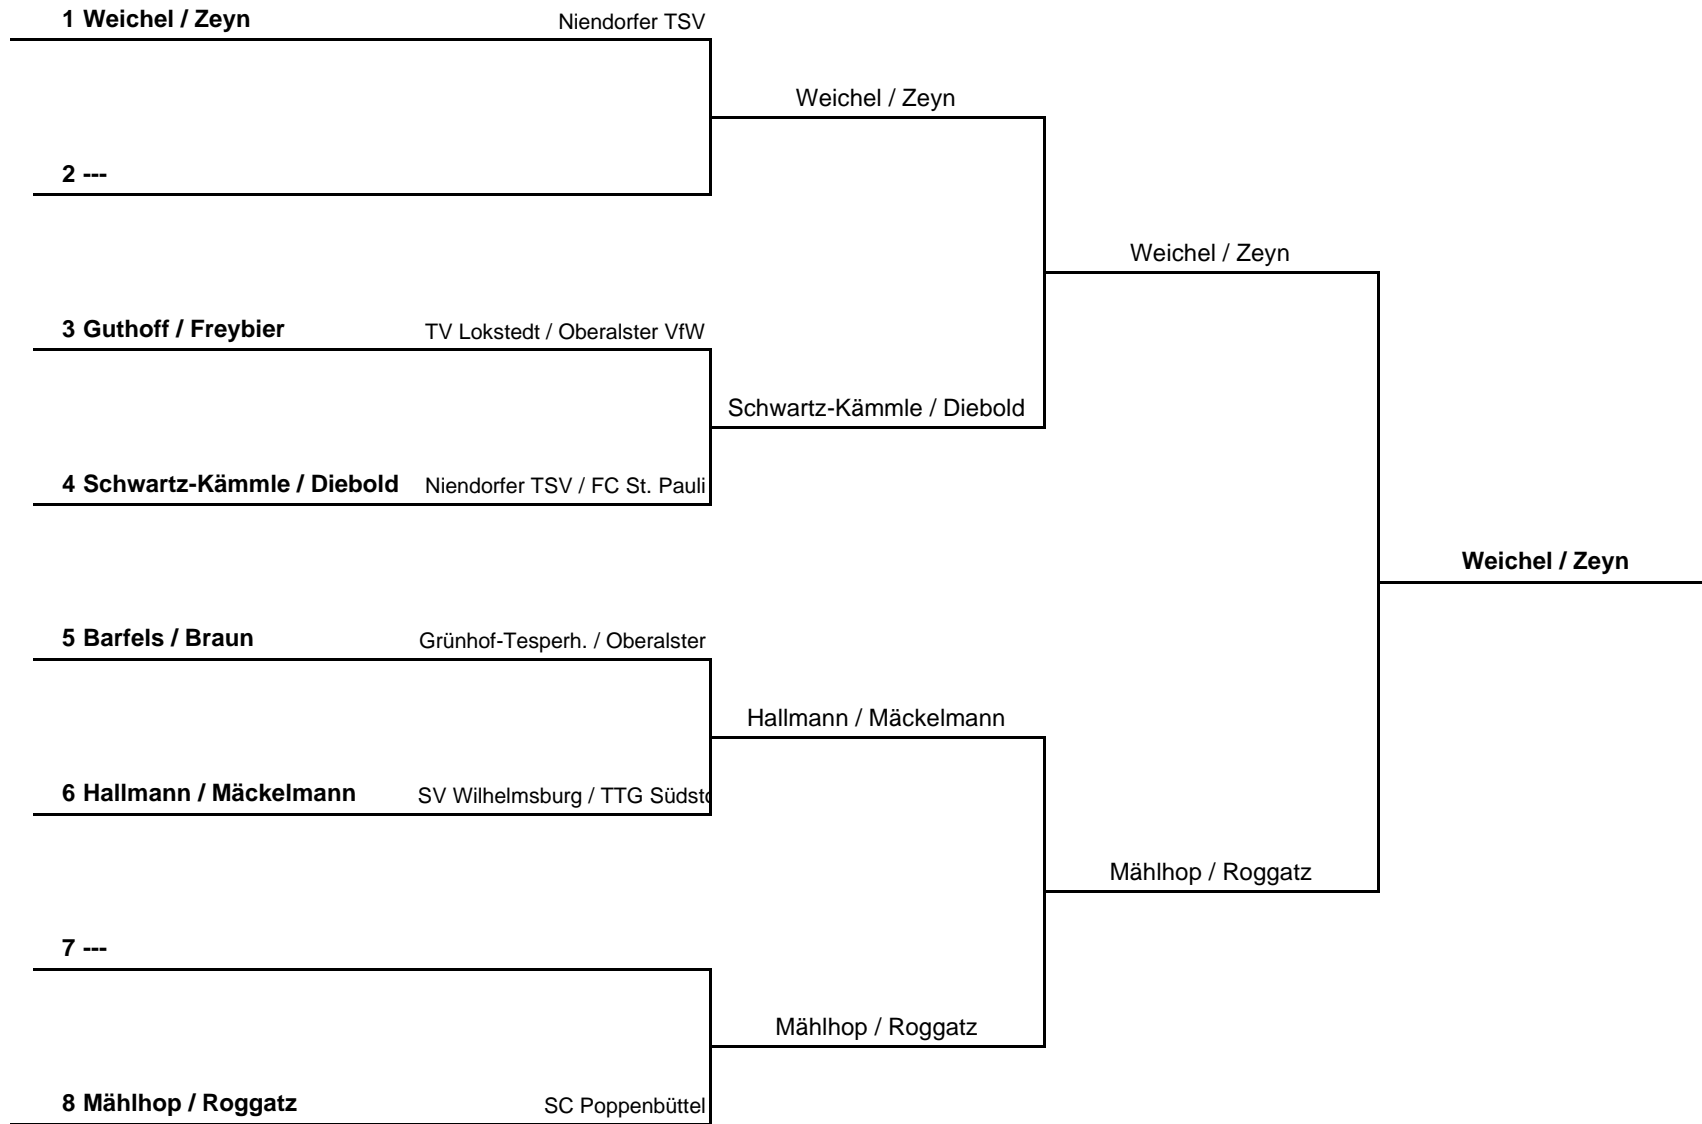

Halbfinale

Finale

Sieger