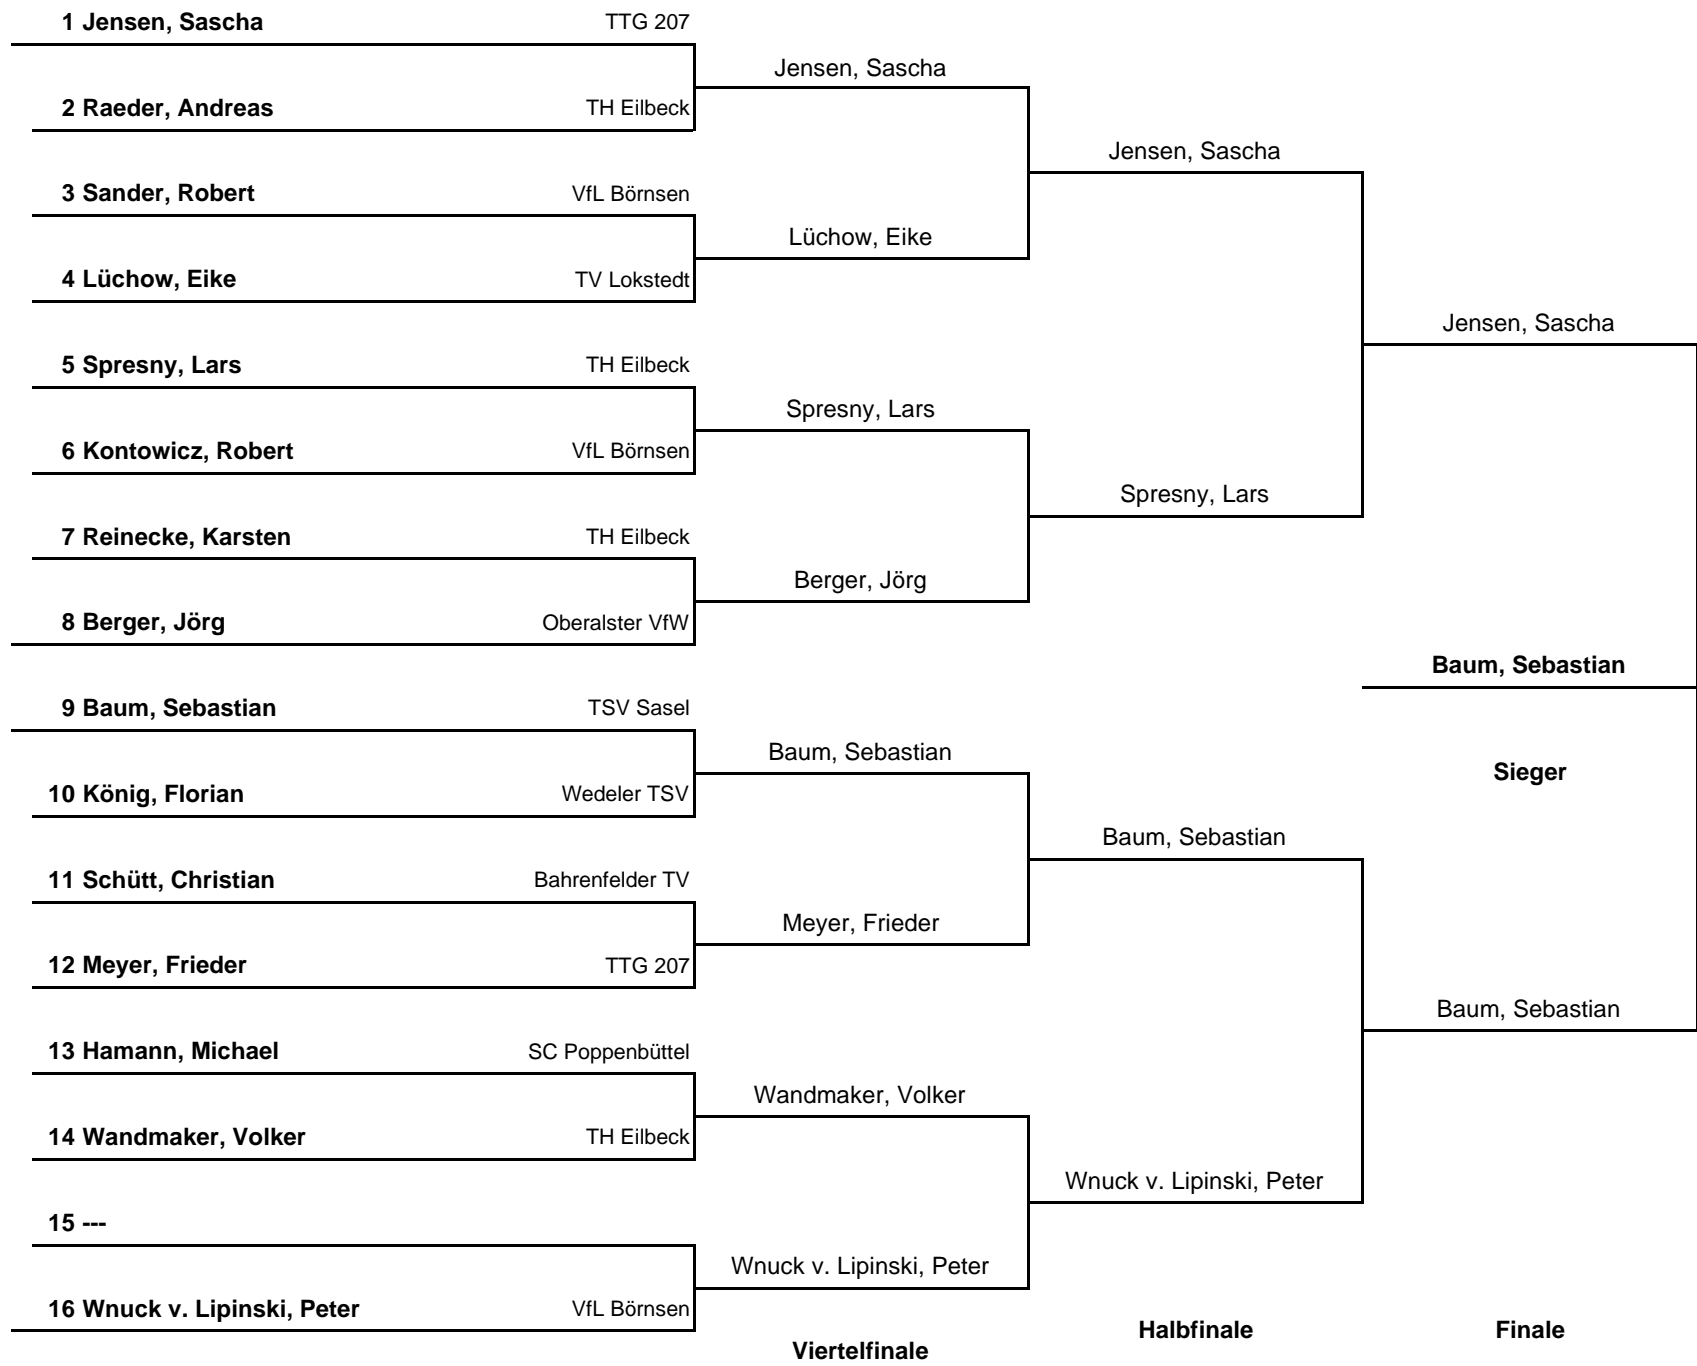

Herren Einzel S40 (Endrunde) HEM 2016

Vorrundengruppen Damen Einzel S40 A

HEM 2016

Gruppe 1			1	2	3	4	Sätze	Spiele	Platz
1	Heger, Sabine	Oberalster VfW		1 : 3	3 : 0	2 : 3	6 : 6	1 : 2	4.
2	Jensen, Nura	Niendorfer TSV	3 : 1		2 : 3	2 : 3	7 : 7	1 : 2	3.
3	Hahne, Sylvia	SC Poppenbüttel	0 : 3	3 : 2		3 : 1	6 : 6	2 : 1	1.
4	Heydenreich, Ute	SG Eidelstedt-Lurup	3 : 2	3 : 2	1 : 3		7 : 7	2 : 1	2.

Gruppe 2			1	2	3	4	Sätze	Spiele	Platz
1	Schwarz, Jutta	TV Lokstedt		1 : 3	0 : 3	3 : 0	4 : 6	1 : 2	3.
2	Decker, Katja	Niendorfer TSV	3 : 1		2 : 3	3 : 0	8 : 4	2 : 1	2.
3	Bruchlos, Michaela	SC Urania	3 : 0	3 : 2		3 : 0	9 : 2	3 : 0	1.
4	Schröder, Birgit	Grünhof-Tesperhude	0 : 3	0 : 3	0 : 3		0 : 9	0 : 3	4.

Gruppe 3			1	2	3	4	Sätze	Spiele	Platz
1	Langwaldt, Silke	ATV von 1845		3 : 1	3 : 2	3 : 2	9 : 5	3 : 0	1.
2	Decker, Gitta	Niendorfer TSV	1 : 3		3 : 1	3 : 1	7 : 5	2 : 1	2.
3	Kornbrust, Beate	TV Lokstedt	2 : 3	1 : 3		3 : 1	6 : 7	1 : 2	3.
4	Bigall, Daniela	Grünhof-Tesperhude	2 : 3	1 : 3	1 : 3		4 : 9	0 : 3	4.

1. Runde:	1 - 3	2 - 4
2. Runde:	1 - 4	2 - 3
3. Runde:	1 - 2	3 - 4