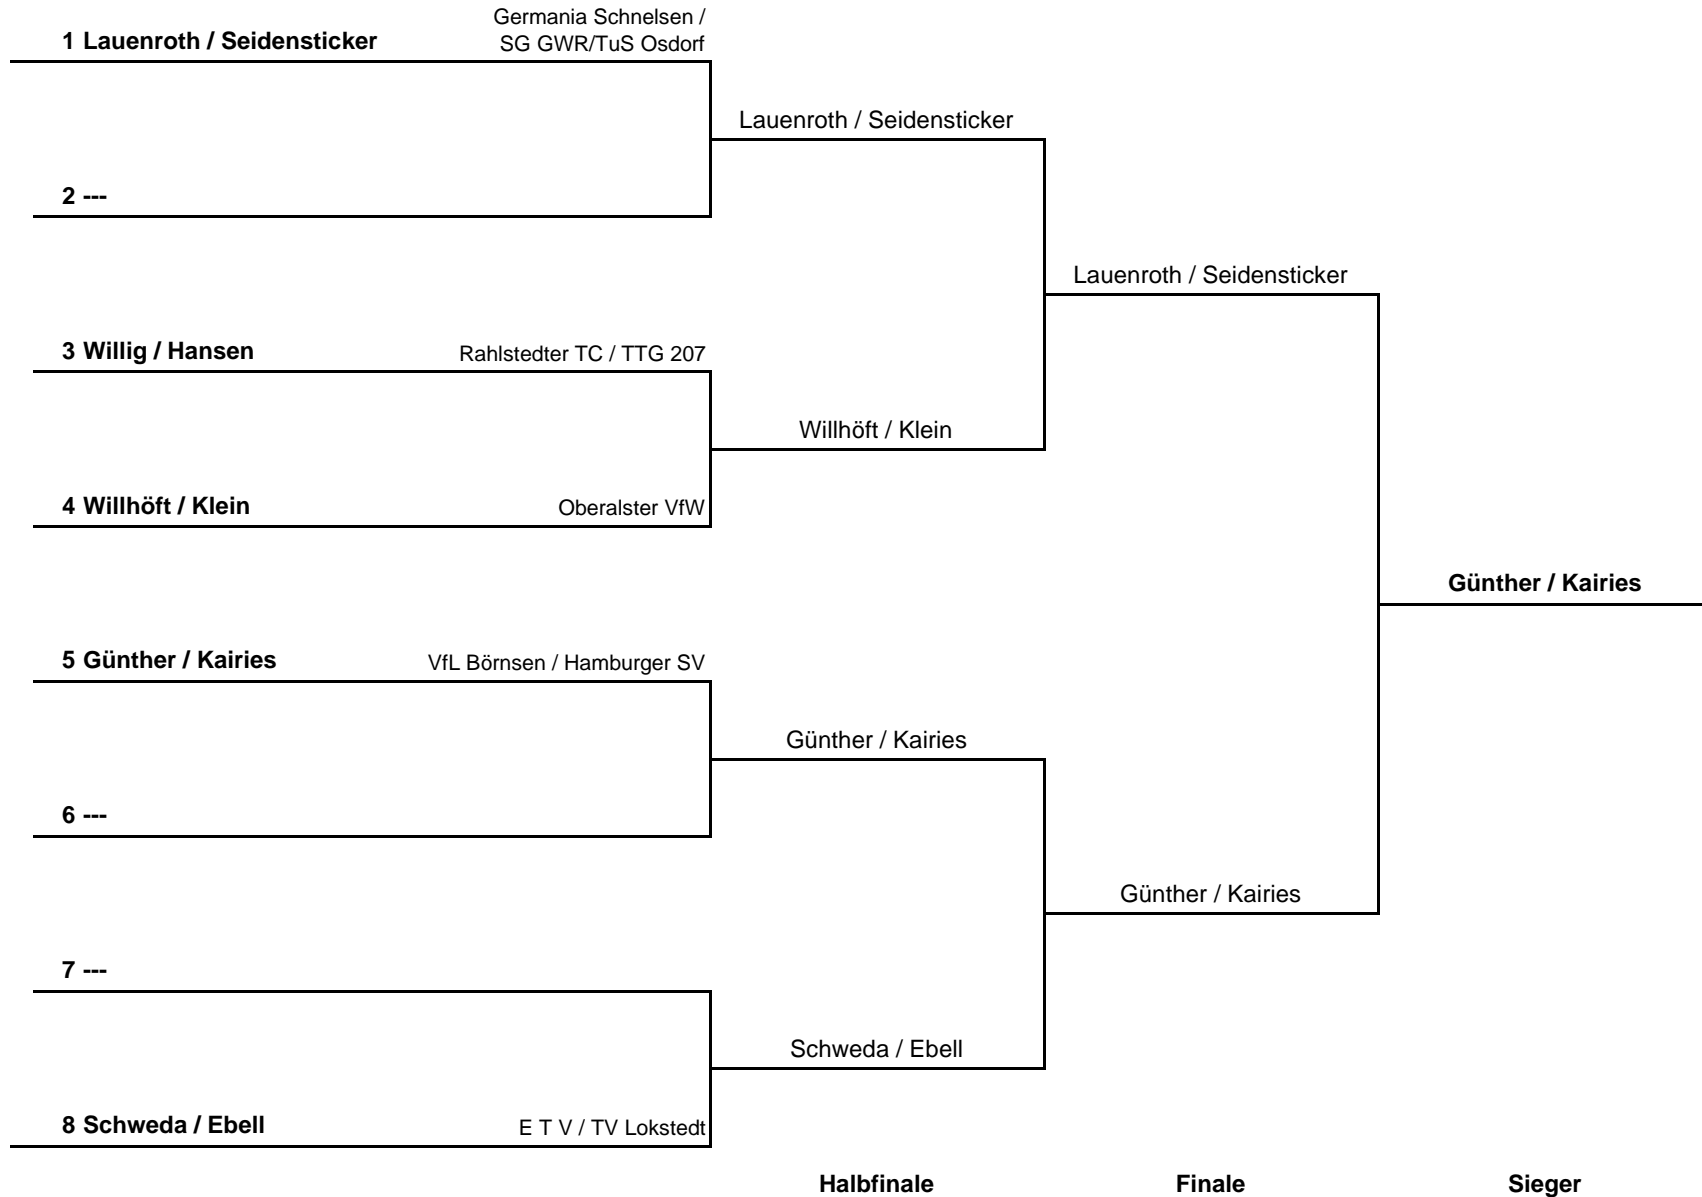

Damen Einzel S70 A

HEM 2016

Gruppe 1			1	2	3	4	5	Sätze	Spiele	Platz
1	Bublitz, Brigitte	Niendorfer TSV		2 : 3	1 : 3	0 : 3	3 : 2	6 : 11	1 : 3	4.
2	Gerhard, Inga	Oberalster VfW	3 : 2		3 : 1	3 : 0	0 : 3	9 : 6	3 : 1	2.
3	Gerloff-Röpke, Anke	Oberalster VfW	3 : 1	1 : 3		0 : 3	0 : 3	4 : 10	1 : 3	5.
4	Plöger-Peters, Frauke	Oberalster VfW	3 : 0	0 : 3	3 : 0		3 : 2	9 : 5	3 : 1	1.
5	Döring, Doris	SG Eidelstedt-Lurup	2 : 3	3 : 0	3 : 0	2 : 3		10 : 6	2 : 2	3.

1. Runde:	1 - 5	2 - 4
2. Runde:	2 - 5	3 - 4
3. Runde:	1 - 4	2 - 3
4. Runde:	1 - 3	4 - 5
5. Runde:	1 - 2	3 - 5