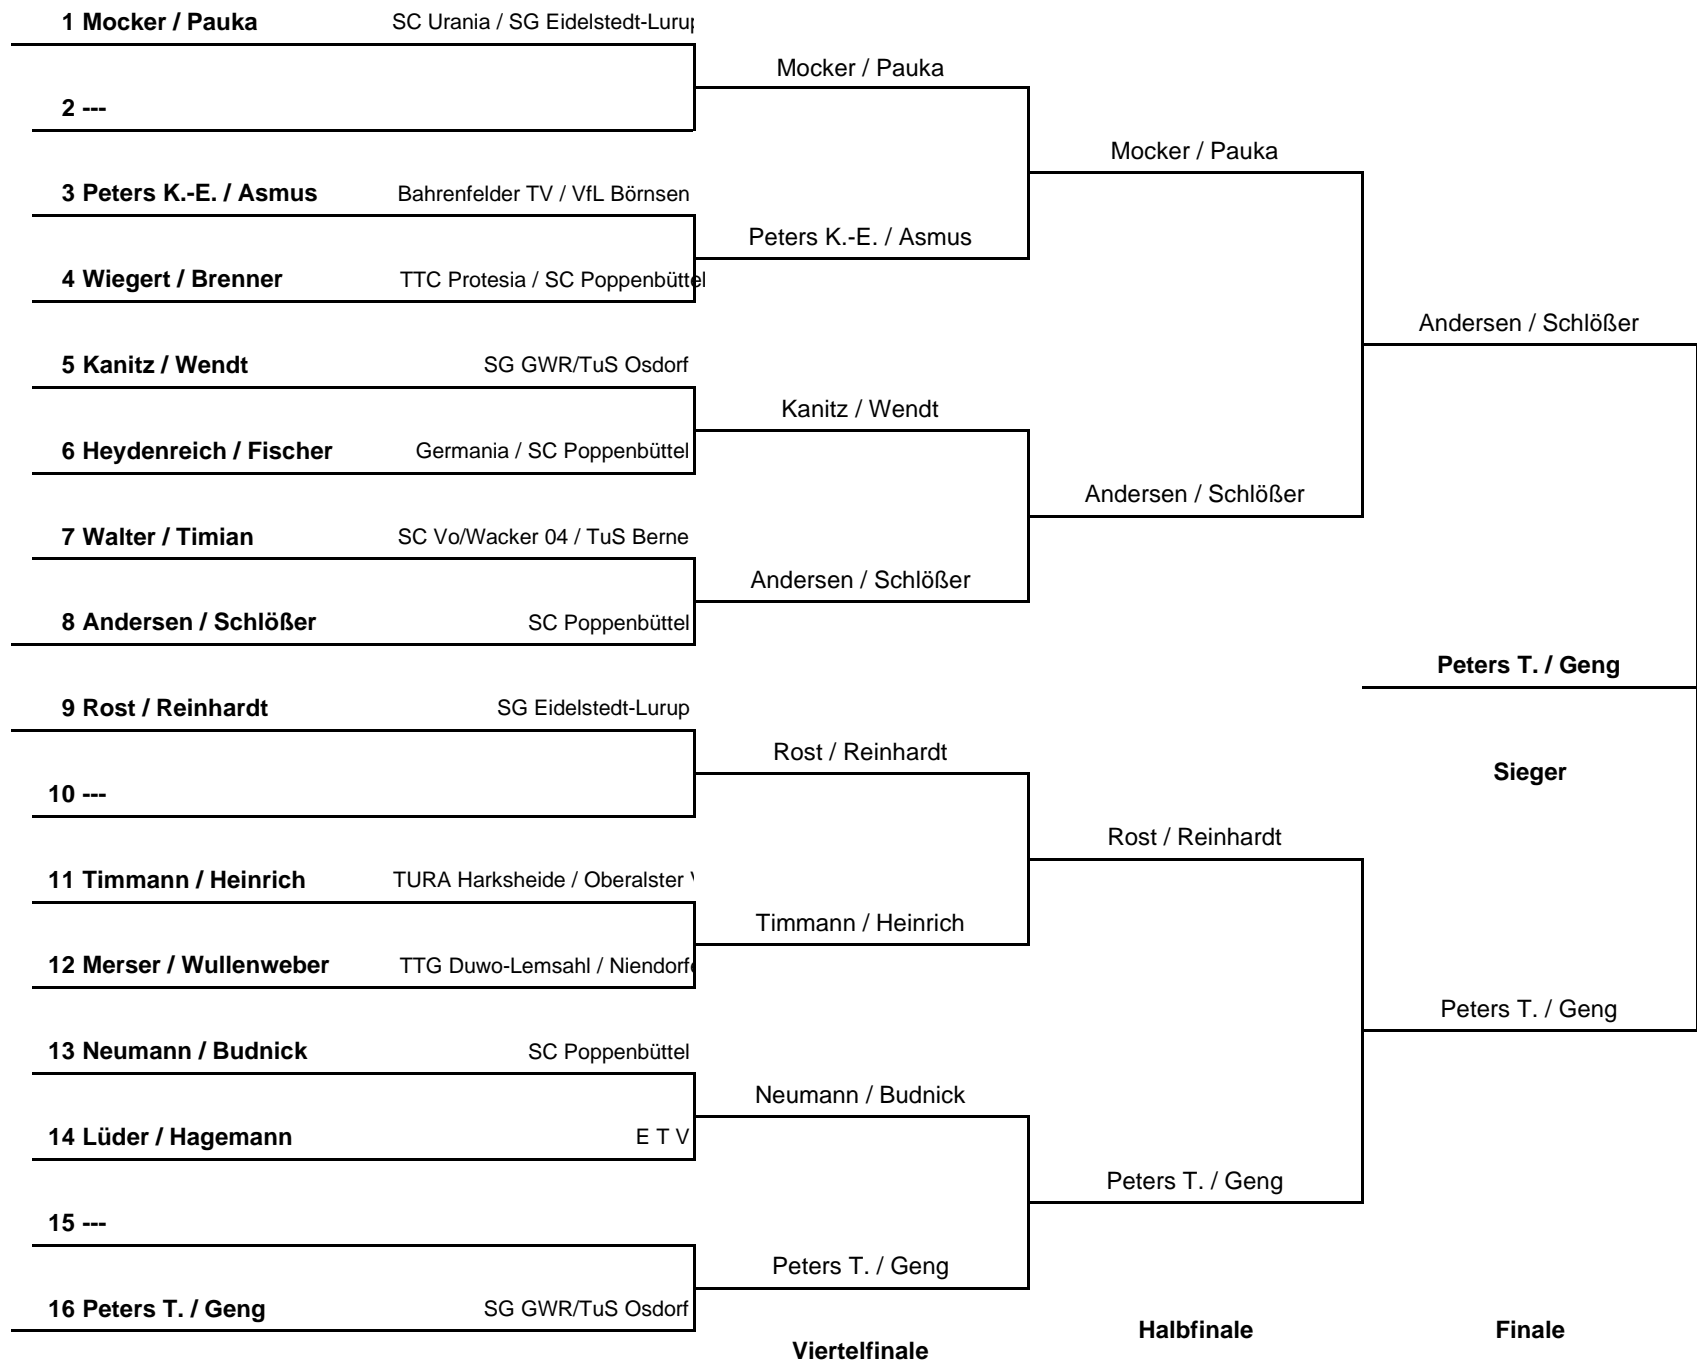

1. Runde:	1 - 3	2 - 4
2. Runde:	1 - 4	2 - 3
3. Runde:	1 - 2	3 - 4

Damen Einzel S50 A (Endrunde)

HEM 2016

NEM: 6 Plätze

Halbfinale

Finale

Sieger

Herren Doppel S50 A