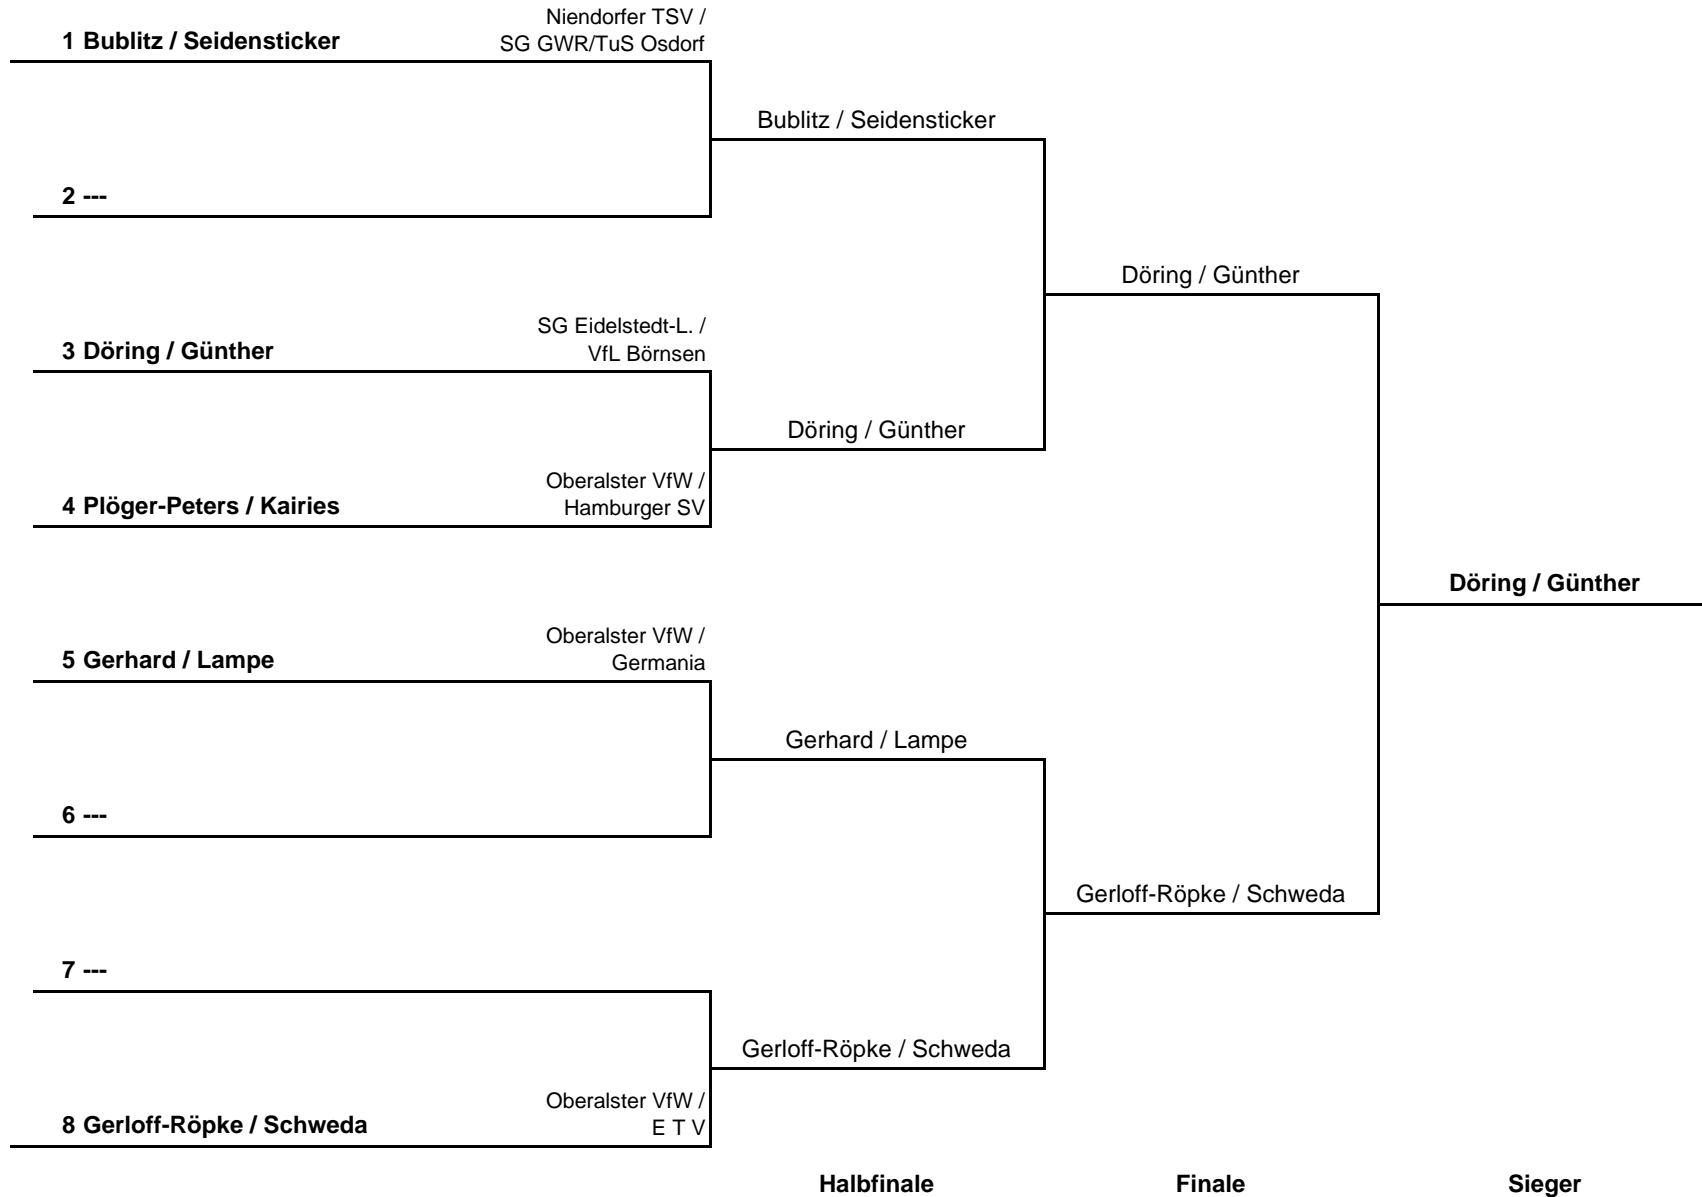

Vorrundengruppen Herren Einzel S75 A

HEM 2016

Gruppe 1		1	2	3	4	Sätze	Spiele	Platz
1	Kelb, Peter Oberalster VfW		3 : 0	3 : 0	:	6 : 0	2 : 0	1.
2	Wolter, Helmut TTG 207	0 : 3		1 : 3	:	1 : 6	0 : 2	3.
3	Lack, Wolfgang TURA Harksheide	0 : 3	3 : 1		:	3 : 4	1 : 1	2.
4	---	:	:	:		:	:	

Gruppe 2		1	2	3	4	Sätze	Spiele	Platz
1	Laudahn, Claus TTG 207		3 : 0	3 : 1	:	6 : 1	2 : 0	1.
2	Cansier, Werner Oberalster VfW	0 : 3		3 : 0	:	3 : 3	1 : 1	2.
3	Beck, Lutz TSG Bergedorf	1 : 3	0 : 3		:	1 : 6	0 : 2	3.
4	---	:	:	:		:	:	

1. Runde:	1 - 3	2 - 4
2. Runde:	1 - 4	2 - 3
3. Runde:	1 - 2	3 - 4