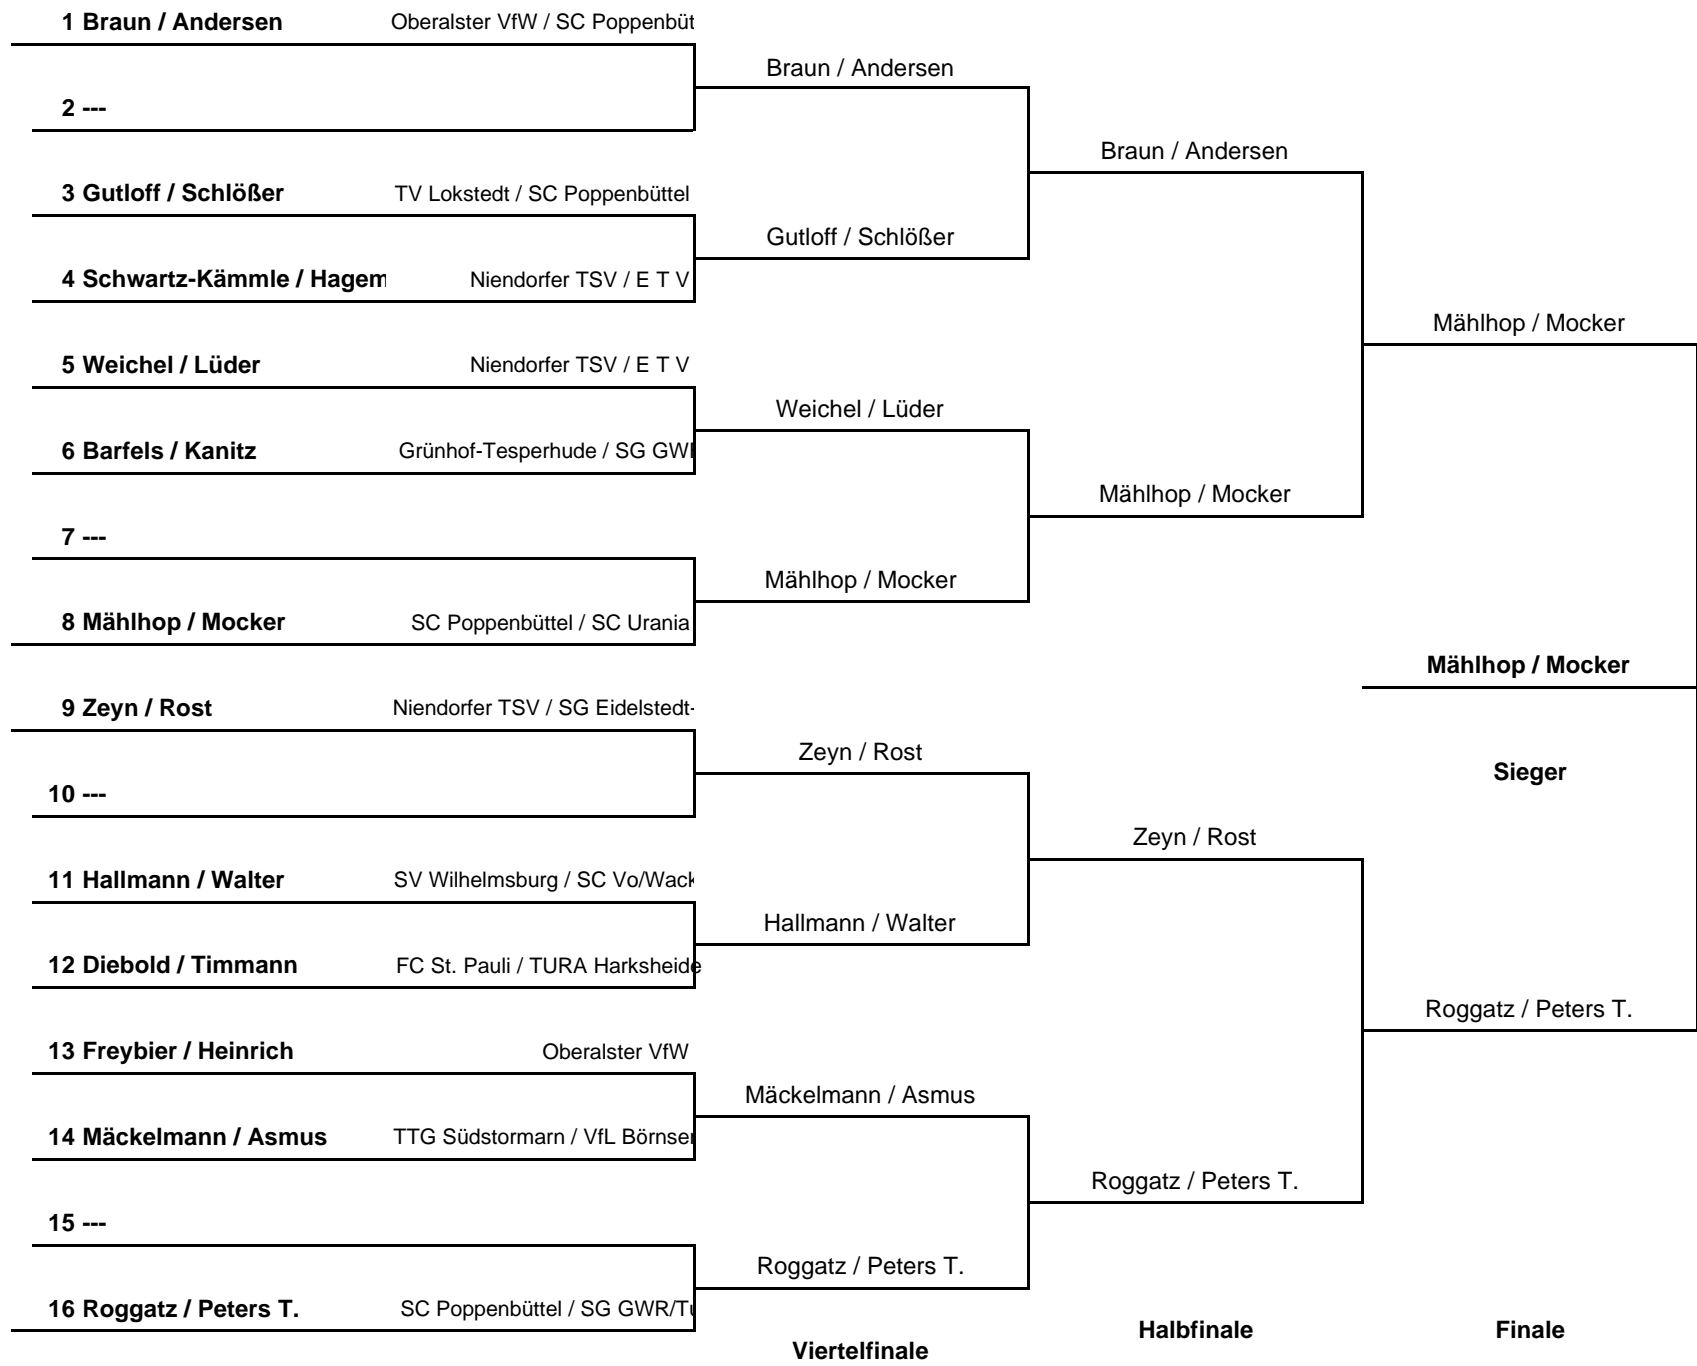

Gemischtes Doppel S50 A

HEM 2016

Vorrundengruppen Herren Einzel S60 A

HEM 2016

Gruppe 1		1	2	3	4	Sätze	Spiele	Platz
1	Ghanaati, Hormos Bramfelder SV		3 : 0	3 : 0	:	6 : 0	2 : 0	1.
2	Mnich, Andreas SC Poppenbüttel	0 : 3		3 : 2	:	3 : 5	1 : 1	2.
3	Brüggemann, Peter SG Eidelstedt-Lurup	0 : 3	2 : 3		:	2 : 6	0 : 2	3.
4	---	:	:	:		:	:	

Gruppe 2		1	2	3	4	Sätze	Spiele	Platz
1	Rückert, Peter TSG Bergedorf		3 : 1	3 : 0	:	6 : 1	2 : 0	1.
2	Pagel, Michael Oberalster VfW	1 : 3		3 : 0	:	4 : 3	1 : 1	2.
3	Wegener, Stefan SG Eidelstedt-Lurup	0 : 3	0 : 3		:	0 : 6	0 : 2	3.
4	---	:	:	:		:	:	

1. Runde:	1 - 3
2. Runde:	2 - 3
3. Runde:	1 - 2