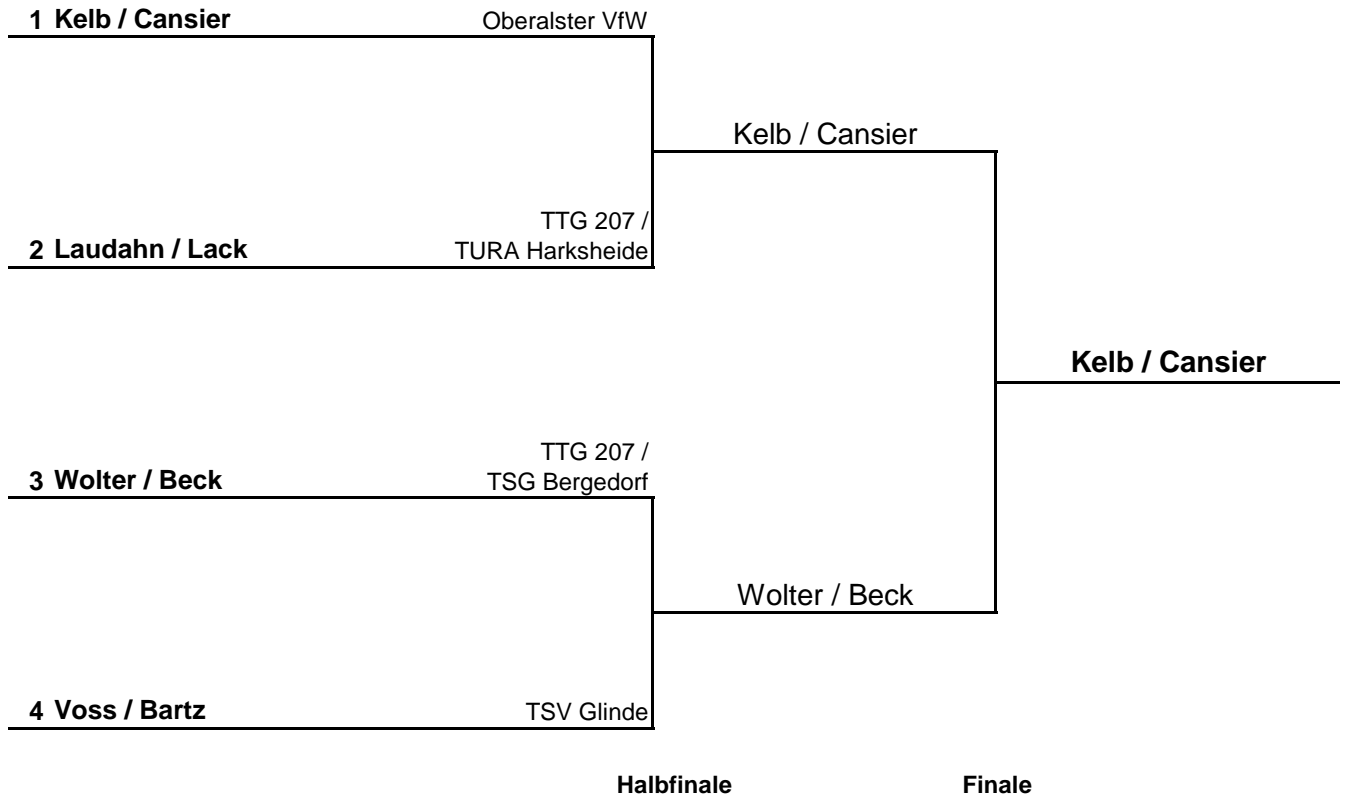

Damen Einzel S75 A

HEM 2016

Gruppe 1		1	2	3	4	Sätze	Spiele	Platz
1	Niemeyer, Karin Oberalster VfW		3 : 0	3 : 0	3 : 1	9 : 1	3 : 0	1.
2	Stuhr, Gunda TURA Harksheide	0 : 3		3 : 0	0 : 3	3 : 6	1 : 2	3.
3	Richter, Ursula Oberalster VfW	0 : 3	0 : 3		0 : 3	0 : 9	0 : 3	4.
4	Lieske, Ingrid FC Voran Ohe	1 : 3	3 : 0	3 : 0		7 : 3	2 : 1	2.

1. Runde:	1 - 3	2 - 4
2. Runde:	1 - 4	2 - 3
3. Runde:	1 - 2	3 - 4

Herren Doppel S75/80 A

HEM 2016