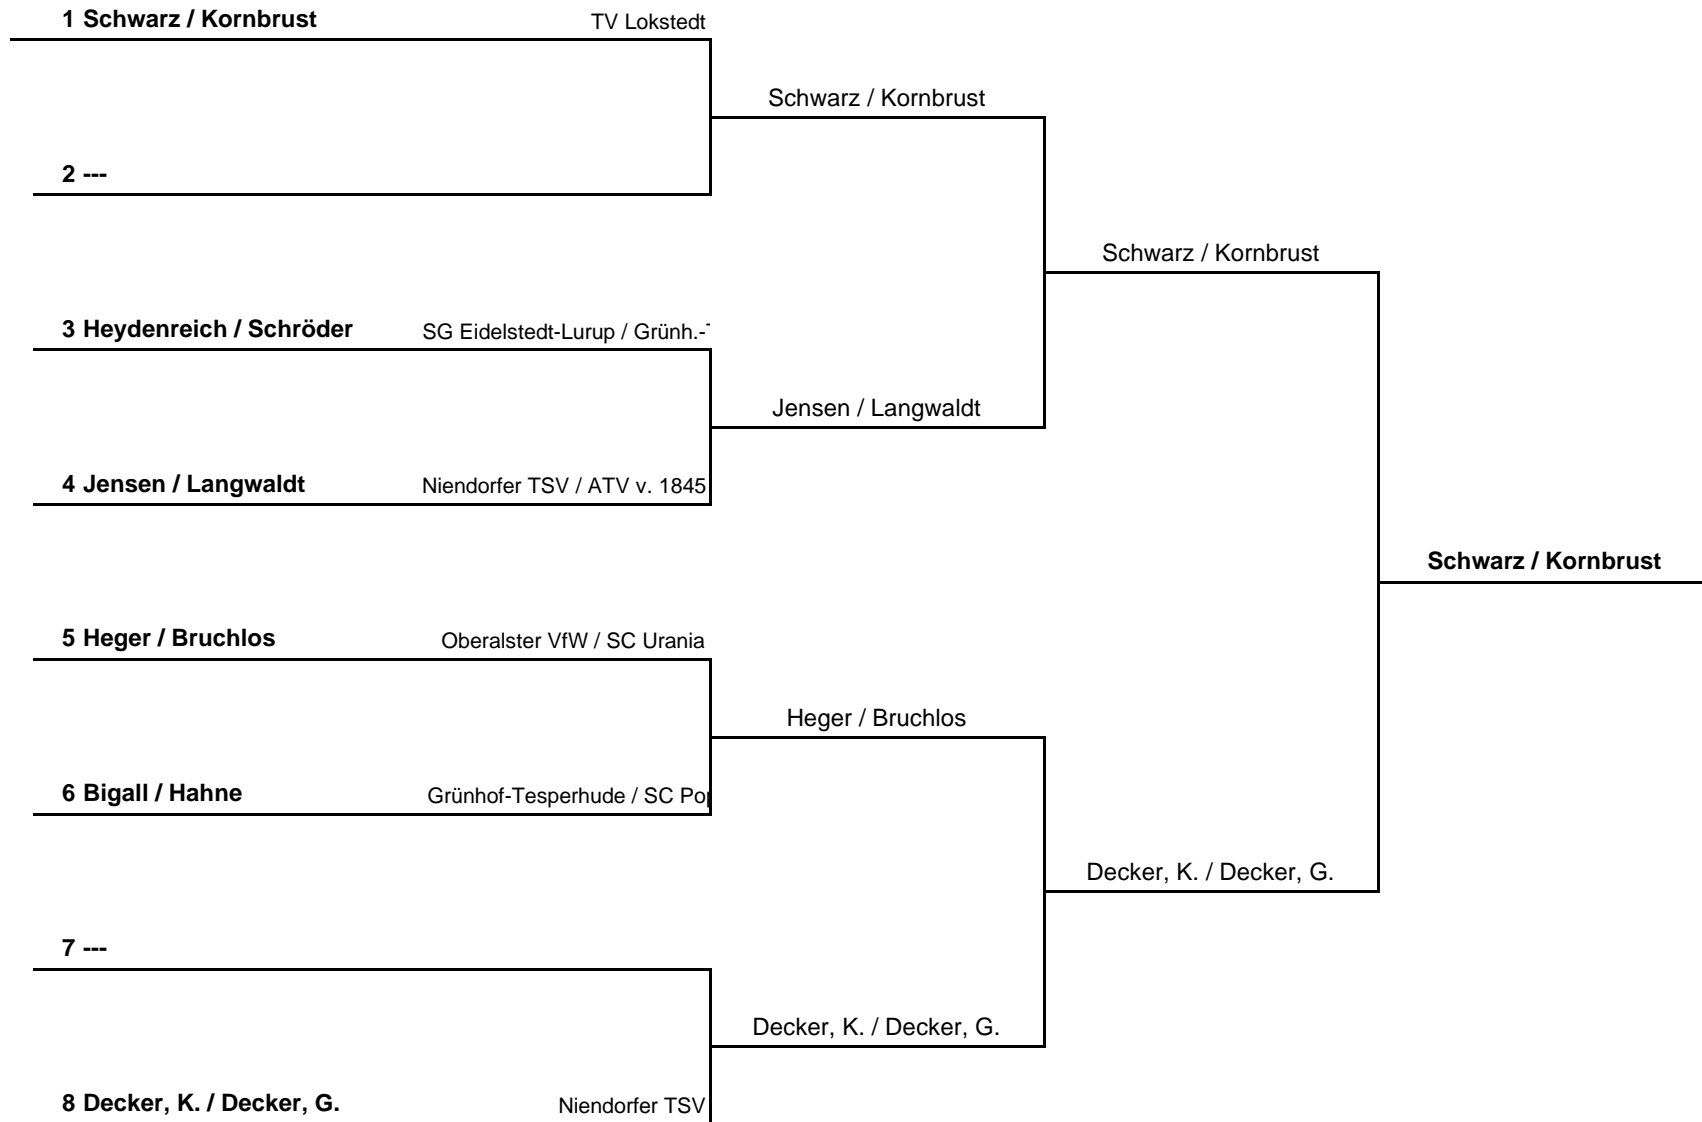

1. Runde:	1 - 3	2 - 4
2. Runde:	1 - 4	2 - 3
3. Runde:	1 - 2	3 - 4

Damen Einzel S40 A (Endrunde)

HEM 2016

Halbfinale

Finale

Sieger

Herren Doppel S40 A

HEM 2016