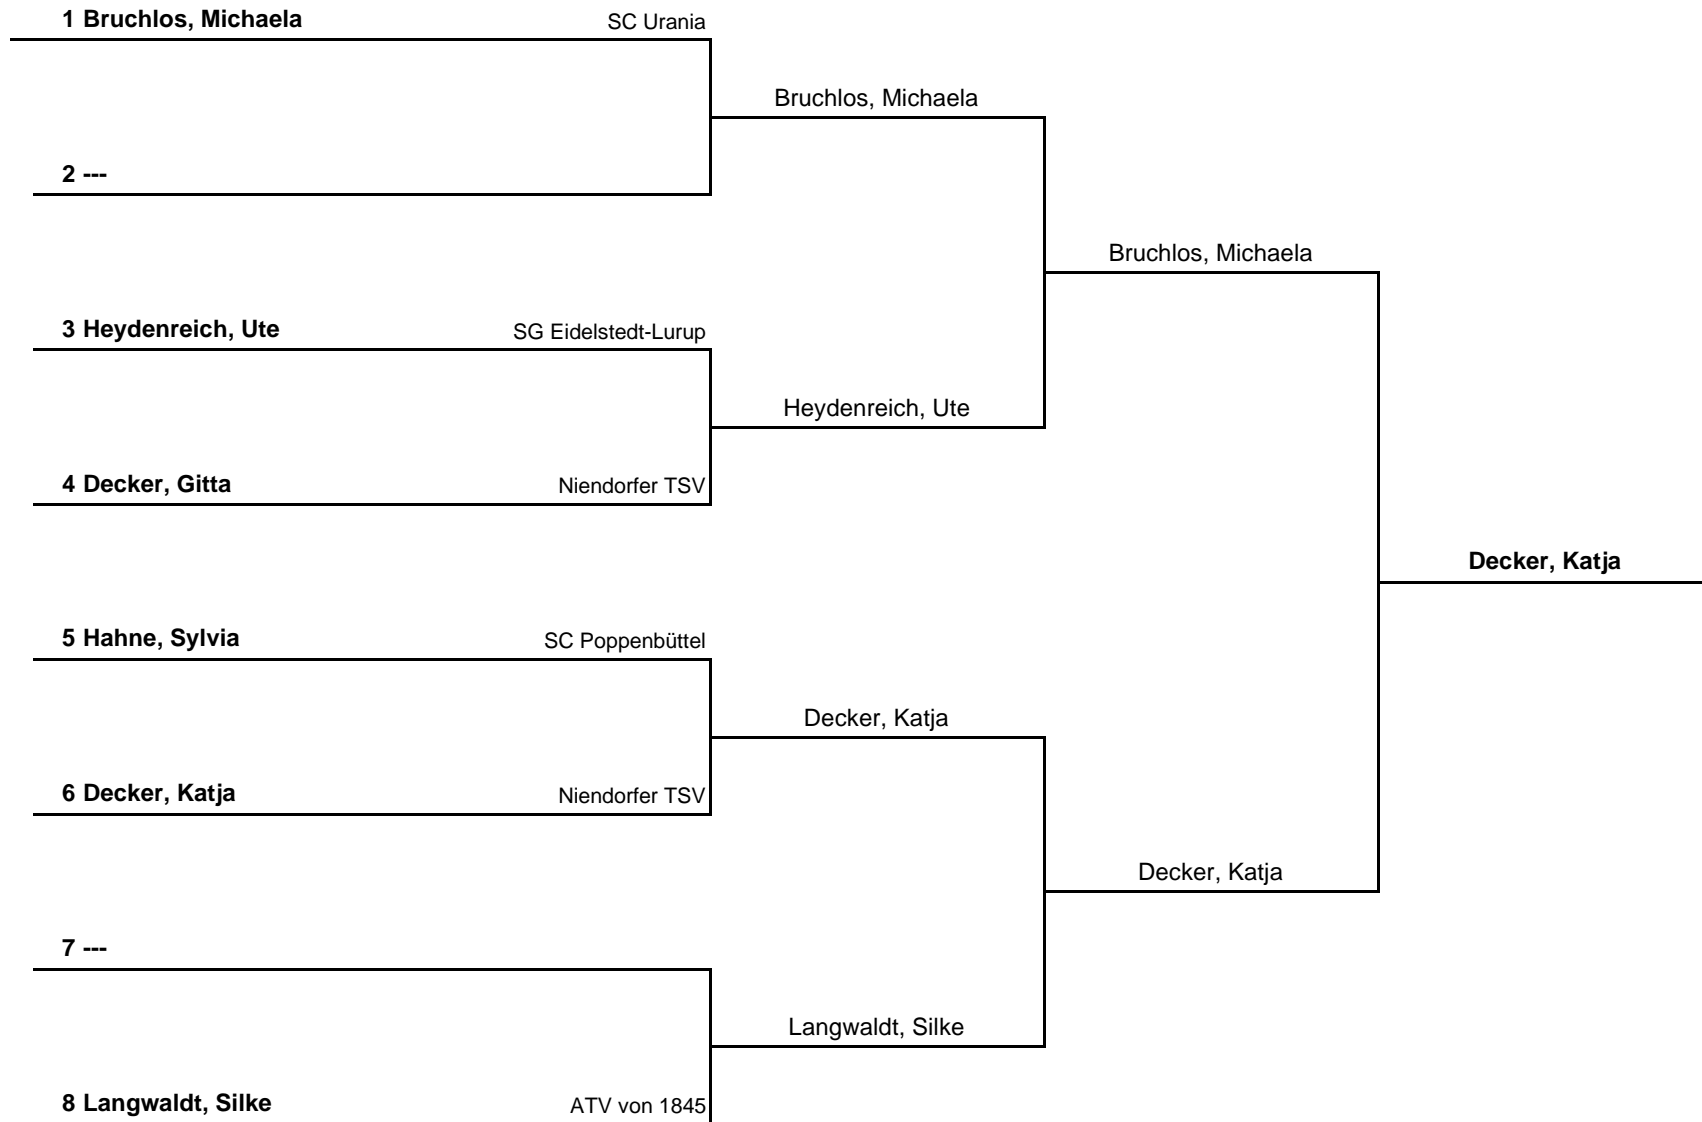

Vorrundengruppen Damen Einzel S40 A

HEM 2016

Gruppe 1			1	2	3	4	Sätze	Spiele	Platz
1	Heger, Sabine	Oberalster VfW		1 : 3	3 : 0	2 : 3	6 : 6	1 : 2	4.
2	Jensen, Nura	Niendorfer TSV	3 : 1		2 : 3	2 : 3	7 : 7	1 : 2	3.
3	Hahne, Sylvia	SC Poppenbüttel	0 : 3	3 : 2		3 : 1	6 : 6	2 : 1	1.
4	Heydenreich, Ute	SG Eidelstedt-Lurup	3 : 2	3 : 2	1 : 3		7 : 7	2 : 1	2.

Gruppe 2			1	2	3	4	Sätze	Spiele	Platz
1	Schwarz, Jutta	TV Lokstedt		1 : 3	0 : 3	3 : 0	4 : 6	1 : 2	3.
2	Decker, Katja	Niendorfer TSV	3 : 1		2 : 3	3 : 0	8 : 4	2 : 1	2.
3	Bruchlos, Michaela	SC Urania	3 : 0	3 : 2		3 : 0	9 : 2	3 : 0	1.
4	Schröder, Birgit	Grünhof-Tesperhude	0 : 3	0 : 3	0 : 3		0 : 9	0 : 3	4.

Gruppe 3			1	2	3	4	Sätze	Spiele	Platz
1	Langwaldt, Silke	ATV von 1845		3 : 1	3 : 2	3 : 2	9 : 5	3 : 0	1.
2	Decker, Gitta	Niendorfer TSV	1 : 3		3 : 1	3 : 1	7 : 5	2 : 1	2.
3	Kornbrust, Beate	TV Lokstedt	2 : 3	1 : 3		3 : 1	6 : 7	1 : 2	3.
4	Bigall, Daniela	Grünhof-Tesperhude	2 : 3	1 : 3	1 : 3		4 : 9	0 : 3	4.

1. Runde:	1 - 3	2 - 4
2. Runde:	1 - 4	2 - 3
3. Runde:	1 - 2	3 - 4

Damen Einzel S40 A (Endrunde)

HEM 2016

Halbfinale

Finale

Sieger