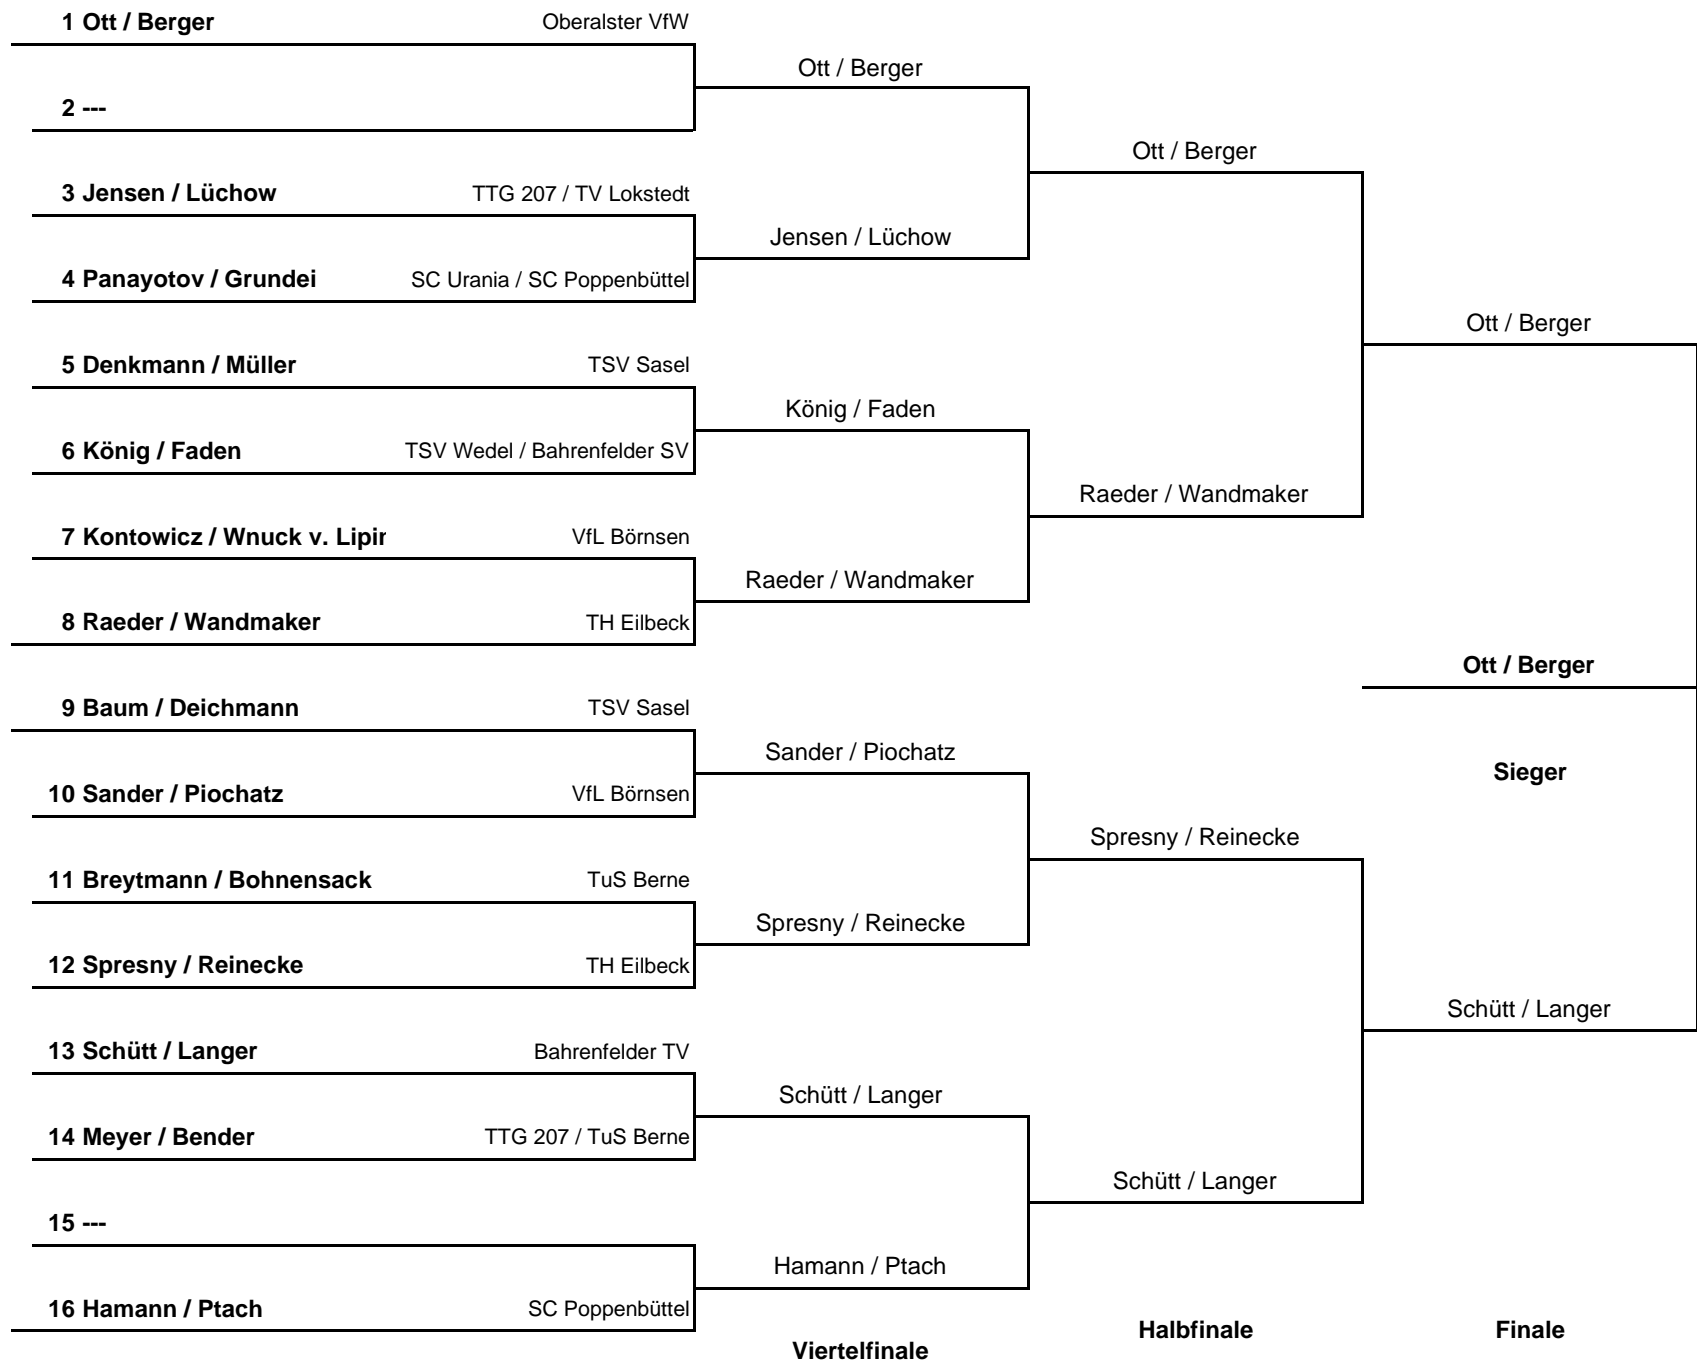

1. Runde:	1 - 3	2 - 4
2. Runde:	1 - 4	2 - 3
3. Runde:	1 - 2	3 - 4

Damen Einzel S40 A (Endrunde)

HEM 2016

Halbfinale

Finale

Sieger

Herren Doppel S40 A

HEM 2016