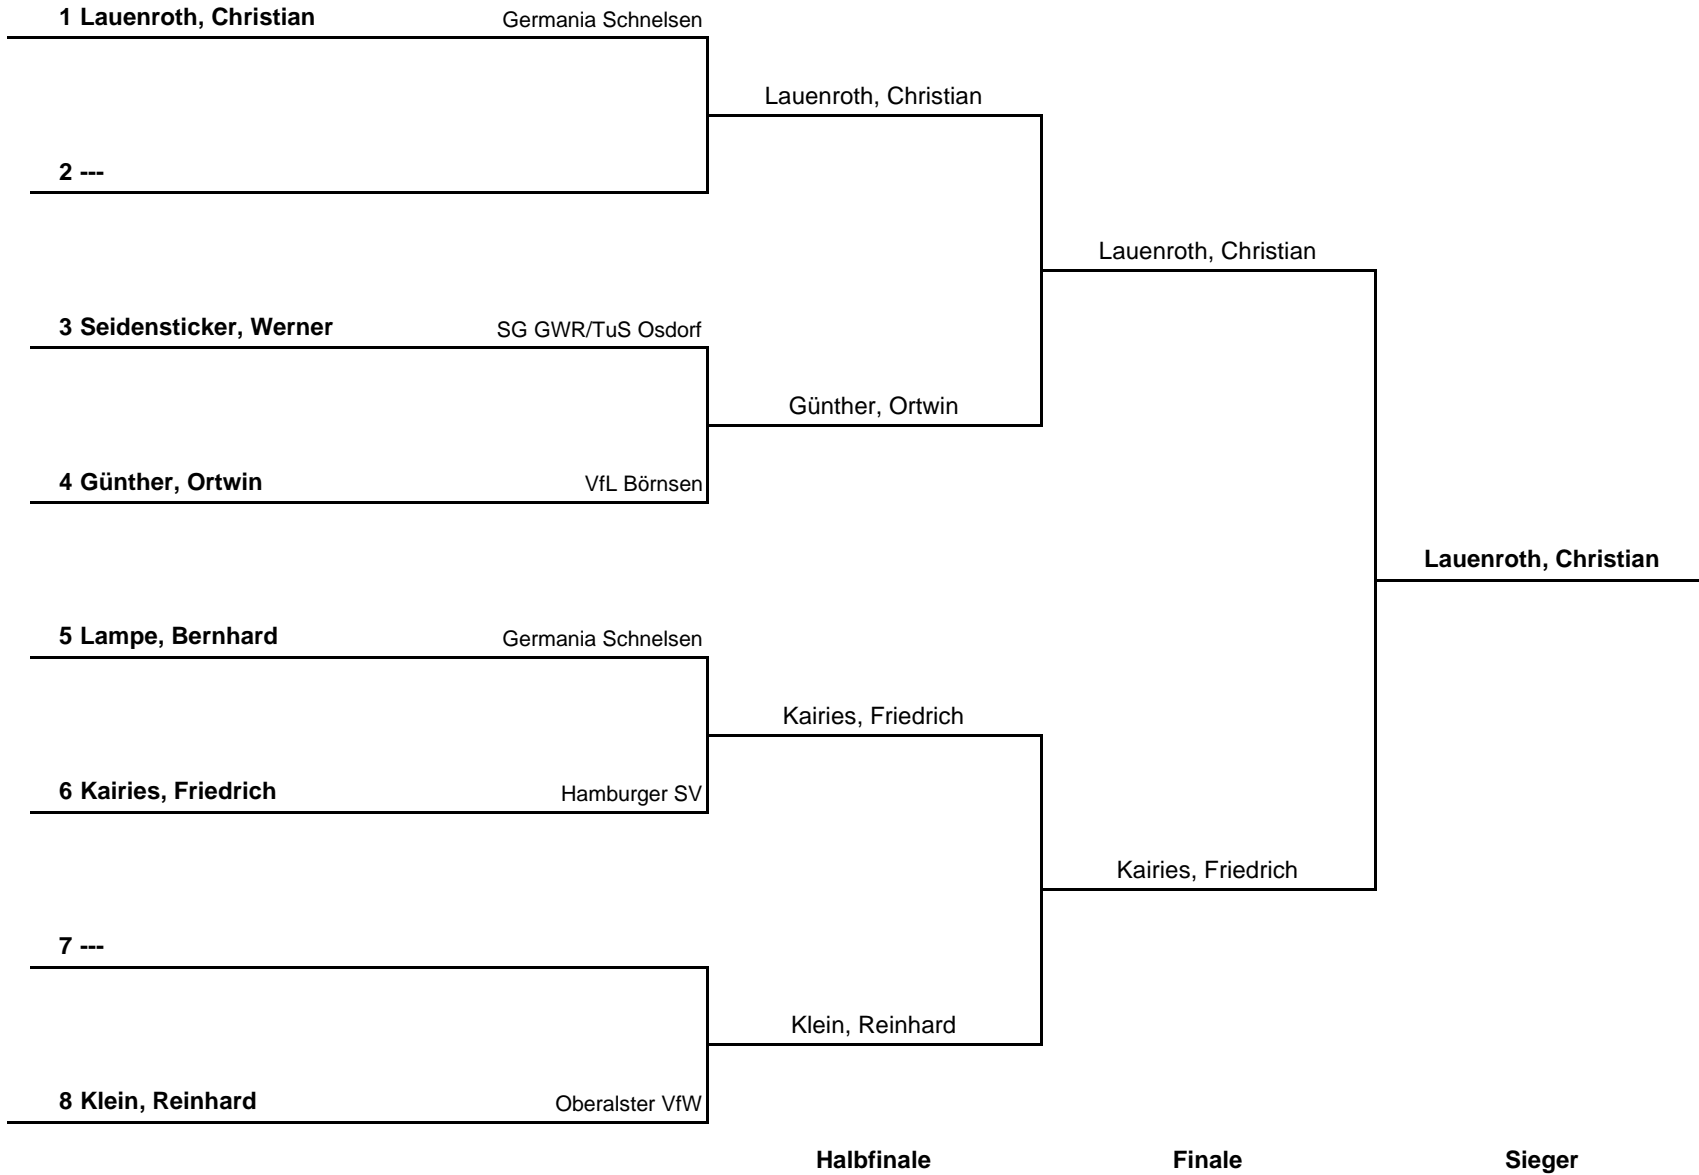

Herrn Einzel S70 A (Endrunde)

HEM 2016

Damen Einzel S70 A

HEM 2016

Gruppe 1			1	2	3	4	5	Sätze	Spiele	Platz
1	Bublitz, Brigitte	Niendorfer TSV		2 : 3	1 : 3	0 : 3	3 : 2	6 : 11	1 : 3	4.
2	Gerhard, Inga	Oberalster VfW	3 : 2		3 : 1	3 : 0	0 : 3	9 : 6	3 : 1	2.
3	Gerloff-Röpke, Anke	Oberalster VfW	3 : 1	1 : 3		0 : 3	0 : 3	4 : 10	1 : 3	5.
4	Plöger-Peters, Frauke	Oberalster VfW	3 : 0	0 : 3	3 : 0		3 : 2	9 : 5	3 : 1	1.
5	Döring, Doris	SG Eidelstedt-Lurup	2 : 3	3 : 0	3 : 0	2 : 3		10 : 6	2 : 2	3.

1. Runde:	1 - 5	2 - 4
2. Runde:	2 - 5	3 - 4
3. Runde:	1 - 4	2 - 3
4. Runde:	1 - 3	4 - 5
5. Runde:	1 - 2	3 - 5