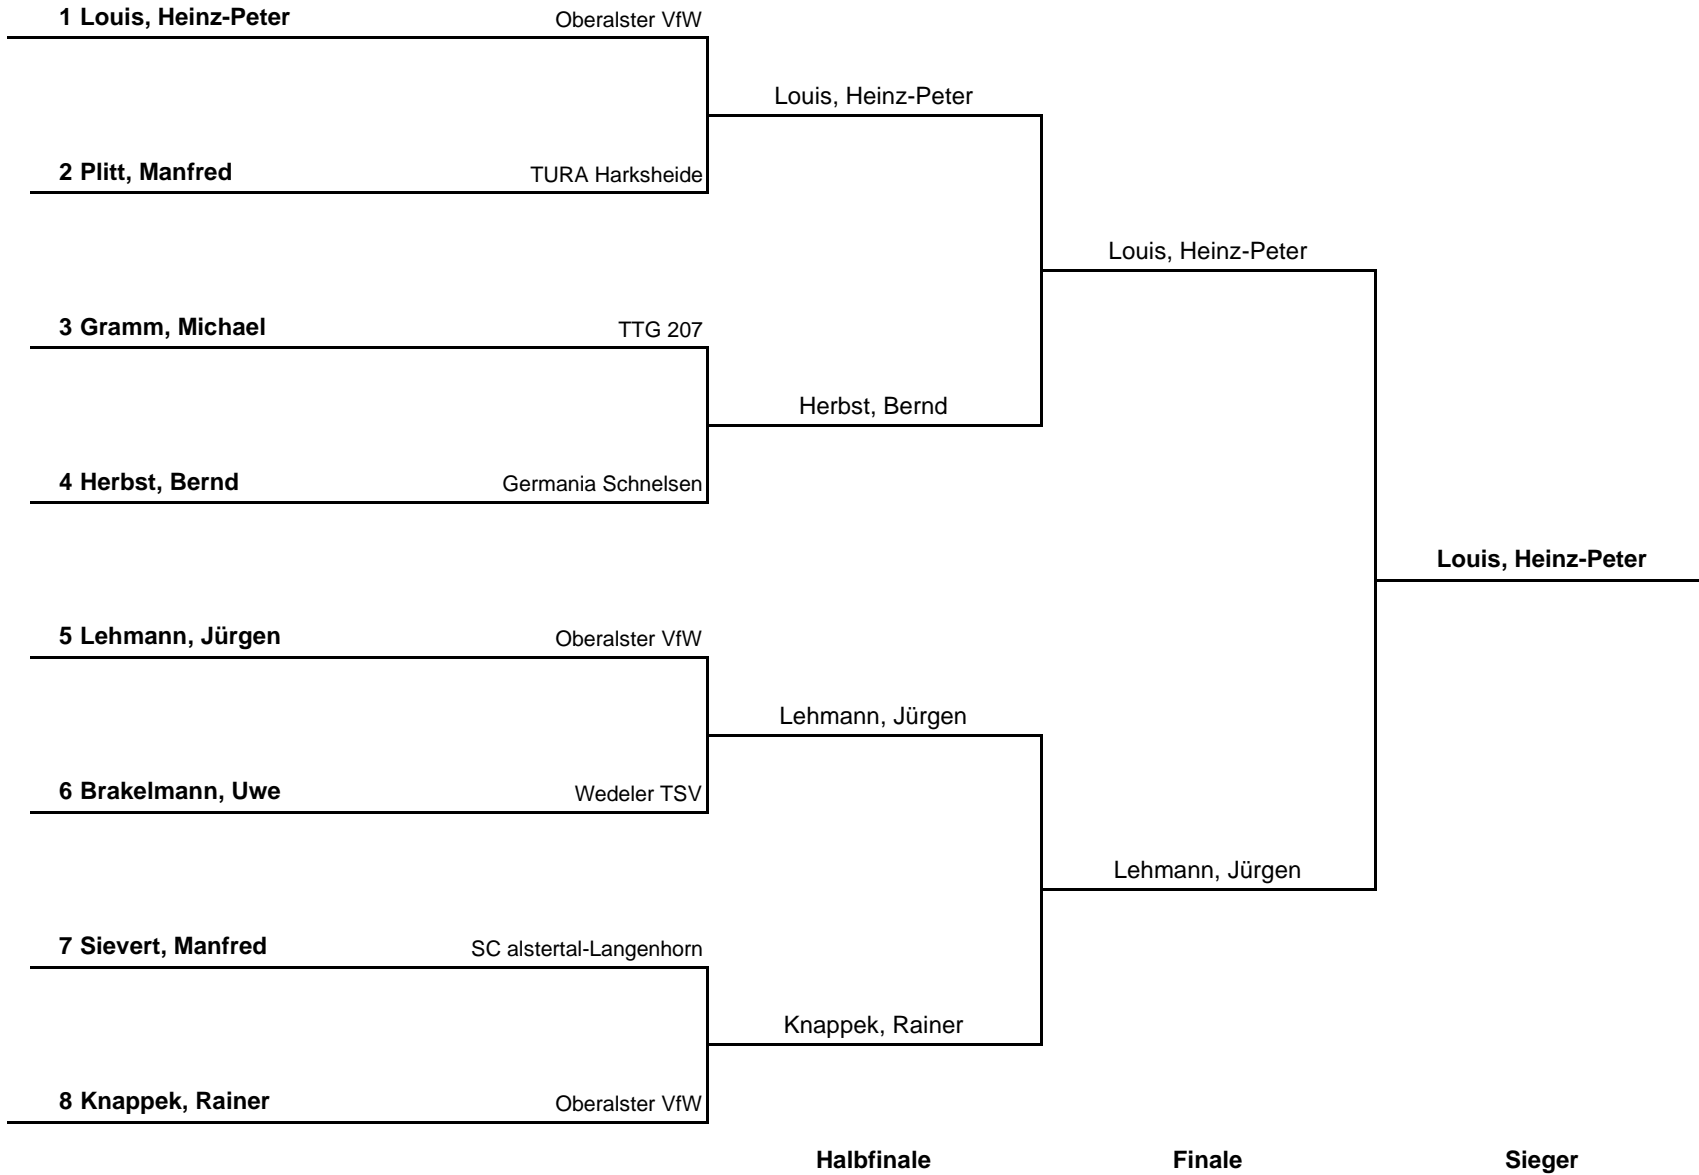

Herrn Einzel S65 A (Endrunde)

HEM 2016

Damen Einzel S65 A

HEM 2016

Gruppe 1		1	2	3	4	Sätze	Spiele	Platz
1	Meyer, Vera TTC Neuenfelde		3 : 2	3 : 1	3 : 0	9 : 3	3 : 0	1.
2	Knutz, Monika Wedeler TSV	2 : 3		3 : 0	3 : 0	8 : 3	2 : 1	2.
3	Staab, Renate SG Farmsen-Bramfeld	1 : 3	0 : 3		3 : 0	4 : 6	1 : 2	3.
4	Herrmann, Ursula Wedeler TSV	0 : 3	0 : 3	0 : 3		0 : 9	0 : 3	4.

1. Runde:	1 - 3	2 - 4
2. Runde:	1 - 4	2 - 3
3. Runde:	1 - 2	3 - 4