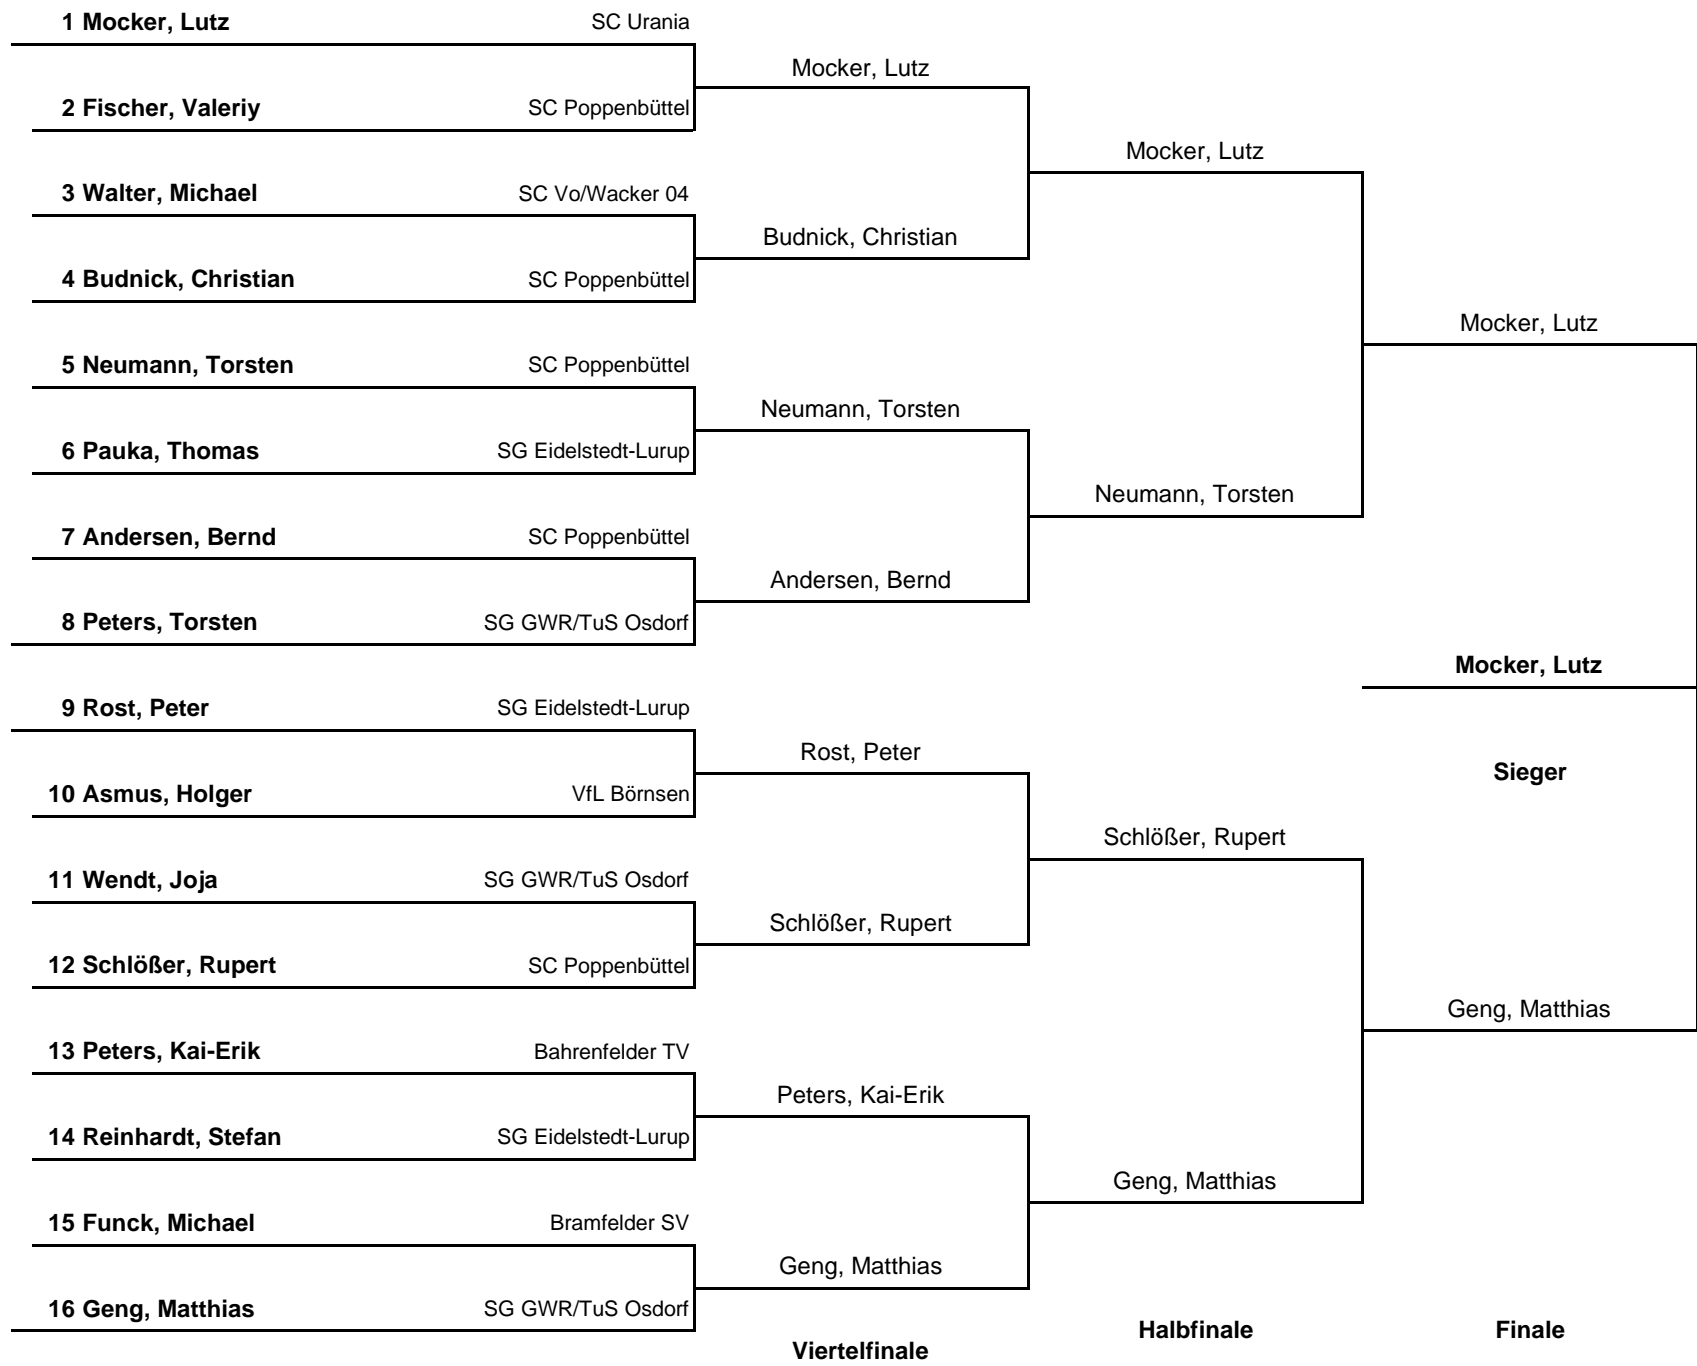

Herren Einzel S50 (Endrunde)

HEM 2016

Vorrundengruppen Damen Einzel S50 A

HEM 2016

Gruppe 1			1	2	3	4	Sätze	Spiele	Platz
1	Weichel, Sabine	Niendorfer SV		0 : 3	3 : 0	3 : 0	6 : 3	2 : 1	2.
2	Mählhop, Claudia	SC Poppenbüttel	3 : 0		3 : 0	3 : 0	9 : 0	3 : 0	1.
3	Guthoff, Katja	TV Lokstedt	0 : 3	0 : 3		1 : 3	1 : 9	0 : 3	4.
4	Mäckelmann, Antje	TTG Südstormarn	0 : 3	0 : 3	3 : 1		3 : 7	1 : 2	3.

Gruppe 2			1	2	3	4	Sätze	Spiele	Platz
1	Roggatz, Martina	SC Poppenbüttel		3 : 1	3 : 1	3 : 0	9 : 2	3 : 0	1.
2	Diebold, Sabine	FC St. Pauli	1 : 3		0 : 3	3 : 1	4 : 7	1 : 2	3.
3	Hallmann, Martina	SV Wilhelmsburg	1 : 3	3 : 0		3 : 1	7 : 4	2 : 1	2.
4	Freybier, Susanne	Oberalster VfW	0 : 3	1 : 3	1 : 3		2 : 9	0 : 3	4.

Gruppe 3			1	2	3	4	Sätze	Spiele	Platz
1	Zeyn, Beate	Niendorfer SV		0 : 3	3 : 0	3 : 0	6 : 3	2 : 1	2.
2	Braun, Gabi	Oberalster VfW	3 : 0		3 : 0	3 : 0	9 : 0	3 : 0	1.
3	Schwartz-Kämmle, Angelik	Niendorfer SV	0 : 3	0 : 3		3 : 0	3 : 6	1 : 2	3.
4	Barfels, Marion	Grünhof-Tesperhude	0 : 3	0 : 3	0 : 3		0 : 9	0 : 3	4.

1. Runde:	1 - 3	2 - 4
2. Runde:	1 - 4	2 - 3
3. Runde:	1 - 2	3 - 4