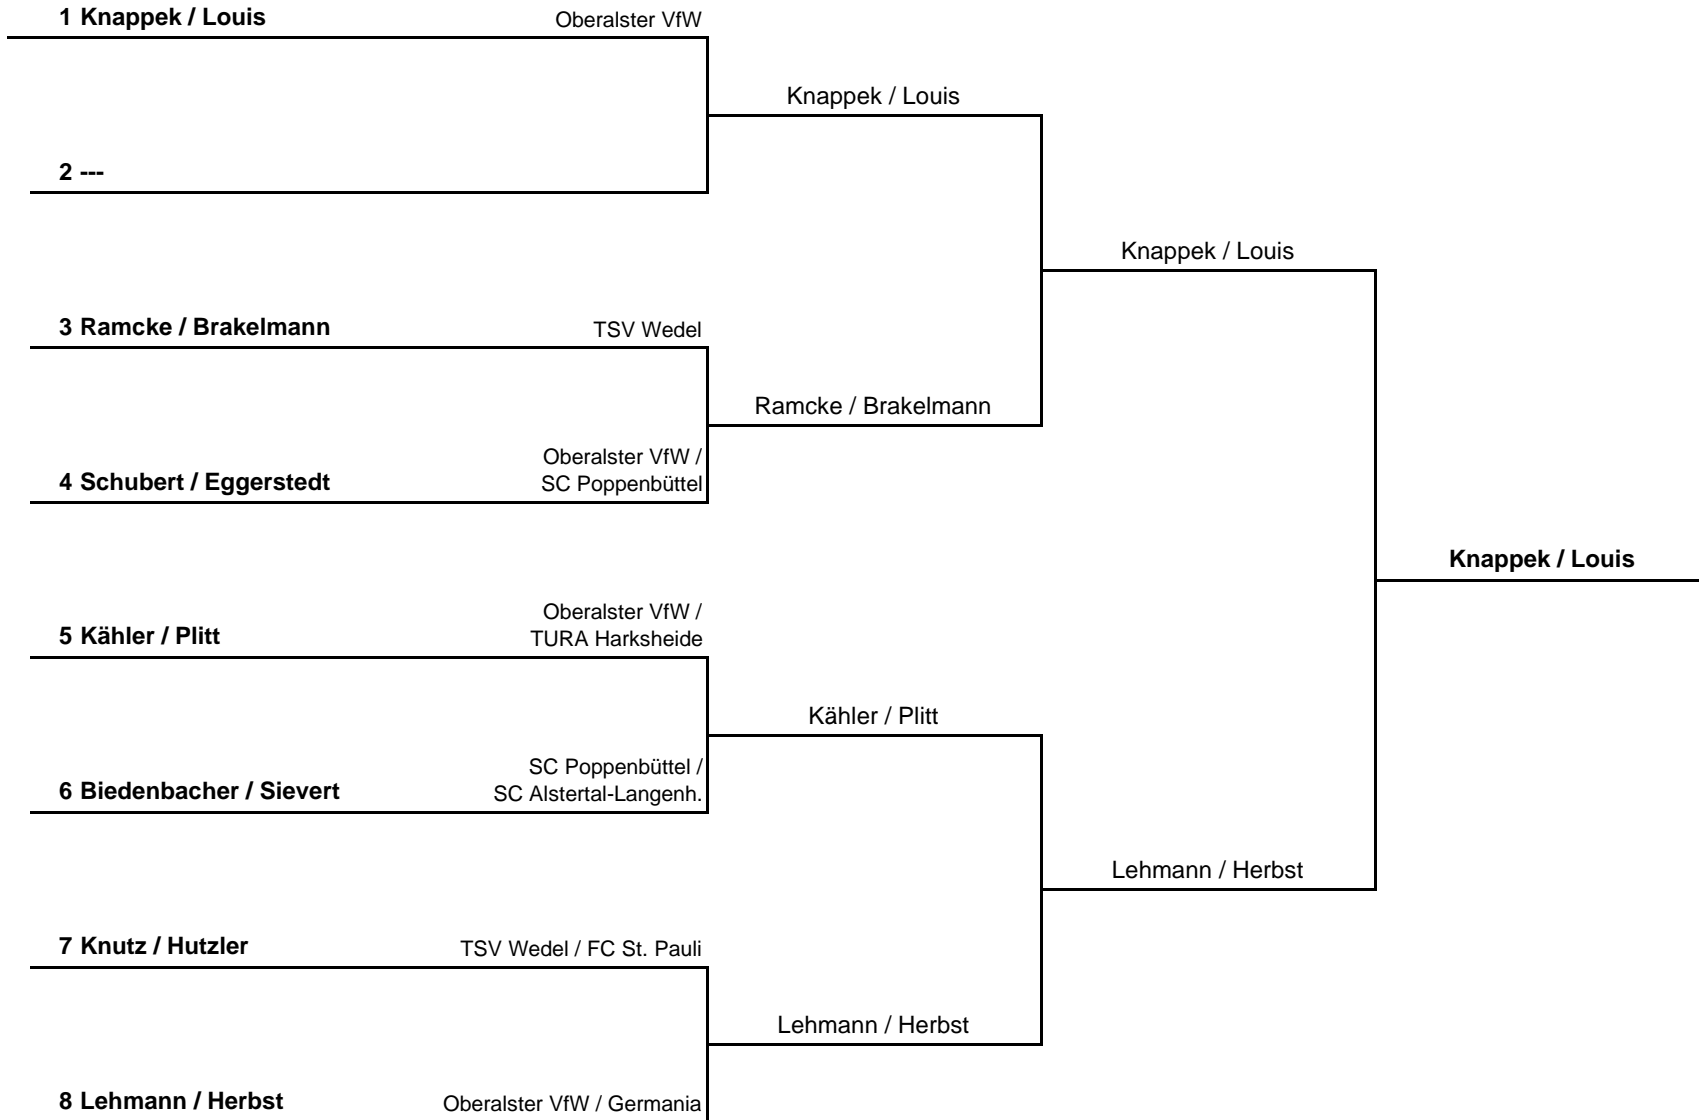

1. Runde:	1 - 3	2 - 4
2. Runde:	1 - 4	2 - 3
3. Runde:	1 - 2	3 - 4

Halbfinale

Finale

Sieger

Gemischtes Doppel S65 A

HEM 2016

Vorrundengruppen Herren Einzel S70 A

HEM 2016