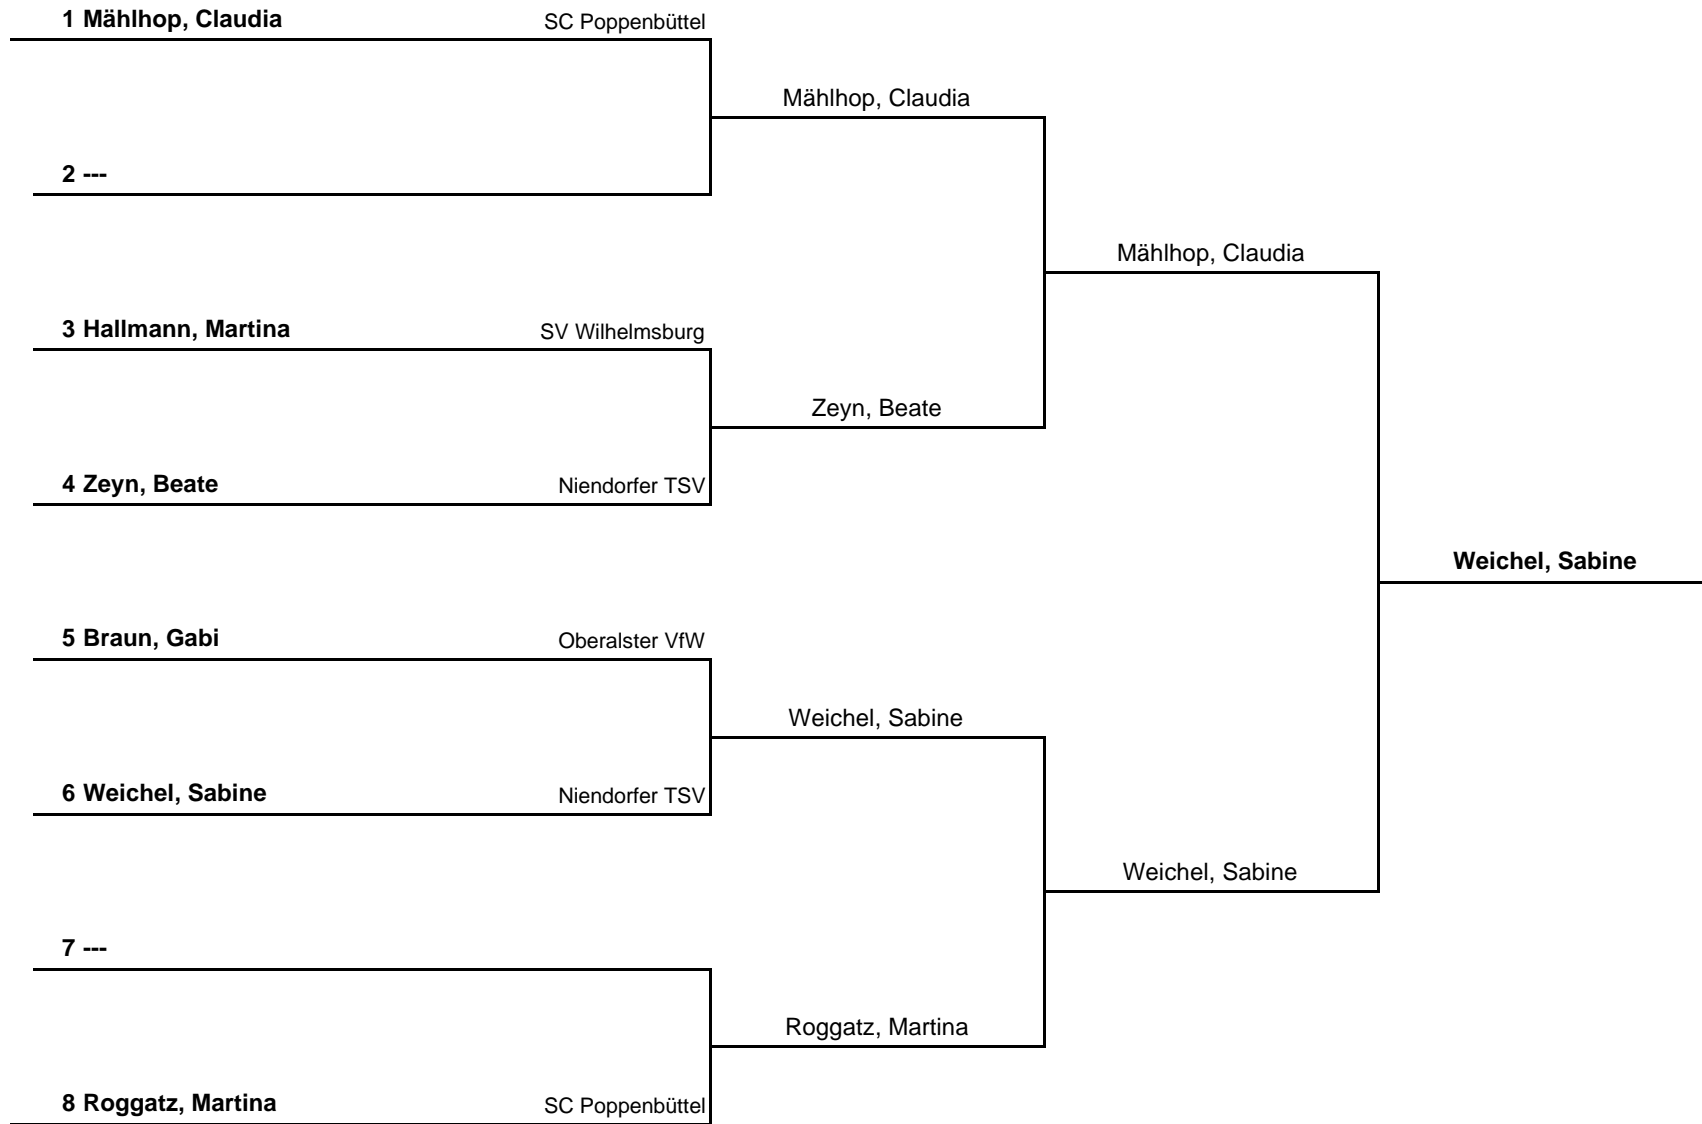

Vorrundengruppen Damen Einzel S50 A

HEM 2016

Gruppe 1			1	2	3	4	Sätze	Spiele	Platz
1	Weichel, Sabine	Niendorfer SV		0 : 3	3 : 0	3 : 0	6 : 3	2 : 1	2.
2	Mählhop, Claudia	SC Poppenbüttel	3 : 0		3 : 0	3 : 0	9 : 0	3 : 0	1.
3	Guthoff, Katja	TV Lokstedt	0 : 3	0 : 3		1 : 3	1 : 9	0 : 3	4.
4	Mäckelmann, Antje	TTG Südstormarn	0 : 3	0 : 3	3 : 1		3 : 7	1 : 2	3.

Gruppe 2			1	2	3	4	Sätze	Spiele	Platz
1	Roggatz, Martina	SC Poppenbüttel		3 : 1	3 : 1	3 : 0	9 : 2	3 : 0	1.
2	Diebold, Sabine	FC St. Pauli	1 : 3		0 : 3	3 : 1	4 : 7	1 : 2	3.
3	Hallmann, Martina	SV Wilhelmsburg	1 : 3	3 : 0		3 : 1	7 : 4	2 : 1	2.
4	Freybier, Susanne	Oberalster VfW	0 : 3	1 : 3	1 : 3		2 : 9	0 : 3	4.

Gruppe 3			1	2	3	4	Sätze	Spiele	Platz
1	Zeyn, Beate	Niendorfer SV		0 : 3	3 : 0	3 : 0	6 : 3	2 : 1	2.
2	Braun, Gabi	Oberalster VfW	3 : 0		3 : 0	3 : 0	9 : 0	3 : 0	1.
3	Schwartz-Kämmle, Angelik	Niendorfer SV	0 : 3	0 : 3		3 : 0	3 : 6	1 : 2	3.
4	Barfels, Marion	Grünhof-Tesperhude	0 : 3	0 : 3	0 : 3		0 : 9	0 : 3	4.

1. Runde:	1 - 3	2 - 4
2. Runde:	1 - 4	2 - 3
3. Runde:	1 - 2	3 - 4

Damen Einzel S50 A (Endrunde)

HEM 2016

NEM: 6 Plätze

Halbfinale

Finale

Sieger