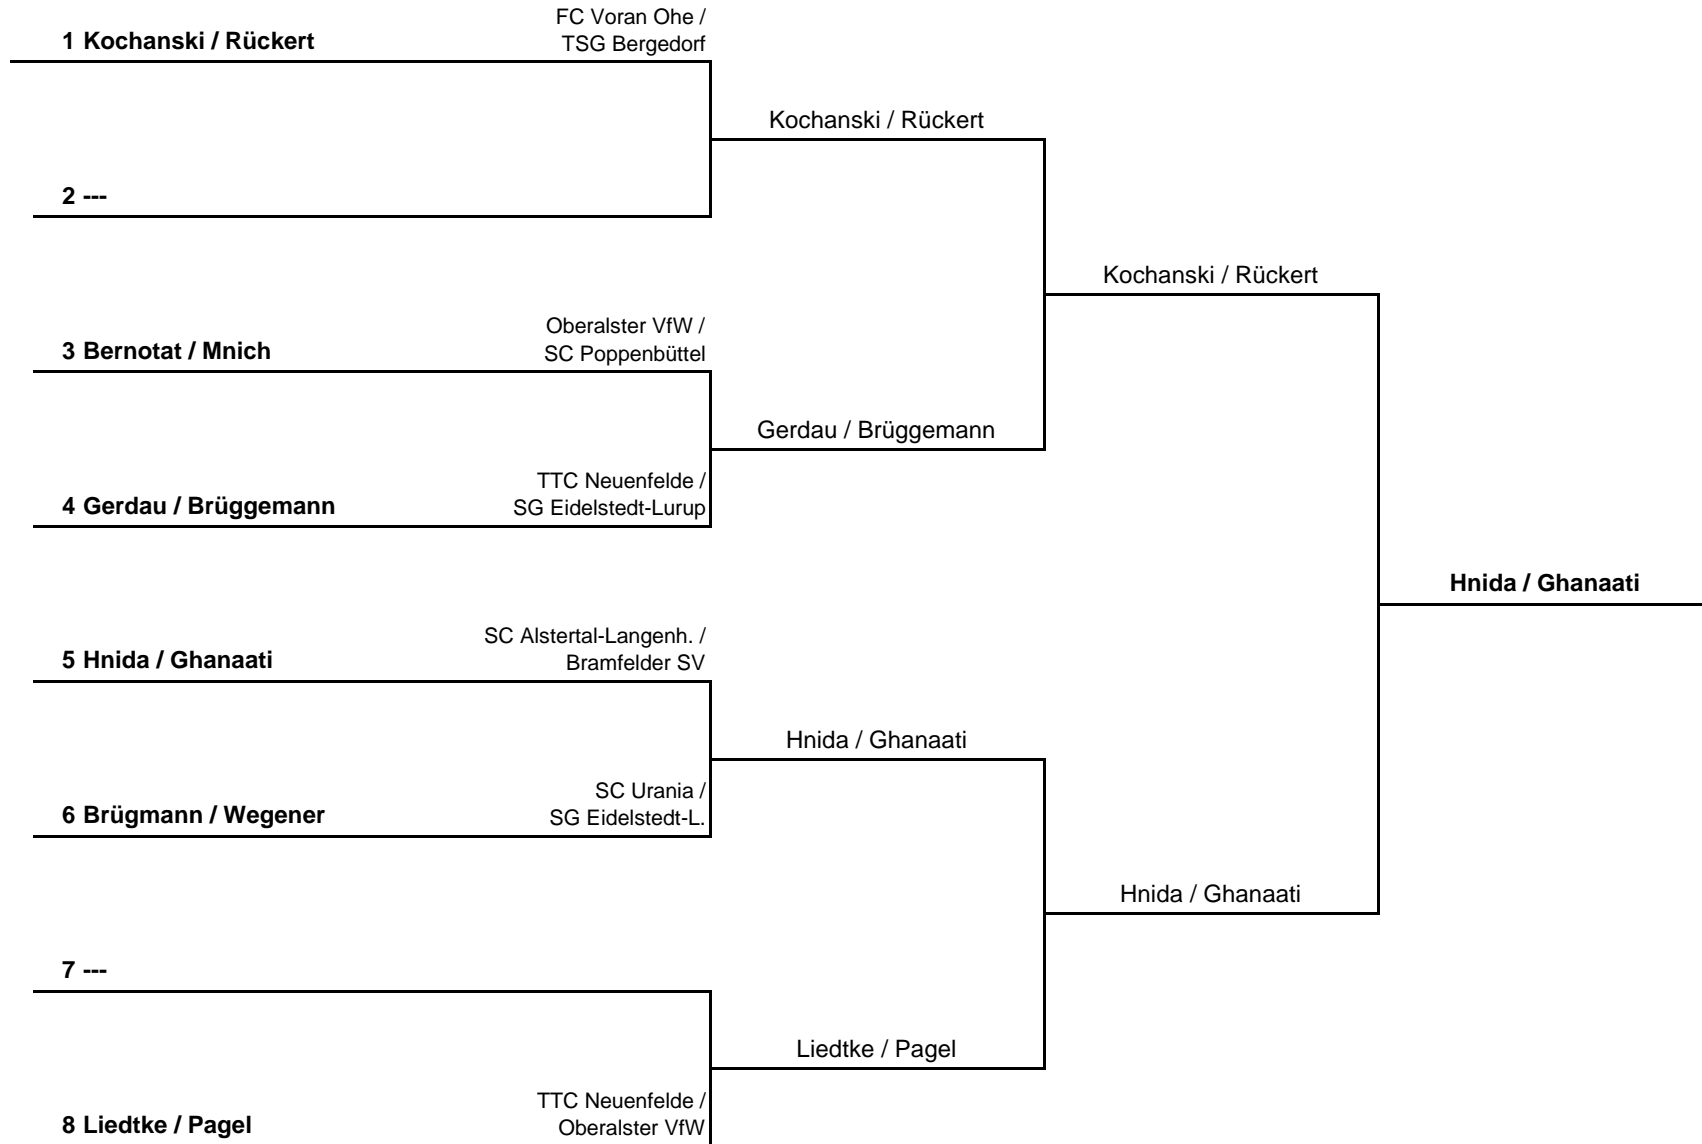

Halbfinale

Finale

Sieger

Vorrundengruppen Herren Einzel S65 A

HEM 2016

Gruppe 1		1	2	3	4	Sätze	Spiele	Platz
1	Louis, Heinz-Peter Oberalster VfW		3 : 0	3 : 0	:	6 : 0	2 : 0	1.
2	Sievert, Manfred SC Alstertal-Langenhorn	0 : 3		3 : 2	:	3 : 5	1 : 1	2.
3	Ramcke, Klaus TSV Wedel	0 : 3	2 : 3		:	2 : 6	0 : 2	3.
4	---	:	:	:		:	:	

Gruppe 2		1	2	3	4	Sätze	Spiele	Platz
1	Knappek, Rainer Oberalster VfW		3 : 0	3 : 0	3 : 0	9 : 0	3 : 0	1.
2	Plitt, Manfred TURA Harksheide	0 : 3		3 : 0	3 : 0	6 : 3	2 : 1	2.
3	Biedenbacher, Günther SC Poppenbüttel	0 : 3	0 : 3		3 : 0	3 : 6	1 : 2	3.
4	Knutz, Uwe TSV Wedel	0 : 3	0 : 3	0 : 3		0 : 9	0 : 3	4.

Gruppe 3		1	2	3	4	Sätze	Spiele	Platz
1	Lehmann, Jürgen Oberalster VfW		3 : 0	3 : 1	3 : 0	9 : 1	3 : 0	1.
2	Hutzler, Heinrich FC St. Pauli	0 : 3		3 : 1	1 : 3	4 : 7	1 : 2	4.
3	Kähler, Bernd Oberalster VfW	1 : 3	1 : 3		3 : 2	5 : 8	1 : 2	3.
4	Gramm, Michael TTG 207	0 : 3	3 : 1	2 : 3		5 : 7	1 : 2	2.

Gruppe 4		1	2	3	4	Sätze	Spiele	Platz
1	Eggerstedt, Werner SC Poppenbüttel		0 : 3	0 : 3	0 : 3	0 : 9	0 : 3	4.
2	Herbst, Bernd Germania Schnelsen	3 : 0		3 : 0	3 : 2	9 : 2	3 : 0	1.
3	Schubert, Roland Oberalster VfW	3 : 0	0 : 3		2 : 3	5 : 6	1 : 2	3.
4	Brakelmann, Peter Wedeler TSV	3 : 0	2 : 3	3 : 2		8 : 5	2 : 1	2.

1. Runde:	1 - 3	2 - 4
2. Runde:	1 - 4	2 - 3
3. Runde:	1 - 2	3 - 4