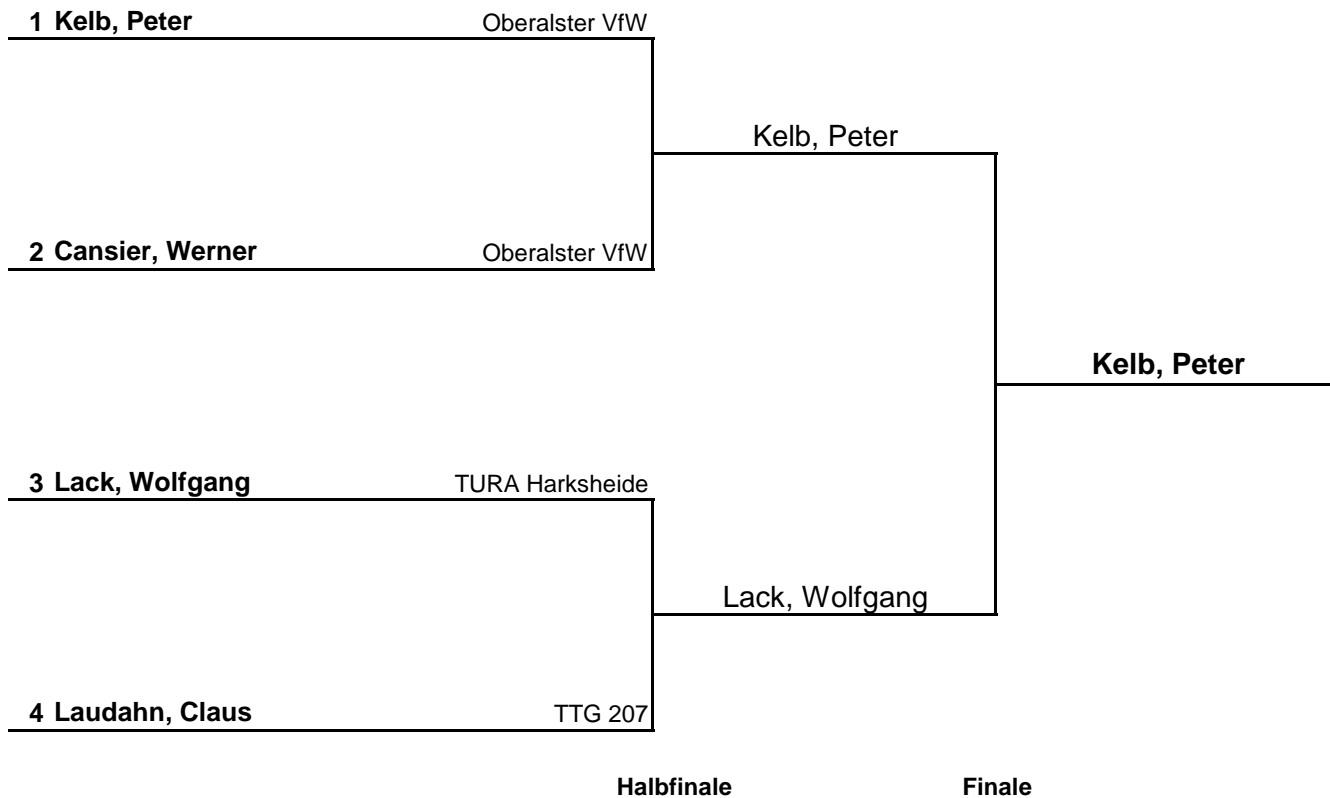

Damen Einzel S75 A

HEM 2016

Gruppe 1		1	2	3	4	Sätze	Spiele	Platz
1	Niemeyer, Karin Oberalster VfW		3 : 0	3 : 0	3 : 1	9 : 1	3 : 0	1.
2	Stuhr, Gunda TURA Harksheide	0 : 3		3 : 0	0 : 3	3 : 6	1 : 2	3.
3	Richter, Ursula Oberalster VfW	0 : 3	0 : 3		0 : 3	0 : 9	0 : 3	4.
4	Lieske, Ingrid FC Voran Ohe	1 : 3	3 : 0	3 : 0		7 : 3	2 : 1	2.

1. Runde:	1 - 3	2 - 4
2. Runde:	1 - 4	2 - 3
3. Runde:	1 - 2	3 - 4