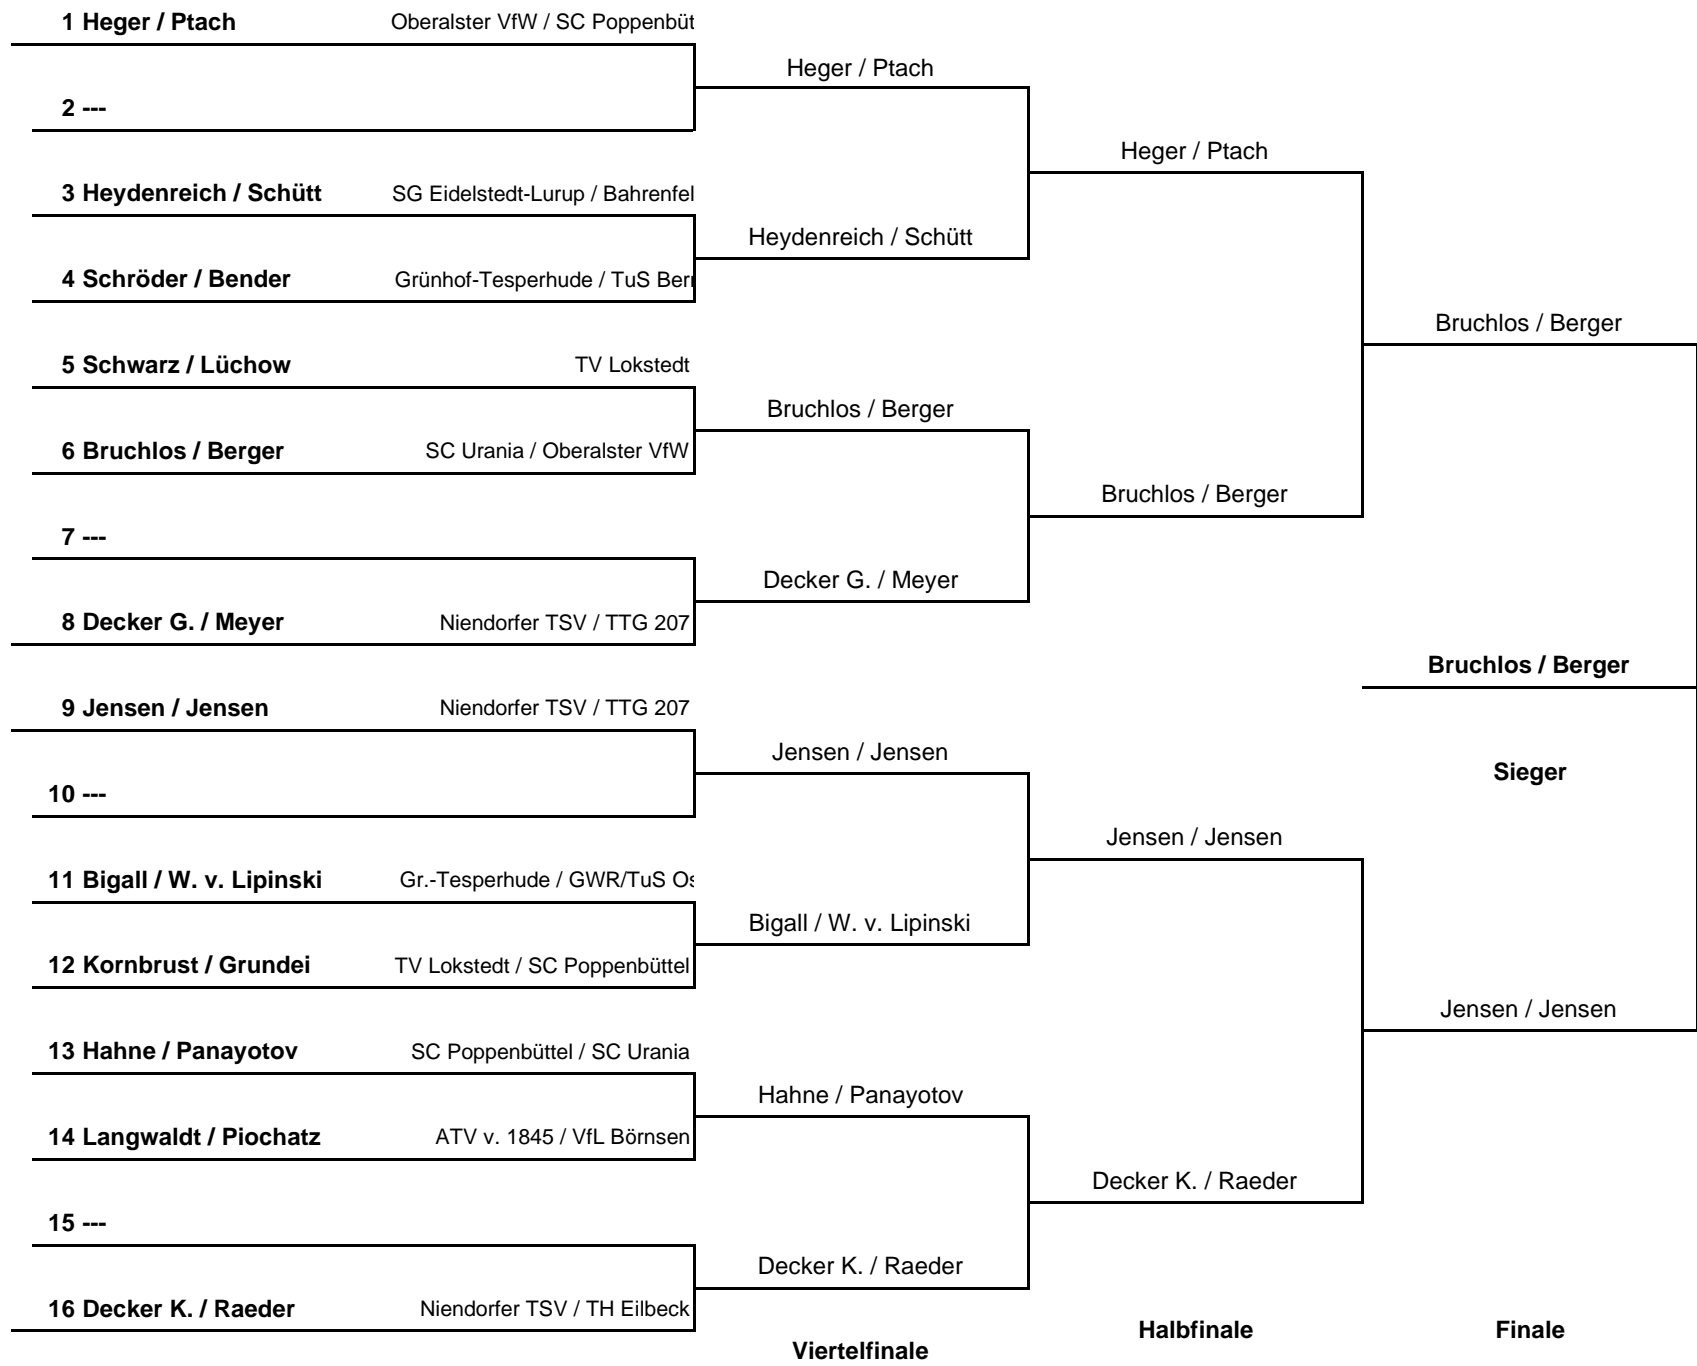

Gemischtes Doppel S40 A

HEM 2016

Vorrundengruppen Herren Einzel S50 A

HEM 2016

Gruppe 1		1	2	3	4	Sätze	Spiele	Platz
1	Mocker, Lutz SC Urania		3 : 0	3 : 0	:	6 : 0	2 : 0	1.
2	Wendt, Joja SG GWR/TuS Osdorf	0 : 3		3 : 0	:	3 : 3	1 : 1	2.
3	Merse, Stefan TTG Duwo-Lemsahl	0 : 3	0 : 3		:	0 : 6	0 : 2	3.
4	---	:	:	:		:	:	

Gruppe 2		1	2	3	4	Sätze	Spiele	Platz
1	Neumann, Torsten SC Poppenbüttel		3 : 0	3 : 2	:	6 : 2	2 : 0	1.
2	Kanitz, Andreas SG GWR/TuS Osdorf	0 : 3		0 : 3	:	0 : 6	0 : 2	3.
3	Funck, Michael Bramfelder SV	2 : 3	3 : 0		:	5 : 3	1 : 1	2.
4	---	:	:	:		:	:	

Gruppe 3		1	2	3	4	Sätze	Spiele	Platz
1	Geng, Matthias SG GWR/TuS Osdorf		3 : 0	3 : 0	:	6 : 0	2 : 0	1.
2	Fischer, Valeriy SC Poppenbüttel	0 : 3		3 : 1	:	3 : 4	1 : 1	2.
3	Heydenreich, Ralph Germania	0 : 3	1 : 3		:	1 : 6	0 : 2	3.
4	---	:	:	:		:	:	

Gruppe 4		1	2	3	4	Sätze	Spiele	Platz
1	Peters, Torsten SG GWR/TuS Osdorf		3 : 0	3 : 0	3 : 0	9 : 0	3 : 0	1.
2	Asmus, Holger VfL Börsen	0 : 3		3 : 1	3 : 0	6 : 4	2 : 1	2.
3	Brenner, Markus SC Poppenbüttel	0 : 3	1 : 3		3 : 0	4 : 6	1 : 2	3.
4	Wullenweber, Heiko Niendorfer SV	0 : 3	0 : 3	0 : 3		0 : 9	0 : 3	4.