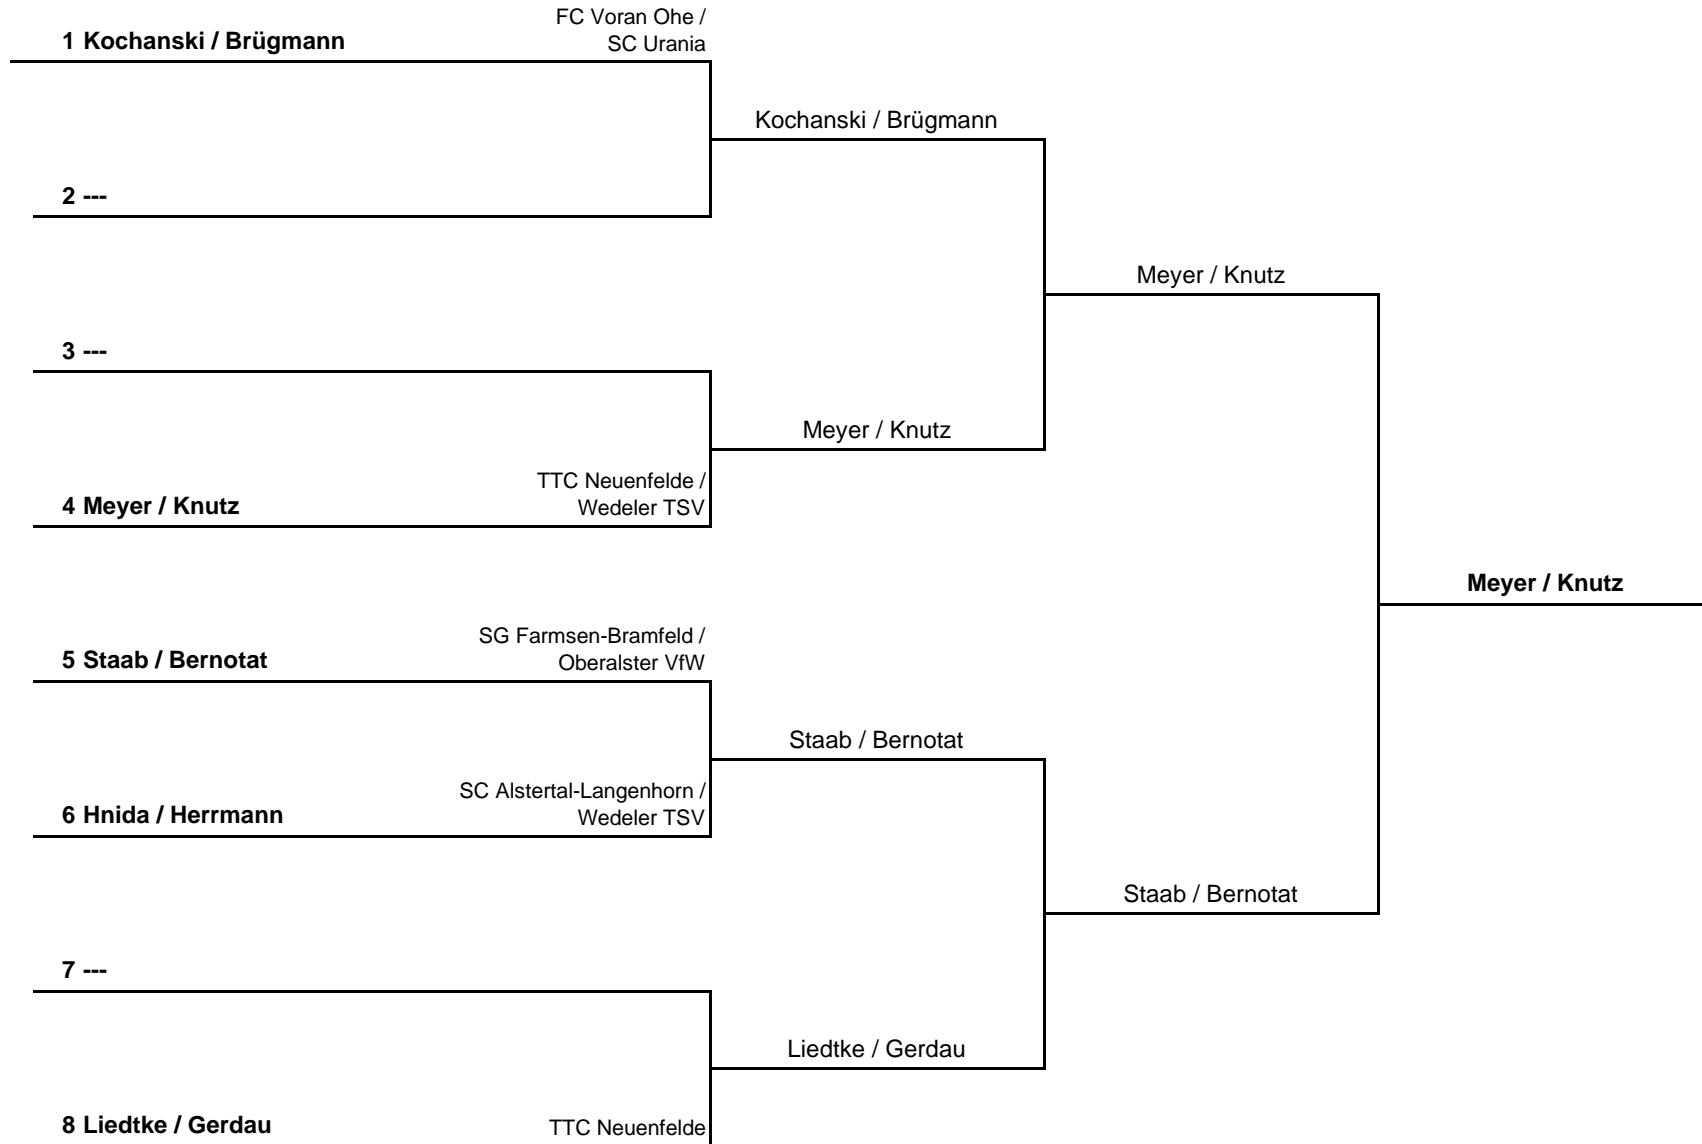

Herren Doppel S60 A

HEM 2016

Gruppe 1		1	2	3	Sätze	Spiele	Platz
1	Rückert / Ghanaati TSG Bergedorf / Bramfelder SV		3 : 0	3 : 0	6 : 0	2 : 0	1.
2	Mnich / Pagel SC Poppenbüttel / Oberalster VfW	0 : 3		3 : 1	3 : 4	1 : 1	2.
3	Wegener / Brüggemann SG Eidelstedt-Lurup	0 : 3	1 : 3		1 : 6	0 : 2	3.

1. Runde:	1 - 3
2. Runde:	2 - 3
3. Runde:	1 - 2

Halbfinale

Finale

Sieger