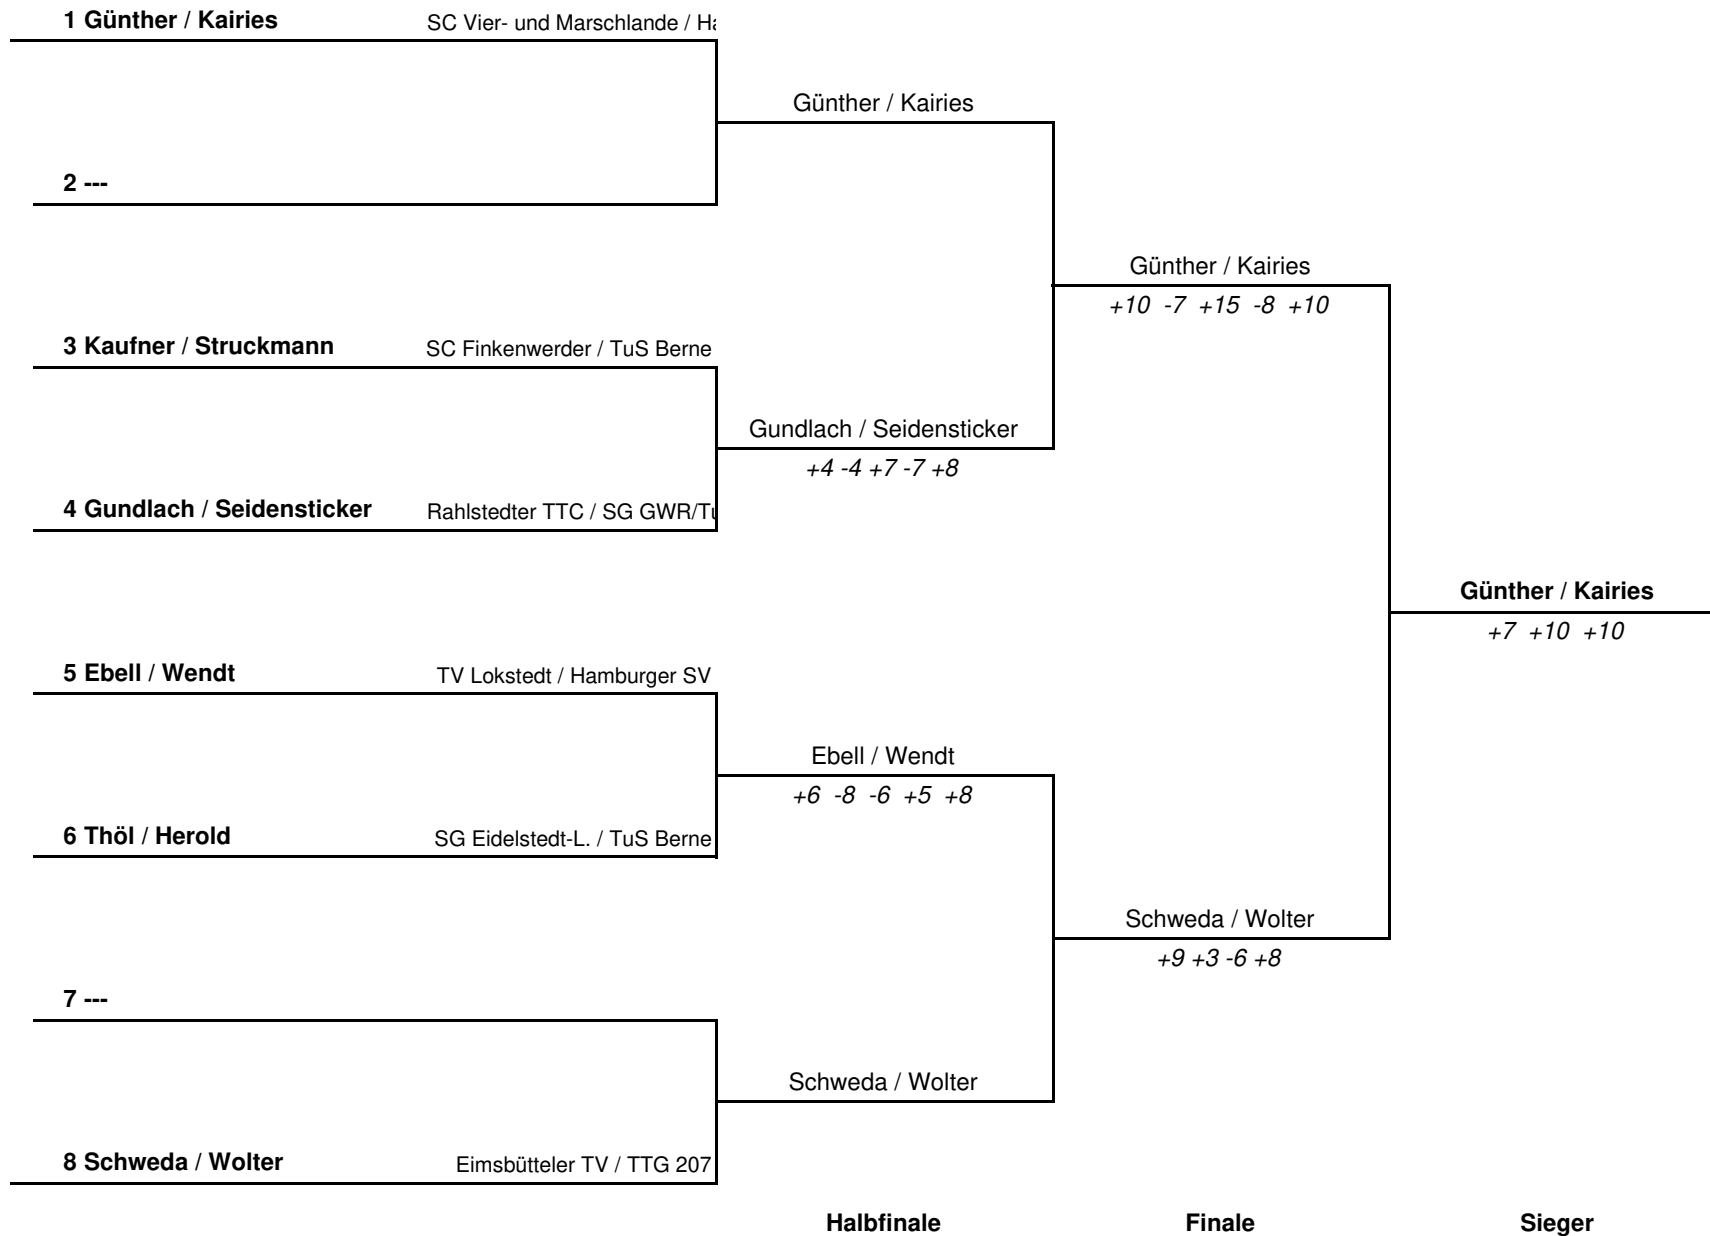

NEM: 2 Plätze

Herren Einzel S75 A (Endrunde)

HEM 2020

Damen Einzel S75 A

HEM 2020

Gruppe 1			1	2	3	4	Sätze	Spiele	Platz
1	Napierala, Renate	Oberalster VfW		3 : 0	3 : 0	:	6 : 0	2 : 0	1.
2	Bublitz, Brigitte	Niendorfer TSV	0 : 3		0 : 3	:	0 : 6	0 : 2	3.
3	Gerloff-Röpke, Anke	Oberalster VfW	0 : 3	3 : 0		:	3 : 3	1 : 1	2.
4	---		:	:	:		:	:	

1-3	Napierala – Gerloff-Röpke	+6	+7	+8			3 : 0
2-3	Bublitz – Gerloff-Röpke	-12	-9	-6			0 : 3
1-2	Napierala – Bublitz	+3	+2	+5			3 : 0

Gemischtes Doppel S75 A

HEM 2020

Gruppe 1		1	2	3	4	Sätze	Spiele	Platz
1	Napierala / Ebell Oberalster VfW / TV Lotstedt		3 : 1	0 : 3	:	3 : 4	1 : 1	3.
2	Bublitz / Kaufner Niendorfer TSV / SC Finkenwerder	1 : 3		3 : 2	:	4 : 5	1 : 1	2.
3	Gerloff-Röpke / Schweda Oberalster VfW / Eimsbütteler TV	3 : 0	2 : 3		:	5 : 3	1 : 1	1.
4	---	:	:	:		:	:	