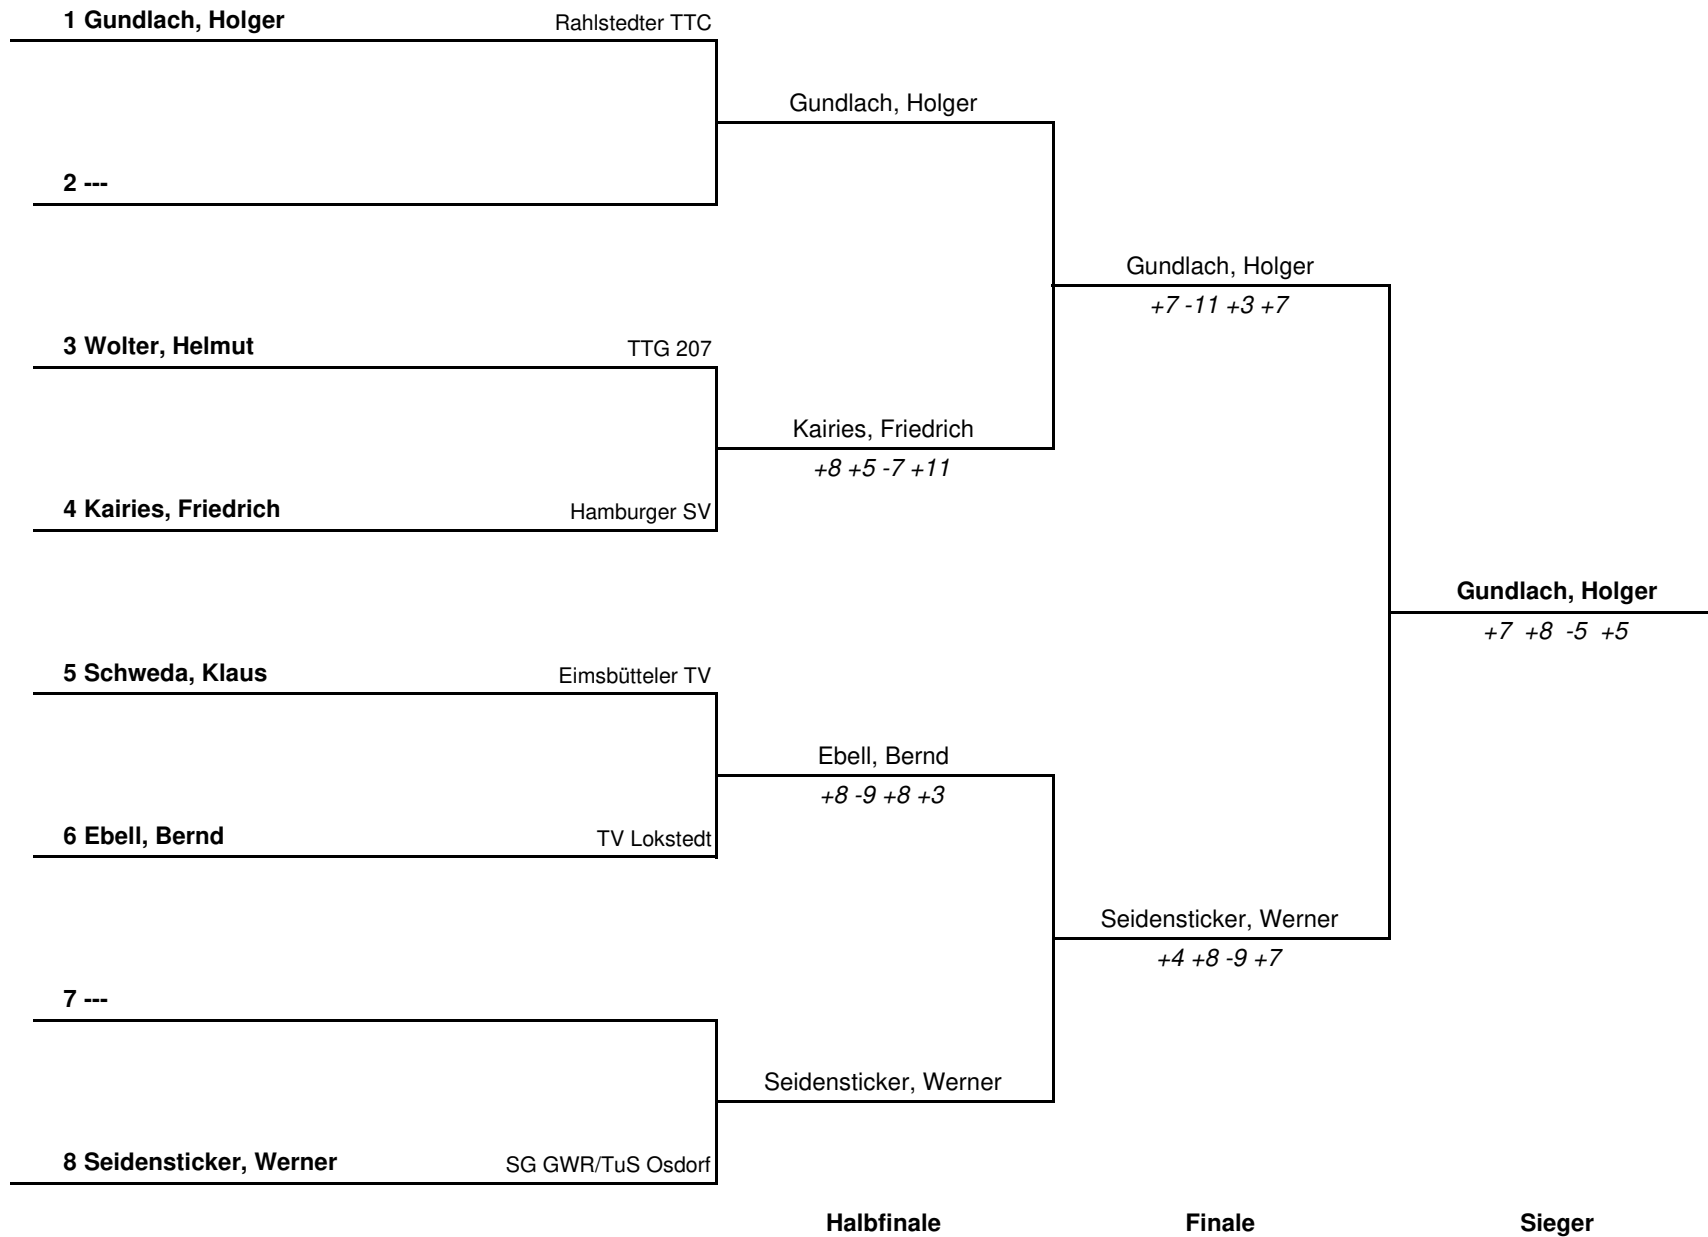

NEM: 2 Plätze

Herren Einzel S75 A (Endrunde)

HEM 2020

Damen Einzel S75 A

HEM 2020

Gruppe 1			1	2	3	4	Sätze	Spiele	Platz
1	Napierala, Renate	Oberalster VfW		3 : 0	3 : 0	:	6 : 0	2 : 0	1.
2	Bublitz, Brigitte	Niendorfer TSV	0 : 3		0 : 3	:	0 : 6	0 : 2	3.
3	Gerloff-Röpke, Anke	Oberalster VfW	0 : 3	3 : 0		:	3 : 3	1 : 1	2.
4	---		:	:	:		:	:	

1-3	Napierala – Gerloff-Röpke	+6	+7	+8			3 : 0
2-3	Bublitz – Gerloff-Röpke	-12	-9	-6			0 : 3
1-2	Napierala – Bublitz	+3	+2	+5			3 : 0