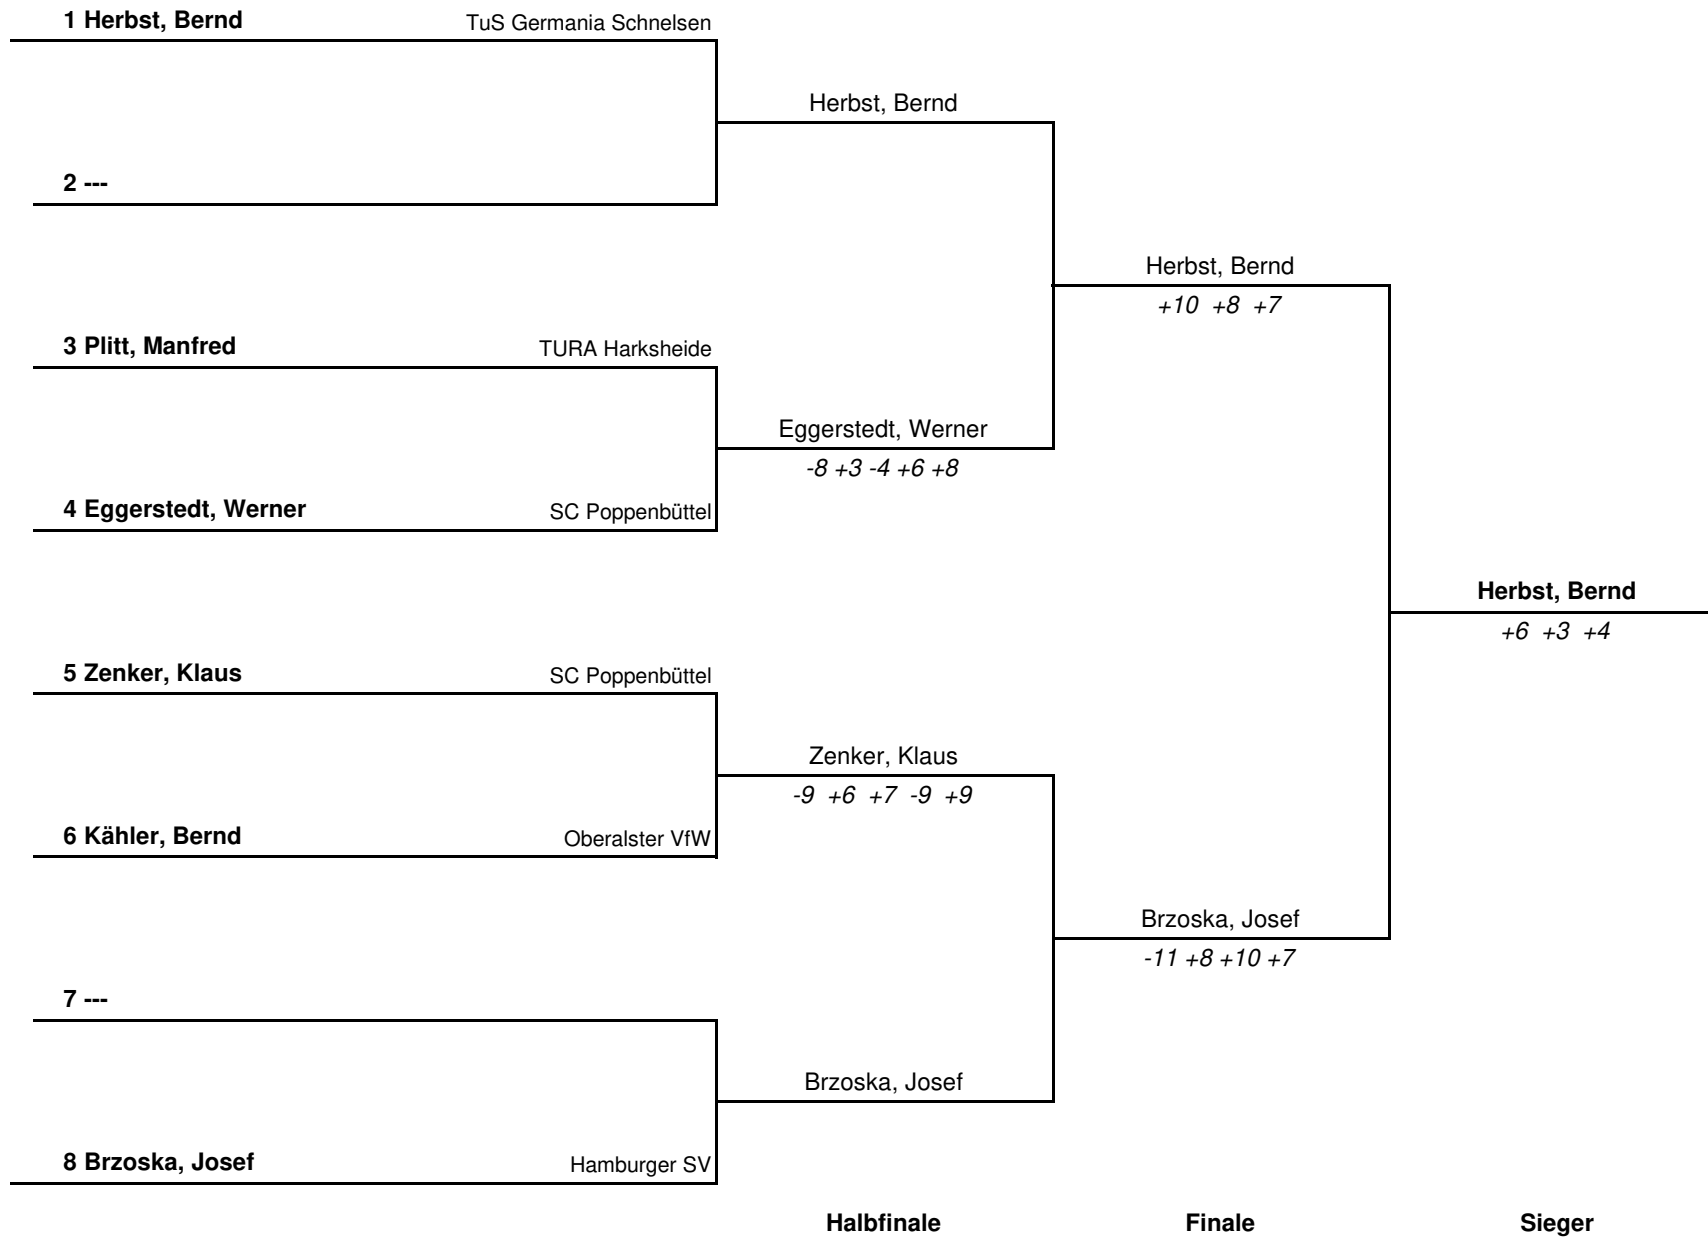

Vorrundengruppen Herren Einzel S70 A

HEM 2020

Gruppe 1			1	2	3	4	Sätze	Spiele	Platz
1	Herbst, Bernd	TuS Germania Schnelsen		3 : 1	3 : 2	3 : 0	9 : 3	3 : 0	1.
2	Schubert, Roland	Oberalster VfW	1 : 3		1 : 3	1 : 3	3 : 9	0 : 3	4.
3	Sievert, Manfred	SC Alstertal-Langenhorn	2 : 3	3 : 1		1 : 3	6 : 7	1 : 2	3.
4	Zenker, Klaus	SC Poppenbüttel	0 : 3	3 : 1	3 : 1		6 : 5	2 : 1	2.

1-3	Herbst – Sievert	-9	-5	+12	+5	+6	3 : 2
2-4	Schubert – Zenker	-10	-9	+9	-9		1 : 3
1-4	Herbst – Zenker	+6	+6	+8			3 : 0
2-3	Schubert – Sievert	-6	+4	-6	-6		1 : 3
1-2	Herbst – Schubert	+6	-8	+6	+4		3 : 1
3-4	Sievert – Zenker	-8	-9	+5	-10		1 : 3

Gruppe 2			1	2	3	4	Sätze	Spiele	Platz
1	Plitt, Manfred	TURA Harksheide		2 : 3	3 : 1	:	5 : 4	1 : 1	2.
2	Brzoska, Josef	Hamburger SV	3 : 2		3 : 1	:	6 : 3	2 : 0	1.
3	Biedenbacher, Günther	SC Poppenbüttel	1 : 3	1 : 3		:	2 : 6	0 : 2	3.
4	---		:	:	:		:	:	

1-3	Plitt – Biedenbacher	-10	+9	+9	+4		3 : 1
2-3	Brzoska – Biedenbacher	-6	+5	+9	+9		3 : 1
1-2	Plitt – Brzoska	+9	+5	-4	-10	-7	2 : 3

Gruppe 3			1	2	3	4	Sätze	Spiele	Platz
1	Kähler, Bernd	Oberalster VfW		1 : 3	3 : 1	:	4 : 4	1 : 1	2.
2	Eggerstedt, Werner	SC Poppenbüttel	3 : 1		2 : 3	:	5 : 4	1 : 1	1.
3	Hutzler, Heinrich	FC St. Pauli	1 : 3	3 : 2		:	4 : 5	1 : 1	3.
4	---		:	:	:		:	:	

1-3	Kähler – Hutzler	+7	-4	+9	+3		3 : 1
2-3	Eggerstedt – Hutzler	+7	-8	-8	+4	-13	2 : 3
1-2	Kähler – Eggerstedt	+7	-11	-6	-7		1 : 3

NEM: 4 Plätze

Herren Einzel S70 A (Endrunde)

HEM 2020