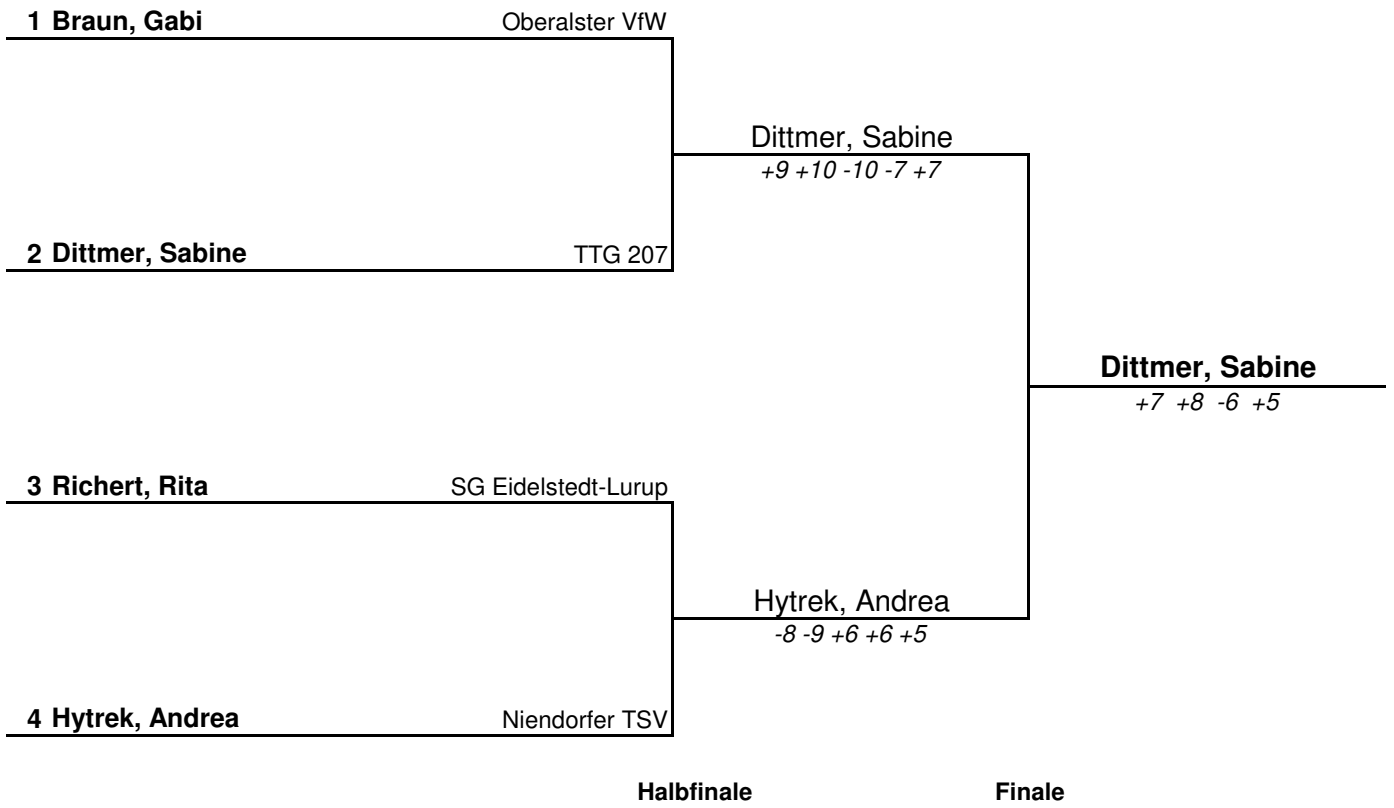

Vorrundengruppen Damen Einzel S60 A

HEM 2020

Gruppe 1		1	2	3	4	Sätze	Spiele	Platz
1	Braun, Gabi Oberalster VfW		3 : 0	3 : 0	:	6 : 0	2 : 0	1.
2	Schwartz-Kämmle, Angelika Niendorfer TSV	0 : 3		0 : 3	:	0 : 6	0 : 2	3.
3	Richert, Rita SG Eidelstedt-Lurup	0 : 3	3 : 0		:	3 : 3	1 : 1	2.
4	---	:	:	:		:	:	

1-3	Braun – Richert	+3	+7	+3			3 : 0
2-3	Schwartz-Kämmle – Richert	-4	-9	-6			0 : 3
1-2	Braun – Schwartz-Kämmle	+2	+8	+4			3 : 0

Gruppe 2		1	2	3	4	Sätze	Spiele	Platz
1	Dittmer, Sabine TTG 207		2 : 3	3 : 0	:	5 : 3	1 : 1	2.
2	Hytrek, Andrea Niendorfer TSV	3 : 2		3 : 0	:	6 : 2	2 : 0	1.
3	Schütt, Heike SG Eidelstedt-Lurup	0 : 3	0 : 3		:	0 : 6	0 : 2	3.
4	---	:	:	:		:	:	

1-3	Dittmer – Schütt	+2	+6	+2			3 : 0
2-3	Hytrek – Schütt	+2	+0	+6			3 : 0
1-2	Dittmer – Hytrek	-6	+10	+11	-10	-9	2 : 3

NEM: 4 Plätze