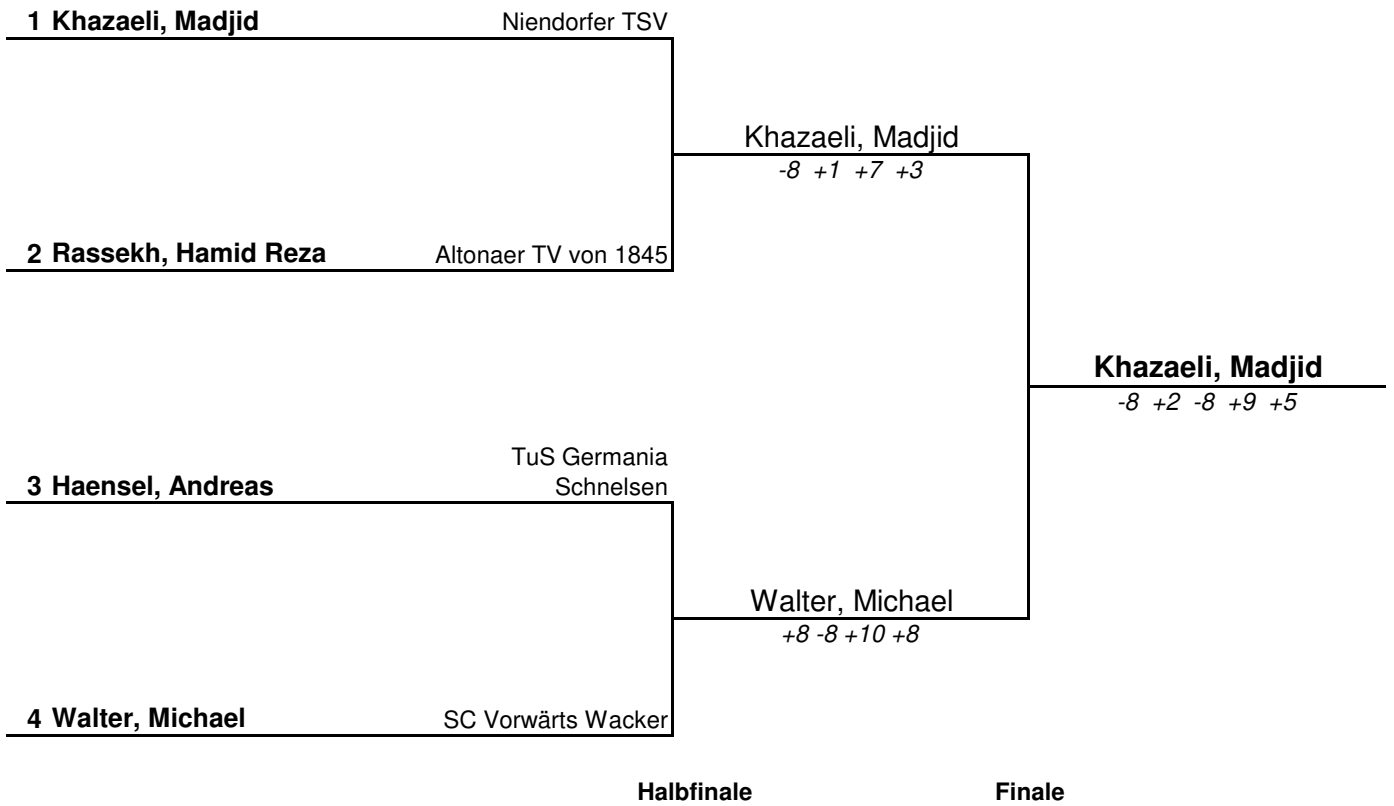

Vorrundengruppen Herren Einzel S60 A

HEM 2020

Gruppe 1		1	2	3	4	Sätze	Spiele	Platz
1	Khazaeli, Madjid Niendorfer TSV		3 : 0	3 : 0	:	6 : 0	2 : 0	1.
2	Haensel, Andreas TuS Germania Schnelsen	0 : 3		3 : 1	:	3 : 4	1 : 1	2.
3	Dragoi, George Gabriel Hamburger SV	0 : 3	1 : 3		:	1 : 6	0 : 2	3.
4	---	:	:	:		:	:	

1-3	Khazaeli – Dragoi	+4	+7	+3			3 : 0
2-3	Haensel – Dragoi	+7	+9	-8	+9		3 : 1
1-2	Khazaeli – Haensel	+17	+6	+6			3 : 0

Gruppe 2		1	2	3	4	Sätze	Spiele	Platz
1	Walter, Michael SC Vorwärts Wacker		3 : 1	3 : 1	3 : 0	9 : 2	3 : 0	1.
2	Rassekh, Hamid Reza Altonaer TV von 1845	1 : 3		3 : 1	3 : 0	7 : 4	2 : 1	2.
3	Harms, Lothar TuS Germania Schnelsen	1 : 3	1 : 3		3 : 0	5 : 6	1 : 2	3.
4	Brenner, Markus SC Poppenbüttel	0 : 3	0 : 3	0 : 3		0 : 9	0 : 3	4.

1-3	Walter – Harms	-10	+7	+3	+14		3 : 1
2-4	Rassekh – Brenner	+8	+8	+8			3 : 0
1-4	Walter – Brenner	+4	+7	+2			3 : 0
2-3	Rassekh – Harms	+8	-7	+11	+9		3 : 1
1-2	Walter – Rassekh	+4	-9	+7	+5		3 : 1
3-4	Harms – Brenner	+8	+6	+6			3 : 0

NEM: 6 Plätze