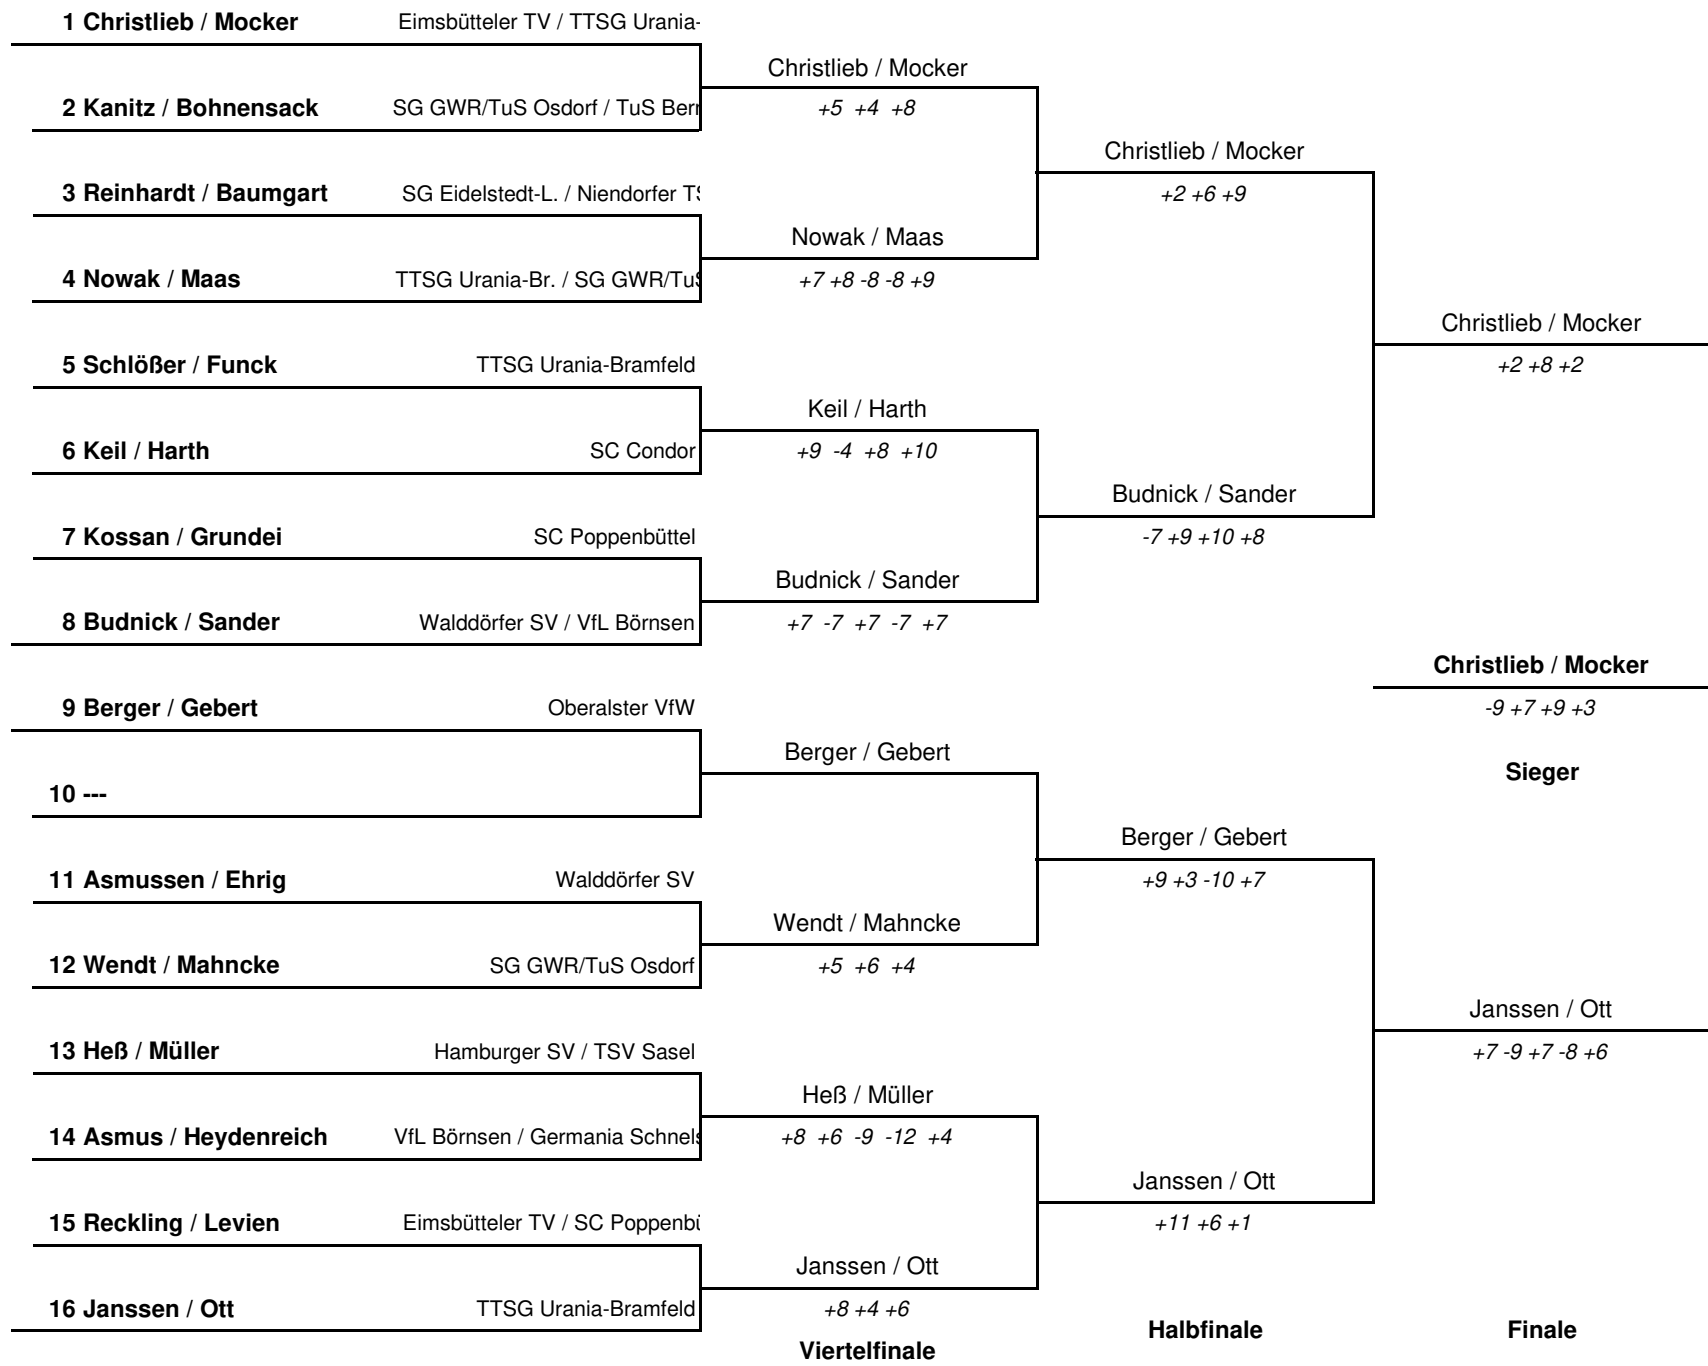

Herren Doppel S50

HEM 2020