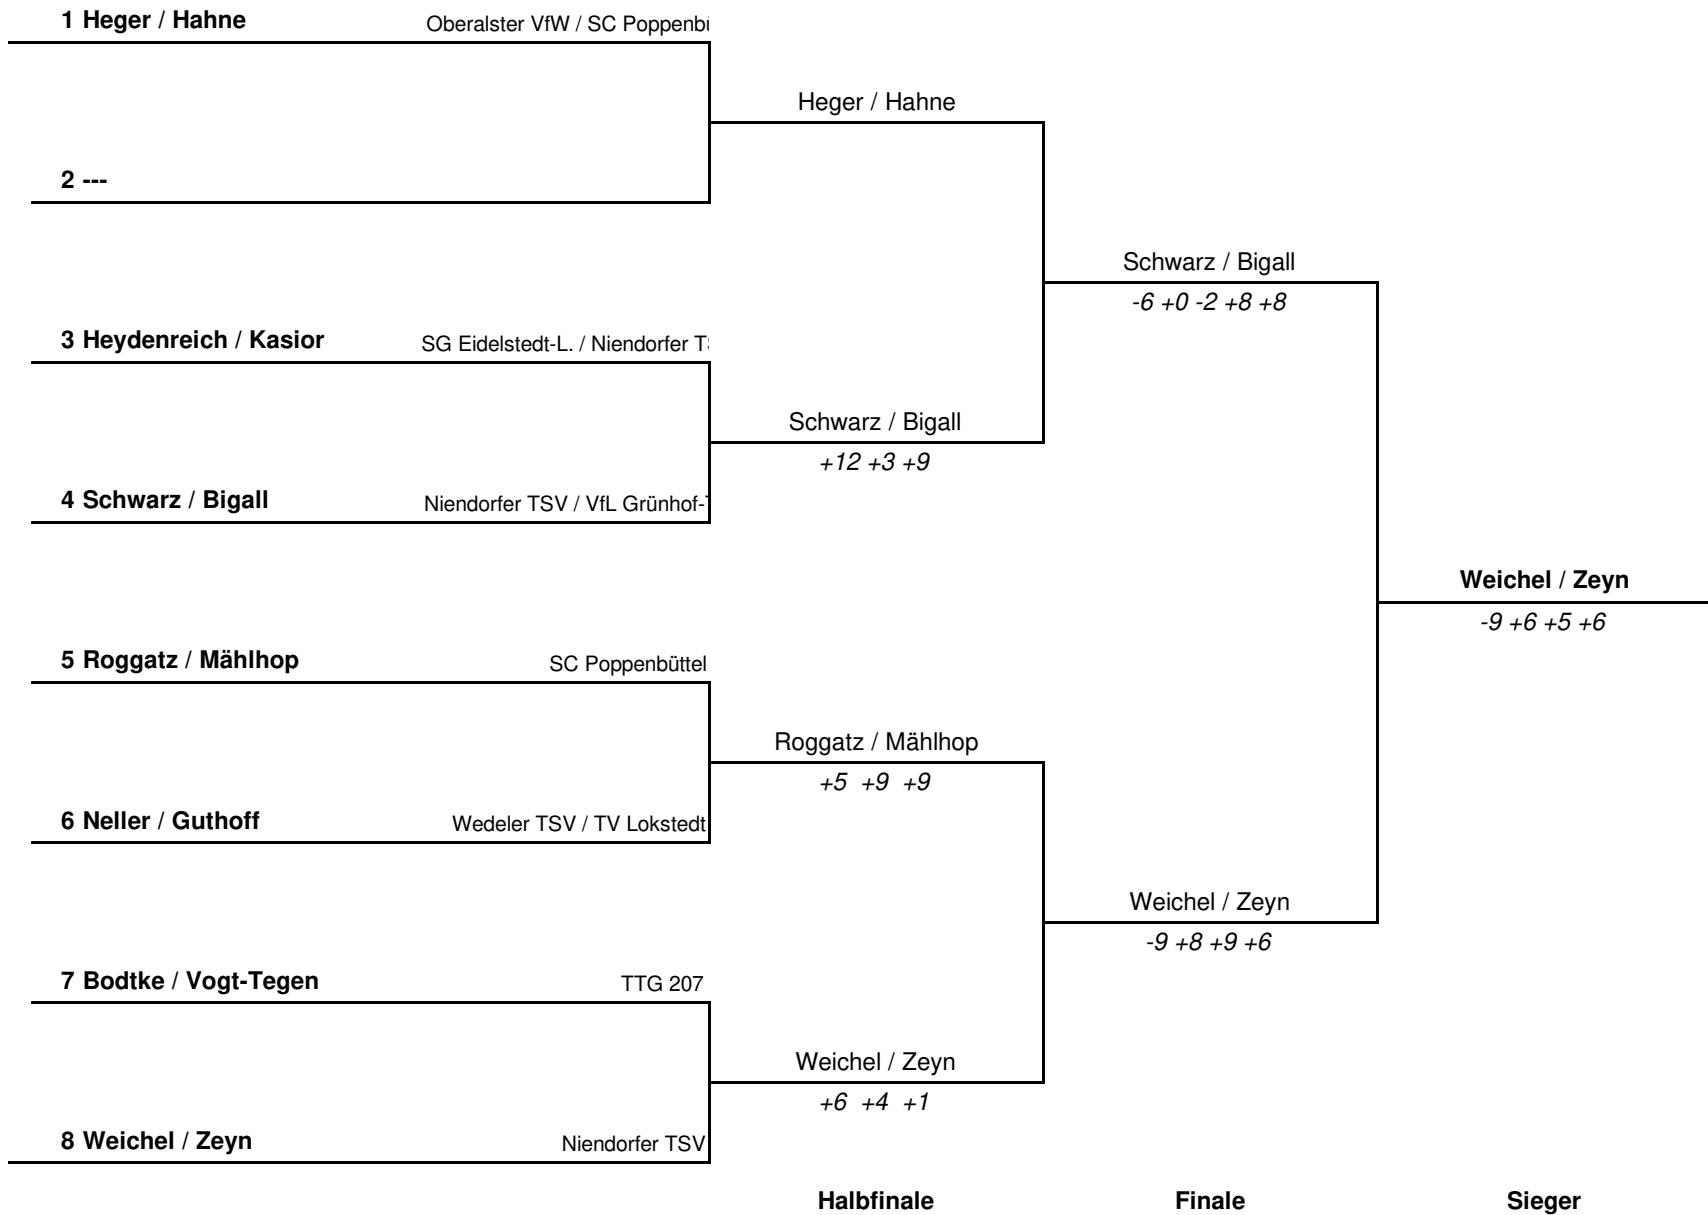

NEM: 5 Plätze

Damen Einzel S50 A (Endrunde)

HEM 2020

Herren Doppel S50

HEM 2020

Viertelfinale

Halbfinale

Finale