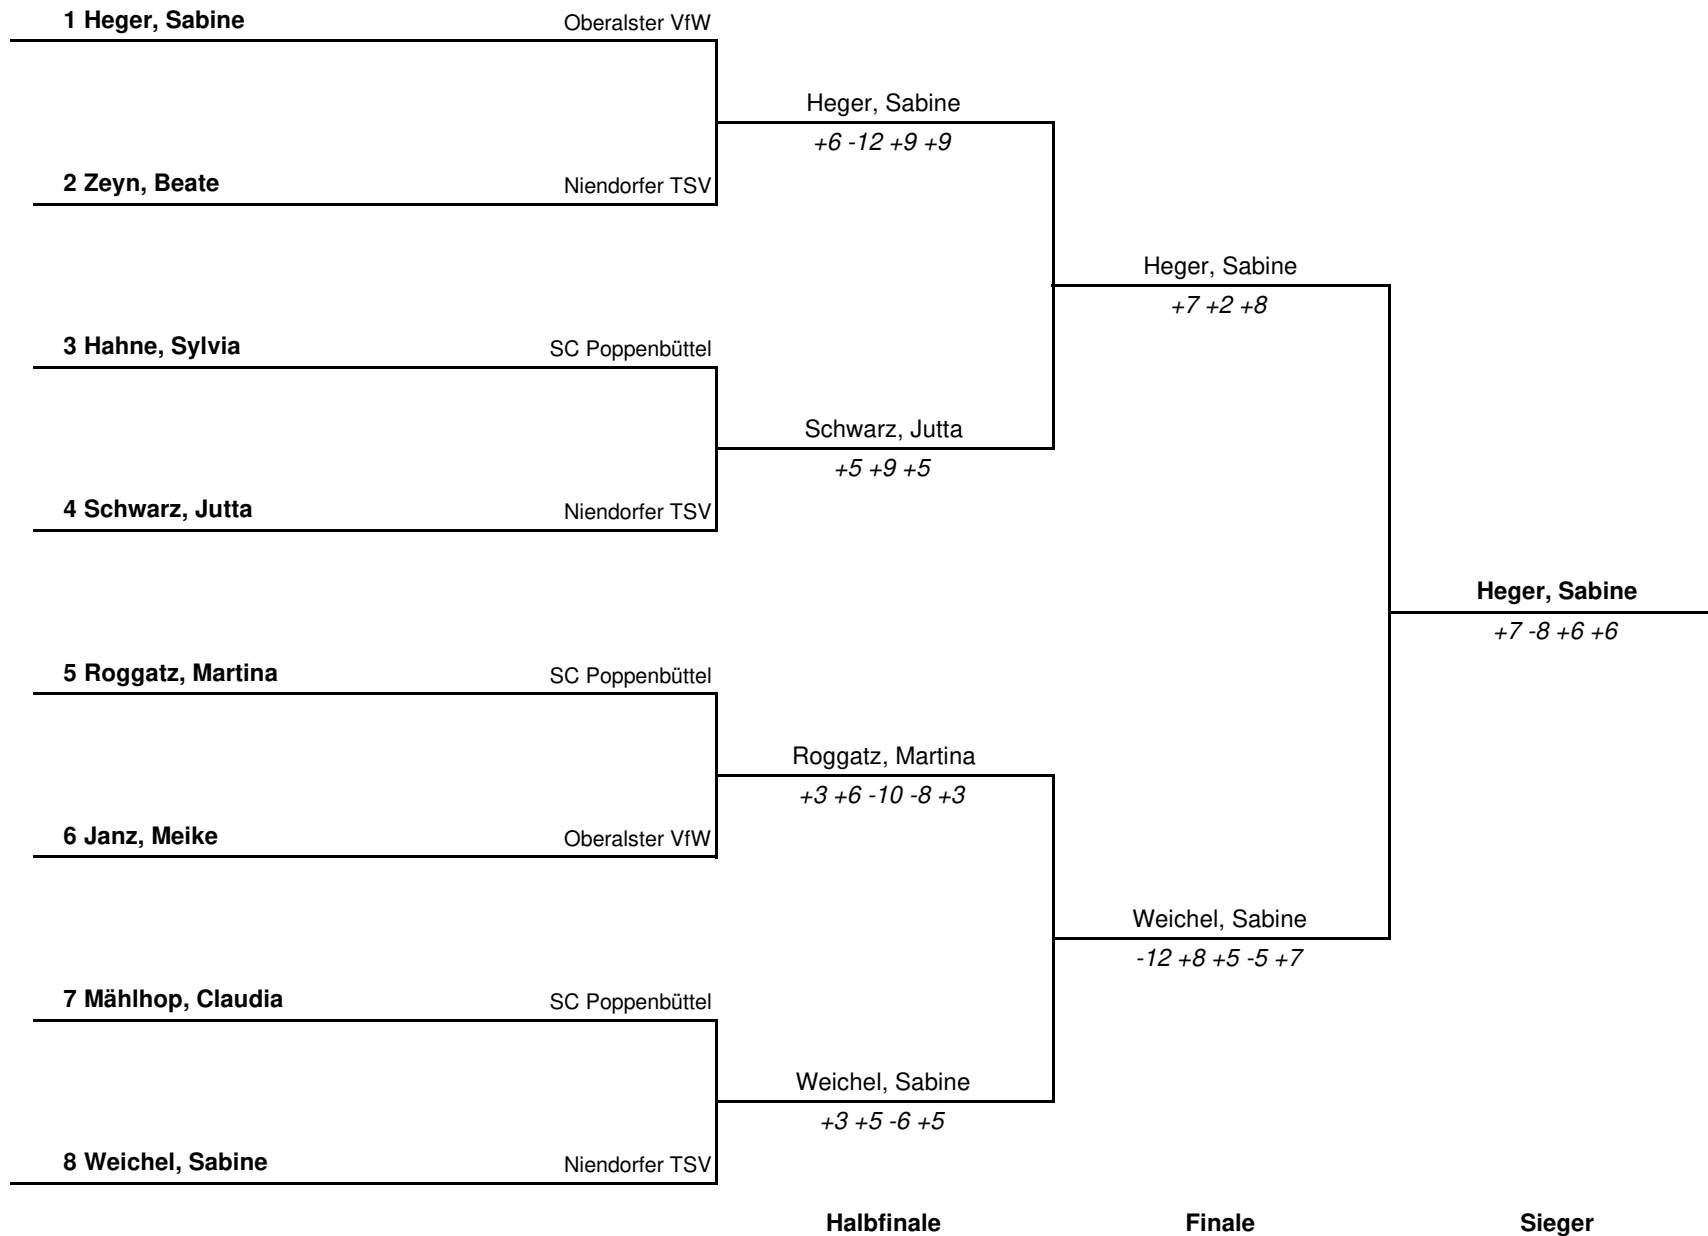

Vorrundengruppen Damen Einzel S50 A

HEM 2020

Gruppe 4			1	2	3	4	Sätze	Spiele	Platz
1	Schwarz, Jutta	Niendorfer TSV		3 : 0	3 : 0	3 : 0	9 : 0	3 : 0	1.
2	Mählhop, Claudia	SC Poppenbüttel	0 : 3		3 : 0	3 : 0	6 : 3	2 : 1	2.
3	Heydenreich, Ute	SG Eidelstedt-Lurup	0 : 3	0 : 3		3 : 2	3 : 8	1 : 2	3.
4	Bodtke, Kristina	TTG 207	0 : 3	0 : 3	2 : 3		2 : 9	0 : 3	4.

1-3	Schwarz – Heydenreich	+4	+5	+4			3 : 0
2-4	Mählhop – Bodtke	+2	+3	+7			3 : 0
1-4	Schwarz – Bodtke	+6	+4	+4			3 : 0
2-3	Mählhop – Heydenreich	+6	+4	+1			3 : 0
1-2	Schwarz – Mählhop	+8	+9	+4			3 : 0
3-4	Heydenreich – Bodtke	-6	+8	-7	+7	+11	3 : 2

NEM: 5 Plätze

Damen Einzel S50 A (Endrunde)

HEM 2020