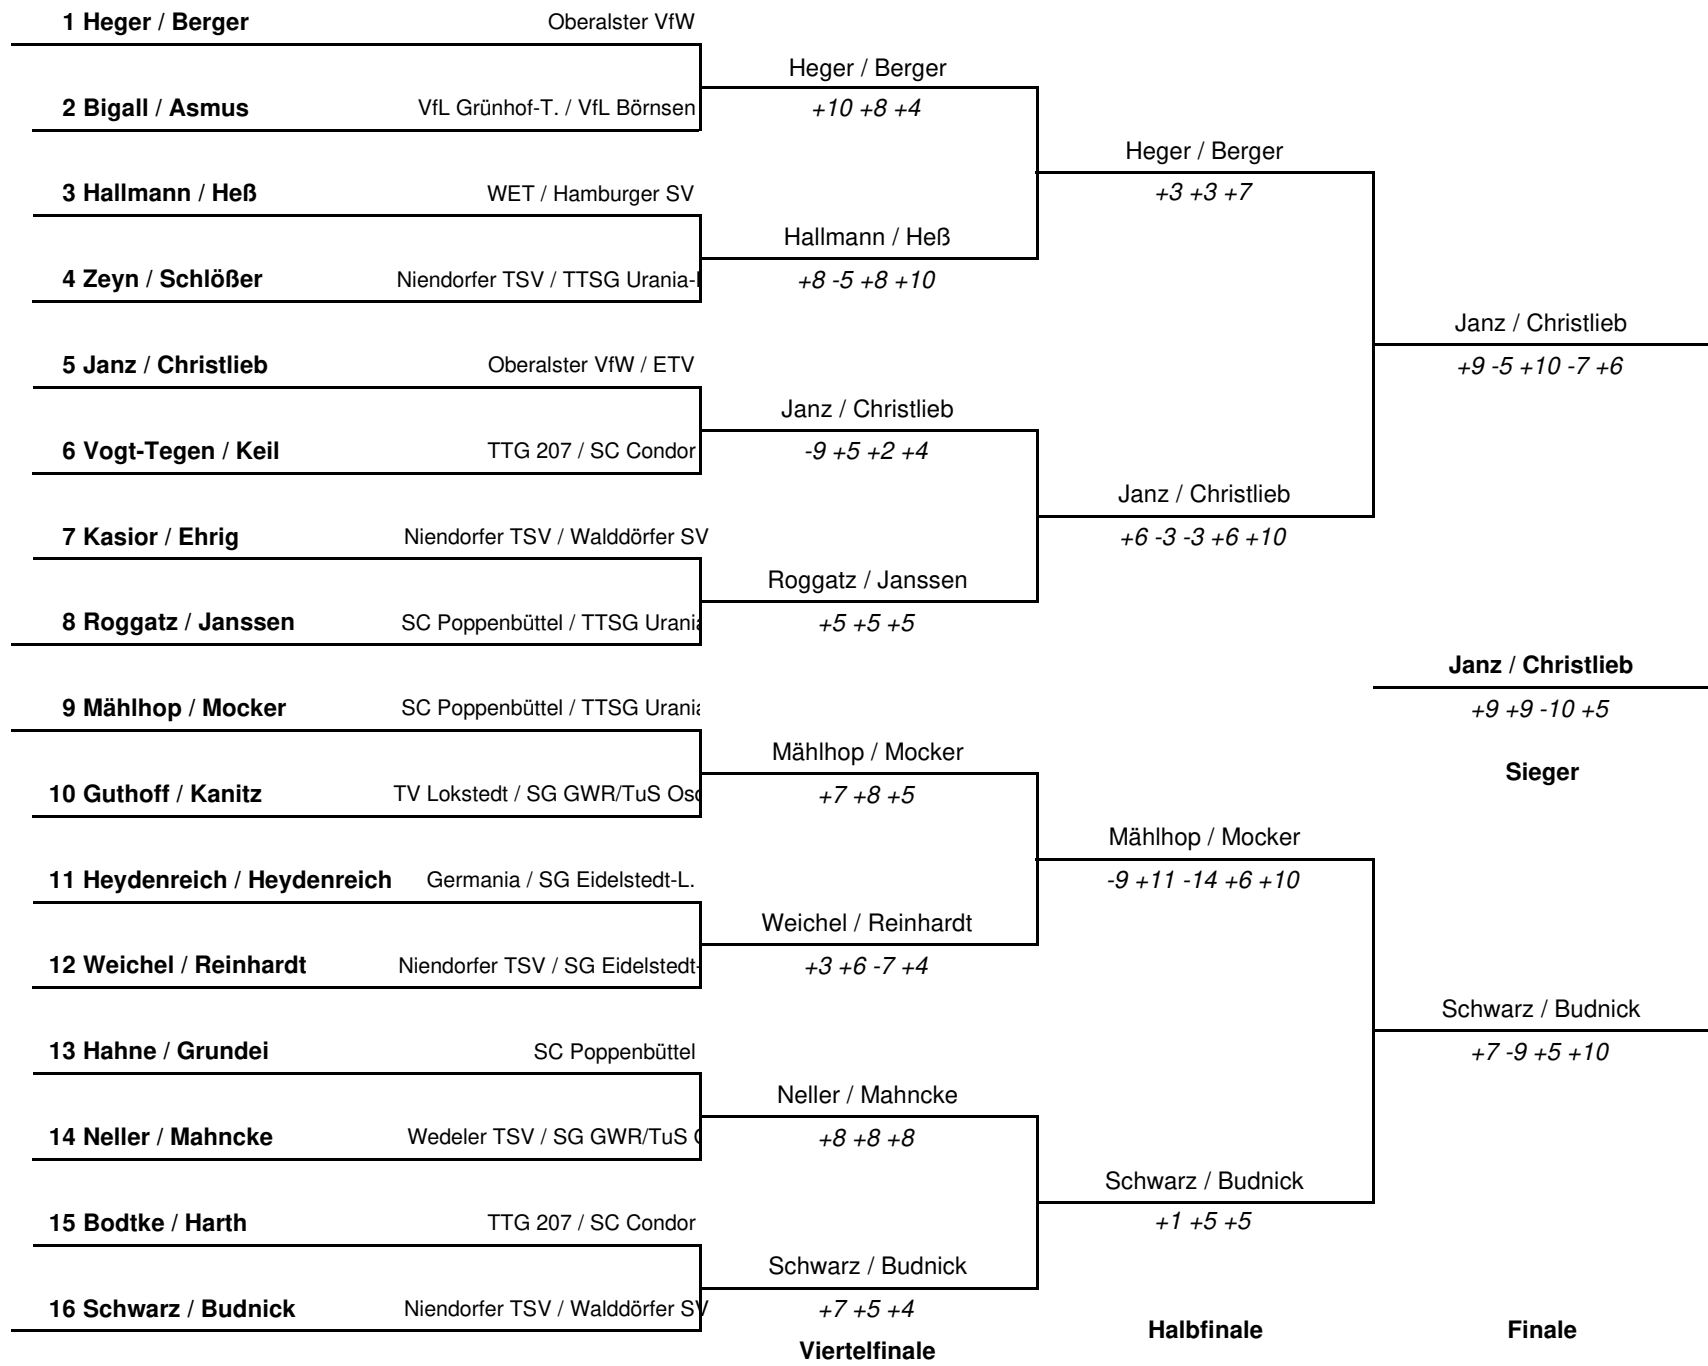

NEM: 5 Plätze

Damen Einzel S50 A (Endrunde)

HEM 2020

Herren Doppel S50

HEM 2020

Viertelfinale

Halbfinale

Finale