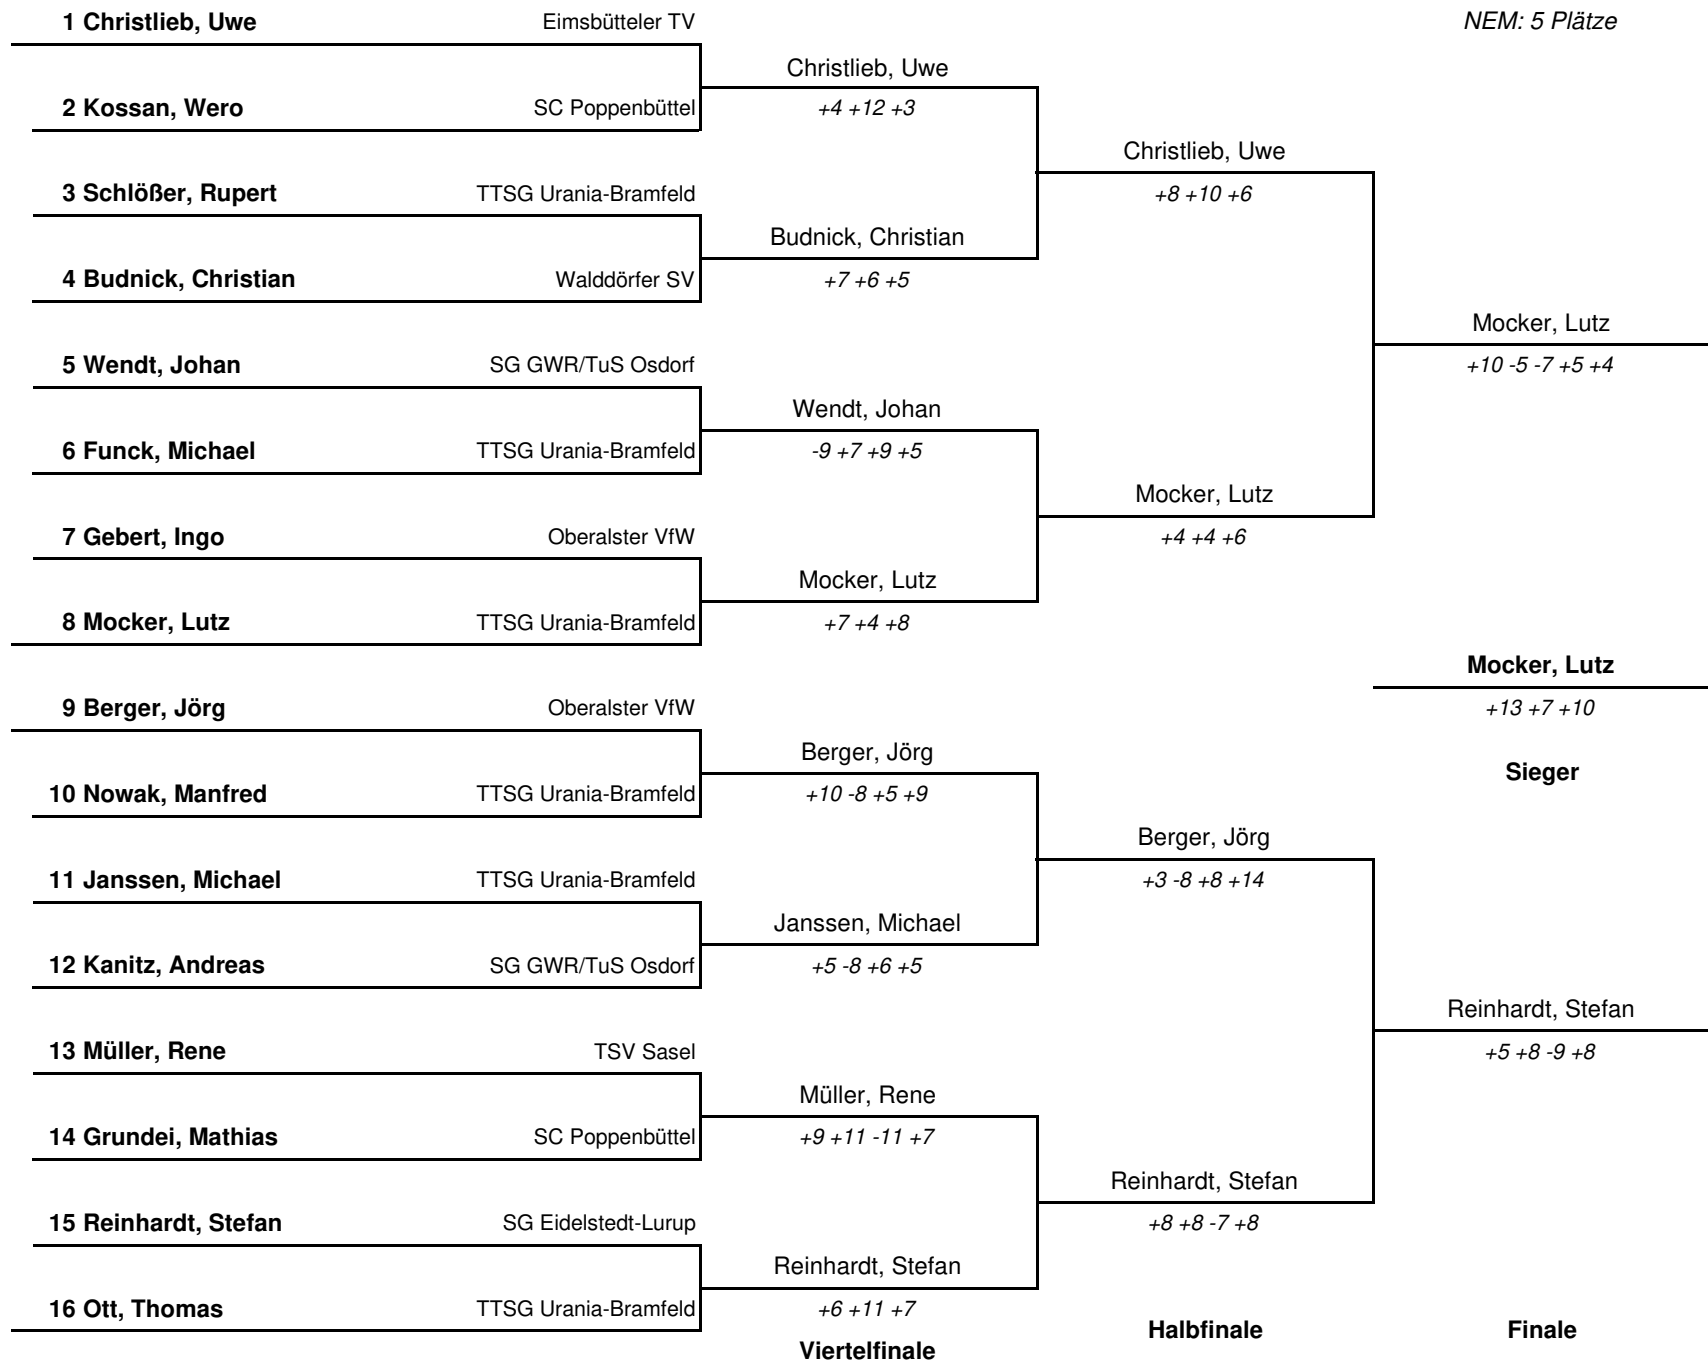

Vorrundengruppen Herren Einzel S50 A

HEM 2020

Gruppe 7			1	2	3	4	Sätze	Spiele	Platz
1	Gebert, Ingo	Oberalster VfW		1 : 3	3 : 1	3 : 0	7 : 4	2 : 1	2.
2	Müller, Rene	TSV Sasel	3 : 1		3 : 0	3 : 1	9 : 2	3 : 0	1.
3	Maas, Frank	SG GWR/TuS Osdorf	1 : 3	0 : 3		3 : 1	4 : 7	1 : 2	3.
4	Asmussen, Ralf	Walddörfer SV	0 : 3	1 : 3	1 : 3		2 : 9	0 : 3	4.

1-3	Gebert – Maas	+7	-7	+10	+9		3 : 1
2-4	Müller – Asmussen	-11	+6	+18	+6		3 : 1
1-4	Gebert – Asmussen	+9	+3	+9			3 : 0
2-3	Müller – Maas	+6	+6	+9			3 : 0
1-2	Gebert – Müller	-2	+1	-8	-9		1 : 3
3-4	Maas – Asmussen	-7	+1	+12	+3		3 : 1

Gruppe 8			1	2	3	4	Sätze	Spiele	Platz
1	Wendt, Johan	SG GWR/TuS Osdorf		3 : 1	3 : 1	3 : 2	9 : 4	3 : 0	1.
2	Janssen, Michael	TTSG Urania-Bramfeld	1 : 3		3 : 0	3 : 1	7 : 4	2 : 1	2.
3	Baumgart, Wolfgang	Niendorfer TSV	1 : 3	0 : 3		2 : 3	3 : 9	0 : 3	4.
4	Reckling, Andre	Eimsbütteler TV	2 : 3	1 : 3	3 : 2		6 : 8	1 : 2	3.

1-3	Wendt – Baumgart	+10	-7	+7	+8		3 : 1
2-4	Janssen – Reckling	+6	-8	+4	+4		3 : 1
1-4	Wendt – Reckling	+6	-11	+7	-8	+5	3 : 2
2-3	Janssen – Baumgart	+10	+8	+7			3 : 0
1-2	Wendt – Janssen	+6	+10	-10	+8		3 : 1
3-4	Baumgart – Reckling	+4	+5	-9	-13	-6	2 : 3

NEM: 5 Plätze

Viertelfinale

Halbfinale

Finale

Herren Einzel S50 A (Endrunde) HEM 2020