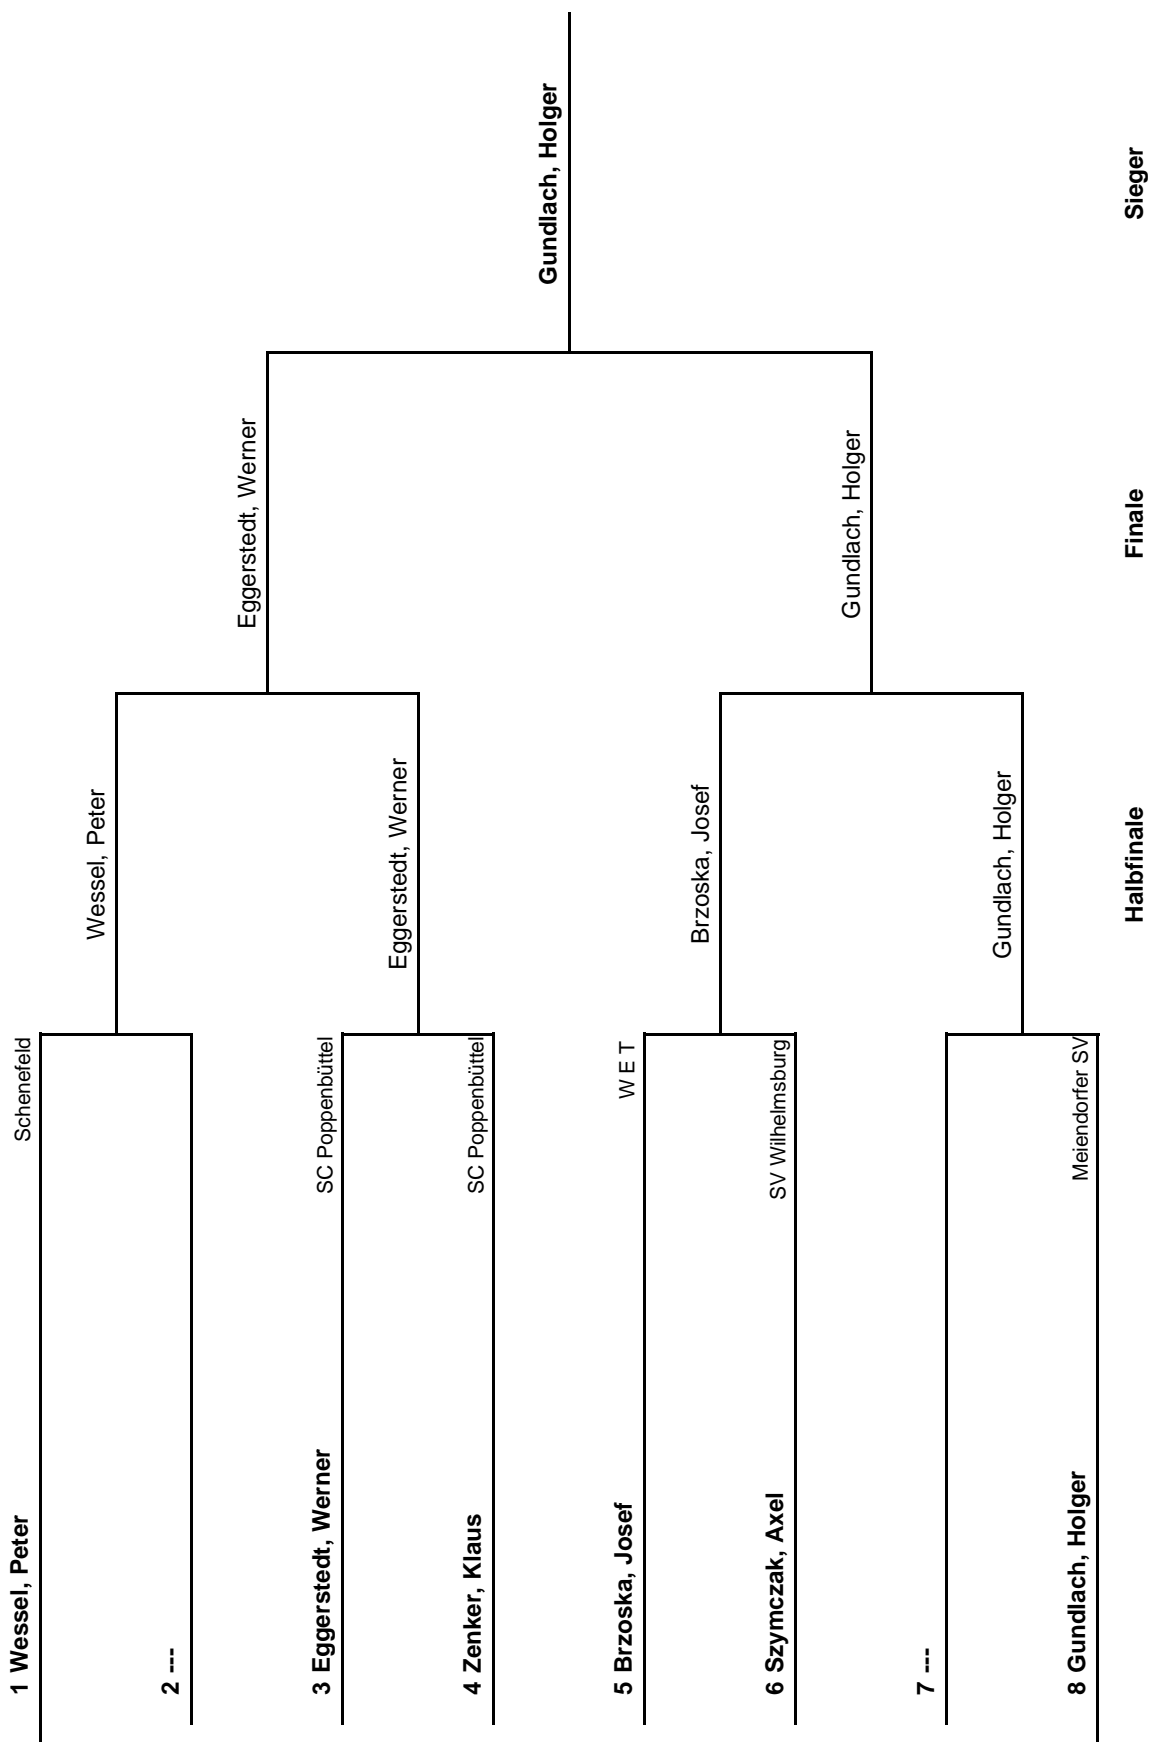

Vorrundengruppen Herren Einzel S60/65 B

HEM 2013

Gruppe 1		1	2	3	4	Sätze	Spiele	Platz
1	Wessel, Peter Schenefeld		3 : 2	3 : 1	:	6 : 3	2 : 0	1.
2	Brzoska, Josef W E T	2 : 3		3 : 2	:	5 : 5	1 : 1	2.
3	Biedenbacher, Günther SC Poppenbüttel	1 : 3	2 : 3		:	3 : 6	0 : 2	3.
4	---	:	:	:		:	:	

Gruppe 2		1	2	3	4	Sätze	Spiele	Platz
1	Eggerstedt, Werner SC Poppenbüttel		0 : 3	3 : 1	3 : 0	6 : 4	2 : 1	2.
2	Gundlach, Holger Meiendorfer SV	3 : 0		3 : 2	3 : 0	9 : 2	3 : 0	1.
3	Hoßfeld, Bert Blau Gold	1 : 3	2 : 3		3 : 2	6 : 8	1 : 2	3.
4	Hutzler, Heinrich FC St. Pauli	0 : 3	0 : 3	2 : 3		2 : 9	0 : 3	4.

Gruppe 3		1	2	3	4	Sätze	Spiele	Platz
1	Decker, Wolfgang TTG 207		3 : 1	0 : 3	:	3 : 4	1 : 1	3.
2	Szymczak, Axel SV Wilhelmsburg	1 : 3		3 : 1	:	4 : 4	1 : 1	2.
3	Zenker, Klaus SC Poppenbüttel	3 : 0	1 : 3		:	4 : 3	1 : 1	1.
4	---	:	:	:		:	:	

1. Runde:	1 - 4	2 - 3
2. Runde:	1 - 3	2 - 4
3. Runde:	1 - 2	3 - 4