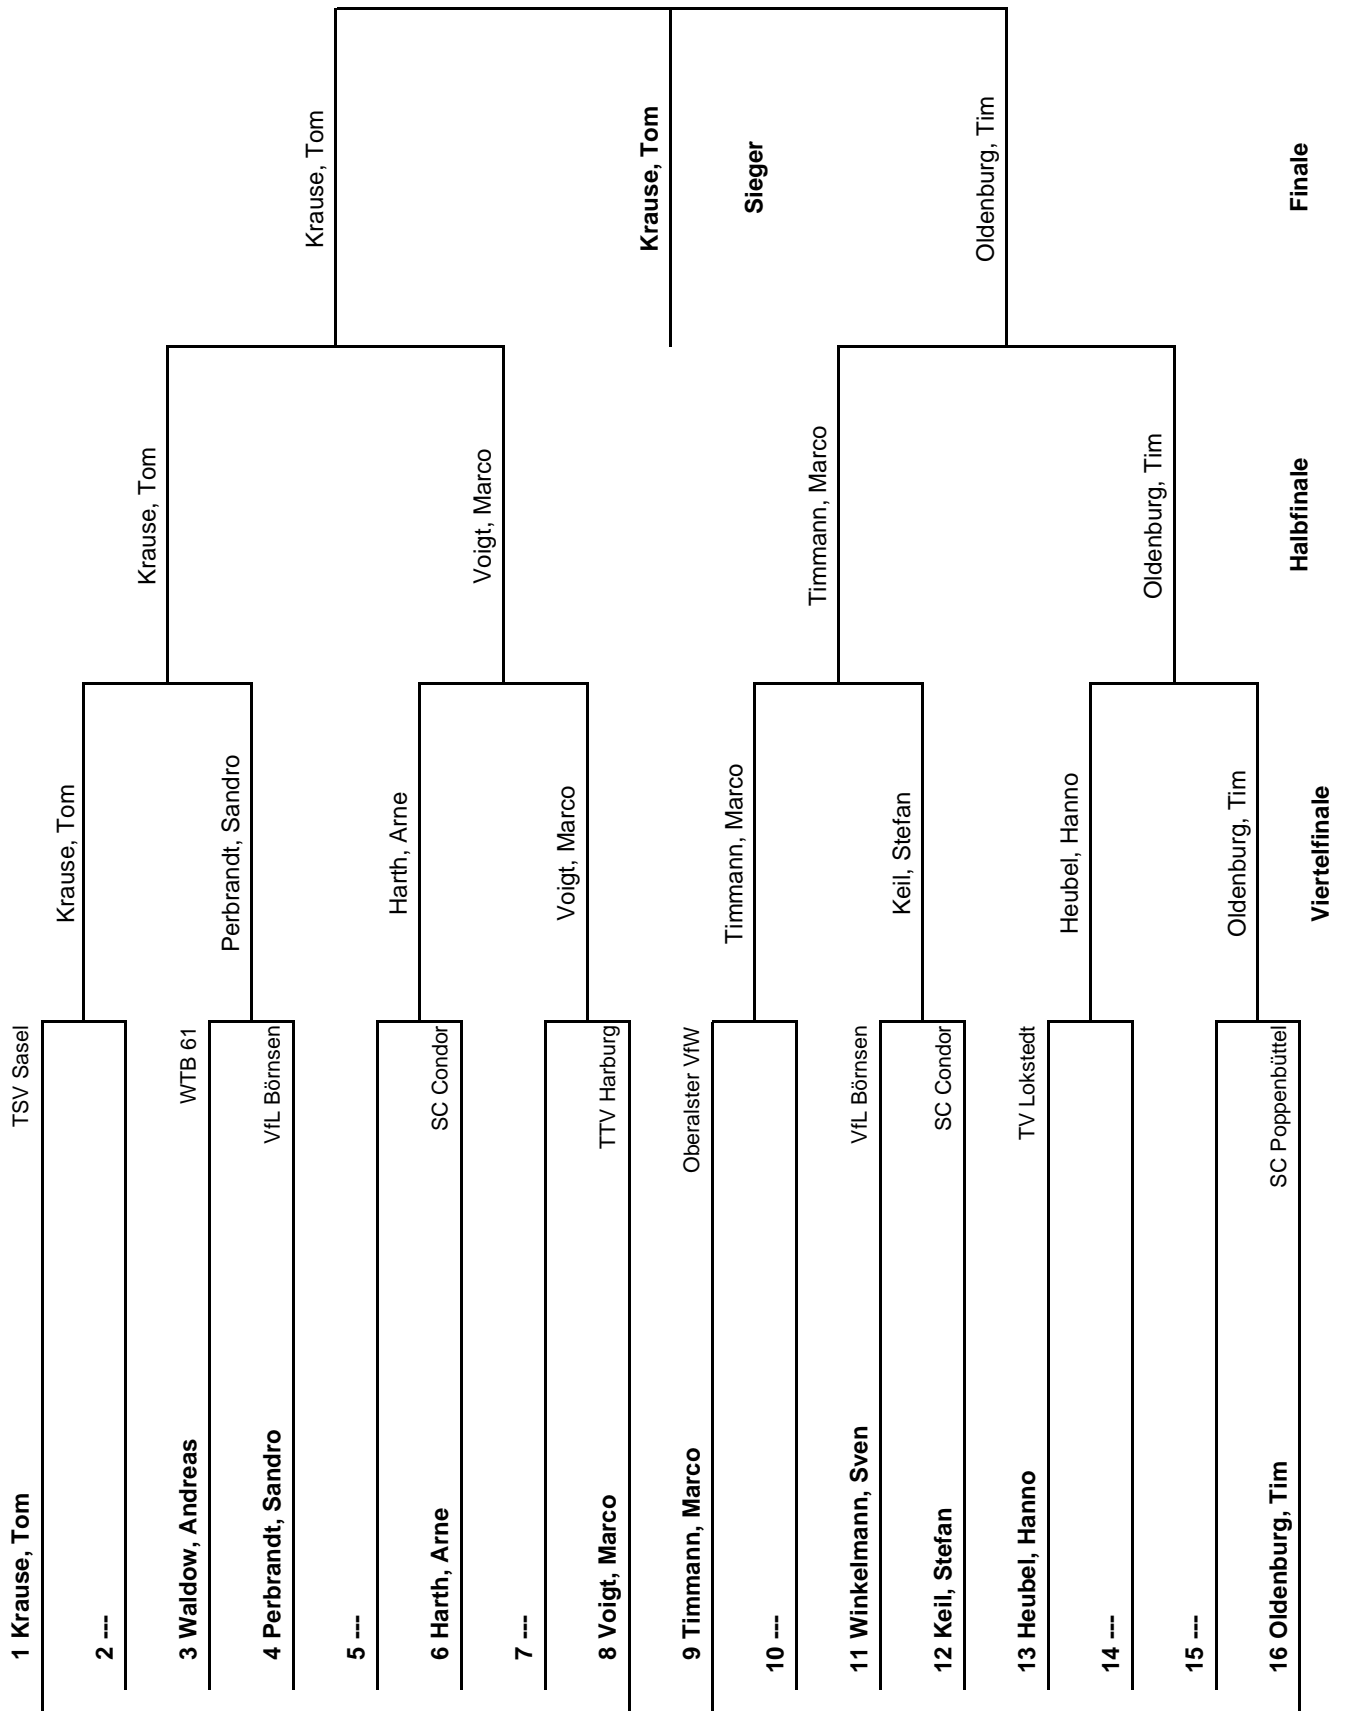

Vorrundengruppen Herren Einzel S40 B

HEM 2013

Gruppe 1			1	2	3	4	Sätze	Spiele	Platz
1	Krause, Tom	TSV Sasel		3 : 1	3 : 0	:	6 : 1	2 : 0	1.
2	Keil, Stefan	SC Condor	1 : 3		3 : 0	:	4 : 3	1 : 1	2.
3	Heinrich, Thomas	TTG Südstormarn	0 : 3	0 : 3		:	0 : 6	0 : 2	3.
4	---		:	:	:		:	:	

Gruppe 2			1	2	3	4	Sätze	Spiele	Platz
1	Oldenburg, Tim	SC Poppenbüttel		3 : 0	3 : 1	3 : 2	9 : 3	3 : 0	1.
2	Piela, Stephan	TTG 207	0 : 3		3 : 1	1 : 3	4 : 7	1 : 2	4.
3	Perbandt, Sandro	VfL Börnsen	1 : 3	1 : 3		3 : 0	5 : 6	1 : 2	2.
4	Nischik, Marco	TURA Harksheide	2 : 3	3 : 1	0 : 3		5 : 7	1 : 2	3.

Gruppe 3			1	2	3	4	Sätze	Spiele	Platz
1	Voigt, Marco	TTV Harburg		3 : 0	3 : 0	3 : 0	9 : 0	3 : 0	1.
2	Winkelmann, Sven	VfL Börnsen	0 : 3		3 : 1	3 : 2	6 : 6	2 : 1	2.
3	Stange, Björn Henning	HEBC	0 : 3	1 : 3		0 : 3	1 : 9	0 : 3	4.
4	Scharf, Frank	GW Harburg	0 : 3	2 : 3	3 : 0		5 : 6	1 : 2	3.

Gruppe 4			1	2	3	4	Sätze	Spiele	Platz
1	Harth, Arne	SC Condor		1 : 3	3 : 0	:	4 : 3	1 : 1	2.
2	Timmann, Marco	Oberalster VfW	3 : 1		3 : 0	:	6 : 1	2 : 0	1.
3	Bohnensack, Sven	TuS Berne	0 : 3	0 : 3		:	0 : 6	0 : 2	3.
4	---		:	:	:		:	:	

Gruppe 5			1	2	3	4	Sätze	Spiele	Platz
1	Heubel, Hanno	TV Lokstedt		3 : 0	3 : 0	:	6 : 0	2 : 0	1.
2	Wiegert, Heiko	TTC Protesia	0 : 3		2 : 3	:	2 : 6	0 : 2	3.
3	Waldow, Andreas	WTB 61	0 : 3	3 : 2		:	3 : 5	1 : 1	2.
4	---		:	:	:		:	:	

1. Runde:	1 - 4	2 - 3
2. Runde:	1 - 3	2 - 4
3. Runde:	1 - 2	3 - 4