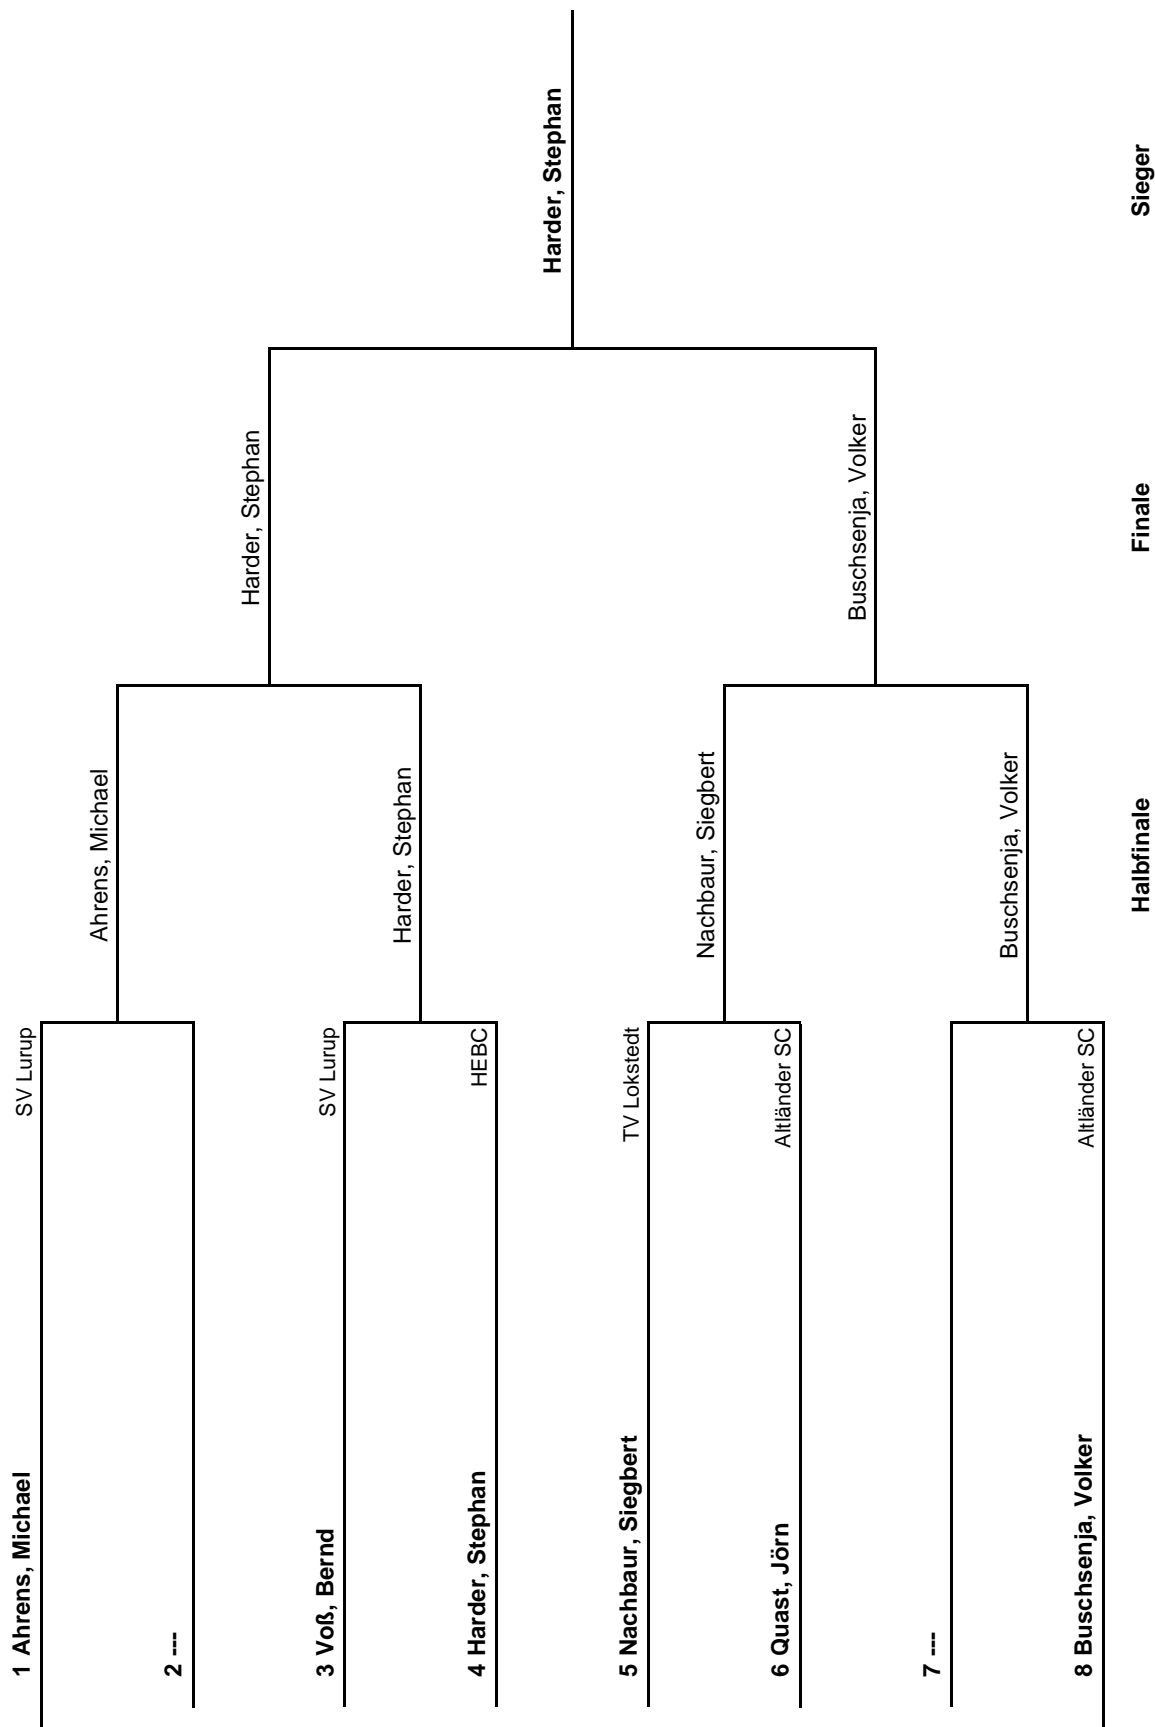

Vorrundengruppen Herren Einzel S50 B

HEM 2013

Gruppe 1		1	2	3	4	Sätze	Spiele	Platz
1	Ahrens, Michael SV Lurup		3 : 0	3 : 0	:	6 : 0	2 : 0	1.
2	Ulatowski, Mikolay TTV Harburg	0 : 3		2 : 3	:	2 : 6	0 : 2	3.
3	Quast, Jörn Altländer SC	0 : 3	3 : 2		:	3 : 5	1 : 1	2.
4	---	:	:	:		:	:	

Gruppe 2		1	2	3	4	Sätze	Spiele	Platz
1	Harder, Stephan HEBC		2 : 3	3 : 1	:	5 : 4	1 : 1	2.
2	Nachbaur, Siegbert TV Lokstedt	3 : 2		3 : 0	:	6 : 2	2 : 0	1.
3	Soltau, Rolf TTG 207	1 : 3	0 : 3		:	1 : 6	0 : 2	3.
4	---	:	:	:		:	:	

Gruppe 3		1	2	3	4	Sätze	Spiele	Platz
1	Voß, Bernd SV Lurup		3 : 0	2 : 3	:	5 : 3	1 : 1	2.
2	Hinze, Jörg TSV Glinde	0 : 3		1 : 3	:	1 : 6	0 : 2	3.
3	Buschsenja, Volker Altländer SC	3 : 2	3 : 1		:	6 : 3	2 : 0	1.
4	---	:	:	:		:	:	

1. Runde:	1 - 4	2 - 3
2. Runde:	1 - 3	2 - 4
3. Runde:	1 - 2	3 - 4