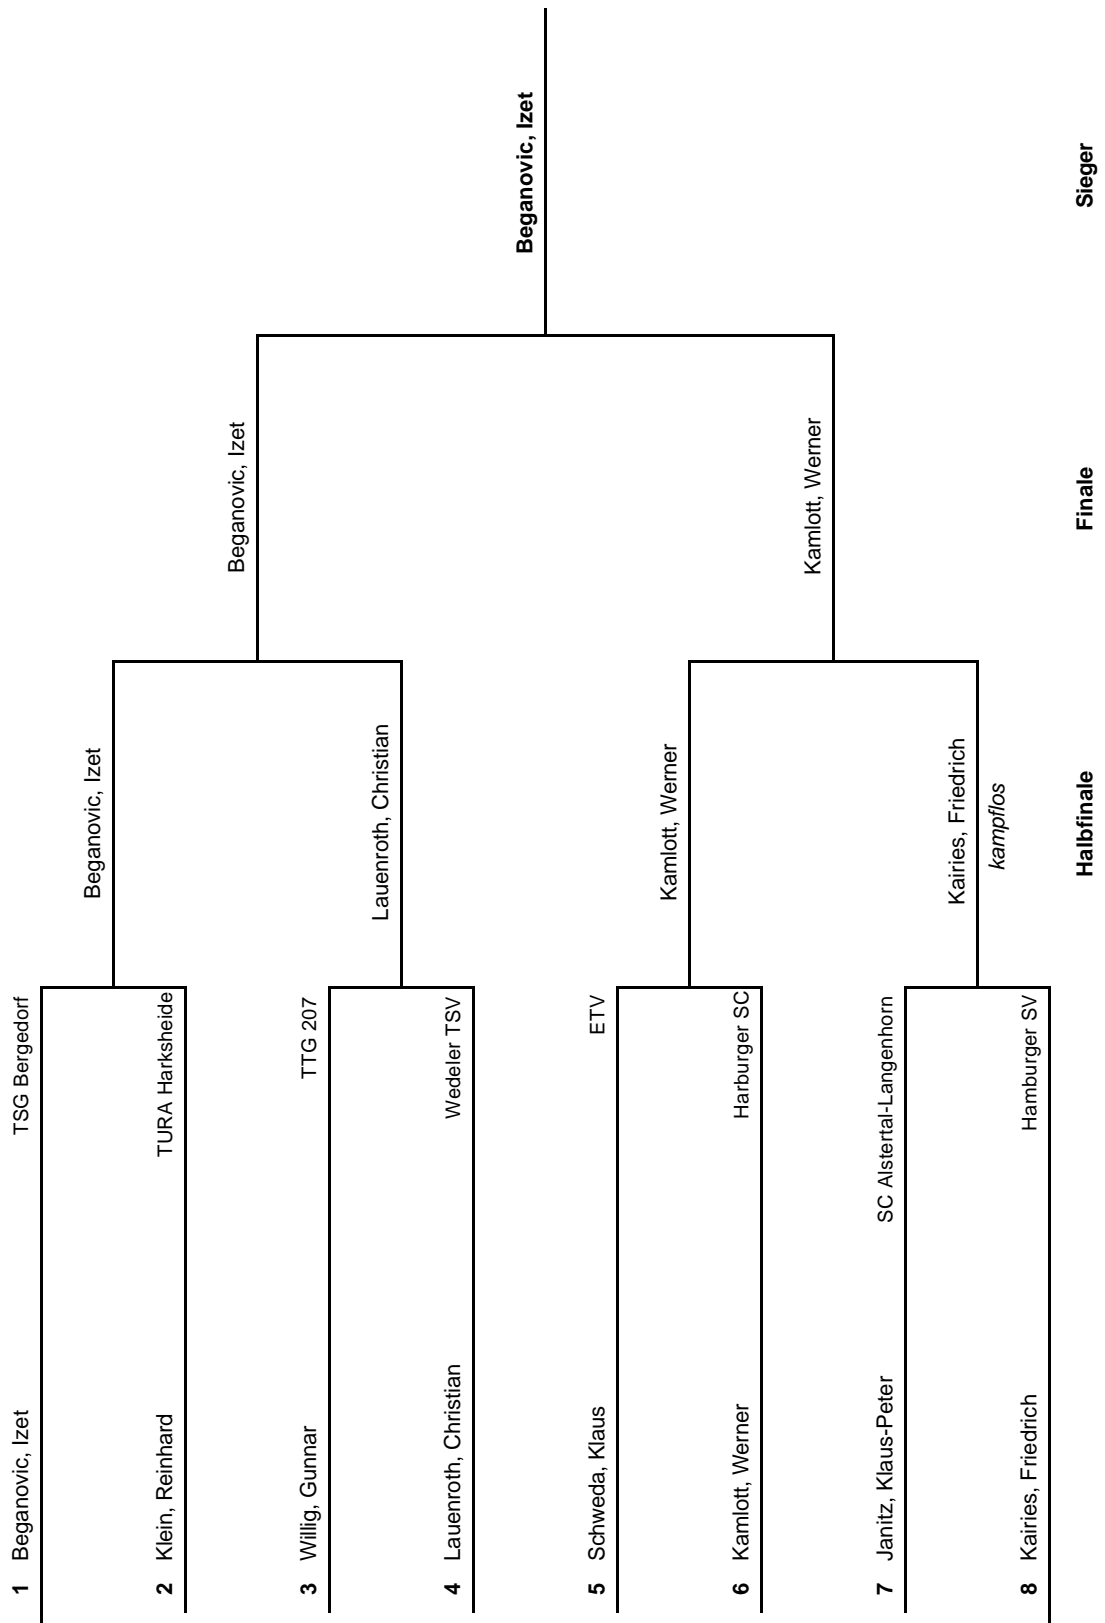

Vorrundengruppen Herren Einzel S60 A

Tisch 7 - Beginn 10 Uhr	Gruppe 1 "Klasse A"		1	2	3	4	Sätze	Spiele	Punkte	Platz
	1	Janitz, Klaus-Peter SC Alstertal-L.	HEM	1 : 3	3 : 0	:	4 : 3	1 : 1		2
	2	Beganovic, Izet TSG Bergedorf	3 : 1	HEM	3 : 0	:	6 : 1	2 : 0		1
	3	Herrmann, Gert Wedeler TSV	0 : 3	0 : 3	HEM	:	0 : 6	0 : 2		3
	4		:	:	:	HEM	:	:		

Tisch 8 - Beginn 10 Uhr	Gruppe 2 "Klasse A"		1	2	3	4	Sätze	Spiele	Punkte	Platz
	1	Klein, Reinhard TURA Harksheide	HEM	3 : 0	0 : 3	3 : 0	6 : 3	2 : 1		2
	2	Günther, Ortwin TSG Bergedorf	0 : 3	HEM	2 : 3	3 : 0	5 : 6	1 : 2		3
	3	Kairies, Friedrich HSV	3 : 0	3 : 2	HEM	3 : 1	9 : 3	3 : 0		1
	4	Loitz, Wilfried SG Farmsen-Bramf.	0 : 3	0 : 3	1 : 3	HEM	1 : 9	0 : 3		4

Tisch 9 - Beginn 10 Uhr	Gruppe 3 "Klasse A"		1	2	3	4	Sätze	Spiele	Punkte	Platz
	1	Schweda, Klaus ETV	HEM	3 : 0	3 : 0	3 : 0	9 : 0	3 : 0		1
	2	Willig, Gunnar TTG 207	0 : 3	HEM	3 : 0	3 : 1	6 : 4	2 : 1		2
	3	Balog, Laslo SG Farmsen-Bramf.	0 : 3	0 : 3	HEM	0 : 3	0 : 9	0 : 3		4
	4	Knutz, Uwe Wedeler TSV	0 : 3	1 : 3	3 : 0	HEM	4 : 6	1 : 2		3

Tisch 7 - Beginn 10 Uhr	Gruppe 4 "Klasse A"		1	2	3	4	Sätze	Spiele	Punkte	Platz
	1	Lauenroth, Christian Wedeler TSV	HEM	3 : 1	3 : 0	:	6 : 1	2 : 0		1
	2	Kamlott, Werner Harburger SC	1 : 3	HEM	3 : 0	:	4 : 3	1 : 1		2
	3	Engelmann, Uwe TV Lokstedt	0 : 3	0 : 3	HEM	:	0 : 6	0 : 2		3
	4		:	:	:	HEM	:	:		

1. Runde:	1 - 4	2 - 3
2. Runde:	1 - 3	2 - 4
3. Runde:	1 - 2	3 - 4