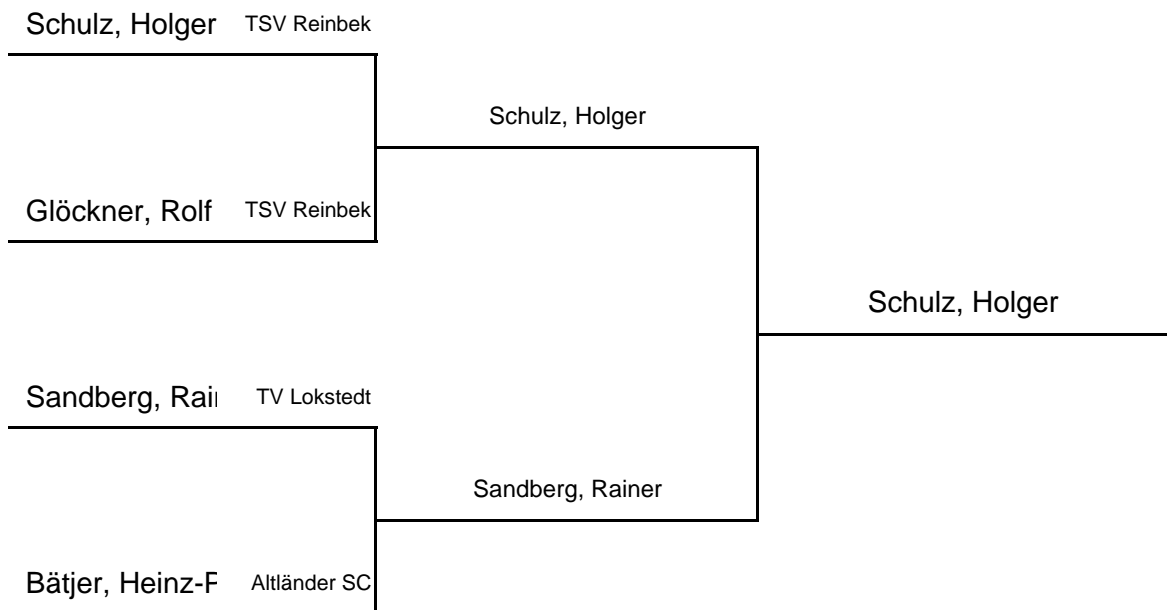

Herren Einzel S50 B

Tisch 14 - 10 Uhr	Gruppe 1 "Klasse B"			1	2	3	Sätze	Spiele	Punkte	Platz
	1	Schulz, Holger	TSV Reinbek	HEM	3 : 2	3 : 0	6 : 2	2 : 0		1
	2	Bätjer, Hans-Peter	Altländer SC	2 : 3	HEM	3 : 1	5 : 4	1 : 1		2
	3	Dorowski, Henry	SC Alstertal-Langenhorn	0 : 3	1 : 3	HEM	1 : 6	0 : 2		3

Tisch 14 - 10 Uhr	Gruppe 2 "Klasse B"			1	2	3	Sätze	Spiele	Punkte	Platz
	1	Sandberg, Rainer	TV Lokstedt	HEM	3 : 0	3 : 0	6 : 0	2 : 0		1
	2	Glöckner, Rolf	TSV Reinbek	0 : 3	HEM	3 : 1	3 : 4	1 : 1		2
	3	Grünbek, Fred	TSV Reinbek	0 : 3	1 : 3	HEM	1 : 6	0 : 2		3

1. Runde:	2 - 3
2. Runde:	1 - 3
3. Runde:	1 - 2