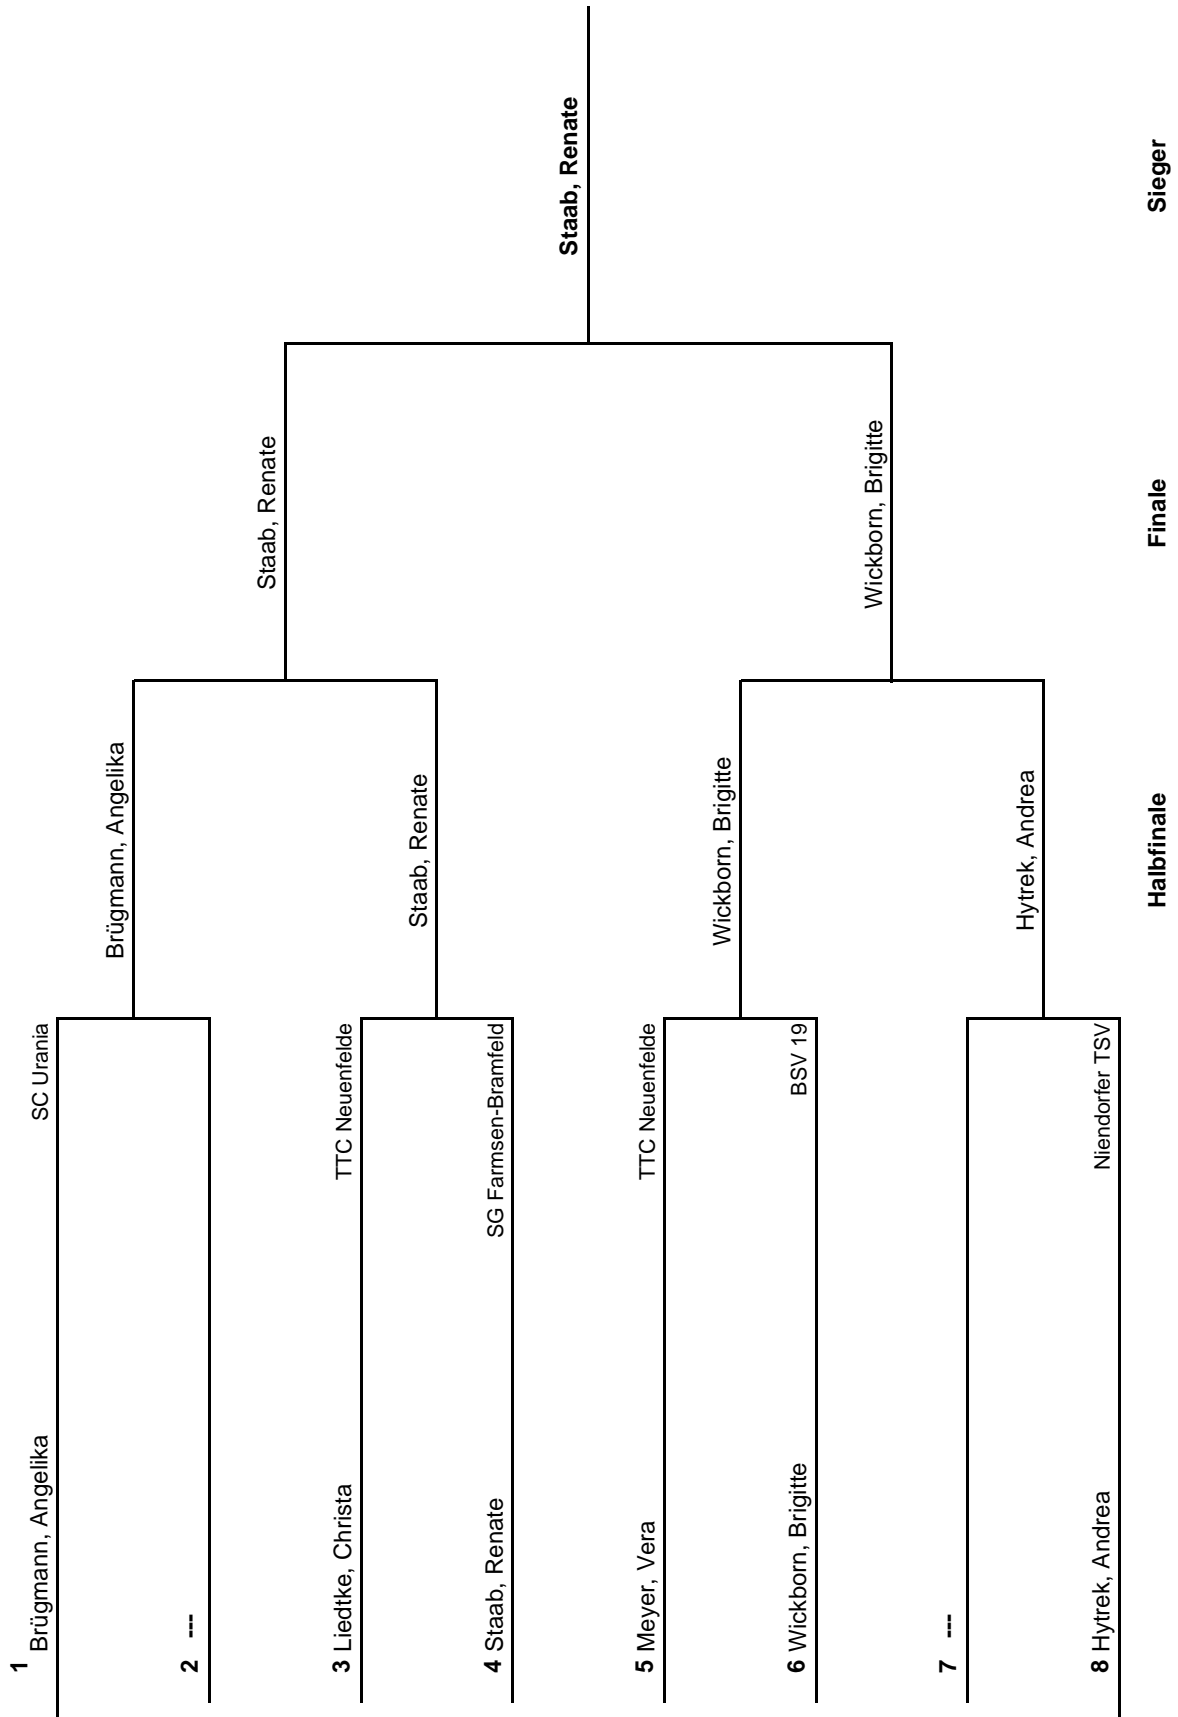

Damen Doppel S50

Tische 13+14 - ab ca. 14 Uhr	Gruppe 1		1	2	3	4	5	Sätze	Spiele	Punkte	Platz
	1	Knutz / Wickborn Wedeler TSV / BSV 19	HEM	3 : 2	2 : 3	3 : 1	1 : 3	9 : 9	2 : 2		2
	2	Wolkenhauer / Meyer TTC Neuenfelde	2 : 3	HEM	3 : 2	3 : 2	1 : 3	9 : 10	2 : 2		3
	3	Staab / Bock SG Farmsen-Br. / Wedeler TSV	3 : 2	2 : 3	HEM	0 : 3	1 : 3	6 : 11	1 : 3		5
	4	Hytrek / Brüggmann Niendorfer TSV / SC Urania	1 : 3	2 : 3	3 : 0	HEM	1 : 3	7 : 9	1 : 3		4
	5	Liedtke / Gerdau TTC Neuenfelde	3 : 1	3 : 1	3 : 1	3 : 1	HEM	12 : 4	4 : 0		1

1. Runde:	2 - 5	3 - 4
2. Runde:	1 - 5	2 - 4
3. Runde:	1 - 4	2 - 3
4. Runde:	1 - 3	4 - 5
5. Runde:	1 - 2	3 - 5