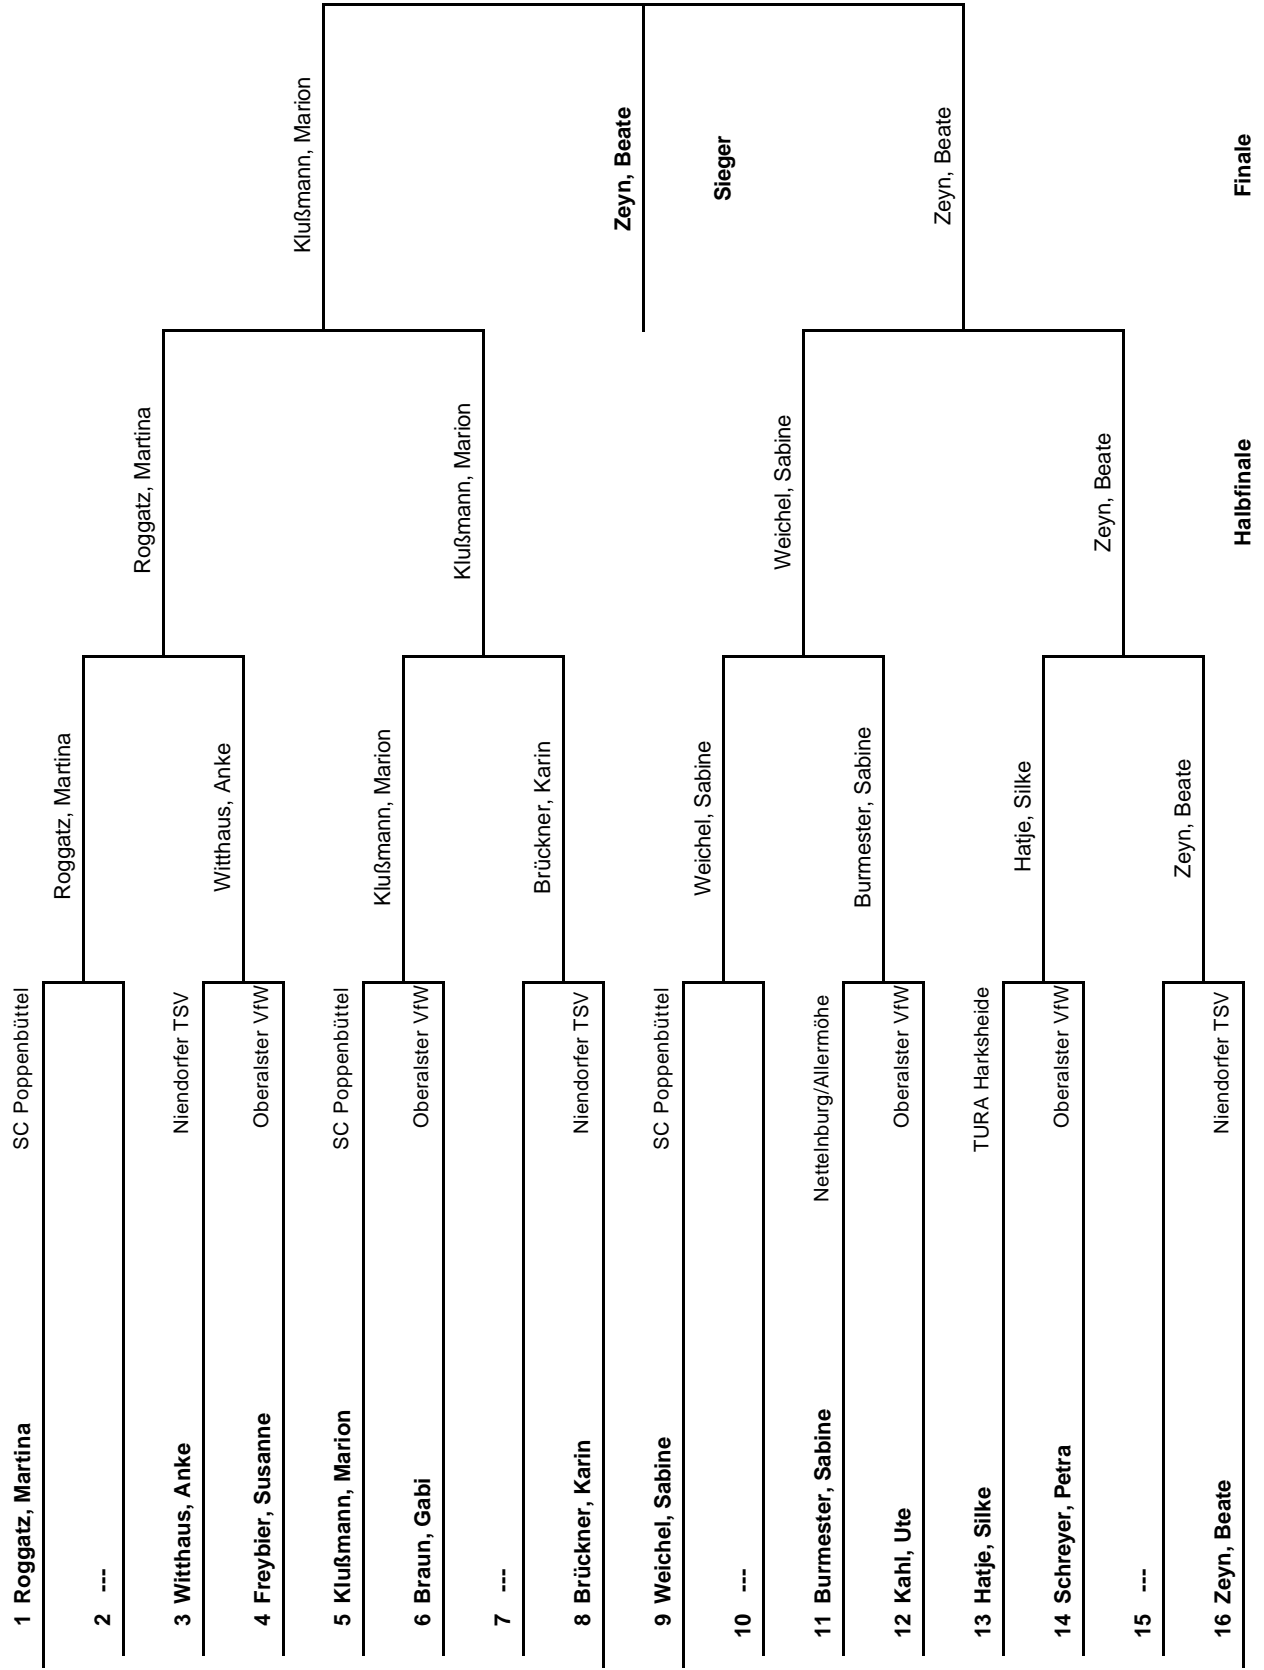

1	Klußmann / Weichel	SC Poppenbüttel		
2	---		Klußmann / Weichel	
3	Dohrn / Bodtke	TTG 207		Klußmann / Weichel
4	---		Dohrn / Bodtke	
5	---			Klußmann / Weichel
6	Pommerenck / Schröder	Blau-Gold / TURA Harksheide	Pommerenck / Schröder	
7	---			Hatje / Braun
8	Hatje / Braun	TURA Harksheide / Oberalster	Hatje / Braun	
9	Brückner / Witthaus	Niendorfer TSV		Zeyn / Roggatz
10	---		Brückner / Witthaus	
11	Schwartz-Kämmle / Burmester	Niendorfer TSV / Nettelb.-Allerr		Sieger
12	Freybier / Krüger	Oberalster VfW / SC Condor	Schwartz-Kämmle / Burmester	
13	---			Brückner / Witthaus
14	Kahl / Schreyer	Oberalster VfW	Kahl / Schreyer	
15	---			Zeyn / Roggatz
16	Zeyn / Roggatz	Niendorfer TSV / SC Poppenbüttel	Zeyn / Roggatz	
				Halbfinale
				Finale