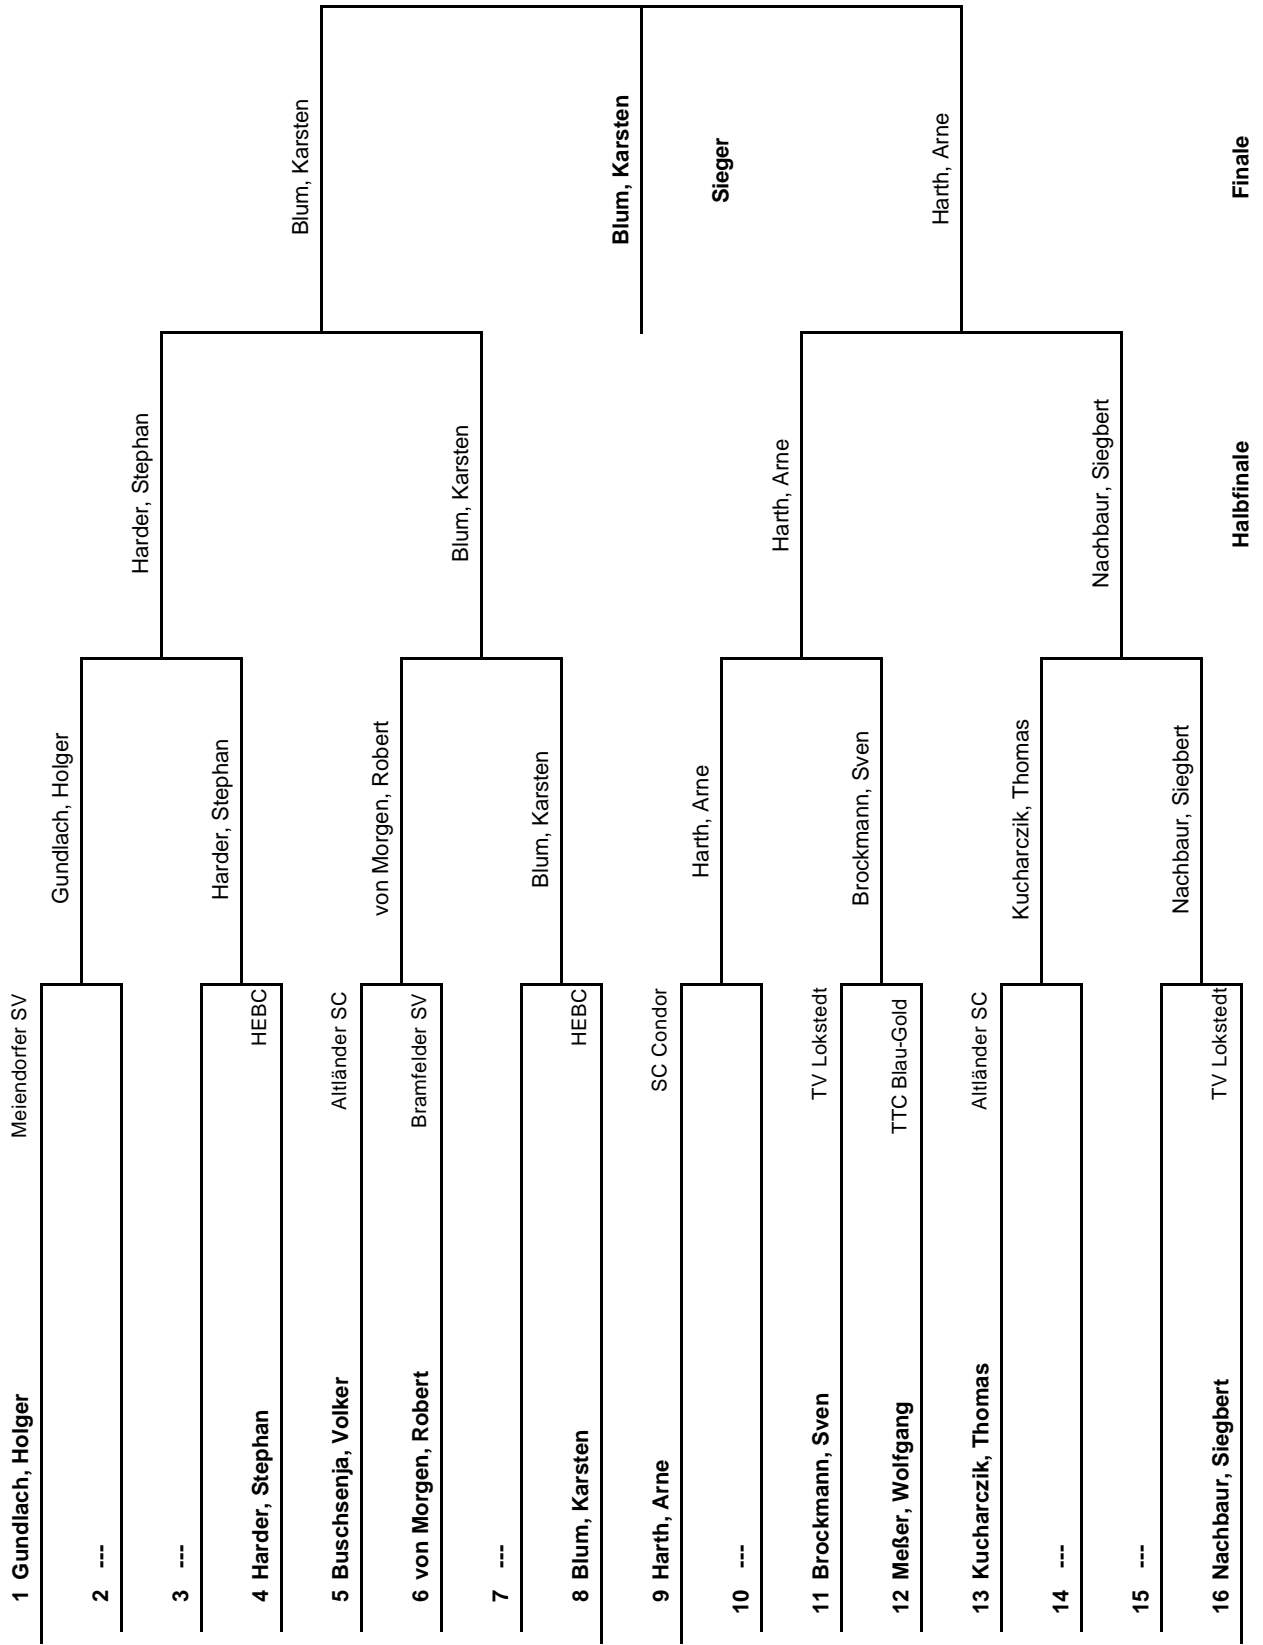

Vorrundengruppen Herren Einzel S40 B

Tisch 10 - ca. 11:15 Uhr	Gruppe 1 "Klasse B"			1	2	3	4	Sätze	Spiele	Punkte	Platz
	1	Gundlach, Holger	Meiendorfer SC	HEM	3 : 0	3 : 1	3 : 1	9 : 2	3 : 0		1
	2	Figger, Jens	HEBC	0 : 3	HEM	1 : 3	0 : 3	1 : 9	0 : 3		4
	3	Kucharczik, Thomas	Altländer SC	1 : 3	3 : 1	HEM	3 : 1	7 : 5	2 : 1		2
	4	Soltau, Rolf	SG Hellb./Osterbek	1 : 3	3 : 0	1 : 3	HEM	5 : 6	1 : 2		3

Tisch 11 - ca. 11:15 Uhr	Gruppe 2 "Klasse B"			1	2	3	4	Sätze	Spiele	Punkte	Platz
	1	von Morgen, Robert	Bramfelder SV	HEM	3 : 1	3 : 0	1 : 3	7 : 4	2 : 1		2
	2	Lück, Andreas	HEBC	1 : 3	HEM	1 : 3	2 : 3	4 : 9	0 : 3		4
	3	Cassau, Detlef	Altländer SC	0 : 3	3 : 1	HEM	0 : 3	3 : 7	1 : 2		3
	4	Nachbaur, Siegbert	TV Lokstedt	3 : 1	3 : 2	3 : 0	HEM	9 : 3	3 : 0		1

Tisch 12 - ca. 11:15 Uhr	Gruppe 3 "Klasse B"			1	2	3	4	Sätze	Spiele	Punkte	Platz
	1	Meßer, Wolfgang	Blau-Gold	HEM	2 : 3	0 : 3	3 : 1	5 : 7	1 : 2		2
	2	Jettinger, Martin	HEBC	3 : 2	HEM	0 : 3	1 : 3	4 : 8	1 : 2		4
	3	Buschsenja, Volker	Altländer SC	3 : 0	3 : 0	HEM	3 : 1	9 : 1	3 : 0		1
	4	Fischer, Valerie	Oberalster VfW	1 : 3	3 : 1	1 : 3	HEM	5 : 7	1 : 2		3

Tisch 13 - ca. 11:15 Uhr	Gruppe 4 "Klasse B"			1	2	3	4	Sätze	Spiele	Punkte	Platz
	1	Blum, Karsten	HEBC	HEM	3 : 1	2 : 3	3 : 0	8 : 4	2 : 1		1
	2	Krüger, Andreas	SC Condor	1 : 3	HEM	1 : 3	0 : 3	2 : 9	0 : 3		4
	3	Quast, Jörn	Altländer SC	3 : 2	3 : 1	HEM	1 : 3	7 : 6	2 : 1		3
	4	Brockmann, Sven	TV Lokstedt	0 : 3	3 : 0	3 : 1	HEM	6 : 4	2 : 1		2

Tisch 14 - ca. 11:15 Uhr	Gruppe 5 "Klasse B"			1	2	3	4	Sätze	Spiele	Punkte	Platz
	1	Harth, Arne	SC Condor	HEM	3 : 1	3 : 1	3 : 2	9 : 4	3 : 0		1
	2	Harder, Stephan	HEBC	1 : 3	HEM	3 : 1	3 : 0	7 : 4	2 : 1		2
	3	Heinrich, Holger	Oberalster VfW	1 : 3	1 : 3	HEM	3 : 0	5 : 6	1 : 2		3
	4	Wullenweber, Heiko	Blau-Gold	2 : 3	0 : 3	0 : 3	HEM	2 : 9	0 : 3		4

1. Runde:	1 - 4	2 - 3
2. Runde:	1 - 3	2 - 4
3. Runde:	1 - 2	3 - 4