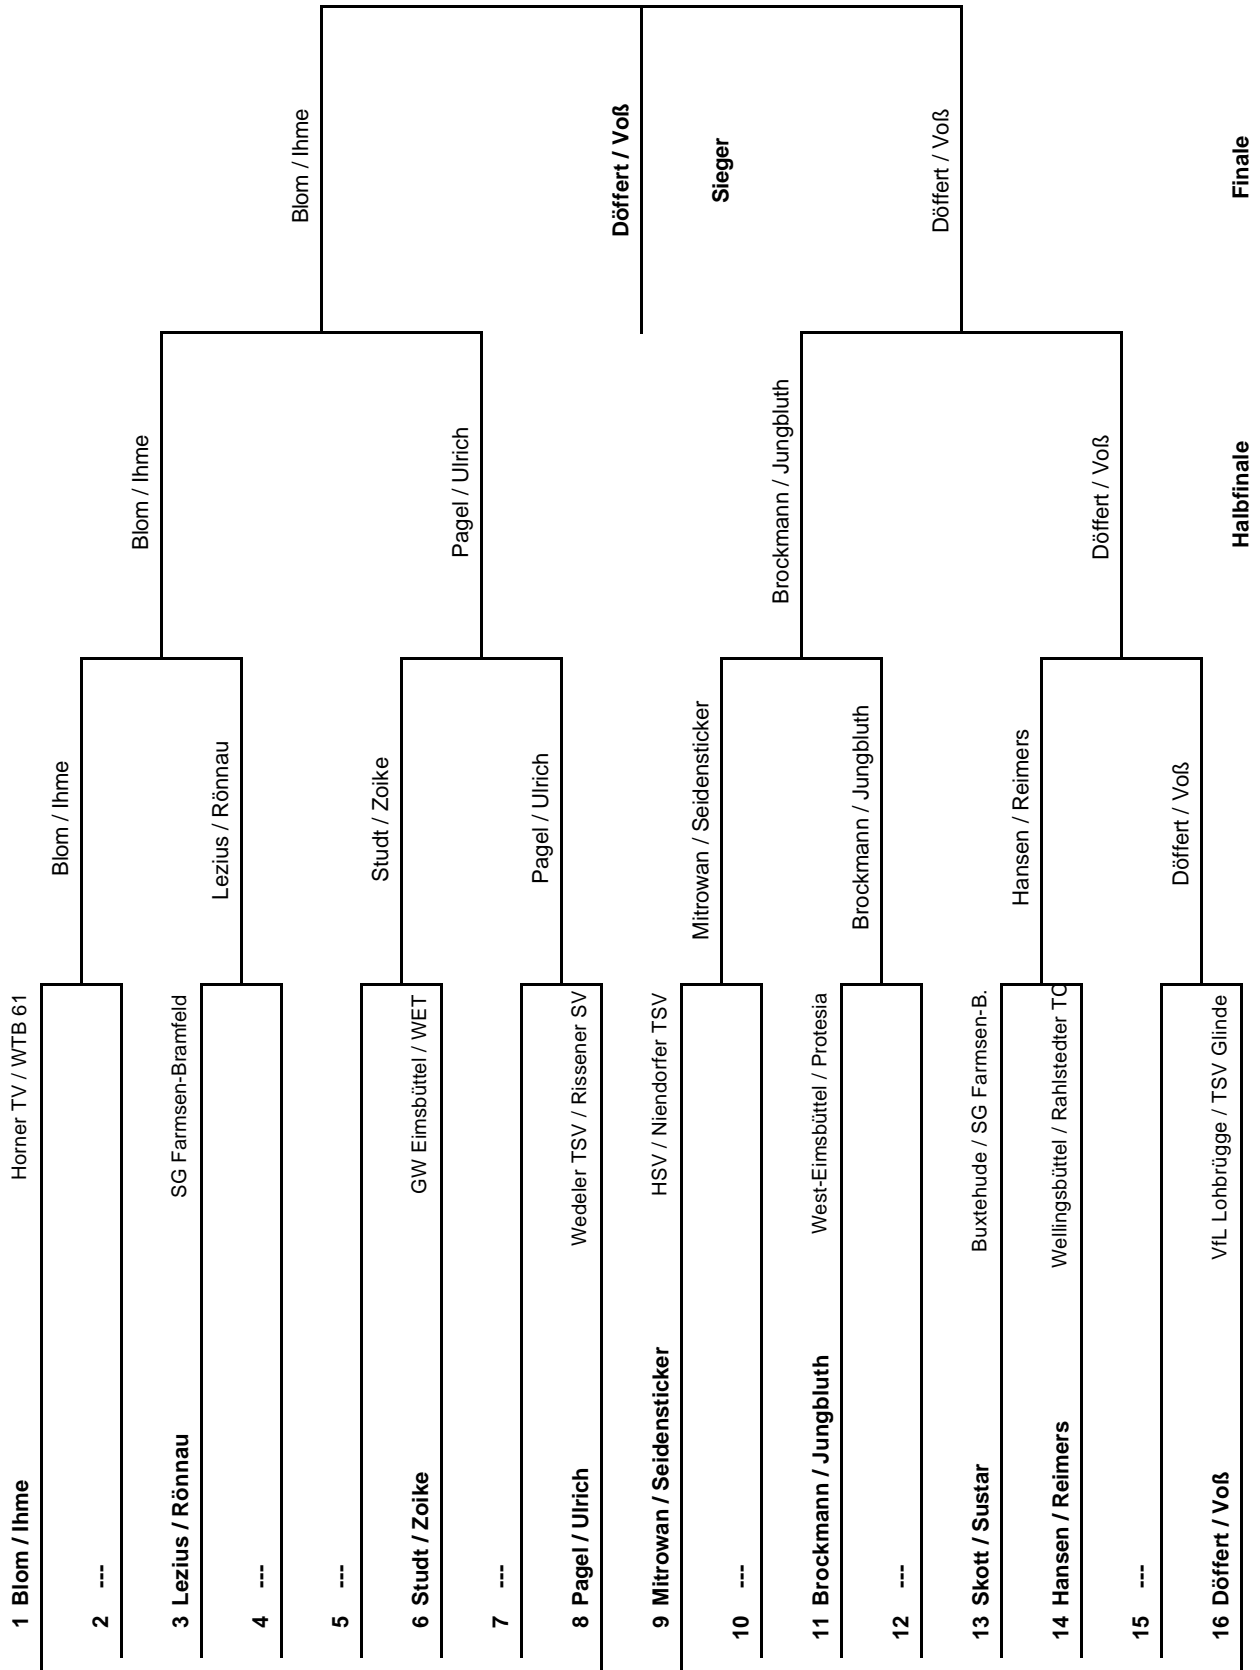

Vorrundengruppen Herren Einzel S70 B

Gruppe 1 "Klasse B"		1	2	3	4	Sätze	Spiele	Punkte	Platz
Tische 9 - 12:30 Uhr	1	Rönnau, Hermann SG Farmsen-Br.	HEM	0 : 3	0 : 3	:	0 : 6	0 : 2	3
	2	Sustar, Josef SG Farmsen-Bramf.	3 : 0	HEM	2 : 3	:	5 : 3	1 : 1	2
	3	Zoike, Hans-Joachim WET	3 : 0	3 : 2	HEM	:	6 : 2	2 : 0	1
	4		:	:	:	HEM	:	:	

Gruppe 2 "Klasse B"		1	2	3	4	Sätze	Spiele	Punkte	Platz
Tisch 14 - 12:30 Uhr	1	Hansen, Erwin TSC Wellingsbüttel	HEM	2 : 3	2 : 3	0 : 3	4 : 9	0 : 3	4
	2	Jungbluth, Günther Protesia	3 : 2	HEM	3 : 0	3 : 0	9 : 2	3 : 0	1
	3	Lezius, Werner SG Farmsen-Bramf.	3 : 2	0 : 3	HEM	0 : 3	3 : 8	1 : 2	3
	4	Haase, Jörn Willinghusener SC	3 : 0	0 : 3	3 : 0	HEM	6 : 3	2 : 1	2

1. Runde:	1 - 4	2 - 3
2. Runde:	1 - 3	2 - 4
3. Runde:	1 - 2	3 - 4