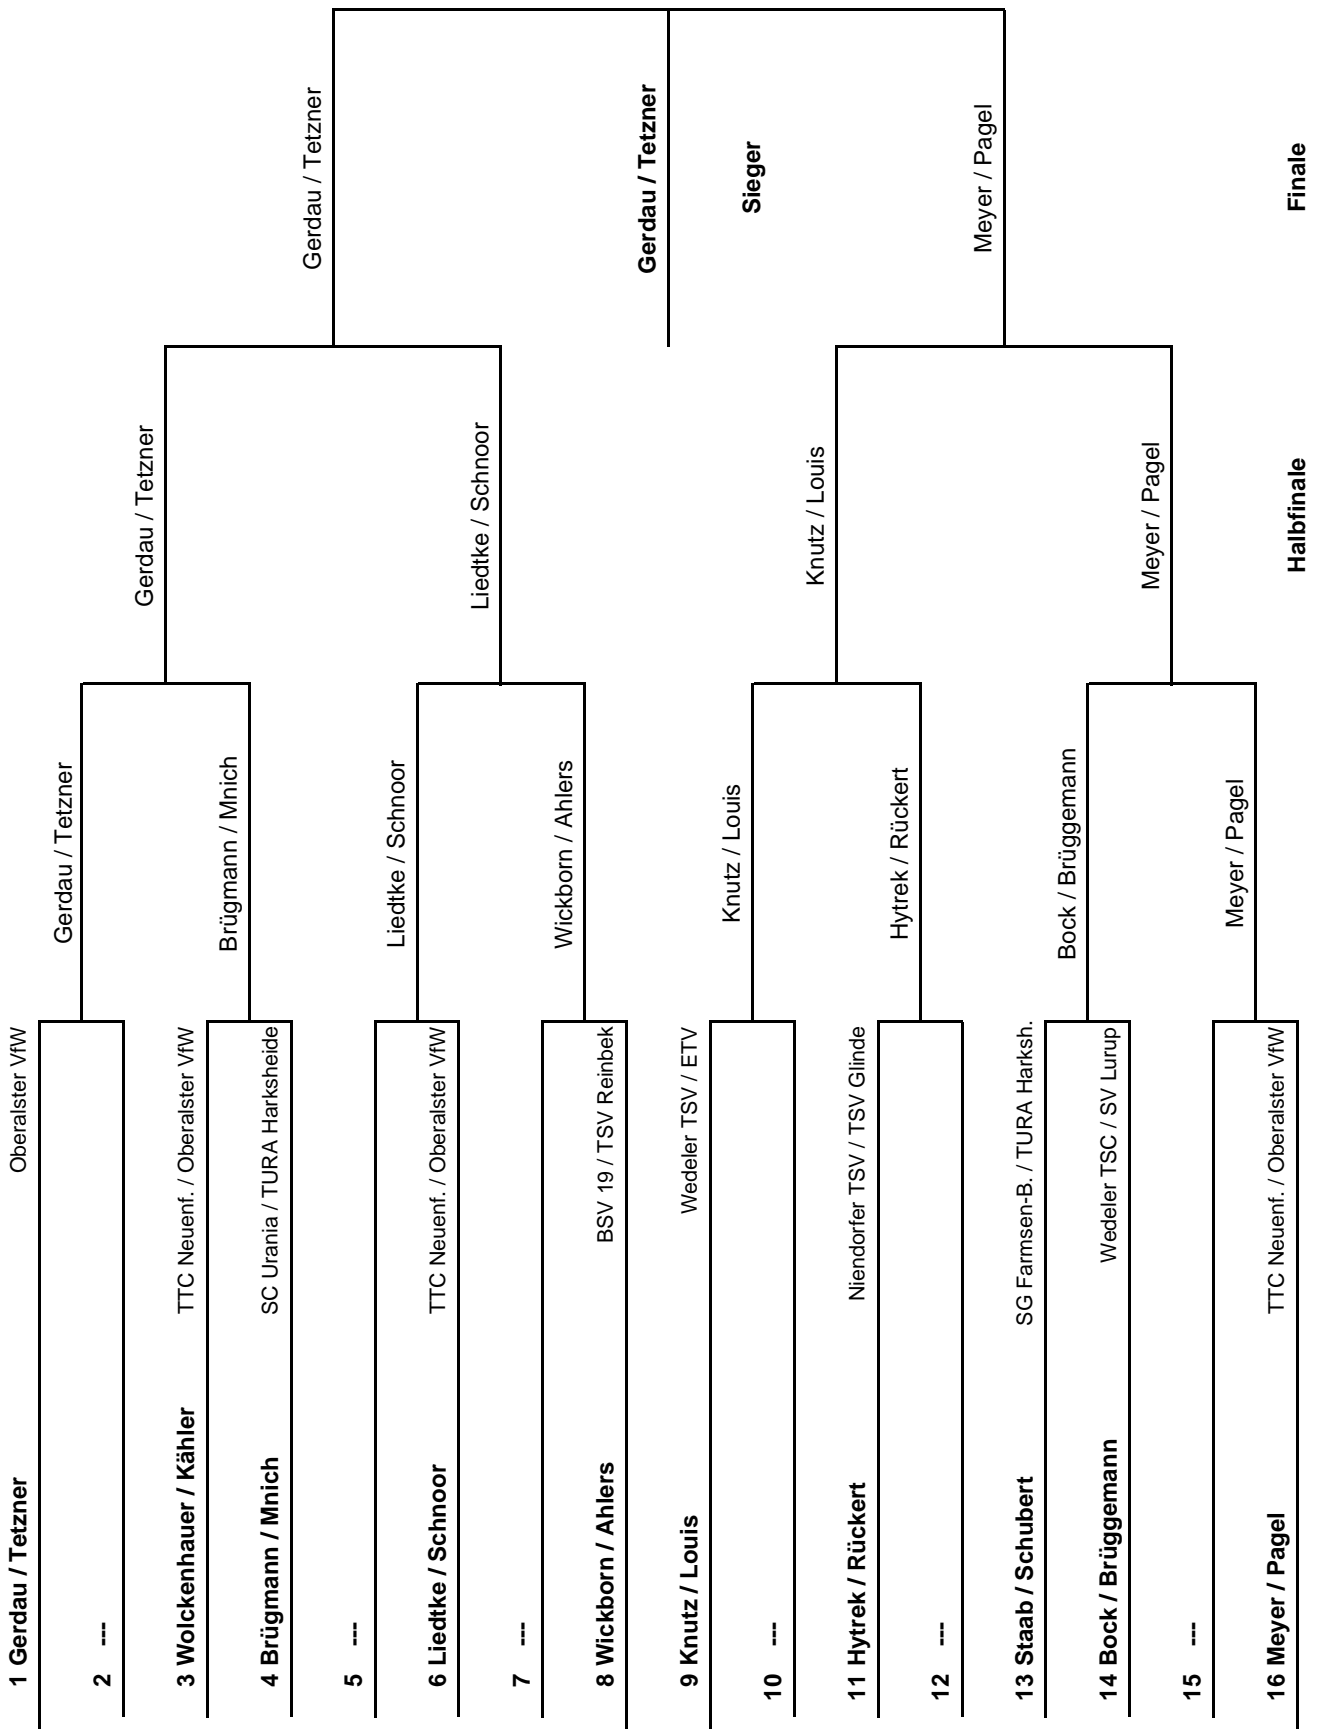

Vorrundengruppen Herren Einzel S50 A

Tisch 1 - Beginn 10 Uhr	Gruppe 1 "Klasse A"			1	2	3	4	Sätze	Spiele	Punkte	Platz
	1	Tetzner, Horst	Oberalster VfW	HEM	3 : 2	3 : 0	:	6 : 2	2 : 0		1
	2	Mnich, Andreas	TURA Harksheide	2 : 3	HEM	3 : 0	:	5 : 3	1 : 1		2
	3	Grünbek, Fred	TSV Reinbek	0 : 3	0 : 3	HEM	:	0 : 6	0 : 2		3
	4			:	:	:	HEM	:	:		

Tisch 2 - Beginn 10 Uhr	Gruppe 2 "Klasse A"			1	2	3	4	Sätze	Spiele	Punkte	Platz
	1	Rückert, Peter	TSV Glinde	HEM	3 : 0	3 : 0	3 : 0	9 : 0	3 : 0		1
	2	Kähler, Bernd	Oberalster VfW	0 : 3	HEM	3 : 0	3 : 1	6 : 4	2 : 1		2
	3	Wessel, Peter	SG GWR/TuS Osdorf	0 : 3	0 : 3	HEM	1 : 3	1 : 9	0 : 3		4
	4	Schubert, Roland	TURA Harksheide	0 : 3	1 : 3	3 : 1	HEM	4 : 7	1 : 2		3

Tisch 3 - Beginn 10 Uhr	Gruppe 3 "Klasse A"			1	2	3	4	Sätze	Spiele	Punkte	Platz
	1	Pagel, Michael	Oberalster VfW	HEM	3 : 0	3 : 1	3 : 0	9 : 1	3 : 0		1
	2	Knappek, Rainer	ETV	0 : 3	HEM	3 : 0	3 : 0	6 : 3	2 : 1		2
	3	Schulz, Holger	TSV Reinbek	1 : 3	0 : 3	HEM	3 : 0	4 : 6	1 : 2		3
	4	Dorowski, Henry	SC Alstertal-Langenh.	0 : 3	0 : 3	0 : 3	HEM	0 : 9	0 : 3		4

Tisch 4 - Beginn 10 Uhr	Gruppe 4 "Klasse A"			1	2	3	4	Sätze	Spiele	Punkte	Platz
	1	Schnoor, Dieter	Oberalster VfW	HEM	3 : 1	3 : 0	3 : 0	9 : 1	3 : 0		1
	2	Ahlers, Michael	TSV Reinbek	1 : 3	HEM	3 : 2	3 : 1	7 : 6	2 : 1		2
	3	Göllnitz, Rolf	SC Poppenbüttel	0 : 3	2 : 3	HEM	2 : 3	4 : 9	0 : 3		4
	4	Bätjer, Hans-Peter	Allländer SC	0 : 3	1 : 3	3 : 2	HEM	4 : 8	1 : 2		3

Tisch 5 - Beginn 10 Uhr	Gruppe 5 "Klasse A"			1	2	3	4	Sätze	Spiele	Punkte	Platz
	1	Louis, Heinz-Peter	ETV	HEM	3 : 1	3 : 0	3 : 0	9 : 1	3 : 0		1
	2	Niemeier, Hans-Martin	Rissener SV	1 : 3	HEM	3 : 1	3 : 1	7 : 5	2 : 1		2
	3	Eggerstedt, Werner	SC Poppenbüttel	0 : 3	1 : 3	HEM	0 : 3	1 : 9	0 : 3		4
	4	Sandberg, Rainer	TV Lokstedt	0 : 3	1 : 3	3 : 0	HEM	4 : 6	1 : 2		3

1. Runde:	1 - 4	2 - 3
2. Runde:	1 - 3	2 - 4
3. Runde:	1 - 2	3 - 4