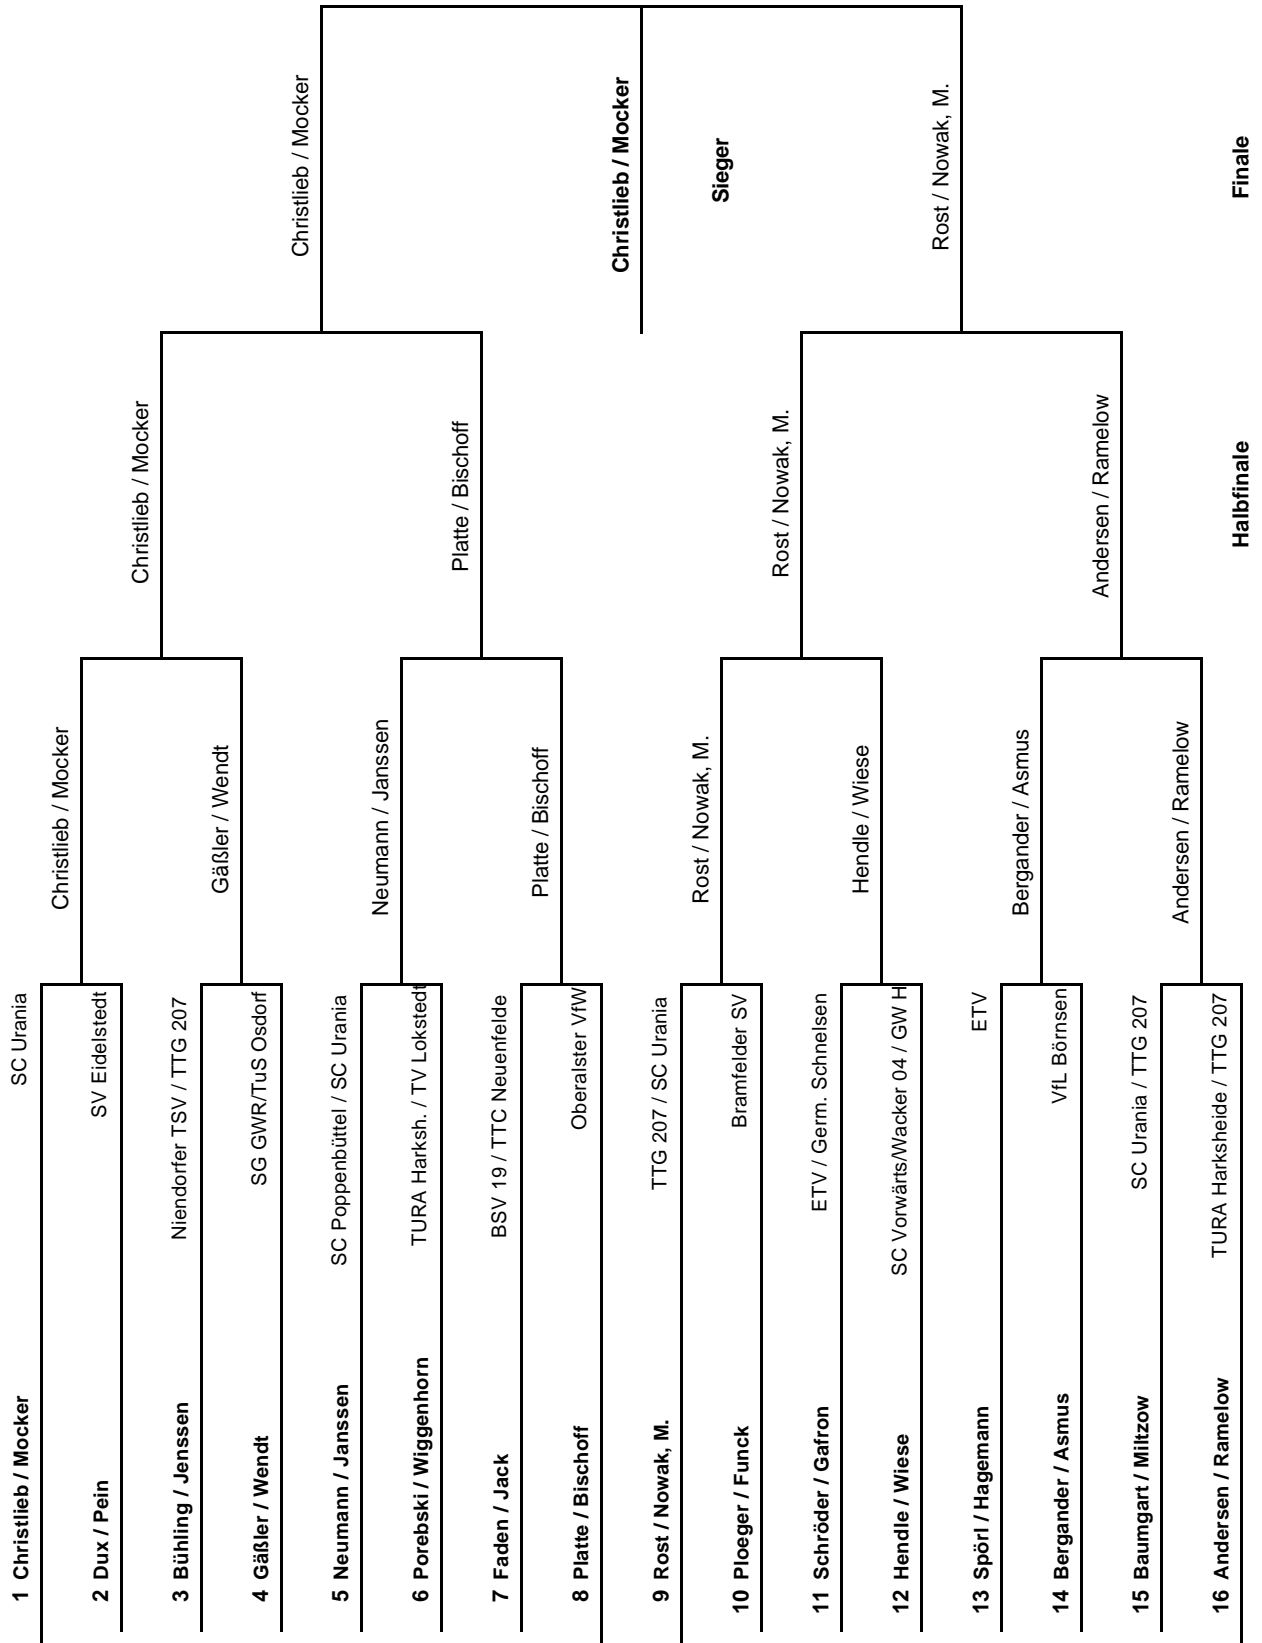

Vorrundengruppen Herren Einzel S40 B

Tisch 10 - ca. 11:15 Uhr	Gruppe 1 "Klasse B"			1	2	3	4	Sätze	Spiele	Punkte	Platz
	1	Gundlach, Holger	Meiendorfer SC	HEM	3 : 0	3 : 1	3 : 1	9 : 2	3 : 0		1
	2	Figger, Jens	HEBC	0 : 3	HEM	1 : 3	0 : 3	1 : 9	0 : 3		4
	3	Kucharczik, Thomas	Altländer SC	1 : 3	3 : 1	HEM	3 : 1	7 : 5	2 : 1		2
	4	Soltau, Rolf	SG Hellb./Osterbek	1 : 3	3 : 0	1 : 3	HEM	5 : 6	1 : 2		3

Tisch 11 - ca. 11:15 Uhr	Gruppe 2 "Klasse B"			1	2	3	4	Sätze	Spiele	Punkte	Platz
	1	von Morgen, Robert	Bramfelder SV	HEM	3 : 1	3 : 0	1 : 3	7 : 4	2 : 1		2
	2	Lück, Andreas	HEBC	1 : 3	HEM	1 : 3	2 : 3	4 : 9	0 : 3		4
	3	Cassau, Detlef	Altländer SC	0 : 3	3 : 1	HEM	0 : 3	3 : 7	1 : 2		3
	4	Nachbaur, Siegbert	TV Lokstedt	3 : 1	3 : 2	3 : 0	HEM	9 : 3	3 : 0		1

Tisch 12 - ca. 11:15 Uhr	Gruppe 3 "Klasse B"			1	2	3	4	Sätze	Spiele	Punkte	Platz
	1	Meßer, Wolfgang	Blau-Gold	HEM	2 : 3	0 : 3	3 : 1	5 : 7	1 : 2		2
	2	Jettinger, Martin	HEBC	3 : 2	HEM	0 : 3	1 : 3	4 : 8	1 : 2		4
	3	Buschsenja, Volker	Altländer SC	3 : 0	3 : 0	HEM	3 : 1	9 : 1	3 : 0		1
	4	Fischer, Valerie	Oberalster VfW	1 : 3	3 : 1	1 : 3	HEM	5 : 7	1 : 2		3

Tisch 13 - ca. 11:15 Uhr	Gruppe 4 "Klasse B"			1	2	3	4	Sätze	Spiele	Punkte	Platz
	1	Blum, Karsten	HEBC	HEM	3 : 1	2 : 3	3 : 0	8 : 4	2 : 1		1
	2	Krüger, Andreas	SC Condor	1 : 3	HEM	1 : 3	0 : 3	2 : 9	0 : 3		4
	3	Quast, Jörn	Altländer SC	3 : 2	3 : 1	HEM	1 : 3	7 : 6	2 : 1		3
	4	Brockmann, Sven	TV Lokstedt	0 : 3	3 : 0	3 : 1	HEM	6 : 4	2 : 1		2

Tisch 14 - ca. 11:15 Uhr	Gruppe 5 "Klasse B"			1	2	3	4	Sätze	Spiele	Punkte	Platz
	1	Harth, Arne	SC Condor	HEM	3 : 1	3 : 1	3 : 2	9 : 4	3 : 0		1
	2	Harder, Stephan	HEBC	1 : 3	HEM	3 : 1	3 : 0	7 : 4	2 : 1		2
	3	Heinrich, Holger	Oberalster VfW	1 : 3	1 : 3	HEM	3 : 0	5 : 6	1 : 2		3
	4	Wullenweber, Heiko	Blau-Gold	2 : 3	0 : 3	0 : 3	HEM	2 : 9	0 : 3		4

1. Runde:	1 - 4	2 - 3
2. Runde:	1 - 3	2 - 4
3. Runde:	1 - 2	3 - 4