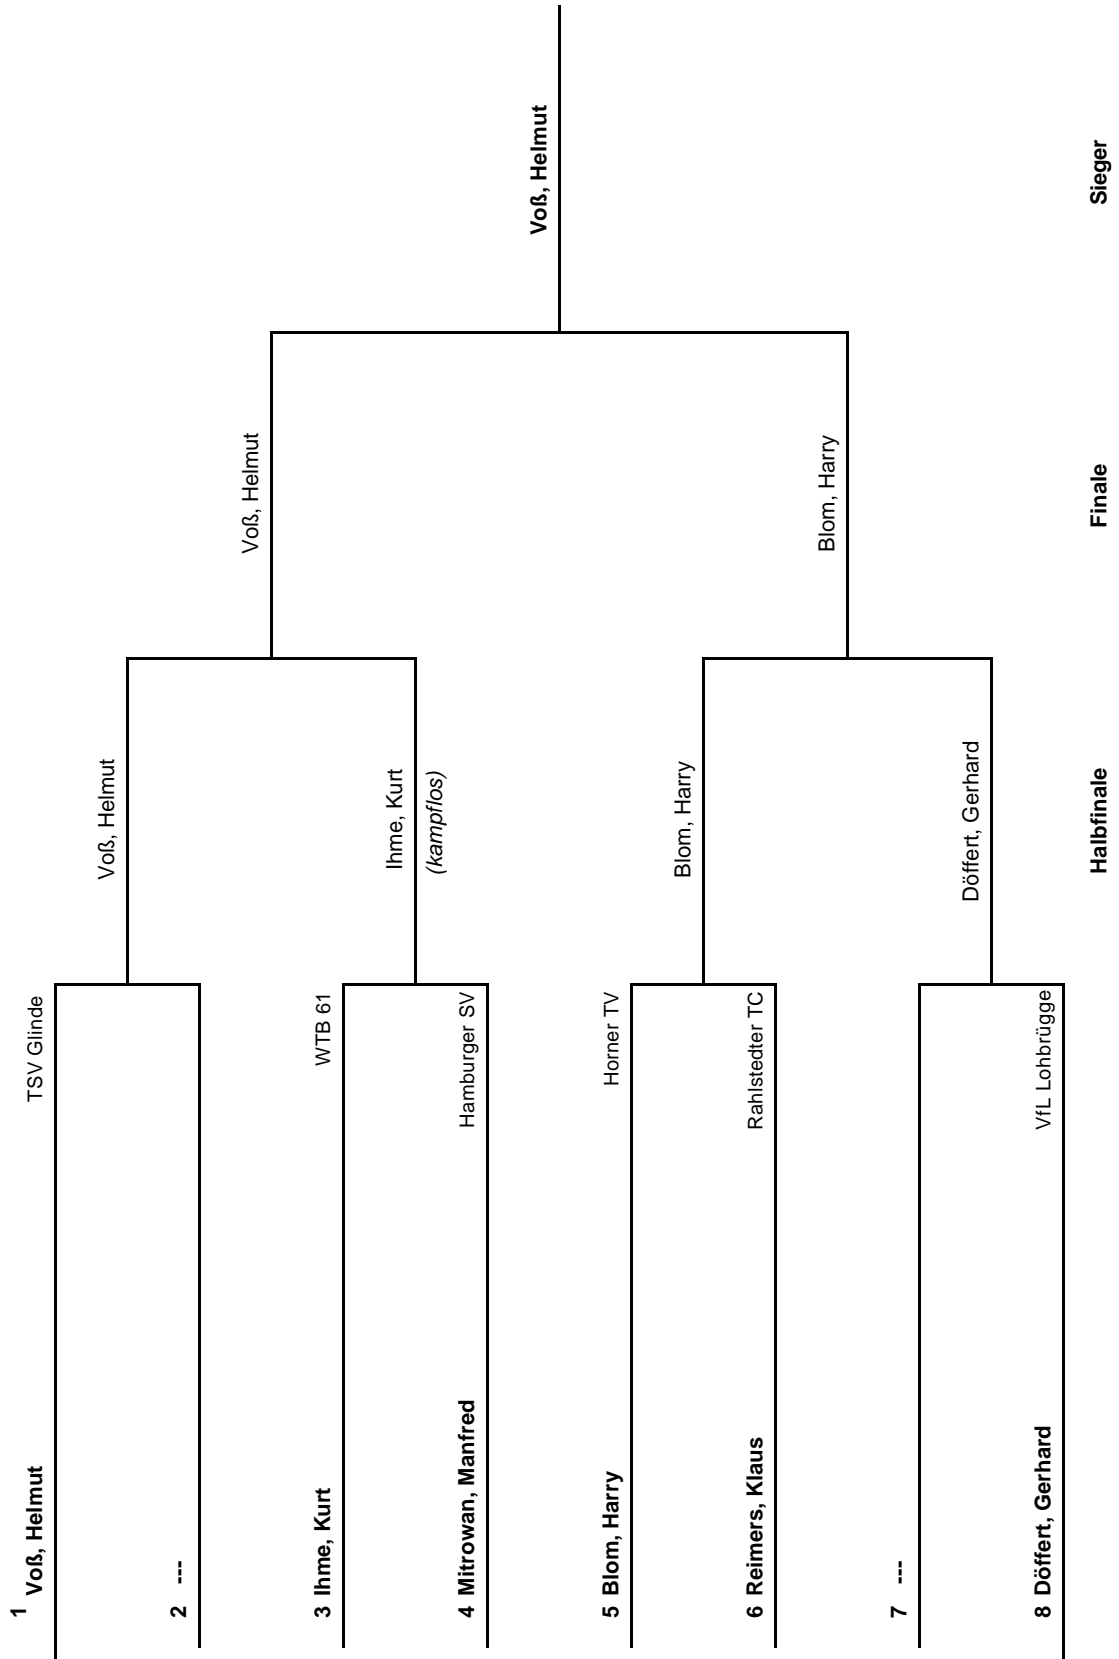

Vorrundengruppen Herren Einzel SK70 A

Tische 9+10 - 12:30 Uhr	Gruppe 1 "Klasse A"		1	2	3	4	Sätze	Spiele	Punkte	Platz
	1	Voß, Helmut TSV Glinde	HEM	3 : 0	3 : 0	3 : 1	9 : 1	3 : 0		1
	2	Reimers, Klaus Rahlstedter TC	0 : 3	HEM	3 : 0	3 : 1	6 : 4	2 : 1		2
	3	Pagel, Rolf Wedeler TSV	0 : 3	0 : 3	HEM	1 : 3	1 : 9	0 : 3		4
	4	Brockmann, Hans-Albert West-Eimsb.	1 : 3	1 : 3	3 : 1	HEM	5 : 7	1 : 2		3

Tisch 13 - 12:30 Uhr	Gruppe 2 "Klasse A"		1	2	3	4	Sätze	Spiele	Punkte	Platz
	1	Döffert, Gerhard VfL Lohbrügge	HEM	3 : 2	3 : 0	3 : 0	9 : 2	3 : 0		1
	2	Ihme, Kurt WTB 61	2 : 3	HEM	3 : 2	3 : 0	8 : 5	2 : 1		2
	3	Ulrich, Jens Rissener SV	0 : 3	2 : 3	HEM	3 : 0	5 : 6	1 : 2		3
	4	Seidensticker, Werner Wendendorfer TSV	0 : 3	0 : 3	0 : 3	HEM	0 : 9	0 : 3		4

Tische 11+12 - 12:30 Uhr	Gruppe 3 "Klasse A"		1	2	3	4	Sätze	Spiele	Punkte	Platz
	1	Blohm, Harry Horner TV	HEM	3 : 0	3 : 1	2 : 3	8 : 4	2 : 1		2
	2	Skott, Günther Buxtehude	0 : 3	HEM	3 : 2	0 : 3	3 : 8	1 : 2		3
	3	Studt, Günter GW Eimsbüttel	1 : 3	2 : 3	HEM	0 : 3	3 : 9	0 : 3		4
	4	Mitrowan, Manfred Hamburger SV	3 : 2	3 : 0	3 : 0	HEM	9 : 2	3 : 0		1

1. Runde:	1 - 4	2 - 3
2. Runde:	1 - 3	2 - 4
3. Runde:	1 - 2	3 - 4