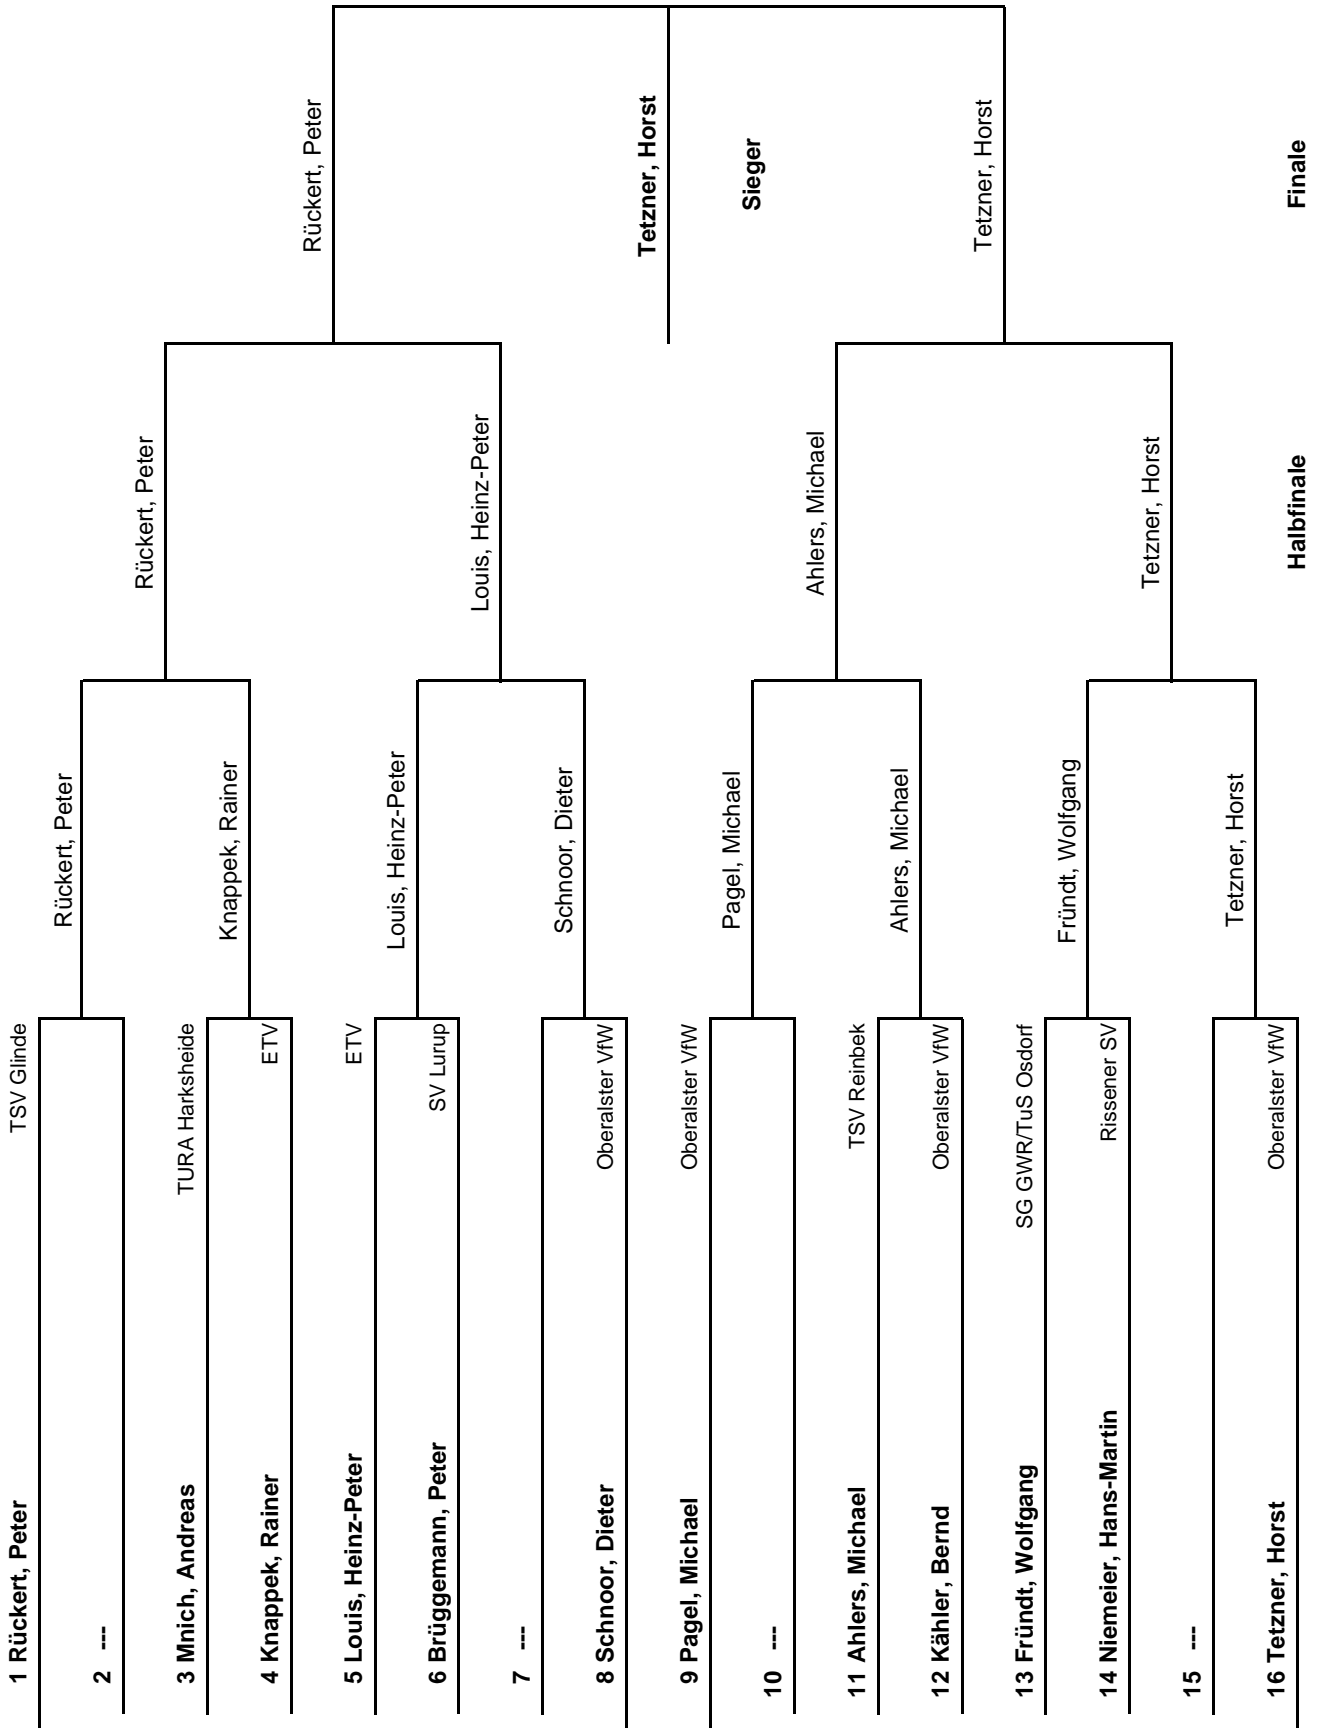

Herren Einzel S50 A

Spiel um Platz 3-5		1	2	3	Sätze	Spiele	Punkte	Platz
1	Knappek, Rainer ETV	HEM	0 : 3	3 : 0	3 : 3	1 : 1		2
2	Pagel, Michael Oberalster VfW	3 : 0	HEM	2 : 3	5 : 3	1 : 1		1
3	Schnoor, Dieter Oberalster VfW	0 : 3	3 : 2	HEM	3 : 5	1 : 1		3

1. Runde:	2 - 3
2. Runde:	1 - 3
3. Runde:	1 - 2