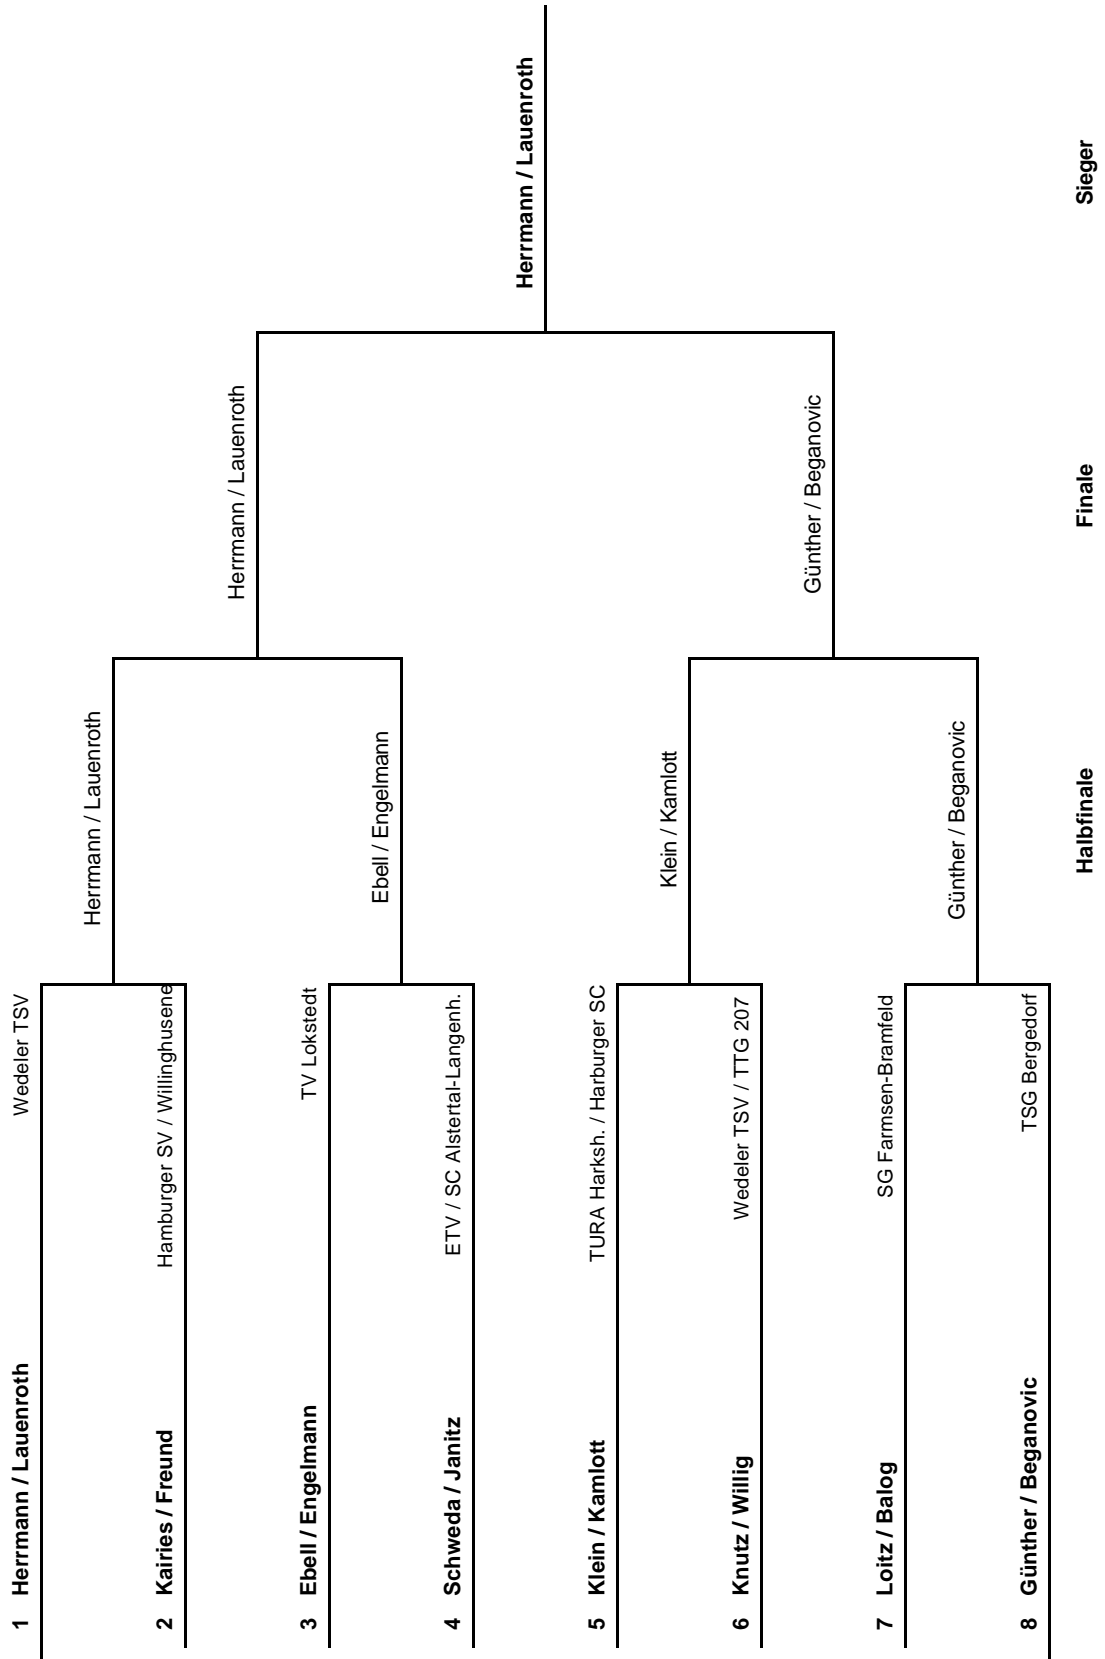

Damen Einzel S65

Tische 15+16 - ab 10:00 Uhr	Gruppe 1		1	2	3	4	5	Sätze	Spiele	Punkte	Platz	
	1	Niemeyer, Karin Oberalster VfW	HEM	3 : 1	3 : 1	3 : 2	3 : 1	12 : 5	4 : 0			1
	2	Lieske, Ingrid FC Voran Ohe	1 : 3	HEM	3 : 0	3 : 1	3 : 0	10 : 4	3 : 1			2
	3	Heuer, Minni BSV 19	1 : 3	0 : 3	HEM	3 : 1	2 : 3	6 : 10	1 : 3			4
	4	Bielfeldt, Ingrid ETV	2 : 3	1 : 3	1 : 3	HEM	2 : 3	6 : 12	0 : 4			5
	5	Manthey, Ellen Farmsen-Bramfeld	1 : 3	0 : 3	3 : 2	3 : 2	HEM	7 : 10	2 : 2			3

1. Runde:	2 - 5	3 - 4
2. Runde:	1 - 5	2 - 4
3. Runde:	1 - 4	2 - 3
4. Runde:	1 - 3	4 - 5
5. Runde:	1 - 2	3 - 5