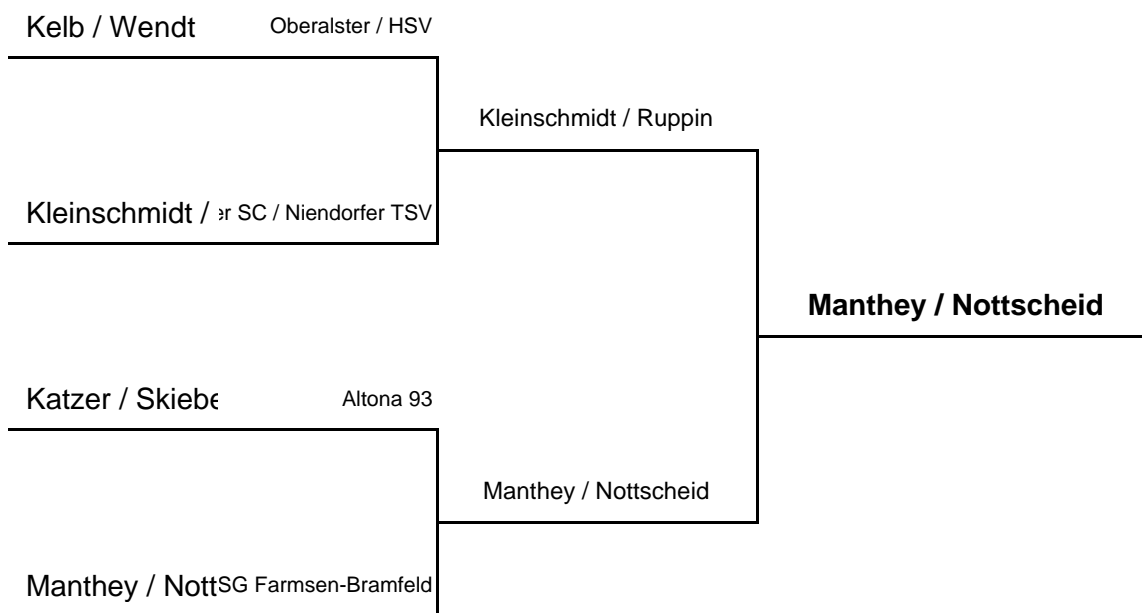

Herren Doppel S65

Tisch 7 - 15:30 Uhr	Gruppe 1		1	2	3	Sätze	Spiele	Punkte	Platz	
	1	Kelb / Wendt	Oberalster VfW / Hamburger SV	HEM	3 : 0	3 : 0	6 : 0	2 : 0		1
	2	Katzer / Skiebe	Altona 93	0 : 3	HEM	3 : 2	3 : 5	1 : 1		2
	3	Bollo / Wolter	DSC Hanseat / TTG 207	0 : 3	2 : 3	HEM	2 : 6	0 : 2		3

Tisch 8 - 15:30 Uhr	Gruppe 2		1	2	3	Sätze	Spiele	Punkte	Platz	
	1	Kleinschmidt / Ruppin	Harburger SC / Niendorfer TSV	HEM	2 : 3	3 : 1	5 : 4	1 : 1		2
	2	Manthey / Nottscheid	SG Farmsen-Bramf.	3 : 2	HEM	3 : 0	6 : 2	2 : 0		1
	3	Herold / Hellmuth	TSC Wellingsbüttel / Rahlstedter TC	1 : 3	0 : 3	HEM	1 : 6	0 : 2		3

1. Runde:	2 - 3
2. Runde:	1 - 3
3. Runde:	1 - 2