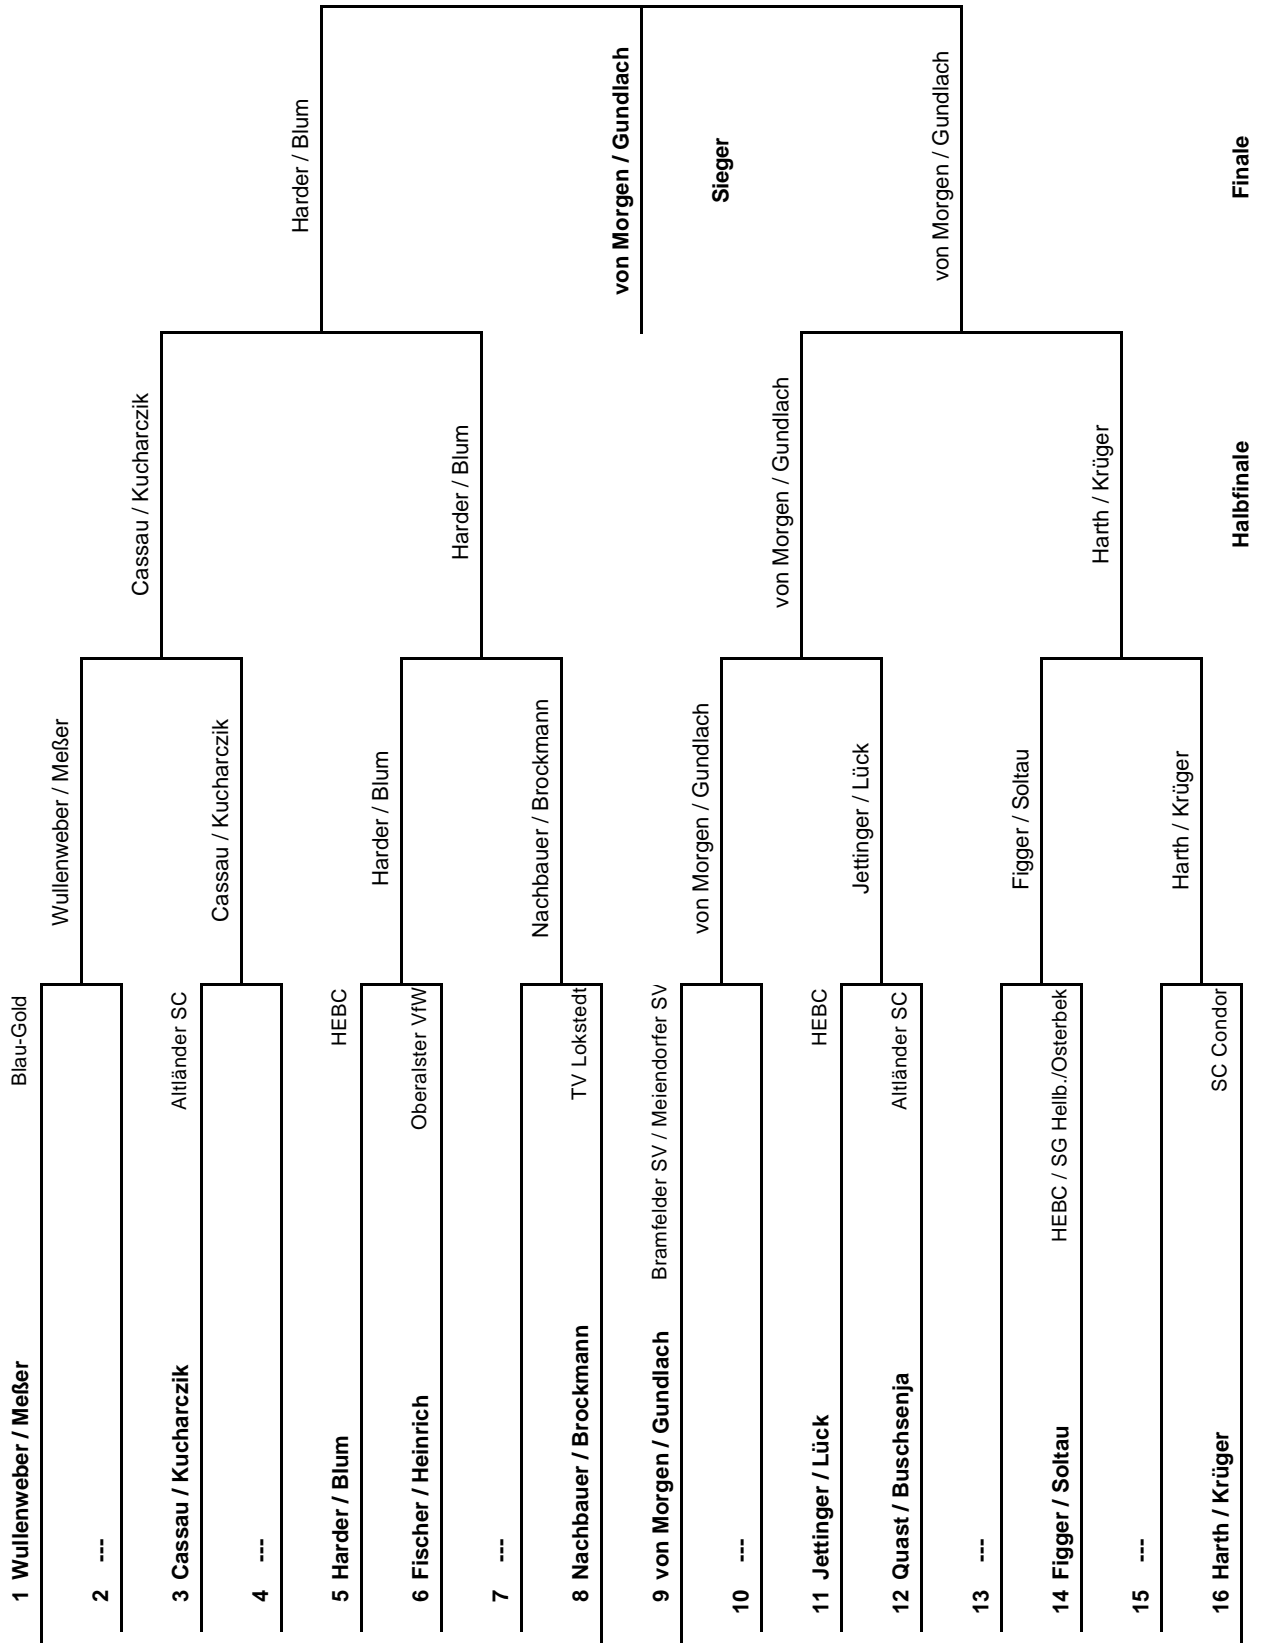

Vorrundengruppen Damen Einzel S50

Tisch 12 - Beginn 10 Uhr	Gruppe 1		1	2	3	4	Sätze	Spiele	Punkte	Platz
	1	Meyer, Vera TTC Neuenfelde	HEM	1 : 3	3 : 0	3 : 0	7 : 3	2 : 1		2
	2	Brüggmann, Angelika SC Urania	3 : 1	HEM	3 : 1	3 : 2	9 : 4	3 : 0		1
	3	Bock, Ute Wedeler TSC	0 : 3	1 : 3	HEM	3 : 2	4 : 8	1 : 2		3
	4	Wolkenhauer, Anneliese TTC Neuenf.	0 : 3	2 : 3	2 : 3	HEM	4 : 9	0 : 3		4

Tisch 13 - Beginn 10 Uhr	Gruppe 2		1	2	3	4	Sätze	Spiele	Punkte	Platz
	1	Knutz, Monika Wedeler TSV	HEM	2 : 3	2 : 3	:	4 : 6	0 : 2		3
	2	Liedtke, Christa TTC Neuenfelde	3 : 2	HEM	0 : 3	:	3 : 5	1 : 1		2
	3	Hyttek, Andrea Niendorfer TSV	3 : 2	3 : 0	HEM	:	6 : 2	2 : 0		1
	4		:	:	:	HEM	:	:		

Tisch 13 - Beginn 10 Uhr	Gruppe 3		1	2	3	4	Sätze	Spiele	Punkte	Platz
	1	Staab, Renate SG Farmsen-Bramfeld	HEM	3 : 0	2 : 3	:	5 : 3	1 : 1		1
	2	Wickborn, Brigitte BSV 19	0 : 3	HEM	3 : 0	:	3 : 3	1 : 1		2
	3	Gerdau, Annegret TTC Neuenfelde	3 : 2	0 : 3	HEM	:	3 : 5	1 : 1		3
	4		:	:	:	HEM	:	:		

1. Runde:	1 - 4	2 - 3
2. Runde:	1 - 3	2 - 4
3. Runde:	1 - 2	3 - 4