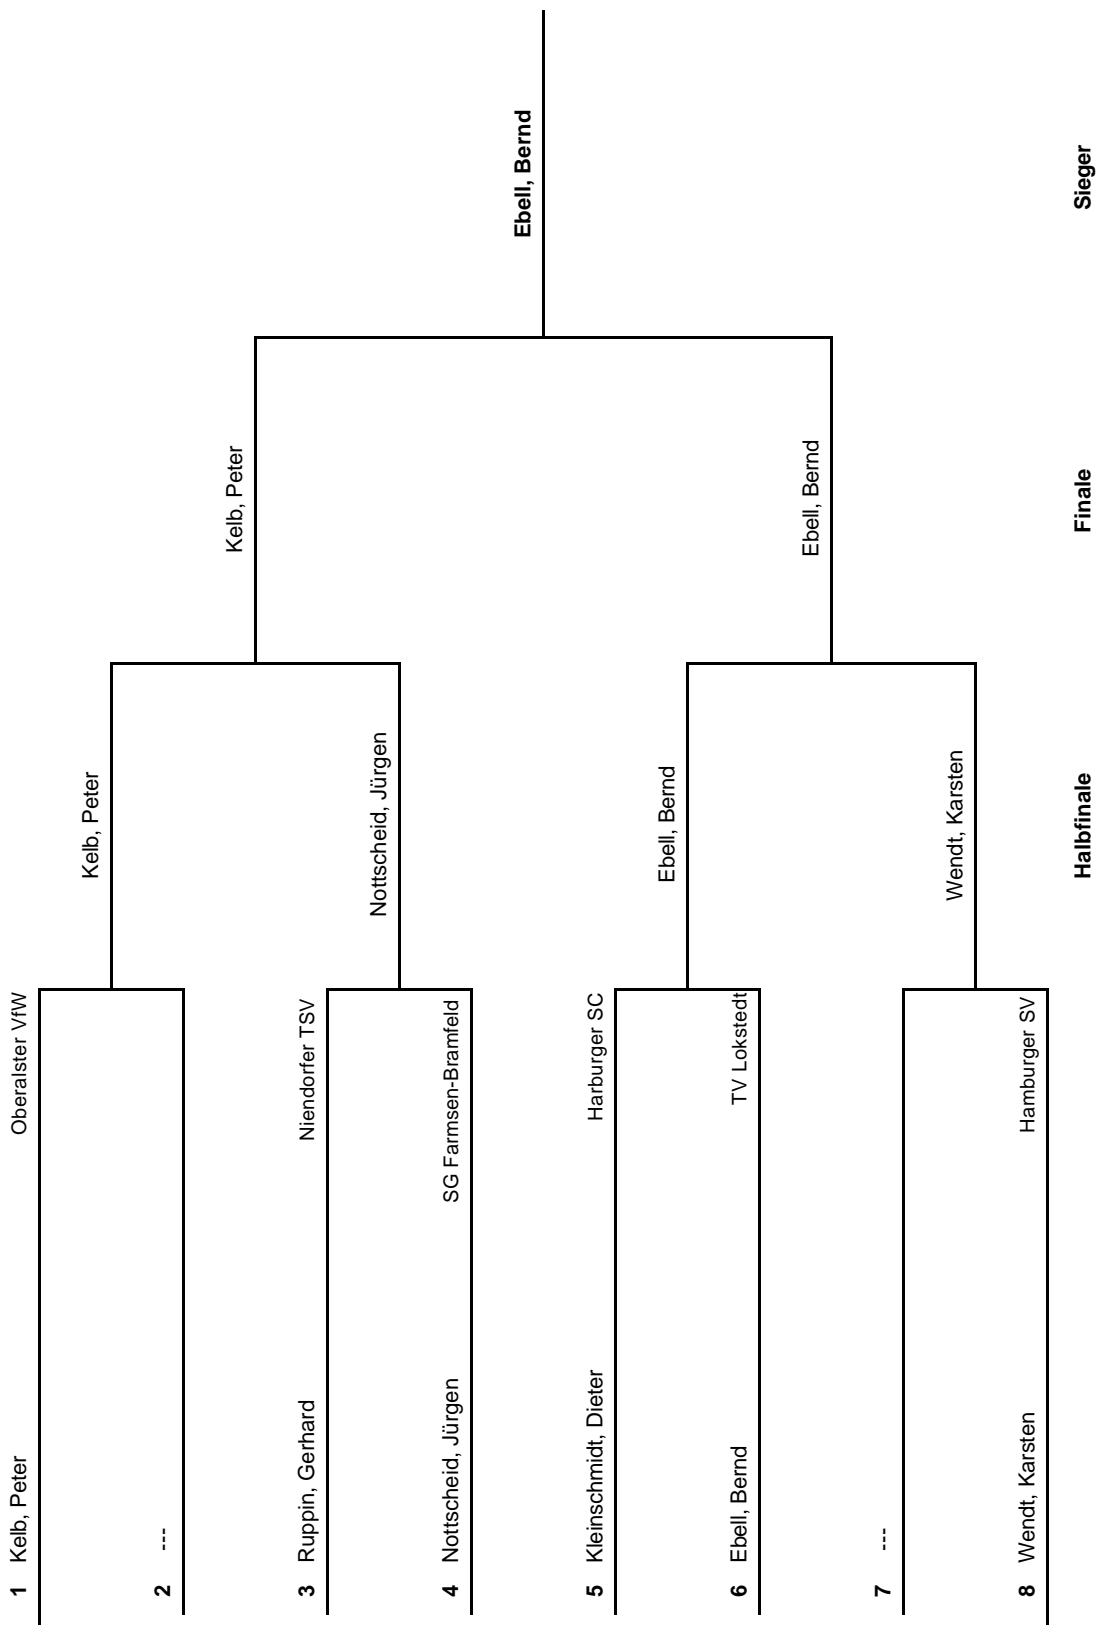

Herren Doppel S65

Tisch 7 - 15:30 Uhr	Gruppe 1		1	2	3	Sätze	Spiele	Punkte	Platz	
	1	Kelb / Wendt	Oberalster VfW / Hamburger SV	HEM	3 : 0	3 : 0	6 : 0	2 : 0		1
	2	Katzer / Skiebe	Altona 93	0 : 3	HEM	3 : 2	3 : 5	1 : 1		2
	3	Bollo / Wolter	DSC Hanseat / TTG 207	0 : 3	2 : 3	HEM	2 : 6	0 : 2		3

Tisch 8 - 15:30 Uhr	Gruppe 2		1	2	3	Sätze	Spiele	Punkte	Platz	
	1	Kleinschmidt / Ruppin	Harburger SC / Niendorfer TSV	HEM	2 : 3	3 : 1	5 : 4	1 : 1		2
	2	Manthey / Nottscheid	SG Farmsen-Bramf.	3 : 2	HEM	3 : 0	6 : 2	2 : 0		1
	3	Herold / Hellmuth	TSC Wellingsbüttel / Rahlstedter TC	1 : 3	0 : 3	HEM	1 : 6	0 : 2		3

1. Runde:	2 - 3
2. Runde:	1 - 3
3. Runde:	1 - 2