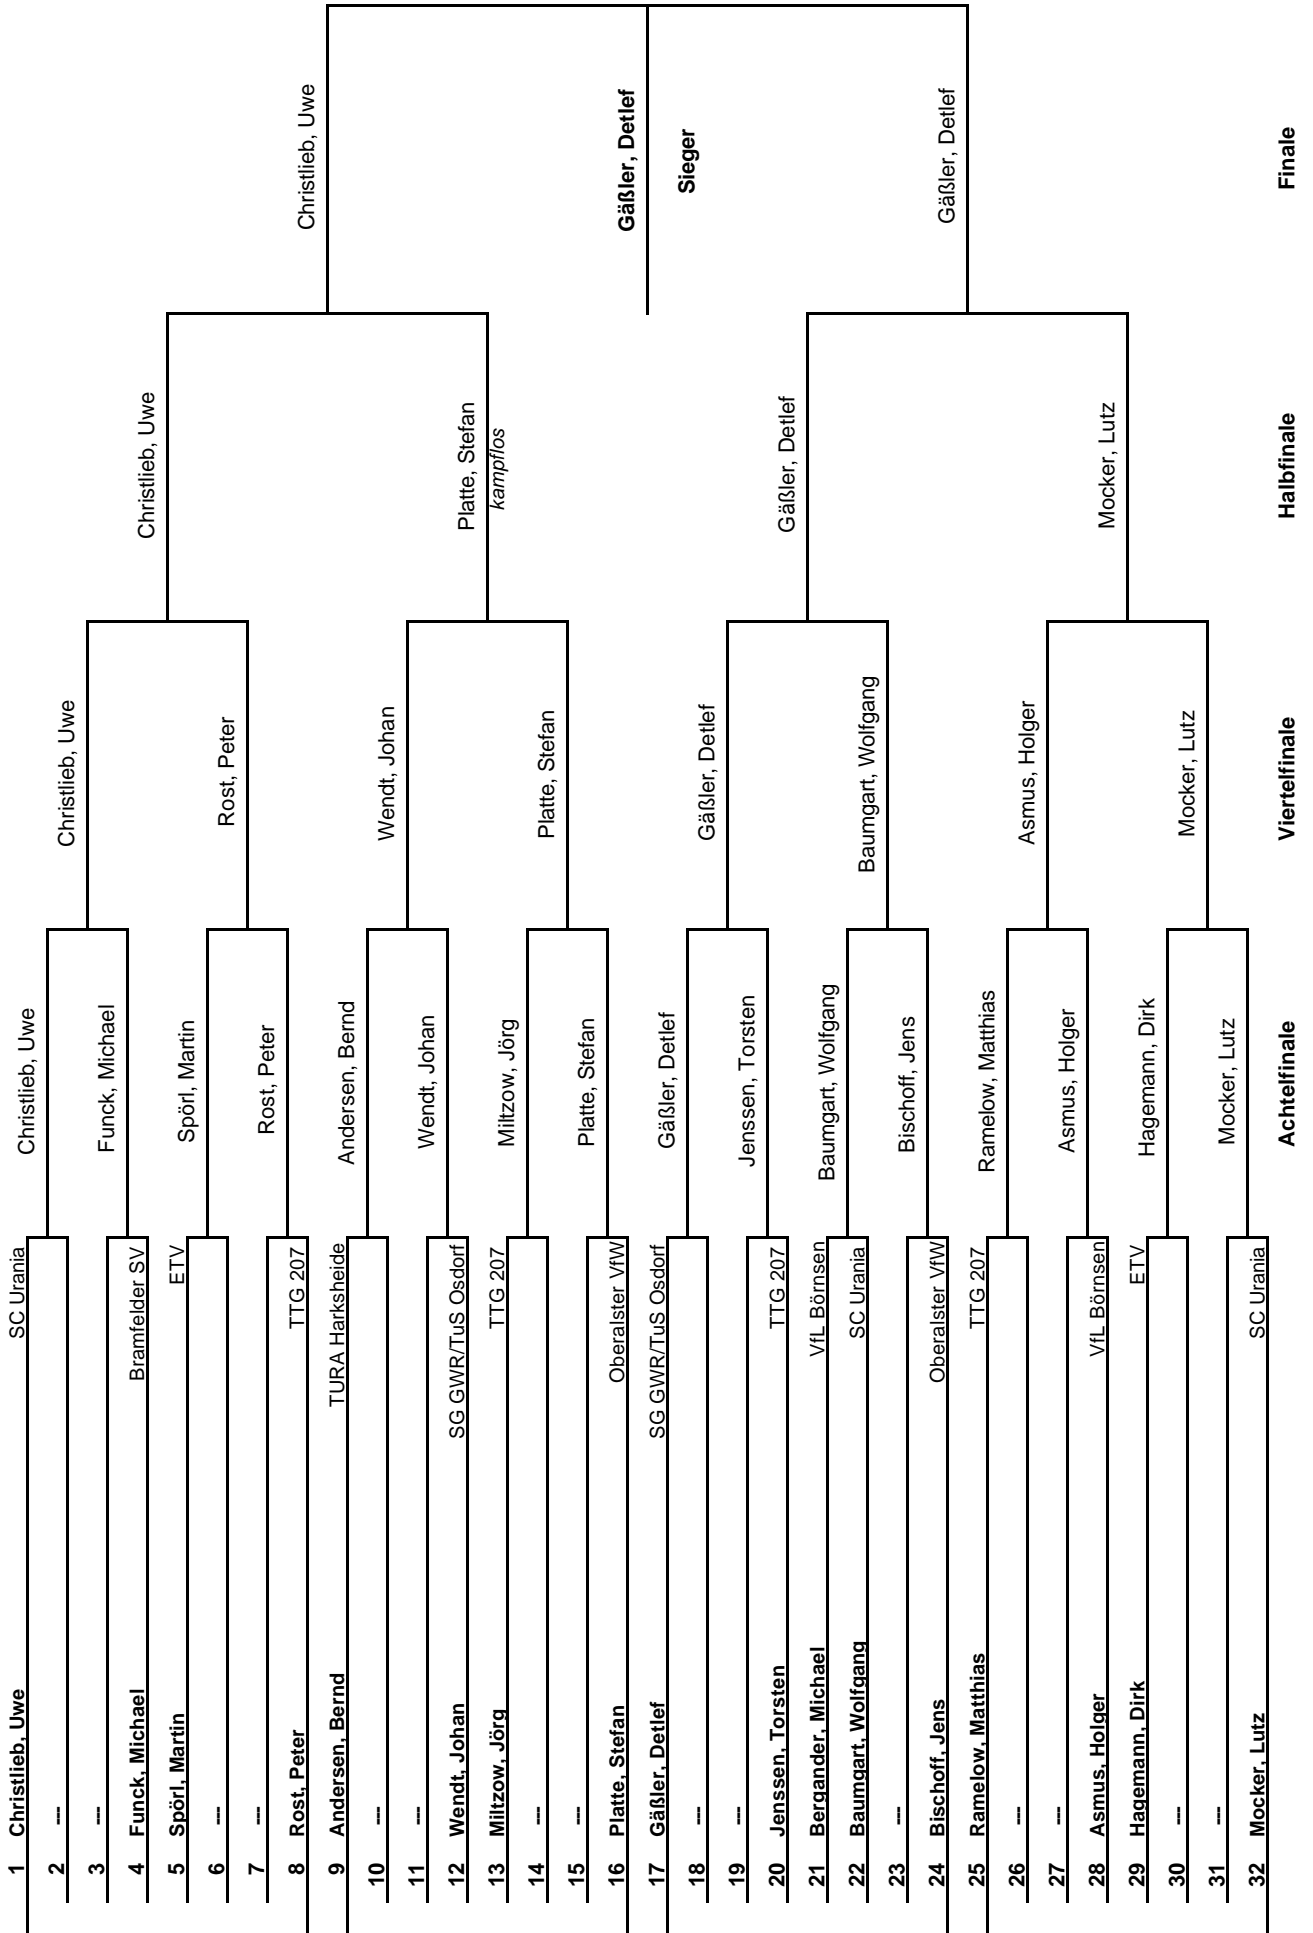

Vorrundengruppen Herren Einzel S40 A

Tisch 6 - Beginn 10 Uhr	Gruppe 6 "Klasse A"			1	2	3	4	Sätze	Spiele	Punkte	Platz
	1	Bischoff, Jens	Oberalster VfW	HEM	3 : 0	3 : 0	:	6 : 0	2 : 0		1
	2	Ploeger, Sven	Bramfelder SV	0 : 3	HEM	1 : 3	:	1 : 6	0 : 2		3
	3	Spörl, Martin	ETV	0 : 3	3 : 1	HEM	:	3 : 4	1 : 1		2
	4			:	:	:	HEM	:	:		

Tisch 7 - Beginn 10 Uhr	Gruppe 7 "Klasse A"			1	2	3	4	Sätze	Spiele	Punkte	Platz
	1	Gäßler, Detlef	SG GWR/TuS Osdorf	HEM	3 : 1	3 : 0	:	6 : 1	2 : 0		1
	2	Baumgart, Wolfgang	SC Urania	1 : 3	HEM	3 : 2	:	4 : 5	1 : 1		2
	3	Bühling, Dieter	Niendorfer SV	0 : 3	2 : 3	HEM	:	2 : 6	0 : 2		3
	4			:	:	:	HEM	:	:		

Tisch 8 - Beginn 10 Uhr	Gruppe 8 "Klasse A"			1	2	3	4	Sätze	Spiele	Punkte	Platz
	1	Rost, Peter	TTG 207	HEM	2 : 3	3 : 0	3 : 2	8 : 5	2 : 1		1
	2	Nowak, Andreas	BSV 19	3 : 2	HEM	1 : 3	3 : 1	7 : 6	2 : 1		3
	3	Pein, Rüdiger	SV Eidelstedt	0 : 3	3 : 1	HEM	3 : 0	6 : 4	2 : 1		2
	4	Schröder, Andreas	ETV	2 : 3	1 : 3	0 : 3	HEM	3 : 9	0 : 3		4

Tisch 9 - Beginn 10 Uhr	Gruppe 9 "Klasse A"			1	2	3	4	Sätze	Spiele	Punkte	Platz
	1	Nowak, Manfred	SC Urania	HEM	0 : 3	1 : 3	:	1 : 6	0 : 2		3
	2	Asmus, Holger	VfL Börnsen	3 : 0	HEM	1 : 3	:	4 : 3	1 : 1		2
	3	Wendt, Johan	SG GWR/TuS Osdorf	3 : 1	3 : 1	HEM	:	6 : 2	2 : 0		1
	4			:	:	:	HEM	:	:		

1. Runde:	1 - 4	2 - 3
2. Runde:	1 - 3	2 - 4
3. Runde:	1 - 2	3 - 4