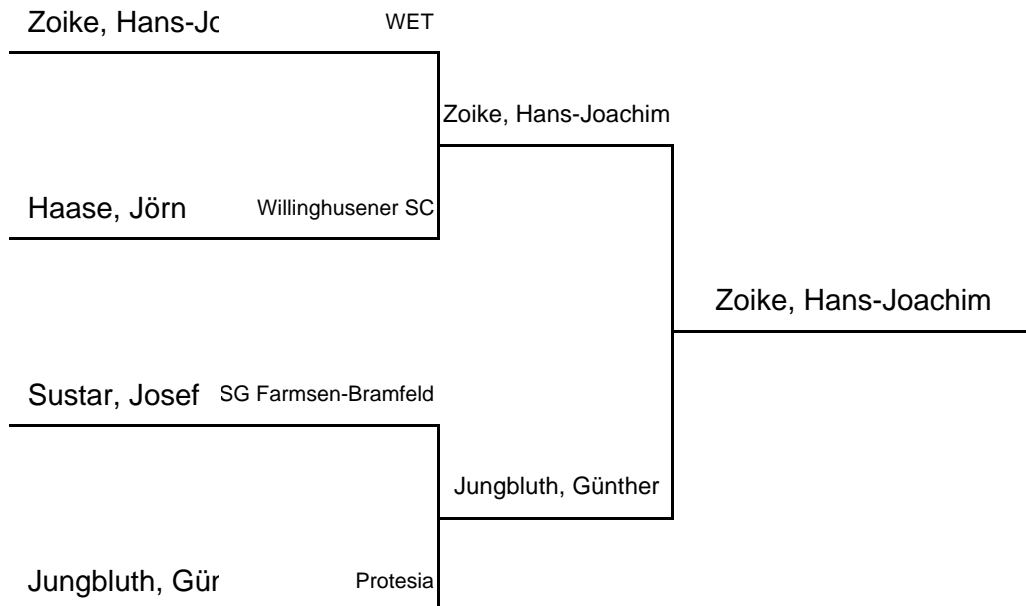

1. Runde:	1 - 4	2 - 3
2. Runde:	1 - 3	2 - 4
3. Runde:	1 - 2	3 - 4

Herren Einzel S75

Mitrowan, Manfred

Hamburger SV

Seidensticker, Werner

Niendorfer TSV

Mitrowan, Manfred