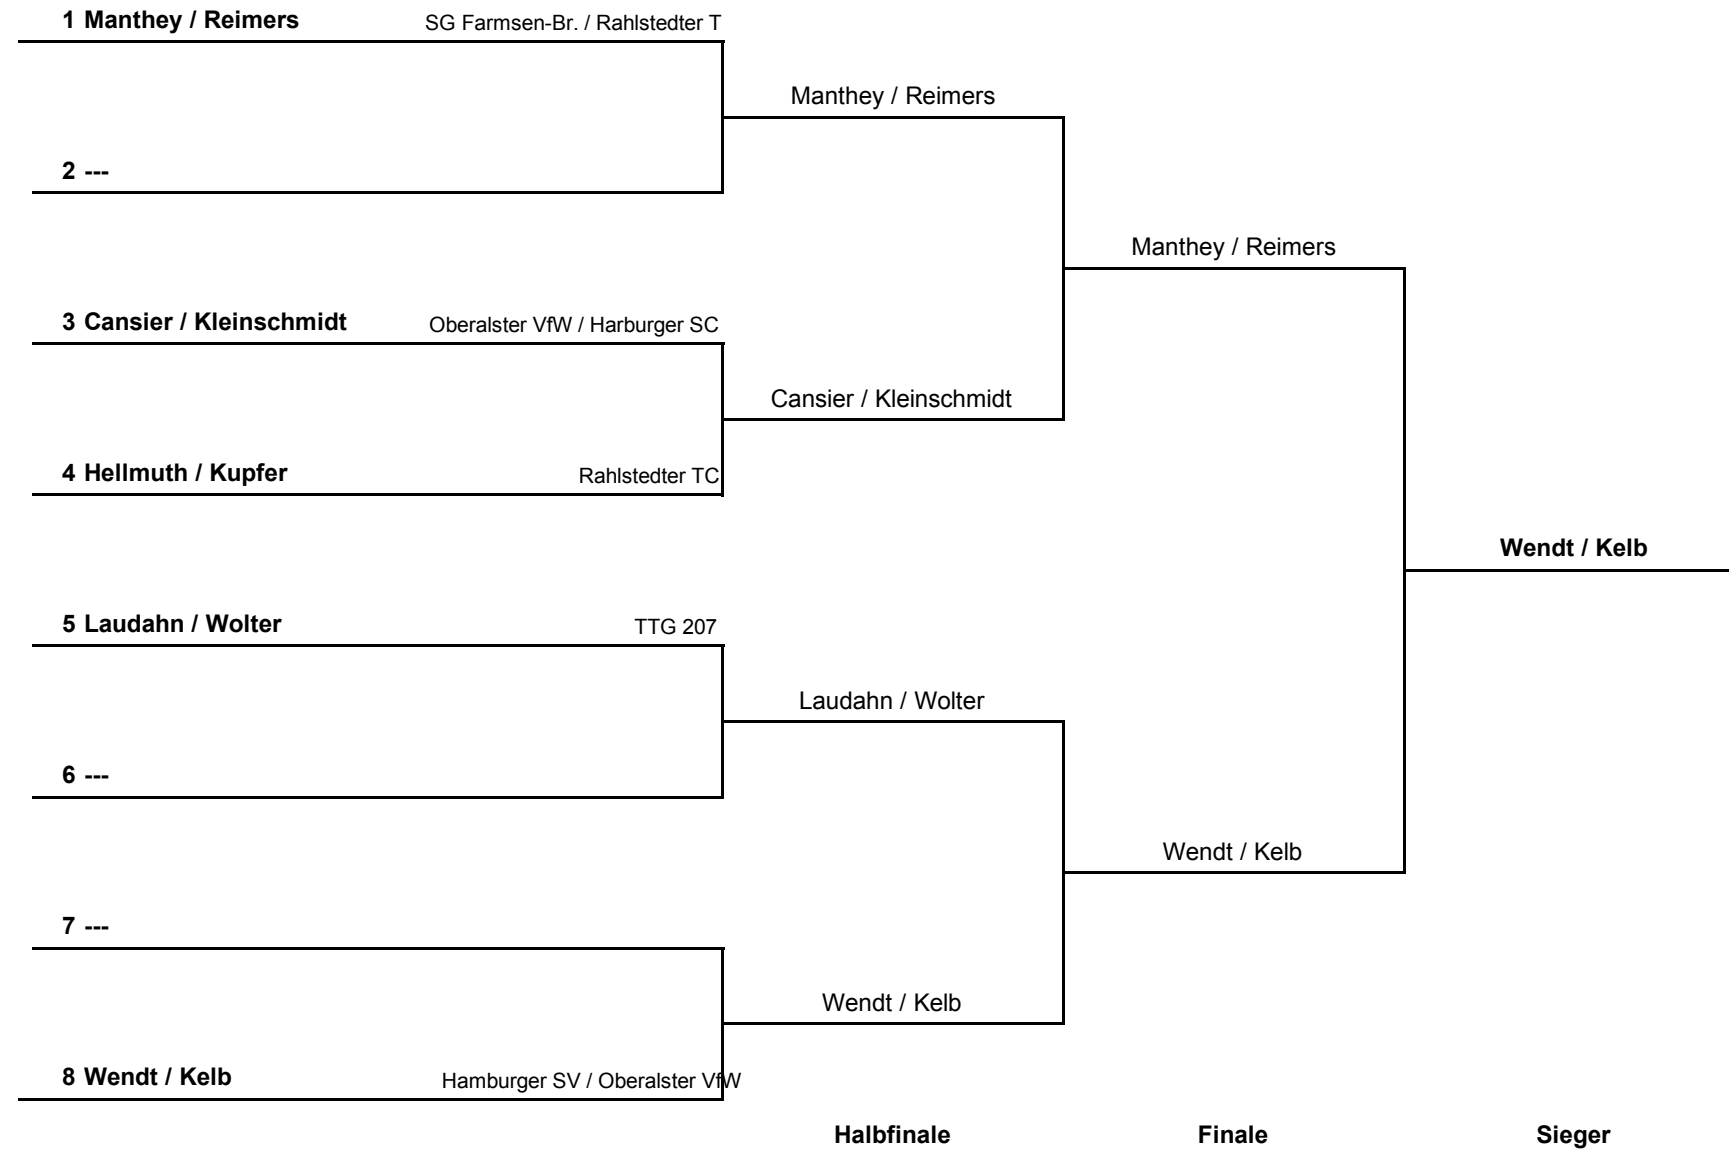

Herren Doppel S70 A

HEM 2011