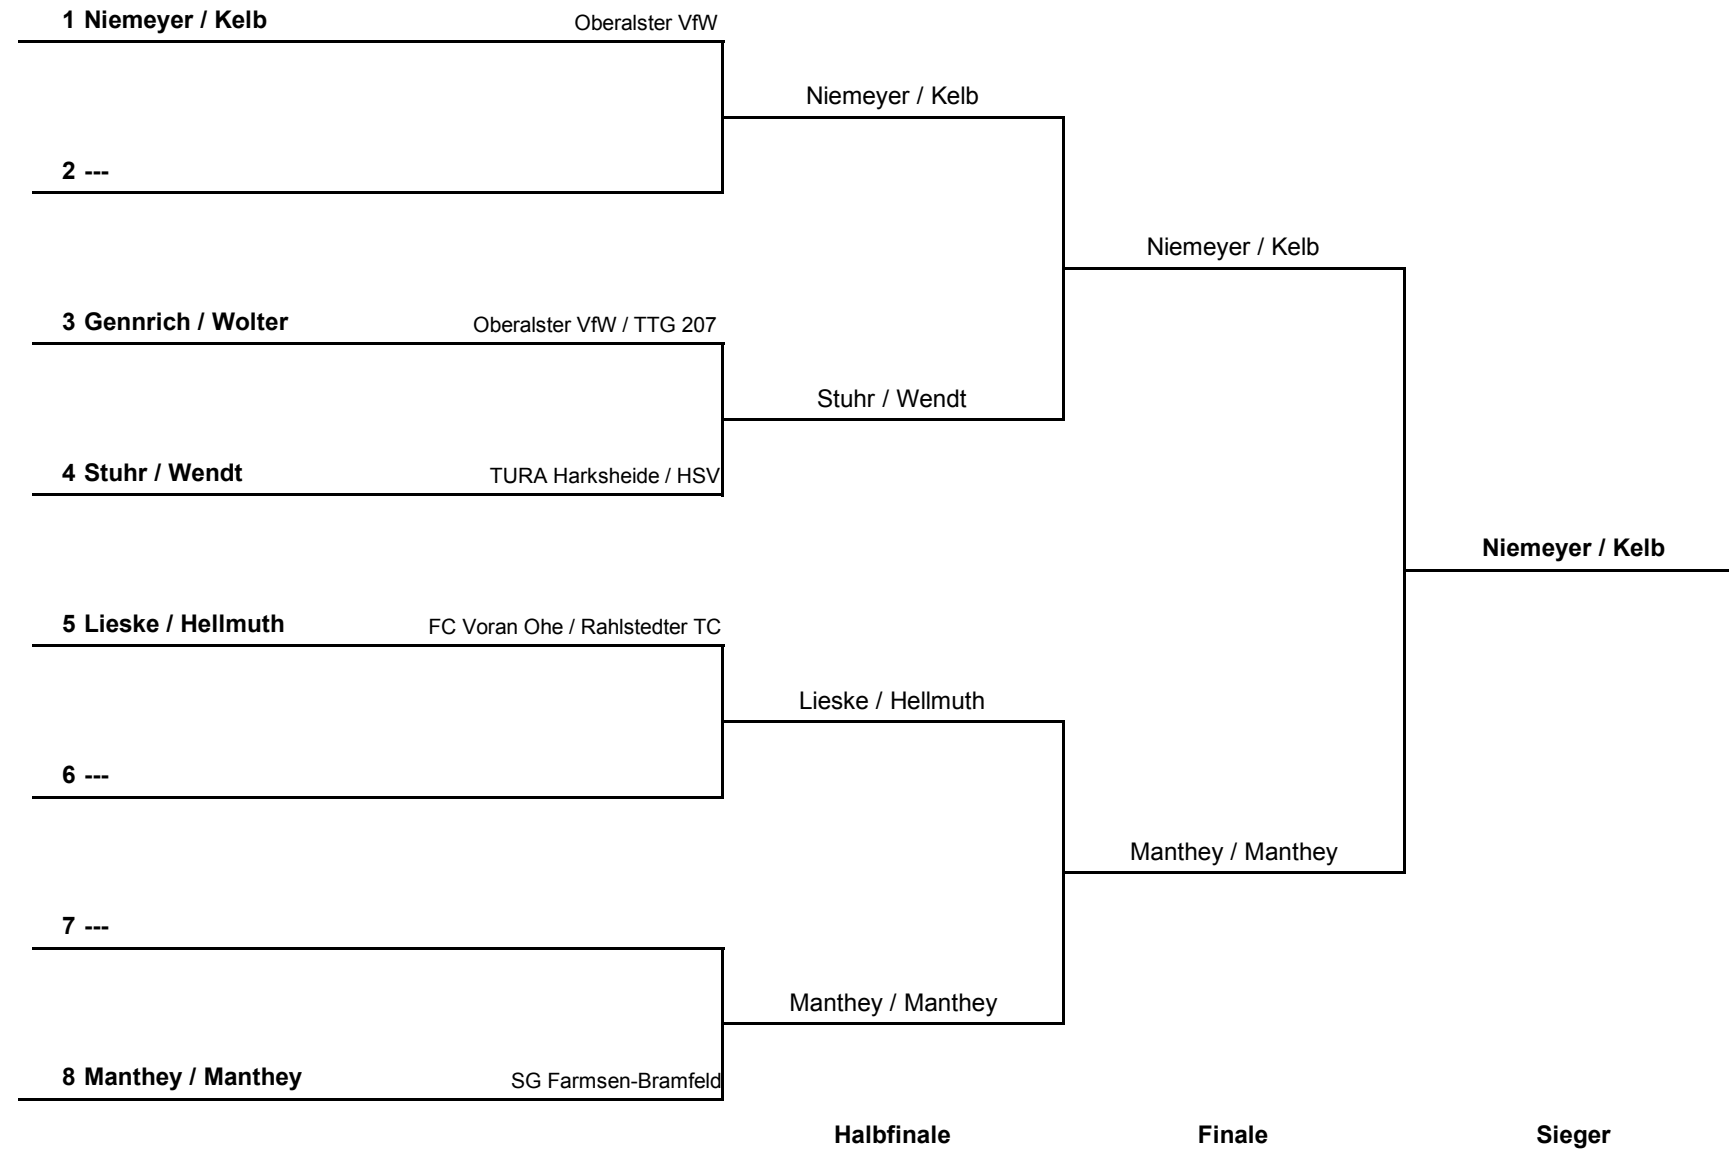

1. Runde:	1 - 4	2 - 3
2. Runde:	1 - 3	2 - 4
3. Runde:	1 - 2	3 - 4

Finalgruppe Herren Einzel S70 A

HEM 2011

Herren Doppel S70 A

HEM 2011

Gemischtes Doppel S70 A

HEM 2011

Damen Einzel S70 A