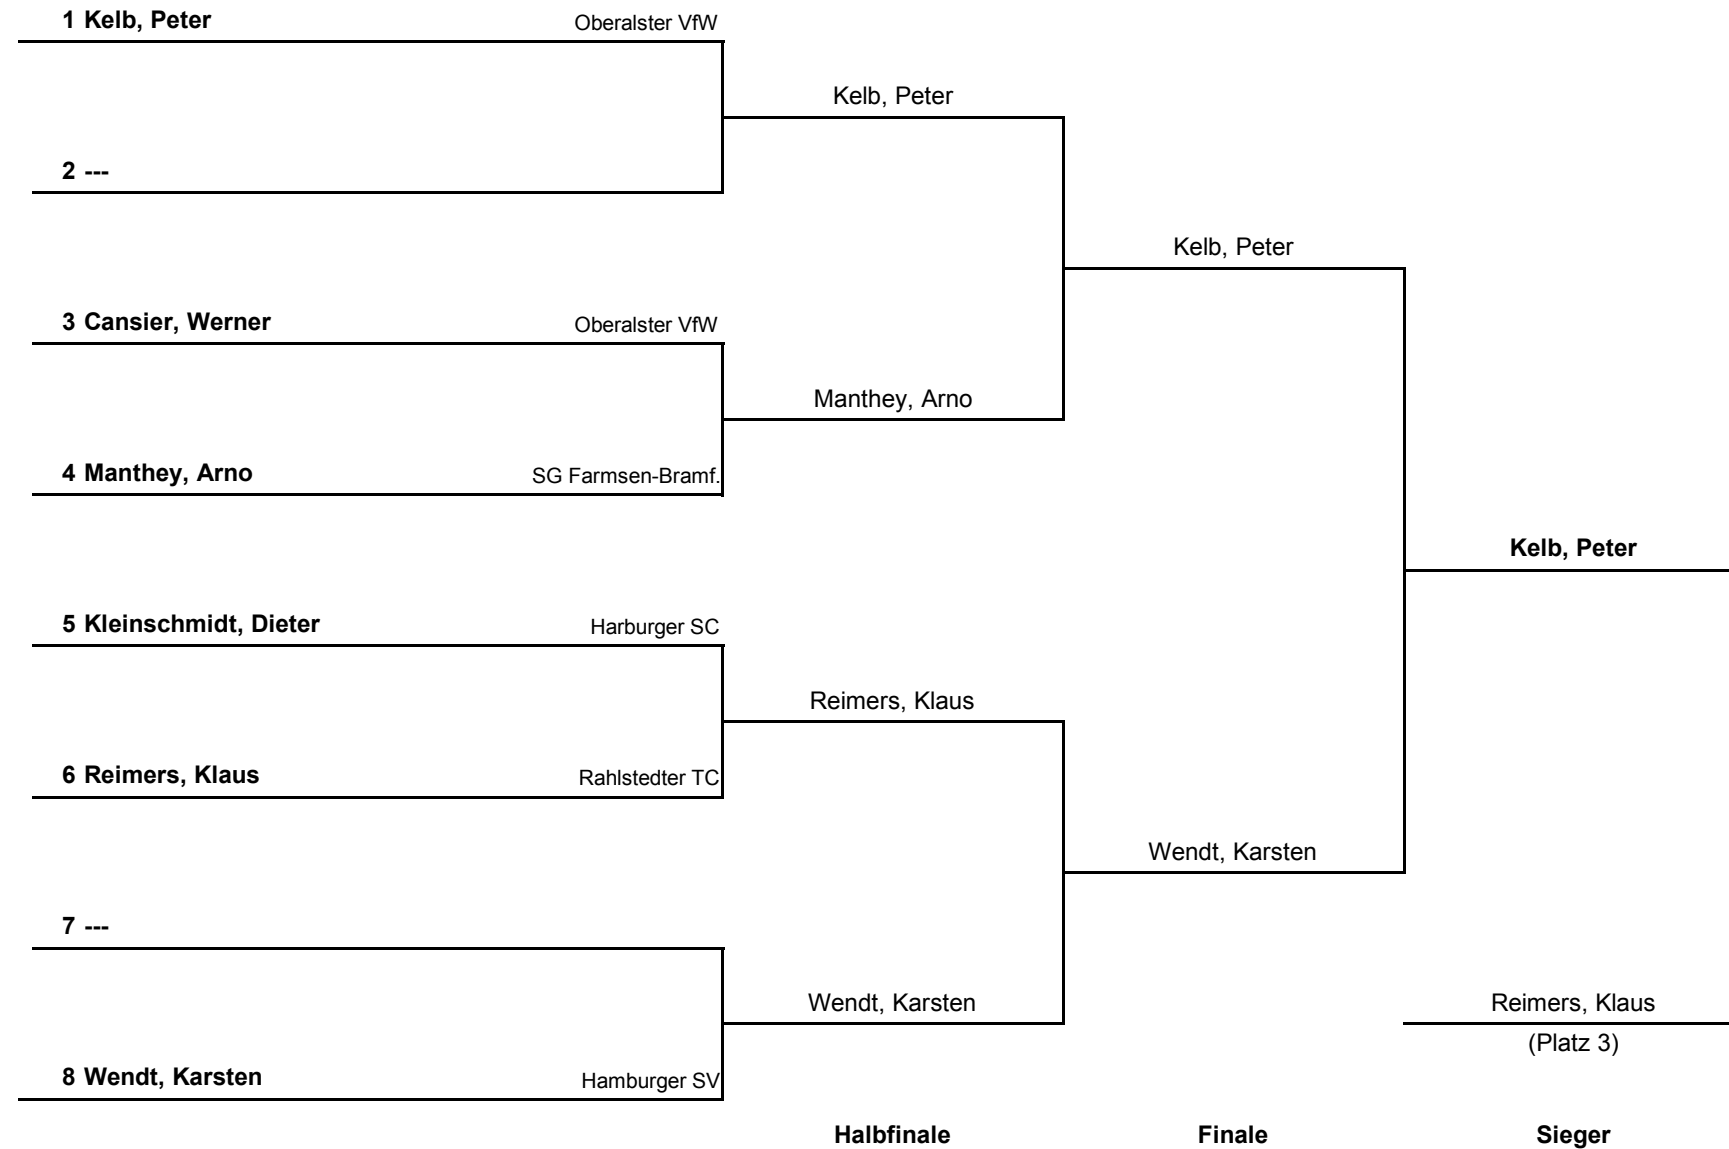

Vorrundengruppen Herren Einzel S70 A

HEM 2011

🏆 Gruppe 1			1	2	3	4	Sätze	Spiele	Platz
1	Kelb, Peter	Oberalster VfW		3 : 0	3 : 0	:	6 : 0	2 : 0	1.
2	Mack, Gerhard	TV Lokstedt	0 : 3		1 : 3	:	1 : 6	0 : 2	3.
3	Reimers, Klaus	Rahlstedter TC	0 : 3	3 : 1		:	3 : 4	1 : 1	2.
4	---		:	:	:		:	:	

🏆 Gruppe 2			1	2	3	4	Sätze	Spiele	Platz
1	Manthey, Arno	SG Farmsen-Br.		0 : 3	3 : 2	3 : 0	6 : 5	2 : 1	2.
2	Wendt, Karsten	Hamburger SV	3 : 0		3 : 1	3 : 0	9 : 1	3 : 0	1.
3	Wolter, Helmut	TTG 207	2 : 3	1 : 3		3 : 0	6 : 6	1 : 2	3.
4	Hellmuth, Hans-Joachim	Rahlstedter TC	0 : 3	0 : 3	0 : 3		0 : 9	0 : 3	4.

🏆 Gruppe 3			1	2	3	4	Sätze	Spiele	Platz
1	Kupfer, Gerhard	Rahlstedter TC		1 : 3	2 : 3	3 : 2	6 : 8	1 : 2	3.
2	Cansier, Werner	Oberalster VfW	3 : 1		1 : 3	3 : 2	7 : 6	2 : 1	2.
3	Kleinschmidt, Dieter	Harburger SC	3 : 2	3 : 1		3 : 2	9 : 5	3 : 0	1.
4	Laudahn, Claus	TTG 207	2 : 3	2 : 3	2 : 3		6 : 9	0 : 3	4.

1. Runde:	1 - 4	2 - 3
2. Runde:	1 - 3	2 - 4
3. Runde:	1 - 2	3 - 4

Finalgruppe Herren Einzel S70 A

HEM 2011