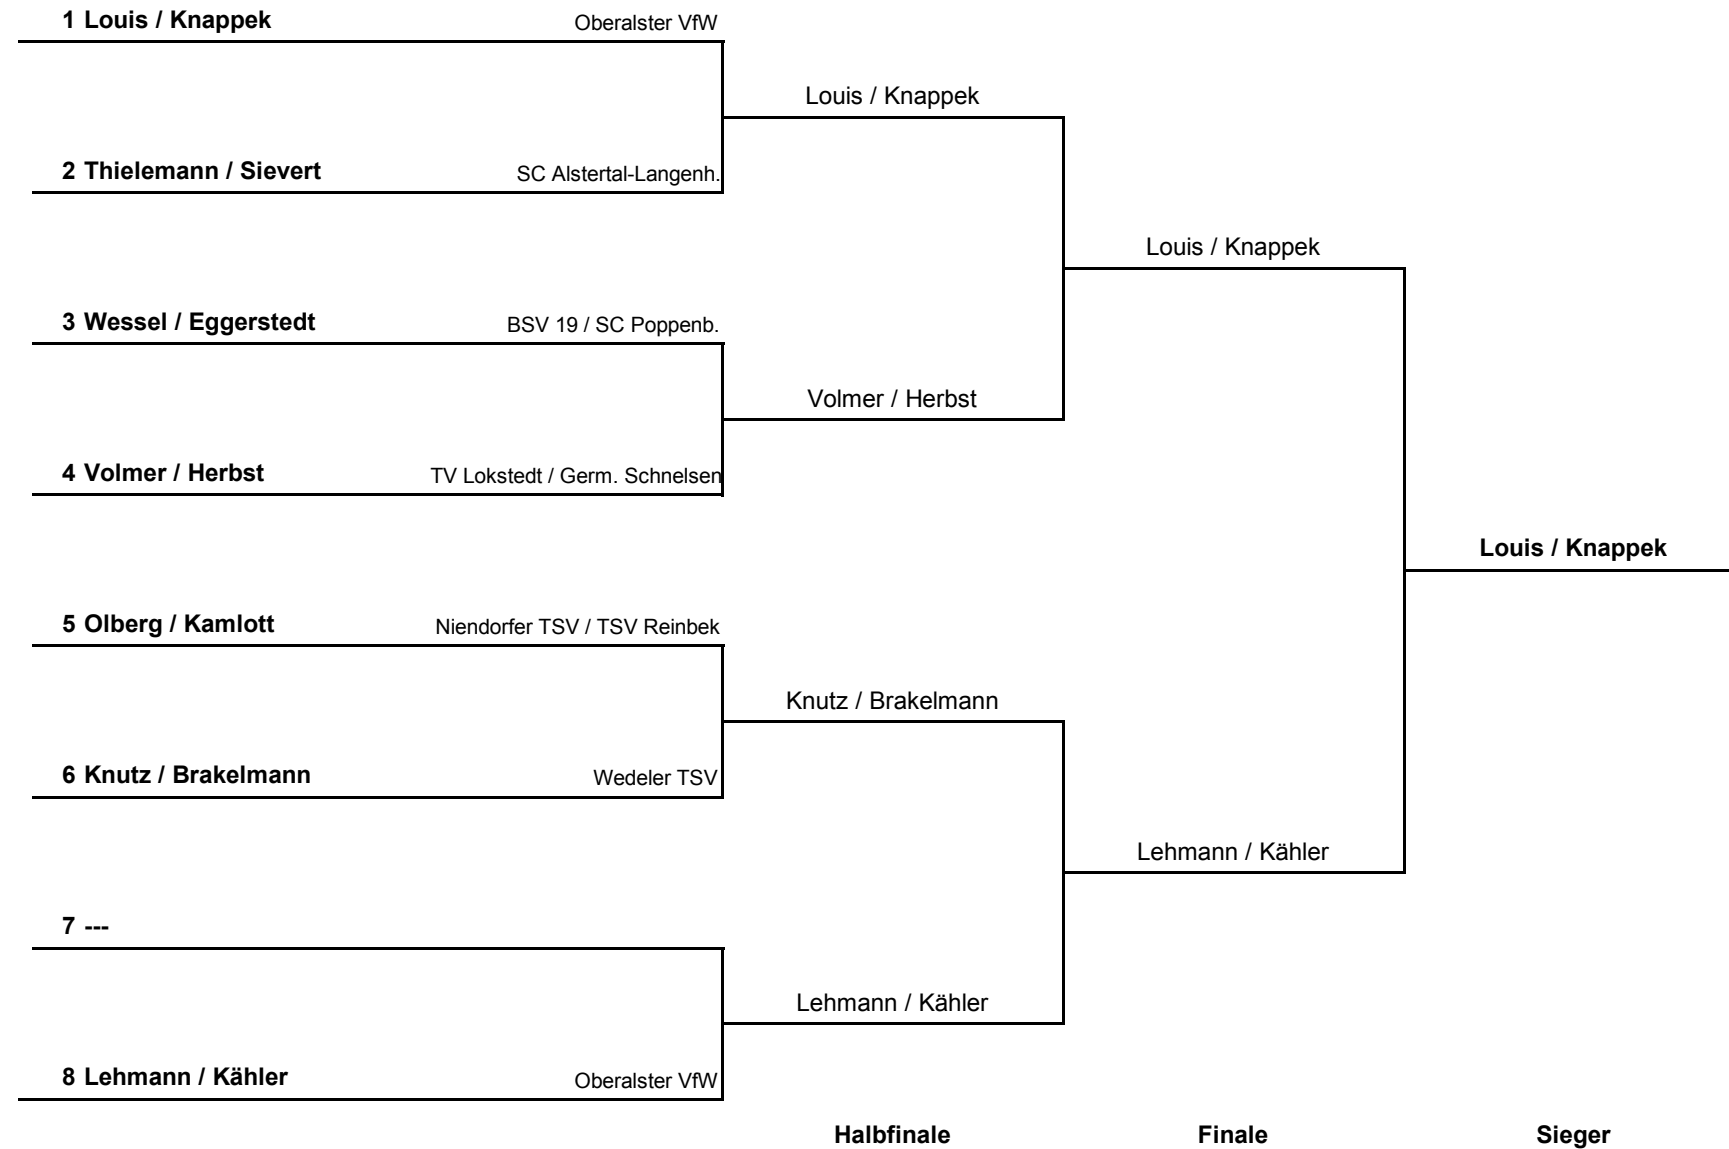

Herren Doppel S60 A

HEM 2011

Gemischtes Doppel S60 A

HEM 2011

Gruppe 1		1	2	3	4	Sätze	Spiele	Platz	
1	Staab / Kamlott	SG Farmsen-Bramfeld / TSV Reinbek		1 : 3	0 : 3	0 : 3	1 : 9	0 : 3	4.
2	Knutz / Louis	Wedeler TSV / Oberalster VfW	3 : 1		1 : 3	3 : 1	7 : 5	2 : 1	2.
3	Meyer / Knappek	TTC Neuenfelde / Oberalster VfW	3 : 0	3 : 1		3 : 1	9 : 2	3 : 0	1.
4	Wolckenhauer / Olberg	TTC Neuenfelde / Niendorfer TSV	3 : 0	1 : 3	1 : 3		5 : 6	1 : 2	3.

1. Runde:	1 - 4	2 - 3
2. Runde:	1 - 3	2 - 4
3. Runde:	1 - 2	3 - 4