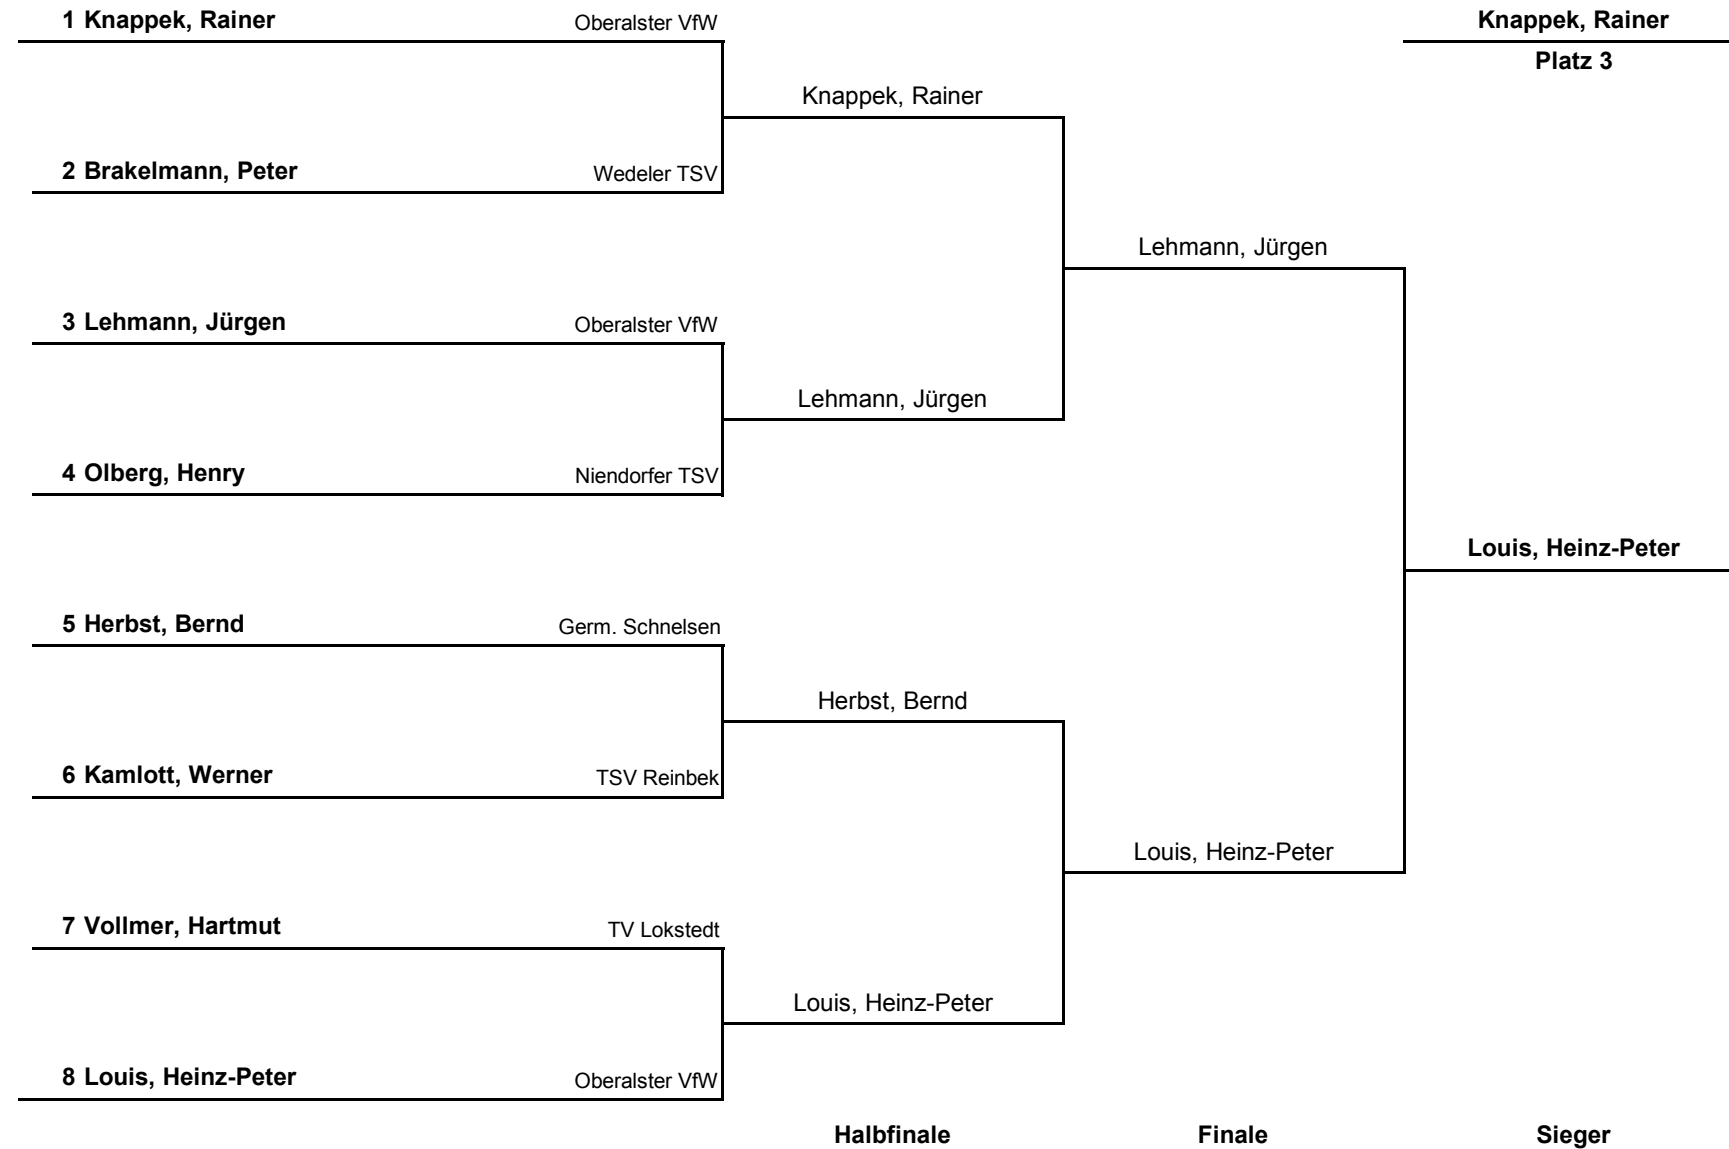

Vorrundengruppen Herren Einzel S60 A

HEM 2011

Gruppe 1		1	2	3	4	Sätze	Spiele	Platz
1	Lehmann, Jürgen Oberalster VfW		1 : 3	3 : 0	3 : 0	7 : 3	2 : 1	2.
2	Herbst, Bernd Germania Schnelsen	3 : 1		3 : 0	3 : 2	9 : 3	3 : 0	1.
3	Wessel, Peter BSV 19	0 : 3	0 : 3		3 : 2	3 : 8	1 : 2	3.
4	Knutz, Uwe Wedeler TSV	0 : 3	2 : 3	2 : 3		4 : 9	0 : 3	4.

Gruppe 2		1	2	3	4	Sätze	Spiele	Platz
1	Louis, Heinz-Peter Oberalster VfW		3 : 0	3 : 0	3 : 1	9 : 1	3 : 0	1.
2	Thielemann, Holger SC Alstertal-Langenh.	0 : 3		3 : 1	2 : 3	5 : 7	1 : 2	3.
3	Eggerstedt, Werner SC Poppenbüttel	0 : 3	1 : 3		2 : 3	3 : 9	0 : 3	4.
4	Brakelmann, Peter Wedeler TSV	1 : 3	3 : 2	3 : 2		7 : 7	2 : 1	2.

Gruppe 3		1	2	3	4	Sätze	Spiele	Platz
1	Kähler, Bernd Oberalster VfW		2 : 3	0 : 3	:	2 : 6	0 : 2	3.
2	Kamlott, Werner TSV Reinbek	3 : 2		0 : 3	:	3 : 5	1 : 1	2.
3	Olberg, Henry Niendorfer TSV	3 : 0	3 : 0		:	6 : 0	2 : 0	1.
4	---	:	:	:		:	:	

Gruppe 4		1	2	3	4	Sätze	Spiele	Platz
1	Knappek, Rainer Oberalster VfW		3 : 0	3 : 0	:	6 : 0	2 : 0	1.
2	Volmer, Hartmut TV Lokstedt	0 : 3		3 : 0	:	3 : 3	1 : 1	2.
3	Sievert, Manfred SC Alstertal-Langenh.	0 : 3	0 : 3		:	0 : 6	0 : 2	3.
4	---	:	:	:		:	:	

1. Runde:	1 - 4	2 - 3
2. Runde:	1 - 3	2 - 4
3. Runde:	1 - 2	3 - 4

Finalrunde Herren Einzel S60 A

HEM 2011