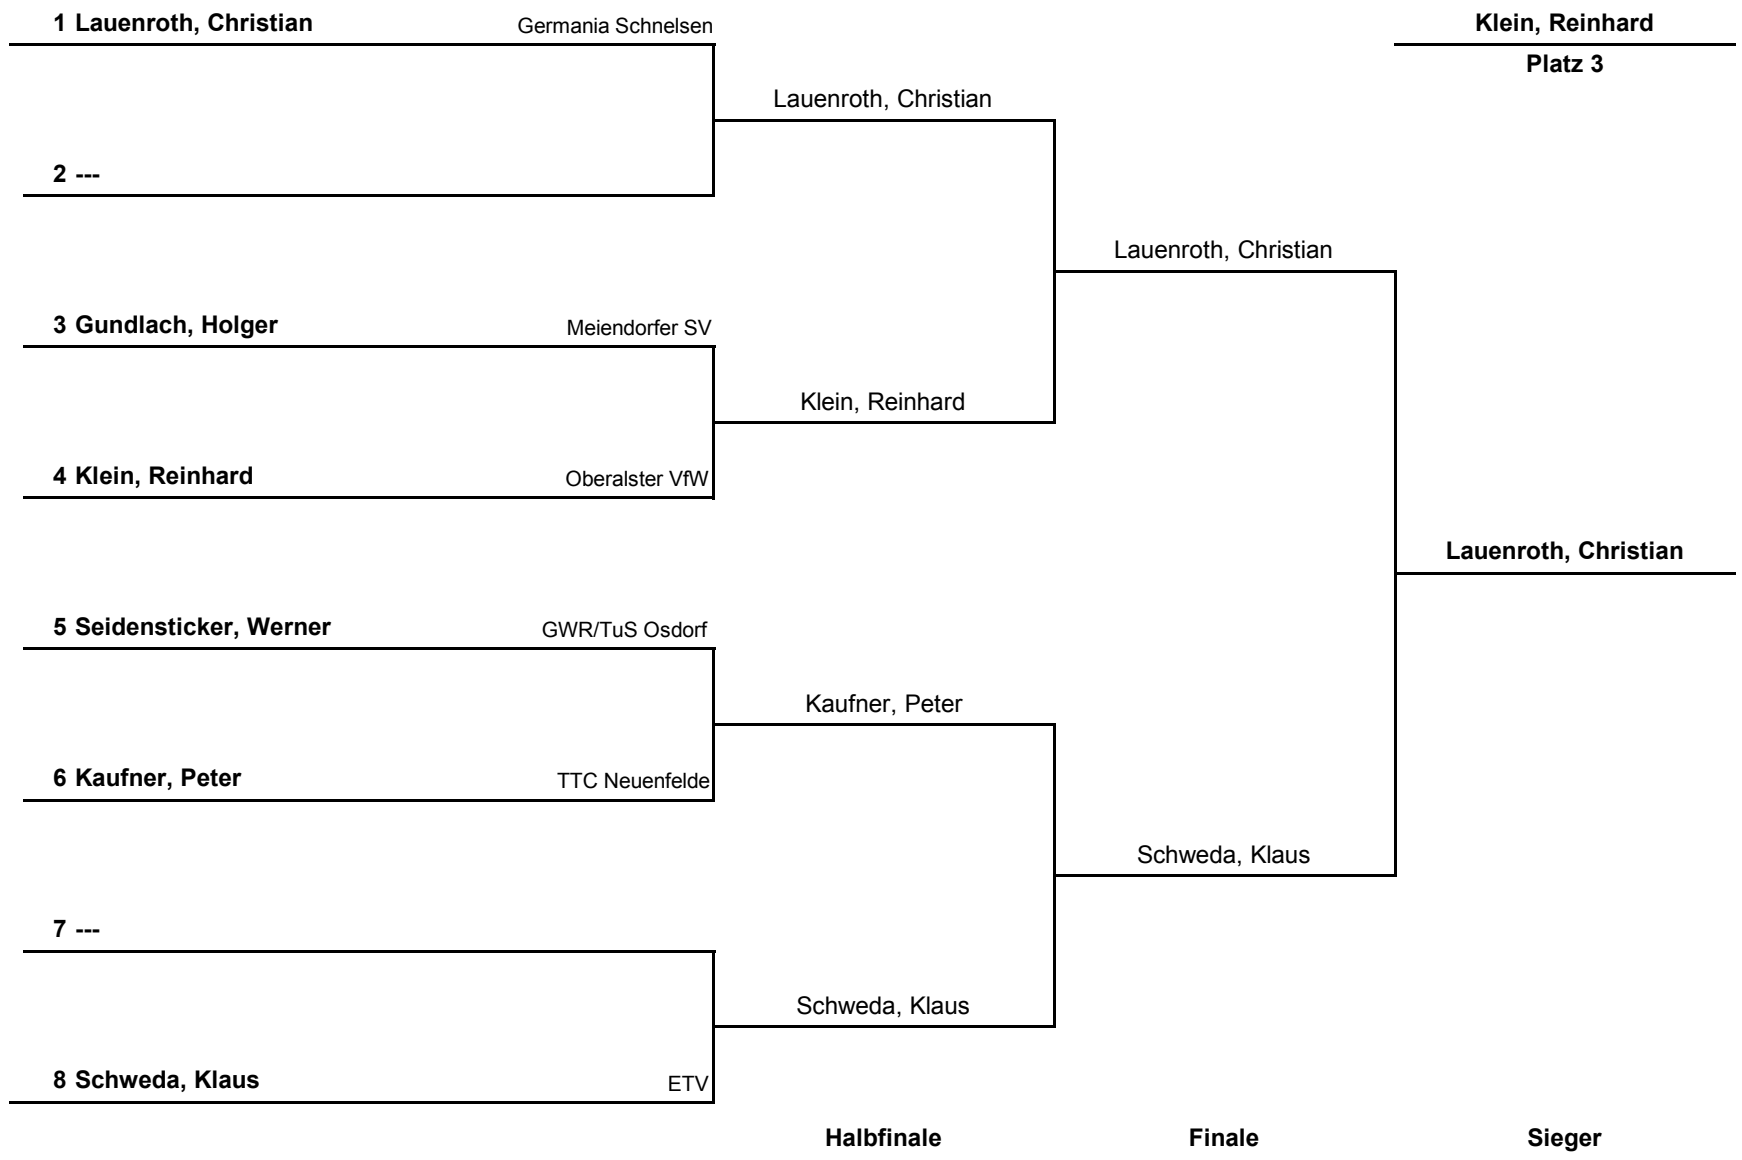

Gruppe 1		1	2	3	4	Sätze	Spiele	Platz
1	Schweda / Engelmann	ETV / TV Lokstedt	0 : 3	3 : 2	0 : 3	3 : 8	1 : 2	3.
2	Gundlach / Lauenroth	Meiendorfer SV / Germ. Schnelsen	3 : 0	3 : 0	3 : 0	9 : 0	3 : 0	1.
3	Pauly / Herold	Dowo Lemsahl / Wellingsbüttel	2 : 3	0 : 3	2 : 3	4 : 9	0 : 3	4.
4	Kaufner / Seidensticker	TTC Neuenfelde / GWR Osdorf	3 : 0	0 : 3	3 : 2	6 : 5	2 : 1	2.

1. Runde:	1 - 4	2 - 3
2. Runde:	1 - 3	2 - 4
3. Runde:	1 - 2	3 - 4