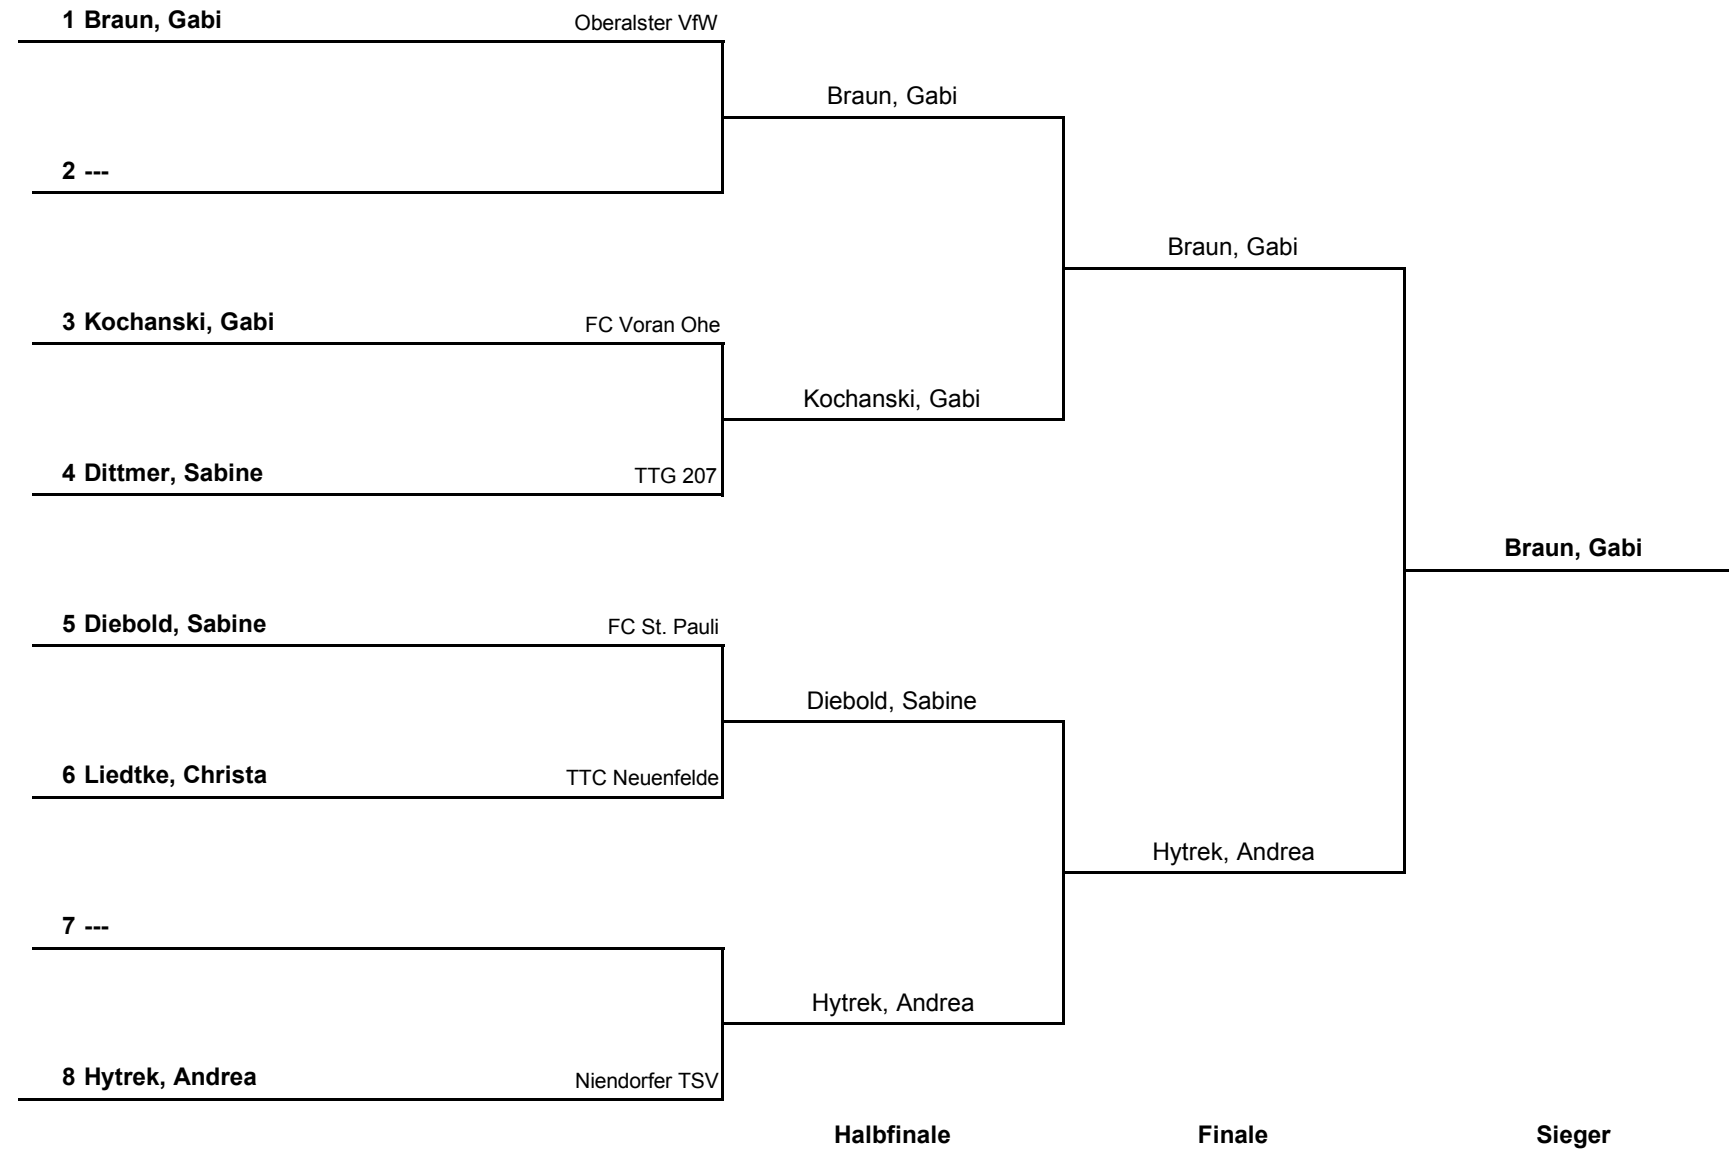

Finalgruppe Damen Einzel S50 A

HEM 2011

Gruppe 1		1	2	3	4	5	Sätze	Spiele	Platz	
1	Schwartz-Kämmle / Braun	Niendorfer TSV / Oberalster VfW		2 : 3	2 : 3	2 : 3	3 : 0	9 : 9	1 : 3	4.
2	Gerdau / Liedtke	TTC Neuenfelde	3 : 2		2 : 3	3 : 0	3 : 0	11 : 5	3 : 1	2.
3	Kochanski / Dittmer	FC Voran Ohe / TTG 207	3 : 2	3 : 2		3 : 0	3 : 0	12 : 4	4 : 0	1.
4	Hytrek / Garraway	Niendorfer TSV / Meiendorfer SV	3 : 2	0 : 3	0 : 3		3 : 1	6 : 9	2 : 2	3.
5	Diebold / Krüger	FC St. Pauli / SC Condor	0 : 3	0 : 3	0 : 3	1 : 3		1 : 12	0 : 4	5.

1. Runde:	2 - 5	3 - 4
2. Runde:	1 - 5	2 - 4
3. Runde:	1 - 4	2 - 3
4. Runde:	1 - 3	4 - 5
5. Runde:	1 - 2	3 - 5