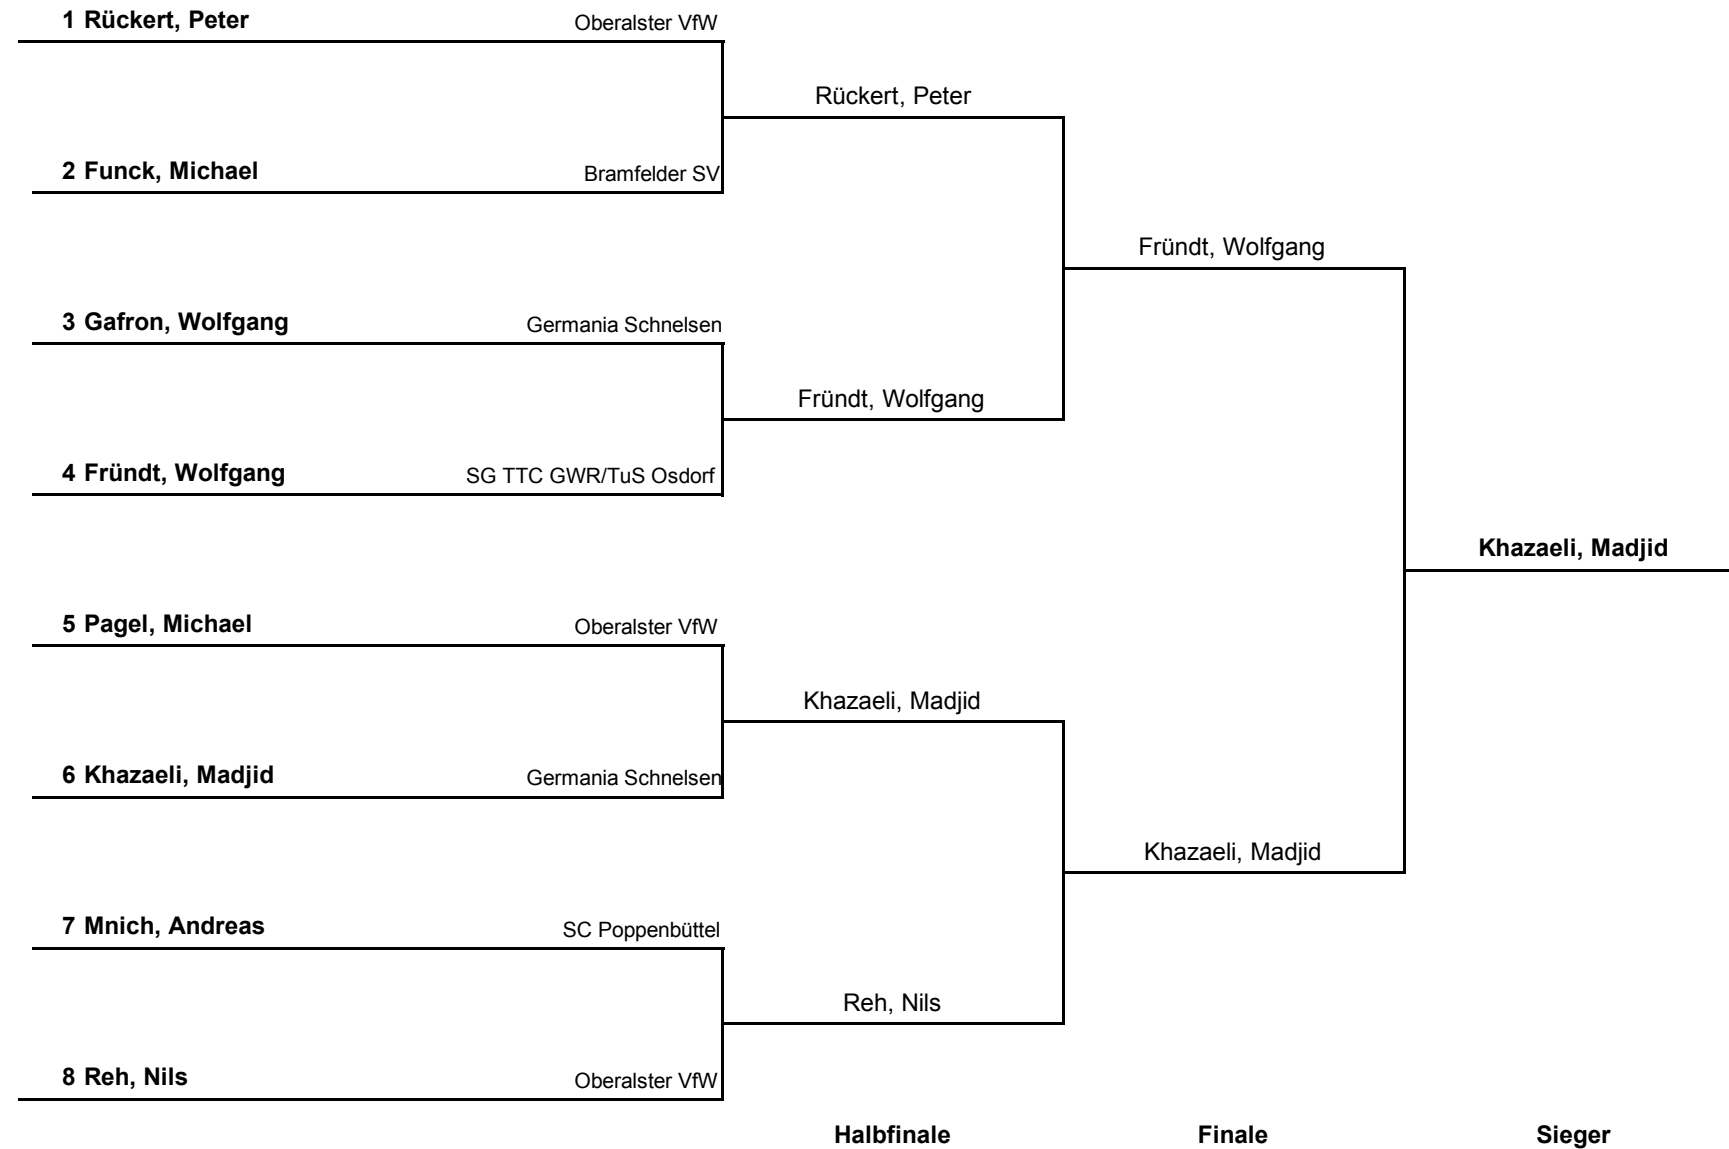

Finalgruppe Herren Einzel S50 A

HEM 2011

§ Platzierungsspiele 5-8		1	2	3	4	Sätze	Spiele	Platz
1	Funck, Michael Bramfelder SV		3 : 1	0 : 3	2 : 3	5 : 7	1 : 2	7.
2	Gafron, Wolfgang Germania Schnelsen	1 : 3		3 : 1	0 : 3	4 : 7	1 : 2	8.
3	Pagel, Michael Oberalster VfW	3 : 0	1 : 3		3 : 1	7 : 4	2 : 1	5.
4	Mnich, Andreas SC Poppenbütte	3 : 2	3 : 0	1 : 3		7 : 5	2 : 1	6.

1. Runde:	1 - 4	2 - 3
2. Runde:	1 - 3	2 - 4
3. Runde:	1 - 2	3 - 4