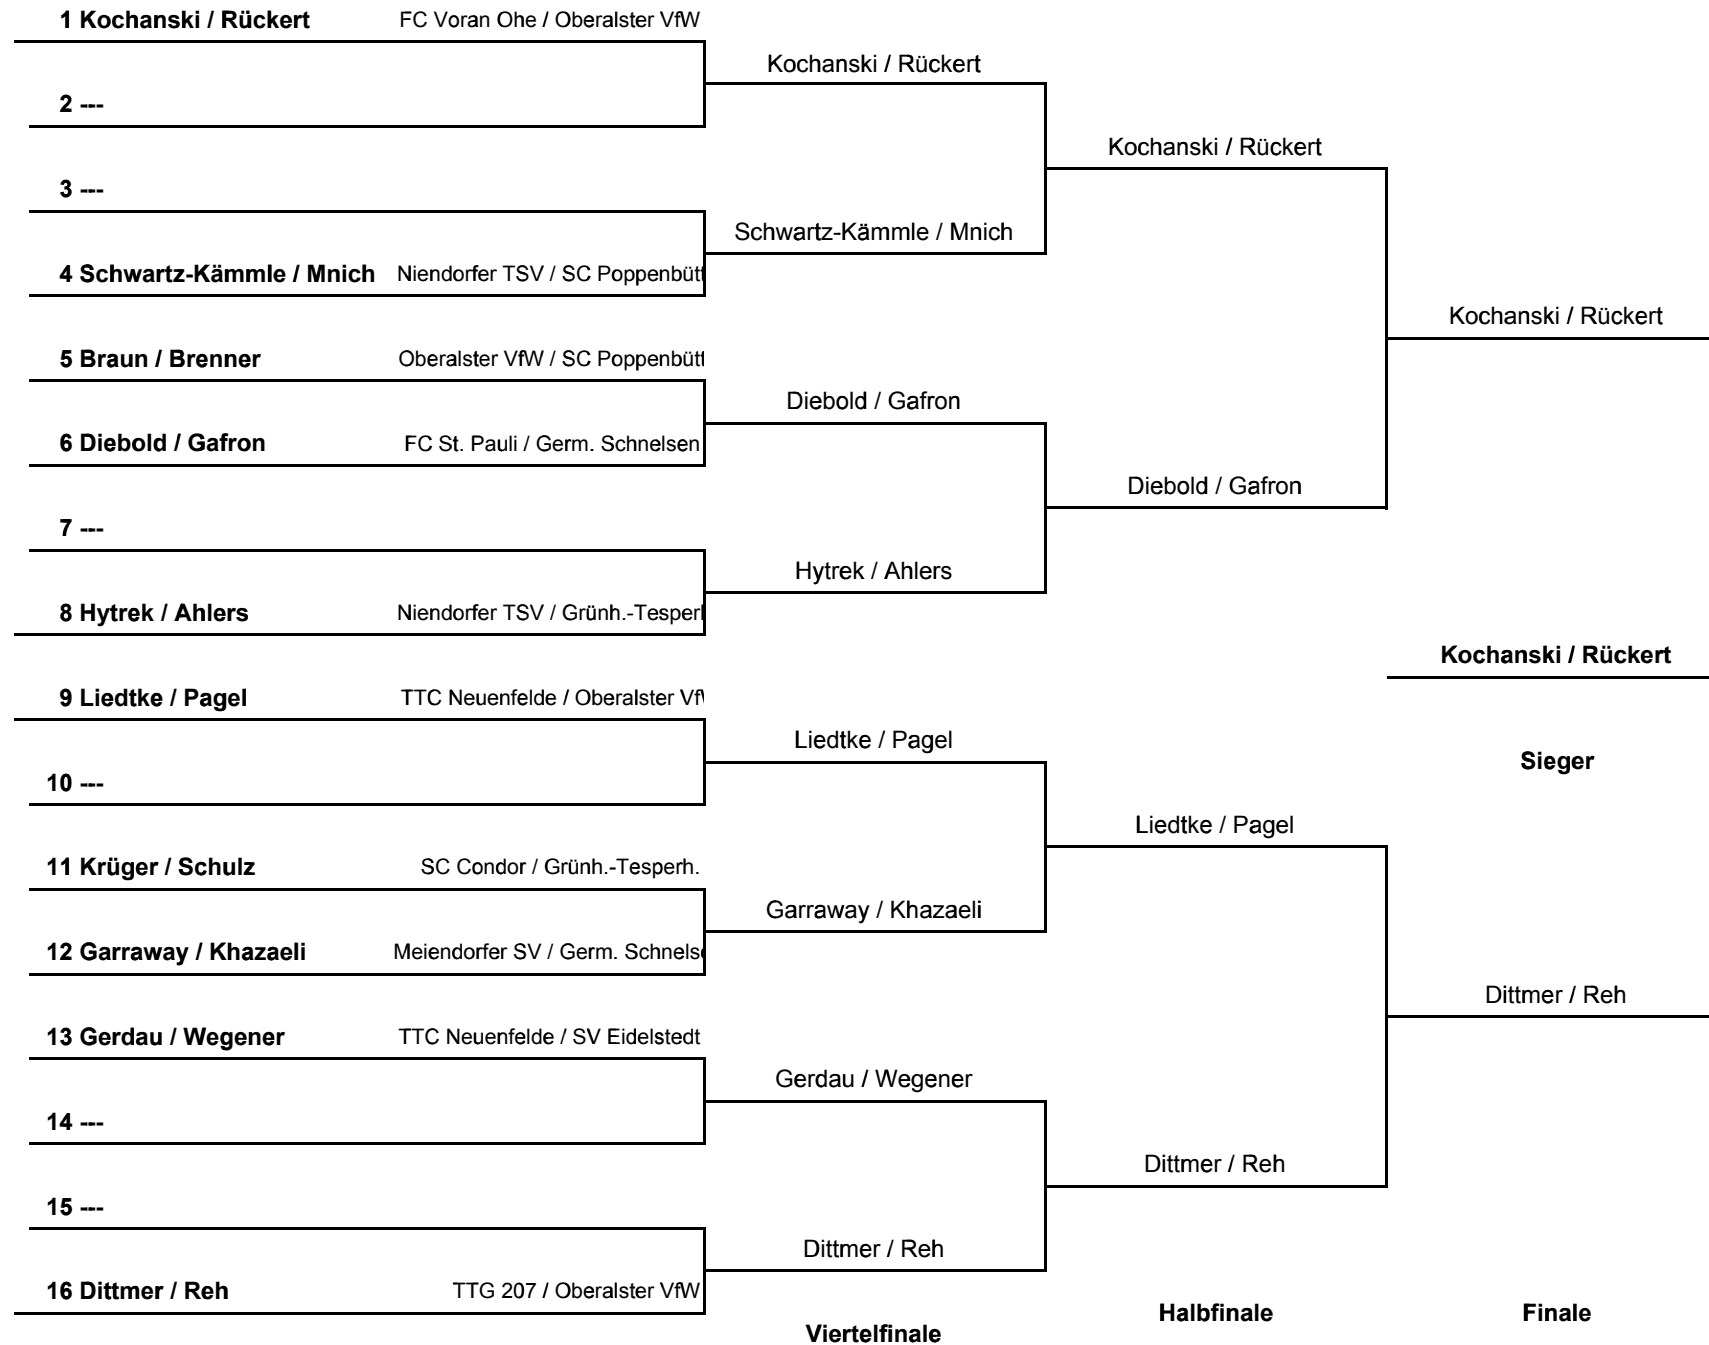

Vorrundengruppen Damen Einzel S50 A

HEM 2011

🏆 Gruppe 1		1	2	3	4	Sätze	Spiele	Platz
1	Braun, Gabi Oberalster VfW		3 : 0	3 : 0	:	6 : 0	2 : 0	1.
2	Liedtke, Christa TTC Neuenfelde	0 : 3		3 : 0	:	3 : 3	1 : 1	2.
3	Schwartz-Kämmle, Angelika Niendorfer TSV	0 : 3	0 : 3		:	0 : 6	0 : 2	3.
4	---	:	:	:		:	:	

🏆 Gruppe 2		1	2	3	4	Sätze	Spiele	Platz
1	Dittmer, Sabine TTG 207		1 : 3	3 : 0	3 : 0	7 : 3	2 : 1	2.
2	Hytrek, Andrea Niendorfer TSV	3 : 1		3 : 2	3 : 0	9 : 3	3 : 0	1.
3	Garraway, Gesine Meiendorfer SV	0 : 3	2 : 3		3 : 2	5 : 8	1 : 2	3.
4	Krüger, Sybille SC Condor	0 : 3	0 : 3	2 : 3		2 : 9	0 : 3	4.

🏆 Gruppe 3		1	2	3	4	Sätze	Spiele	Platz
1	Kochanski, Gabi FC Voran Ohe		3 : 0	0 : 3	:	3 : 3	1 : 1	2.
2	Gerdau, Annegret TTC Neuenfelde	0 : 3		3 : 1	:	3 : 4	1 : 1	3.
3	Diebold, Sabine FC St. Pauli	3 : 0	1 : 3		:	4 : 3	1 : 1	1.
4	---	:	:	:		:	:	

1. Runde:	1 - 4	2 - 3
2. Runde:	1 - 3	2 - 4
3. Runde:	1 - 2	3 - 4