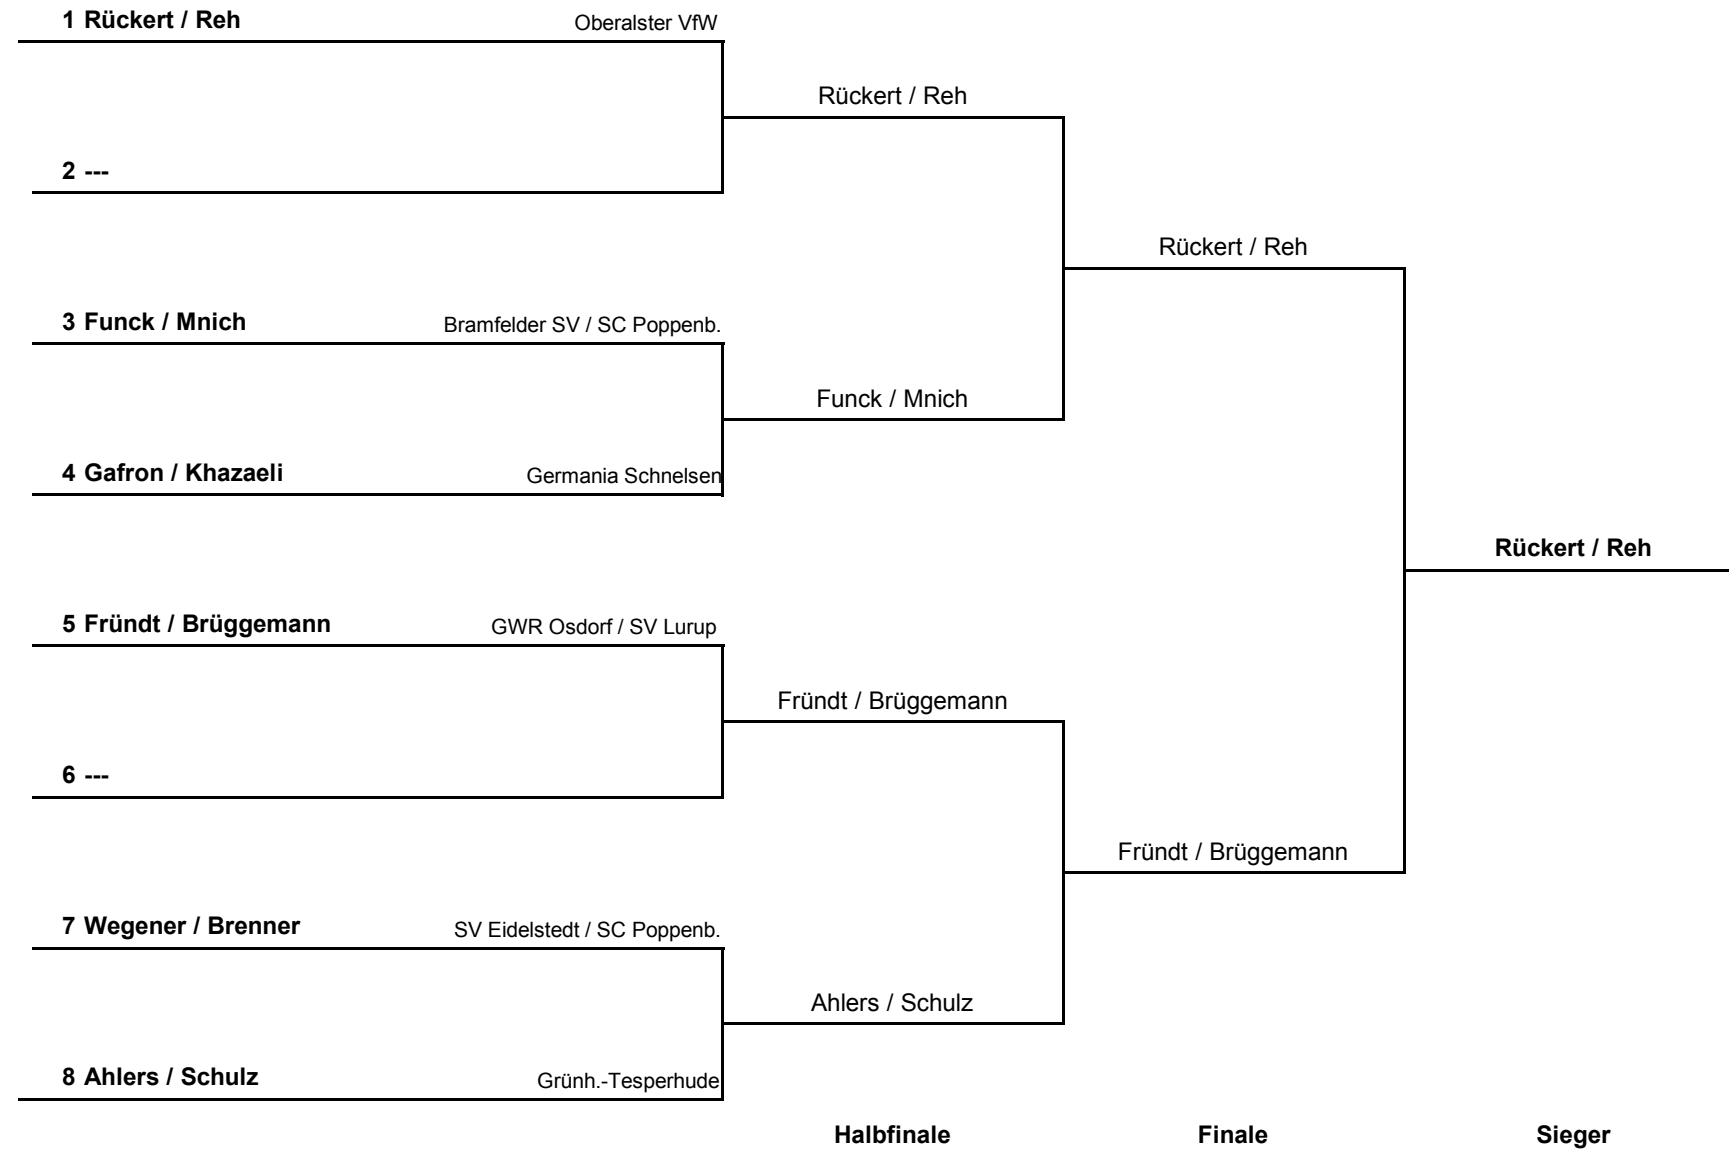

§ Platzierungsspiele 5-8		1	2	3	4	Sätze	Spiele	Platz
1	Funck, Michael Bramfelder SV		3 : 1	0 : 3	2 : 3	5 : 7	1 : 2	7.
2	Gafron, Wolfgang Germania Schnelsen	1 : 3		3 : 1	0 : 3	4 : 7	1 : 2	8.
3	Pagel, Michael Oberalster VfW	3 : 0	1 : 3		3 : 1	7 : 4	2 : 1	5.
4	Mnich, Andreas SC Poppenbütte	3 : 2	3 : 0	1 : 3		7 : 5	2 : 1	6.

1. Runde:	1 - 4	2 - 3
2. Runde:	1 - 3	2 - 4
3. Runde:	1 - 2	3 - 4

Herren Doppel S50 A

HEM 2011