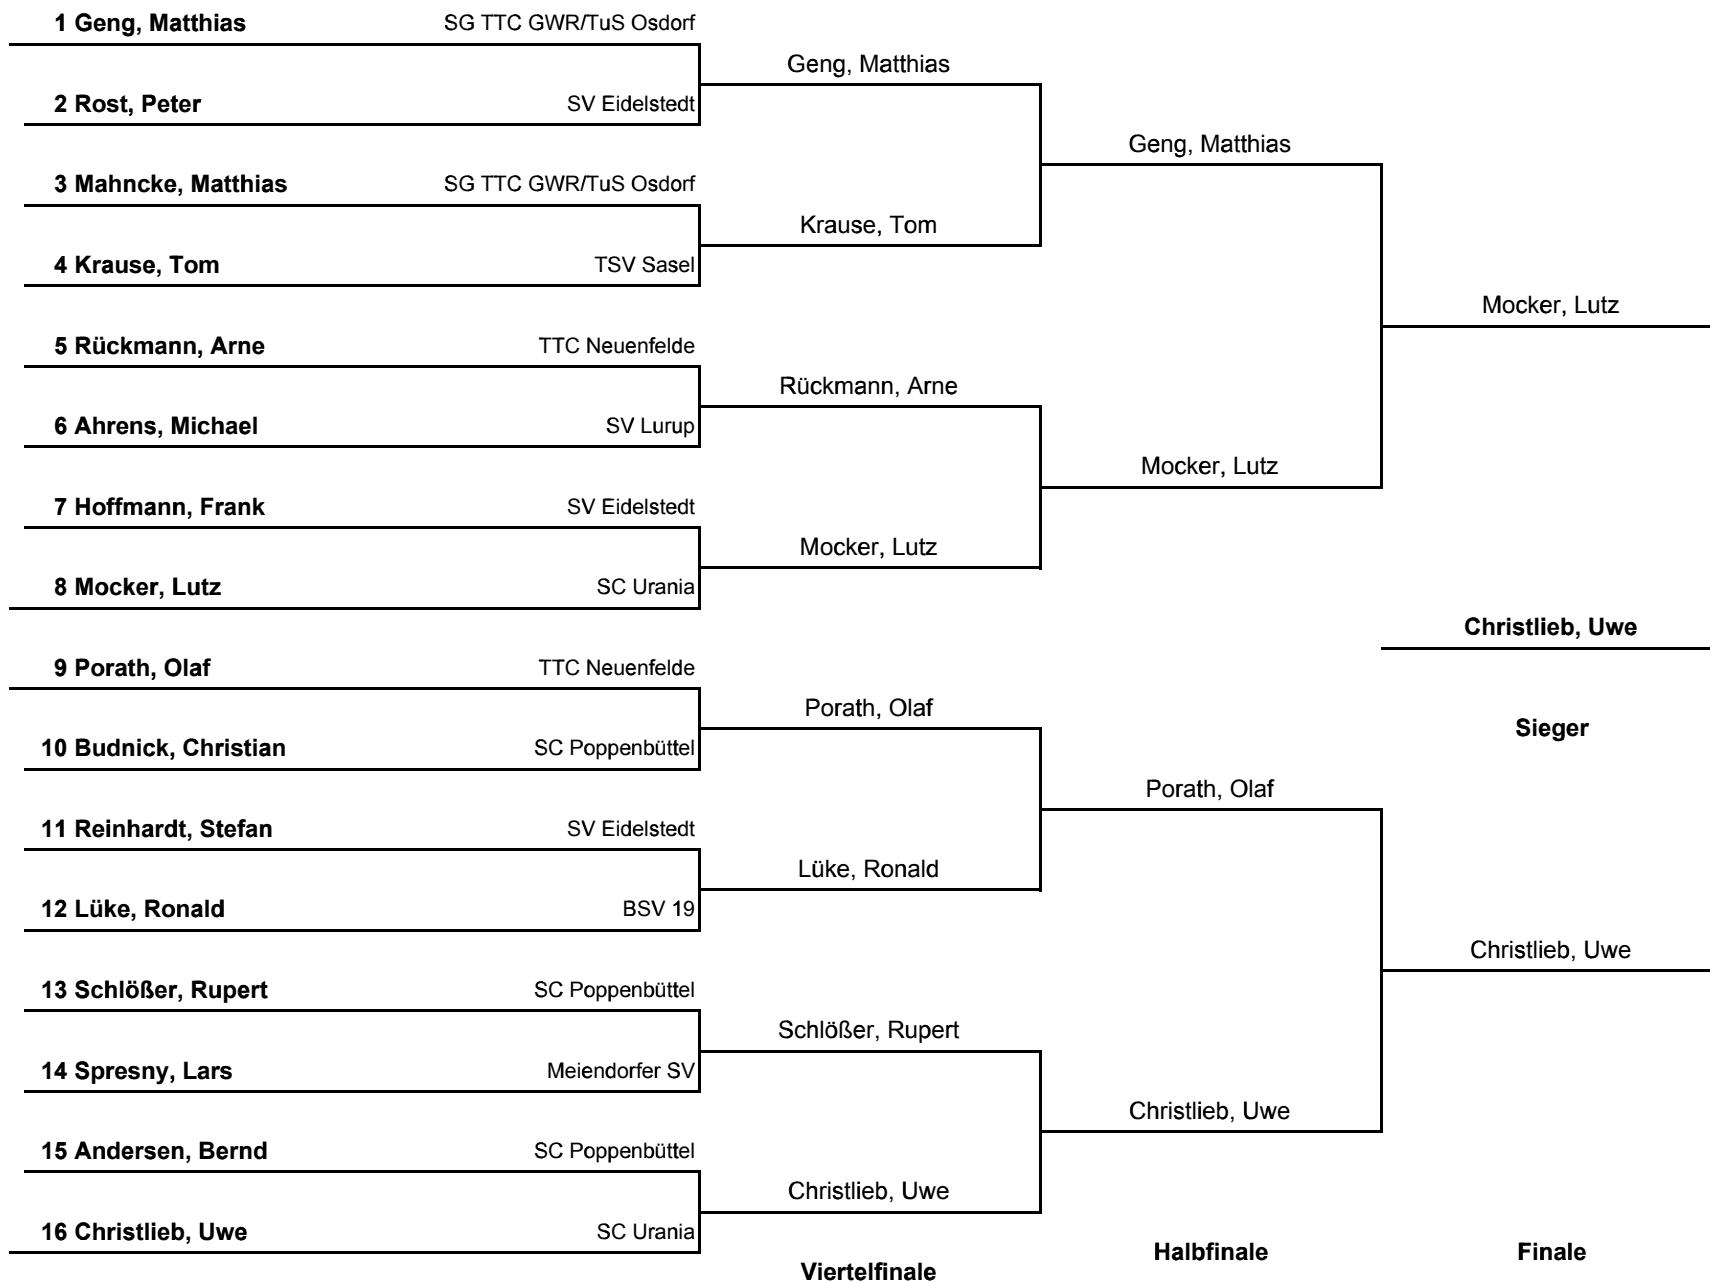

Herren Einzel S40 A

HEM 2011

§ Platzierungsspiele 5-8		1	2	3	4	Sätze	Spiele	Platz
1	Krause, Tom TSV Sasel		:	3 : 1	3 : 1	6 : 2	2 : 0	5.
2	Rückmann, Arne TTC Neuenfelde	:		:	:	:	:	8.
3	Lüke, Ronald BSV 19	1 : 3	:		3 : 0	4 : 3	1 : 1	6.
4	Schlößer, Rupert SC Poppenbütte	1 : 3	:	0 : 3		1 : 6	0 : 2	7.

1. Runde:	1 - 4	2 - 3
2. Runde:	1 - 3	2 - 4
3. Runde:	1 - 2	3 - 4