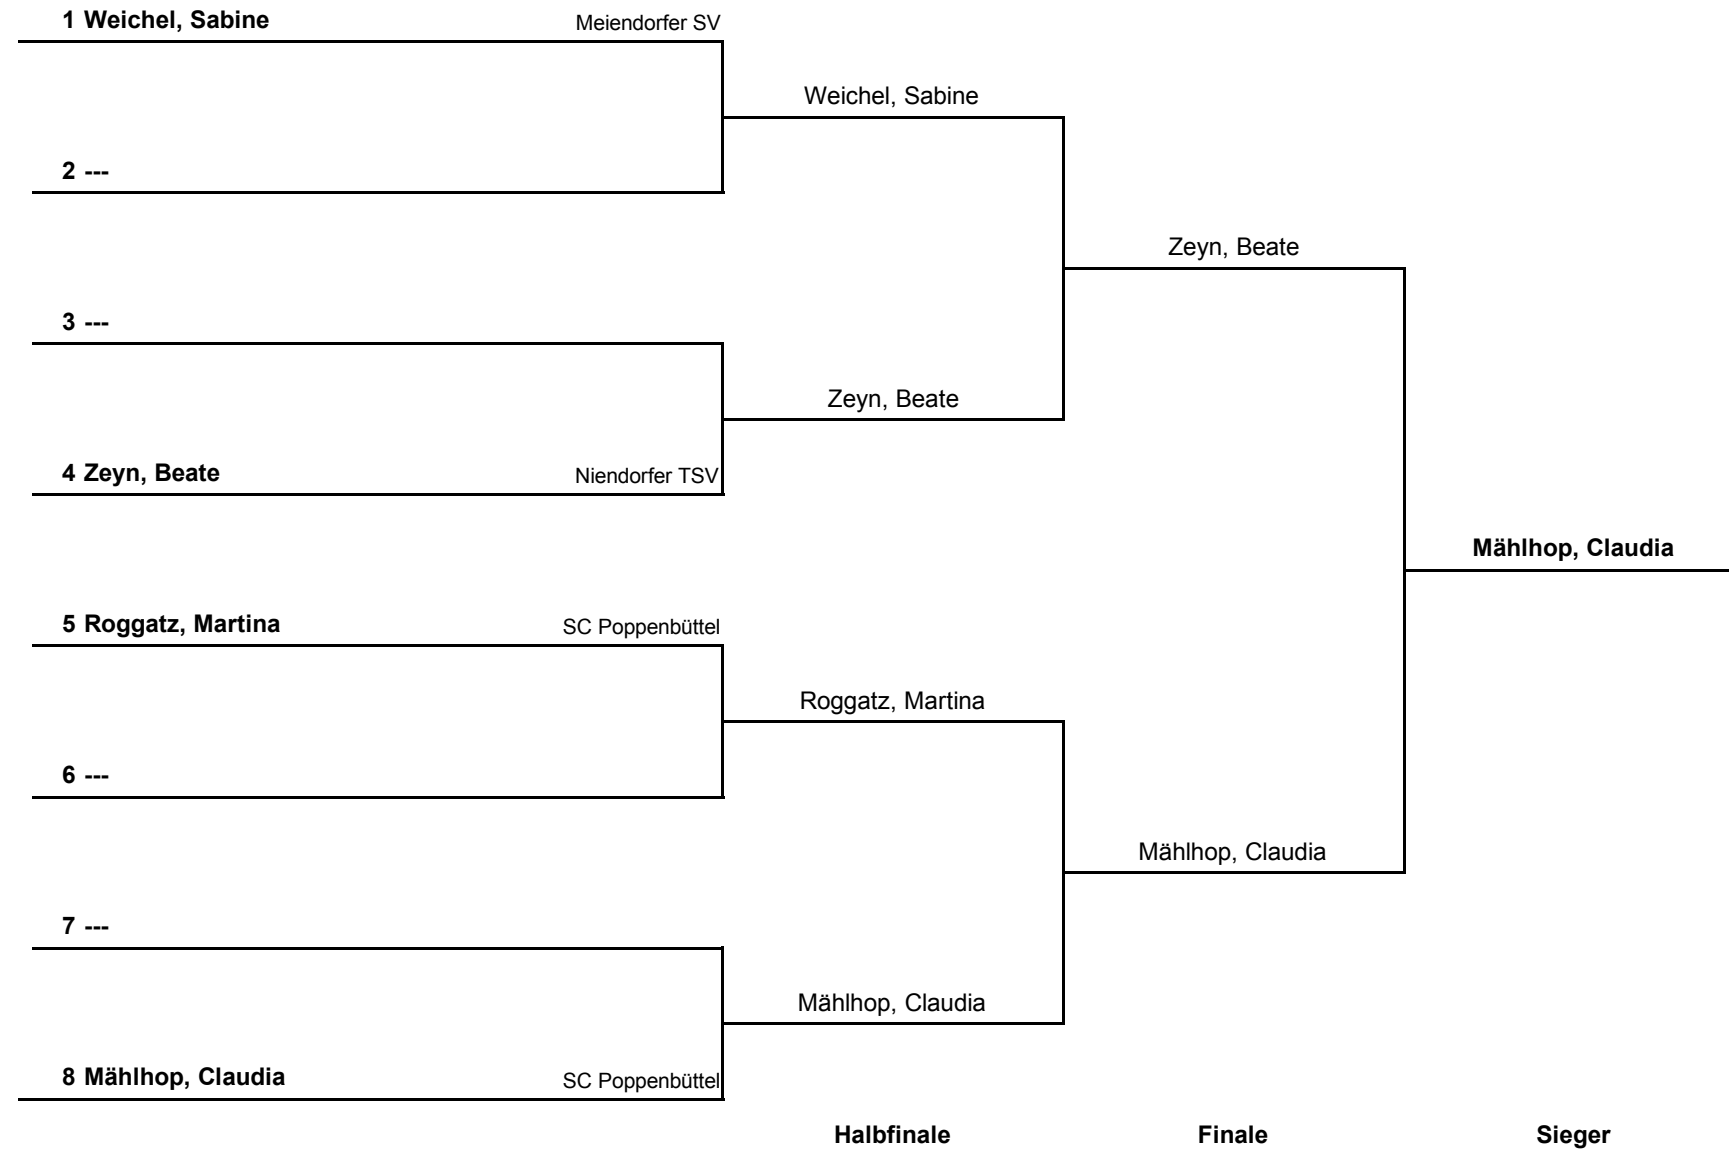

1. Runde:	1 - 4	2 - 3
2. Runde:	1 - 3	2 - 4
3. Runde:	1 - 2	3 - 4

04 Gruppe 1			1	2	3	4	Sätze	Spiele	Platz
1	Weichel / Zeyn	Meiendorfer SV / Niendorfer TSV		3 : 1	3 : 0	3 : 0	9 : 1	3 : 0	1.
2	Mählihop / Roggatz	SC Poppenbüttel	1 : 3		3 : 1	3 : 0	7 : 4	2 : 1	2.
3	Hagge / Freybier	Oberalster VfW	0 : 3	1 : 3		3 : 0	4 : 6	1 : 2	3.
4	Hahne / Kothcier	SC Poppenbüttel / Oberalster VfW	0 : 3	0 : 3	0 : 3		0 : 9	0 : 3	4.