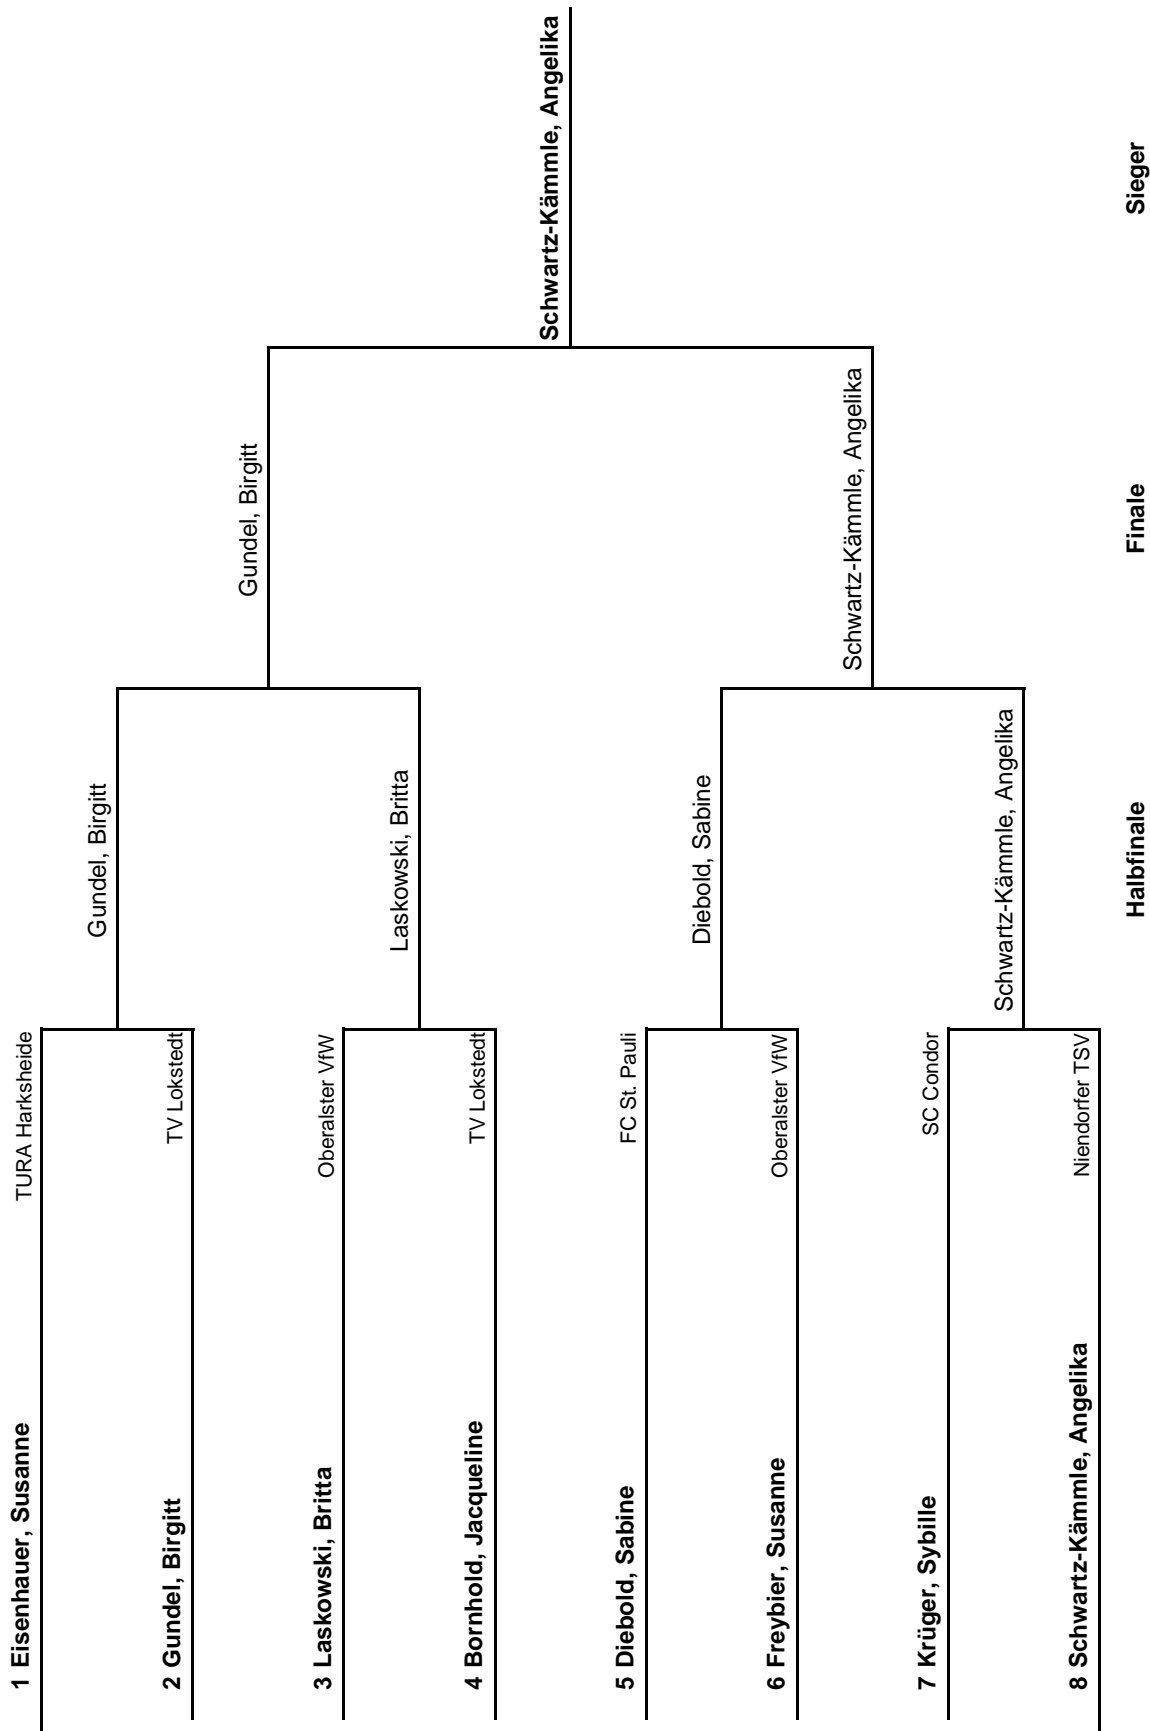

Vorrunde Damen Einzel S40-70 B

HEM 2010

Gruppe 1		1	2	3	4	Sätze	Spiele	Platz
1	Schwartz-Kämmle, Angelika NTSV		3 : 0	3 : 0	3 : 0	9 : 0	3 : 0	1.
2	Laskowski, Britta Oberalster VfW	0 : 3		3 : 1	3 : 1	6 : 5	2 : 1	2.
3	Koob, Ilona SC Condor	0 : 3	1 : 3		0 : 3	1 : 9	0 : 3	4.
4	Brandt, Kerstin Rell.-Egenbüttel	0 : 3	1 : 3	3 : 0		4 : 6	1 : 2	3.

Gruppe 2		1	2	3	4	Sätze	Spiele	Platz
1	Krüger, Sybille SC Condor		2 : 3	3 : 1	3 : 0	8 : 4	2 : 1	2.
2	Eisenhauer, Susanne TURA Harksheide	3 : 2		3 : 0	3 : 0	9 : 2	3 : 0	1.
3	Bernotat, Doris Oberalster VfW	1 : 3	0 : 3		3 : 0	4 : 6	1 : 2	3.
4	Huth, Christiane Rell.-Egenbüttel	0 : 3	0 : 3	0 : 3		0 : 9	0 : 3	4.

Gruppe 3		1	2	3	4	Sätze	Spiele	Platz
1	Diebold, Sabine FC St. Pauli		3 : 0	3 : 1	3 : 0	9 : 1	3 : 0	1.
2	Kothcier, Viorika Oberalster VfW	0 : 3		0 : 3	1 : 3	1 : 9	0 : 3	4.
3	Berlin, Mano SC Condor	1 : 3	3 : 0		0 : 3	4 : 6	1 : 2	3.
4	Gundel, Birgitt TV Lokstedt	0 : 3	3 : 1	3 : 0		6 : 4	2 : 1	2.

Gruppe 4		1	2	3	4	Sätze	Spiele	Platz
1	Freybier, Susanne Oberalster VfW		3 : 0	3 : 0	1 : 3	7 : 3	2 : 1	2.
2	Dorau, Christina FC St. Pauli	0 : 3		3 : 0	3 : 2	6 : 5	2 : 1	3.
3	Gipser, Hildegard SC Condor	0 : 3	0 : 3		0 : 3	0 : 9	0 : 3	4.
4	Bornhold, Jacqueline TV Lokstedt	3 : 1	2 : 3	3 : 0		8 : 4	2 : 1	1.

1. Runde:	1 - 4	2 - 3
2. Runde:	1 - 3	2 - 4
3. Runde:	1 - 2	3 - 4