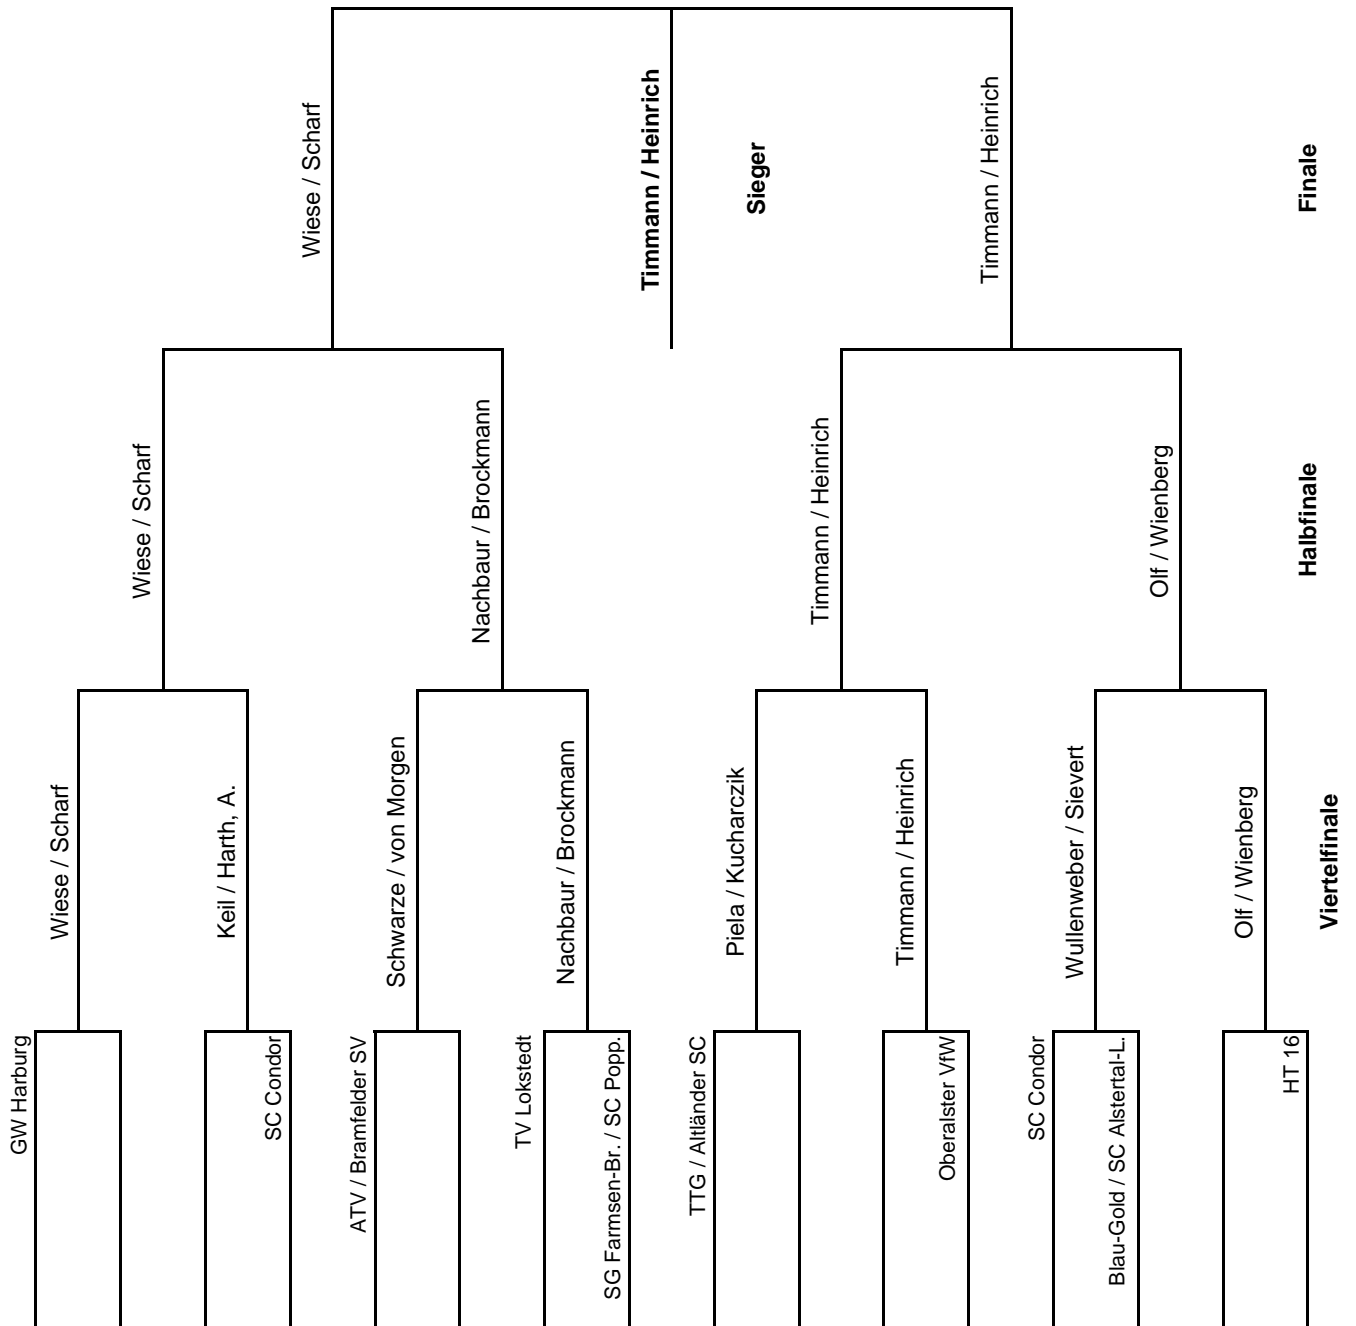

Herren Doppel S60/65 B

HEM 2010

Gruppe 1			1	2	3	4	Sätze	Spiele	Platz
1	Bätjer / Gundlach	Altländer SC / Meiendorfer SV		3 : 1	3 : 0	3 : 1	9 : 2	3 : 0	1.
2	Kaufner / Hellmuth	TTC Neuenfelde / Rahlstedter TC	1 : 3		3 : 1	1 : 3	5 : 7	1 : 2	3.
3	Henert / Gipser	SC Condor	0 : 3	1 : 3		0 : 3	1 : 9	0 : 3	4.
4	Kienert / Seidensticker	SG Farmsen-Br. / GWR Osdorf	1 : 3	3 : 1	3 : 0		7 : 4	2 : 1	2.

1. Runde:	1 - 4	2 - 3
2. Runde:	1 - 3	2 - 4
3. Runde:	1 - 2	3 - 4