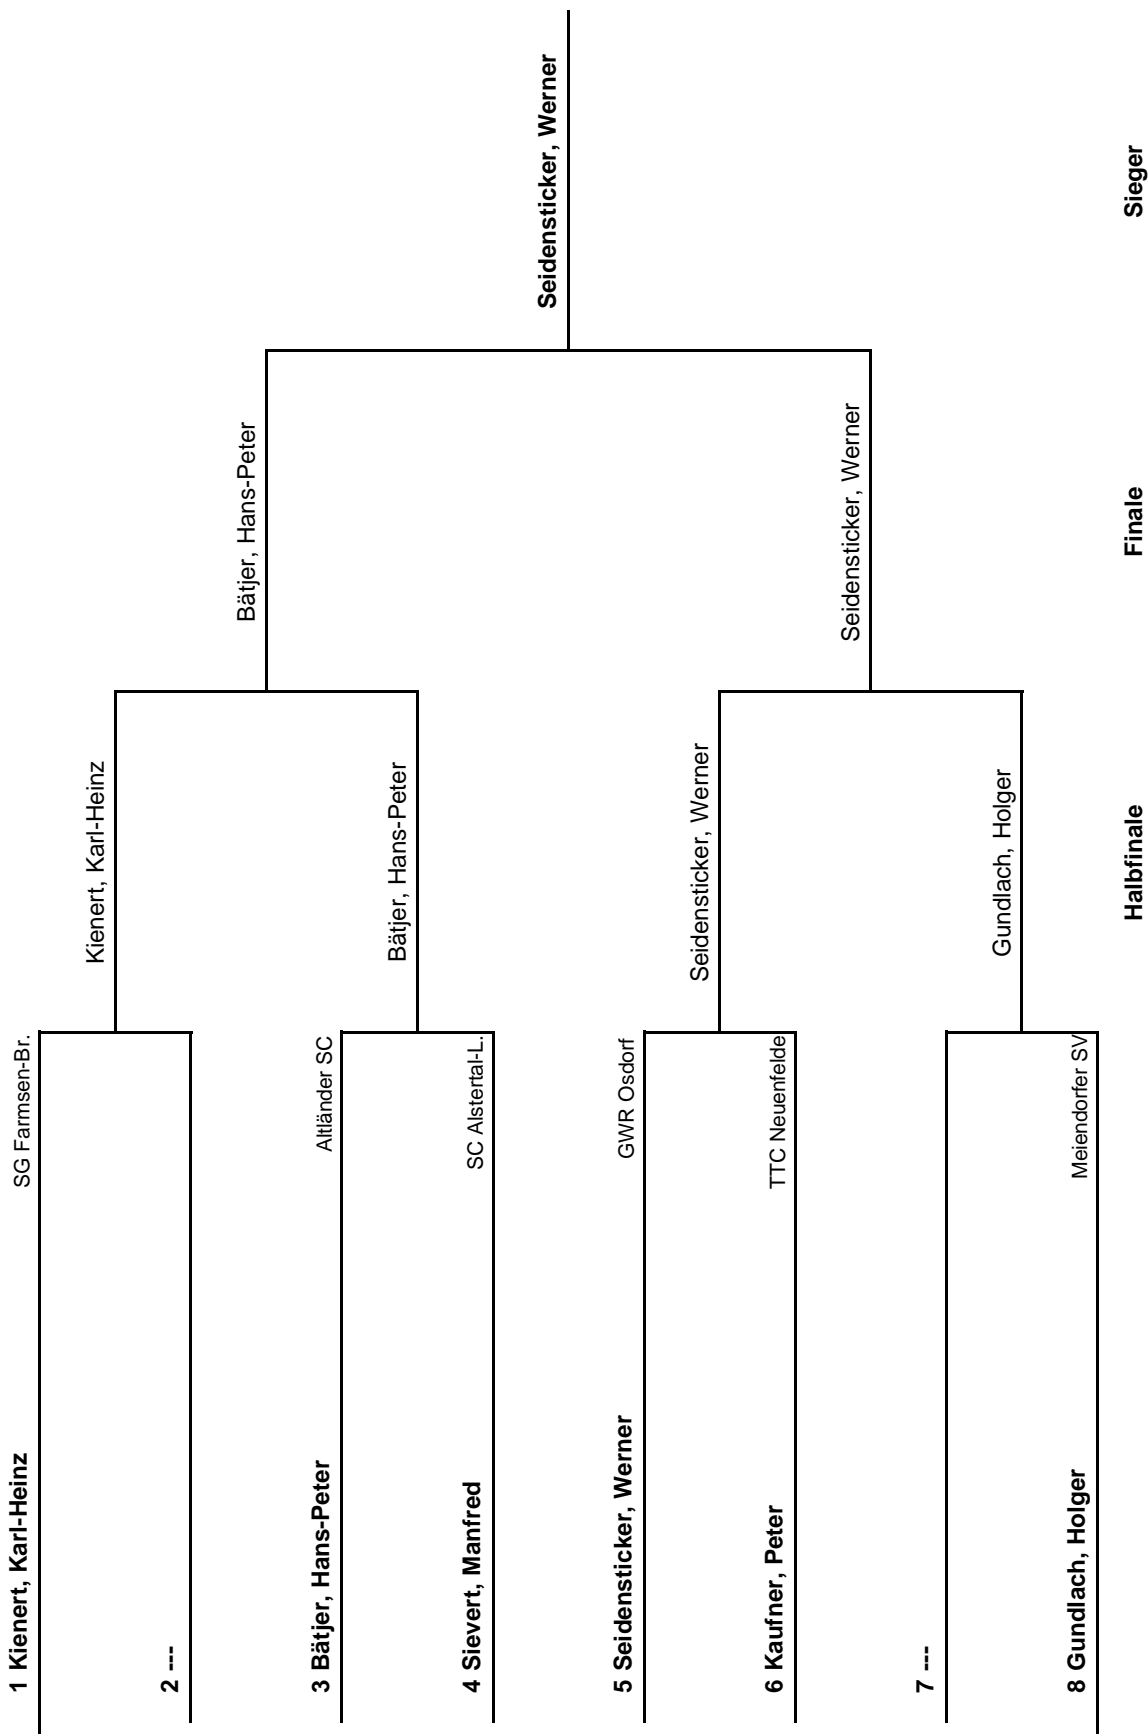

Vorrundengruppen Herren Einzel S60/65 B

HEM 2010

Gruppe 1			1	2	3	4	Sätze	Spiele	Platz
1	Sievert, Manfred	SC Alstertal-L.		3 : 1	3 : 0	:	6 : 1	2 : 0	1.
2	Seidensticker, Werner	GWR Osdorf	1 : 3		3 : 0	:	4 : 3	1 : 1	2.
3	Henert, Detlef	SC Condor	0 : 3	0 : 3		:	0 : 6	0 : 2	3.
4	---		:	:	:		:	:	

Gruppe 2			1	2	3	4	Sätze	Spiele	Platz
1	Gundlach, Holger	Meiendorfer SV		3 : 0	3 : 0	:	6 : 0	2 : 0	1.
2	Bätjer, Hans-Peter	Altländer SC	0 : 3		3 : 1	:	3 : 4	1 : 1	2.
3	Gipser, Hans-Georg	SC Condor	0 : 3	1 : 3		:	1 : 6	0 : 2	3.
4	---		:	:	:		:	:	

Gruppe 3			1	2	3	4	Sätze	Spiele	Platz
1	Kaufner, Peter	TTC Neuenfelde		2 : 3	3 : 1	:	5 : 4	1 : 1	2.
2	Kienert, Karl-Heinz	SG Farmsen-Br.	3 : 2		3 : 2	:	6 : 4	2 : 0	1.
3	Hellmuth, Hans-Joachim	Rahlstedter TC	1 : 3	2 : 3		:	3 : 6	0 : 2	3.
4	---		:	:	:		:	:	

1. Runde:	1 - 4	2 - 3
2. Runde:	1 - 3	2 - 4
3. Runde:	1 - 2	3 - 4