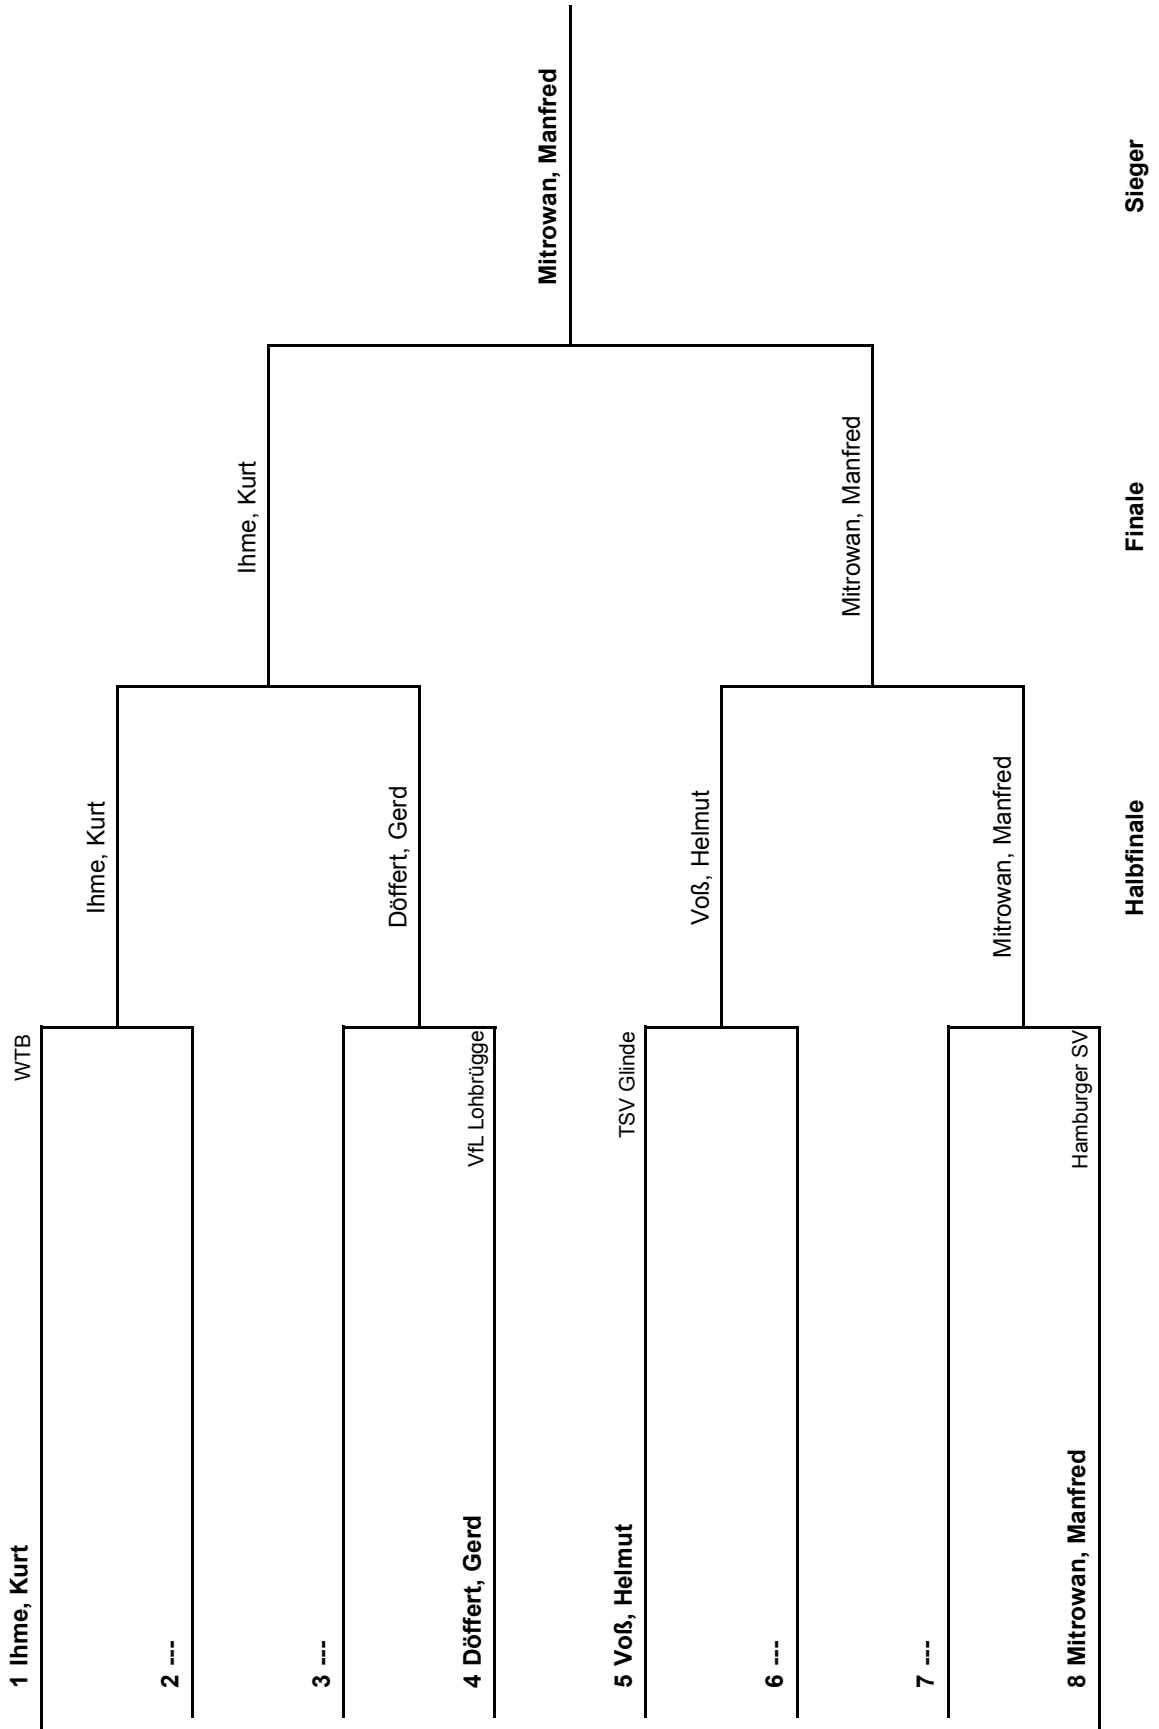

Herren Doppel S75 A

HEM 2010

8 Gruppe 1			1	2	3	Sätze	Spiele	Platz
1	Voß / Döffert	TSV Glinde / VfL Lohbrügge		2 : 3	3 : 0	5 : 3	1 : 1	2.
2	Mitrowan / Blom	Hamburger SV / Horner TV	3 : 2		3 : 0	6 : 2	2 : 0	1.
3	Ihme / Färe	WTB 61 / Niendorfer TSV	0 : 3	0 : 3		0 : 6	0 : 2	3.

1. Runde:	2 - 3
2. Runde:	1 - 3
3. Runde:	1 - 2