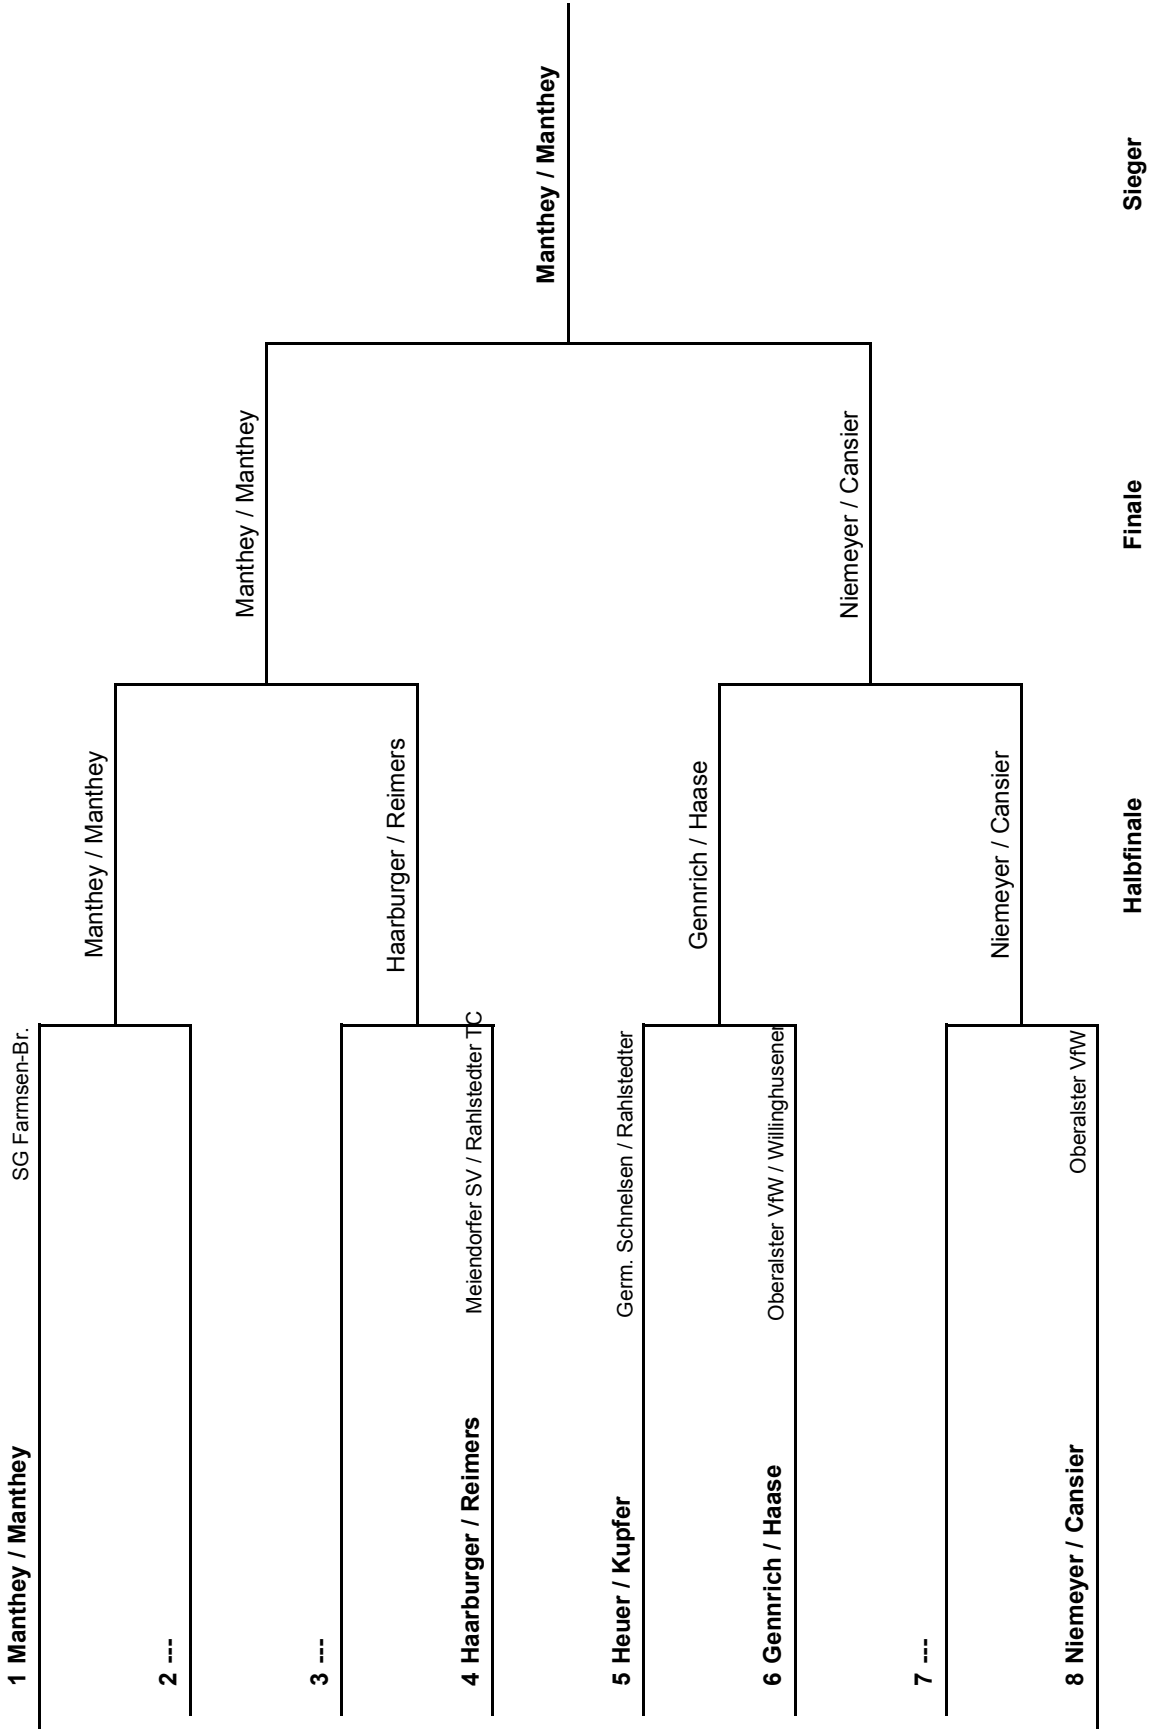

Herren Einzel S75 A

HEM 2010

🏆 Gruppe 1		1	2	3	4	Sätze	Spiele	Platz
1	Ihme, Kurt WTB		3 : 0	3 : 0	3 : 1	9 : 1	3 : 0	1.
2	Voß, Helmut TSV Glinde	0 : 3		3 : 0	3 : 1	6 : 4	2 : 1	2.
3	Blom, Harry Horner TV	0 : 3	0 : 3		3 : 0	3 : 6	1 : 2	3.
4	Färe, Knut Niendorfer TSV	1 : 3	1 : 3	0 : 3		2 : 9	0 : 3	4.

🏆 Gruppe 2		1	2	3	4	Sätze	Spiele	Platz
1	Döffert, Gerd VfL Lohbrügge		0 : 3	3 : 0	:	3 : 3	1 : 1	2.
2	Mitrowan, Manfred Hamburger SV	3 : 0		3 : 0	:	6 : 0	2 : 0	1.
3	Skott, Günther Buxtehude	0 : 3	0 : 3		:	0 : 6	0 : 2	3.
4	---	:	:	:		:	:	

1. Runde:	1 - 4	2 - 3
2. Runde:	1 - 3	2 - 4
3. Runde:	1 - 2	3 - 4