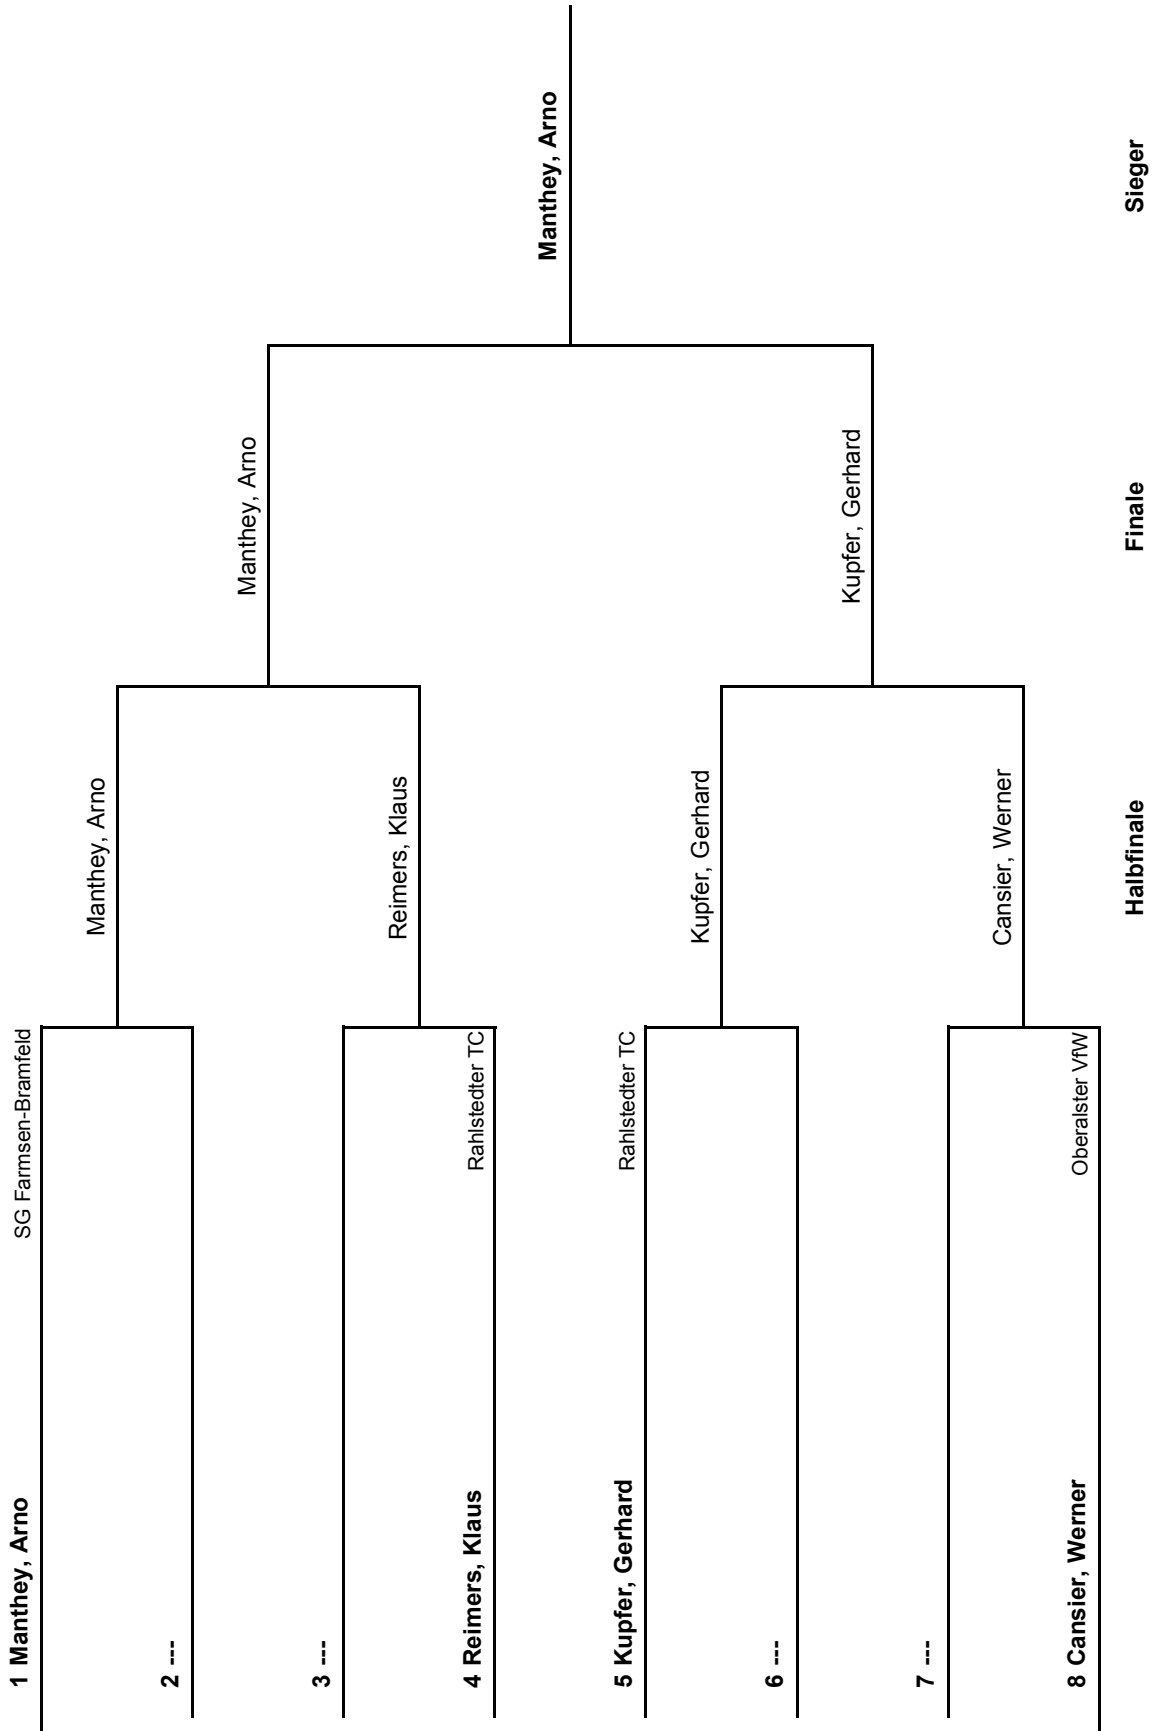

Herren Doppel S70 A

HEM 2010

8 Gruppe 1			1	2	3	Sätze	Spiele	Platz
1	Manthey / Reimers	SG Farmsen-Br. / Rahlstedter TC		3 : 1	3 : 1	6 : 2	2 : 0	1.
2	Cansier / Kupfer	Oberalster VfW / Rahlstedter TC	1 : 3		3 : 2	4 : 5	1 : 1	2.
3	Freund / Haase	Willinghusener SC	1 : 3	2 : 3		3 : 6	0 : 2	3.

1. Runde:	2 - 3
2. Runde:	1 - 3
3. Runde:	1 - 2