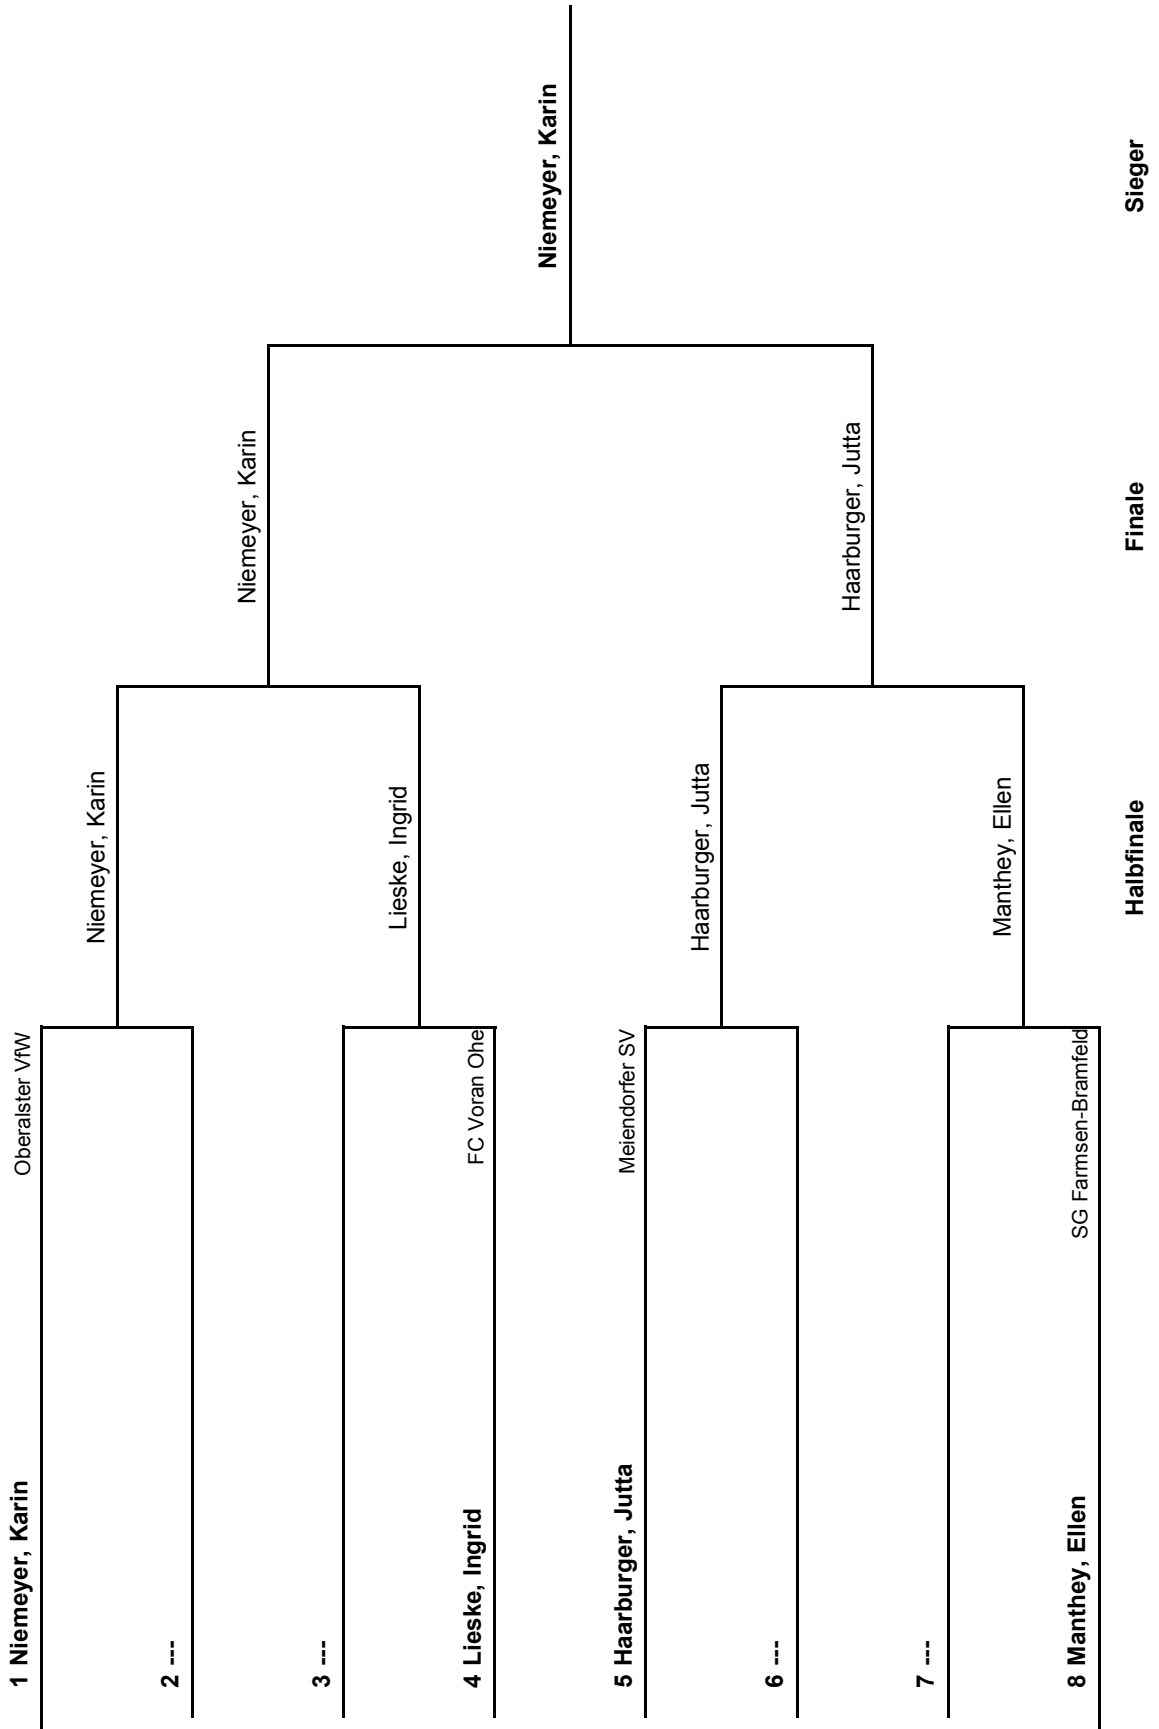

Damen Doppel S70 A

HEM 2010

8 Gruppe 1			1	2	3	Sätze	Spiele	Platz
1	Niemeyer / Gennrich	Oberalster VfW		3 : 1	3 : 1	6 : 2	2 : 0	1.
2	Lieske / Heuer	FC Voran Ohe / Germ. Schnelsen	1 : 3		2 : 3	3 : 6	0 : 2	3.
3	Manthey / Haarburger	SG Farmsen-Br. / Meiendorfer SV	1 : 3	3 : 2		4 : 5	1 : 1	2.

1. Runde:	2 - 3
2. Runde:	1 - 3
3. Runde:	1 - 2