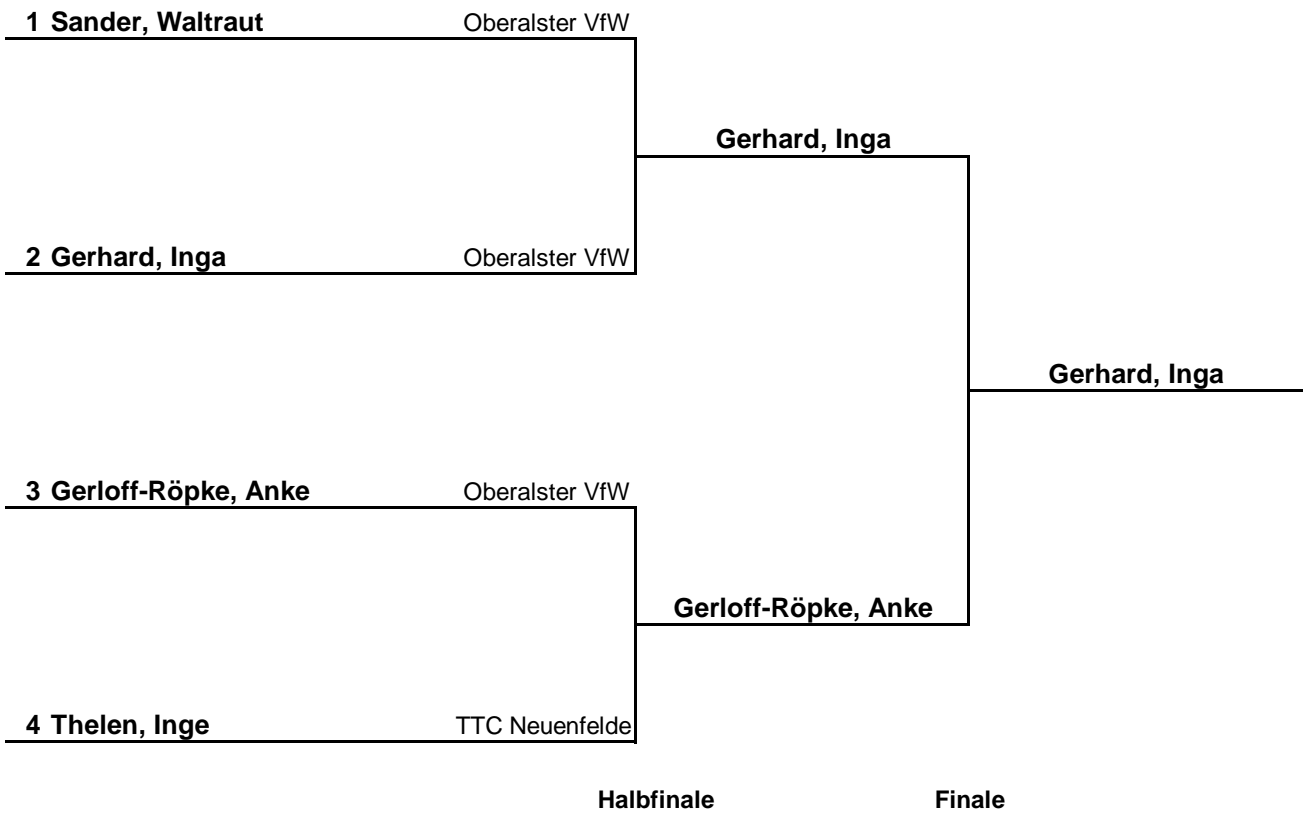

Vorrundengruppen Damen Einzel S70 A

HEM 2015

Gruppe 1			1	2	3	4	Sätze	Spiele	Platz
1	Sander, Waltraut	Oberalster VfW		3 : 0	3 : 0	:	6 : 0	2 : 0	1.
2	Bielfeldt, Ingrid	ETV	0 : 3		1 : 3	:	1 : 6	0 : 2	3.
3	Gerloff-Röpke, Anke	Oberalster VfW	0 : 3	3 : 1		:	3 : 4	1 : 1	2.
4	---		:	:	:		:	:	

Gruppe 2			1	2	3	4	Sätze	Spiele	Platz
1	Gerhard, Inga	Oberalster VfW		2 : 3	3 : 2	3 : 0	8 : 5	2 : 1	2.
2	Thelen, Inge	TTC Neuenfelde	3 : 2		3 : 1	3 : 2	9 : 5	3 : 0	1.
3	Plöger-Peters, Frauke	Oberalster VfW	2 : 3	1 : 3		1 : 3	4 : 9	0 : 3	4.
4	Bublitz, Brigitte	Niendorfer TSV	0 : 3	2 : 3	3 : 1		5 : 7	1 : 2	3.

1. Runde:	1 - 3	2 - 4
2. Runde:	1 - 4	2 - 3
3. Runde:	1 - 2	3 - 4