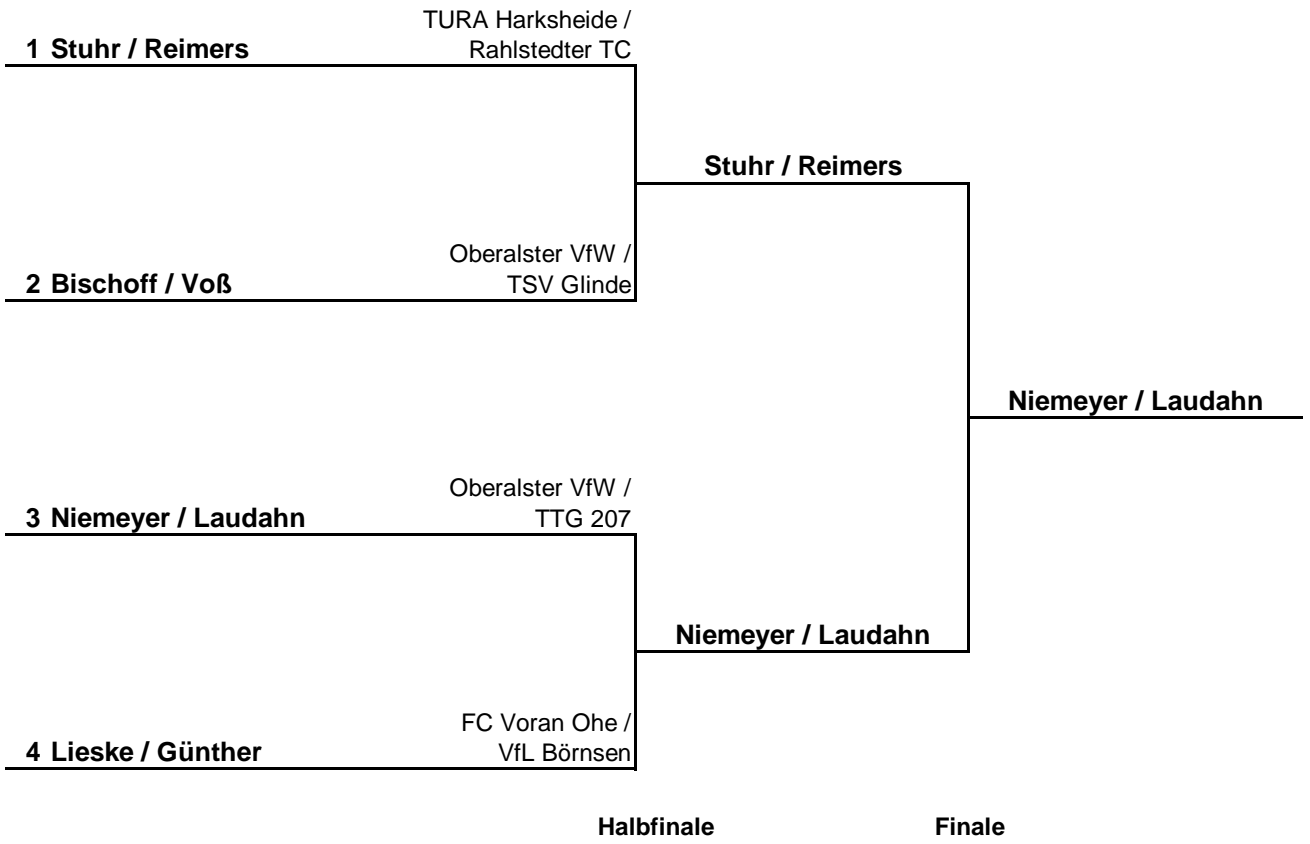

Gruppe 1			1	2	3	4	5	Sätze	Spiele	Platz
1	Barz, Helmut	TSV Glinde		0 : 3	0 : 3	1 : 3	3 : 0	4 : 9	1 : 3	5.
2	Blom, Harry	Horner TV	3 : 0		0 : 3	3 : 0	0 : 3	6 : 6	2 : 2	3.
3	Ihme, Kurt	WTB 61	3 : 0	3 : 0		3 : 1	2 : 3	11 : 4	3 : 1	1.
4	Skott, Günther	Buxtehude	3 : 1	0 : 3	1 : 3		1 : 3	5 : 10	1 : 3	4.
5	Voß, Helmut	TSV Glinde	0 : 3	3 : 0	3 : 2	3 : 1		9 : 6	3 : 1	2.

1. Runde:	1 - 5	2 - 4
2. Runde:	1 - 6	2 - 5
3. Runde:	1 - 4	2 - 3
4. Runde:	1 - 3	4 - 5
5. Runde:	1 - 2	3 - 5