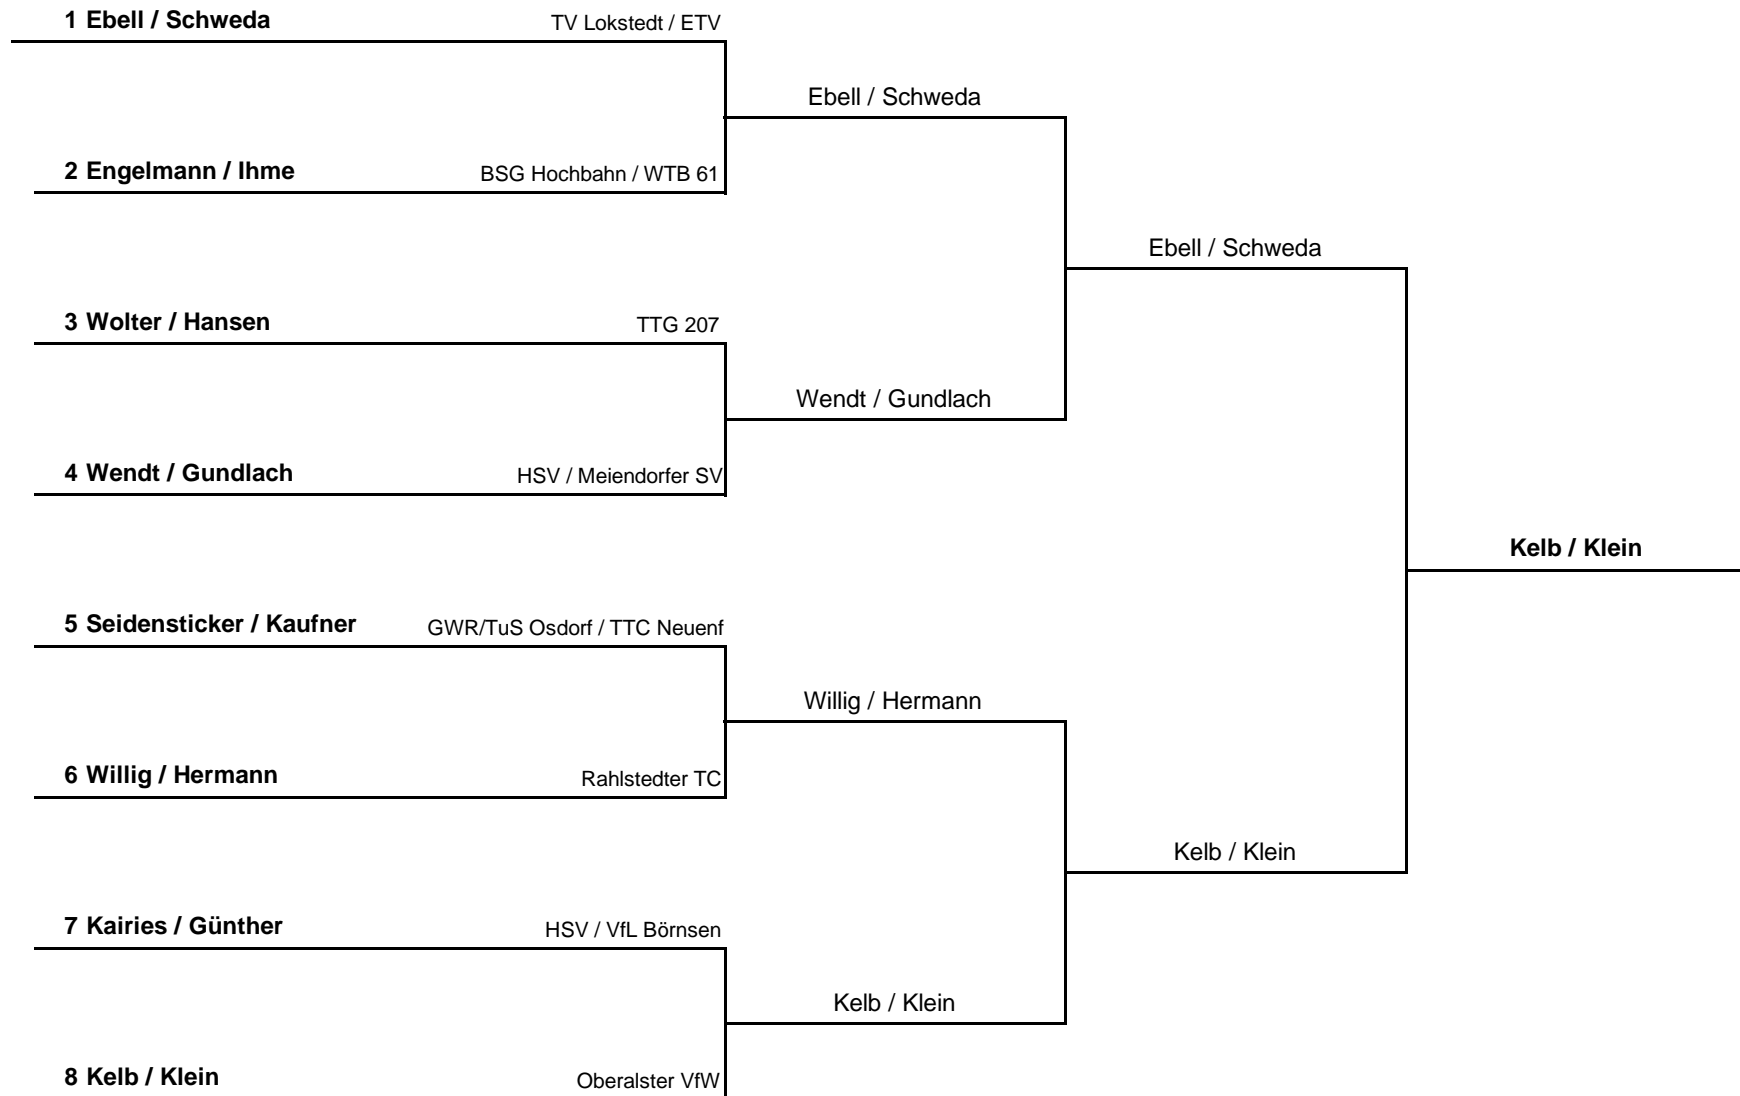

Herren Doppel S70 A

HEM 2015