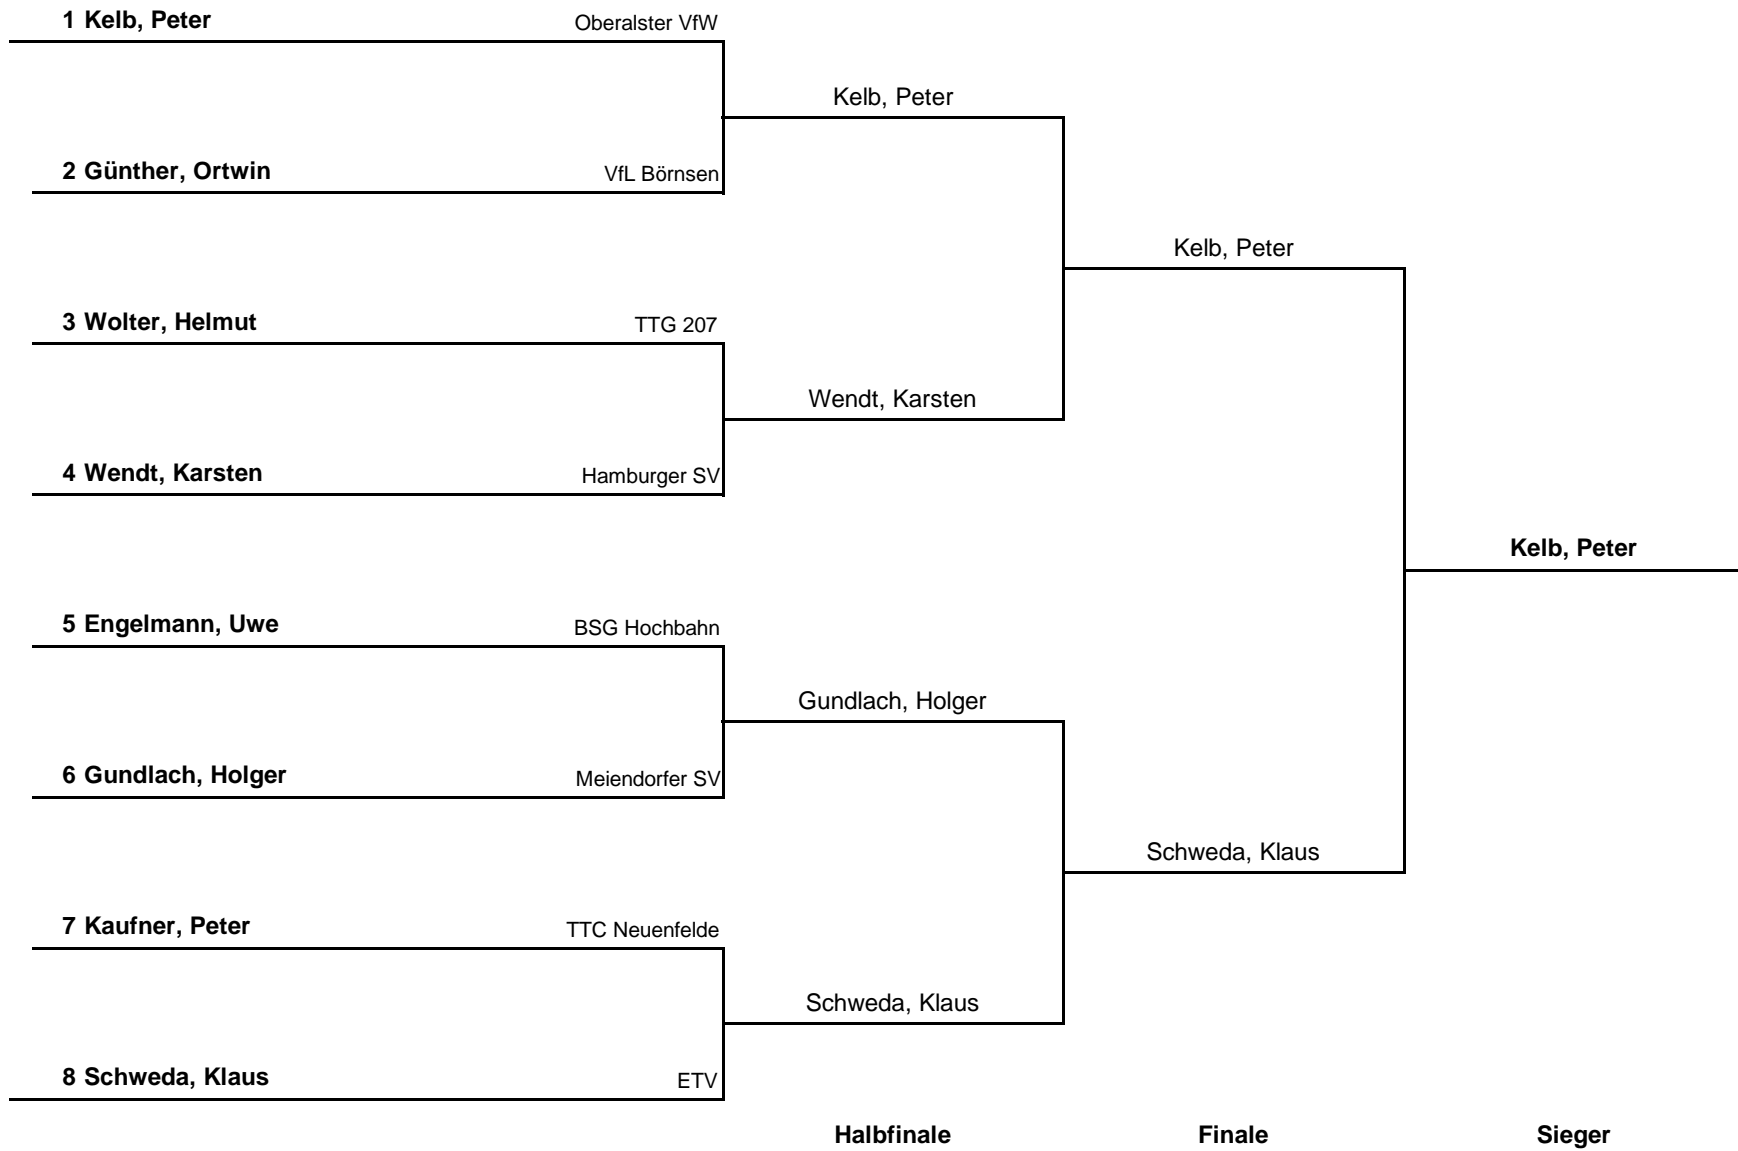

Herren Einzel S70 A (Endrunde)

HEM 2015

Vorrundengruppen Damen Einzel S70 A

HEM 2015

Gruppe 1			1	2	3	4	Sätze	Spiele	Platz
1	Sander, Waltraut	Oberalster VfW		3 : 0	3 : 0	:	6 : 0	2 : 0	1.
2	Bielfeldt, Ingrid	ETV	0 : 3		1 : 3	:	1 : 6	0 : 2	3.
3	Gerloff-Röpke, Anke	Oberalster VfW	0 : 3	3 : 1		:	3 : 4	1 : 1	2.
4	---		:	:	:		:	:	

Gruppe 2			1	2	3	4	Sätze	Spiele	Platz
1	Gerhard, Inga	Oberalster VfW		2 : 3	3 : 2	3 : 0	8 : 5	2 : 1	2.
2	Thelen, Inge	TTC Neuenfelde	3 : 2		3 : 1	3 : 2	9 : 5	3 : 0	1.
3	Plöger-Peters, Frauke	Oberalster VfW	2 : 3	1 : 3		1 : 3	4 : 9	0 : 3	4.
4	Bublitz, Brigitte	Niendorfer TSV	0 : 3	2 : 3	3 : 1		5 : 7	1 : 2	3.

1. Runde:	1 - 3	2 - 4
2. Runde:	1 - 4	2 - 3
3. Runde:	1 - 2	3 - 4