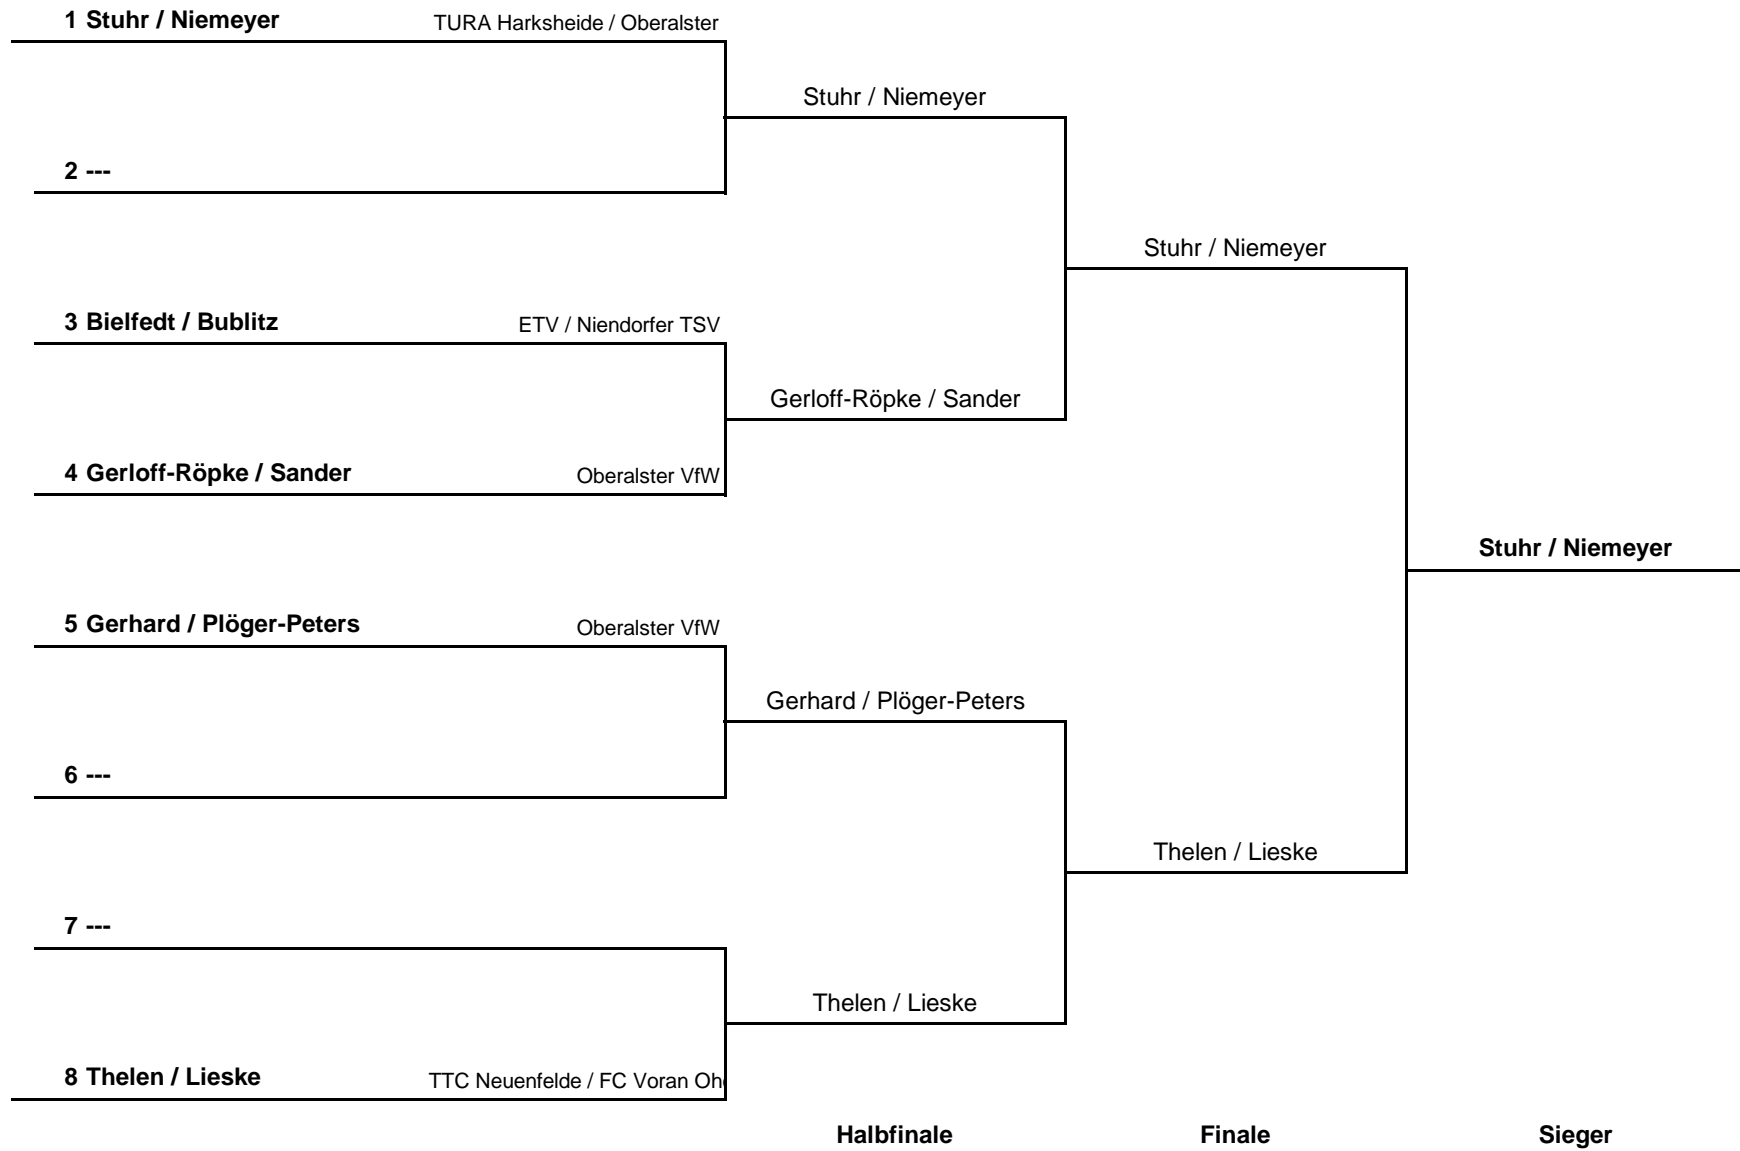

1. Runde:	1 - 3	2 - 4
2. Runde:	1 - 4	2 - 3
3. Runde:	1 - 2	3 - 4

**Herren Doppel S70 A**

**HEM 2015**

**Damen Doppel S70/75 A**

**HEM 2015**

Gemischtes Doppel S70 A

HEM 2015

**Herren Einzel S75 A****HEM 2015**