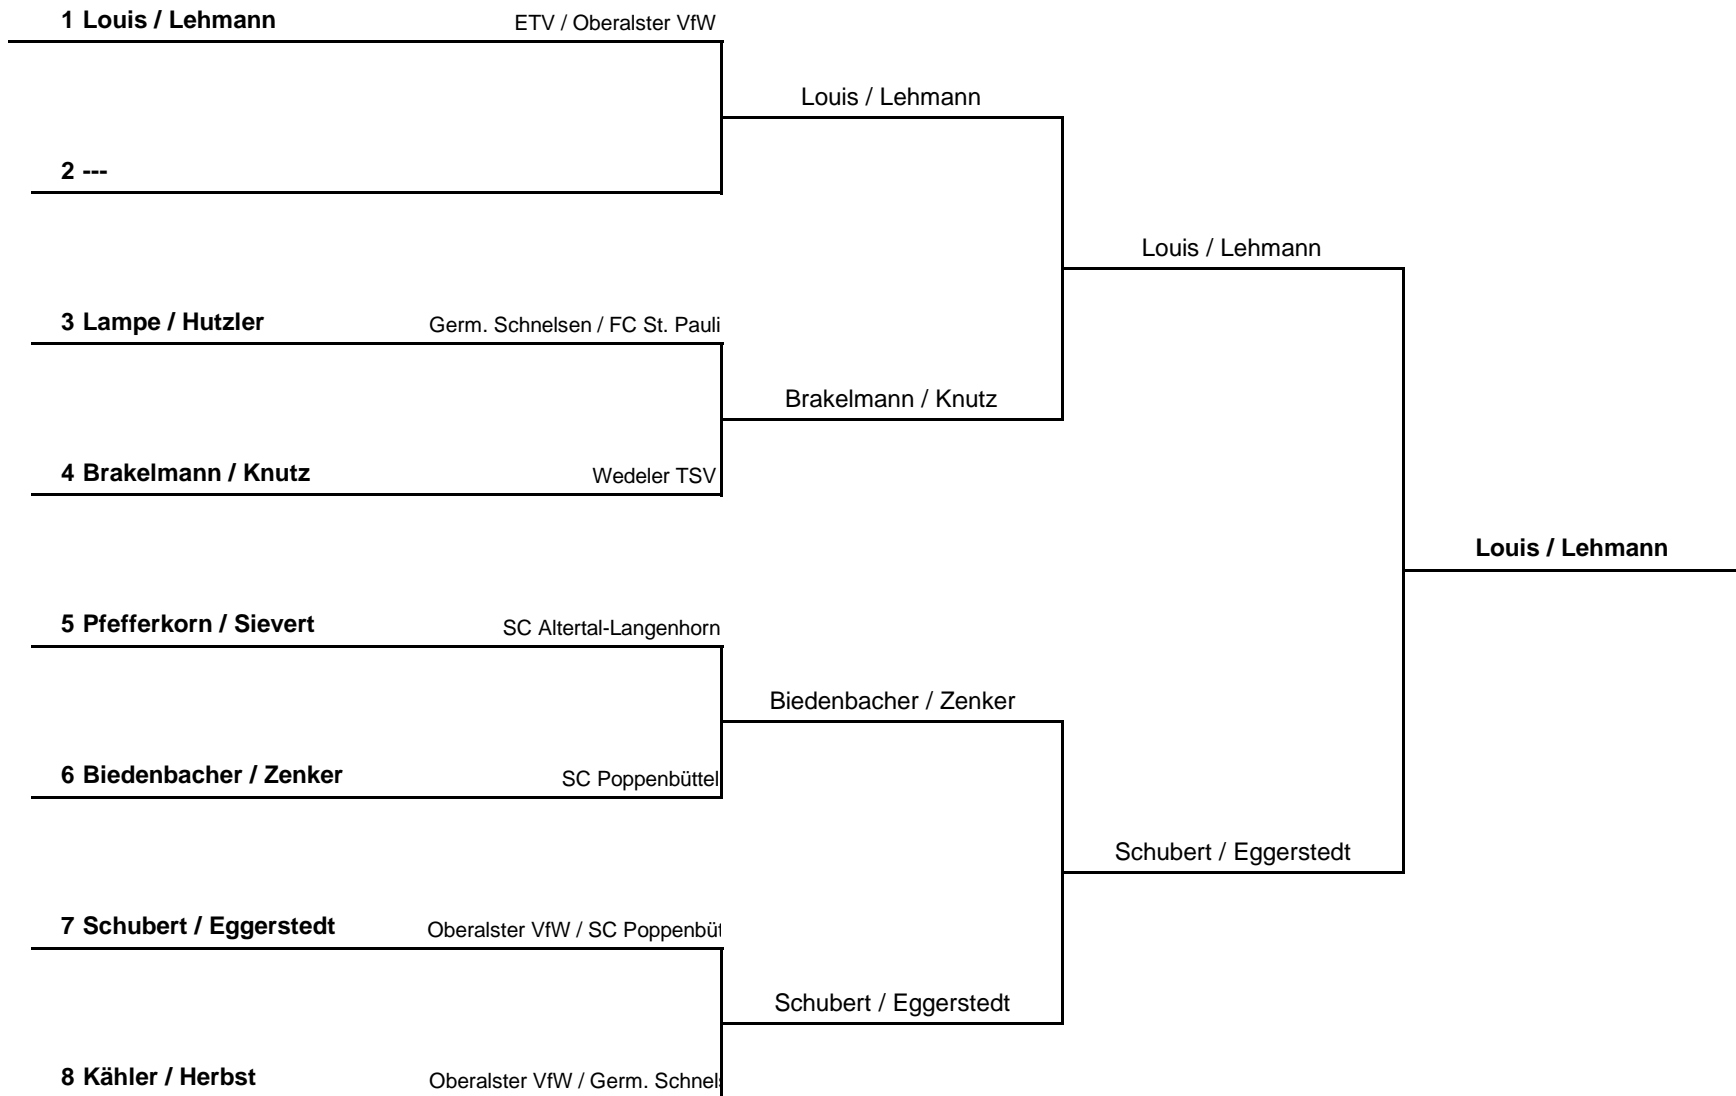

Herren Doppel S65 A

HEM 2015