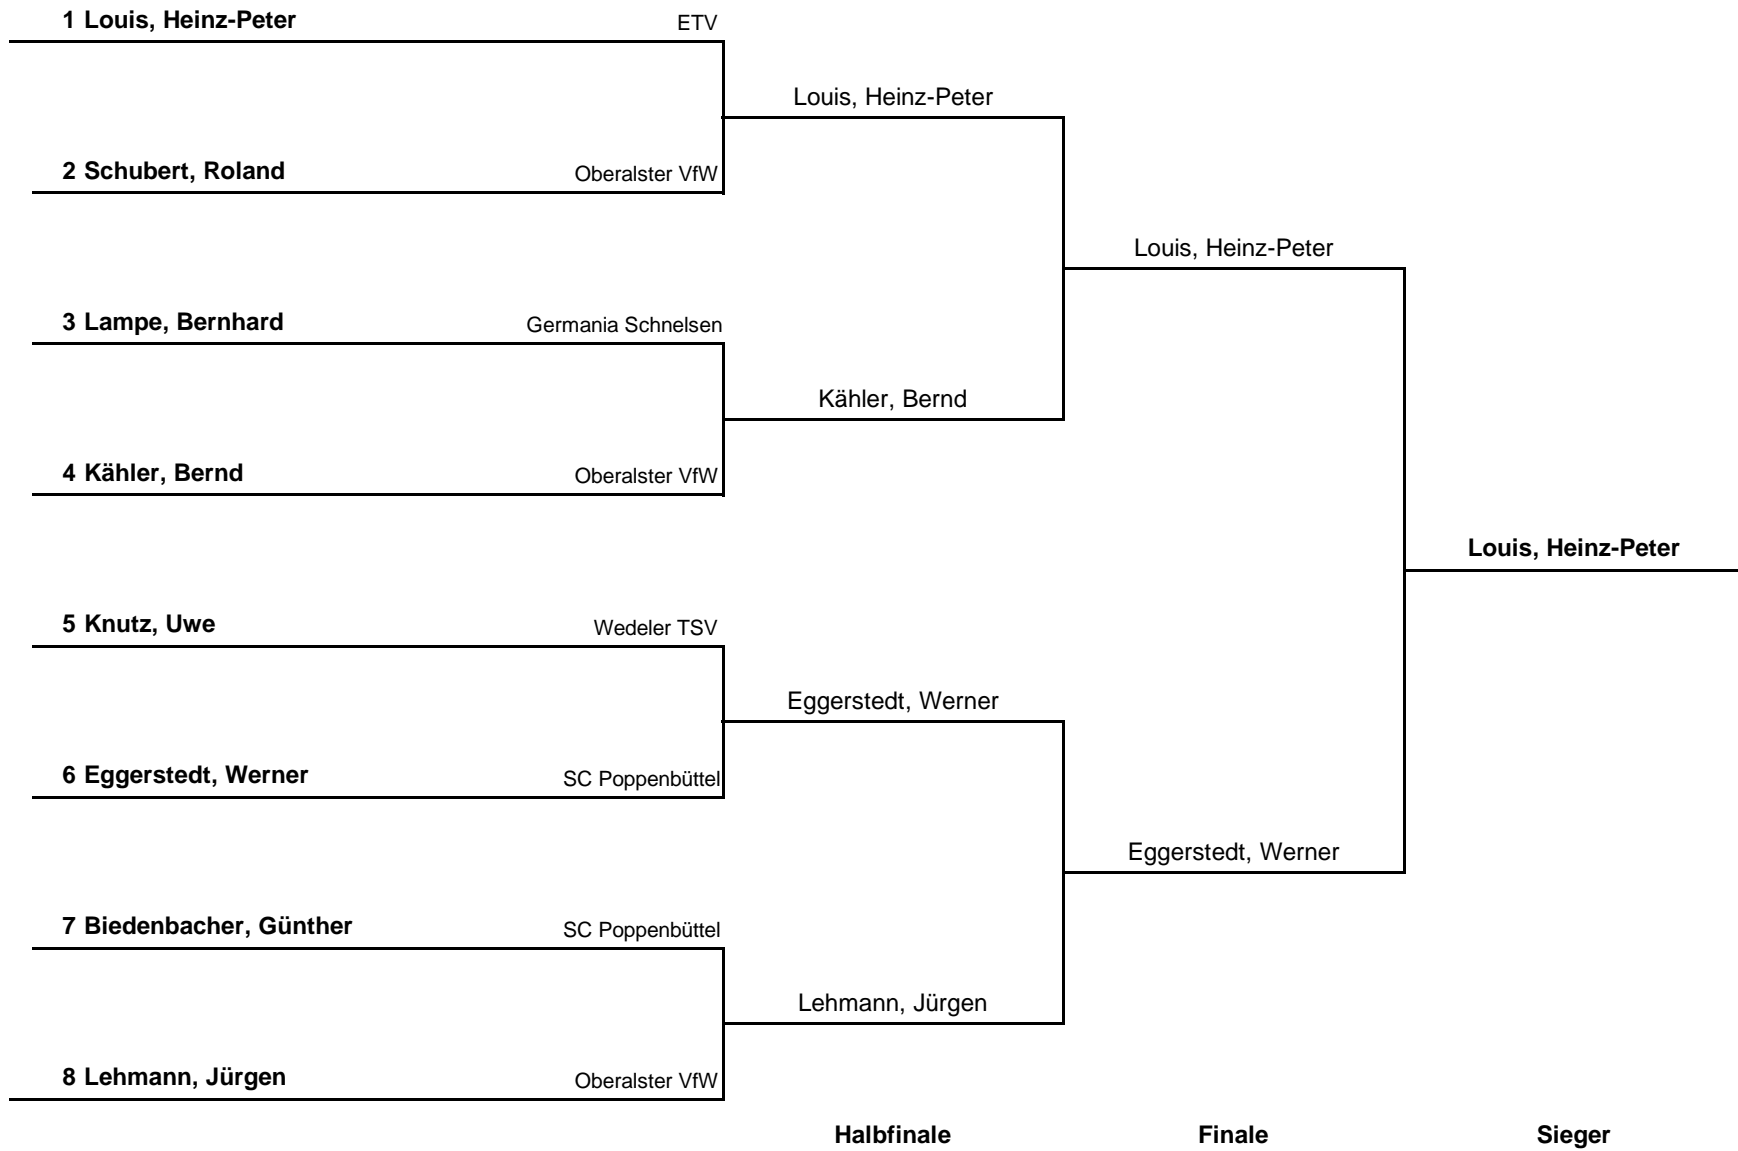

Vorrundengruppen Herren Einzel S65 A

HEM 2015

Gruppe 1		1	2	3	4	Sätze	Spiele	Platz
1	Louis, Heinz-Peter ETV		3 : 0	3 : 0	:	6 : 0	2 : 0	1.
2	Biedenbacher, Günther SC Poppenbüttel	0 : 3		3 : 1	:	3 : 4	1 : 1	2.
3	Sievert, Manfred SC Alstertal-Langenhorn	0 : 3	1 : 3		:	1 : 6	0 : 2	3.
4	---	:	:	:		:	:	

Gruppe 2		1	2	3	4	Sätze	Spiele	Platz
1	Lehmann, Jürgen Oberalster VfW		3 : 0	3 : 0	3 : 0	9 : 0	3 : 0	1.
2	Lampe, Bernhard Germania Schnelsen	0 : 3		3 : 0	3 : 0	6 : 3	2 : 1	2.
3	Brakelmann, Peter Wedeler TSV	0 : 3	0 : 3		0 : 3	0 : 9	0 : 3	4.
4	Hutzler, Heinrich FC St. Pauli	0 : 3	0 : 3	3 : 0		3 : 6	1 : 2	3.

Gruppe 3		1	2	3	4	Sätze	Spiele	Platz
1	Eggerstedt, Werner SC Poppenbüttel		2 : 3	3 : 1	:	5 : 4	1 : 1	2.
2	Kähler, Bernd Oberalster VfW	3 : 2		3 : 0	:	6 : 2	2 : 0	1.
3	Pfefferkorn, Heino SC Alstertal-Langenhorn	1 : 3	0 : 3		:	1 : 6	0 : 2	3.
4	---	:	:	:		:	:	

Gruppe 4		1	2	3	4	Sätze	Spiele	Platz
1	Herbst, Bernd Germania Schnelsen		: <i>kampflos</i> :			:	:	
2	Schubert, Roland Oberalster VfW	:		3 : 2	1 : 3	4 : 5	1 : 1	2.
3	Zenker, Klaus SC Poppenbüttel	:	2 : 3		1 : 3	3 : 6	0 : 2	3.
4	Knutz, Uwe Wedeler TSV	:	3 : 1	3 : 1		6 : 2	2 : 0	1.

1. Runde:	1 - 3	2 - 4
2. Runde:	1 - 4	2 - 3
3. Runde:	1 - 2	3 - 4

Herren Einzel S65 A (Endrunde)

HEM 2015