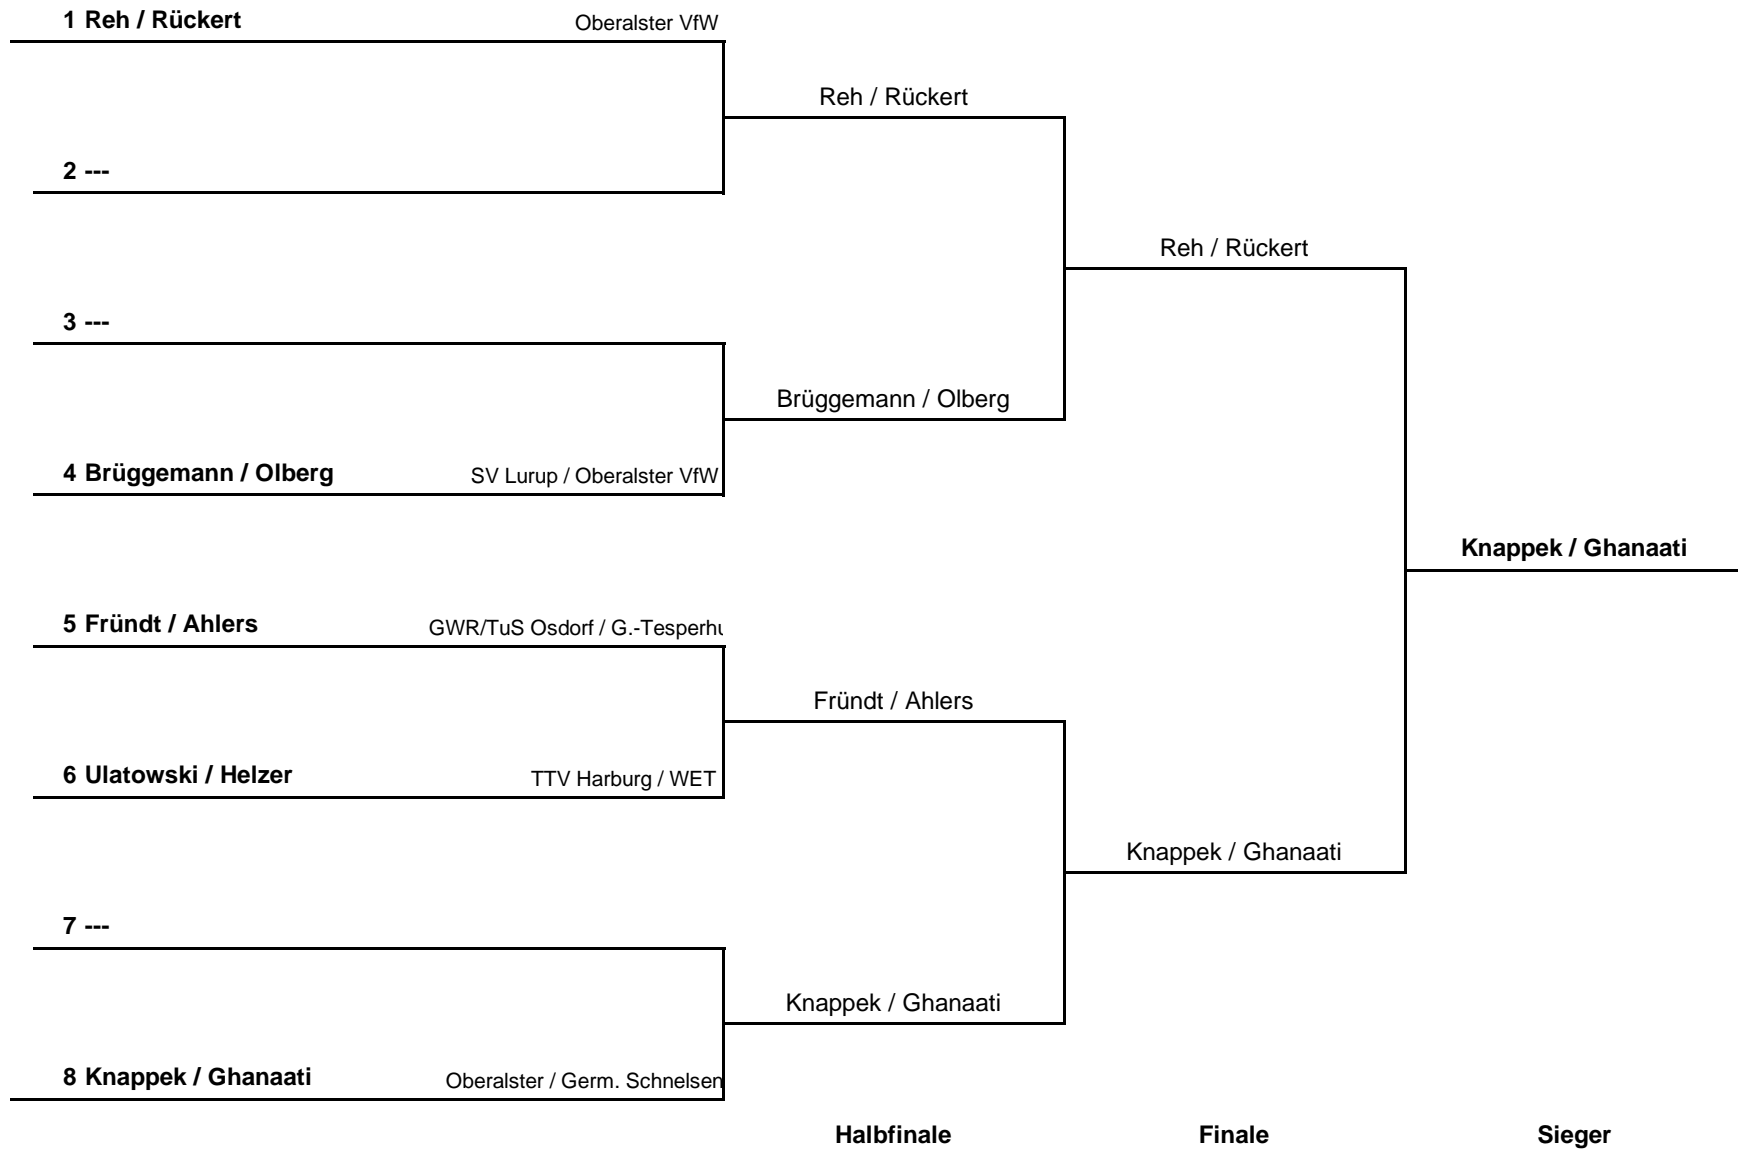

Damen Einzel S60 A

HEM 2015

Gruppe 1			1	2	3	4	5	Sätze	Spiele	Platz
1	Kochanski, Gabi	FC Voran Ohe		3 : 1	3 : 0	3 : 0	3 : 0	12 : 1	4 : 0	1.
2	Knutz, Monika	Wedeler TSV	1 : 3		3 : 1	3 : 1	3 : 0	10 : 5	3 : 1	2.
3	Brügmann, Angelika	SC Urania	0 : 3	1 : 3		3 : 1	3 : 0	7 : 7	2 : 2	3.
4	Hnida, Romana	TuS Berne	0 : 3	1 : 3	1 : 3		3 : 1	5 : 10	1 : 3	4.
5	Bernotat, Doris	Oberalster VfW	0 : 3	0 : 3	0 : 3	1 : 3		1 : 12	0 : 4	5.

1. Runde:	1 - 5	2 - 4
2. Runde:	2 - 5	3 - 4
3. Runde:	1 - 4	2 - 3
4. Runde:	1 - 3	4 - 5
5. Runde:	1 - 2	3 - 5

Herren Doppel S60 A

HEM 2015