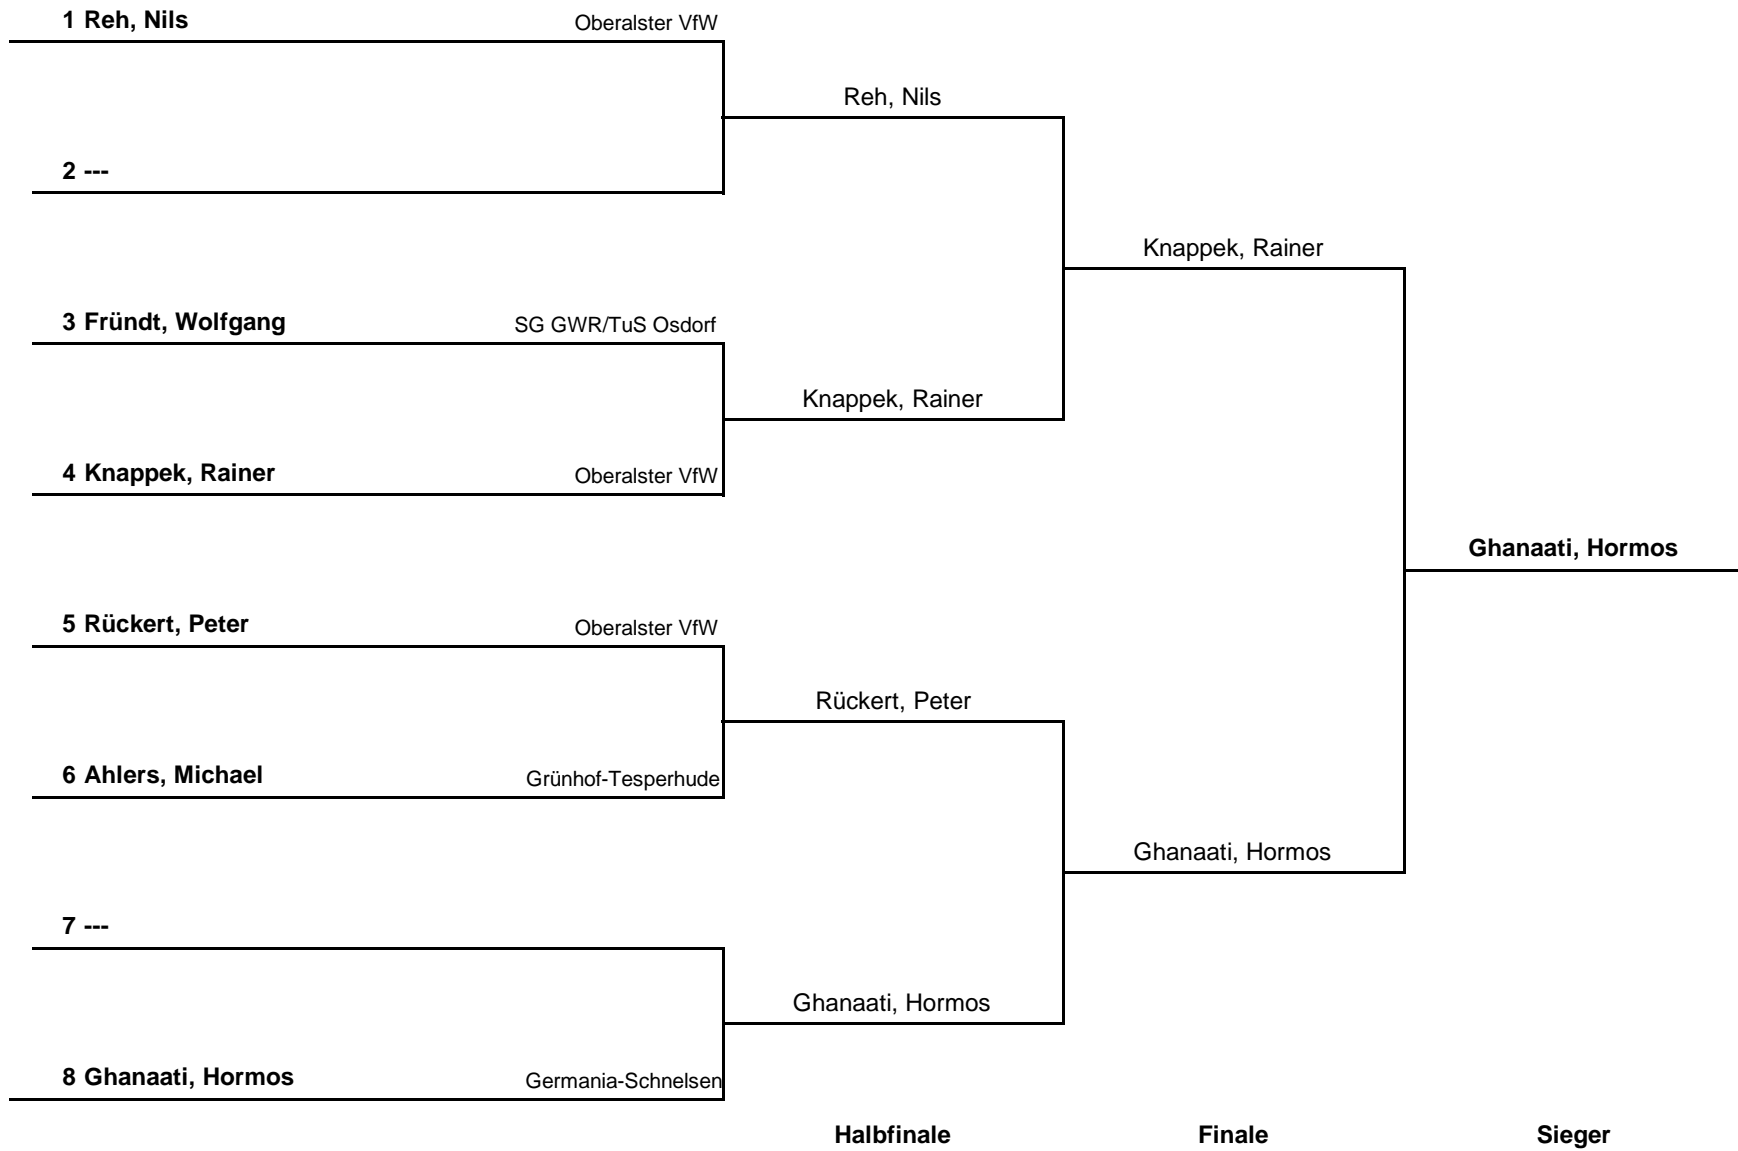

Vorrundengruppen Herren Einzel S60 A

HEM 2015

Gruppe 1		1	2	3	4	Sätze	Spiele	Platz
1	Reh, Nils Oberalster VfW		3 : 0	3 : 0	:	6 : 0	2 : 0	1.
2	Ahlers, Michael Grünhof-Tesperhude	0 : 3		3 : 1	:	3 : 4	1 : 1	2.
3	Brüggemann, Peter SV Lurup	0 : 3	1 : 3		:	1 : 6	0 : 2	3.
4	---	:	:	:		:	:	

Gruppe 2		1	2	3	4	Sätze	Spiele	Platz
1	Ghanaati, Hormos Germania Schnelsen		3 : 2	3 : 0	3 : 0	9 : 2	3 : 0	1.
2	Knappek, Rainer Oberalster VfW	2 : 3		3 : 0	3 : 0	8 : 3	2 : 1	2.
3	Helzer, Ottmar W E T	0 : 3	0 : 3		2 : 3	2 : 9	0 : 3	4.
4	Olberg, Henry Oberalster VfW	0 : 3	0 : 3	3 : 2		3 : 8	1 : 2	3.

Gruppe 3		1	2	3	4	Sätze	Spiele	Platz
1	Rückert, Peter Oberalster VfW		3 : 0	3 : 0	:	6 : 0	2 : 0	1.
2	Fründt, Wolfgang SG GWR/TuS Osdorf	0 : 3		3 : 0	:	3 : 3	1 : 1	2.
3	Ulatowski, Mikolaj TTV Harburg	0 : 3	0 : 3		:	0 : 6	0 : 2	3.
4	---	:	:	:		:	:	

1. Runde:	1 - 3	2 - 4
2. Runde:	1 - 4	2 - 3
3. Runde:	1 - 2	3 - 4

Herren Einzel S60 A (Endrunde)

HEM 2015