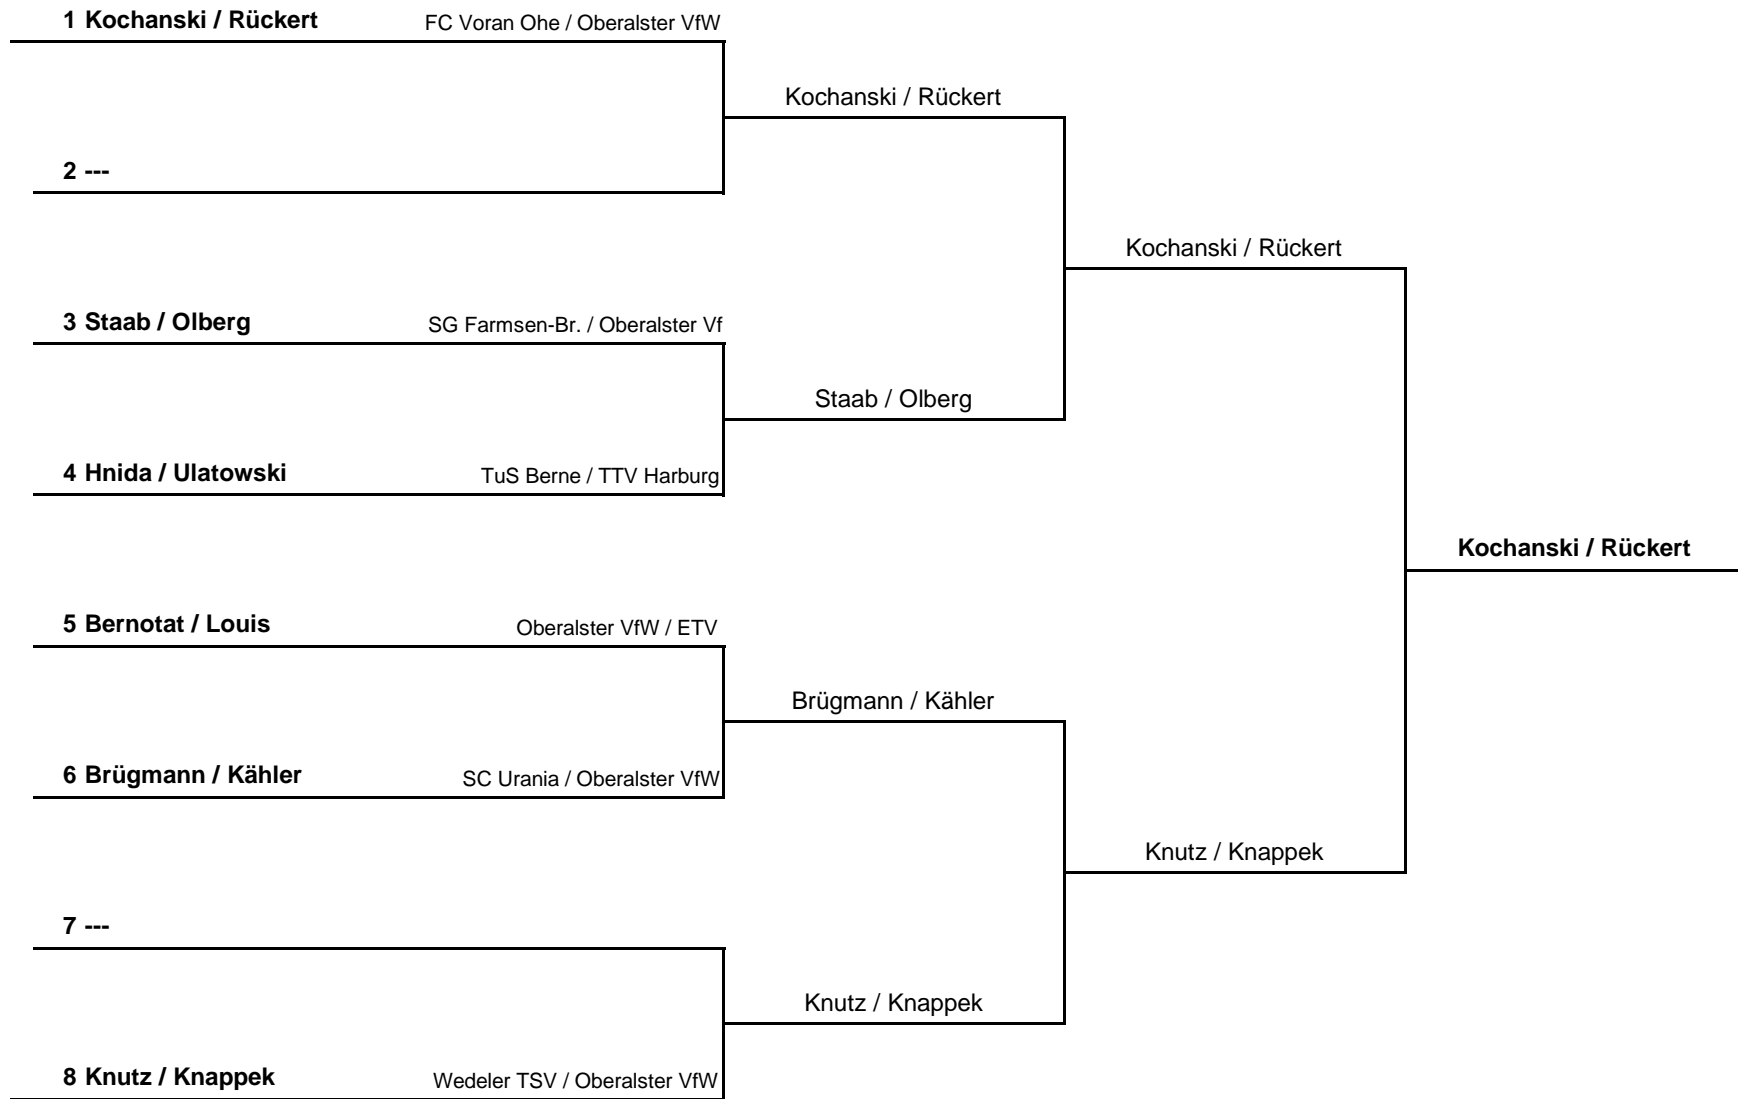

Damen Doppel S60/65 A

HEM 2015

Gruppe 1		1	2	3	Sätze	Spiele	Platz
1	Kochanski / Knutz	FC Voran Ohe / Wedeler TSV	3 : 1	3 : 0	6 : 1	2 : 0	1.
2	Staab / Brüggmann	SG Farmsen-Br. / SC Urania	1 : 3	3 : 1	4 : 4	1 : 1	2.
3	Bernotat / Hnida	Oberalster VfW / TuS Berne	0 : 3	1 : 3	1 : 6	0 : 2	3.

1. Runde:	1 - 3
2. Runde:	2 - 3
3. Runde:	1 - 2

Gemischtes Doppel S60/65 A

HEM 2015