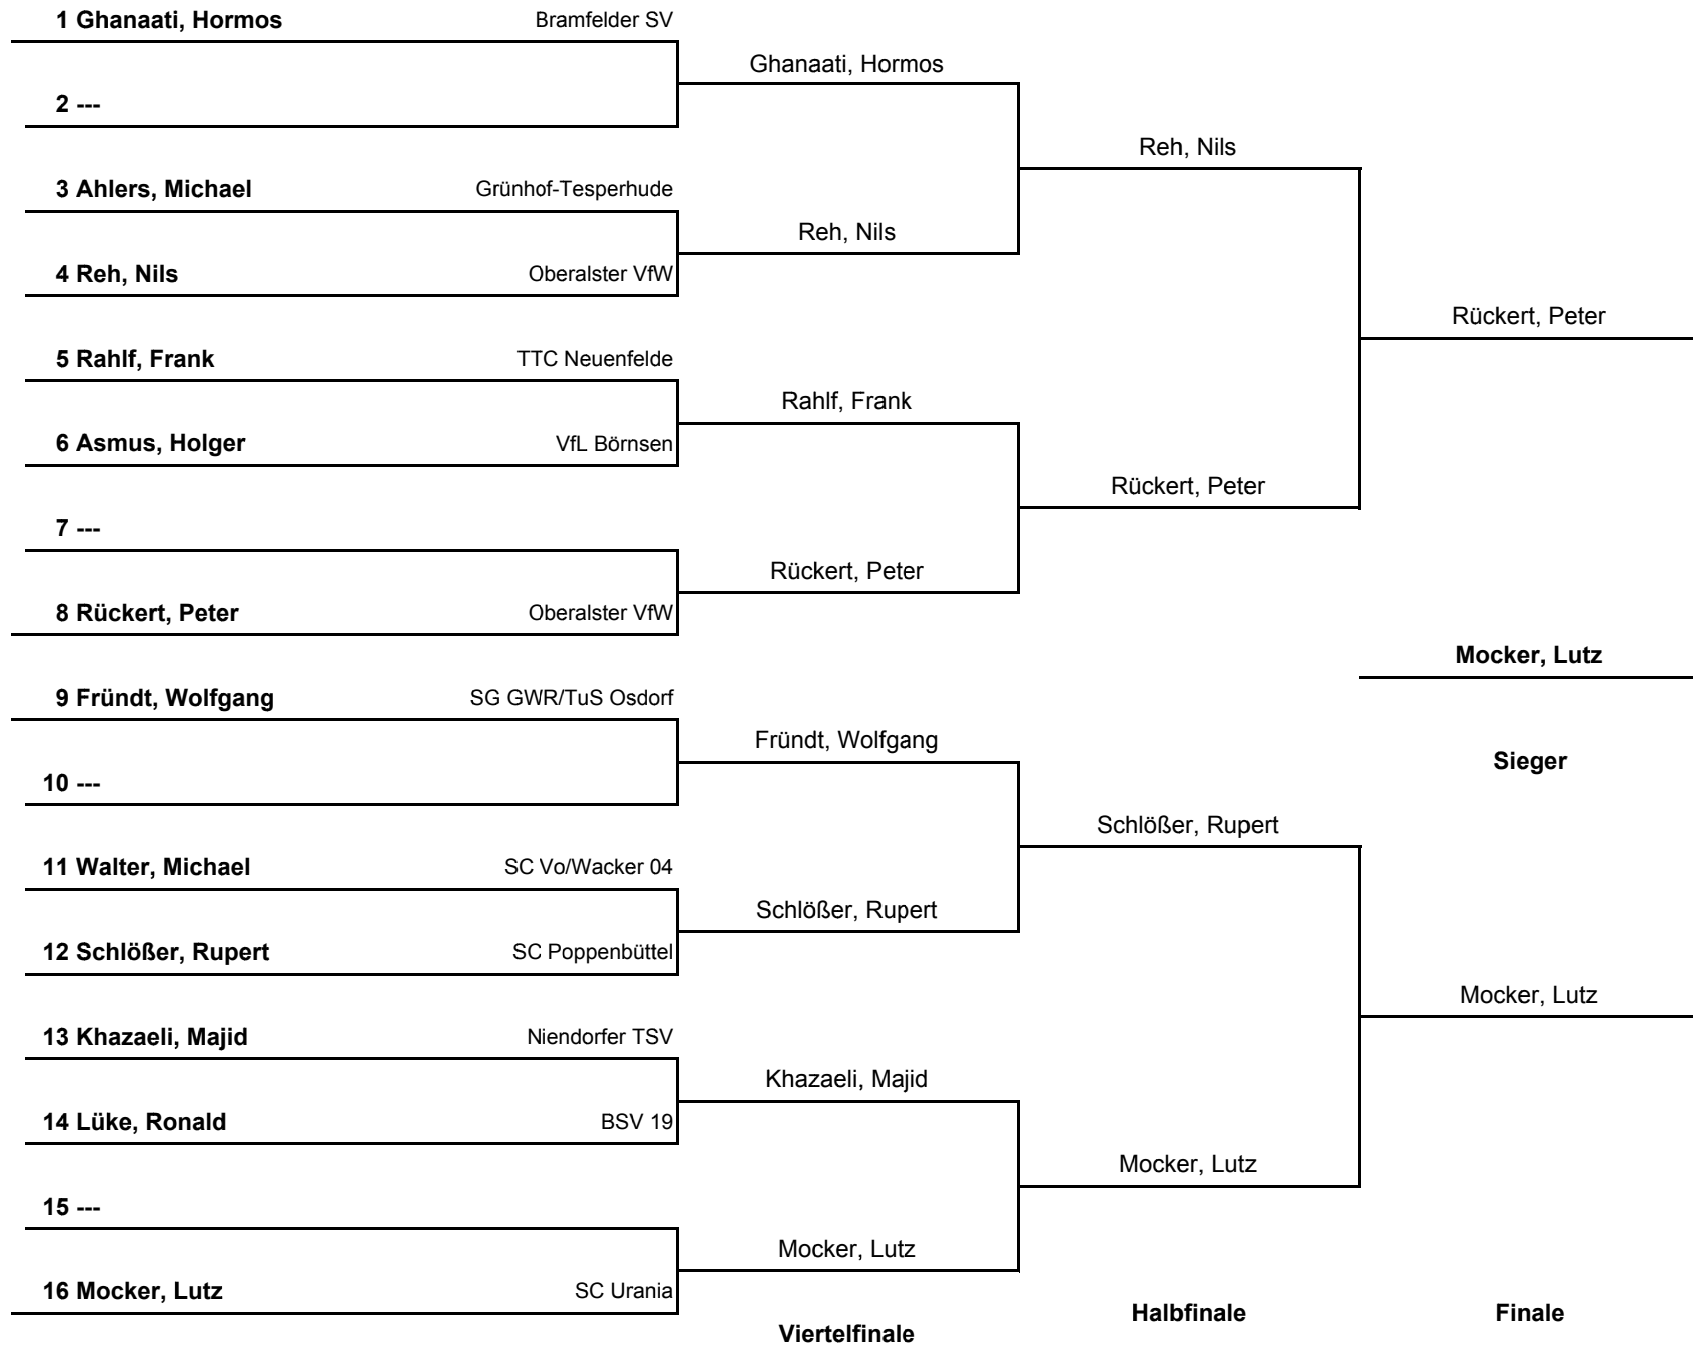

Gruppe 6		1	2	3	4	Sätze	Spiele	Platz
1	Reh, Nils Oberalster VfW		3 : 1	3 : 1	3 : 0	9 : 2	3 : 0	1.
2	Papenfuß, Karsten Bramfelder SV	1 : 3		1 : 3	1 : 3	3 : 9	0 : 3	4.
3	Walter, Michael SC Vorwärts/Wacker 04	1 : 3	3 : 1		3 : 1	7 : 5	2 : 1	2.
4	Gafron, Wolfgang Germania Schnelsen	0 : 3	3 : 1	1 : 3		4 : 7	1 : 2	3.

1. Runde:	1 - 4	2 - 3
2. Runde:	1 - 3	2 - 4
3. Runde:	1 - 2	3 - 4