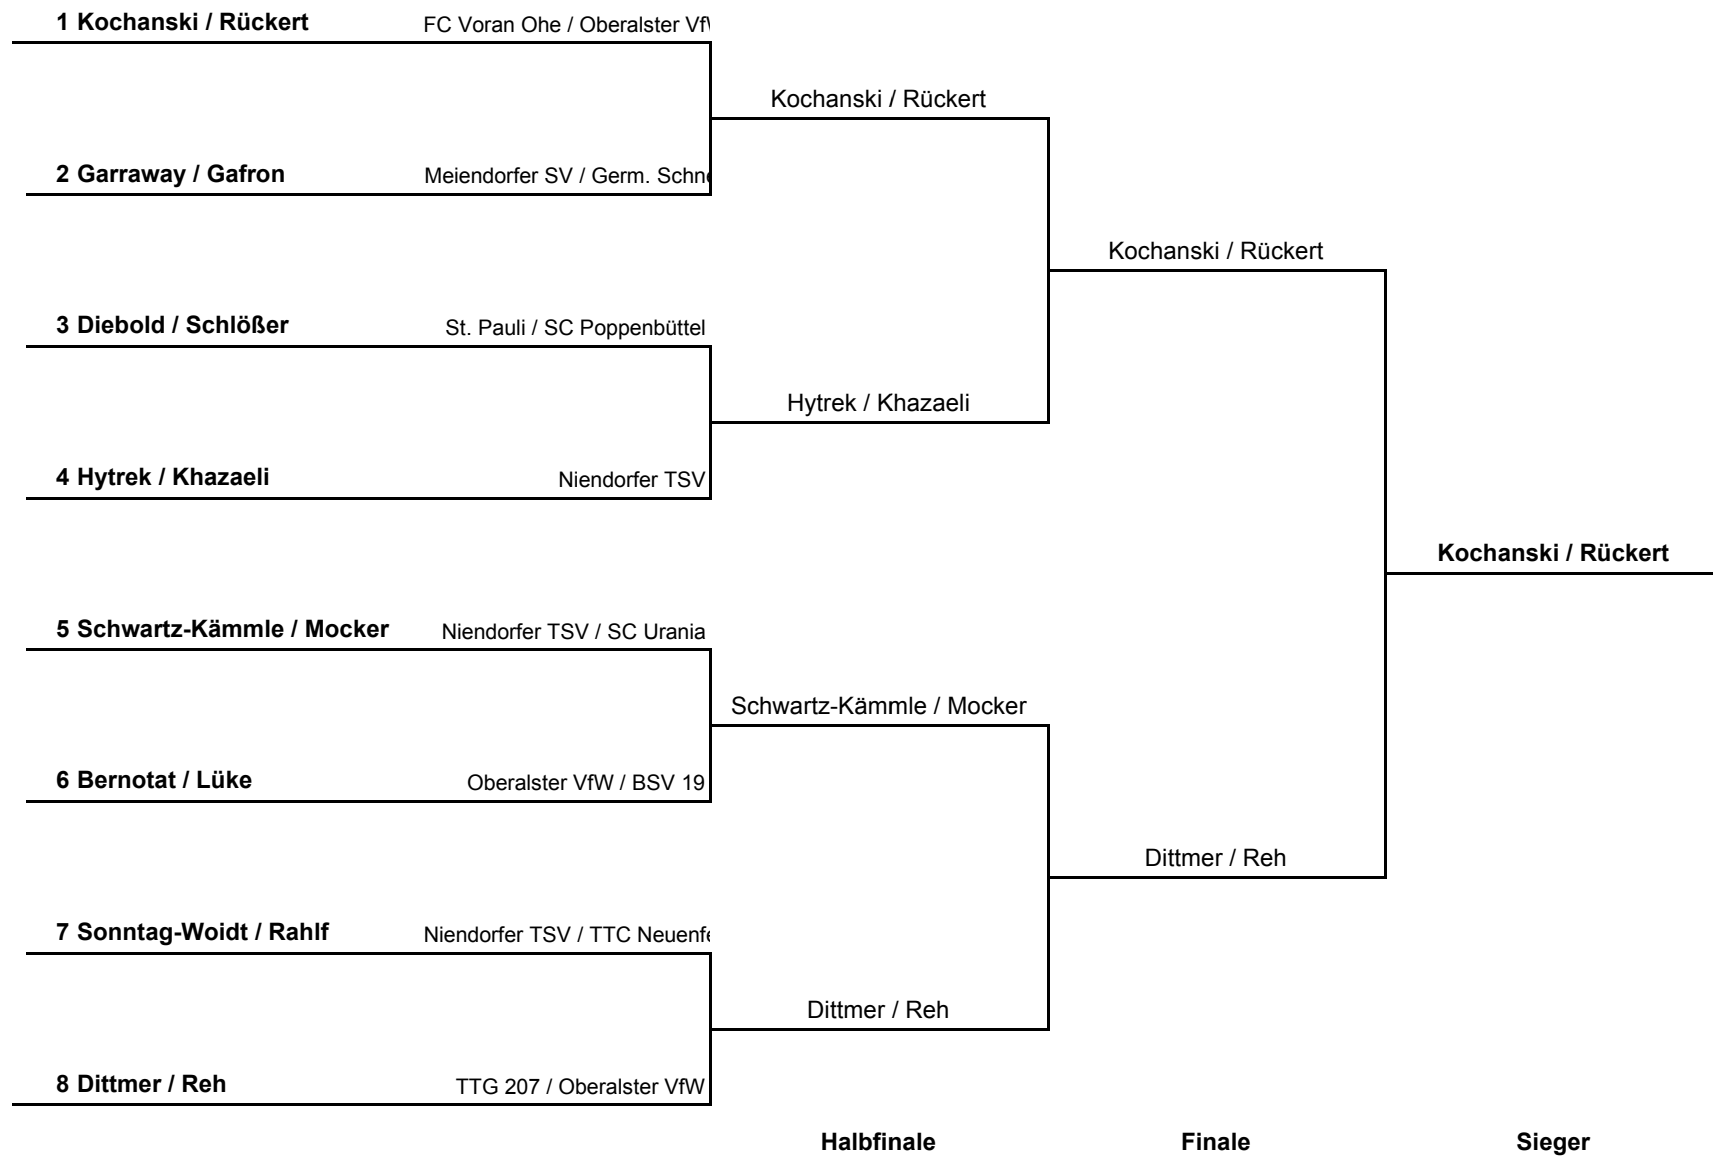

Vorrundengruppen Damen Einzel S50 A

HEM 2012

Gruppe 1			1	2	3	4	Sätze	Spiele	Platz
1	Hytrek, Andrea	Niendorfer TSV		3 : 2	3 : 0	3 : 0	9 : 2	3 : 0	1.
2	Dittmer, Sabine	TTG 207	2 : 3		3 : 0	3 : 0	8 : 3	2 : 1	2.
3	Garraway, Gesine	Meiendorfer SV	0 : 3	0 : 3		3 : 0	3 : 6	1 : 2	3.
4	Bernotat, Doris	Oberalster VFW	0 : 3	0 : 3	0 : 3		0 : 9	0 : 3	4.

Gruppe 2			1	2	3	4	Sätze	Spiele	Platz
1	Kochanski, Gabi	FC Voran Ohe		2 : 3	3 : 0	3 : 0	8 : 3	2 : 1	2.
2	Diebold, Sabine	FC St. Pauli	3 : 2		3 : 0	3 : 0	9 : 2	3 : 0	1.
3	Schwartz-Kämmle, Angi	Niendorfer TSV	0 : 3	0 : 3		3 : 0	3 : 6	1 : 2	3.
4	Sonntag-Woidt, Maike	Niendorfer TSV	0 : 3	0 : 3	0 : 3		0 : 9	0 : 3	4.

1. Runde:	1 - 4	2 - 3
2. Runde:	1 - 3	2 - 4
3. Runde:	1 - 2	3 - 4