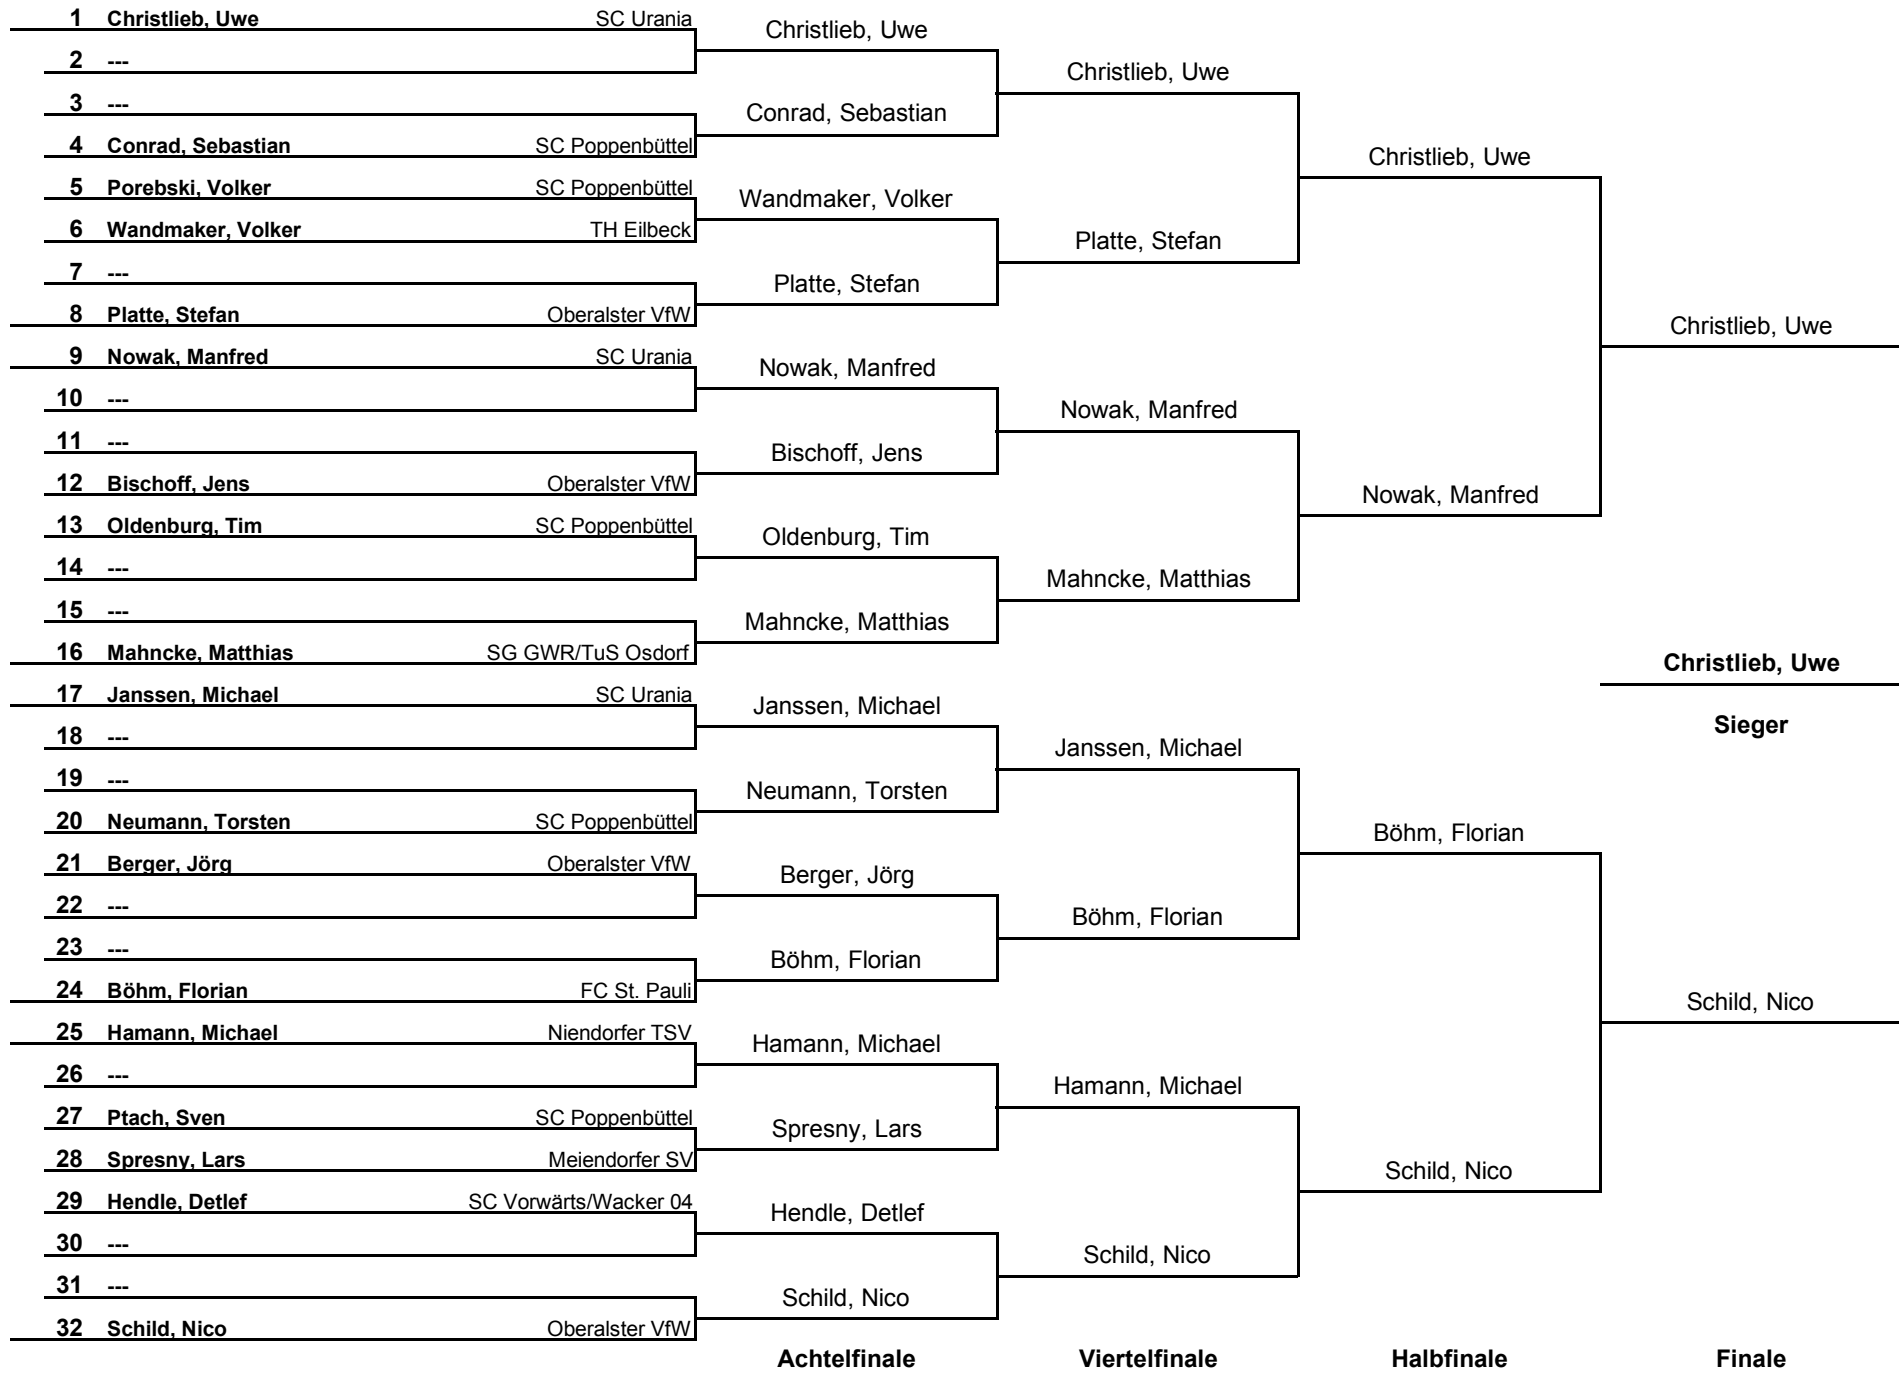

Vorrundengruppen Herren Einzel S40 A

HEM 2012

Gruppe 6			1	2	3	4	Sätze	Spiele	Platz
1	Conrad, Sebastian	SC Poppenbüttel		0 : 3	3 : 1	3 : 0	6 : 4	2 : 1	2.
2	Böhm, Florian	FC St. Pauli	3 : 0		3 : 1	3 : 0	9 : 1	3 : 0	1.
3	Menge, Andreas	TSV Reinbek	1 : 3	1 : 3		3 : 0	5 : 6	1 : 2	3.
4	Wiegert, Heiko	TTC Protesia	0 : 3	0 : 3	0 : 3		0 : 9	0 : 3	4.

Gruppe 7			1	2	3	4	Sätze	Spiele	Platz
1	Hamann, Michael	Niendorfer TSV		3 : 0	3 : 0	3 : 0	9 : 0	3 : 0	1.
2	Porebski, Volker	TTC Poppenbüttel	0 : 3		3 : 1	3 : 1	6 : 5	2 : 1	2.
3	Maas, Frank	GFSV	0 : 3	1 : 3		0 : 3	1 : 9	0 : 3	4.
4	Harth, Mathias	SC Urania	0 : 3	1 : 3	3 : 0		4 : 6	1 : 2	3.

Gruppe 8			1	2	3	4	Sätze	Spiele	Platz
1	Budnick, Christian	SC Poppenbüttel		0 : 3	3 : 1	3 : 0	6 : 4	2 : 1	3.
2	Platte, Stefan	Oberalster VfW	3 : 0		1 : 3	3 : 0	7 : 3	2 : 1	1.
3	Hendle, Detlef	SC Vo/Wacker 04	1 : 3	3 : 1		3 : 0	7 : 4	2 : 1	2.
4	Matko, Matthias	SC Urania	0 : 3	0 : 3	0 : 3		0 : 9	0 : 3	4.

Gruppe 9			1	2	3	4	Sätze	Spiele	Platz
1	Andersen, Bernd	SC Poppenbüttel		1 : 3	2 : 3	3 : 0	6 : 6	1 : 2	3.
2	Spresny, Lars	Meiendorfer SV	3 : 1		3 : 0	3 : 0	9 : 1	3 : 0	1.
3	Bischoff, Jens	Oberalster VfW	3 : 2	0 : 3		3 : 0	6 : 5	2 : 1	2.
4	Bohnsack, Sven	TuS Berne	0 : 3	0 : 3	0 : 3		0 : 9	0 : 3	4.

1. Runde:	1 - 4	2 - 3
2. Runde:	1 - 3	2 - 4
3. Runde:	1 - 2	3 - 4

Finalgruppe Herren Einzel S40 A

HEM 2012

Achtelfinale

Viertelfinale

Halbfinale

Finale