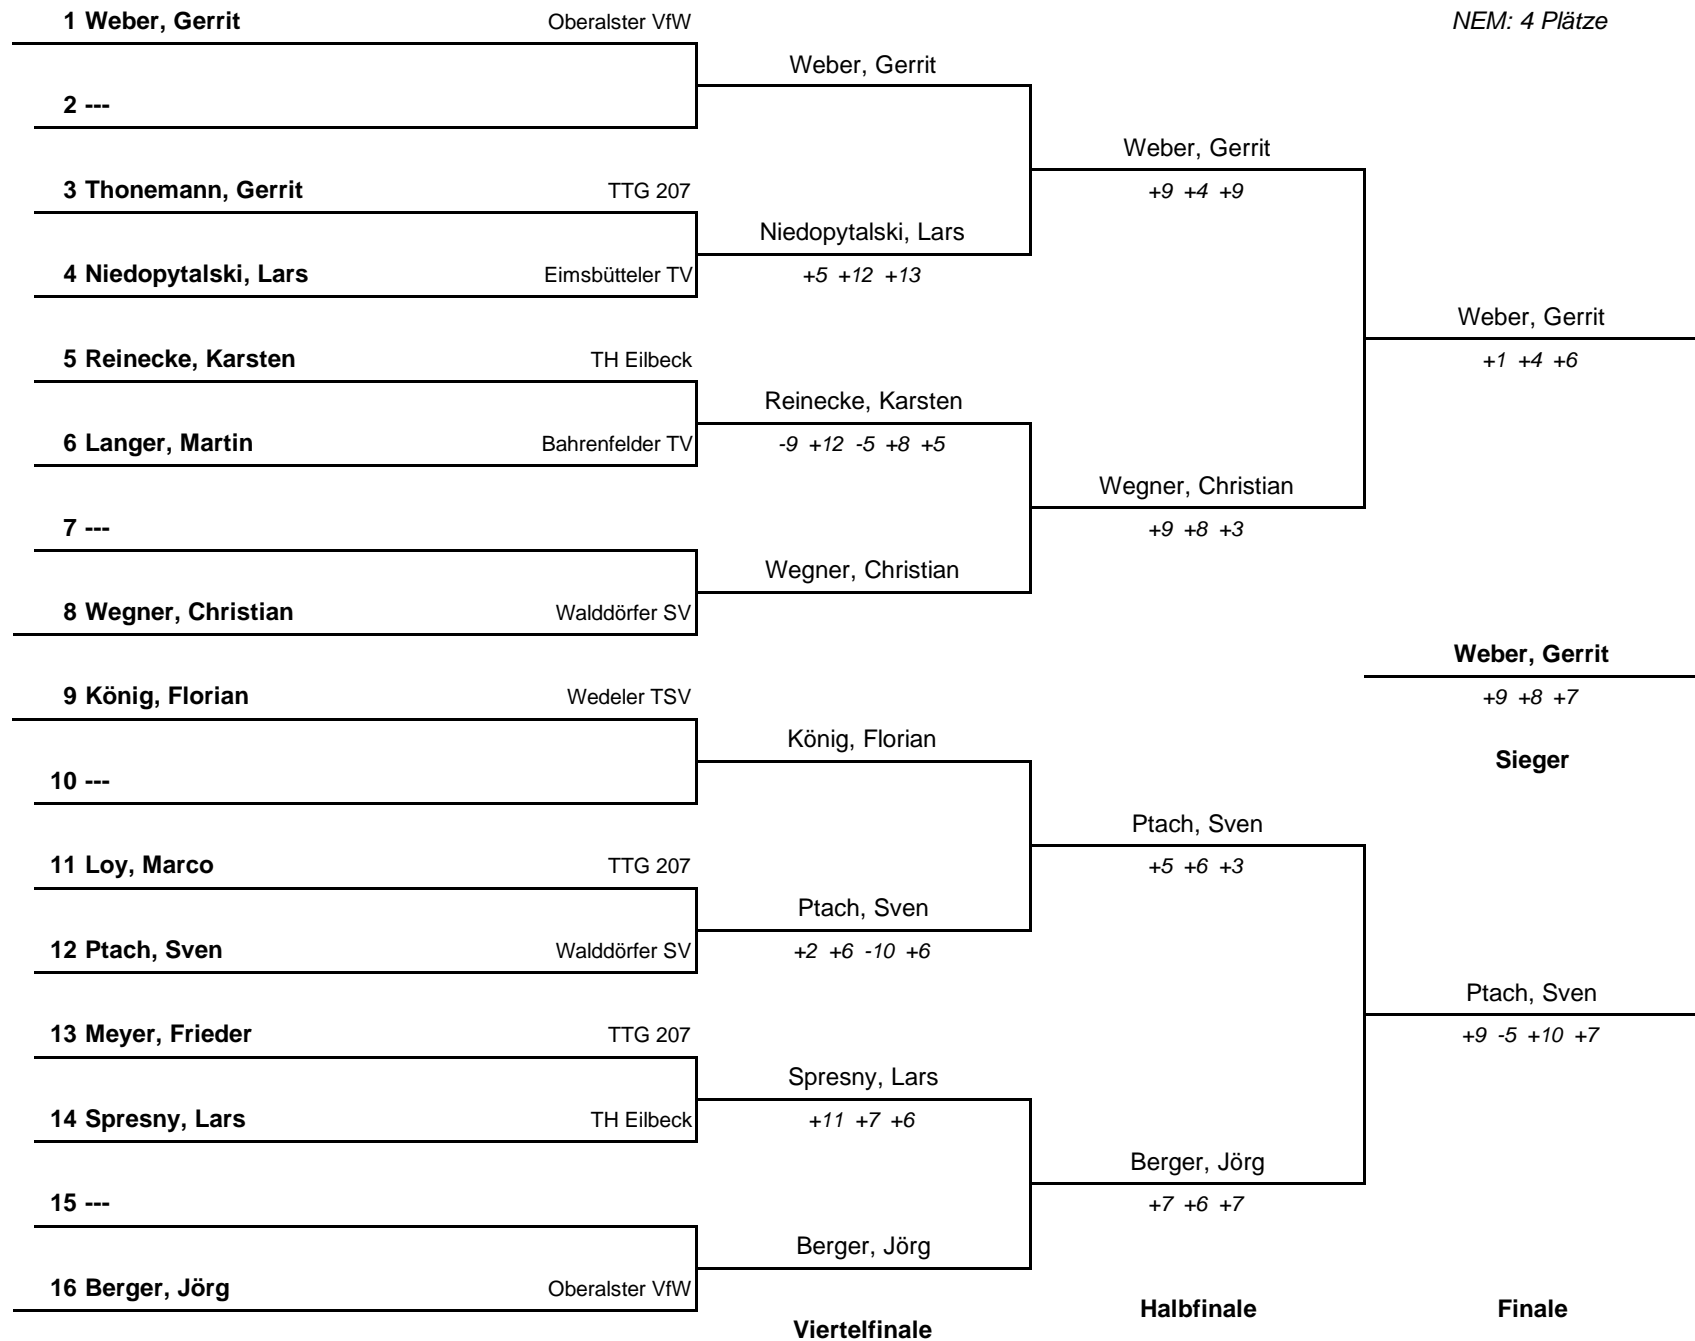

Vorrundengruppen Herren Einzel S40 A

HEM 2019

Gruppe 4			1	2	3	4	Sätze	Spiele	Platz
1	Schütt, Christian	Bahrenfelder TV		1 : 3	1 : 3	3 : 0	5 : 6	1 : 2	3.
2	König, Florian	Wedeler TSV	3 : 1		3 : 2	3 : 0	9 : 3	3 : 0	1.
3	Thonemann, Gerrit	TTG 207	3 : 1	2 : 3		3 : 0	8 : 4	2 : 1	2.
4	Dufour, Jan	1. SC Norderstedt	0 : 3	0 : 3	0 : 3		0 : 9	0 : 3	4.

1-3	Schütt – Thonemann	-9	-7	+4	-6		1 : 3
2-4	König – Dufour	+9	+8	+4			3 : 0
1-4	Schütt – Dufour	+4	+5	+5			3 : 0
2-3	König – Thonemann	+5	+15	-9	-2	+6	3 : 2
1-2	Schütt – König	-9	+7	-9	-0		1 : 3
3-4	Thonemann – Dufour	+1	+5	+8			3 : 0

Gruppe 5			1	2	3	4	Sätze	Spiele	Platz
1	Langer, Martin	Bahrenfelder TV		2 : 3	3 : 1	3 : 0	8 : 4	2 : 1	2.
2	Meyer, Frieder	TTG 207	3 : 2		3 : 1	3 : 0	9 : 3	3 : 0	1.
3	Caspari, Andreas	Hamburger SV	1 : 3	1 : 3		3 : 0	5 : 6	1 : 2	3.
4	Schubel, Oliver	1. SC Norderstedt	0 : 3	0 : 3	0 : 3		0 : 9	0 : 3	4.

1-3	Langer – Caspari	+9	+8	-8	+8		3 : 1
2-4	Meyer – Schubel	+5	+7	+8			3 : 0
1-4	Langer – Schubel	+9	+2	+7			3 : 0
2-3	Meyer – Caspari	-8	+7	+5	+10		3 : 1
1-2	Langer – Meyer	-9	+9	-5	+8	-5	2 : 3
3-4	Caspari – Schubel	+10	+5	+4			3 : 0

Gruppe 6			1	2	3	4	Sätze	Spiele	Platz
1	Niedopytalski, Lars	Eimsbütteler TV		3 : 1	3 : 0	3 : 0	9 : 1	3 : 0	1.
2	Ptach, Sven	Walddorfer SV	1 : 3		3 : 1	3 : 0	7 : 4	2 : 1	2.
3	Kirchner, Sascha	SC Wilhelmsburg	0 : 3	1 : 3		3 : 0	4 : 6	1 : 2	3.
4	Reither, Daniel	1. SC Norderstedt	0 : 3	0 : 3	0 : 3		0 : 9	0 : 3	4.

1-3	Niedopytalski – Kirchner	+3	+8	+6			3 : 0
2-4	Ptach – Reither	+8	+7	+15			3 : 0
1-4	Niedopytalski – Reither	+6	+10	+6			3 : 0
2-3	Ptach – Kirchner	-10	+6	+9	+3		3 : 1
1-2	Niedopytalski – Ptach	+7	-8	+5	+6		3 : 1
3-4	Kirchner – Reither	+6	+7	+8			3 : 0

Herrn Einzel S40 (Endrunde)

HEM 2019