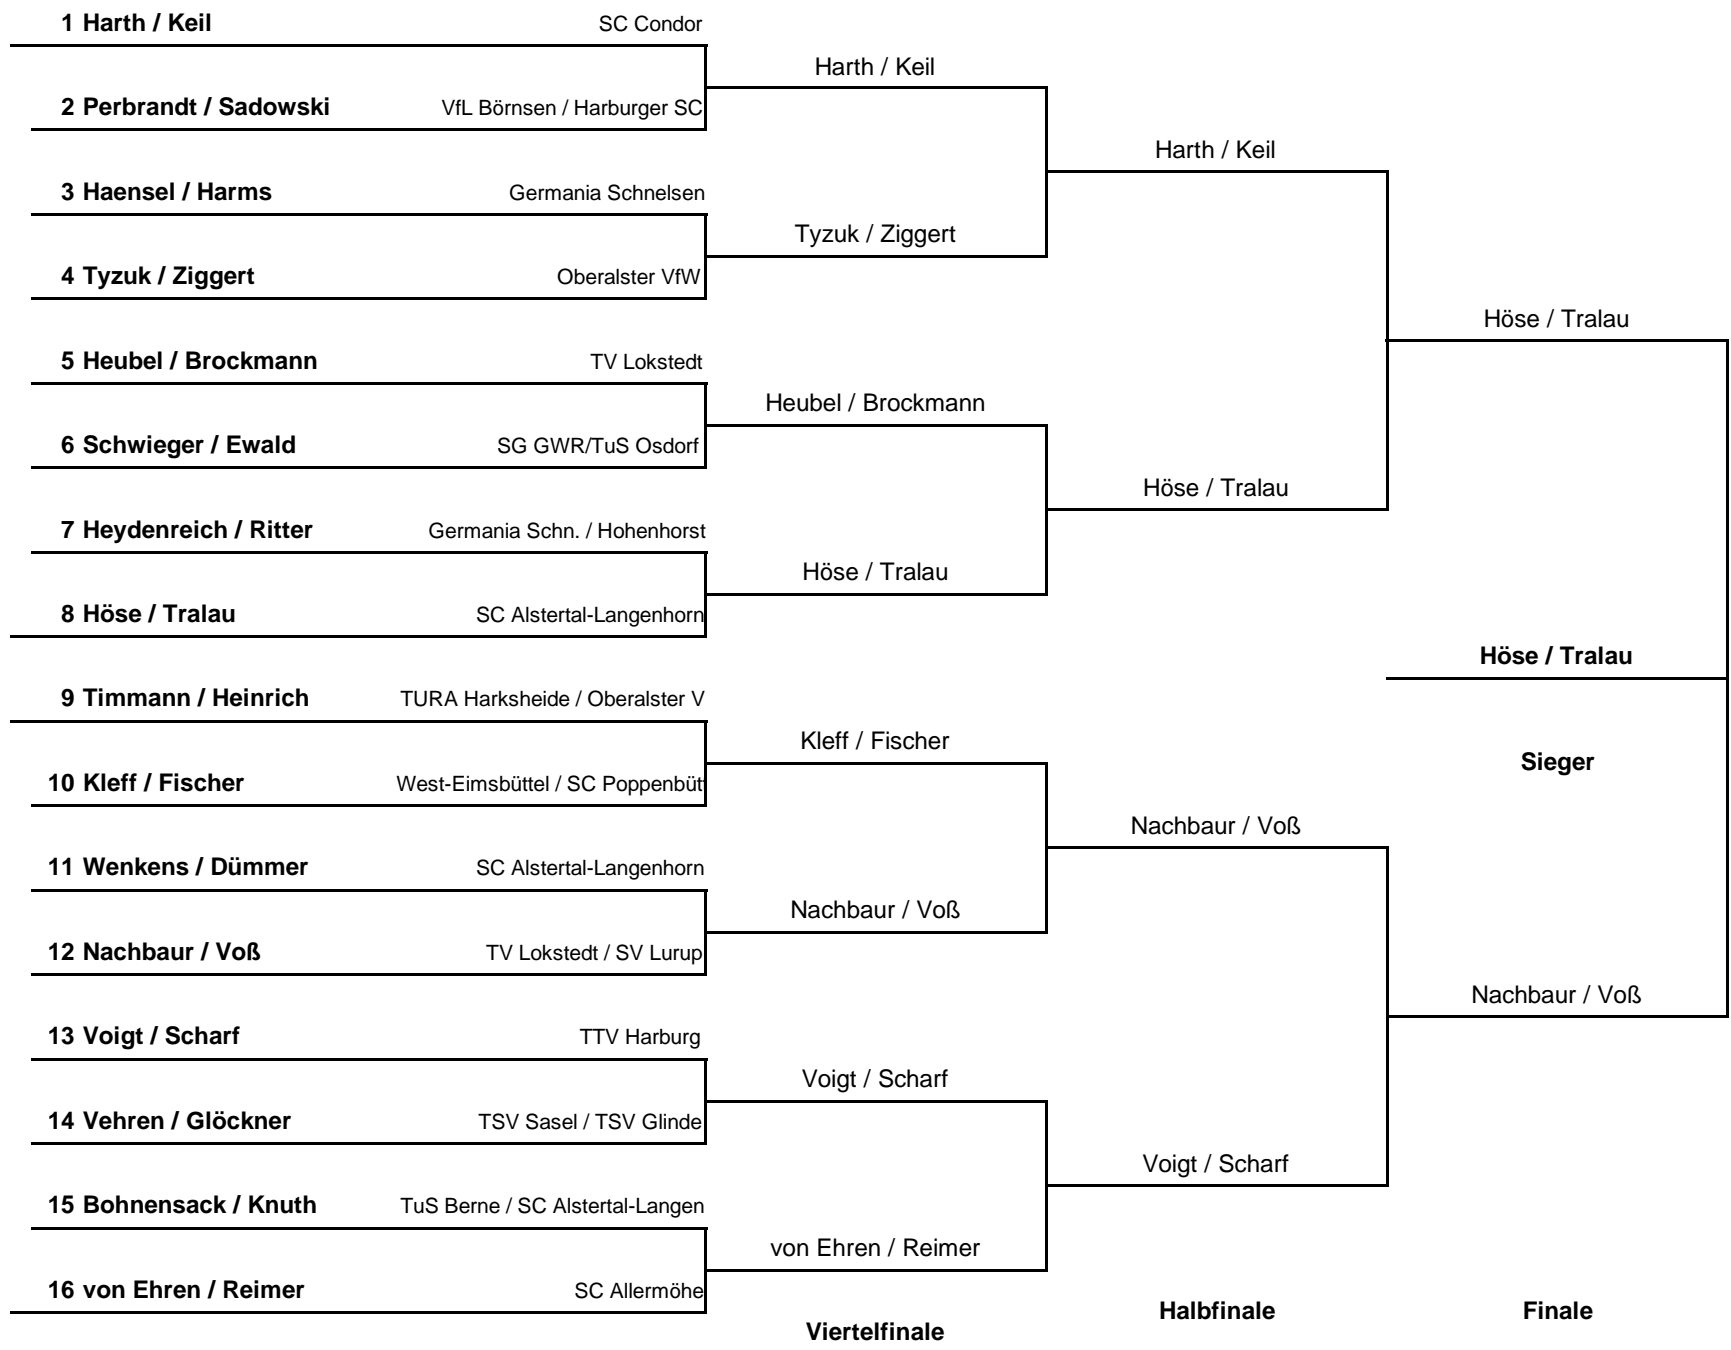

Herren Einzel S70-80 B

HEM 2015

Gruppe 1		1	2	3	4	Sätze	Spiele	Platz
1	Gundlach, Holger Meiendorfer SV		3 : 2	3 : 1	3 : 0	9 : 3	3 : 0	1.
2	Günther, Ortwin VfL Börnsen	2 : 3		3 : 0	3 : 0	8 : 3	2 : 1	2.
3	Sustar, Josef SG Farmsen-Bramfeld	1 : 3	0 : 3		2 : 3	3 : 9	0 : 3	4.
4	Zoike, Hans-Joachim ETV	0 : 3	0 : 3	3 : 2		3 : 8	1 : 2	3.

1. Runde:	1 - 3	2 - 4
2. Runde:	1 - 4	2 - 3
3. Runde:	1 - 2	3 - 4

Herren Doppel S40-50 B

HEM 2015