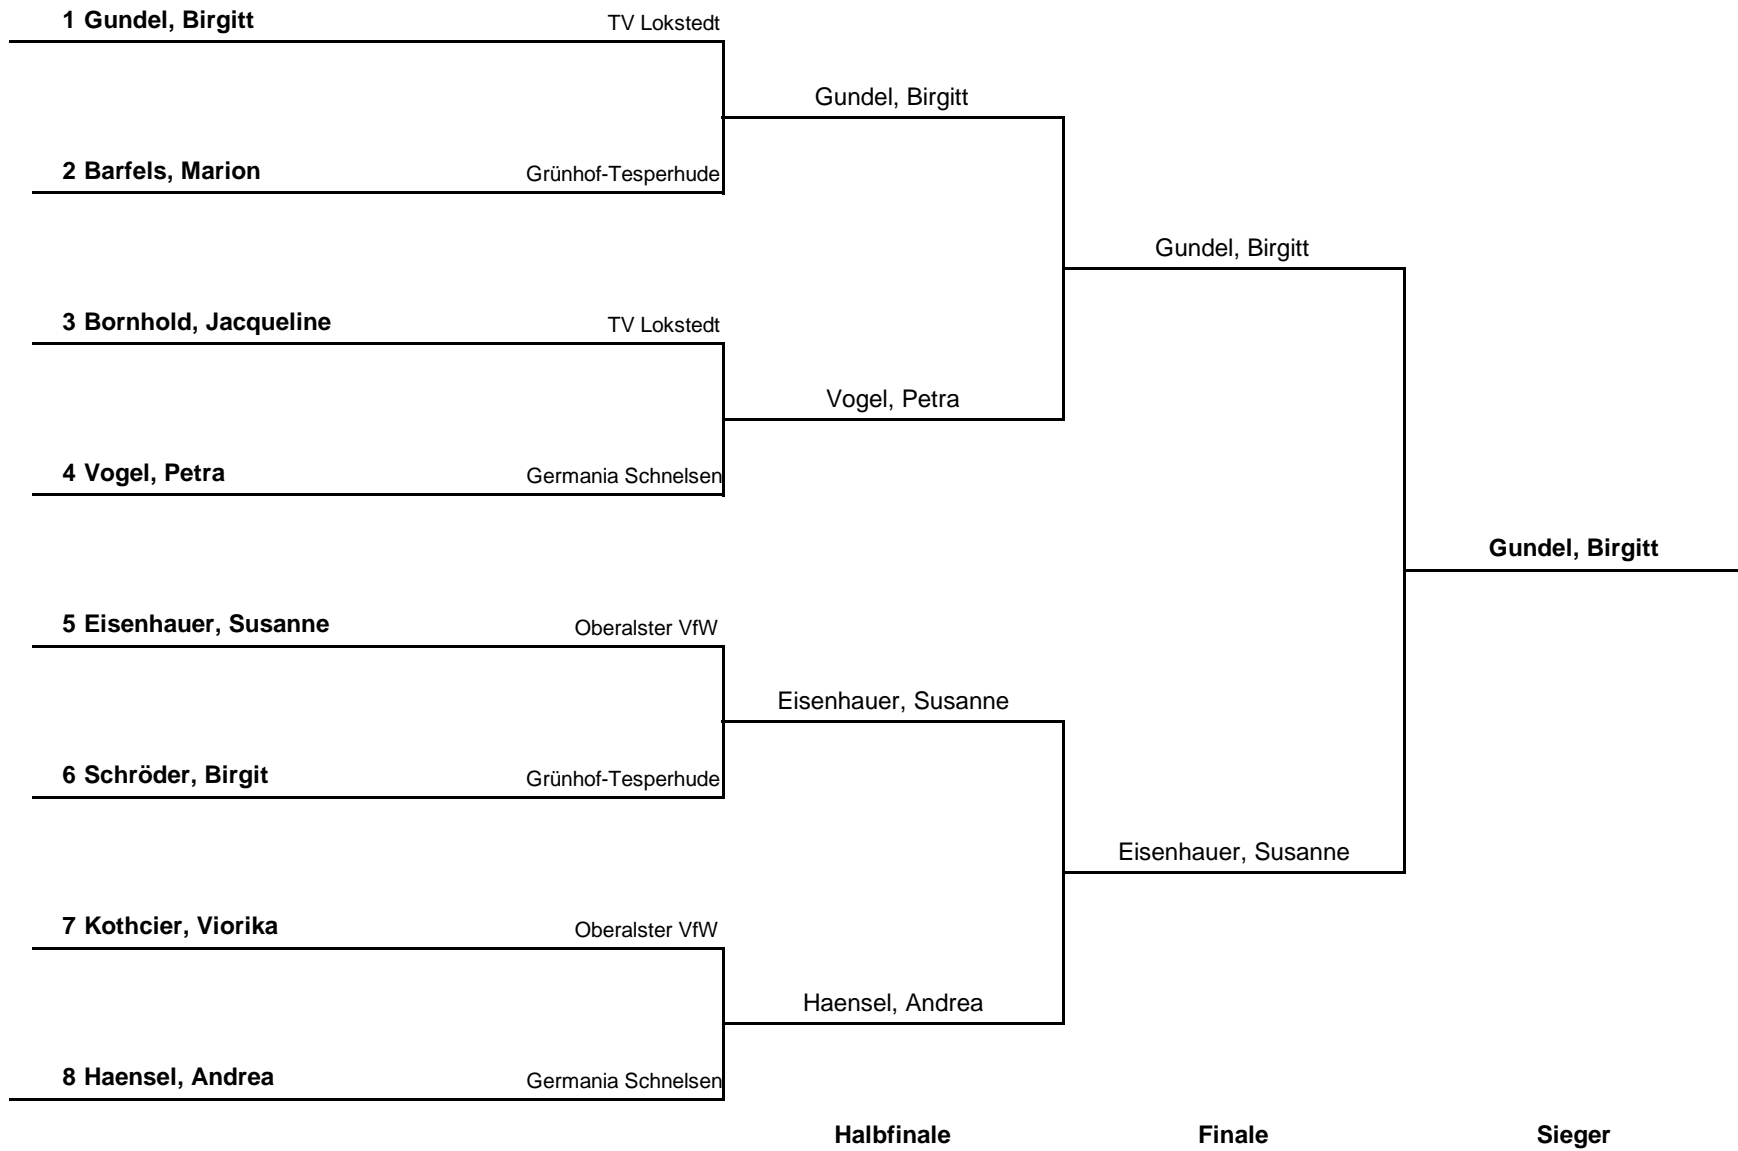

Damen Einzel S40-50 B (Endrunde)

HEM 2015

Damen Einzel S60 B

HEM 2015

Gruppe 1		1	2	3	4	Sätze	Spiele	Platz
1	Krüger, Sybille Startschuss		1 : 3	3 : 2	:	4 : 5	1 : 1	2.
2	Hnida, Romana TuS Berne	3 : 1		3 : 1	:	6 : 2	2 : 0	1.
3	Bernotat, Doris Oberalster VfW	2 : 3	1 : 3		:	3 : 6	0 : 2	3.
4	---	:	:	:		:	:	

1. Runde:	1 - 3	2 - 4
2. Runde:	1 - 4	2 - 3
3. Runde:	1 - 2	3 - 4