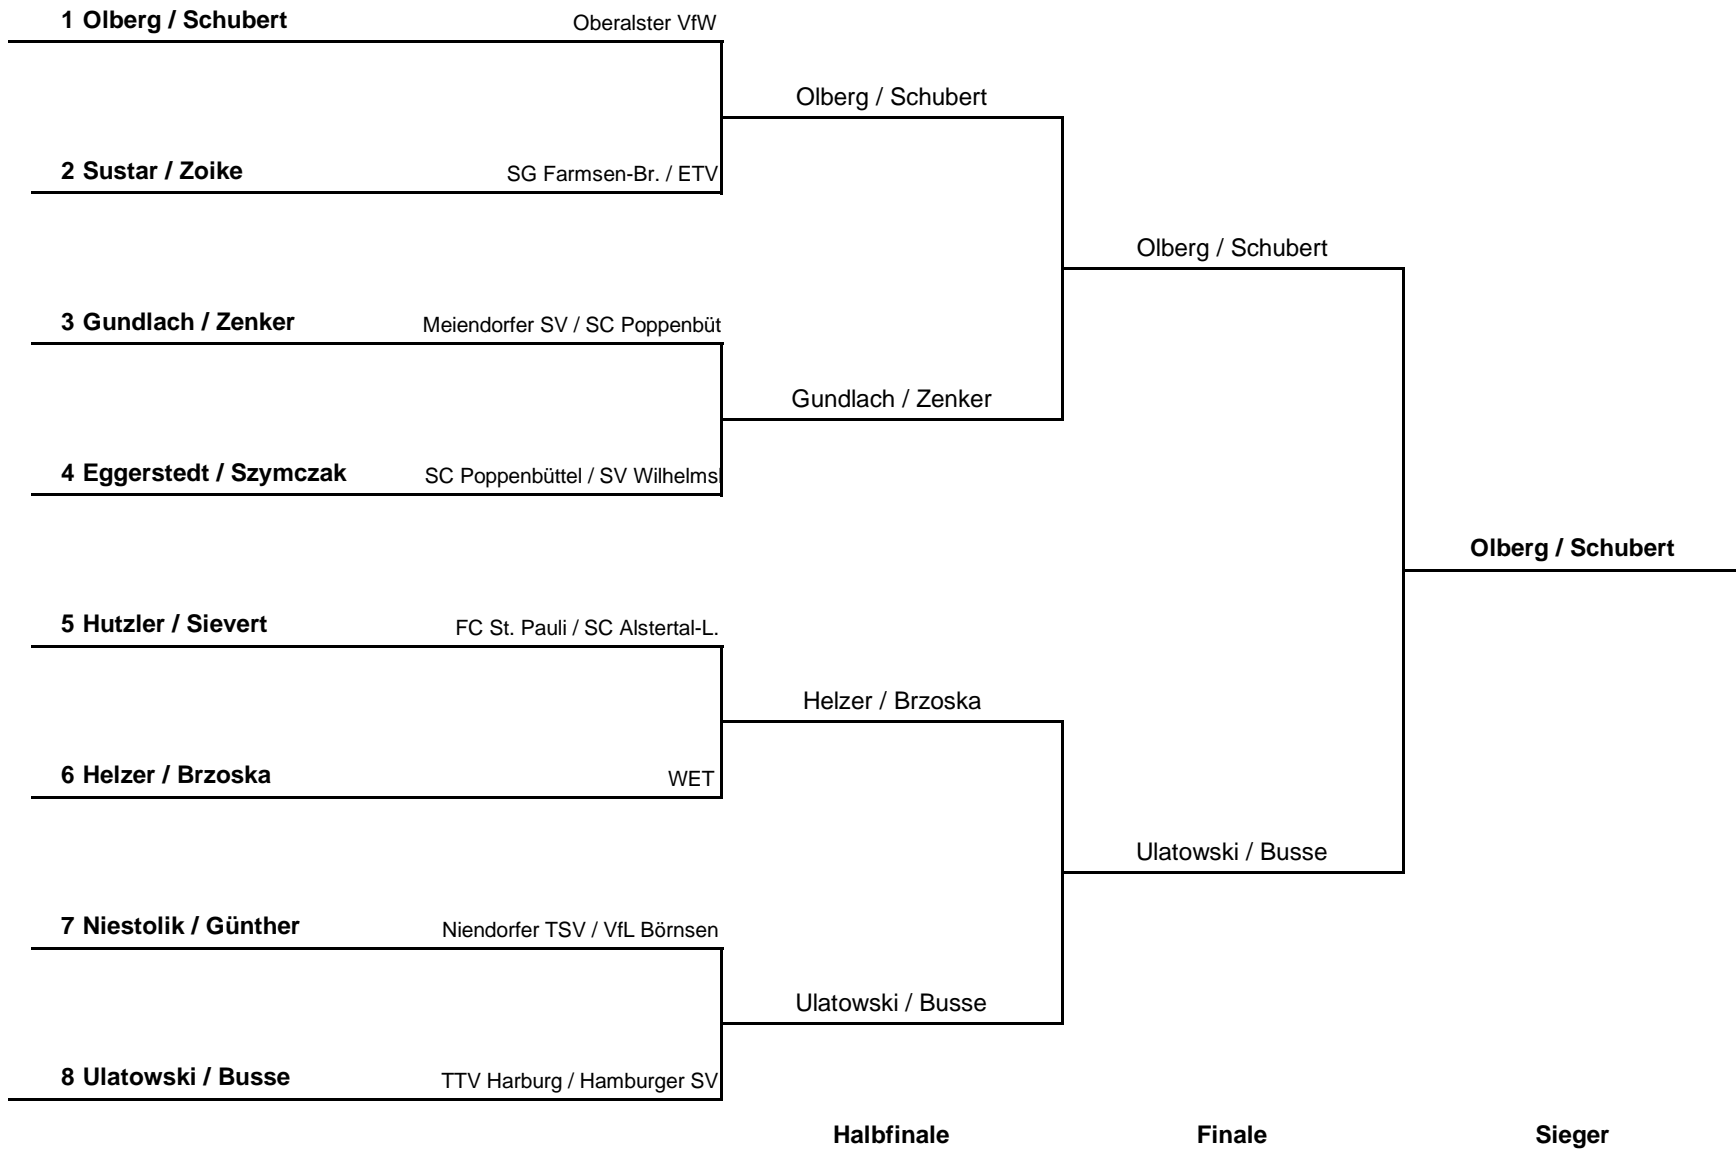

1. Runde:	1 - 3	2 - 4
2. Runde:	1 - 4	2 - 3
3. Runde:	1 - 2	3 - 4

**Herren Doppel S40-50 B**

**HEM 2015**

**Herren Doppel S60-80 B**

**HEM 2015**

1	<b>Bornhold / Nachbaur</b>	TV Lokstedt	Bornhold / Nachbaur			
2	---			Bornhold / Nachbaur		
3	<b>Vogel / Harms</b>	Germania Schnelsen	Vogel / Harms			
4	<b>Huth / Perbrandt</b>	Rellingen-Egenb. / VfL Börnsen			Bornhold / Nachbaur	
5	<b>Bublitz / Zenker</b>	Niendorfer TSV / Meiendorfer S	Bublitz / Zenker			
6	---			Kothcier / Tyzuk		
7	---		Kothcier / Tyzuk			
8	<b>Kothcier / Tyzuk</b>	Oberalster VfW				Bornhold / Nachbaur
9	<b>Laskowski / Ziggert</b>	Oberalster VfW	Laskowski / Ziggert			
10	---			Laskowski / Ziggert		
11	---		Möller / Kleff			
12	<b>Möller / Kleff</b>	West-Eimsbüttel			Barfels / Timmann	
13	<b>Brandt / Harth</b>	Rellingen-Egenb. / SC Condor	Krüger / Hutzler			
14	<b>Krüger / Hutzler</b>	Startschuss / FC St. Pauli		Barfels / Timmann		
15	---		Barfels / Timmann			
16	<b>Barfels / Timmann</b>	Gr.-Tesperhude / TURA Harksh				Schröder / Voigt
17	<b>Haensel / Haensel</b>	Germania Schnelsen	Haensel / Haensel			
18	---			Berlin / Schubert		Sieger
19	---		Berlin / Schubert			
20	<b>Berlin / Schubert</b>	SC Condor / Oberalster VfW			Schröder / Voigt	
21	<b>Plöger-Peters / Günther</b>	Oberalster VfW / VfL Börnsen	Plöger-Peters / Günther			
22	---			Schröder / Voigt		
23	---		Schröder / Voigt			
24	<b>Schröder / Voigt</b>	Gr.-Tesperhude / TTV Harburg				Schröder / Voigt
25	<b>Gundel / Voß</b>	TV Lokstedt / SV Lurup	Gundel / Voß			
26	---			Gundel / Voß		
27	<b>Sonntag-Woidt / Niestolik</b>	Niendorfer TSV	Bernotat / Olberg			
28	<b>Bernotat / Olberg</b>	Oberalster VfW			Hnida / Busse	
29	<b>Hnida / Busse</b>	TuS Berne / Hamburger SV	Hnida / Busse			
30	---					
31	---		Eisenhauer / Heinrich			
32	<b>Eisenhauer / Heinrich</b>	Oberalster VfW		Hnida / Busse		