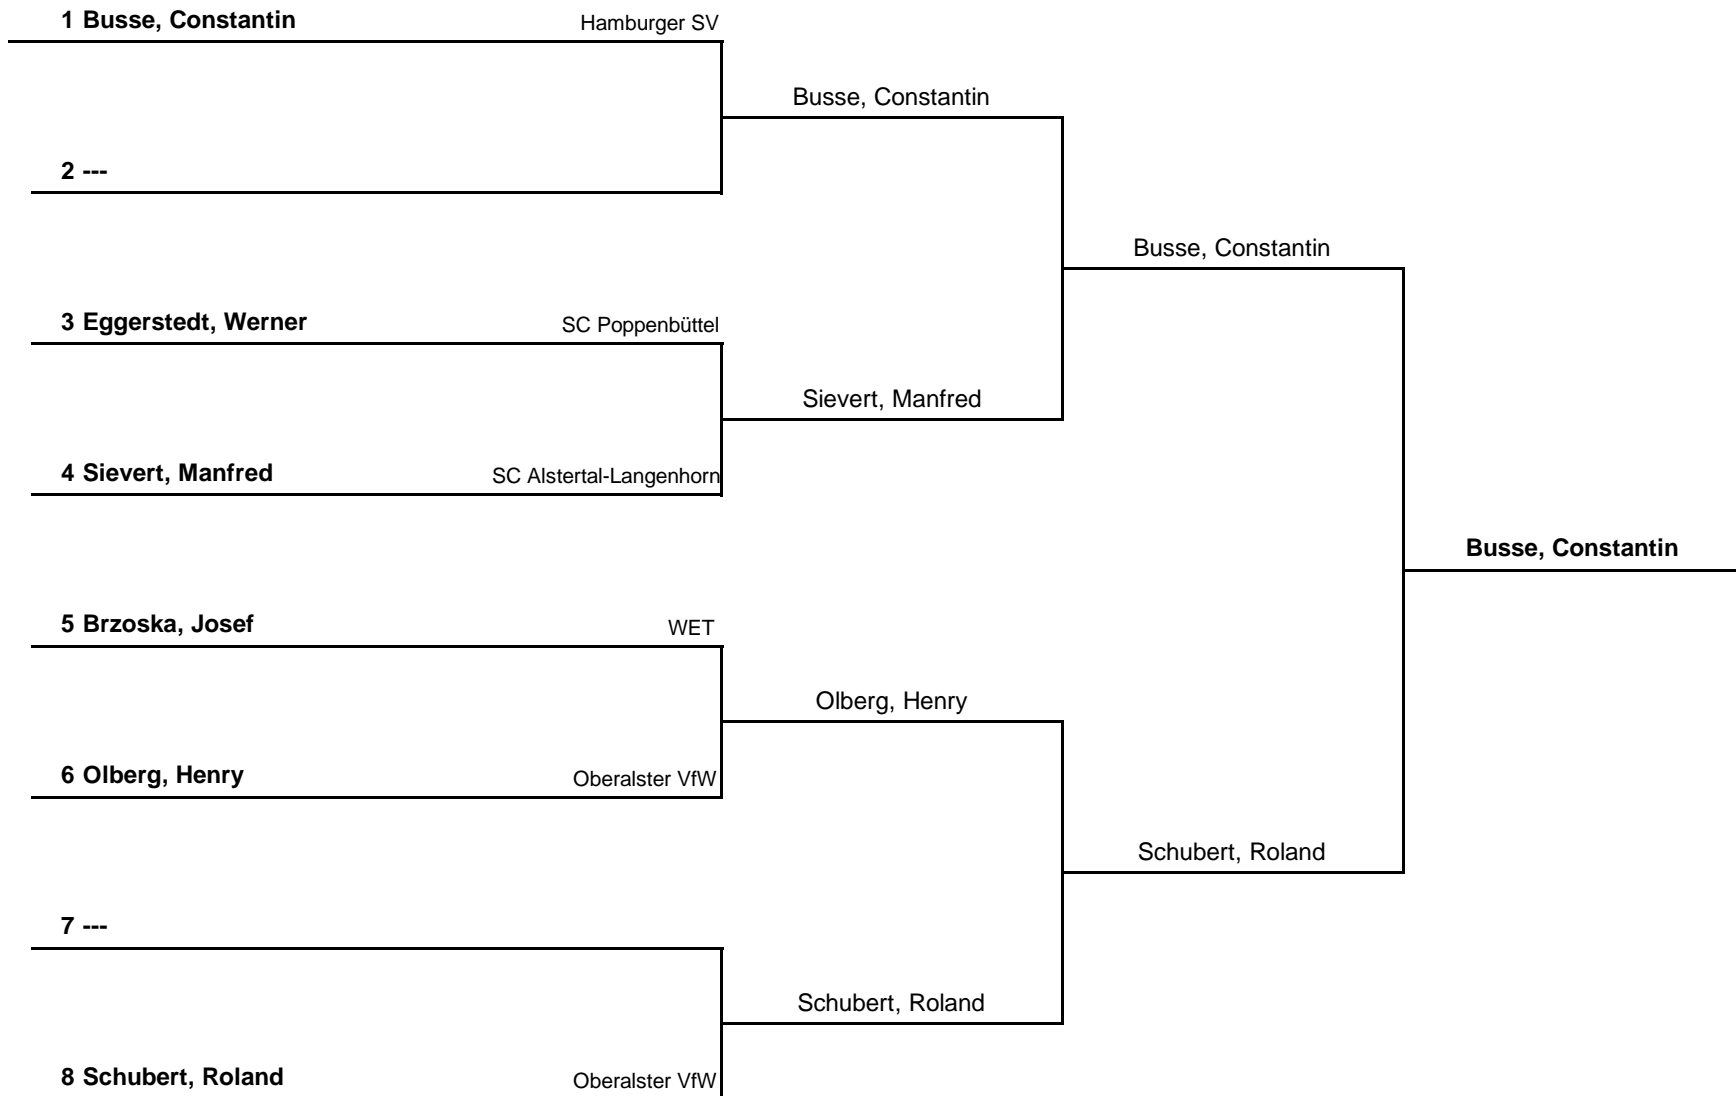

Halbfinale

Finale

Sieger

Herren Einzel S60-65 B (Endrunde)

HEM 2015

Herren Einzel S70-80 B

HEM 2015

Gruppe 1		1	2	3	4	Sätze	Spiele	Platz
1	Gundlach, Holger Meiendorfer SV		3 : 2	3 : 1	3 : 0	9 : 3	3 : 0	1.
2	Günther, Ortwin VfL Börnsen	2 : 3		3 : 0	3 : 0	8 : 3	2 : 1	2.
3	Sustar, Josef SG Farmsen-Bramfeld	1 : 3	0 : 3		2 : 3	3 : 9	0 : 3	4.
4	Zoike, Hans-Joachim ETV	0 : 3	0 : 3	3 : 2		3 : 8	1 : 2	3.

1. Runde:	1 - 3	2 - 4
2. Runde:	1 - 4	2 - 3
3. Runde:	1 - 2	3 - 4