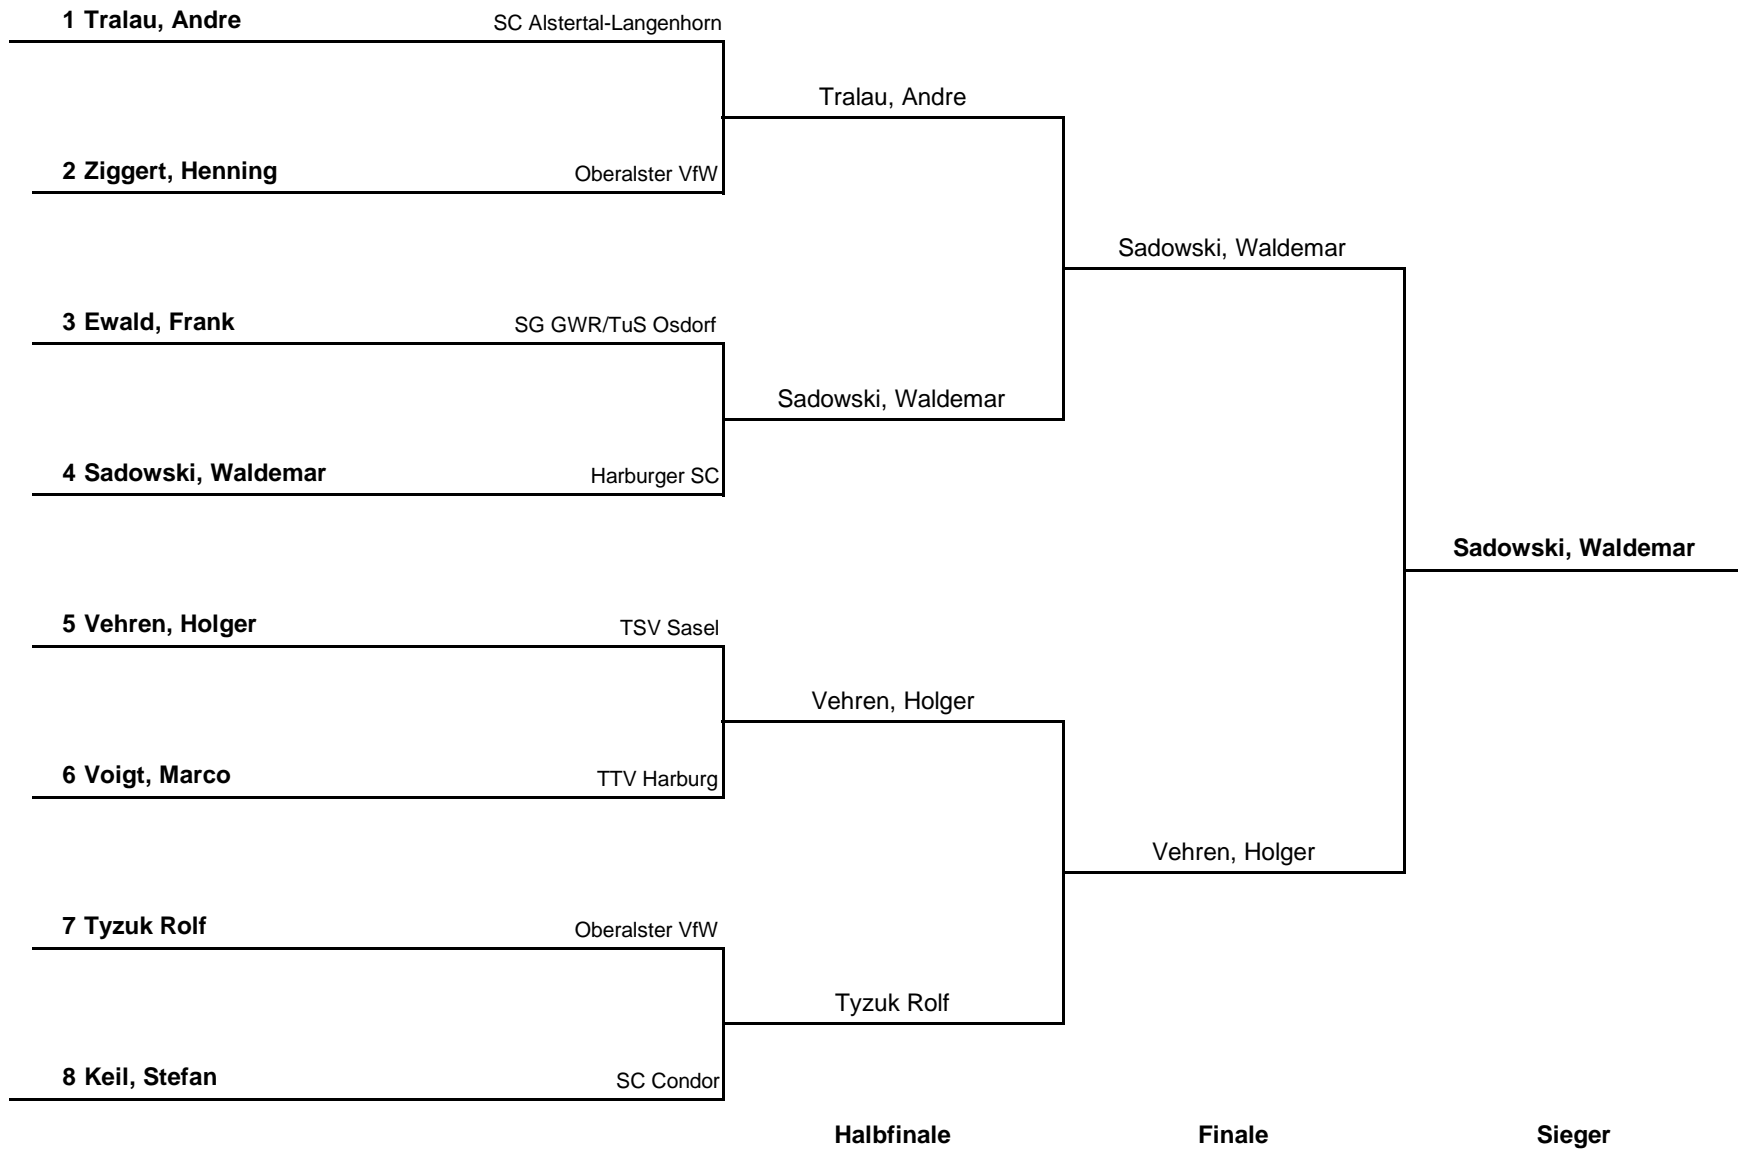

Herren Einzel S40 B (Endrunde)

HEM 2015

Vorrundengruppen Herren Einzel S50 B

HEM 2015

Gruppe 1		1	2	3	4	Sätze	Spiele	Platz
1	Nachbaur, Siegbert TV Lokstedt		3 : 0	3 : 2	3 : 1	9 : 3	3 : 0	1.
2	Timmann, Marco TURA Harksheide	0 : 3		3 : 2	3 : 1	6 : 6	2 : 1	2.
3	Dümmer, Udo SC Alstertal-Langenhorn	2 : 3	2 : 3		3 : 1	7 : 7	1 : 2	3.
4	Reimer, Gerd SC Allermöhe	1 : 3	1 : 3	1 : 3		3 : 9	0 : 3	4.

Gruppe 2		1	2	3	4	Sätze	Spiele	Platz
1	Haensel, Andreas Germania Schnelsen		3 : 2	2 : 3	3 : 2	8 : 7	2 : 1	3.
2	Wenkens, Olaf SC Alstertal-Langenhorn	2 : 3		3 : 1	3 : 0	8 : 4	2 : 1	1.
3	Heinrich, Holger Oberalster VfW	3 : 2	1 : 3		3 : 1	7 : 6	2 : 1	2.
4	Ritter, Matthias TuS Hohenhorst	2 : 3	0 : 3	1 : 3		3 : 9	0 : 3	4.

Gruppe 3		1	2	3	4	Sätze	Spiele	Platz
1	Voß, Bernd SV Lurup		0 : 3	3 : 0	3 : 1	6 : 4	2 : 1	3.
2	Harth, Arne SC Condor	3 : 0		3 : 0	0 : 3	6 : 3	2 : 1	2.
3	Knudt, Klaus SC Alstertal-Langenhorn	0 : 3	0 : 3		0 : 3	0 : 9	0 : 3	4.
4	Fischer, Valeriy SC Poppenbüttel	1 : 3	3 : 0	3 : 0		7 : 3	2 : 1	1.

Gruppe 4		1	2	3	4	Sätze	Spiele	Platz
1	Ehren, Frank von SC Allermöhe		3 : 2	3 : 0	3 : 0	9 : 2	3 : 0	1.
2	Höse, Jürgen SC Alstertal-Langenhorn	2 : 3		3 : 1	3 : 0	8 : 4	2 : 1	2.
3	Harms, Lothar Germania Schnelsen	0 : 3	1 : 3		3 : 0	4 : 6	1 : 2	3.
4	Glöckner, Rolf TSV Glinde	0 : 3	0 : 3	0 : 3		0 : 9	0 : 3	4.

1. Runde:	1 - 3	2 - 4
2. Runde:	1 - 4	2 - 3
3. Runde:	1 - 2	3 - 4