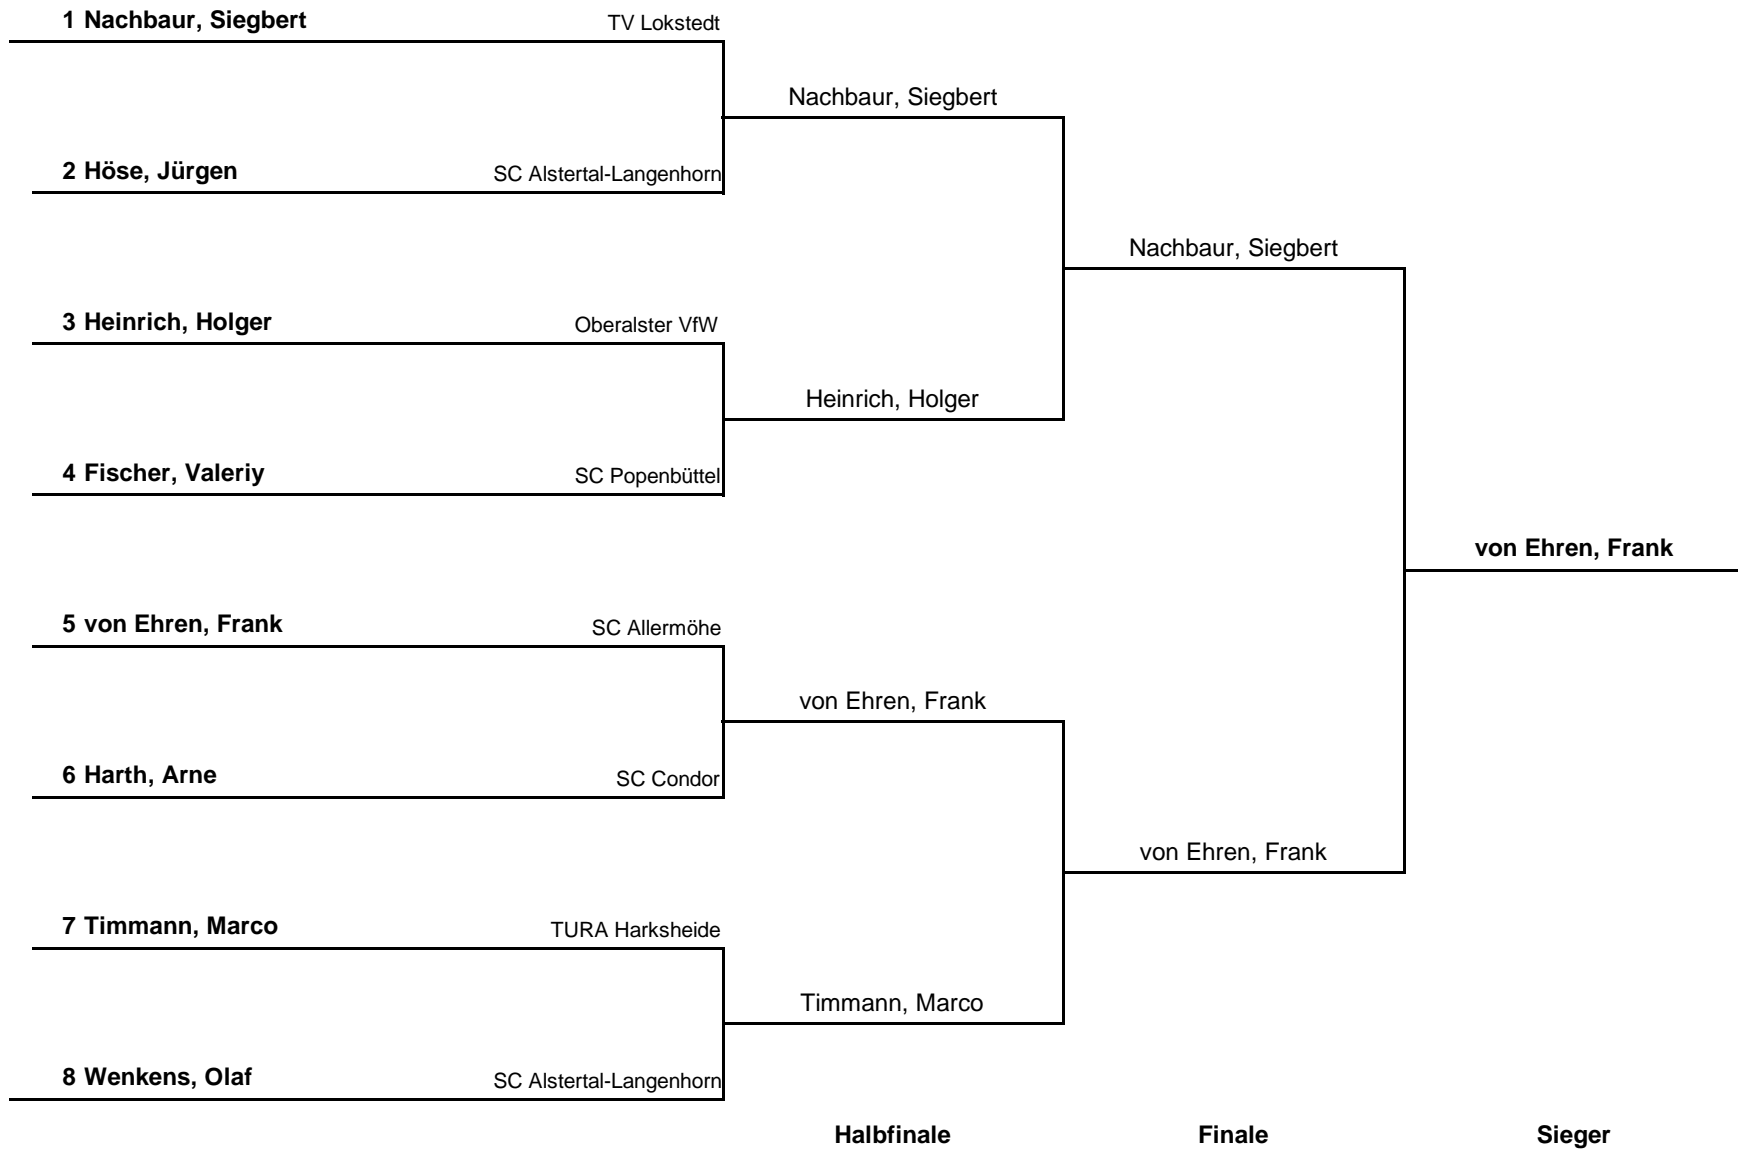

Herren Einzel S50 B (Endrunde)

HEM 2015

Vorrundengruppen Herren Einzel S60-65 B

HEM 2015

Gruppe 1			1	2	3	4	Sätze	Spiele	Platz
1	Busse, Constantin	Hamburger SV		3 : 0	3 : 0	3 : 0	9 : 0	3 : 0	1.
2	Olberg, Henry	Oberalster VfW	0 : 3		3 : 0	1 : 3	4 : 6	1 : 2	2.
3	Zenker, Klaus	SC Poppenbüttel	0 : 3	0 : 3		3 : 1	3 : 7	1 : 2	4.
4	Hutzler, Heinrich	FC St. Pauli	0 : 3	3 : 1	1 : 3		4 : 7	1 : 2	3.

Gruppe 2			1	2	3	4	Sätze	Spiele	Platz
1	Schubert, Roland	Oberalster VfW		3 : 1	3 : 0	3 : 1	9 : 2	3 : 0	1.
2	Eggerstedt, Werner	SC Poppenbüttel	1 : 3		3 : 1	3 : 2	7 : 6	2 : 1	2.
3	Niestolik, Jürgen	Niendorfer TSV	0 : 3	1 : 3		0 : 3	1 : 9	0 : 3	4.
4	Szymczak, Axel	SV Wilhelmsburg	1 : 3	2 : 3	3 : 0		6 : 6	1 : 2	3.

Gruppe 3			1	2	3	4	Sätze	Spiele	Platz
1	Ulatowski, Mikolaj	TTV Harburg		1 : 3	0 : 3	1 : 3	2 : 9	0 : 3	4.
2	Brzoska, Josef	WET	3 : 1		2 : 3	3 : 2	8 : 6	2 : 1	2.
3	Sievert, Manfred	SC Alstertal-Langenhorn	3 : 0	3 : 2		3 : 0	9 : 2	3 : 0	1.
4	Helzer, Ottmar	WET	3 : 1	2 : 3	0 : 3		5 : 7	1 : 2	3.

1. Runde:	1 - 3	2 - 4
2. Runde:	1 - 4	2 - 3
3. Runde:	1 - 2	3 - 4