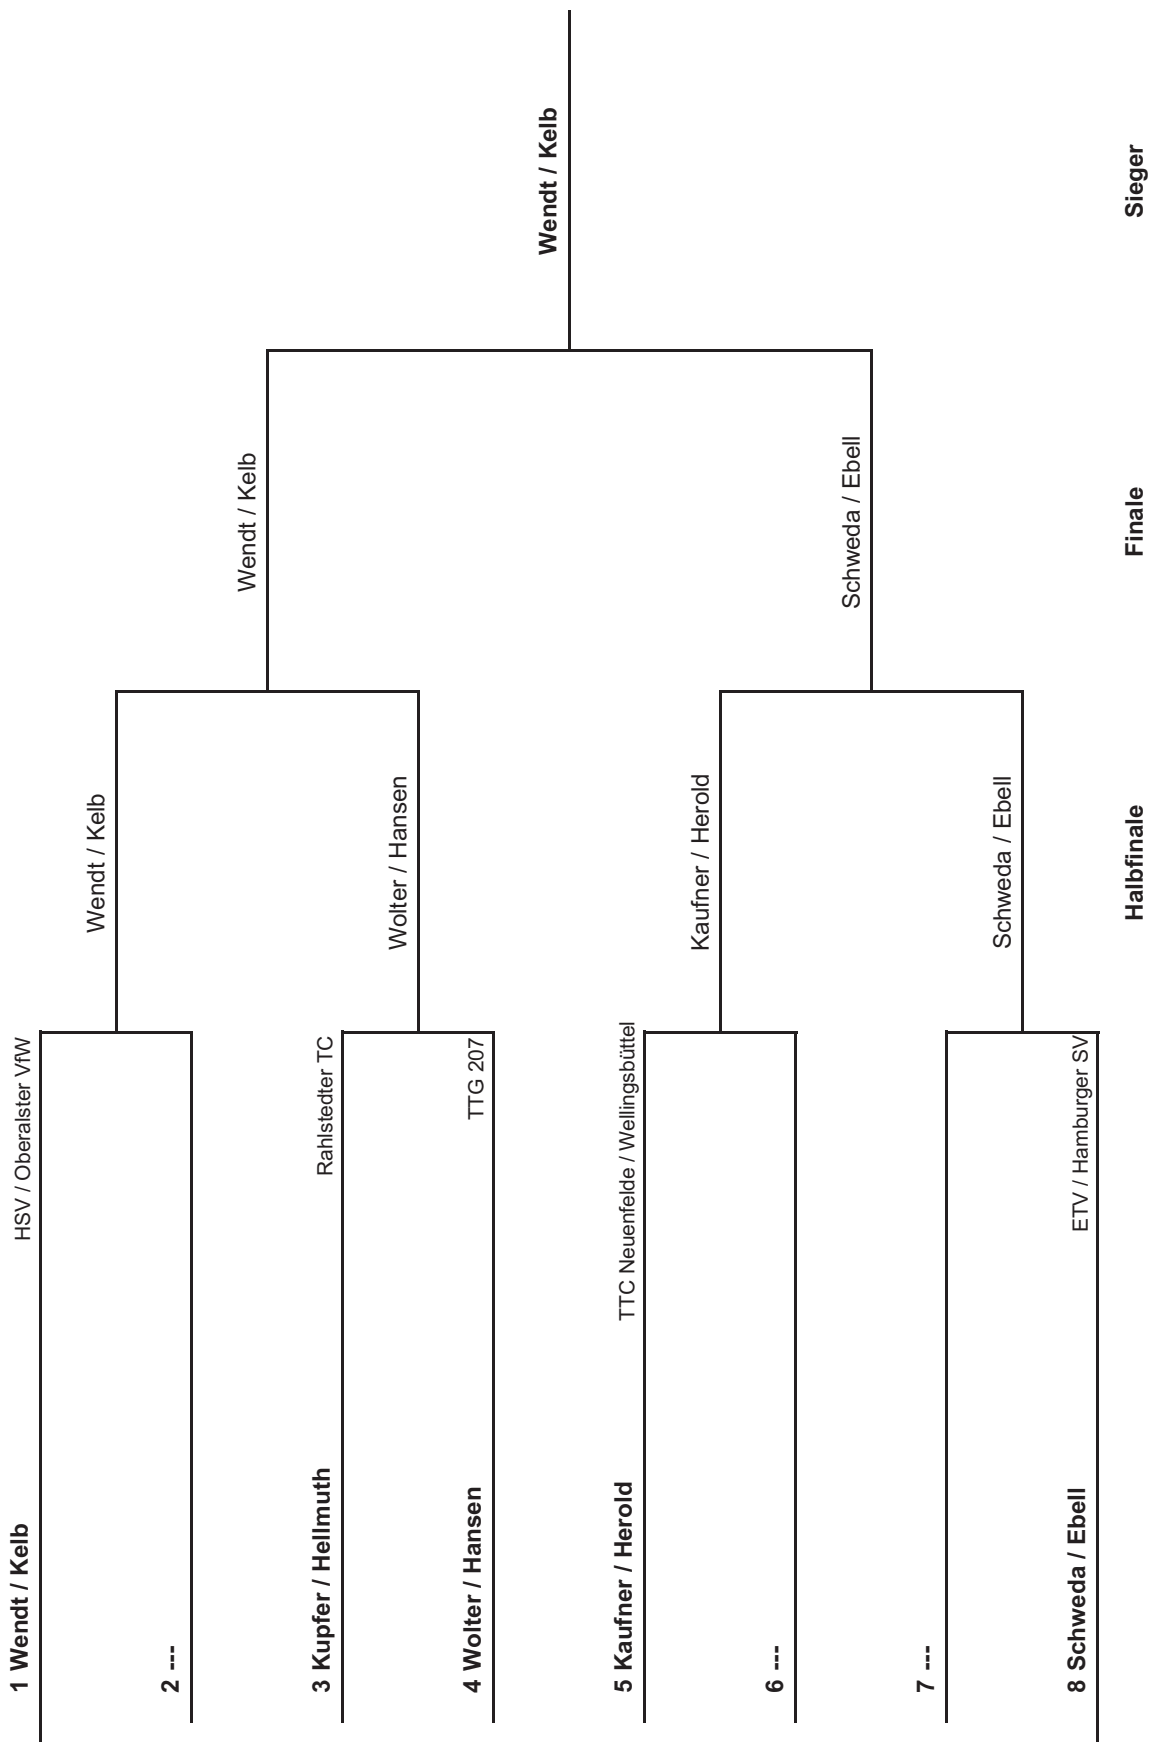

Herren Doppel S75 A

HEM 2013

Gruppe 1		1	2	3	Sätze	Spiele	Platz	
1	Voß / Döffert	TSV Glinde / VfL Lohbrügge		3 : 0	3 : 0	6 : 0	2 : 0	1.
2	Ihme / Behncke	WTB 61 / SC Condor	0 : 3		3 : 1	3 : 4	1 : 1	2.
3	Zoike / Reimers	ETV / Rahlstedter TC	0 : 3	1 : 3		1 : 6	0 : 2	3.

1. Runde:	2 - 3
2. Runde:	1 - 3
3. Runde:	1 - 2