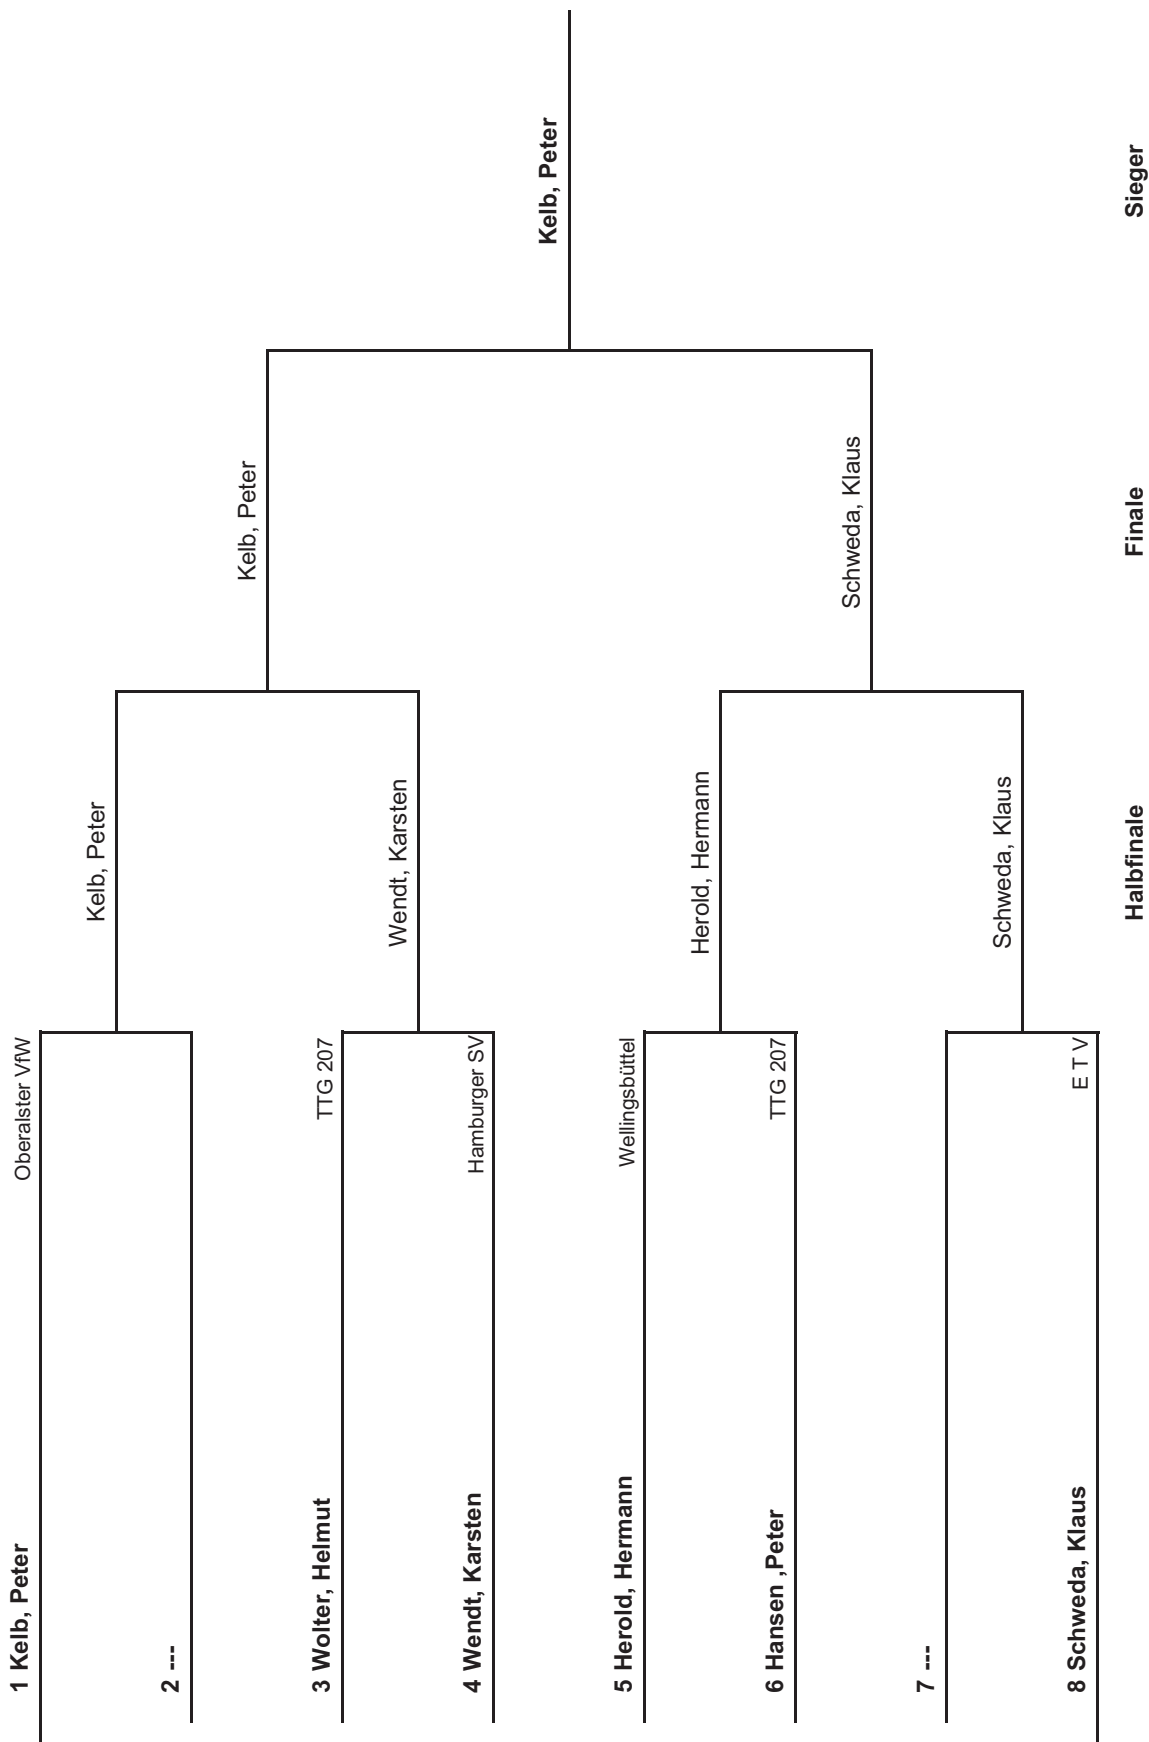

Gruppe 1		1	2	3	4	Sätze	Spiele	Platz
1	Ihme, Kurt WTB 61		1 : 3	3 : 0	:	4 : 3	1 : 1	2.
2	Voß, Helmut TSV Glinde	3 : 1		3 : 0	:	6 : 1	2 : 0	1.
3	Zoike, Hans-Joachim ETV	0 : 3	0 : 3		:	0 : 6	0 : 2	3.
4	---	:	:	:		:	:	

Gruppe 2		1	2	3	4	Sätze	Spiele	Platz
1	Döffert, Gerhard VfL Lohbrügge		2 : 3	3 : 1	:	5 : 4	1 : 1	2.
2	Reimers, Klaus Rahlstedter TC	3 : 2		3 : 0	:	6 : 2	2 : 0	1.
3	Behncke, Bernhard SC Condor	1 : 3	0 : 3		:	1 : 6	0 : 2	3.
4	---	:	:	:		:	:	

1. Runde:	1 - 4	2 - 3
2. Runde:	1 - 3	2 - 4
3. Runde:	1 - 2	3 - 4