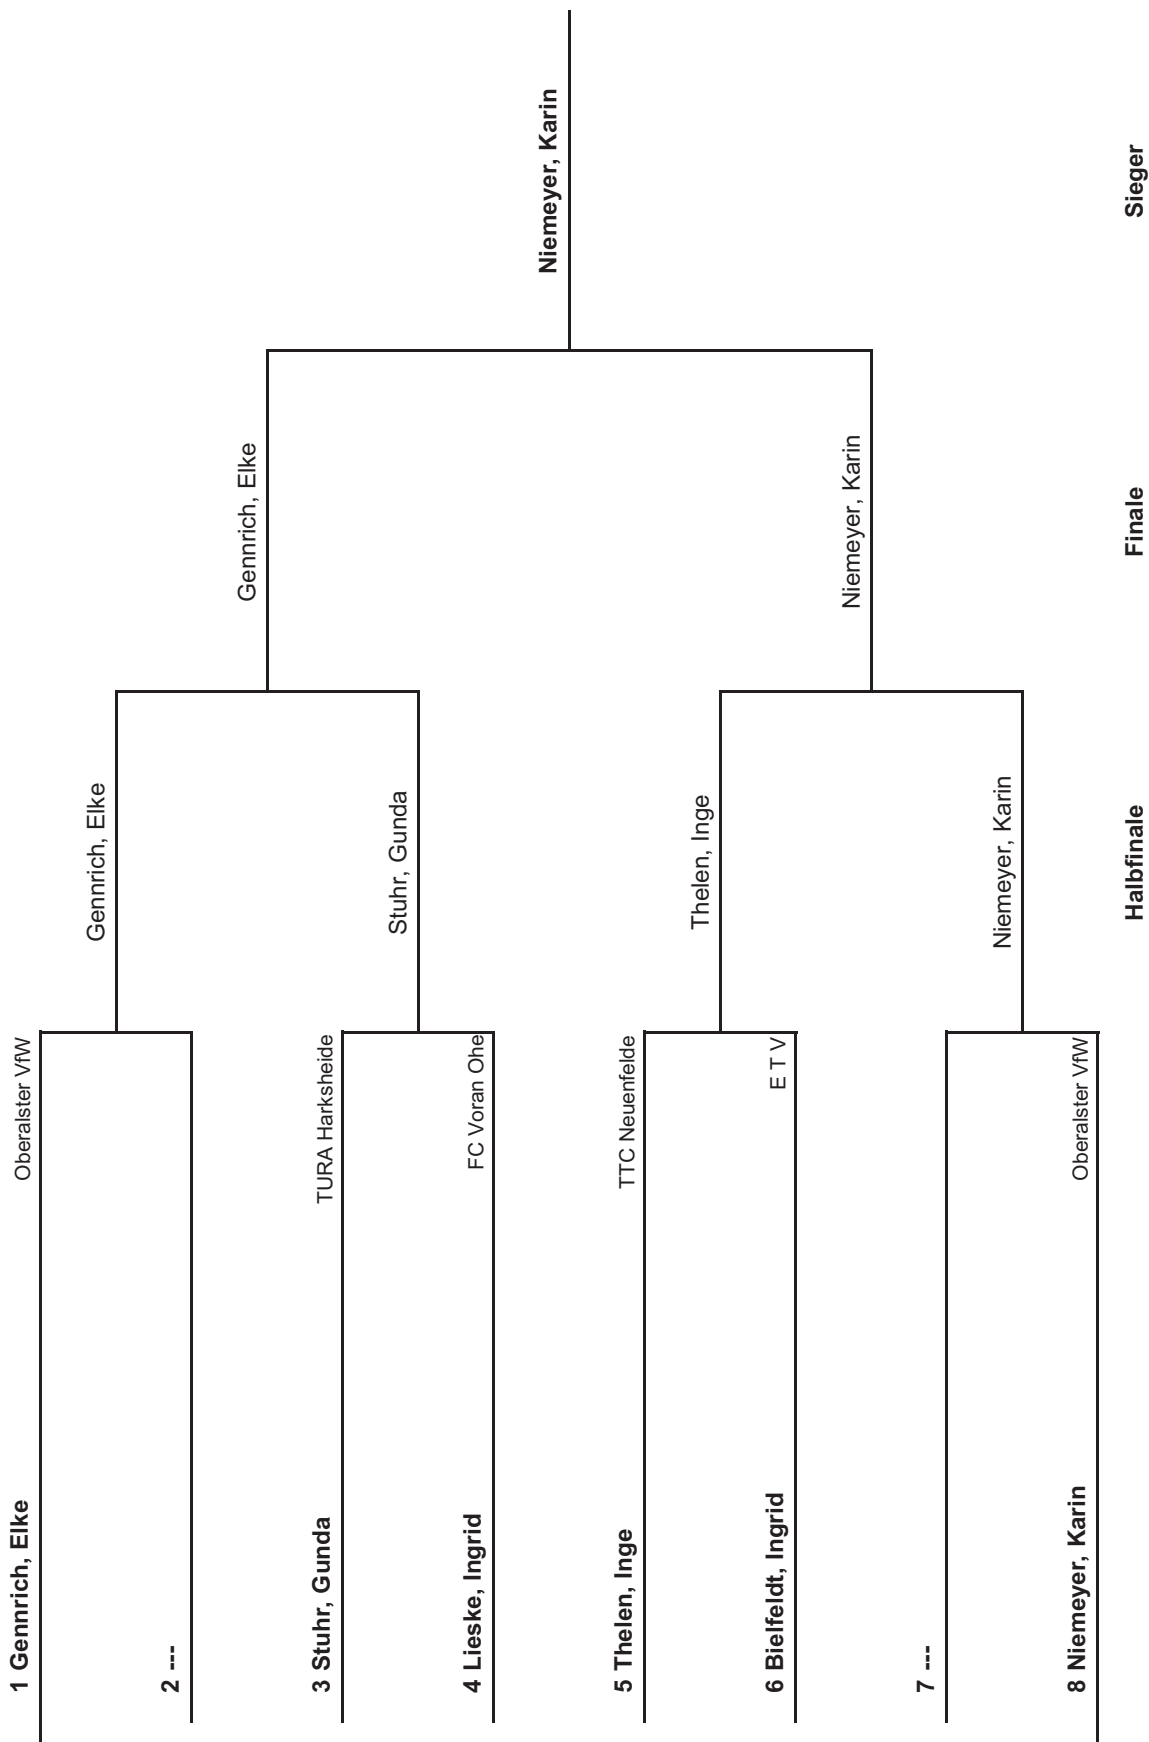

Vorrundengruppen Damen Einzel S70 A

HEM 2013

Gruppe 1		1	2	3	4	Sätze	Spiele	Platz
1	Gennrich, Elke Oberalster VfW		3 : 0	3 : 0	:	6 : 0	2 : 0	1.
2	Bielfeldt, Ingrid E T V	0 : 3		3 : 0	:	3 : 3	1 : 1	2.
3	Gipser, Hildegard SC Condor	0 : 3	0 : 3		:	0 : 6	0 : 2	3.
4	---	:	:	:		:	:	

Gruppe 2		1	2	3	4	Sätze	Spiele	Platz
1	Niemeyer, Karin Oberalster VfW		3 : 0	3 : 0	:	6 : 0	2 : 0	1.
2	Stuhr, Gunda TURA Harksheide	0 : 3		3 : 0	:	3 : 3	1 : 1	2.
3	Berlin, Mano SC Condor	0 : 3	0 : 3		:	0 : 6	0 : 2	3.
4	---	:	:	:		:	:	

Gruppe 3		1	2	3	4	Sätze	Spiele	Platz
1	Lieske, Ingrid FC Voran Ohe		3 : 0	3 : 1	:	6 : 1	2 : 0	1.
2	Thelen, Inge TTC Neuenfelde	0 : 3		3 : 0	:	3 : 3	1 : 1	2.
3	Bublitz, Brigitte Niendorfer TSV	1 : 3	0 : 3		:	1 : 6	0 : 2	3.
4	---	:	:	:		:	:	

1. Runde:	1 - 4	2 - 3
2. Runde:	1 - 3	2 - 4
3. Runde:	1 - 2	3 - 4