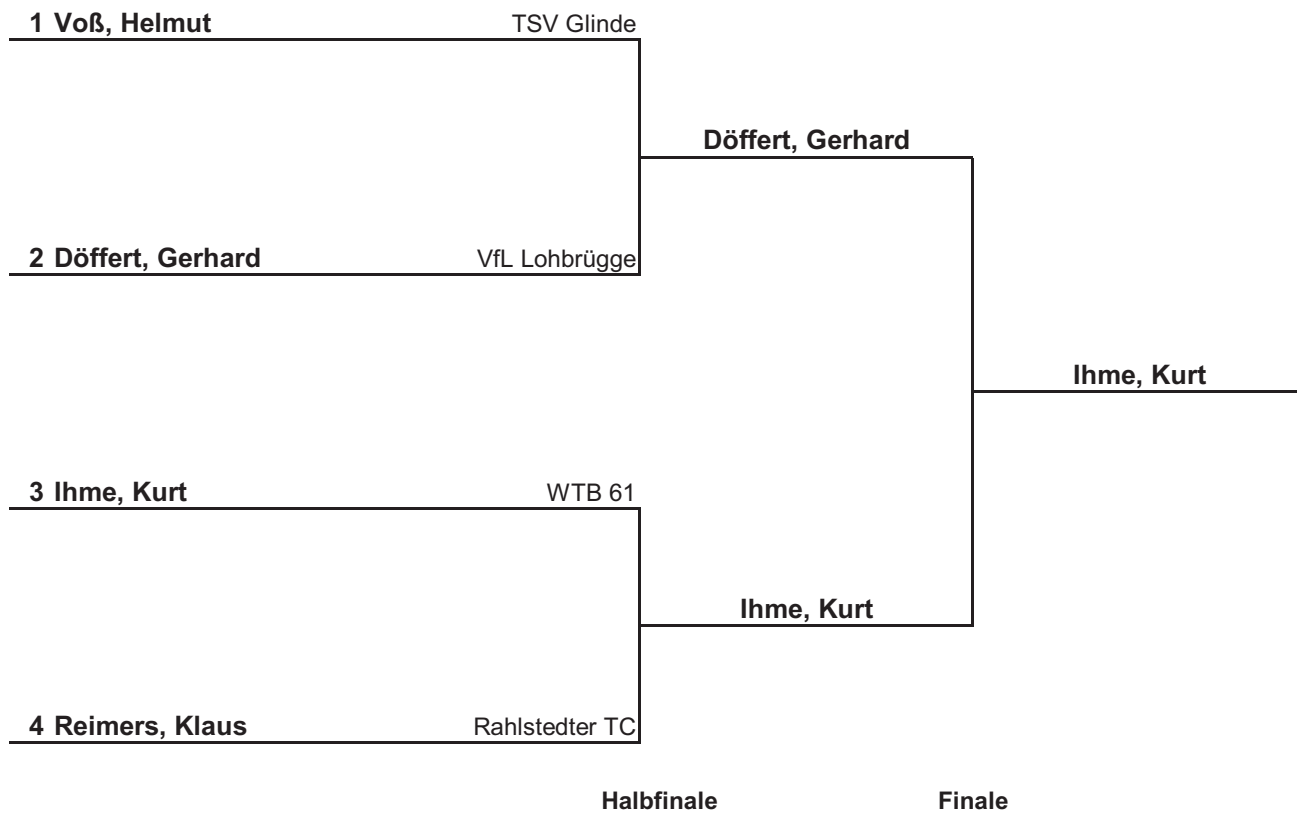

Gruppe 1		1	2	3	4	Sätze	Spiele	Platz
1	Mitrowan, Manfred Hamburger SV		3 : 0	3 : 0	3 : 0	9 : 0	3 : 0	1.
2	Ehlers, Dr. Hans-Uwe Altona 93	0 : 3		1 : 3	0 : 3	1 : 9	0 : 3	4.
3	Skott, Günther Buxtehude	0 : 3	3 : 1		0 : 3	3 : 7	1 : 2	3.
4	Blom, Harry Horner TV	0 : 3	3 : 0	3 : 0		6 : 3	2 : 1	2.

1. Runde:	1 - 4	2 - 3
2. Runde:	1 - 3	2 - 4
3. Runde:	1 - 2	3 - 4