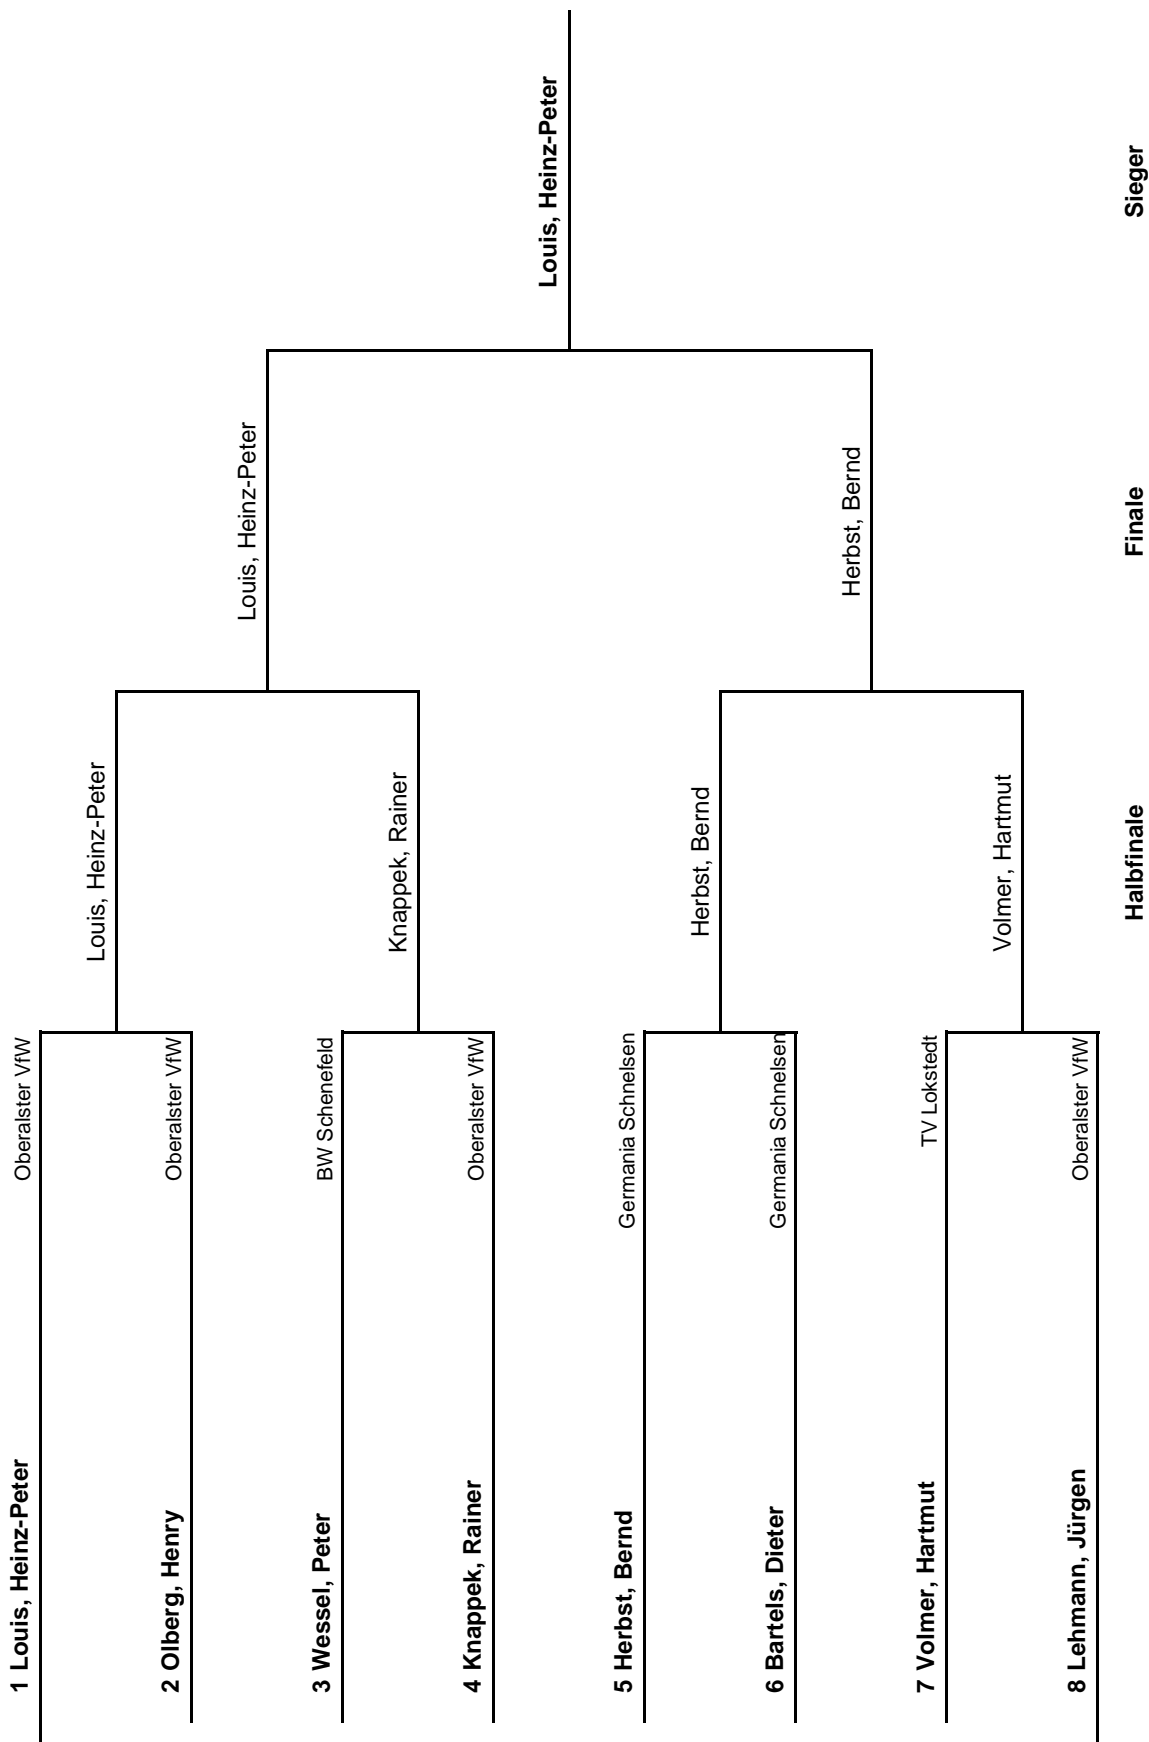

Vorrundengruppen Herren Einzel S60 A

HEM 2013

Gruppe 1		1	2	3	4	Sätze	Spiele	Platz
1	Louis, Heinz-Peter Oberalster VfW		3 : 1	3 : 0	:	6 : 1	2 : 0	1.
2	Volmer, Hartmut TV Lokstedt	1 : 3		3 : 0	:	4 : 3	1 : 1	2.
3	Biedenbacher, Günther SC Poppenbüttel	0 : 3	0 : 3		:	0 : 6	0 : 2	3.
4	---	:	:	:		:	:	

Gruppe 2		1	2	3	4	Sätze	Spiele	Platz
1	Lehmann, Jürgen Oberalster VfW		3 : 1	3 : 2	3 : 1	9 : 4	3 : 0	1.
2	Thielemann, Holger SC Alstertal-Langenhorn	1 : 3		3 : 1	1 : 3	5 : 7	1 : 2	3.
3	Eggerstedt, Werner SC Poppenbüttel	2 : 3	1 : 3		3 : 2	6 : 8	1 : 2	3.
4	Wessel, Peter BW Schenefeld	1 : 3	3 : 1	2 : 3		6 : 7	1 : 2	2.

Gruppe 3		1	2	3	4	Sätze	Spiele	Platz
1	Knappek, Rainer Oberalster VfW		3 : 0	3 : 0	:	6 : 0	2 : 0	1.
2	Bartels, Dieter Germania Schnelsen	0 : 3		3 : 0	:	3 : 3	1 : 1	2.
3	Zenker, Klaus SC Poppenbüttel	0 : 3	0 : 3		:	0 : 6	0 : 2	3.
4	---	:	:	:		:	:	

Gruppe 4		1	2	3	4	Sätze	Spiele	Platz
1	Herbst, Bernd Germania Schnelsen		3 : 0	3 : 0	:	6 : 0	2 : 0	1.
2	Olberg, Henry Oberalster VfW	0 : 3		3 : 0	:	3 : 3	1 : 1	2.
3	Hoßfeld, Bert Blau-Gold	0 : 3	0 : 3		:	0 : 6	0 : 2	3.
4	---	:	:	:		:	:	

1. Runde:	1 - 4	2 - 3
2. Runde:	1 - 3	2 - 4
3. Runde:	1 - 2	3 - 4