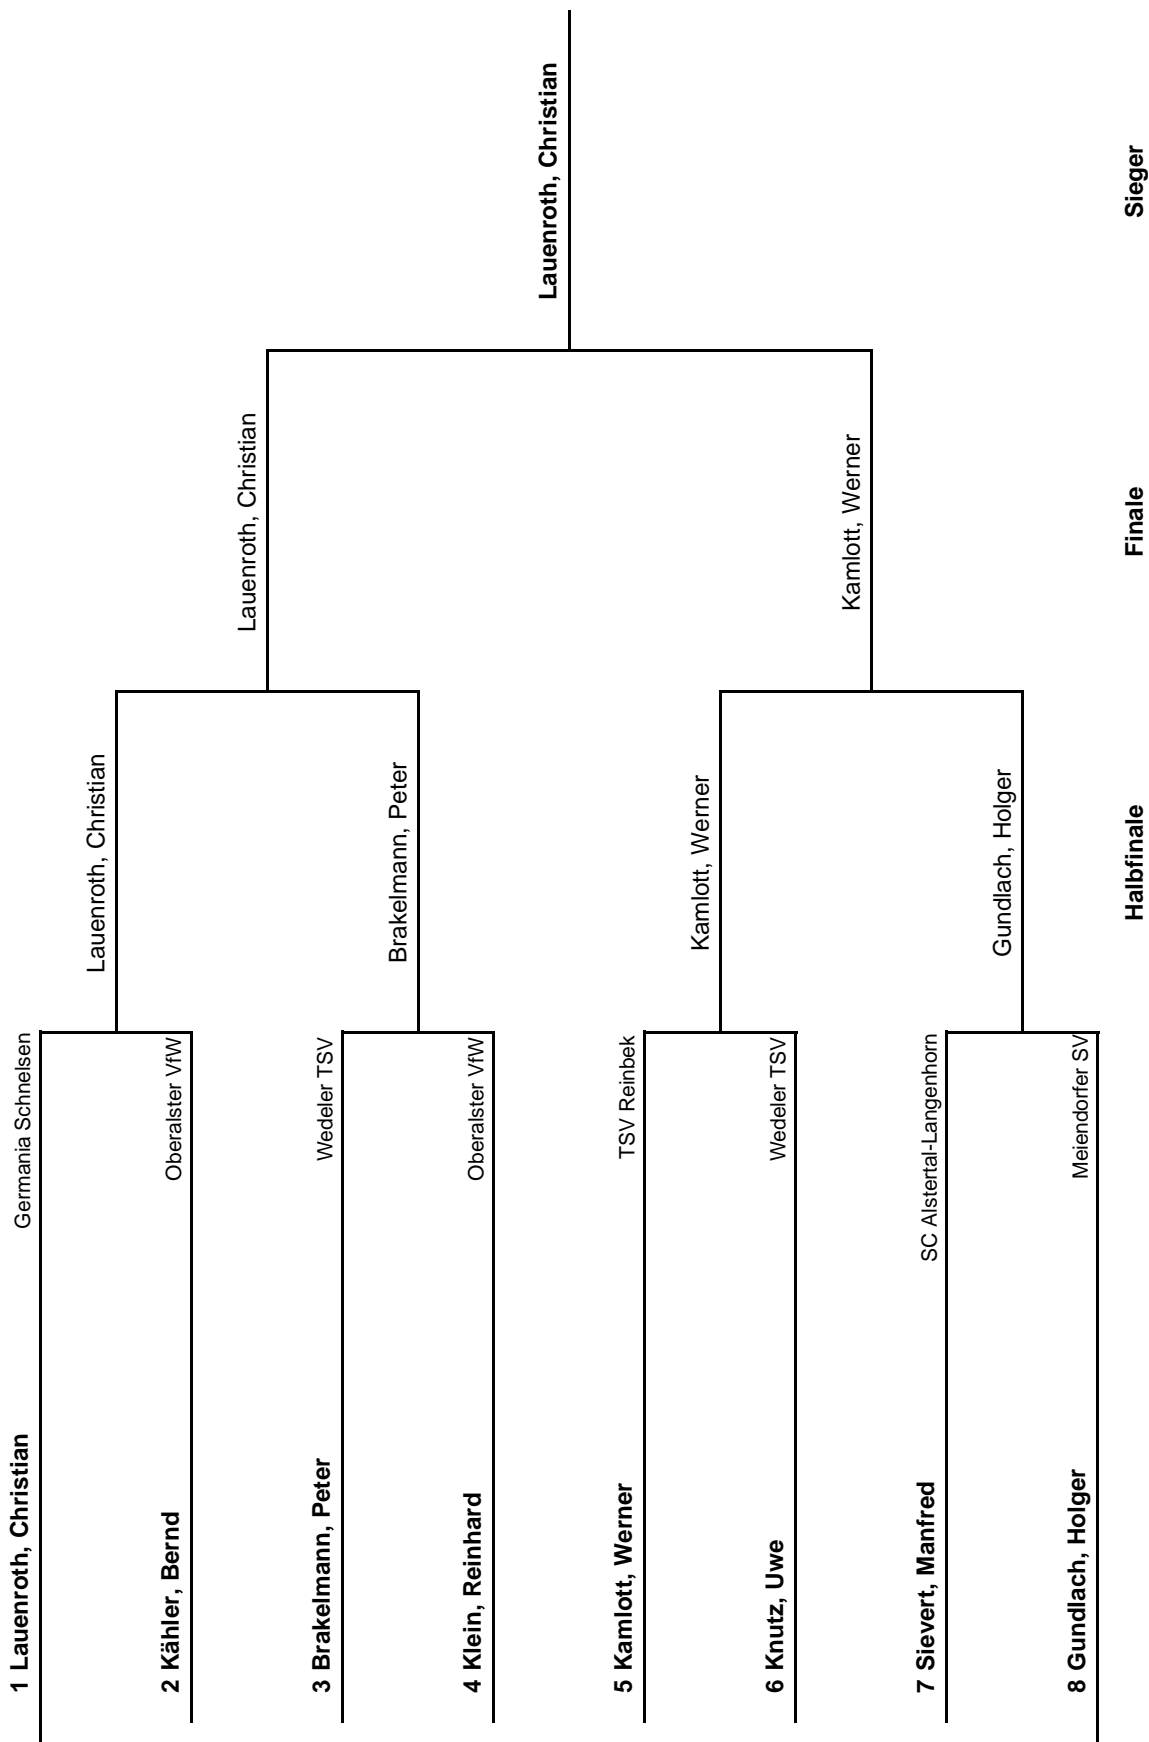

Vorrundengruppen Herren Einzel S65 A

HEM 2013

Gruppe 1			1	2	3	4	Sätze	Spiele	Platz
1	Lauenroth, Christian	Germ. Schnelsen		3 : 1	3 : 0	3 : 0	9 : 1	3 : 0	1.
2	Knutz, Uwe	Wedeler TSV	1 : 3		3 : 2	3 : 0	7 : 5	2 : 1	2.
3	Seidensticker, Werner	SG GWR/TuS Osdorf	0 : 3	2 : 3		3 : 2	5 : 8	1 : 2	3.
4	Hutzler, Heinrich	FC St. Pauli	0 : 3	0 : 3	2 : 3		2 : 9	0 : 3	4.

Gruppe 2			1	2	3	4	Sätze	Spiele	Platz
1	Gundlach, Holger	Meiendorfer SV		3 : 0	2 : 3	3 : 1	8 : 4	2 : 1	1.
2	Kähler, Bernd	Oberalster VfW	0 : 3		3 : 0	3 : 0	6 : 3	2 : 1	2.
3	Günther, Ortwin	VfL Börnsen	3 : 2	0 : 3		3 : 0	6 : 5	2 : 1	3.
4	Willig, Gunnar	TTG 207	1 : 3	0 : 3	0 : 3		1 : 9	0 : 3	4.

Gruppe 3			1	2	3	4	Sätze	Spiele	Platz
1	Schubert, Roland	Oberalster VfW		1 : 3	2 : 3	3 : 2	6 : 8	1 : 2	3.
2	Kamlott, Werner	TSV Reinbek	3 : 1		3 : 2	3 : 0	9 : 3	3 : 0	1.
3	Brakelmann, Peter	Wedeler TSV	3 : 2	2 : 3		3 : 0	8 : 5	2 : 1	2.
4	Gipser, Hans-Georg	SC Condor	2 : 3	0 : 3	0 : 3		2 : 9	0 : 3	4.

Gruppe 4			1	2	3	4	Sätze	Spiele	Platz
1	Klein, Reinhard	Oberalster VfW		3 : 2	2 : 3	3 : 0	8 : 5	2 : 1	1.
2	Lampe, Bernhard	Germ. Schnelsen	2 : 3		0 : 3	3 : 0	5 : 6	1 : 2	3.
3	Sievert, Manfred	SC Alstertal-Langenh.	3 : 2	3 : 0		1 : 3	7 : 5	2 : 1	2.
4	Kairies, Friedrich	Hamburger SV	0 : 3	0 : 3	3 : 1		3 : 7	1 : 2	4.

1. Runde:	1 - 4	2 - 3
2. Runde:	1 - 3	2 - 4
3. Runde:	1 - 2	3 - 4