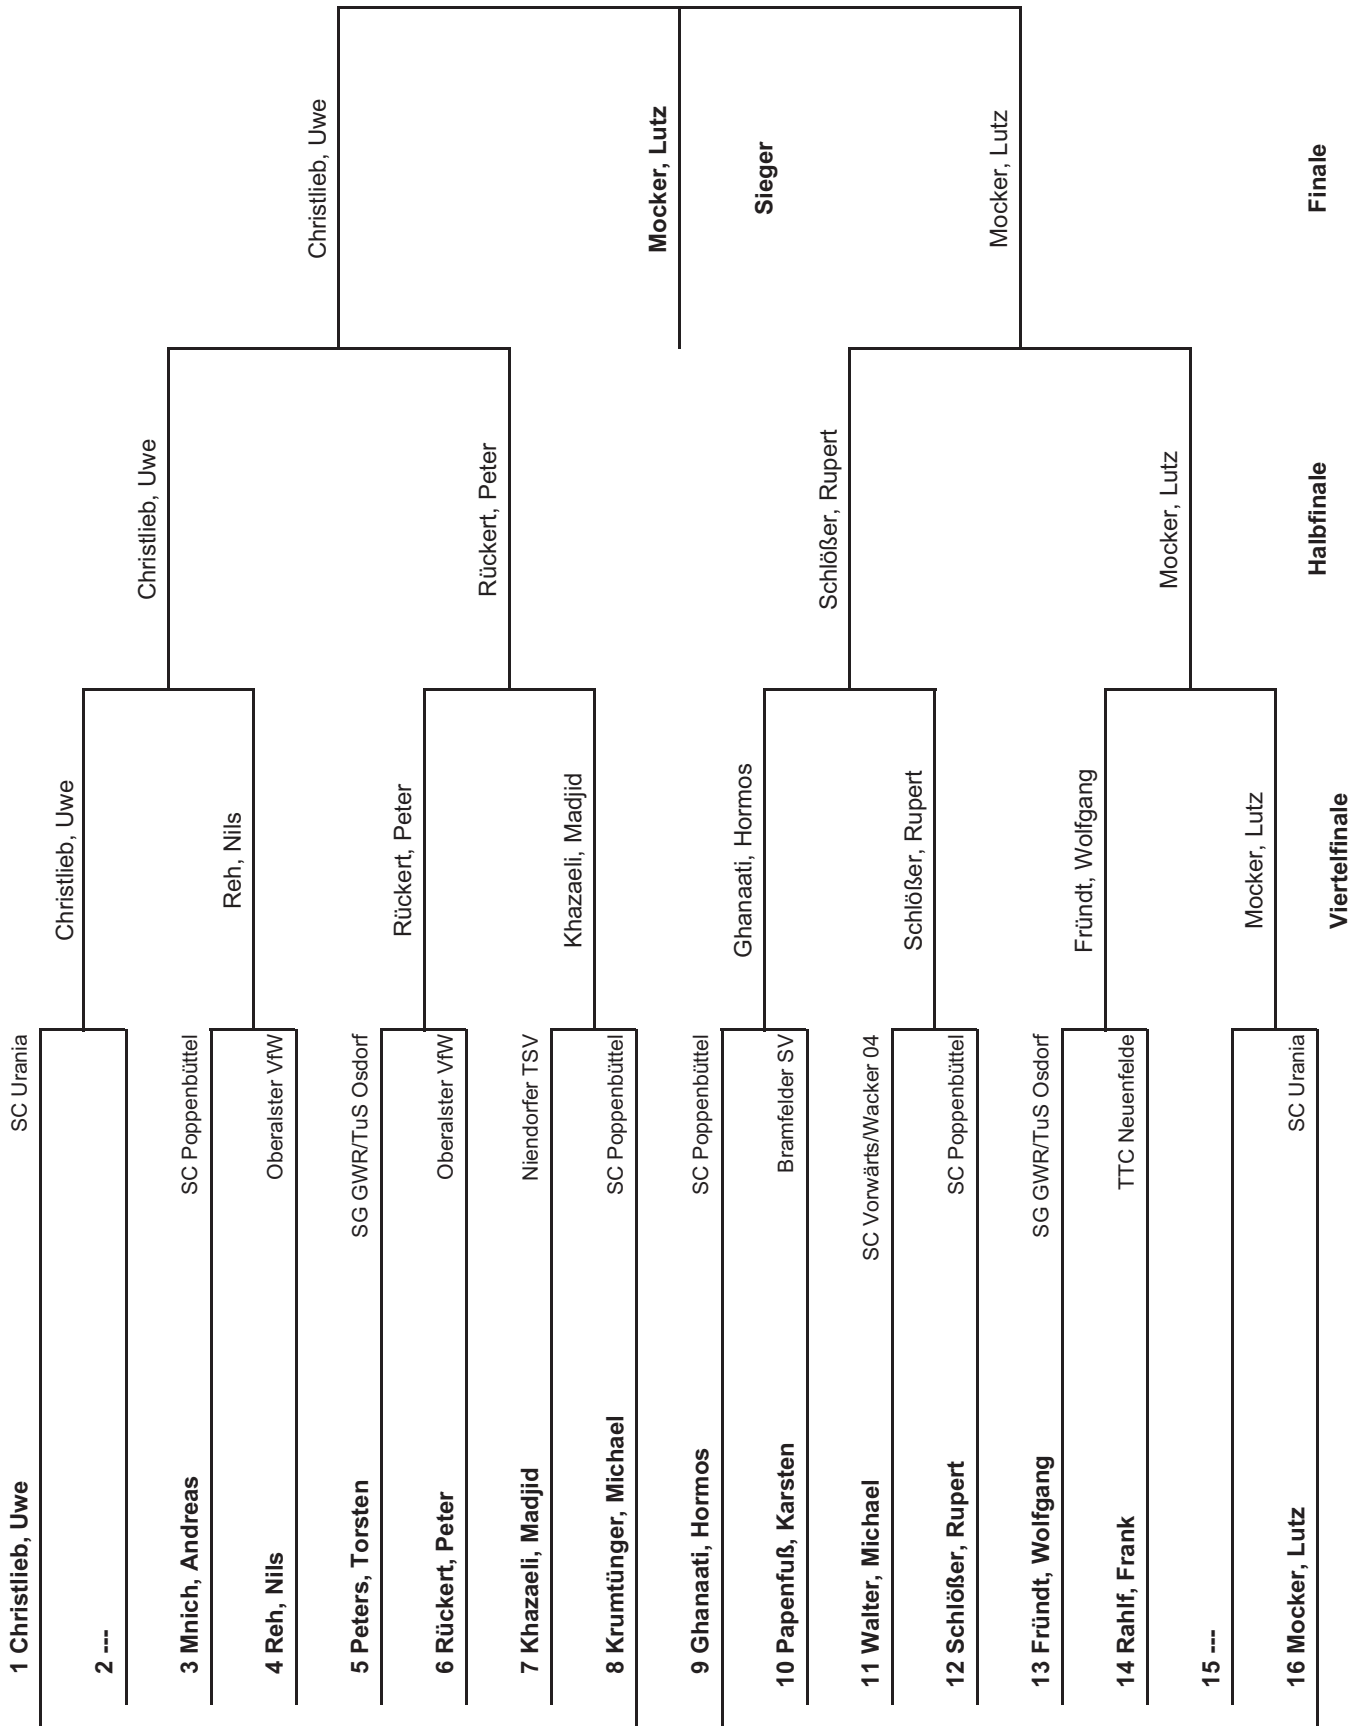

Vorrundengruppen Herren Einzel S50 A

HEM 2013

Gruppe 6		1	2	3	4	Sätze	Spiele	Platz
1	Schlößler, Rupert SC Poppenbüttel		2 : 3	3 : 0	:	5 : 3	1 : 1	2.
2	Peters, Thorsten SG GWR/TuS Osdorf	3 : 2		3 : 0	:	6 : 2	2 : 0	1.
3	Hinze, Jörg TSV Glinde	0 : 3	0 : 3		:	0 : 6	0 : 2	3.
4	---	:	:	:		:	:	

Gruppe 7		1	2	3	4	Sätze	Spiele	Platz
1	Fründt, Wolfgang SG GWR/TuS Osdorf		3 : 1	3 : 0	:	6 : 1	2 : 0	1.
2	Khazaeli, Madjid Niendorfer TSV	1 : 3		3 : 0	:	4 : 3	1 : 1	2.
3	Ahrens, Michael SV Lurup	0 : 3	0 : 3		:	0 : 6	0 : 2	3.
4	---	:	:	:		:	:	

1. Runde:	1 - 4	2 - 3
2. Runde:	1 - 3	2 - 4
3. Runde:	1 - 2	3 - 4