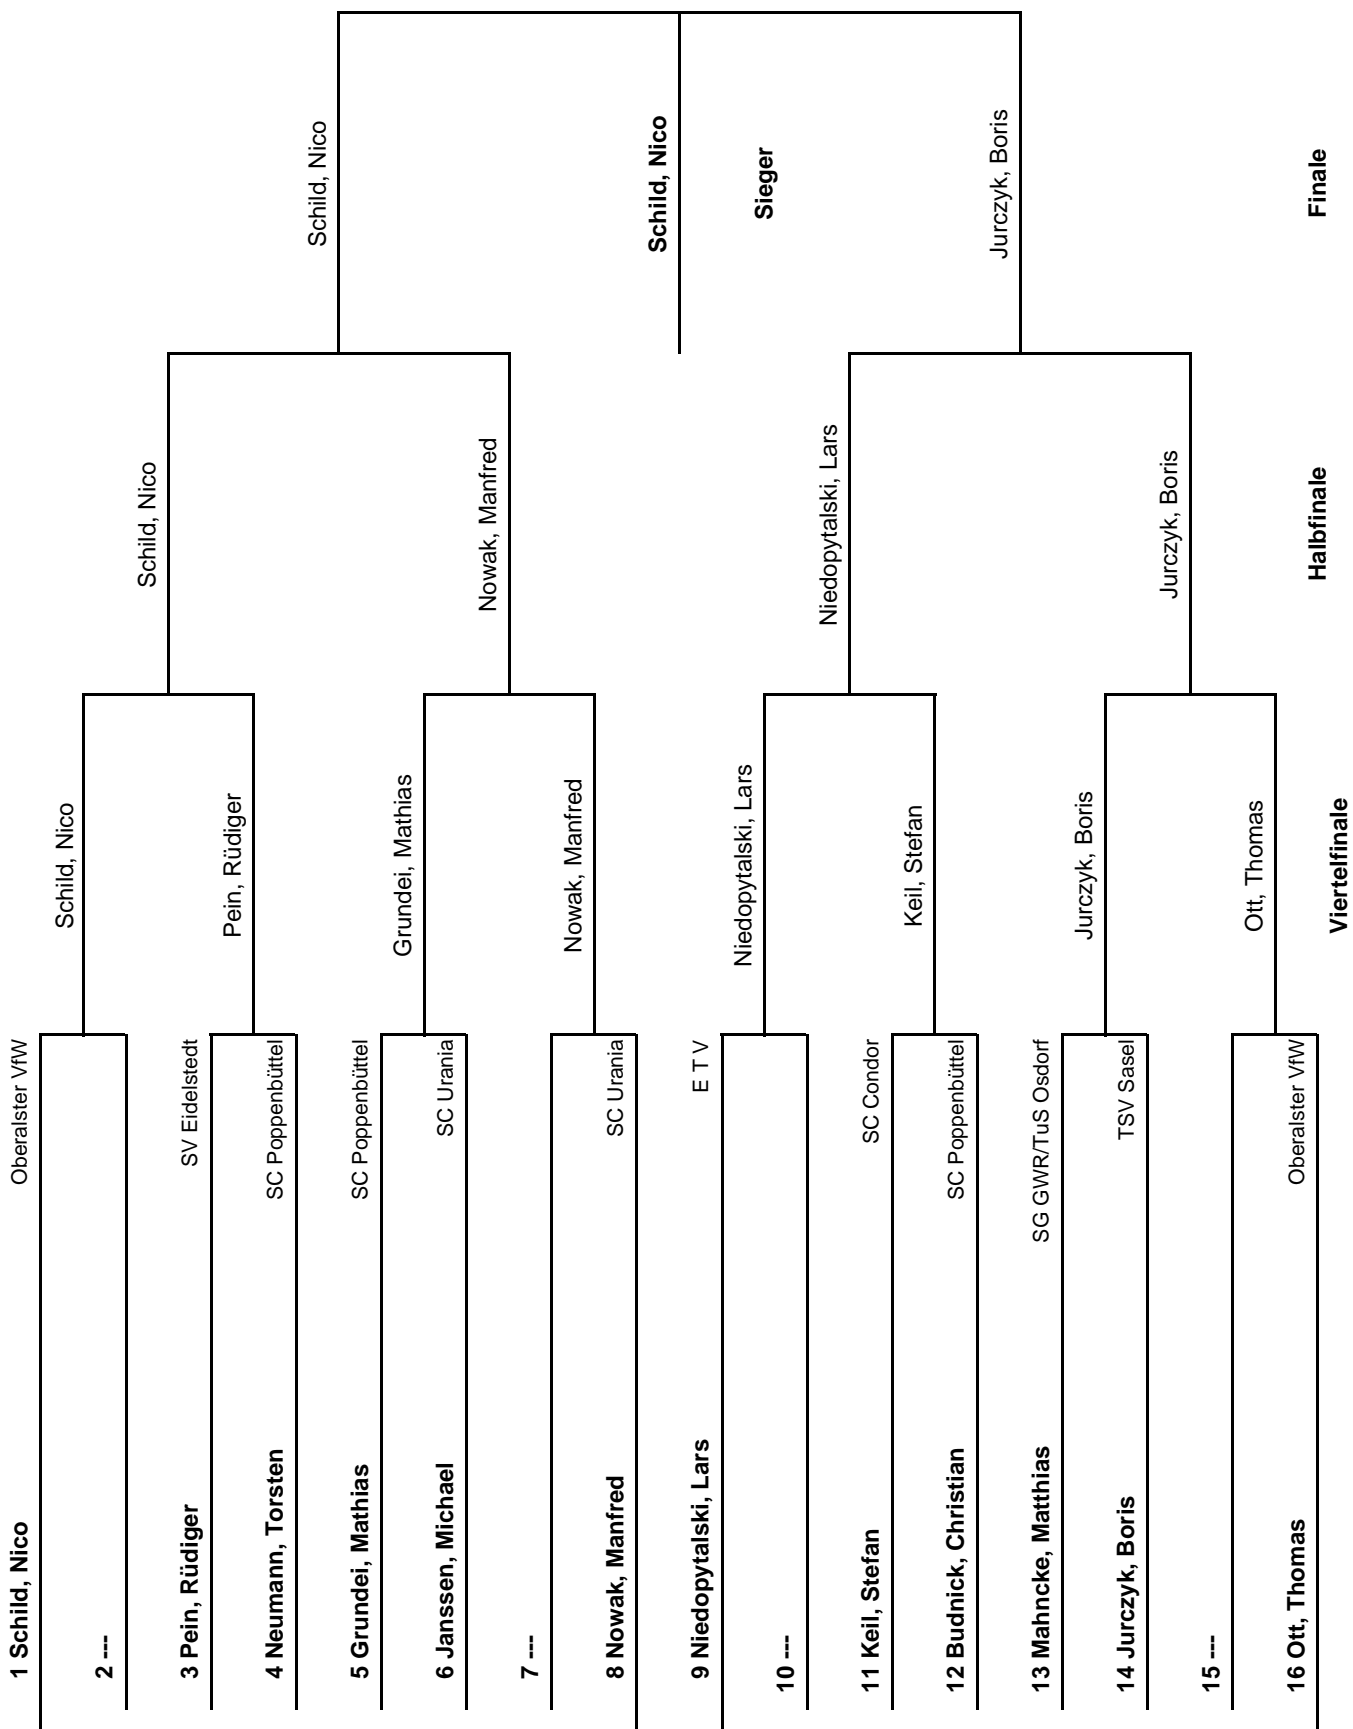

Gruppe 6		1	2	3	4	Sätze	Spiele	Platz
1	Neumann, Torsten SC Poppenbüttel		3 : 2	3 : 0	3 : 0	9 : 2	3 : 0	1.
2	Hamann, Michael Niendorfer TSV	2 : 3		0 : 3	3 : 0	5 : 6	1 : 2	3.
3	Keil, Stefan SC Condor	0 : 3	3 : 0		3 : 0	6 : 3	2 : 1	2.
4	Bohnensack, Sven TuS Berne	0 : 3	0 : 3	0 : 3		0 : 9	0 : 3	4.

1. Runde:	1 - 4	2 - 3
2. Runde:	1 - 3	2 - 4
3. Runde:	1 - 2	3 - 4