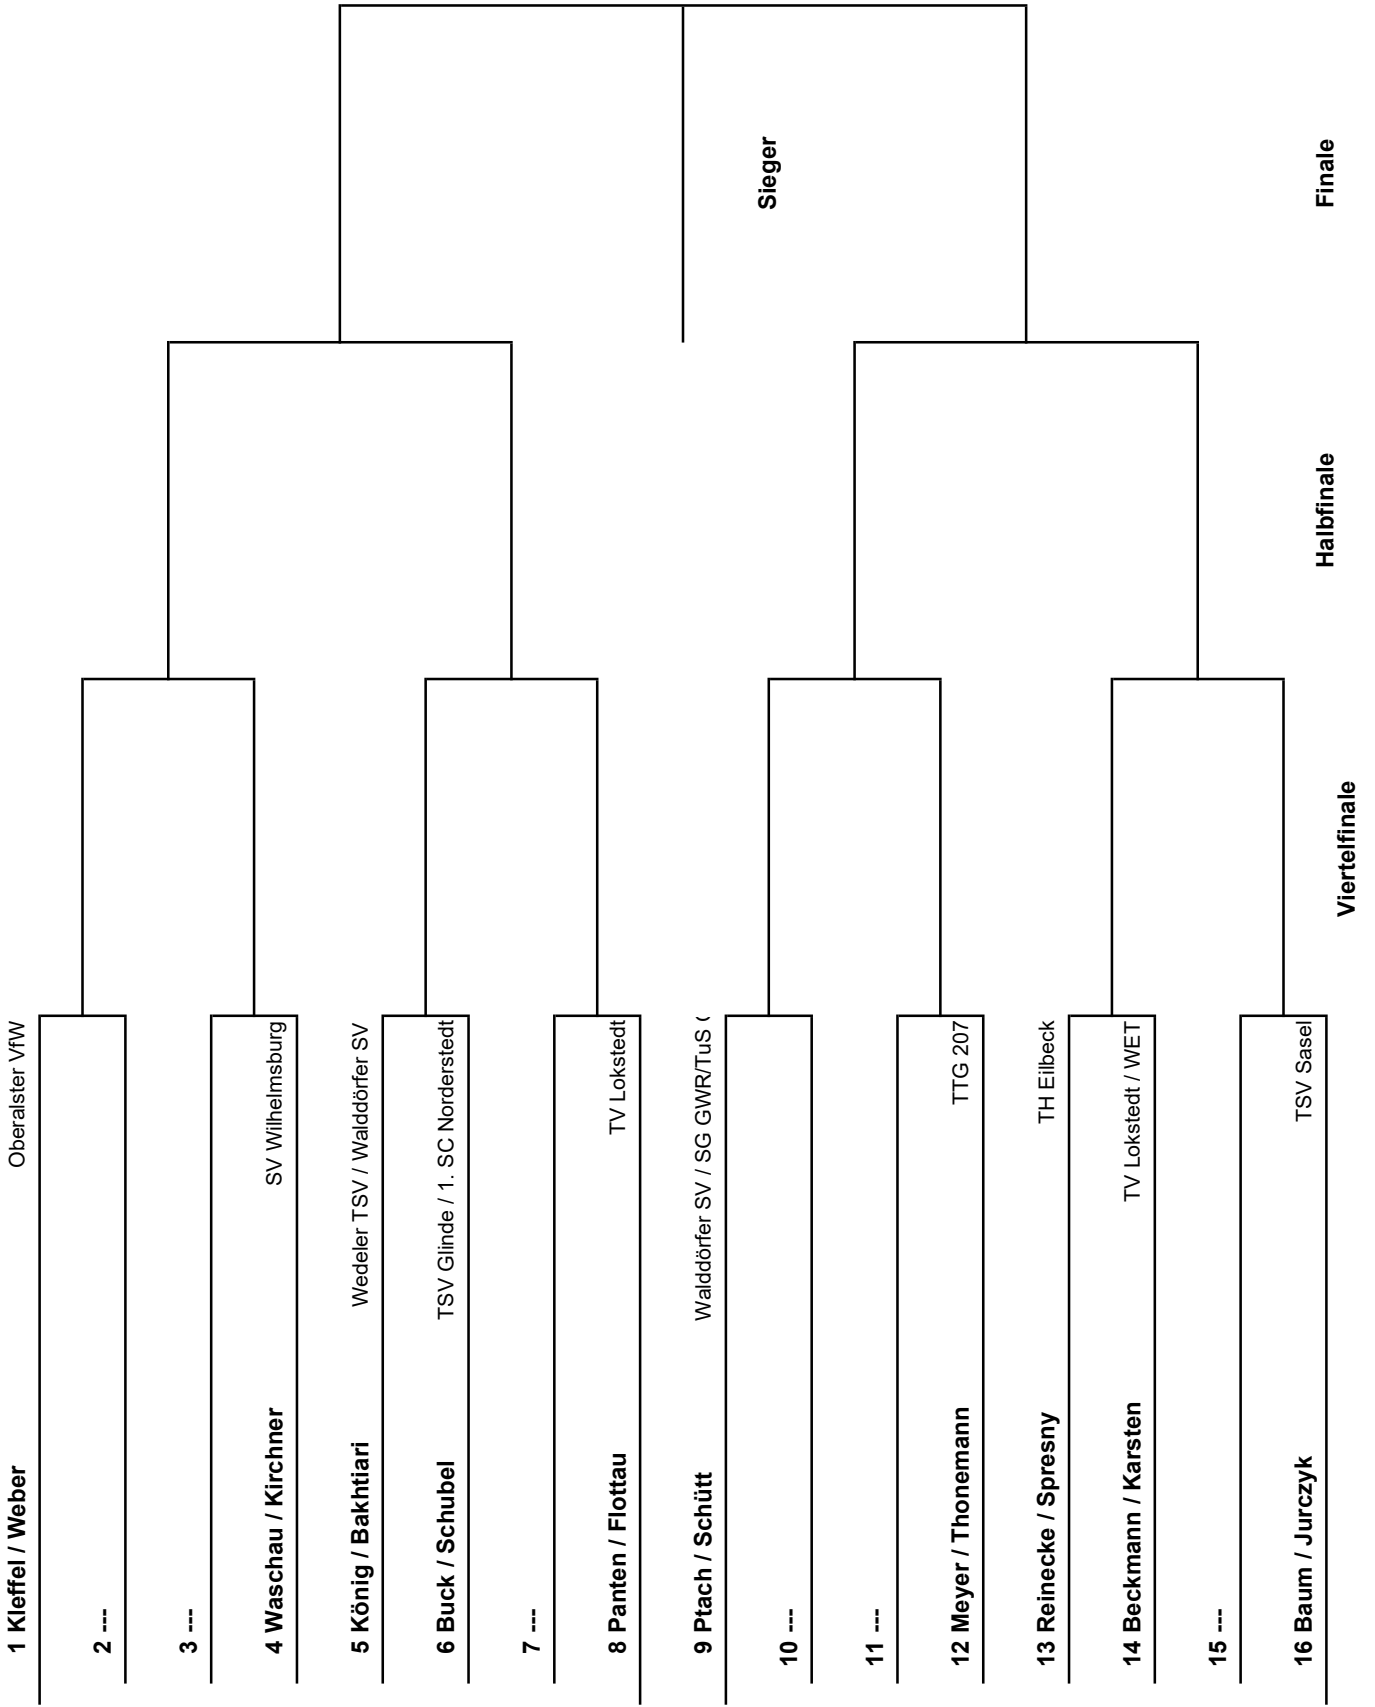

Damen Doppel S40 A

HEM 2020

Gruppe 1		1	2	3	4	Sätze	Spiele	Platz
1	Jensen / Decker Niendorfer TSV		:	:	:	:	:	
2	Boy / Bruchlos TTSG Urania-Bramfeld	:		:	:	:	:	
3	Rugenstein / Arnecke Meiendorfer SV / SG WTB 61/Eilbeck	:	:		:	:	:	
4	---	:	:	:		:	:	

1-3	Jensen / Decker – Rugenstein / Arnecke						
2-3	Boy / Bruchlos – Rugenstein / Arnecke						
1-2	Jensen / Decker – Boy / Bruchlos