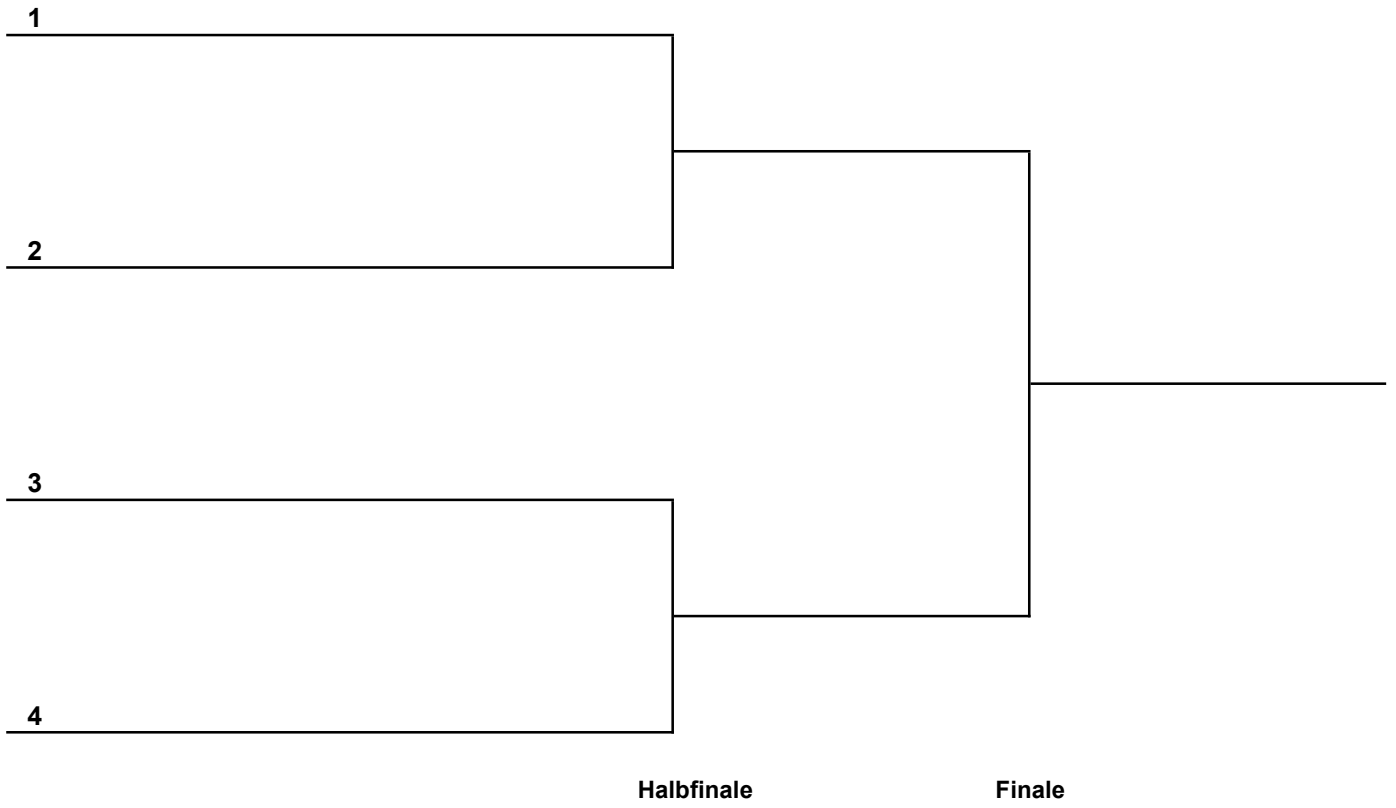

Vorrundengruppen Damen Einzel S40 A

HEM 2020

Gruppe 1			1	2	3	4	Sätze	Spiele	Platz
1	Boy, Jessica	TTSG Urania-Bramfeld		:	:	:	:	:	
2	Decker, Katja	Niendorfer TSV	:		:	:	:	:	
3	Rugenstein, Nicole	Meiendorfer SV	:	:		:	:	:	
4	---		:	:	:		:	:	

1-3	Boy – Rugenstein						
2-3	Decker – Rugenstein						
1-2	Boy – Decker						

Gruppe 2			1	2	3	4	Sätze	Spiele	Platz
1	Jensen, Nura	Niendorfer TSV		:	:	:	:	:	
2	Bruchlos, Michaela	TTSG Urania-Bramfeld	:		:	:	:	:	
3	Arnecke, Annabell	SG WTB 61/Eilbeck	:	:		:	:	:	
4	---		:	:	:		:	:	

1-3	Jensen – Arnecke						
2-3	Bruchlos – Arnecke						
1-2	Jensen – Bruchlos						

NEM: 6 Plätze